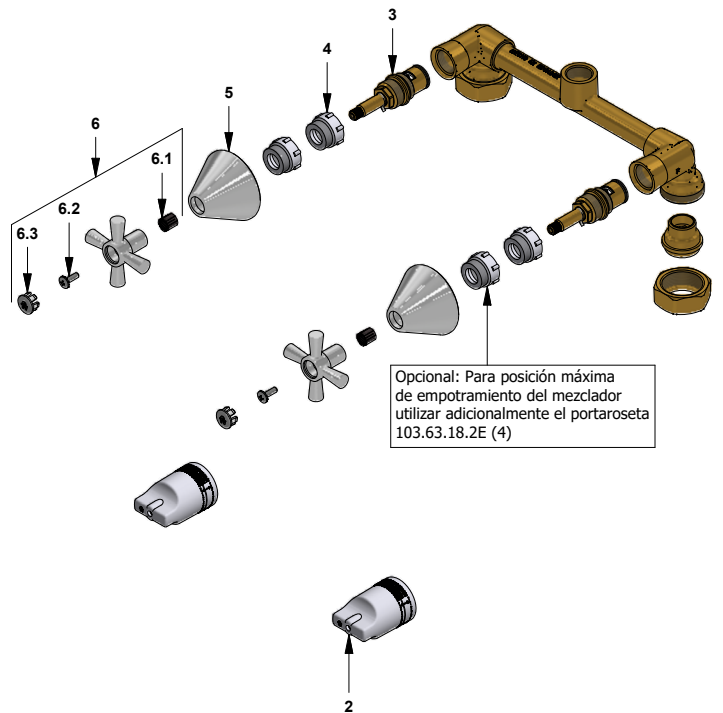

# Juego de ducha

Código: **E109/Y4**

Línea: **Crux (Y4)**

**COD.:** **ACABADO:**

CR Cromo

Incluye:

## LISTA DE REPUESTOS

#	CÓDIGO	DESCRIPCIÓN
1	120.10.1E.01 Cr	Ducha plástica completa
1.1	269.13	Roseta Metálica
1.2	120.10.1E.02	Cabeza de ducha armada
1.2.1	119.12.34	Filtro
1.2.2	120.85.27.0	Restrictor de caudal a 9.5 l/min
2	103.B2.7E.03 RA	Protección plástica impresa
3	103.71.27D.0E	Cabeza alta tipo E rotación derecha
4	103.63.18.2E	Porta roseta
5	103.Y4.13	Roseta
6	103.Y4.14.02	Manija Crux armada
6.1	109.B2.8	Inserto
6.2	103.49.32 Ai	Tornillo cabeza tanque W5/32"
6.3	103.64.17(B)	Tapa para manija