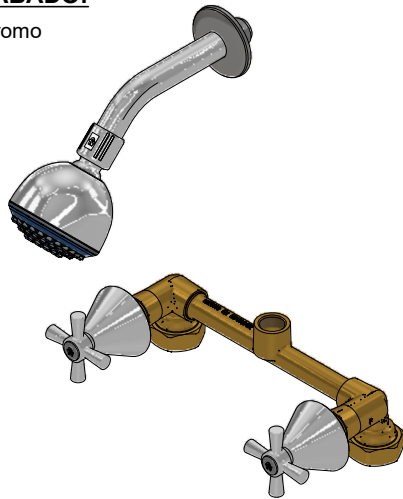

# Juego de ducha

Código: **E109/Y4**

Línea: **Crux (Y4)**

**COD.:** **ACABADO:**

CR Cromo

Incluye:

## LISTA DE REPUESTOS

#	CÓDIGO	DESCRIPCIÓN
1	120.10.1E.01 Cr	Ducha plástica completa
1.1	269.13	Roseta Metálica
1.2	120.10.1E.02	Cabeza de ducha armada
1.2.1	119.12.34	Filtro
1.2.2	120.85.27.0	Restrictor de caudal a 9.5 l/min
2	103.B2.7E.03 RA	Protección plástica impresa
3	103.71.27D.0E	Cabeza alta tipo E rotación derecha
4	103.63.18.2E	Porta roseta
5	103.Y4.13	Roseta
6	103.Y4.14.02	Manija Crux armada
6.1	109.B2.8	Inserto
6.2	103.49.32 Ai	Tornillo cabeza tanque W5/32"
6.3	103.64.17(B)	Tapa para manija