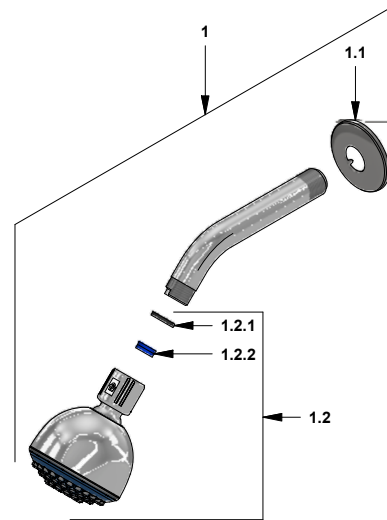

# Juego de ducha

Código: **E109/Y4**

Línea: **Crux (Y4)**

**COD.:** **ACABADO:**

CR Cromo

Incluye:

## LISTA DE REPUESTOS

#	CÓDIGO	DESCRIPCIÓN
1	120.10.1E.01 Cr	Ducha plástica completa
1.1	269.13	Roseta Metálica
1.2	120.10.1E.02	Cabeza de ducha armada
1.2.1	119.12.34	Filtro
1.2.2	120.85.27.0	Restrictor de caudal a 9.5 l/min
2	103.B2.7E.03 RA	Protección plástica impresa
3	103.71.27D.0E	Cabeza alta tipo E rotación derecha
4	103.63.18.2E	Porta roseta
5	103.Y4.13	Roseta
6	103.Y4.14.02	Manija Crux armada
6.1	109.B2.8	Inserto
6.2	103.49.32 Ai	Tornillo cabeza tanque W5/32"
6.3	103.64.17(B)	Tapa para manija