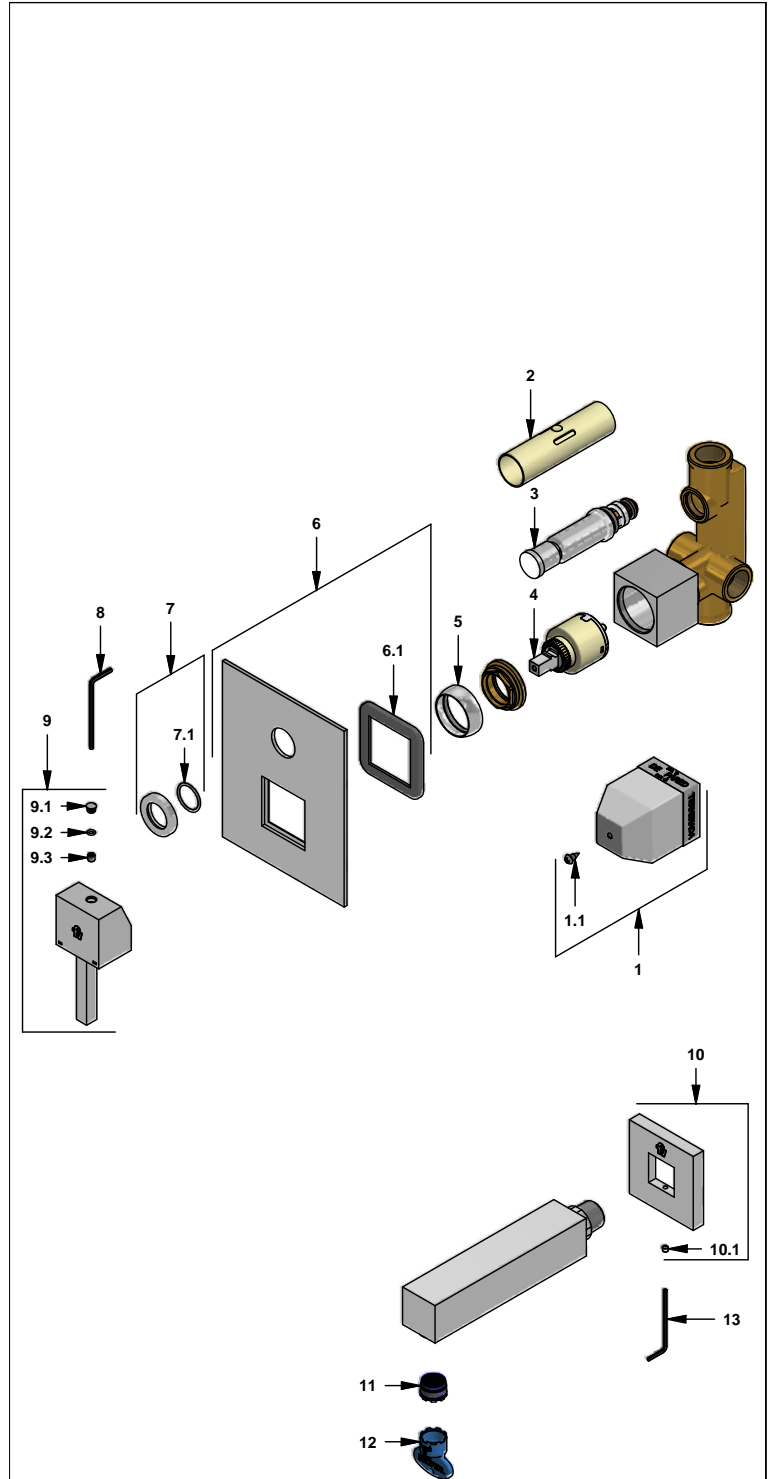

# Juego mezclador monocomando de ducha y pico para tina

Código: **E106.05/85**

Línea: **Dominic (85)**

**COD.:** **ACABADO:**

CR Cromo

Incluye:

## LISTA DE REPUESTOS

#	CÓDIGO	DESCRIPCIÓN
1	108.X5.26.0.03	Protección plástica para monocomando
1.1	108.B1.32E	Tornillo autorroscante
2	106.B1.28	Protección válvula
3	106.B1.5.0	Válvula de transferencia
4	182.14.25.0	Cartucho cerámico monocomando
5	181.X5.7	Capuchón
6	106.X5.13.0	Placa decorativa
6.1	108.X5.34	Empaque
7	106.X5.21.02	Anillo decorativo con O´ring
7.1	103.41.11	O´ring D.I:18.77; W:1.78
8	106.19	Llave hexagonal "Allen" B.LL:2.5
9	181.85.14A.0	Manija completa
9.1	181.85.19	Tapón
9.2	182.85.18	O´ring D.I:13.4; W:1.3
9.3	181.85.13	Prisionero M5x5
10	140.31.13.0	Roseta completa
10.1	F.V901224	Prisionero cilíndrico M4x0,7
11	103.06.8.0	Aireador oculto "TJ"
12	0205.87.9.1	Llave aireador oculto
13	F.V901229	Llave hexagonal "Allen" B.LL:2