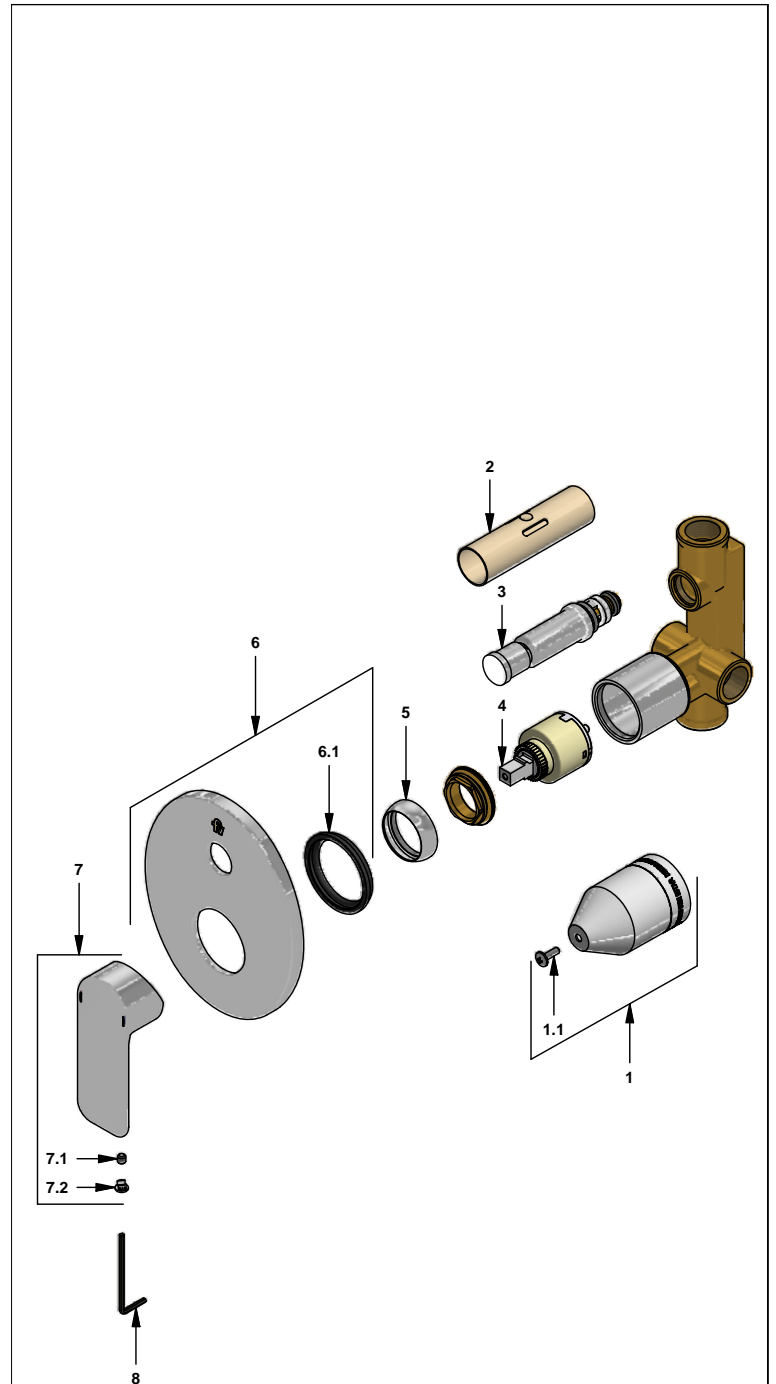

Juego mezclador monocomando para ducha y tina

Código: **E106.03.05/D9**

Línea: **Coty (D9)**

COD.: **ACABADO:**

CR Cromo

Incluye:

LISTA DE REPUESTOS

#	CÓDIGO	DESCRIPCIÓN
1	106.B1.26.02	Proteccion plástica completa
1.1	103.49.32 Ai	Tornillo cabeza tanque W5/32"
2	106.B1.28	Protección válvula
3	106.B1.5.0	Válvula de transferencia
4	182.14.25.0	Cartucho cerámico monocomando
5	181.L5.7	Capuchón
6	106.B1.13A.0	Roseta completa
6.1	108.B1.8	Empaque
7	106.D9.14A.0	Manija Coty completa
7.1	411.L5.13	Prisionero M5x0.8
7.2	106.L6.14.1	Tapón
8	106.19	Llave hexagonal "Allen" B.LL.:2.5