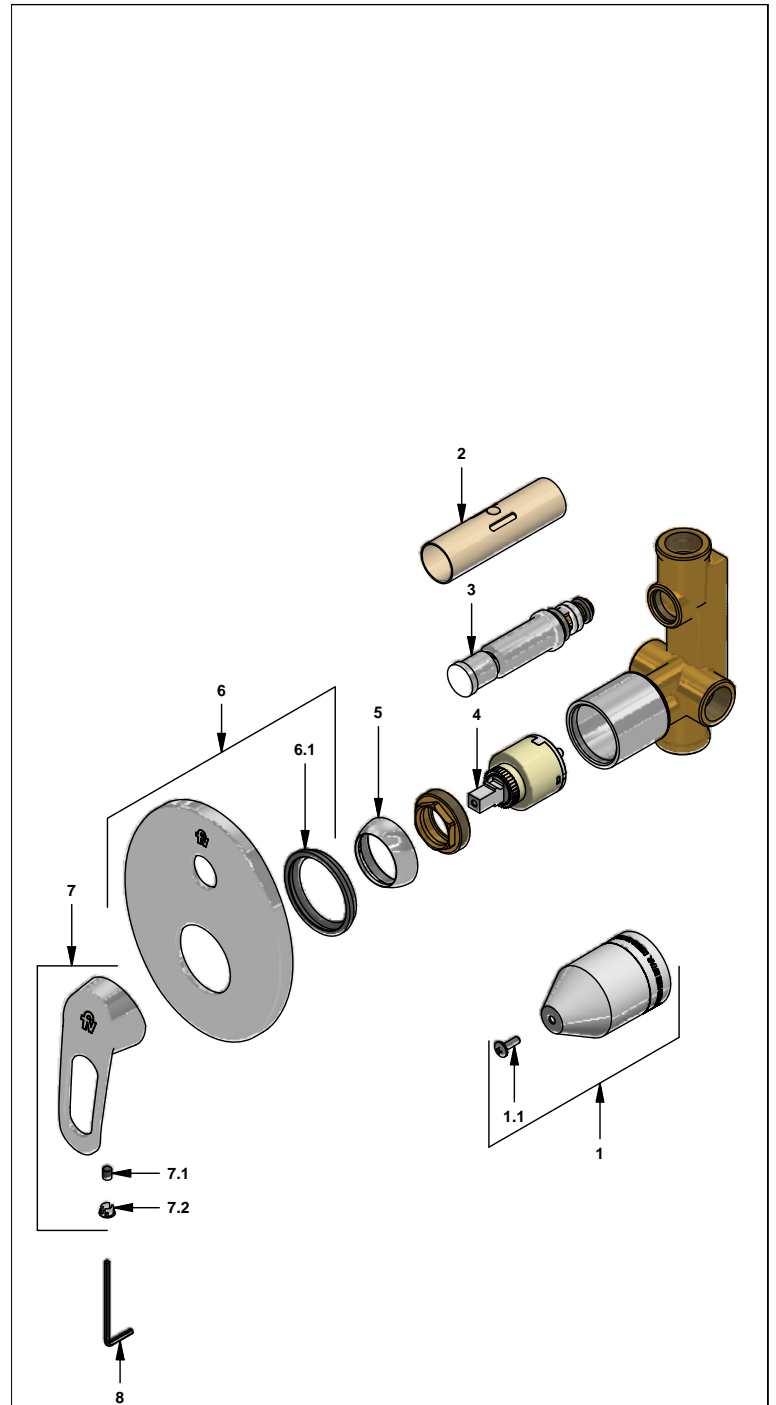

Juego mezclador monocomando para ducha y tina

Código: **E106.03.05/B1**

Línea: **Arizona (B1)**

COD.: **ACABADO:**

CR Cromo

Incluye:

LISTA DE REPUESTOS

#	CÓDIGO	DESCRIPCIÓN
1	106.B1.26.02	Proteccion plástica completa
1.1	103.49.32 Ai	Tornillo cabeza tanque W5/32"
2	106.B1.28	Protección válvula
3	106.B1.5.0	Válvula de transferencia
4	182.14.25.0	Cartucho cerámico monocomando
5	181.B1.7	Capuchón
6	106.B1.13A.0	Roseta completa
6.1	108.B1.8	Empaque
7	411.B1.14.0	Manija Arizona completa
7.1	181.B1.13	Prisionero M5x0,8
7.2	182.B1.19	Tapón para manija
8	106.19	Llave hexagonal "Allen" B.LL.:2.5