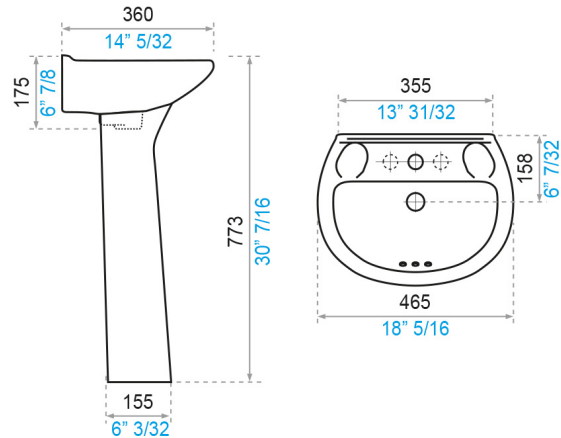

Gama  
**HOGAR**

**SANITARIOS**

**Lavabo Roma con Pedestal  
E213**

■ milímetros ■ pulgadas

#### INCLUYE

Uñetas para Lavabos  
(E201.26.35S (N) DH)

#### DESCRIPCIÓN

- Lavabo con pedestal
- Con agujeros premarcados.
- Se recomienda combinar con monocomando bajo, llave individual o grifería de 4".
- Con agujero rebosadero.
- Para su instalación se recomienda el set de pernos para lavatorios E-PEI-DH, venta por separado.

#### EVALUACIÓN DIMENSIONAL

Peso referencial del producto	15,8 kg
Diámetro del desagüe	44 mm
Diámetro del agujero central	35 mm
Prueba de rebosadero	mínimo 8,3 l/m
Tolerancia dimensional	medidas < 200 mm +/- 5% y > 200 mm +/- 3%