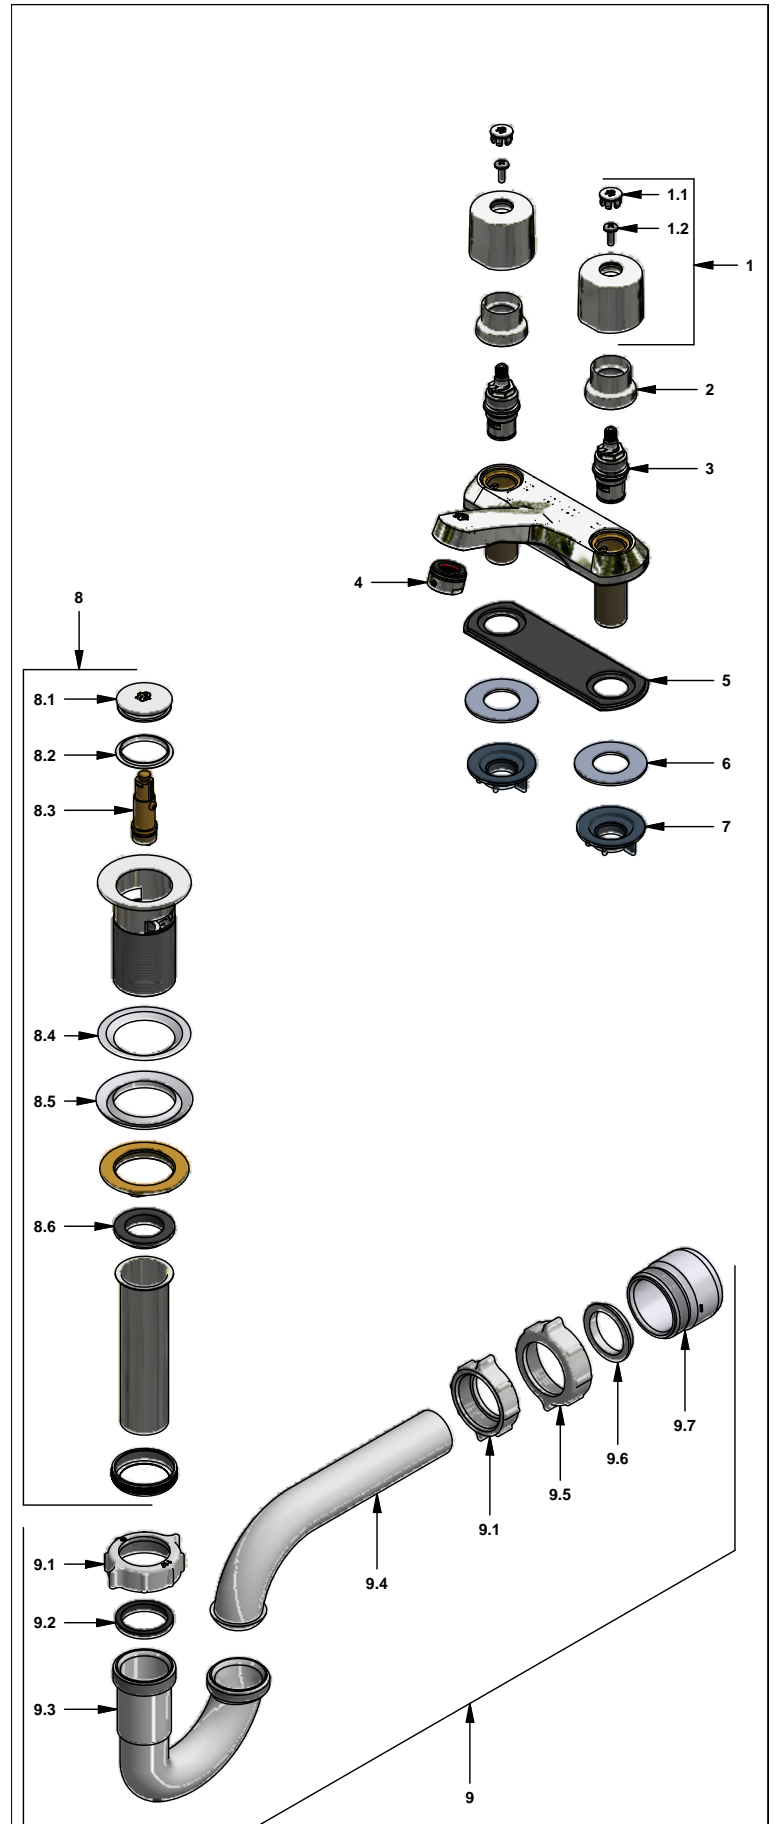

Juego center set 4" para lavabo

Código: **E192/24**

Línea: **Kansas (24)**

COD.: ACABADO:

CR Cromo

Incluye: • Desagüe push.
• Sifón plástico.

LISTA DE REPUESTOS

#	CÓDIGO	DESCRIPCIÓN
1	207.24.14.02	Manija Kansas armada
1.1	103.64.17 Cr	Tapa para manija
1.2	103.49.32 Ai	Tornillo cabeza tanque W5/32"
2	186.26.7CN	Cubre cabeza
3	201.71.5D.0E	Cabeza baja tipo E rotación derecha
4	141E	Aireador a 8.3 l/min
5	192.71.34E	Empaque
6	417.26.22CN	Arandela plástica
7	520.6CN	Contratuercas G½ x14
8	248.11.0	Desagüe 1-¼" - tipo "Push"
8.1	248.02.2	Cubierta metálica pequeña
8.2	248.01.35	Empaque para cubierta metálica
8.3	248.01.25.0	Sistema de cierre
8.4	248.01.36	Empaque
8.5	248.01.37	Empaque de cierre para desagüe
8.6	248.01.38	Empaque para tubo de alargue
9	240.1P.01 RA	Sifón plástico 1-¼" completo
9.1	240.4P	Tuerca 1 ¼" x 11 ½" NPS para sifón
9.2	240.9E	Empaque caucho sifón 1 ¼"
9.3	240.1P(B)	"U" plástica
9.4	240.3P(B)	"J" plástica sifón 1-¼"
9.5	240.14P	Tuerca 1 ½" x 11 ½" NPS
9.6	M-403P	Empaque cónico plástico 1¼"
9.7	M-6530P	Cuerpo acople sifón