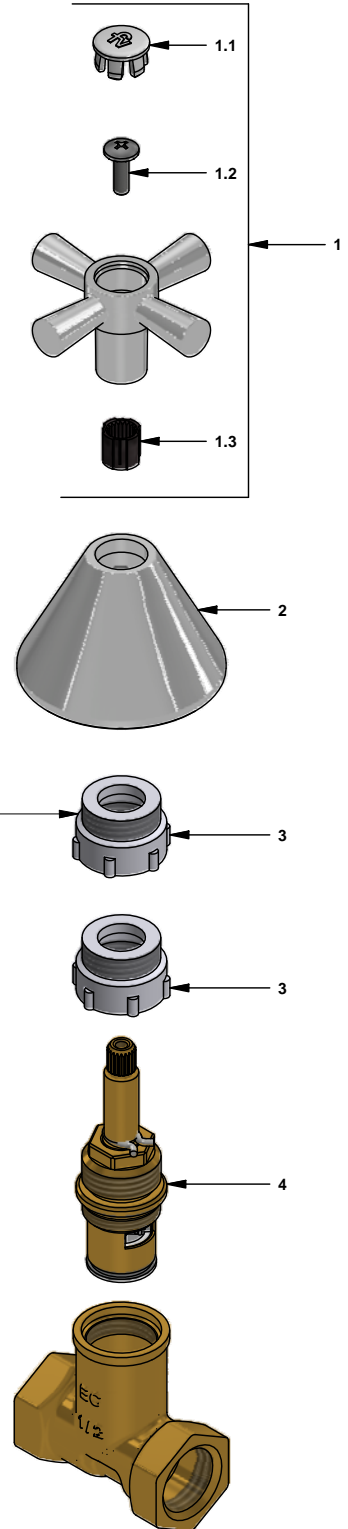

Llave de ducha

Código: **E479.01/Y4**

Línea: **Crux (Y4)**

COD.: **ACABADO:**

CR Cromo

Incluye:

LISTA DE REPUESTOS

#	CÓDIGO	DESCRIPCIÓN
1	103.Y4.14.02	Manija Crux armada
1.1	103.64.17(B)	Tapa para manija
1.2	103.49.32 Ai	Tornillo cabeza tanque W5/32"
1.3	109.B2.8	Inserto
2	103.Y4.13	Roseta
3	103.63.18.2E	Porta roseta
4	103.71.27D.0E	Cabeza alta tipo E rotación derecha

Nota: Para la posición máxima de empotramiento del mezclador utilizar adicionalmente el segundo portaroseta 103.63.18.2E (3)

F.V. se reserva el derecho de modificar, cambiar, mejorar y/o anular materiales, productos y/o diseños sin previo aviso.