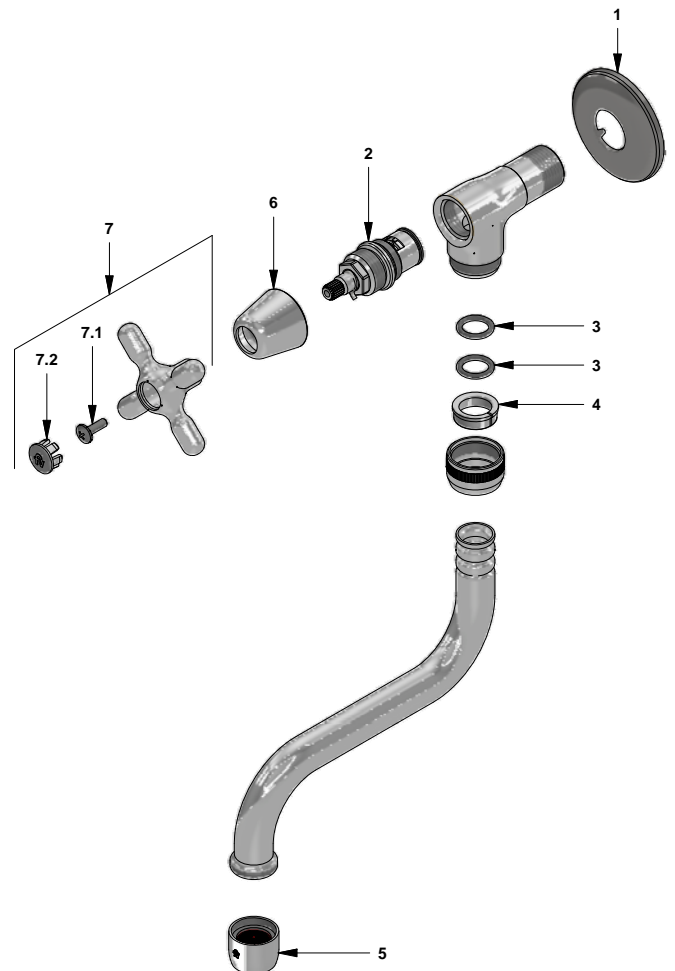

Llave de pared con pico bajo para cocina

Código: **E420/B2**

Línea: **New Port (B2)**

COD.: **ACABADO:**

CR Cromo

Incluye:

LISTA DE REPUESTOS

#	CÓDIGO	DESCRIPCIÓN
1	269.13	Roseta Metálica
2	201.71.5D.0E	Cabeza baja tipo E rotación derecha
3	417.01.11	O'ring D.I:12,37 ; W:2.62
4	417.01.31E	Anillo tope
5	140A	Aireador a 8.3 l/min
6	112.B2.7E	Cubrecabezas
7	221.B2.14.02	Manija New Port baja armada
7.1	103.49.32 Ai	Tornillo cabeza tanque W5/32"
7.2	103.64.17(B)	Tapa para manija