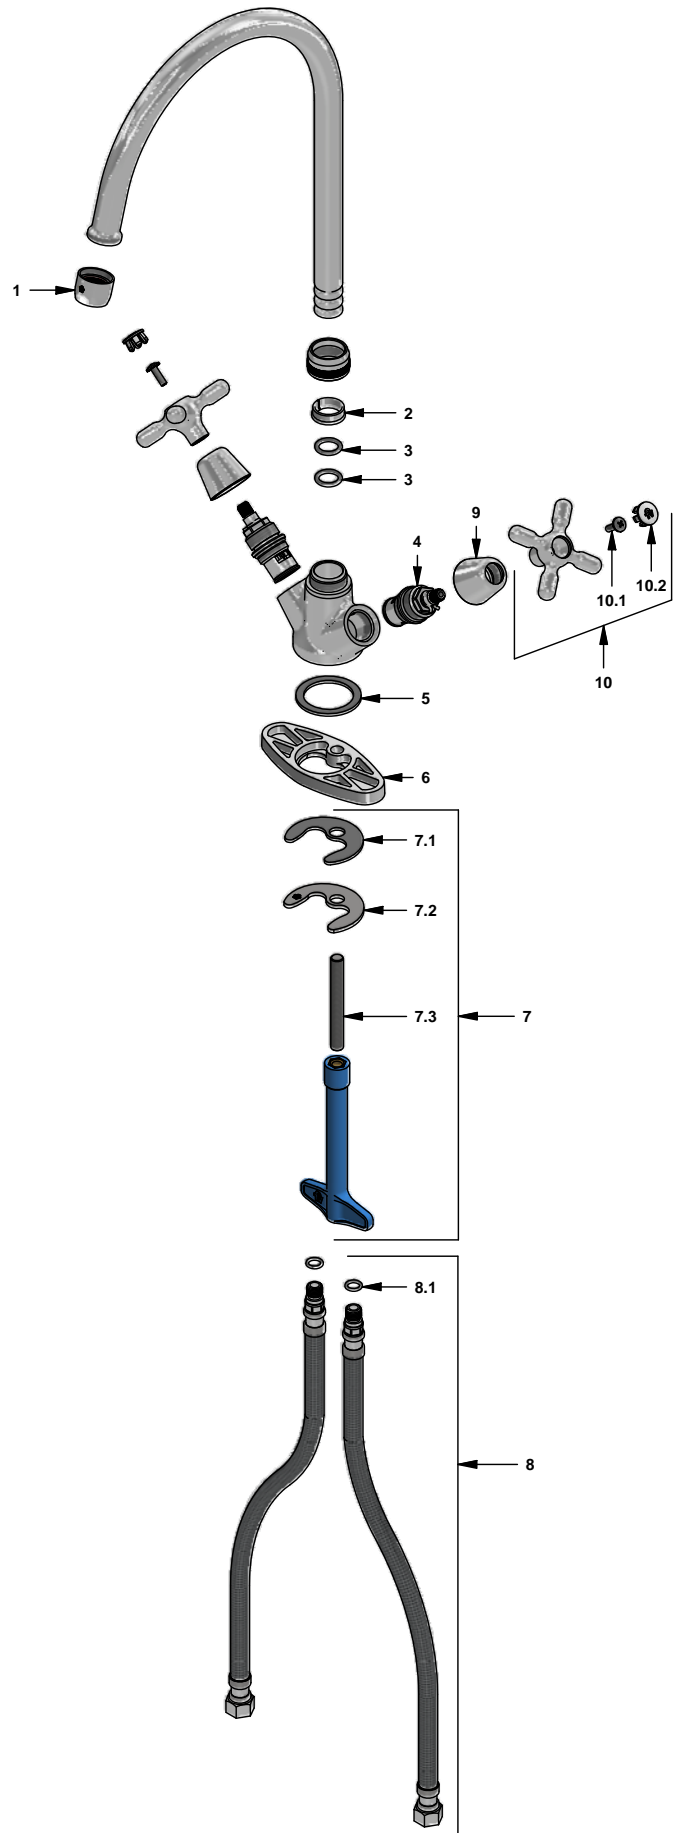

Juego compacto para cocina

Código: **E410.05/B2**

Línea: **New Port (B2)**

COD.: **ACABADO:**

CR Cromo

Incluye:

LISTA DE REPUESTOS

#	CÓDIGO	DESCRIPCIÓN
1	140A	Aireador a 8.3 l/min
2	417.01.31E	Anillo tope
3	417.01.11	O'ring D.I:12,37 ; W:2.62
4	201.71.5D.0E	Cabeza baja tipo E rotación derecha
5	181.71.34E	Empaque de caucho
6	410.02.42CN	Base soporte
7	410.15.8.0	Kit de sujeción
7.1	181.71.17	Arandela de caucho
7.2	181.71.8	Arandela metálica
7.3	181.71.5	Tornillo de sujeción
8	410.20.0.1	Manguera con O'ring
8.1	181.92.21	O'ring D.I:7.65; W:1.78
9	112.B2.7E	Cubrecabeza
10	221.B2.14.02	Manija New Port baja armada
10.1	103.49.32 Ai	Tornillo cabeza tanque W5/32"
10.2	103.64.17(B)	Tapa para manija