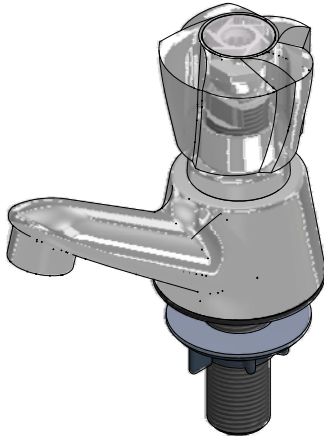

# Llave para lavabo

Código: **E2210/29 DH**

Línea: **Euro Style (29)**

**COD.:** **ACABADO:**

CR Cromo

Incluye:

## LISTA DE REPUESTOS

#	CÓDIGO	DESCRIPCIÓN
1	103.29.14CN.02	Manija Eurostyle armada
1.1	103.71.17E	Tapa manija
1.2	103.71.23	Porta letra
1.3	103.49.35 Ai	Tornillo cabeza tanque W5/32"
1.4	101.26.8CN	Inserto cambiabile
2	186.26.7CN	Cubre cabeza
3	226.26.6CN	Traba para pico recto
4	201.29.27CN.03 RA	Cabeza 29 baja armada
5	241.24E	O'ring D.I.:25.12; W:1.78
6	226.26.3CN	O'ring D.I.:45.69; W:2.5
7	226.26.35CN	Empaque
8	417.26.22CN	Arandela plástica
9	520.6CN	Contratuercas G½ x14
10	221.71.37CN	Restrictor de caudal