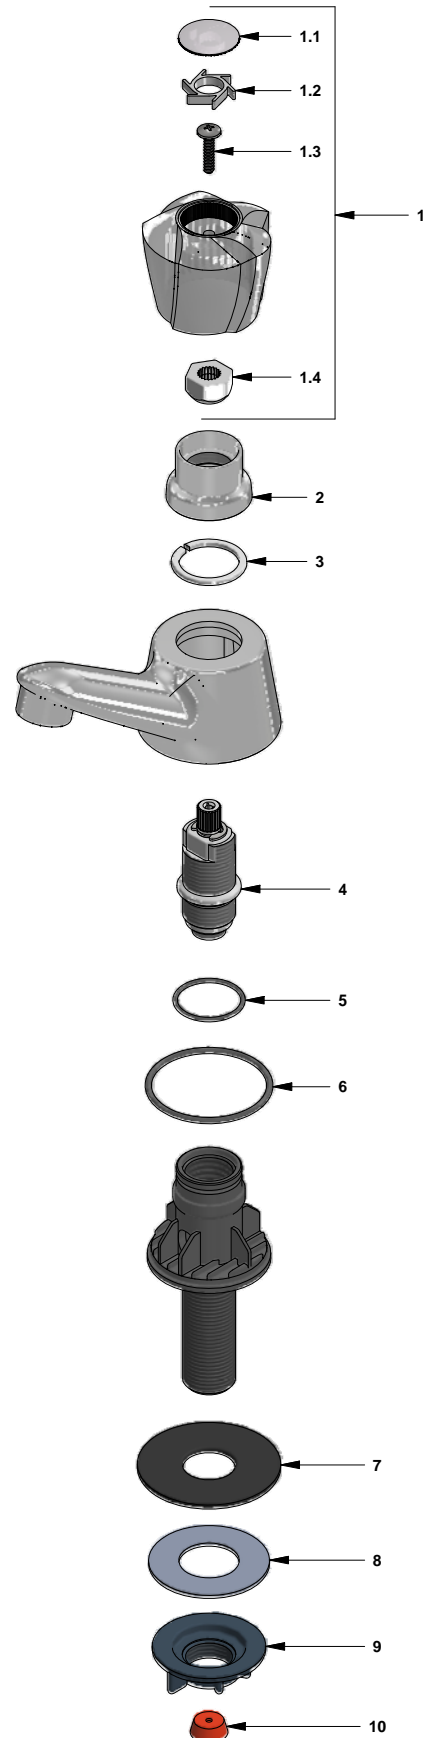

# Llave para lavabo

Código: **E2210/29 DH**

Línea: **Euro Style (29)**

**COD.:** **ACABADO:**

CR Cromo

Incluye:

## LISTA DE REPUESTOS

#	CÓDIGO	DESCRIPCIÓN
1	103.29.14CN.02	Manija Eurostyle armada
1.1	103.71.17E	Tapa manija
1.2	103.71.23	Porta letra
1.3	103.49.35 Ai	Tornillo cabeza tanque W5/32"
1.4	101.26.8CN	Inserto cambiabile
2	186.26.7CN	Cubre cabeza
3	226.26.6CN	Traba para pico recto
4	201.29.27CN.03 RA	Cabeza 29 baja armada
5	241.24E	O'ring D.I.:25.12; W:1.78
6	226.26.3CN	O'ring D.I.:45.69; W:2.5
7	226.26.35CN	Empaque
8	417.26.22CN	Arandela plástica
9	520.6CN	Contratuercas G½ x14
10	221.71.37CN	Restrictor de caudal