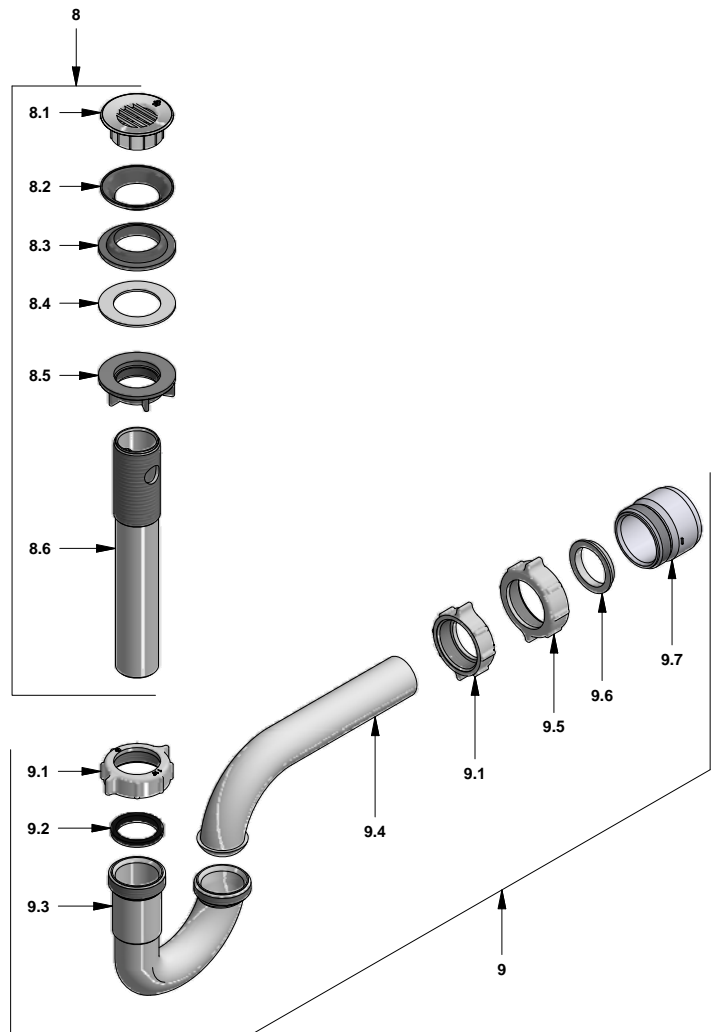

# Juego centerset de 4" para lavabo

Código: **E191/B2**

Línea: **New Port (B2)**

**COD.:** **ACABADO:**

CR Cromo

**Incluye:**

- Desagüe rejilla
- Sifón plástico

## LISTA DE REPUESTOS

#	CÓDIGO	DESCRIPCIÓN
1	221.B2.14.02	Manija New Port baja armada
1.1	103.64.17(B)	Tapa para manija
1.2	103.49.32 Ai	Tornillo cabeza tanque W5/32"
2	112.B2.7E	Cubrecabeza
3	201.71.5D.0E	Cabeza baja tipo E rotación derecha
4	141E	Aireador a 8.3 l/min
5	192.71.34E	Empaque
6	417.26.22CN	Arandela plástica
7	520.6CN	Contratuercas G½ x14
8	241.02.4CN.03 RA Cr	Desagüe de resina acetil con rejilla 1-¼"
8.1	241.02.4CN	Rejilla desagüe
8.2	241.77.35E	Arandela de caucho desagüe
8.3	246.08.5E	Empaque de cierre
8.4	241.01.13CN	Arandela plástica
8.5	241.01.14CN	Contratuercas
8.6	241.02.1CN	Cuerpo
9	240.1P.01 RA	Sifón plástico 1-¼" completo
9.1	240.4P	Tuerca 1 ¼" x 11 ½" NPS para sifón
9.2	240.9E	Empaque caucho sifón 1 ¼"
9.3	240.1P(B)	"U" plástica
9.4	240.3P(B)	"J" plástica sifón 1-¼"
9.5	240.14P	Tuerca 1 ½" x 11 ½" NPS
9.6	M-403P	Empaque cónico plástico 1¼"
9.7	M-6530P	Cuerpo acople sifón