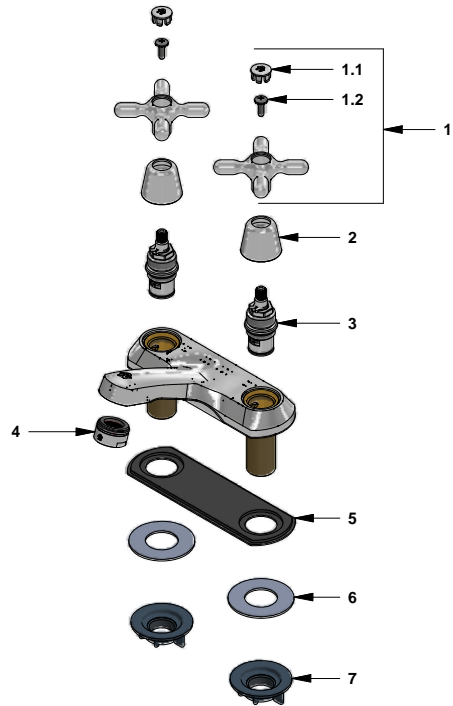

# Juego centerset de 4" para lavabo

Código: **E191/B2**

Línea: **New Port (B2)**

**COD.:** **ACABADO:**

CR Cromo

**Incluye:**

- Desagüe rejilla
- Sifón plástico

## LISTA DE REPUESTOS

#	CÓDIGO	DESCRIPCIÓN
1	221.B2.14.02	Manija New Port baja armada
1.1	103.64.17(B)	Tapa para manija
1.2	103.49.32 Ai	Tornillo cabeza tanque W5/32"
2	112.B2.7E	Cubrecabeza
3	201.71.5D.0E	Cabeza baja tipo E rotación derecha
4	141E	Aireador a 8.3 l/min
5	192.71.34E	Empaque
6	417.26.22CN	Arandela plástica
7	520.6CN	Contratuercas G½ x14
8	241.02.4CN.03 RA Cr	Desagüe de resina acetil con rejilla 1-¼"
8.1	241.02.4CN	Rejilla desagüe
8.2	241.77.35E	Arandela de caucho desagüe
8.3	246.08.5E	Empaque de cierre
8.4	241.01.13CN	Arandela plástica
8.5	241.01.14CN	Contratuercas
8.6	241.02.1CN	Cuerpo
9	240.1P.01 RA	Sifón plástico 1-¼" completo
9.1	240.4P	Tuerca 1 ¼" x 11 ½" NPS para sifón
9.2	240.9E	Empaque caucho sifón 1 ¼"
9.3	240.1P(B)	"U" plástica
9.4	240.3P(B)	"J" plástica sifón 1-¼"
9.5	240.14P	Tuerca 1 ½" x 11 ½" NPS
9.6	M-403P	Empaque cónico plástico 1¼"
9.7	M-6530P	Cuerpo acople sifón