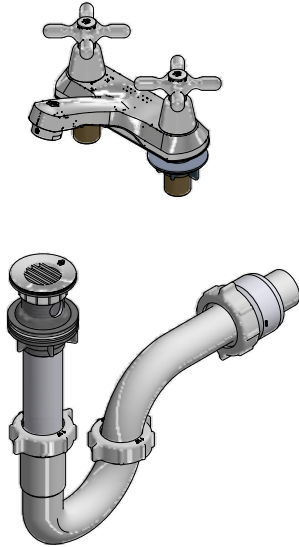

# Juego centerset de 4" para lavabo

Código: **E191/B2**

Línea: **New Port (B2)**

**COD.:** **ACABADO:**

CR Cromo

**Incluye:**

- Desagüe rejilla
- Sifón plástico

## LISTA DE REPUESTOS

#	CÓDIGO	DESCRIPCIÓN
1	221.B2.14.02	Manija New Port baja armada
1.1	103.64.17(B)	Tapa para manija
1.2	103.49.32 Ai	Tornillo cabeza tanque W5/32"
2	112.B2.7E	Cubrecabeza
3	201.71.5D.0E	Cabeza baja tipo E rotación derecha
4	141E	Aireador a 8.3 l/min
5	192.71.34E	Empaque
6	417.26.22CN	Arandela plástica
7	520.6CN	Contratuercas G½ x14
8	241.02.4CN.03 RA Cr	Desagüe de resina acetil con rejilla 1-¼"
8.1	241.02.4CN	Rejilla desagüe
8.2	241.77.35E	Arandela de caucho desagüe
8.3	246.08.5E	Empaque de cierre
8.4	241.01.13CN	Arandela plástica
8.5	241.01.14CN	Contratuercas
8.6	241.02.1CN	Cuerpo
9	240.1P.01 RA	Sifón plástico 1-¼" completo
9.1	240.4P	Tuerca 1 ¼" x 11 ½" NPS para sifón
9.2	240.9E	Empaque caucho sifón 1 ¼"
9.3	240.1P(B)	"U" plástica
9.4	240.3P(B)	"J" plástica sifón 1-¼"
9.5	240.14P	Tuerca 1 ½" x 11 ½" NPS
9.6	M-403P	Empaque cónico plástico 1¼"
9.7	M-6530P	Cuerpo acople sifón