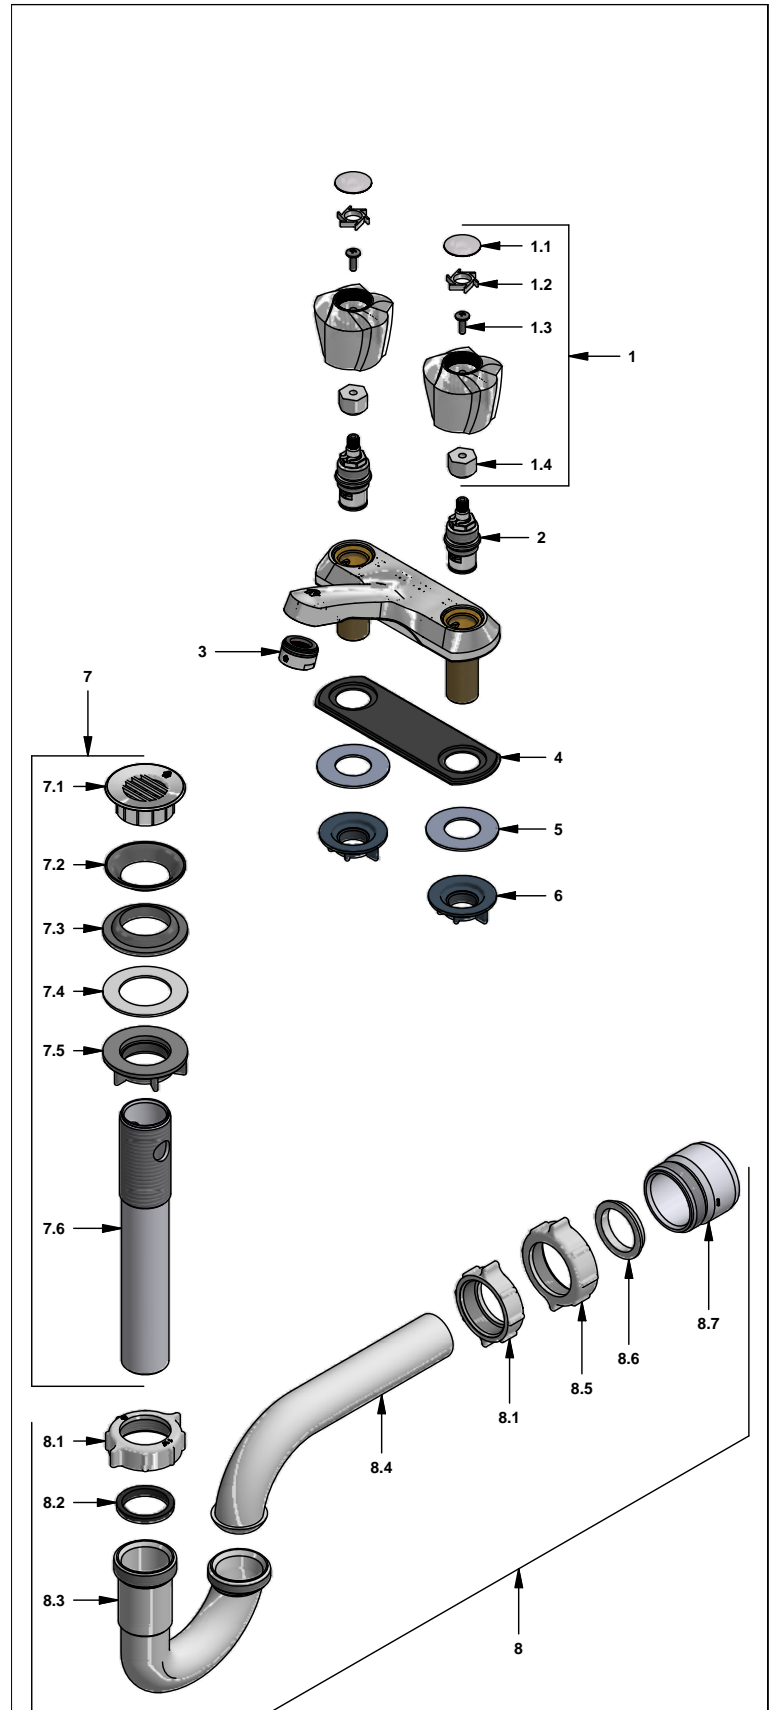

Juego center set 4" para lavabo

Código: **E191/29**

Línea: **Euro Style (29)**

COD.: ACABADO:

CR Cromo

Incluye:

- Desagüe de rejilla
- Sifón

LISTA DE REPUESTOS

#	CÓDIGO	DESCRIPCIÓN
1	103.29.14.02	Manija Eurostyle armada
1.1	103.71.17E	Tapa manija
1.2	103.71.23	Porta letra
1.3	103.49.32 Ai	Tornillo cabeza tanque W5/32"
1.4	101.29.8c	Inserto cambiabile
2	201.71.5D.0E	Cabeza baja tipo E rotación derecha
3	141E	Aireador a 8.3 l/min
4	192.71.34E	Empaque
5	417.26.22CN	Arandela plástica
6	520.6CN	Contratuercas G½ x14
7	241.02.4CN.03 RA Cr	Desagüe de resina acetil con rejilla 1-¼"
7.1	241.02.4CN	Rejilla desagüe
7.2	241.77.35E	Arandela de caucho desagüe
7.3	246.08.5E	Empaque de cierre
7.4	241.01.13CN	Arandela plástica
7.5	241.01.14CN	Contratuercas
7.6	241.02.1CN	Cuerpo
8	240.1P.01 RA	Sifón plástico 1-¼" completo
8.1	240.4P	Tuerca 1 ¼" x 1 ½" NPS para sifón
8.2	240.9E	Empaque caucho sifón 1 ¼"
8.3	240.1P(B)	"U" plástica
8.4	240.3P(B)	"J" plástica sifón 1-¼"
8.5	240.14P	Tuerca 1 ½" x 1 ½" NPS
8.6	M-403P	Empaque cónico plástico 1¼"
8.7	M-6530P	Cuerpo acople sifón