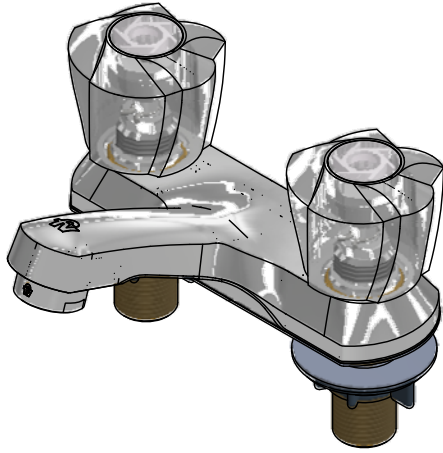

Juego center set de 4" para lavabo

Código: **E190/29**

Línea: **Euro Style (29)**

COD.: **ACABADO:**

CR Cromo

Incluye:

LISTA DE REPUESTOS

#	CÓDIGO	DESCRIPCIÓN
1	103.29.14.02	Manija Eurostyle armada
1.1	103.71.17E	Tapa manija
1.2	103.71.23	Porta letra
1.3	103.49.32 Ai	Tornillo cabeza tanque W5/32"
1.4	101.29.8c	Inserto cambiabile
2	201.71.5D.0E	Cabeza baja tipo E rotación derecha
3	141E	Aireador a 8.3 l/min
4	192.71.34E	Empaque
5	417.26.22CN	Arandela plástica
6	520.6CN	Contratuercas G½ x14