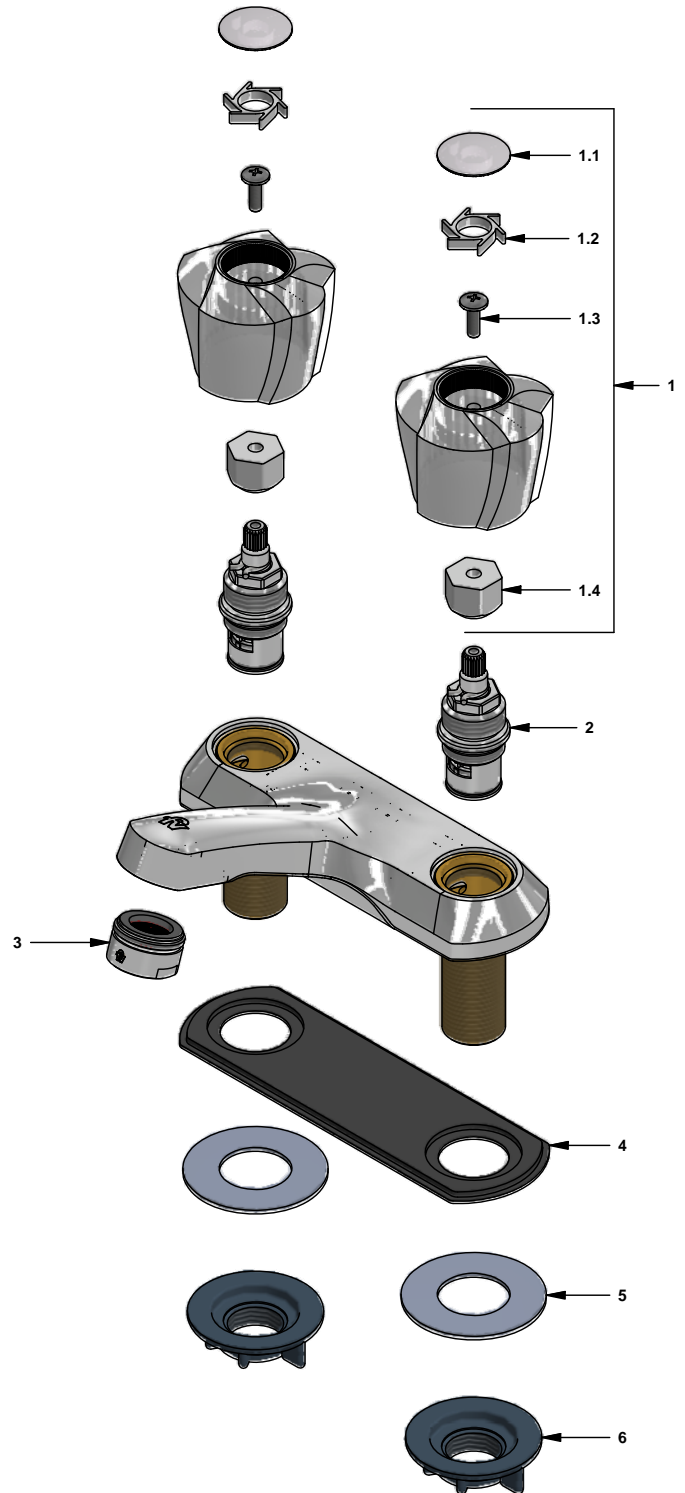

Juego center set de 4" para lavabo

Código: **E190/29**

Línea: **Euro Style (29)**

COD.: **ACABADO:**

CR Cromo

Incluye:

LISTA DE REPUESTOS

#	CÓDIGO	DESCRIPCIÓN
1	103.29.14.02	Manija Eurostyle armada
1.1	103.71.17E	Tapa manija
1.2	103.71.23	Porta letra
1.3	103.49.32 Ai	Tornillo cabeza tanque W5/32"
1.4	101.29.8c	Inserto cambiabile
2	201.71.5D.0E	Cabeza baja tipo E rotación derecha
3	141E	Aireador a 8.3 l/min
4	192.71.34E	Empaque
5	417.26.22CN	Arandela plástica
6	520.6CN	Contratuercas G½ x14