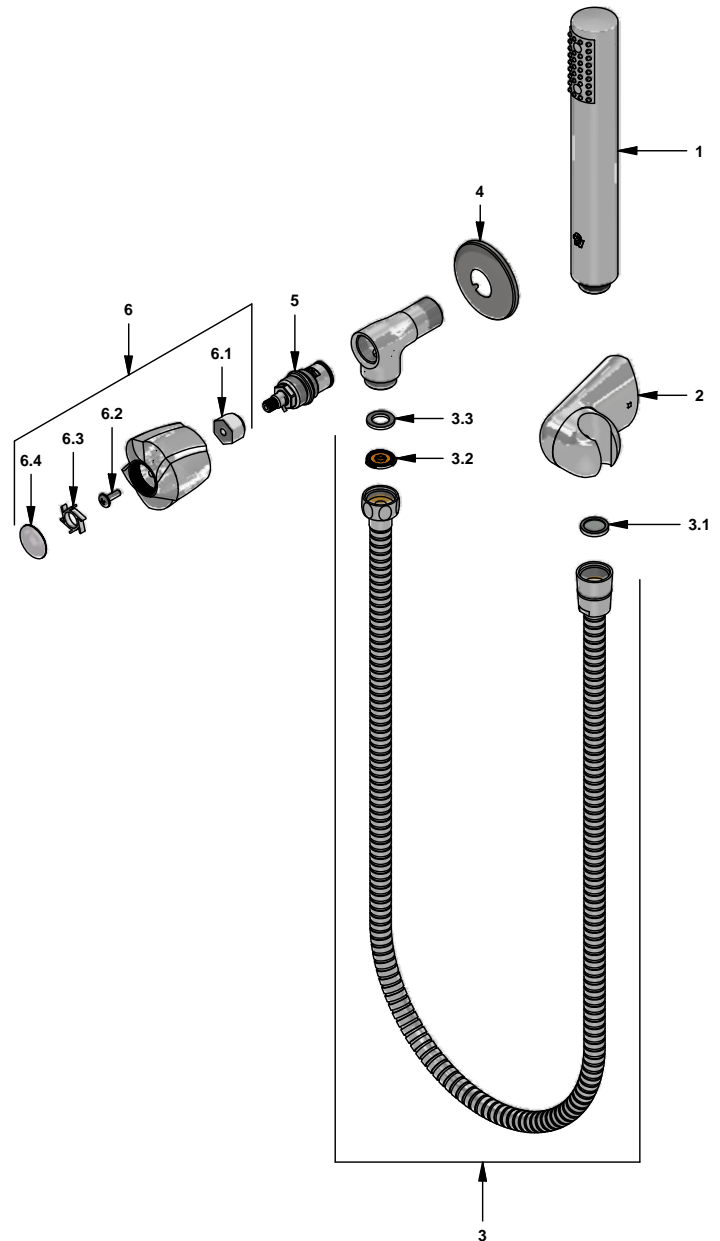

Llave individual con ducha manual

Código: **E118/29**

Línea: **Euro Style (29)**

COD.: **ACABADO:**

CR Cromo

Incluye:

LISTA DE REPUESTOS

#	CÓDIGO	DESCRIPCIÓN
1	128.20.0	Ducha manual
2	310.B1.15.0	Soporte ducha manual
3	310.B1.25.0	Manguera flexible
3.1	119.12.34	Filtro
3.2	120.D3.27.0	Restrictor de caudal a 9.5 l/min
3.3	310.B1.25.6	Empaque
4	269.13	Roseta Metálica
5	201.71.5D.0E	Cabeza baja tipo E rotación derecha
6	103.29.14.02	Manija Eurostyle armada
6.1	101.29.8c	Inserto cambiabile
6.2	103.49.32 Ai	Tornillo cabeza tanque W5/32"
6.3	103.71.23	Porta letra
6.4	103.71.17E	Tapa manija

Nota: Si debido a que existe baja presión en la red domiciliaria, el caudal de agua que sale por la ducha es muy bajo y no es el adecuado para bañarse; para aumentarlo reemplace el restrictor de caudal (3.2) por el empaque de caucho (3.3)