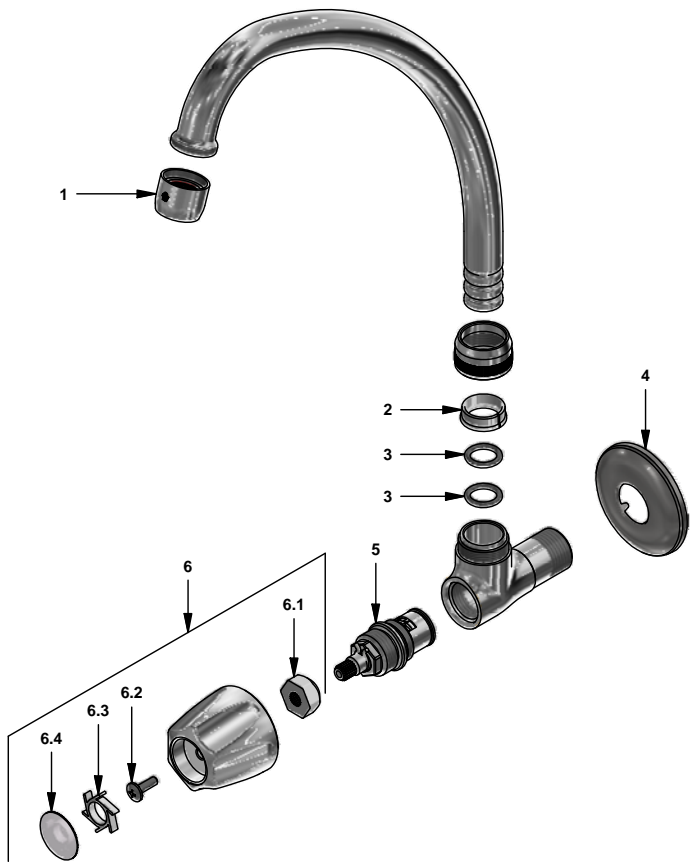

Llave de pared de pico alto plus para cocina

Código: **E420.03/71**

Línea: **Capri (71)**

COD.: **ACABADO:**

CR Cromo

Incluye:

LISTA DE REPUESTOS

#	CÓDIGO	DESCRIPCIÓN
1	140A	Aireador a 8.3 l/min
2	417.01.31E	Anillo tope
3	417.01.11	O'ring D.l:12,37 ; W:2.62
4	269.13	Roseta Metálica
5	201.71.5D.0E	Cabeza baja tipo E rotación derecha
6	221.71.14T.02	Manija Capri armada
6.1	101.60.8c	Inserto cambiable
6.2	103.49.32 Ai	Tornillo cabeza tanque W5/32"
6.3	103.71.23	Porta letra
6.4	103.71.17E	Tapa manija