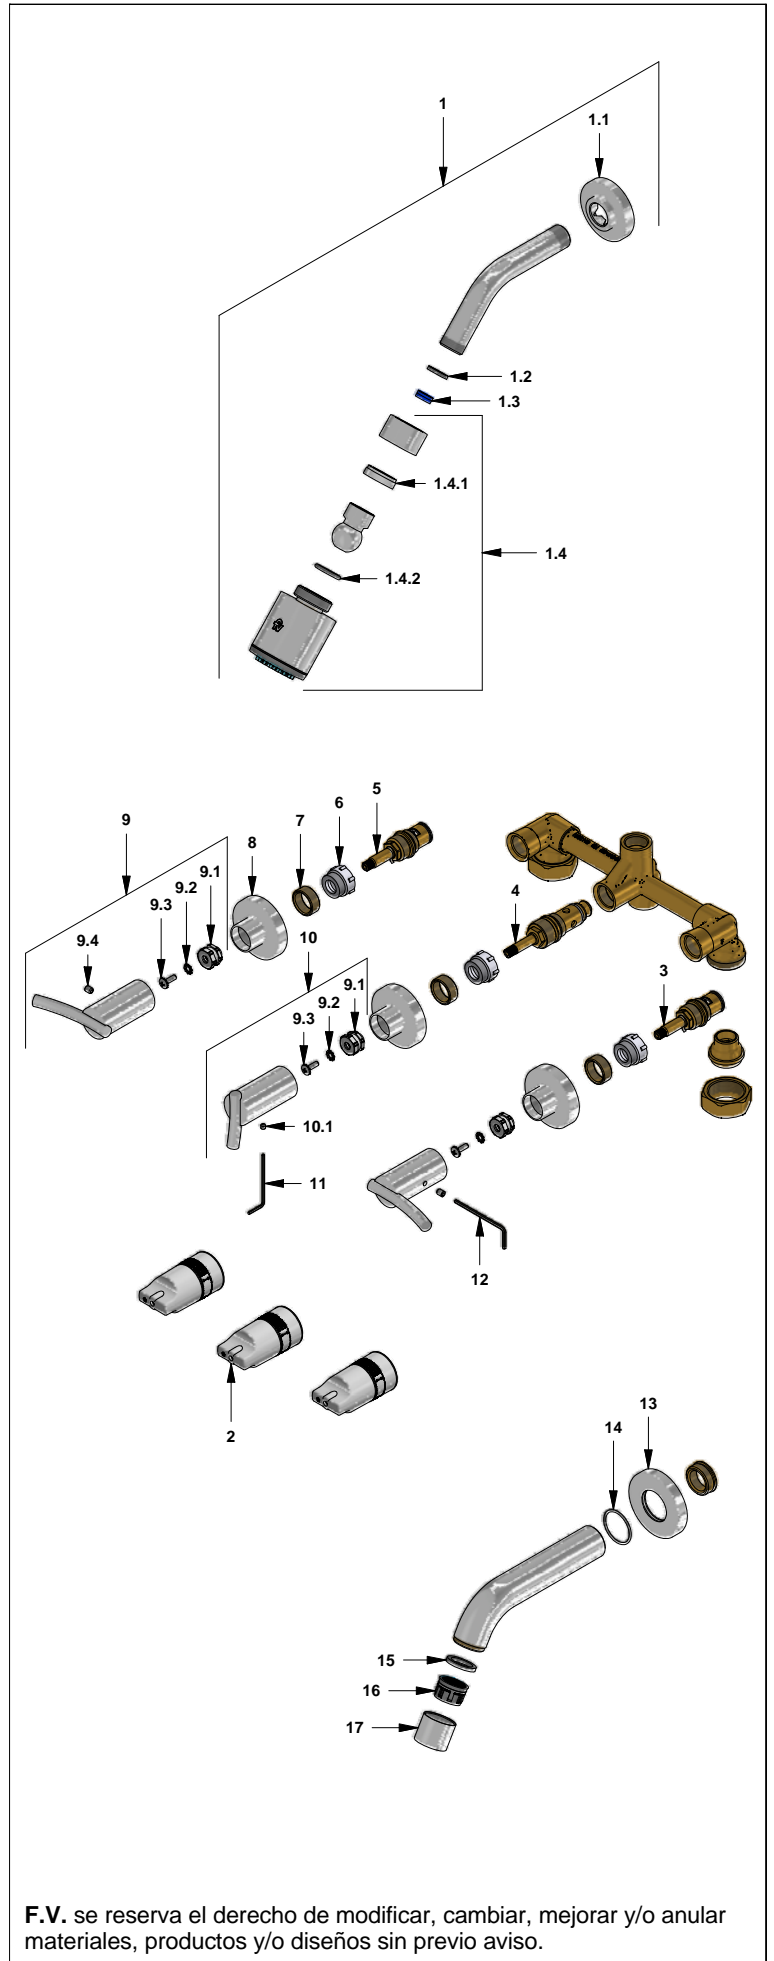

Juego de ducha y pico para tina

Código: **E103/39**

Línea: **Libby (39)**

COD.: ACABADO:

CR Cromo

Incluye:

LISTA DE REPUESTOS

#	CÓDIGO	DESCRIPCIÓN
1	120.39.1.01	Ducha Libby completa
1.1	120.39.13	Roseta
1.2	119.12.34	Filtro
1.3	120.85.27.0	Restrictor de caudal a 9.5 l/min
1.4	120.39.1.0	Cabeza de ducha
1.4.1	120.42.4	Buje porta glóbullo
1.4.2	415.14	O´ring D.I:17.8; W:3.1
2	103.41.7i.03 RA	Protección plástica impresa
3	103.71.27I.0E	Cabeza alta tipo E rotación izquierda
4	103.66.10E.03	Cabeza trasferencia armada
5	103.71.27D.0E	Cabeza alta tipo E rotación derecha
6	103.63.18.2E	Porta roseta
7	103.15.18E	Porta roseta
8	103.39.13	Roseta
9	103.39.14.0.02	Manija Libby armada
9.1	103.39.8A	Inserto
9.2	103.42.24a	Arandela de seguridad
9.3	103.49.32 Ai	Tornillo cabeza tanque W5/32"
9.4	103.39.20	Prisionero M5 x 6
10	103.39.15.0.02	Manija de transferencia Libby armada
10.1	F.V901224	Prisionero cilíndrico M4x0,7
11	F.V901229	Llave hexagonal "Allen" B.LL:2
12	106.19	Llave hexagonal "Allen" B.LL:2.5
13	103.59.18	Roseta
14	103.87.6	O´ring D.I:28.3; W:1.78
15	310.95.6.I	Empaque
16	310.95.7.I	Aireador
17	103.87.4	Boquilla