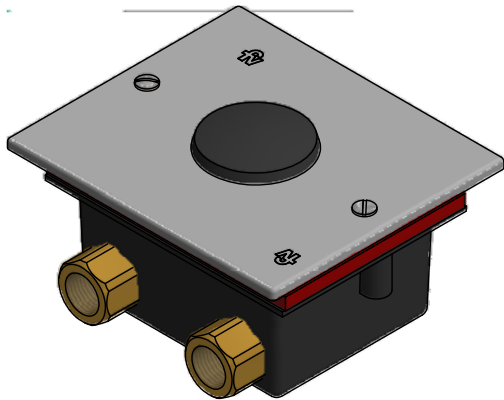

Válvula piematic para piso

Código: **0346**

Línea: **Pressmatic**

COD.: **ACABADO:**

CR Cromo

Incluye:

LISTA DE REPUESTOS

#	CÓDIGO	DESCRIPCIÓN
1	346.16.0 RD	Pulsador para válvula de piso completa