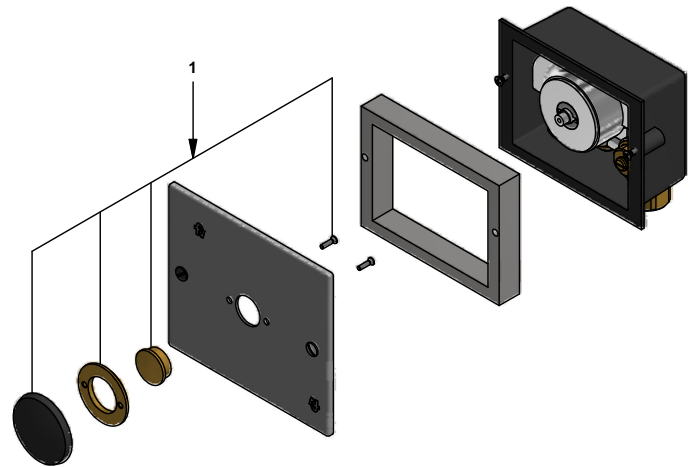

Válvula piematic para piso

Código: **0346**

Línea: **Pressmatic**

COD.: **ACABADO:**

CR Cromo

Incluye:

LISTA DE REPUESTOS

#	CÓDIGO	DESCRIPCIÓN
1	346.16.0 RD	Pulsador para válvula de piso completa