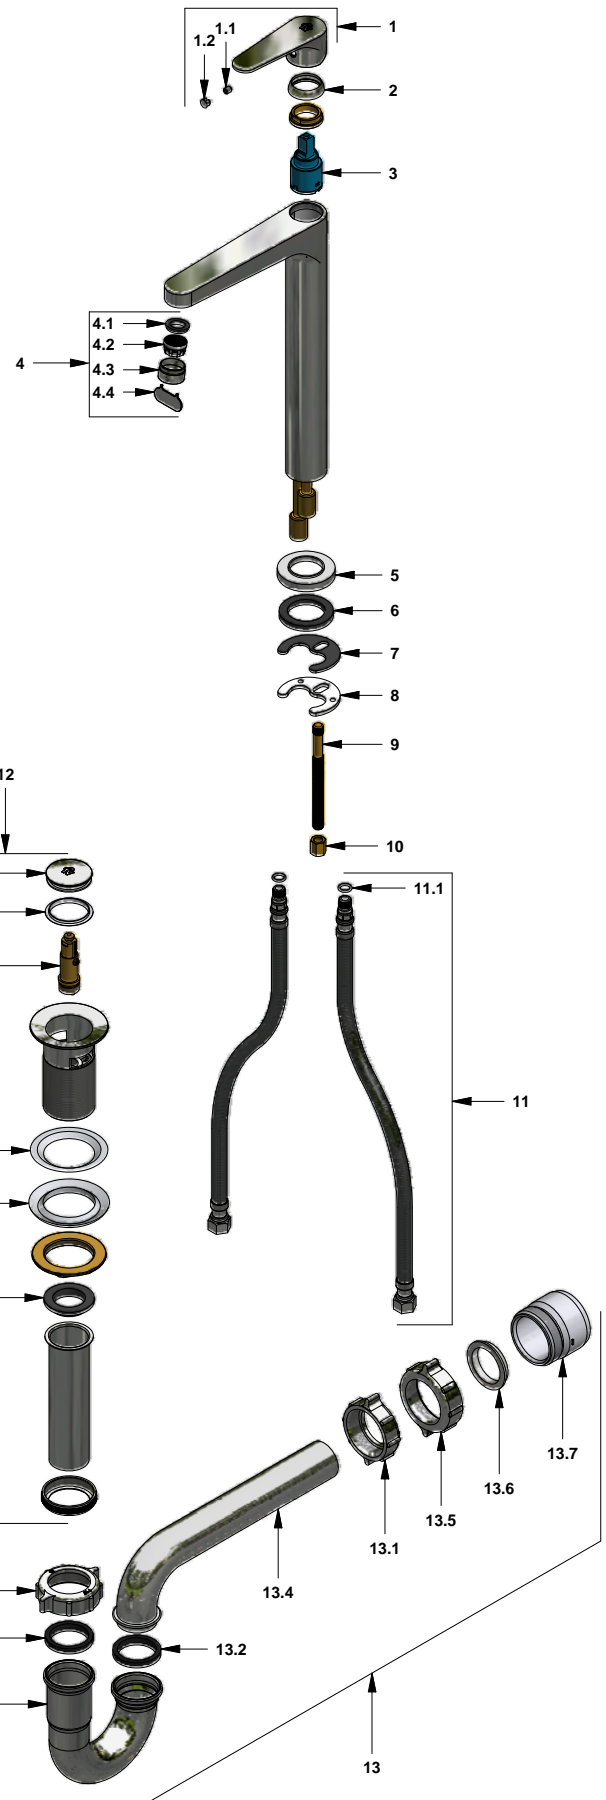

Juego monocomando alto para lavabo vessel

Código: **E181.03/D3E**

Línea: **Ecodalia (D3E)**

COD.: **ACABADO:**

CR Cromo

Incluye:

- Desagüe "push".
- Sifón metálico.
- Mangueras flexibles para llave angular.

LISTA DE REPUESTOS

#	CÓDIGO	DESCRIPCIÓN
1	181.D3E.14.0	Manija D3E completa
1.1	406.13E	Prisionero M5x6
1.2	181.D3E.14.2	Tapón
2	181.D3E.7	Capuchón
3	181.D3E.25.0	Cartucho cerámico monocomando Ø25
4	181.39.4.0	Aireador más herramienta
4.1	181.39.6	Empaque
4.2	201.87.7.1	Aireador
4.3	181.39.4	Boquilla
4.4	181.39.5	Llave
5	181.D3E.15	Roseta
6	181.D3E.34	Empaque
7	182.12.17	Arandela de caucho
8	182.12.8	Arandela metálica
9	411.04.87.20	Tornillo
10	423.B1.6	Tuerca
11	410.20.0.1	Manguera con O´ring
11.1	181.92.21	O´ring D.I.:7.65; W:1.78
12	248.11.0	Desagüe 1-¼" - tipo "Push"
12.1	248.02.2	Cubierta metálica pequeña
12.2	248.01.35	Empaque para cubierta metálica
12.3	248.01.25.0	Sistema de cierre
12.4	248.01.36	Empaque
12.5	248.01.37	Empaque de cierre para desagüe
12.6	248.01.38	Empaque para tubo de alargue
13	240.1E.01 Cr	Sifón 1¼" completo
13.1	240.4P	Tuerca 1 ¼" x 1 ½" NPS para sifón
13.2	240.9E	Empaque sifón 1-¼"
13.3	240.1E.03	"U" sifón 1-¼"
13.4	240.3E	"J" sifón 1-¼"
13.5	240.14P	Tuerca 1 ½" x 1 ½" NPS
13.6	M-403P	Empaque cónico plástico 1¼"
13.7	M-6530P	Cuerpo acople sifón