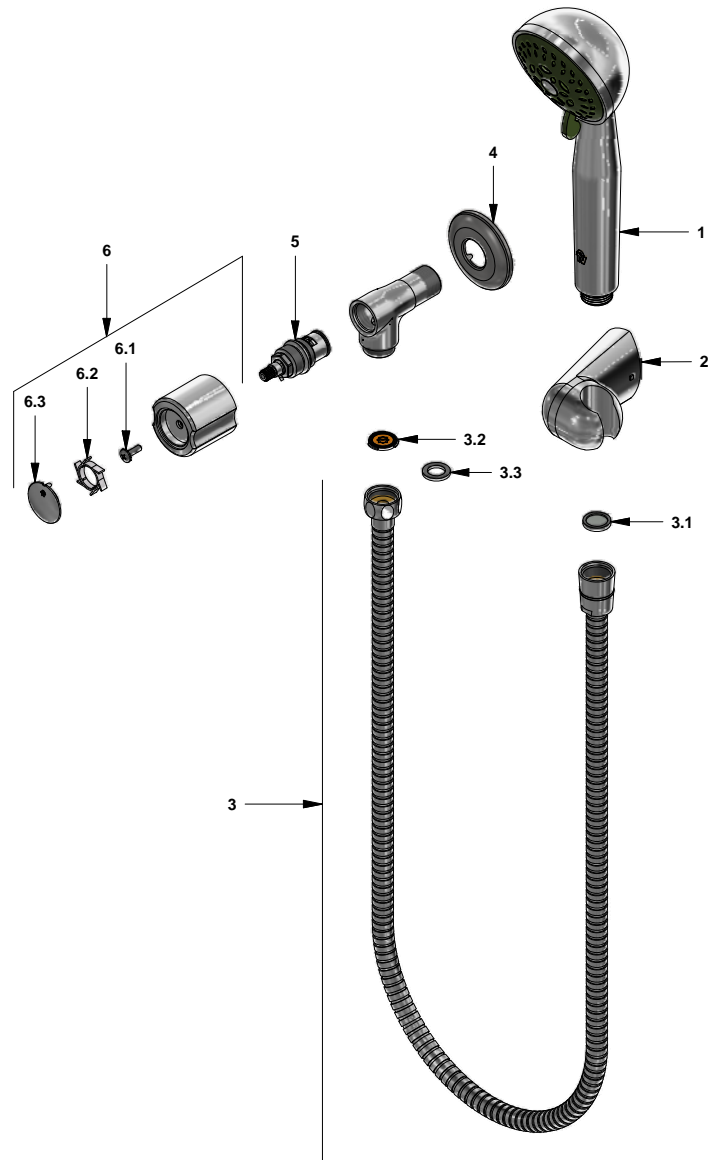

# Llave individual con ducha manual

Código: **E118/15**

Línea: **Allegro (15)**

**COD.:** **ACABADO:**

CR Cromo

Incluye:

## LISTA DE REPUESTOS

#	CÓDIGO	DESCRIPCIÓN
1	119.42.20.0	Ducha manual
2	310.B1.15.0	Soporte ducha manual
3	310.B1.25.0	Manguera flexible
3.1	119.12.34	Filtro
3.2	120.D3.27.0	Restrictor de caudal a 9.5 l/min
3.3	310.B1.25.6	Empaque
4	269.13	Roseta Metálica
5	201.71.5D.0E	Cabeza baja tipo E rotación derecha
6	103.15.14.02	Manija armada
6.1	103.49.32 Ai	Tornillo cabeza tanque W5/32"
6.2	103.15.23	Portaleta
6.3	103.15.15	Tapa

**Nota:** Si debido a que existe baja presión en la red domiciliaria, el caudal de agua que sale por la ducha es muy bajo y no es el adecuado para bañarse; para aumentarlo reemplace el restrictor de caudal (3.2) por el empaque de caucho (3.3).