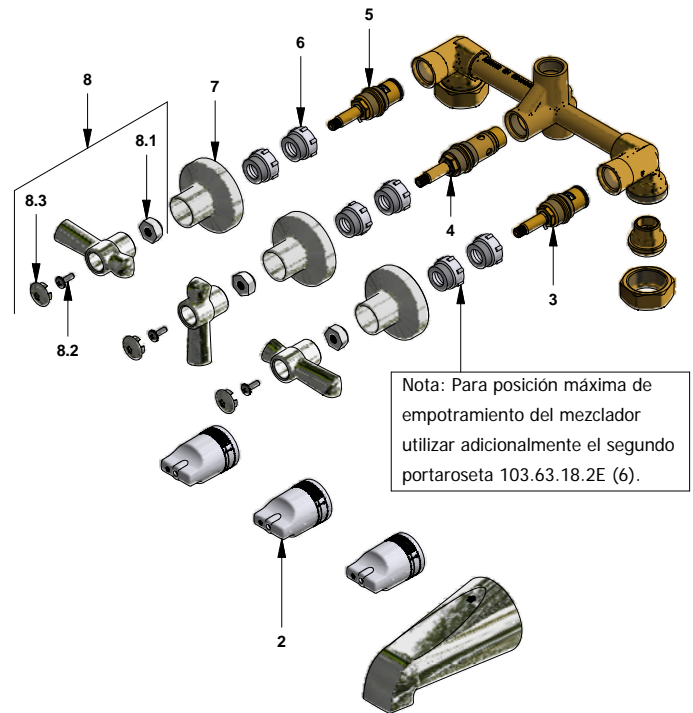

Juego de ducha y pico para tina

Código: **E103/27L**

Línea: **Fiori Lever (27L)**

COD.: ACABADO:

CR Cromo

Incluye:

LISTA DE REPUESTOS

#	CÓDIGO	DESCRIPCIÓN
1	120.10.1E.01	Ducha plástica completa
1.1	269.13	Roseta Metálica
1.2	120.10.1E.02	Cabeza de ducha armada
1.2.1	119.12.34	Filtro
1.2.2	120.85.27.0	Restrictor de caudal a 9.5 l/min
2	103.B2.7E.03 RA	Protección plástica impresa
3	103.71.27I.0E	Cabeza alta tipo E rotación izquierda
4	103.06.10E.03	Cabeza de Transferencia
5	103.71.27D.0E	Cabeza alta tipo E rotación derecha
6	103.63.18.2E	Porta roseta
7	201.26.13CN	Roseta
8	103.27L.14CN.02	Manija Fiori Lever armada
8.1	101.60.8c	Inserto cambiabile
8.2	103.49.32 Ai	Tornillo cabeza tanque W5/32"
8.3	103.26.15CN	Tapa para manija

Nota: Para posición máxima de empotramiento del mezclador utilizar adicionalmente el segundo portaroseta 103.63.18.2E (6).

F.V. se reserva el derecho de modificar, cambiar, mejorar y/o anular materiales, productos y/o diseños sin previo aviso.