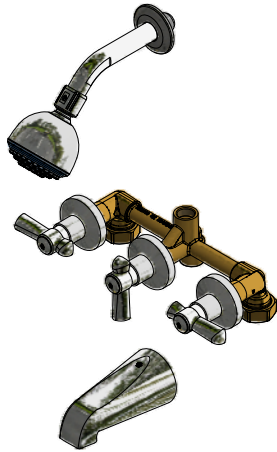

Juego de ducha y pico para tina

Código: **E103/27L**

Línea: **Fiori Lever (27L)**

COD.: ACABADO:

CR Cromo

Incluye:

LISTA DE REPUESTOS

#	CÓDIGO	DESCRIPCIÓN
1	120.10.1E.01	Ducha plástica completa
1.1	269.13	Roseta Metálica
1.2	120.10.1E.02	Cabeza de ducha armada
1.2.1	119.12.34	Filtro
1.2.2	120.85.27.0	Restrictor de caudal a 9.5 l/min
2	103.B2.7E.03 RA	Protección plástica impresa
3	103.71.27I.0E	Cabeza alta tipo E rotación izquierda
4	103.06.10E.03	Cabeza de Transferencia
5	103.71.27D.0E	Cabeza alta tipo E rotación derecha
6	103.63.18.2E	Porta roseta
7	201.26.13CN	Roseta
8	103.27L.14CN.02	Manija Fiori Lever armada
8.1	101.60.8c	Inserto cambiabile
8.2	103.49.32 Ai	Tornillo cabeza tanque W5/32"
8.3	103.26.15CN	Tapa para manija

Nota: Para posición máxima de empotramiento del mezclador utilizar adicionalmente el segundo portaroseta 103.63.18.2E (6).

F.V. se reserva el derecho de modificar, cambiar, mejorar y/o anular materiales, productos y/o diseños sin previo aviso.