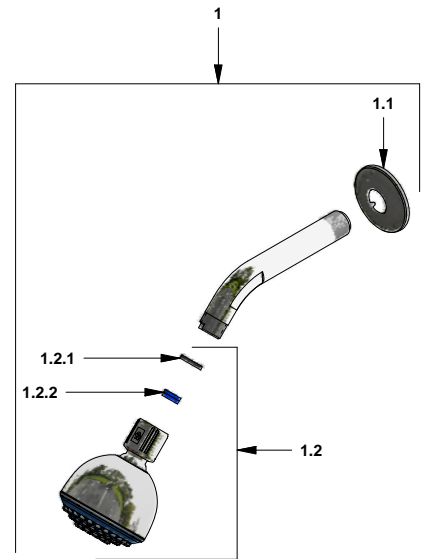

Juego de ducha y pico para tina

Código: **E103/27L**

Línea: **Fiori Lever (27L)**

COD.: ACABADO:

CR Cromo

Incluye:

LISTA DE REPUESTOS

#	CÓDIGO	DESCRIPCIÓN
1	120.10.1E.01	Ducha plástica completa
1.1	269.13	Roseta Metálica
1.2	120.10.1E.02	Cabeza de ducha armada
1.2.1	119.12.34	Filtro
1.2.2	120.85.27.0	Restrictor de caudal a 9.5 l/min
2	103.B2.7E.03 RA	Protección plástica impresa
3	103.71.27I.0E	Cabeza alta tipo E rotación izquierda
4	103.06.10E.03	Cabeza de Transferencia
5	103.71.27D.0E	Cabeza alta tipo E rotación derecha
6	103.63.18.2E	Porta roseta
7	201.26.13CN	Roseta
8	103.27L.14CN.02	Manija Fiori Lever armada
8.1	101.60.8c	Inserto cambiabile
8.2	103.49.32 Ai	Tornillo cabeza tanque W5/32"
8.3	103.26.15CN	Tapa para manija

Nota: Para posición máxima de empotramiento del mezclador utilizar adicionalmente el segundo portaroseta 103.63.18.2E (6).

F.V. se reserva el derecho de modificar, cambiar, mejorar y/o anular materiales, productos y/o diseños sin previo aviso.