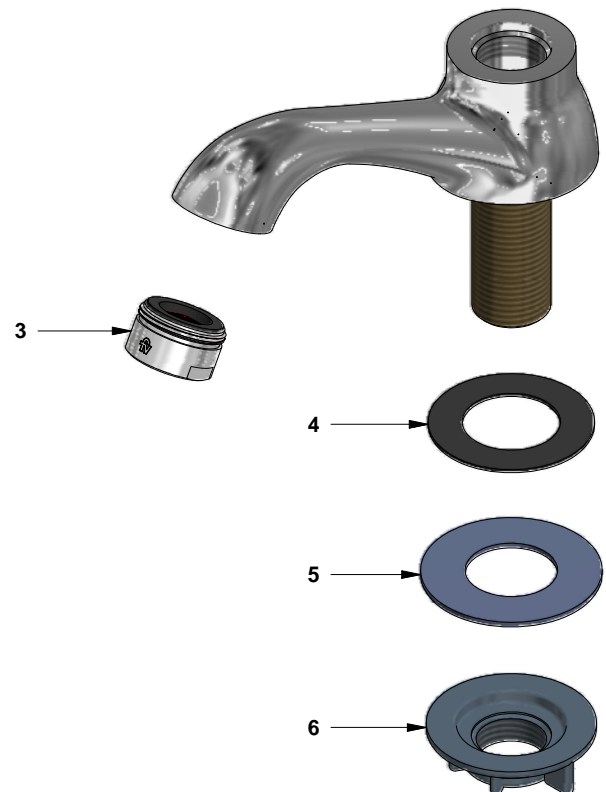

Llave plus para lavabo

Código: **E226/27**

Línea: **Fiori (27)**

COD.: **ACABADO:**

CR Cromo

Incluye:

LISTA DE REPUESTOS

#	CÓDIGO	DESCRIPCIÓN
1	103.27.14.02	Manija Fiori armada
1.1	103.26.15CN	Tapa para manija
1.2	103.49.32 Ai	Tornillo cabeza tanque W5/32"
1.3	101.60.8c	Inserto cambiabile
2	201.71.5D.0E	Cabeza baja tipo E rotación derecha
3	141E	Aireador a 8.3 l/min
4	220.34	Empaque
5	417.26.22CN	Arandela plástica
6	520.6CN	Contratuercas G½ x14