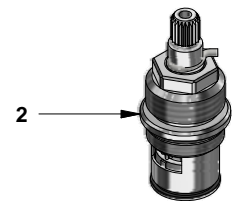

Llave plus para lavabo

Código: **E226/27**

Línea: **Fiori (27)**

COD.: **ACABADO:**

CR Cromo

Incluye:

LISTA DE REPUESTOS

#	CÓDIGO	DESCRIPCIÓN
1	103.27.14.02	Manija Fiori armada
1.1	103.26.15CN	Tapa para manija
1.2	103.49.32 Ai	Tornillo cabeza tanque W5/32"
1.3	101.60.8c	Inserto cambiabile
2	201.71.5D.0E	Cabeza baja tipo E rotación derecha
3	141E	Aireador a 8.3 l/min
4	220.34	Empaque
5	417.26.22CN	Arandela plástica
6	520.6CN	Contratuercas G½ x14