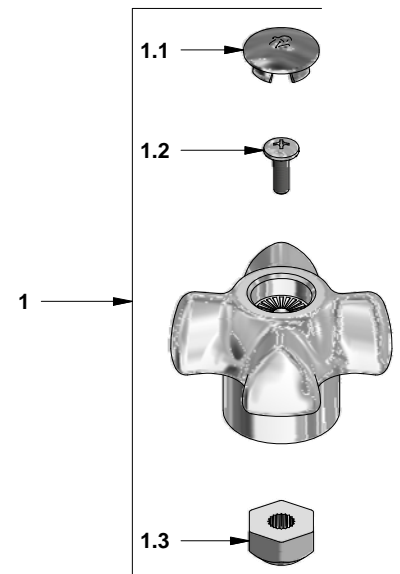

Llave plus para lavabo

Código: **E226/27**

Línea: **Fiori (27)**

COD.: **ACABADO:**

CR Cromo

Incluye:

LISTA DE REPUESTOS

#	CÓDIGO	DESCRIPCIÓN
1	103.27.14.02	Manija Fiori armada
1.1	103.26.15CN	Tapa para manija
1.2	103.49.32 Ai	Tornillo cabeza tanque W5/32"
1.3	101.60.8c	Inserto cambiabile
2	201.71.5D.0E	Cabeza baja tipo E rotación derecha
3	141E	Aireador a 8.3 l/min
4	220.34	Empaque
5	417.26.22CN	Arandela plástica
6	520.6CN	Contratuercas G½ x14