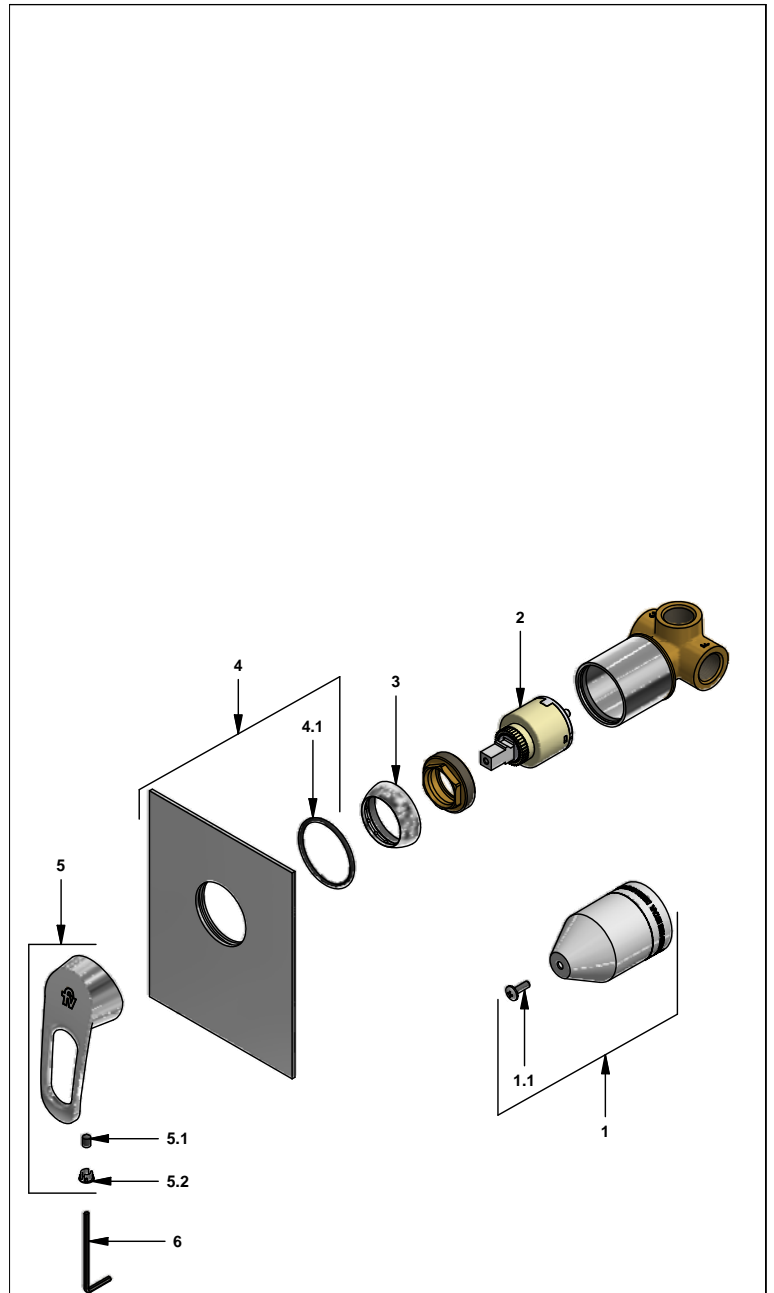

Juego mezclador monocomando para ducha

Código: **E108.01.05/B1**

Línea: **Arizona (B1)**

COD.: **ACABADO:**

CR Cromo

Incluye:

- Placa cuadrada
- No incluye regadera

LISTA DE REPUESTOS

#	CÓDIGO	DESCRIPCIÓN
1	106.B1.26.02	Proteccion plástica completa
1.1	103.49.32 Ai	Tornillo cabeza tanque W5/32"
2	182.14.25.0	Cartucho cerámico monocomando
3	181.B1.7	Capuchón
4	108.D3.42E.01	Roseta completa
4.1	201.26.9CN	O'ring D.I.:40.94; W:2.62
5	411.B1.14.0	Manija Arizona completa
5.1	181.B1.13	Prisionero M5x0,8
5.2	182.B1.19	Tapón para manija
6	106.19	Llave hexagonal "Allen" B.LL:2,5