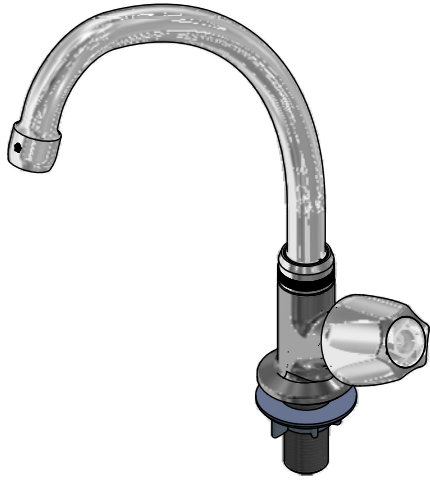

Llave con pico bar para cocina

Código: **E425.05/71**

Línea: **Capri (71)**

COD.: **ACABADO:**

CR Cromo

Incluye:

LISTA DE REPUESTOS

#	CÓDIGO	DESCRIPCIÓN
1	140A	Aireador a 8.3 l/min
2	417.01.31E	Anillo tope
3	417.01.11	O'ring D.I:12,37 ; W:2.62
4	220.34	Empaque
5	417.26.22CN	Arandela plástica
6	520.6CN	Contratuercas G½ x14
7	201.71.5D.0E	Cabeza baja tipo E rotación derecha
8	221.71.14T.02	Manija Capri armada
8.1	101.60.8c	Inserto cambiabile
8.2	103.49.32 Ai	Tornillo cabeza tanque W5/32"
8.3	103.71.23	Porta letra
8.4	103.71.17E	Tapa manija