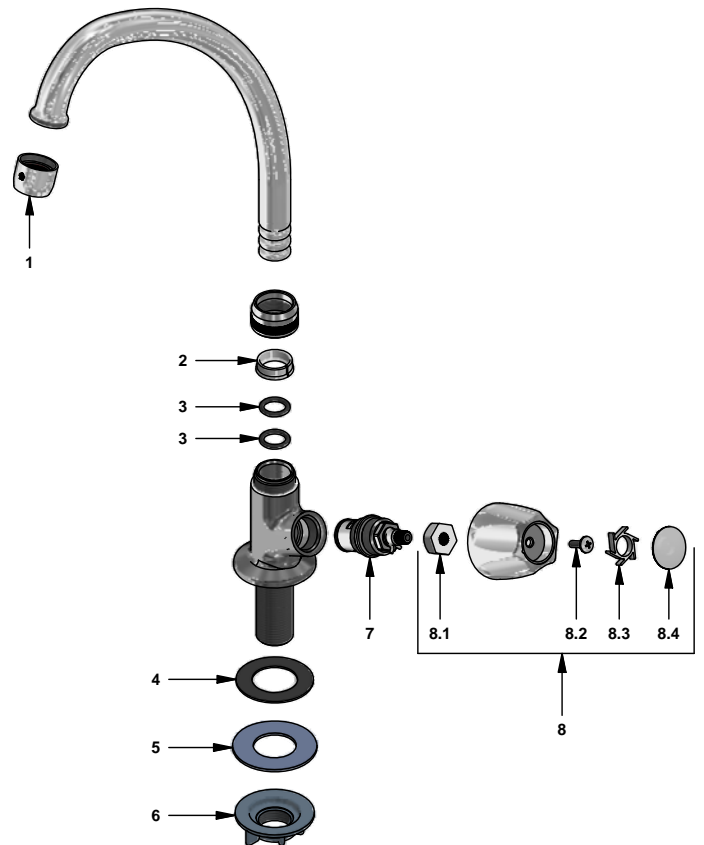

Llave con pico bar para cocina

Código: **E425.05/71**

Línea: **Capri (71)**

COD.: **ACABADO:**

CR Cromo

Incluye:

LISTA DE REPUESTOS

#	CÓDIGO	DESCRIPCIÓN
1	140A	Aireador a 8.3 l/min
2	417.01.31E	Anillo tope
3	417.01.11	O'ring D.I:12,37 ; W:2.62
4	220.34	Empaque
5	417.26.22CN	Arandela plástica
6	520.6CN	Contratuercas G½ x14
7	201.71.5D.0E	Cabeza baja tipo E rotación derecha
8	221.71.14T.02	Manija Capri armada
8.1	101.60.8c	Inserto cambiabile
8.2	103.49.32 Ai	Tornillo cabeza tanque W5/32"
8.3	103.71.23	Porta letra
8.4	103.71.17E	Tapa manija