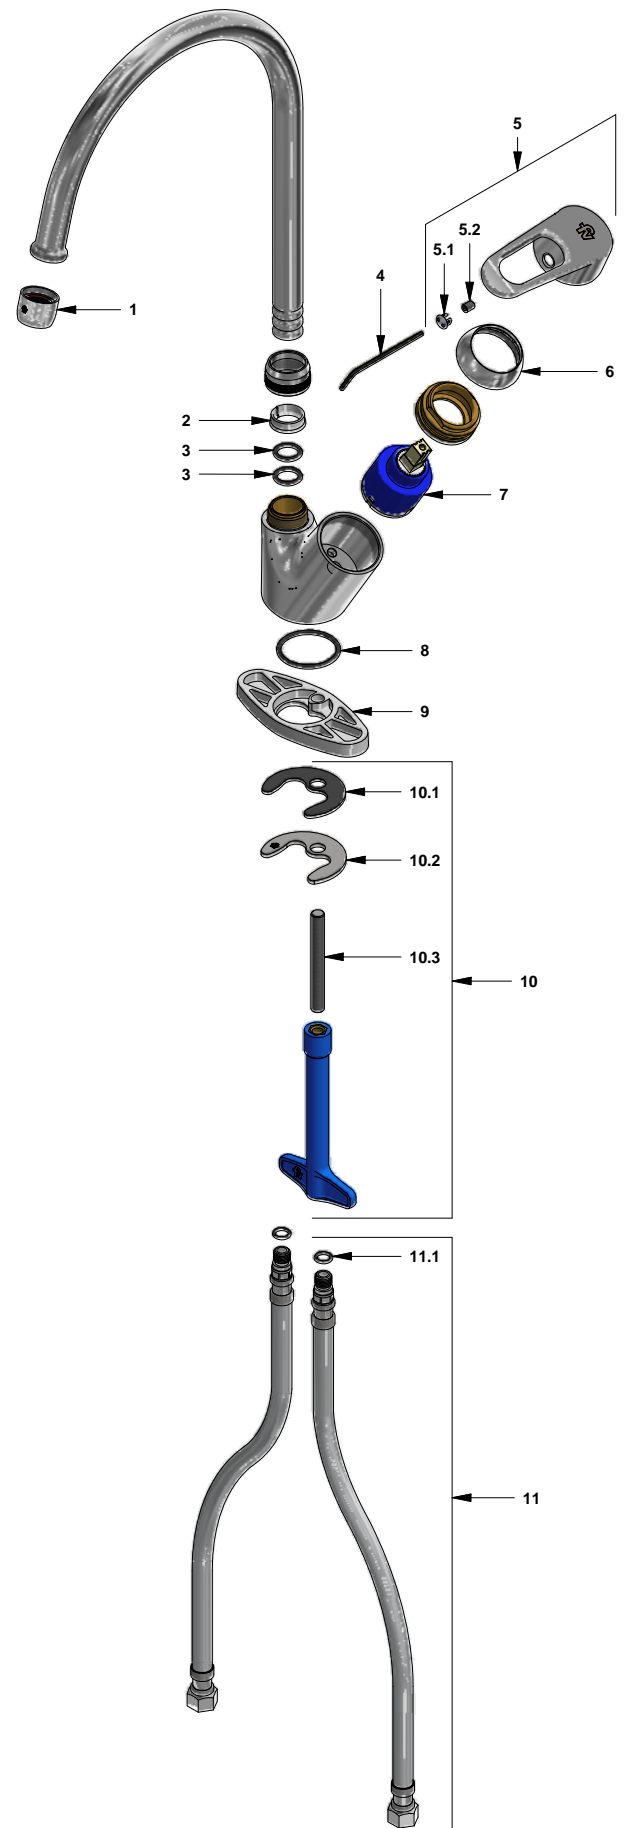

# Juego monocomando para cocina con pico giratorio

Código: **E423.01/B1**

Línea: **Arizona (B1)**

**COD.:** **ACABADO:**

CR Cromo

**Incluye:** • Mangueras flexibles para llave angular

## LISTA DE REPUESTOS

#	CÓDIGO	DESCRIPCIÓN
1	140A	Aireador a 8.3 l/min
2	417.01.31E	Anillo tope
3	417.01.11	O'ring D.I.:12,37 ; W:2,62
4	106.19	Llave hexagonal "Allen" B.LL.:2.5
5	411.B1.14.0	Manija Arizona completa
5.1	182.B1.19	Tapón para manija
5.2	181.B1.13	Prisionero M5x0,8
6	181.B1.7	Capuchón
7	423.B1.25.0	Cartucho bajo Ø35 Cold Duo
8	410.02.11E	O'ring D.I.:32,99 ; W:2,62
9	410.02.42CN	Base soporte
10	410.15.8.0	Kit de sujeción
10.1	181.71.17	Arandela de caucho
10.2	181.71.8	Arandela metálica
10.3	181.71.5	Tornillo de sujeción
11	410.20.0.1	Manguera con O'ring
11.1	181.92.21	O'ring D.I.:7,65; W:1,78