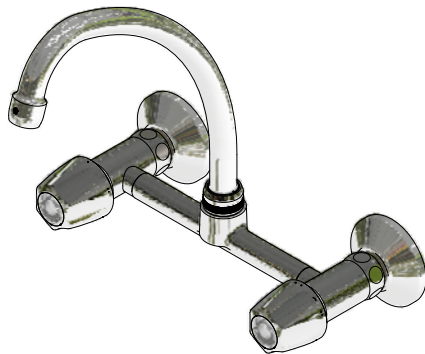

Juego con mezcladora externa de pared para cocina

Código: **E409/71**

Línea: **Capri (71)**

COD.: **ACABADO:**

CR Cromo

Incluye:

LISTA DE REPUESTOS

#	CÓDIGO	DESCRIPCIÓN
1	140A	Aireador a 8.3 l/min
2	417.01.31E	Anillo tope
3	417.01.11	O'ring D.I:12,37 ; W:2.62
4	405.3C.0	Roseta con conexión excéntrica
4.1	406.19A	Roseta
4.2	532.22	Arandela
5	201.71.5D.0E	Cabeza baja tipo E rotación derecha
6	221.71.14T.02	Manija Capri armada
6.1	101.60.8c	Inserto cambiabile
6.2	103.49.32 Ai	Tornillo cabeza tanque W5/32"
6.3	103.71.23	Porta letra
6.4	103.71.17E	Tapa manija