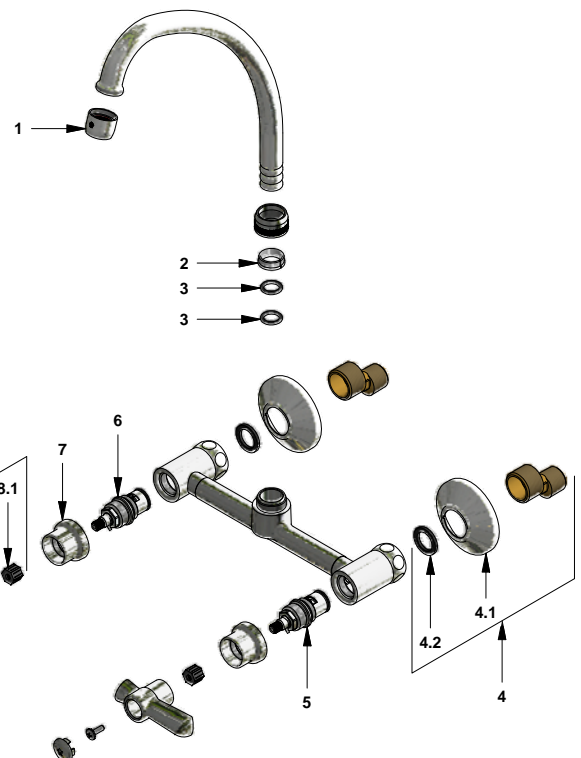

Juego con mezcladora externa de pared para cocina

Código: **E409/27L**

Línea: **Fiori Lever (27L)**

COD.: **ACABADO:**

CR Cromo

Incluye:

LISTA DE REPUESTOS

#	CÓDIGO	DESCRIPCIÓN
1	140A	Aireador a 8.3 l/min
2	417.01.31E	Anillo tope
3	417.01.11	O'ring D.I.:12,37 ; W:2.62
4	405.3C.0	Roseta con conexión excéntrica
4.1	406.19A	Roseta
4.2	532.22	Arandela
5	201.71.5I.0E	Cabeza baja tipo E rotación Izquierda
6	201.71.5D.0E	Cabeza baja tipo E rotación derecha
7	186.26.7CN	Cubre cabeza
8	103.27L.14bCN.02	Manija Fiori Lever armada
8.1	103.24.8	Inserto resina acetil hexagonal
8.2	103.49.32 Ai	Tornillo cabeza tanque W5/32"
8.3	103.26.15CN	Tapa para manija