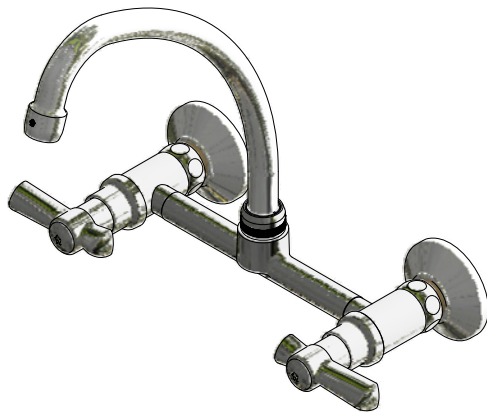

Juego con mezcladora externa de pared para cocina

Código: **E409/27L**

Línea: **Fiori Lever (27L)**

COD.: **ACABADO:**

CR Cromo

Incluye:

LISTA DE REPUESTOS

#	CÓDIGO	DESCRIPCIÓN
1	140A	Aireador a 8.3 l/min
2	417.01.31E	Anillo tope
3	417.01.11	O'ring D.I.:12,37 ; W:2.62
4	405.3C.0	Roseta con conexión excéntrica
4.1	406.19A	Roseta
4.2	532.22	Arandela
5	201.71.5I.0E	Cabeza baja tipo E rotación Izquierda
6	201.71.5D.0E	Cabeza baja tipo E rotación derecha
7	186.26.7CN	Cubre cabeza
8	103.27L.14bCN.02	Manija Fiori Lever armada
8.1	103.24.8	Inserto resina acetil hexagonal
8.2	103.49.32 Ai	Tornillo cabeza tanque W5/32"
8.3	103.26.15CN	Tapa para manija