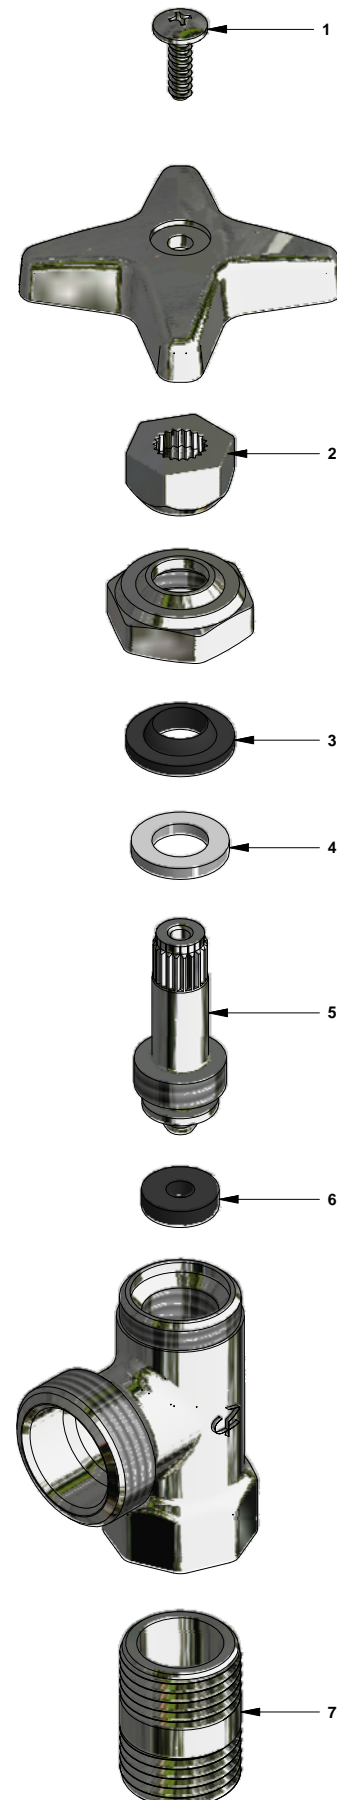

Llave para lavadora 3/4"

Código: **E278 DH**

Línea: **Complementos**

COD.: **ACABADO:**

CR Cromo

Incluye:

- Neplo para facilitar la instalación.
- Se puede instalar de manera vertical u horizontal.

LISTA DE REPUESTOS

#	CÓDIGO	DESCRIPCIÓN
1	120.10.32 Ai	Tornillo W5/32" cabeza tanque
2	101.26.8CN	Inserto cambiabile
3	269.6E	Prensa estopa
4	269.3A	Arandela plástica
5	269.2A	Tornillo llave de registro
6	451.15	Arandela de caucho
7	273.2	Niple de prolongación