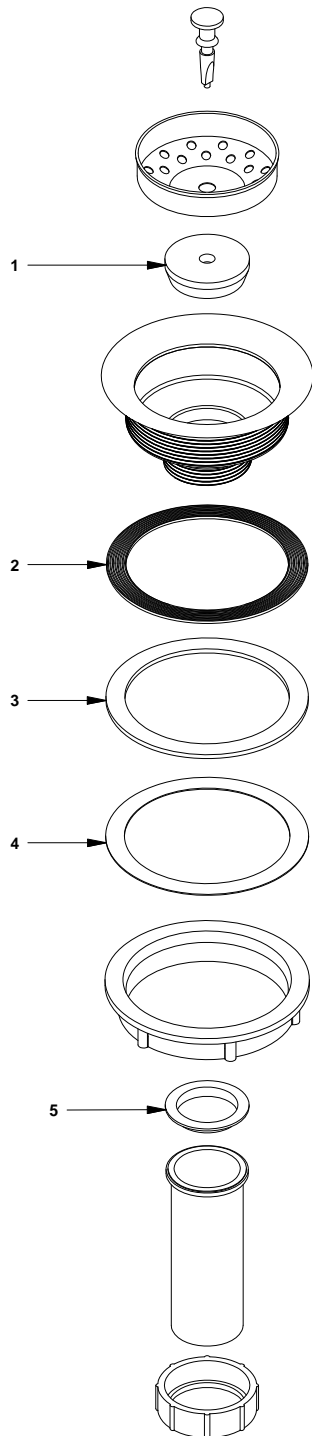

# E246.06A DH

Desagüe con canastilla

**COD.:** **ACABADO:**

CR Cromo

Línea: **COMPLEMENTOS**

### LISTA DE REPUESTOS

#	CÓDIGO	DESCRIPCIÓN
1	246.06A.22	Tapón
2	246.06A.23	Arandela de caucho
3	246.06A.21	Arandela de caucho
4	246.06A.24	Arandela de cartulina
5	246.06A.6	Empaque

F.V. - FRANZ VIEGENER se reserva el derecho de modificar, cambiar, mejorar y/o anular materiales, productos y/o diseños sin previo aviso.