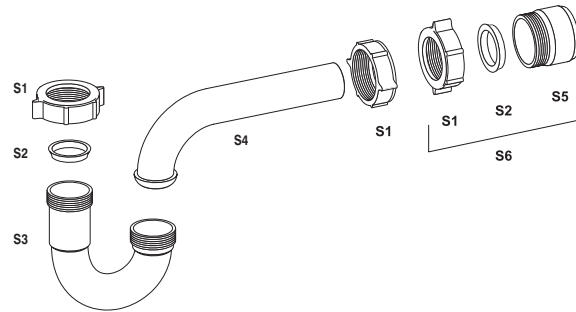

E240 RA 1 1/2"

Sifón de resina acetal con
acople incluido

COD.: ACABADOS:
BL: Blanco

LINEA: **COMPLEMENTOS**

LISTA DE REPUESTOS:

Nº	Cód.	Descripción
S1	240.14P(B)	Tuerca 1 1/2" sifón
S2	240.19E	Empaque 1 1/2" sifón
S3	240.11P	"U" de sifón 1 1/2"
S4	240.13P	"J" de sifón 1 1/2"
S5	M-6530P	Cuerpo acople sifón
S6	244(38).03(B)	Acople completo para sifón

F.V. - FRANZ VIEGENER se reserva el derecho de modificar, cambiar, mejorar y/o anular materiales, productos y/o diseños sin previo aviso.

ISO 9001

Visitenos en: www.franzviegener.com