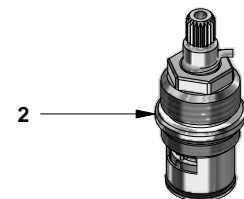

Llave plus para lavabo

Código: **E226/26**

Línea: **Lúmina (26)**

COD.: **ACABADO:**

CR Cromo

Incluye:

LISTA DE REPUESTOS

#	CÓDIGO	DESCRIPCIÓN
1	103.26.14.02	Manija Lúmina armada
1.1	103.26.15CN	Tapa para manija
1.2	103.49.32 Ai	Tornillo cabeza tanque W5/32"
1.3	101.29.8c	Inserto cambiable
2	201.71.5D.0E	Cabeza baja tipo E rotación derecha
3	141E	Aireador a 8.3 l/min
4	220.34	Empaque
5	417.26.22CN	Arandela plástica
6	520.6CN	Contratuercas G½ x14