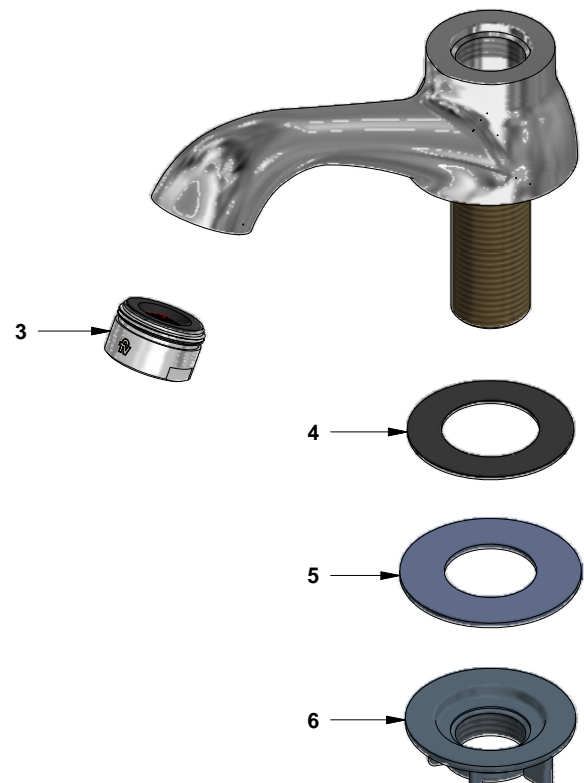

Llave plus para lavabo

Código: **E226/26**

Línea: **Lúmina (26)**

COD.: **ACABADO:**

CR Cromo

Incluye:

LISTA DE REPUESTOS

#	CÓDIGO	DESCRIPCIÓN
1	103.26.14.02	Manija Lúmina armada
1.1	103.26.15CN	Tapa para manija
1.2	103.49.32 Ai	Tornillo cabeza tanque W5/32"
1.3	101.29.8c	Inserto cambiable
2	201.71.5D.0E	Cabeza baja tipo E rotación derecha
3	141E	Aireador a 8.3 l/min
4	220.34	Empaque
5	417.26.22CN	Arandela plástica
6	520.6CN	Contratuercas G½ x14