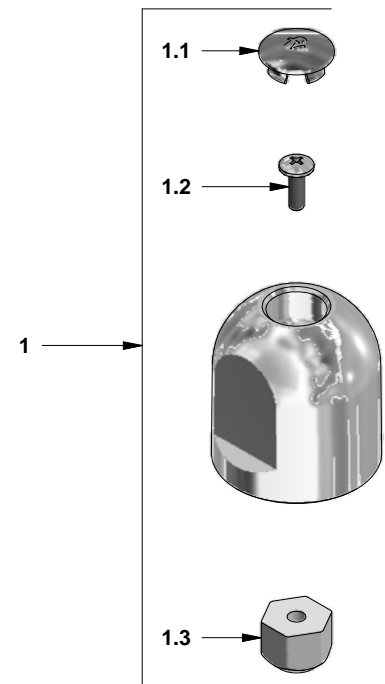

Llave plus para lavabo

Código: **E226/26**

Línea: **Lúmina (26)**

COD.: **ACABADO:**

CR Cromo

Incluye:

LISTA DE REPUESTOS

#	CÓDIGO	DESCRIPCIÓN
1	103.26.14.02	Manija Lúmina armada
1.1	103.26.15CN	Tapa para manija
1.2	103.49.32 Ai	Tornillo cabeza tanque W5/32"
1.3	101.29.8c	Inserto cambiable
2	201.71.5D.0E	Cabeza baja tipo E rotación derecha
3	141E	Aireador a 8.3 l/min
4	220.34	Empaque
5	417.26.22CN	Arandela plástica
6	520.6CN	Contratuercas G½ x14