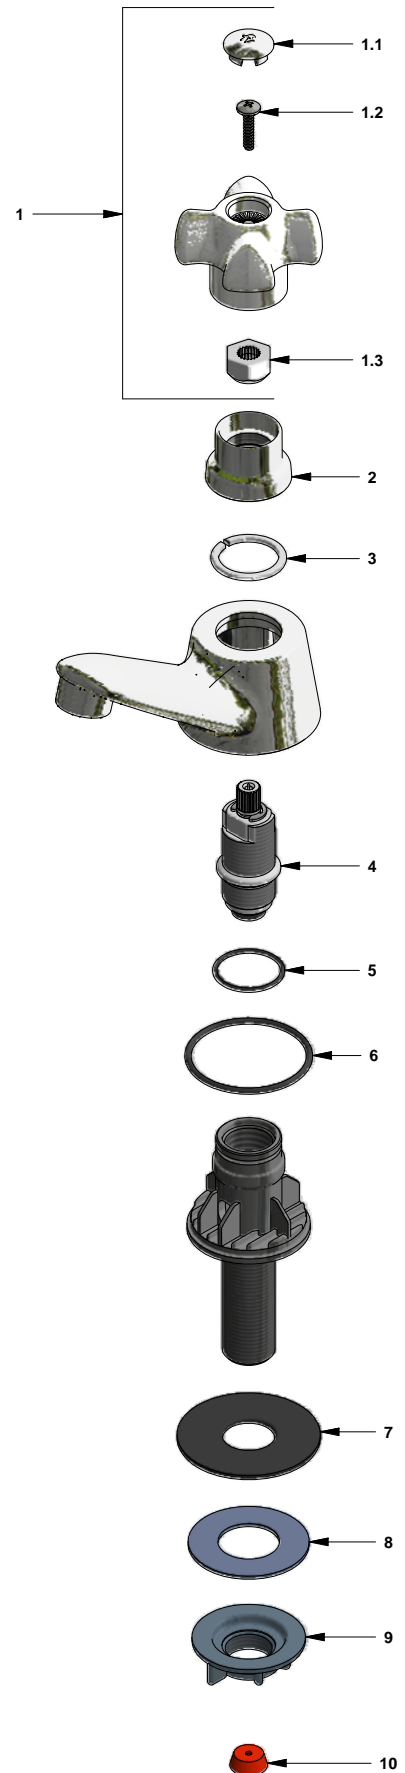

Llave para lavabo

Código: **E2210/27 DH**

Línea: **Fiori (27)**

COD.: **ACABADO:**

CR Cromo

Incluye:

LISTA DE REPUESTOS

#	CÓDIGO	DESCRIPCIÓN
1	103.27.14CN.02	Manija Fiori armada
1.1	103.26.15CN	Tapa para manija
1.2	103.49.35 Ai	Tornillo W5/32" cabeza tanque
1.3	101.26.8CN	Inserto cambiabile
2	186.26.7CN	Cubre cabeza
3	226.26.6CN	Traba para pico recto
4	201.29.27CN.03 RA	Cabeza 29 baja armada
5	241.24E	O'ring D.I.:25.12; W:1.78
6	226.26.3CN	O'ring D.I.:45.69; W:2.5
7	226.26.35CN	Empaque
8	417.26.22CN	Arandela plástica
9	520.6CN	Contratuercas G½ x14
10	221.71.37CN	Restrictor de caudal