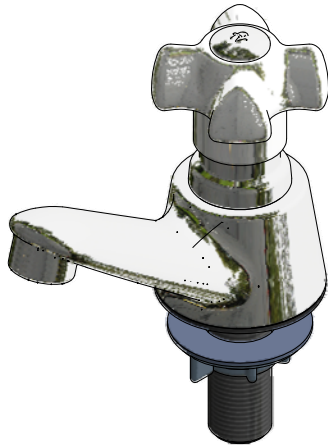

Llave para lavabo

Código: **E2210/27 DH**

Línea: **Fiori (27)**

COD.: **ACABADO:**

CR Cromo

Incluye:

LISTA DE REPUESTOS

#	CÓDIGO	DESCRIPCIÓN
1	103.27.14CN.02	Manija Fiori armada
1.1	103.26.15CN	Tapa para manija
1.2	103.49.35 Ai	Tornillo W5/32" cabeza tanque
1.3	101.26.8CN	Inserto cambiabile
2	186.26.7CN	Cubre cabeza
3	226.26.6CN	Traba para pico recto
4	201.29.27CN.03 RA	Cabeza 29 baja armada
5	241.24E	O'ring D.I.:25.12; W:1.78
6	226.26.3CN	O'ring D.I.:45.69; W:2.5
7	226.26.35CN	Empaque
8	417.26.22CN	Arandela plástica
9	520.6CN	Contratuercas G½ x14
10	221.71.37CN	Restrictor de caudal