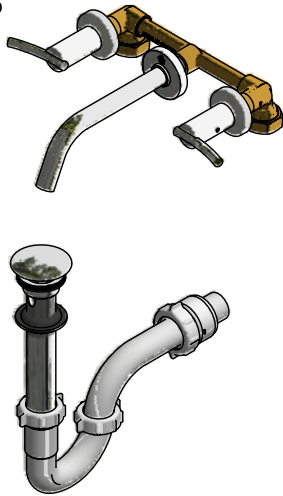

# Juego de 8" de pared para lavabo

Código: **E203/39**

Línea: **Libby (39)**

**COD.: ACABADO:**

CR Cromo

**Incluye:**

- Desagüe tapa fija
- Sifón plástico

## LISTA DE REPUESTOS

#	CÓDIGO	DESCRIPCIÓN
1	103.41.7i.03 RA	Protección plástica impresa
2	103.71.271.0E	Cabeza alta tipo E rotación izquierda
3	103.71.27D.0E	Cabeza alta tipo E rotación derecha
4	103.63.18.2E	Porta roseta
5	103.15.18E	Porta roseta
6	103.39.13	Roseta
7	103.39.14.0.02	Manija Libby armada
7.1	103.39.8A	Inserto
7.2	103.42.24a	Arandela de seguridad
7.3	103.49.32 Ai	Tornillo cabeza tanque W5/32"
7.4	103.39.20	Prisionero M5 x 6
8	196.04.06.18E.02	Roseta completa
8.1	201.26.8CN	O'ring D.I.:20.35; W:1.78
9	0205.87.7.I	Aireador oculto "TJ"
10	0205.87.9.I	Llave aireador oculto
11	106.19	Llave hexagonal "Allen" B.LL.:2.5
12	246.08.01	Desagüe 1-1/4"
12.1	246.08.6E	Cubierta metálica
12.2	246.08.2E	Rejilla metálica
12.3	241.77.35E	Arandela de caucho desagüe
12.4	241.01.5E	Empaque de cierre desagüe 1-1/4"
12.5	241.01.6E	Contratuercas desagüe 1-1/4"
12.6	246.03.4E	Alargue desagüe 1-1/4"
13	240.1P.01 RA	Sifón plástico 1-1/4" completo
13.1	240.4P	Tuerca 1-1/4" sifón
13.2	240.9E	Empaque sifón 1-1/4"
13.3	240.1P(B)	"U" plástica
13.4	240.3P(B)	"J" plástica sifón 1-1/4"
13.5	240.14P	Tuerca 1-1/2" sifón
13.6	M-403P	Empaque cónico plástico 1-1/4"
13.7	M-6530P	Cuerpo acople sifón