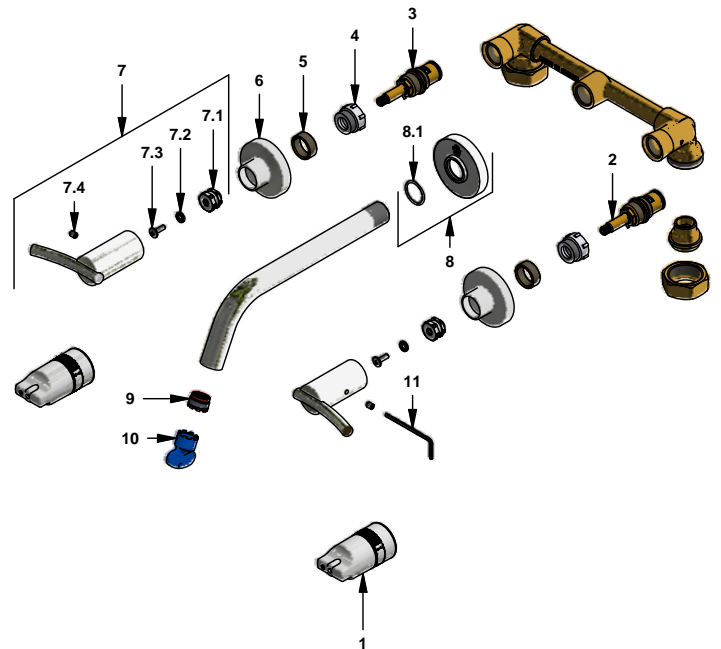

# Juego de 8" de pared para lavabo

Código: **E203/39**

Línea: **Libby (39)**

**COD.: ACABADO:**

CR Cromo

**Incluye:**

- Desagüe tapa fija
- Sifón plástico

## LISTA DE REPUESTOS

#	CÓDIGO	DESCRIPCIÓN
1	103.41.7i.03 RA	Protección plástica impresa
2	103.71.271.0E	Cabeza alta tipo E rotación izquierda
3	103.71.27D.0E	Cabeza alta tipo E rotación derecha
4	103.63.18.2E	Porta roseta
5	103.15.18E	Porta roseta
6	103.39.13	Roseta
7	103.39.14.0.02	Manija Libby armada
7.1	103.39.8A	Inserto
7.2	103.42.24a	Arandela de seguridad
7.3	103.49.32 Ai	Tornillo cabeza tanque W5/32"
7.4	103.39.20	Prisionero M5 x 6
8	196.04.06.18E.02	Roseta completa
8.1	201.26.8CN	O'ring D.I.:20.35; W:1.78
9	0205.87.7.I	Aireador oculto "TJ"
10	0205.87.9.I	Llave aireador oculto
11	106.19	Llave hexagonal "Allen" B.LL.:2.5
12	246.08.01	Desagüe 1-1/4"
12.1	246.08.6E	Cubierta metálica
12.2	246.08.2E	Rejilla metálica
12.3	241.77.35E	Arandela de caucho desagüe
12.4	241.01.5E	Empaque de cierre desagüe 1-1/4"
12.5	241.01.6E	Contratuercas desagüe 1-1/4"
12.6	246.03.4E	Alargue desagüe 1-1/4"
13	240.1P.01 RA	Sifón plástico 1-1/4" completo
13.1	240.4P	Tuerca 1-1/4" sifón
13.2	240.9E	Empaque sifón 1-1/4"
13.3	240.1P(B)	"U" plástica
13.4	240.3P(B)	"J" plástica sifón 1-1/4"
13.5	240.14P	Tuerca 1-1/2" sifón
13.6	M-403P	Empaque cónico plástico 1-1/4"
13.7	M-6530P	Cuerpo acople sifón