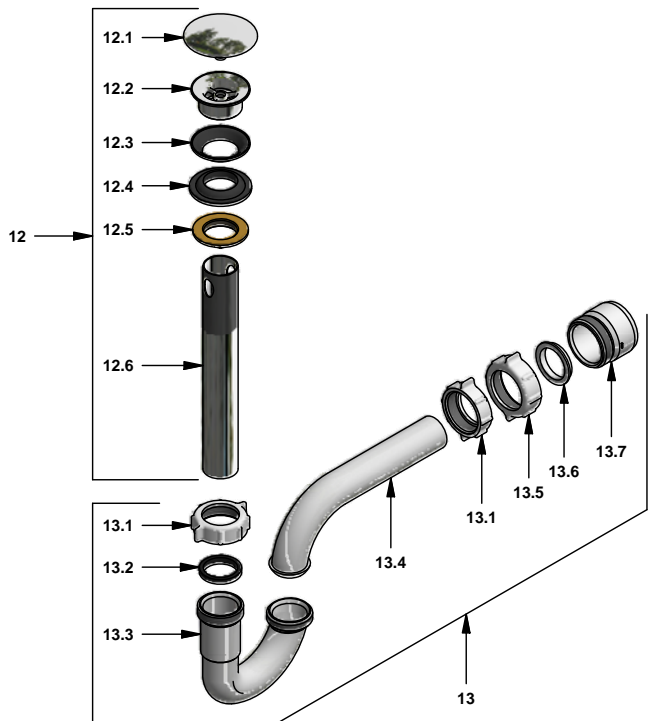

# Juego de 8" de pared para lavabo

Código: **E203/39**

Línea: **Libby (39)**

**COD.: ACABADO:**

CR Cromo

**Incluye:**

- Desagüe tapa fija
- Sifón plástico

## LISTA DE REPUESTOS

#	CÓDIGO	DESCRIPCIÓN
1	103.41.7i.03 RA	Protección plástica impresa
2	103.71.271.0E	Cabeza alta tipo E rotación izquierda
3	103.71.27D.0E	Cabeza alta tipo E rotación derecha
4	103.63.18.2E	Porta roseta
5	103.15.18E	Porta roseta
6	103.39.13	Roseta
7	103.39.14.0.02	Manija Libby armada
7.1	103.39.8A	Inserto
7.2	103.42.24a	Arandela de seguridad
7.3	103.49.32 Ai	Tornillo cabeza tanque W5/32"
7.4	103.39.20	Prisionero M5 x 6
8	196.04.06.18E.02	Roseta completa
8.1	201.26.8CN	O'ring D.I.:20.35; W:1.78
9	0205.87.7.I	Aireador oculto "TJ"
10	0205.87.9.I	Llave aireador oculto
11	106.19	Llave hexagonal "Allen" B.LL.:2.5
12	246.08.01	Desagüe 1-1/4"
12.1	246.08.6E	Cubierta metálica
12.2	246.08.2E	Rejilla metálica
12.3	241.77.35E	Arandela de caucho desagüe
12.4	241.01.5E	Empaque de cierre desagüe 1-1/4"
12.5	241.01.6E	Contratuercas desagüe 1-1/4"
12.6	246.03.4E	Alargue desagüe 1-1/4"
13	240.1P.01 RA	Sifón plástico 1-1/4" completo
13.1	240.4P	Tuerca 1-1/4" sifón
13.2	240.9E	Empaque sifón 1-1/4"
13.3	240.1P(B)	"U" plástica
13.4	240.3P(B)	"J" plástica sifón 1-1/4"
13.5	240.14P	Tuerca 1-1/2" sifón
13.6	M-403P	Empaque cónico plástico 1-1/4"
13.7	M-6530P	Cuerpo acople sifón