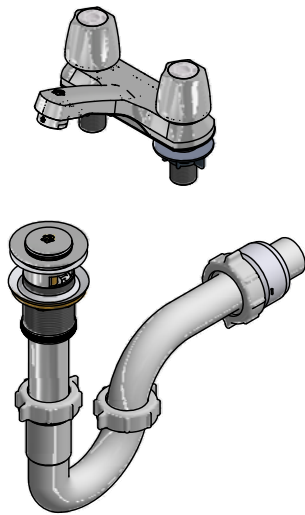

# Juego centerset 4" para lavabo

Código: **E192/71**

Línea: **Capri (71)**

**COD.: ACABADO:**

CR Cromo

**Incluye:**

- Desagüe push
- Sifón plástico

## LISTA DE REPUESTOS

#	CÓDIGO	DESCRIPCIÓN
1	221.71.14T.02	Manija Capri armada
1.1	103.71.17E	Tapa manija
1.2	103.71.23	Porta letra
1.3	103.49.32 Ai	Tornillo cabeza tanque W5/32"
1.4	101.60.8c	Inserto cambiabile
2	201.71.5D.0E	Cabeza baja tipo E rotación derecha
3	141E	Aireador a 8.3 l/min
4	192.71.34E	Empaque
5	417.26.22CN	Arandela plástica
6	520.6CN	Contratuercas G½ x14
7	248.11.0	Desagüe 1-¼" - tipo "Push"
7.1	248.02.2	Cubierta metálica pequeña
7.2	248.01.35	Empaque para cubierta metálica
7.3	248.01.25.0	Sistema de cierre
7.4	248.01.36	Empaque
7.5	248.01.37	Empaque de cierre para desagüe
7.6	248.01.38	Empaque para tubo de alargue
8	240.1P.01 RA	Sifón plástico 1-¼" completo
8.1	240.4P	Tuerca 1-¼" sifón
8.2	240.9E	Empaque sifón 1-¼"
8.3	240.1P(B)	"U" plástica
8.4	240.3P(B)	"J" plástica sifón 1-¼"
8.5	240.14P	Tuerca 1-½" sifón
8.6	M-403P	Empaque cónico plástico 1-¼"
8.7	M-6530P	Cuerpo acople sifón