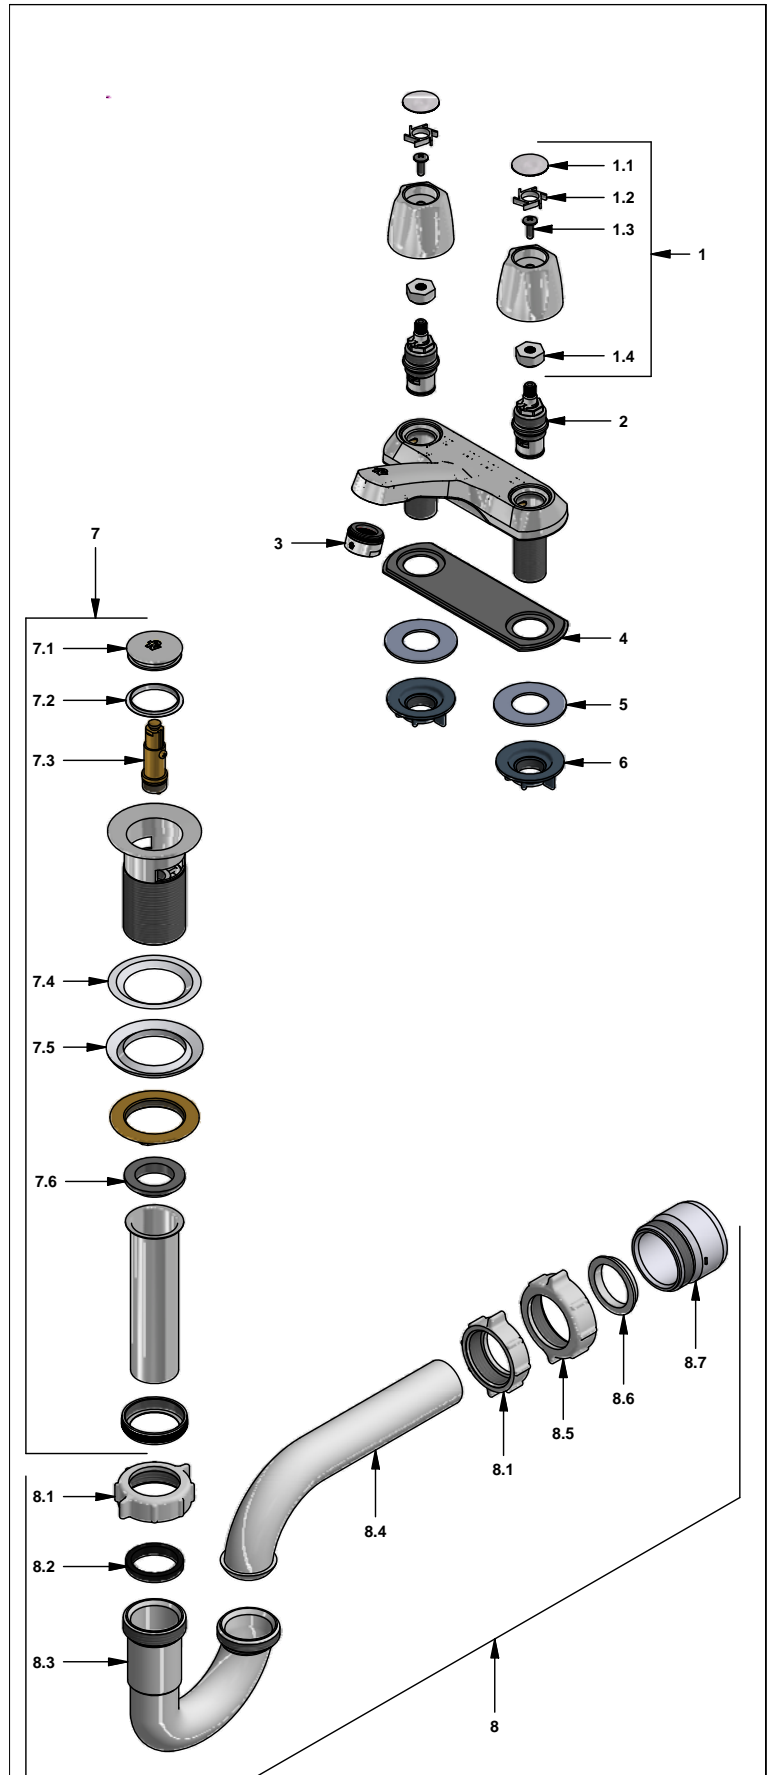

# Juego centerset 4" para lavabo

Código: **E192/71**

Línea: **Capri (71)**

**COD.: ACABADO:**

CR Cromo

**Incluye:**

- Desagüe push
- Sifón plástico

## LISTA DE REPUESTOS

#	CÓDIGO	DESCRIPCIÓN
1	221.71.14T.02	Manija Capri armada
1.1	103.71.17E	Tapa manija
1.2	103.71.23	Porta letra
1.3	103.49.32 Ai	Tornillo cabeza tanque W5/32"
1.4	101.60.8c	Inserto cambiabile
2	201.71.5D.0E	Cabeza baja tipo E rotación derecha
3	141E	Aireador a 8.3 l/min
4	192.71.34E	Empaque
5	417.26.22CN	Arandela plástica
6	520.6CN	Contratuercas G½ x14
7	248.11.0	Desagüe 1-¼" - tipo "Push"
7.1	248.02.2	Cubierta metálica pequeña
7.2	248.01.35	Empaque para cubierta metálica
7.3	248.01.25.0	Sistema de cierre
7.4	248.01.36	Empaque
7.5	248.01.37	Empaque de cierre para desagüe
7.6	248.01.38	Empaque para tubo de alargue
8	240.1P.01 RA	Sifón plástico 1-¼" completo
8.1	240.4P	Tuerca 1-¼" sifón
8.2	240.9E	Empaque sifón 1-¼"
8.3	240.1P(B)	"U" plástica
8.4	240.3P(B)	"J" plástica sifón 1-¼"
8.5	240.14P	Tuerca 1-½" sifón
8.6	M-403P	Empaque cónico plástico 1-¼"
8.7	M-6530P	Cuerpo acople sifón