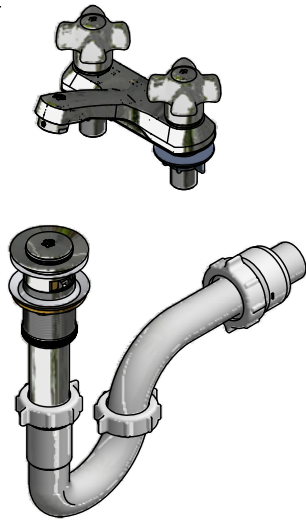

# Juego center set 4" para lavabo

Código: **E192/27**

Línea: **Fiori (27)**

**COD.:** ACABADO:

CR Cromo

**Incluye:**

- Desagüe push
- Sifón plástico

## LISTA DE REPUESTOS

#	CÓDIGO	DESCRIPCIÓN
1	103.27.14.02	Manija Fiori armada
1.1	103.26.15CN	Tapa para manija
1.2	103.49.32 Ai	Tornillo cabeza tanque W5/32"
1.3	101.60.8c	Inserto cambiable
2	201.71.5D.0E	Cabeza baja tipo E rotación derecha
3	141E	Aireador a 8.3 l/min
4	192.71.34E	Empaque
5	417.26.22CN	Arandela plástica
6	520.6CN	Contratuercas G½ x14
7	248.11.0	Desagüe 1-¼" - tipo "Push"
7.1	248.02.2	Cubierta metálica pequeña
7.2	248.01.35	Empaque para cubierta metálica
7.3	248.01.25.0	Sistema de cierre
7.4	248.01.36	Empaque
7.5	248.01.37	Empaque de cierre para desagüe
7.6	248.01.38	Empaque para tubo de alargue
8	240.1P.01 RA	Sifón plástico 1-¼" completo
8.1	240.4P	Tuerca 1-¼" sifón
8.2	240.9E	Empaque sifón 1-¼"
8.3	240.1P(B)	"U" plástica
8.4	240.3P(B)	"J" plástica sifón 1-¼"
8.5	240.14P	Tuerca 1-½" sifón
8.6	M-403P	Empaque cónico plástico 1-¼"
8.7	M-6530P	Cuerpo acople sifón