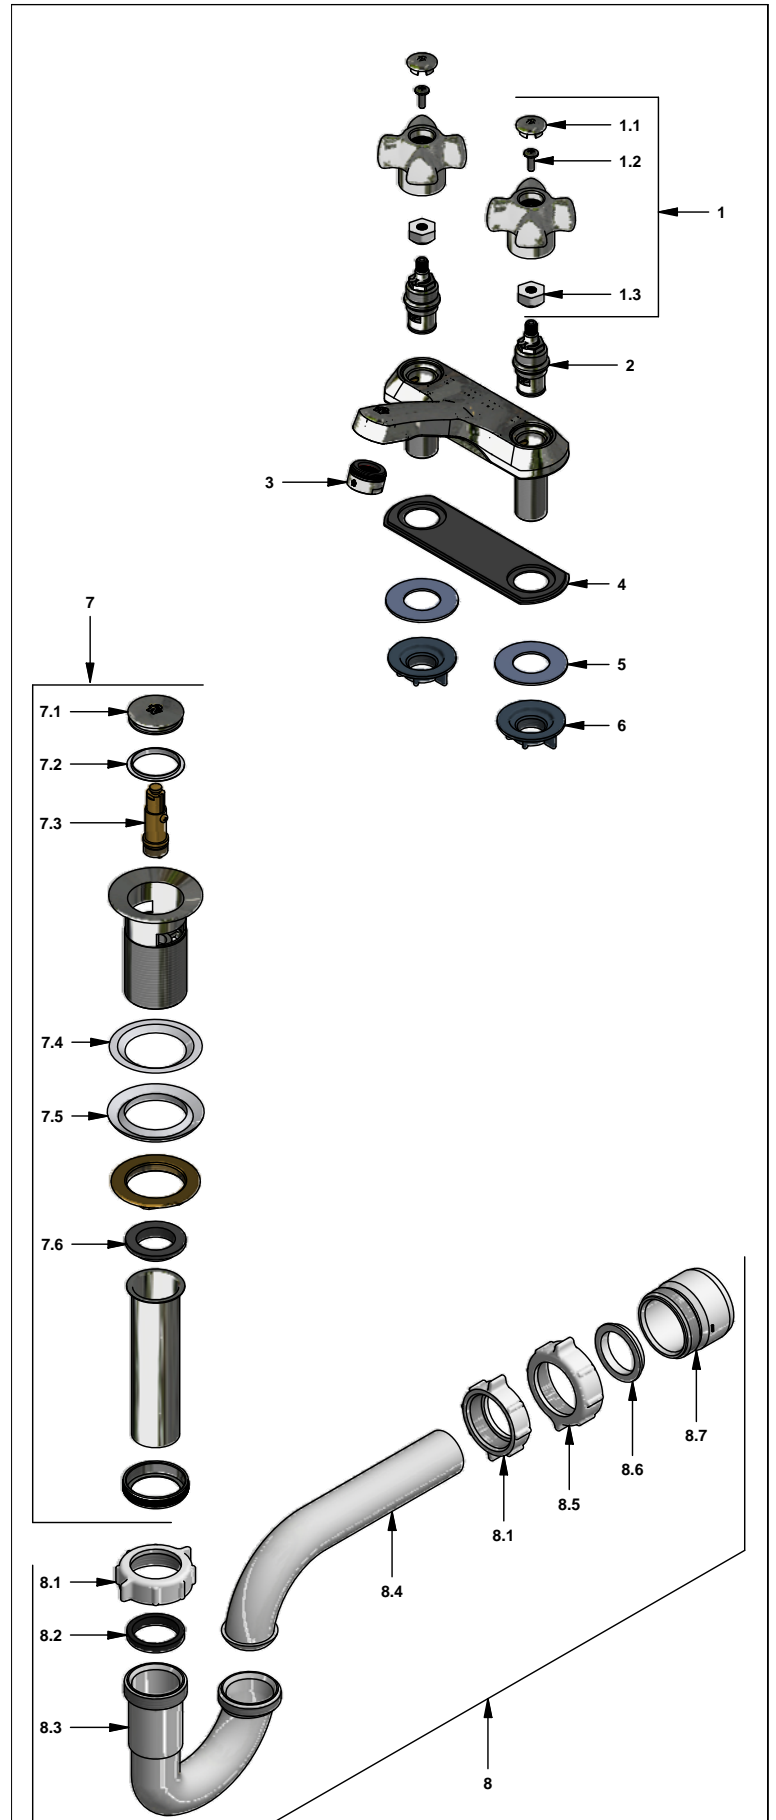

# Juego center set 4" para lavabo

Código: **E192/27**

Línea: **Fiori (27)**

**COD.:** ACABADO:

CR Cromo

**Incluye:**

- Desagüe push
- Sifón plástico

## LISTA DE REPUESTOS

#	CÓDIGO	DESCRIPCIÓN
1	103.27.14.02	Manija Fiori armada
1.1	103.26.15CN	Tapa para manija
1.2	103.49.32 Ai	Tornillo cabeza tanque W5/32"
1.3	101.60.8c	Inserto cambiable
2	201.71.5D.0E	Cabeza baja tipo E rotación derecha
3	141E	Aireador a 8.3 l/min
4	192.71.34E	Empaque
5	417.26.22CN	Arandela plástica
6	520.6CN	Contratuercas G½ x14
7	248.11.0	Desagüe 1-¼" - tipo "Push"
7.1	248.02.2	Cubierta metálica pequeña
7.2	248.01.35	Empaque para cubierta metálica
7.3	248.01.25.0	Sistema de cierre
7.4	248.01.36	Empaque
7.5	248.01.37	Empaque de cierre para desagüe
7.6	248.01.38	Empaque para tubo de alargue
8	240.1P.01 RA	Sifón plástico 1-¼" completo
8.1	240.4P	Tuerca 1-¼" sifón
8.2	240.9E	Empaque sifón 1-¼"
8.3	240.1P(B)	"U" plástica
8.4	240.3P(B)	"J" plástica sifón 1-¼"
8.5	240.14P	Tuerca 1-½" sifón
8.6	M-403P	Empaque cónico plástico 1-¼"
8.7	M-6530P	Cuerpo acople sifón