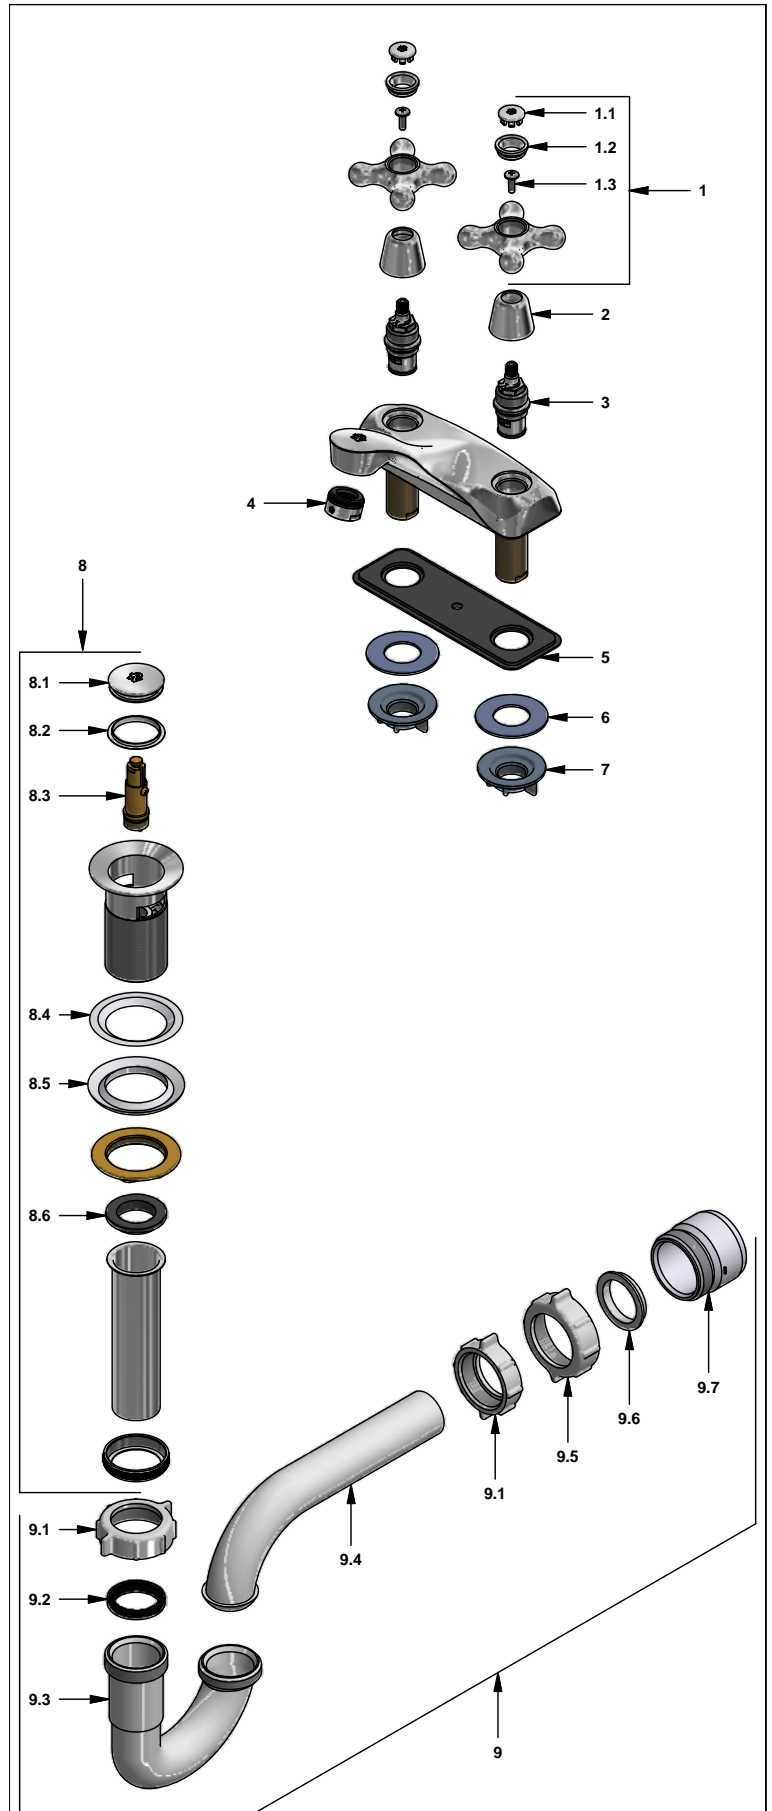

# Juego centerset 4" para lavabo

Código: **E192/16**

Línea: **Malena (16)**

**COD.:** **ACABADO:**

CR Cromo

**Incluye:**

- Desagüe push
- Sifón plástico

## LISTA DE REPUESTOS

#	CÓDIGO	DESCRIPCIÓN
1	103.16.14.02	Manija armada
1.1	103.16.17	Tapa para manija
1.2	103.16.12	Porta tapa para manija
1.3	103.49.32 Ai	Tornillo cabeza tanque W5/32"
2	112.B2.7E	Cubrecabeza
3	201.71.5D.0E	Cabeza baja tipo E rotación derecha
4	141E	Aireador a 8.3 l/min
5	192.78.34E	Empaque
6	417.26.22CN	Arandela plástica
7	520.6CN	Contratuerca G½ x14
8	248.11.0	Desagüe 1-¼" - tipo "PUSH"
8.1	248.02.2	Cubierta metálica pequeña
8.2	248.01.35	Empaque para cubierta metálica
8.3	248.01.25.0	Sistema de cierre
8.4	248.01.36	Empaque
8.5	248.01.37	Empaque de cierre para desagüe
8.6	248.01.38	Empaque para tubo de alargue
9	240.1P.01 RA	Sifón plástico 1-¼" completo
9.1	240.4P	Tuerca 1-¼" sifón
9.2	240.9E	Empaque sifón 1-¼"
9.3	240.1P(B)	"U" plástica
9.4	240.3P(B)	"J" plástica sifón 1-¼"
9.5	240.14P	Tuerca 1-½" sifón
9.6	M-403P	Empaque cónico plástico 1-¼"
9.7	M-6530P	Cuerpo acople sifón