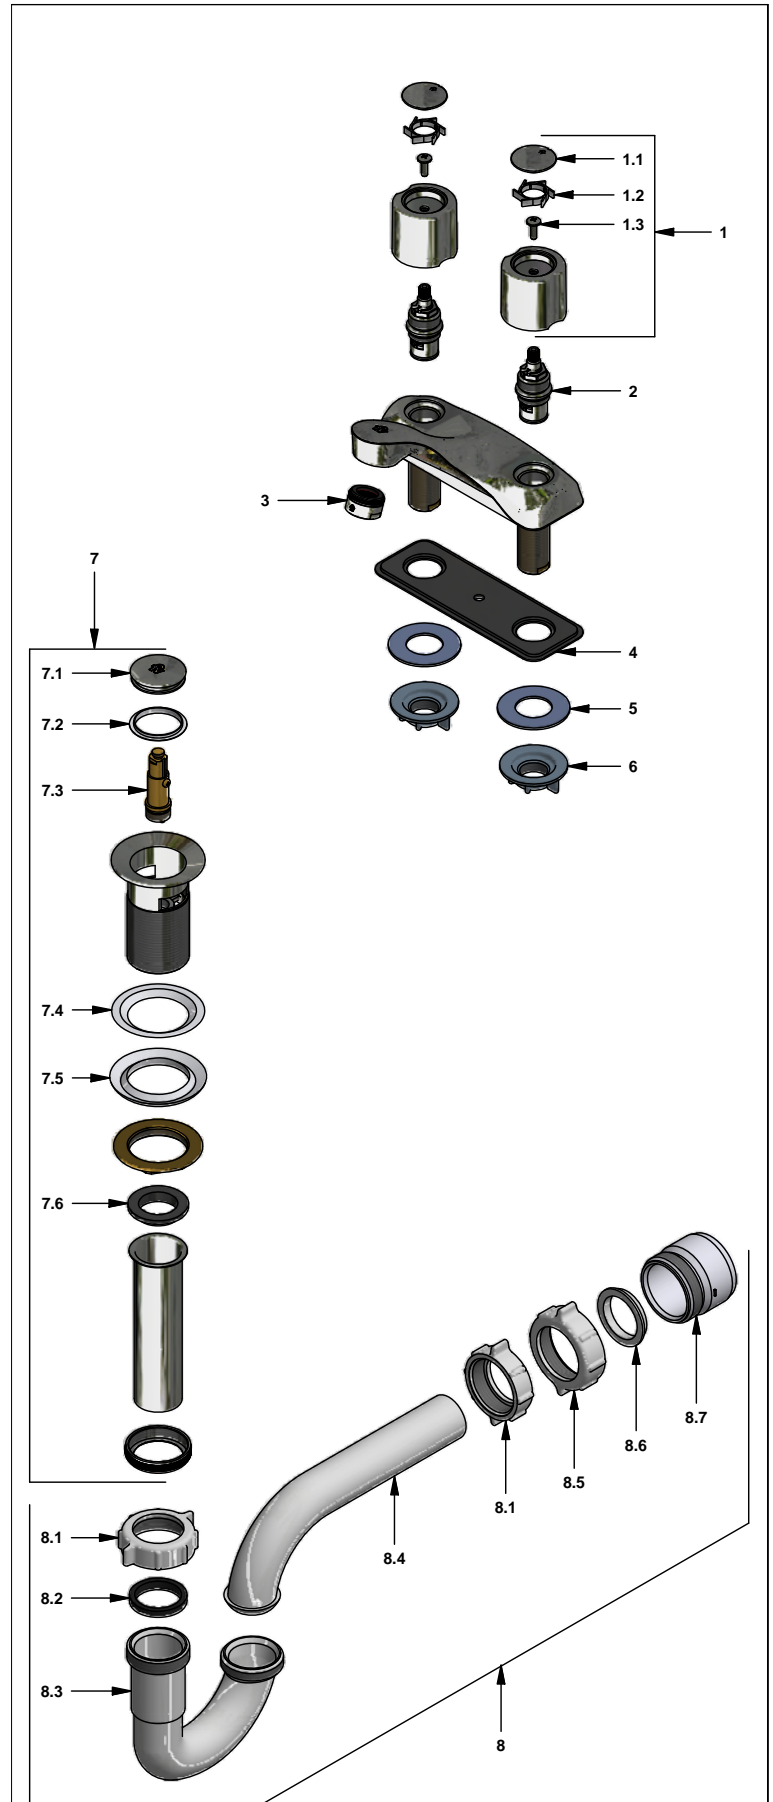

Juego centerset 4" para lavabo

Código: **E192/15**

Línea: **Allegro (15)**

COD.: **ACABADO:**

CR Cromo

Incluye:

- Desagüe push.
- Sifón plástico.

LISTA DE REPUESTOS

#	CÓDIGO	DESCRIPCIÓN
1	103.15.14.02	Manija armada
1.1	103.15.15	Tapa
1.2	103.15.23	Portalettra
1.3	103.49.32 Ai	Tornillo cabeza tanque W5/32"
2	201.71.5D.0E	Cabeza baja tipo E rotación derecha
3	141E	Aireador a 8.3 l/min
4	192.78.34E	Empaque
5	417.26.22CN	Arandela plástica
6	520.6CN	Contratuercas G½ x14
7	248.11.0	Desagüe 1-¼" - tipo "PUSH"
7.1	248.02.2	Cubierta metálica pequeña
7.2	248.01.35	Empaque para cubierta metálica
7.3	248.01.25.0	Sistema de cierre
7.4	248.01.36	Empaque
7.5	248.01.37	Empaque de cierre para desagüe
7.6	248.01.38	Empaque para tubo de alargue
8	240.1P.01 RA	Sifón plástico 1-¼" completo
8.1	240.4P	Tuerca 1-¼" sifón
8.2	240.9E	Empaque sifón 1-¼"
8.3	240.1P(B)	"U" plástica
8.4	240.3P(B)	"J" plástica sifón 1-¼"
8.5	240.14P	Tuerca 1-½" sifón
8.6	M-403P	Empaque cónico plástico 1-¼"
8.7	M-6530P	Cuerpo acople sifón