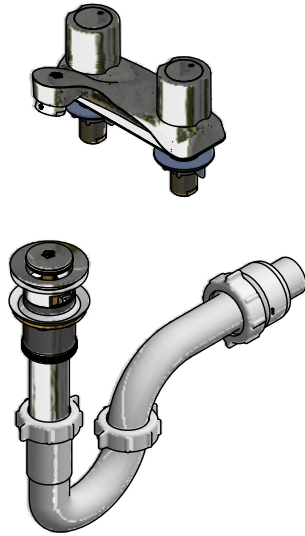

Juego centerset 4" para lavabo

Código: **E192/15**

Línea: **Allegro (15)**

COD.: **ACABADO:**

CR Cromo

Incluye:

- Desagüe push.
- Sifón plástico.

LISTA DE REPUESTOS

#	CÓDIGO	DESCRIPCIÓN
1	103.15.14.02	Manija armada
1.1	103.15.15	Tapa
1.2	103.15.23	Portalettra
1.3	103.49.32 Ai	Tornillo cabeza tanque W5/32"
2	201.71.5D.0E	Cabeza baja tipo E rotación derecha
3	141E	Aireador a 8.3 l/min
4	192.78.34E	Empaque
5	417.26.22CN	Arandela plástica
6	520.6CN	Contratuercas G½ x14
7	248.11.0	Desagüe 1-¼" - tipo "PUSH"
7.1	248.02.2	Cubierta metálica pequeña
7.2	248.01.35	Empaque para cubierta metálica
7.3	248.01.25.0	Sistema de cierre
7.4	248.01.36	Empaque
7.5	248.01.37	Empaque de cierre para desagüe
7.6	248.01.38	Empaque para tubo de alargue
8	240.1P.01 RA	Sifón plástico 1-¼" completo
8.1	240.4P	Tuerca 1-¼" sifón
8.2	240.9E	Empaque sifón 1-¼"
8.3	240.1P(B)	"U" plástica
8.4	240.3P(B)	"J" plástica sifón 1-¼"
8.5	240.14P	Tuerca 1-½" sifón
8.6	M-403P	Empaque cónico plástico 1-¼"
8.7	M-6530P	Cuerpo acople sifón