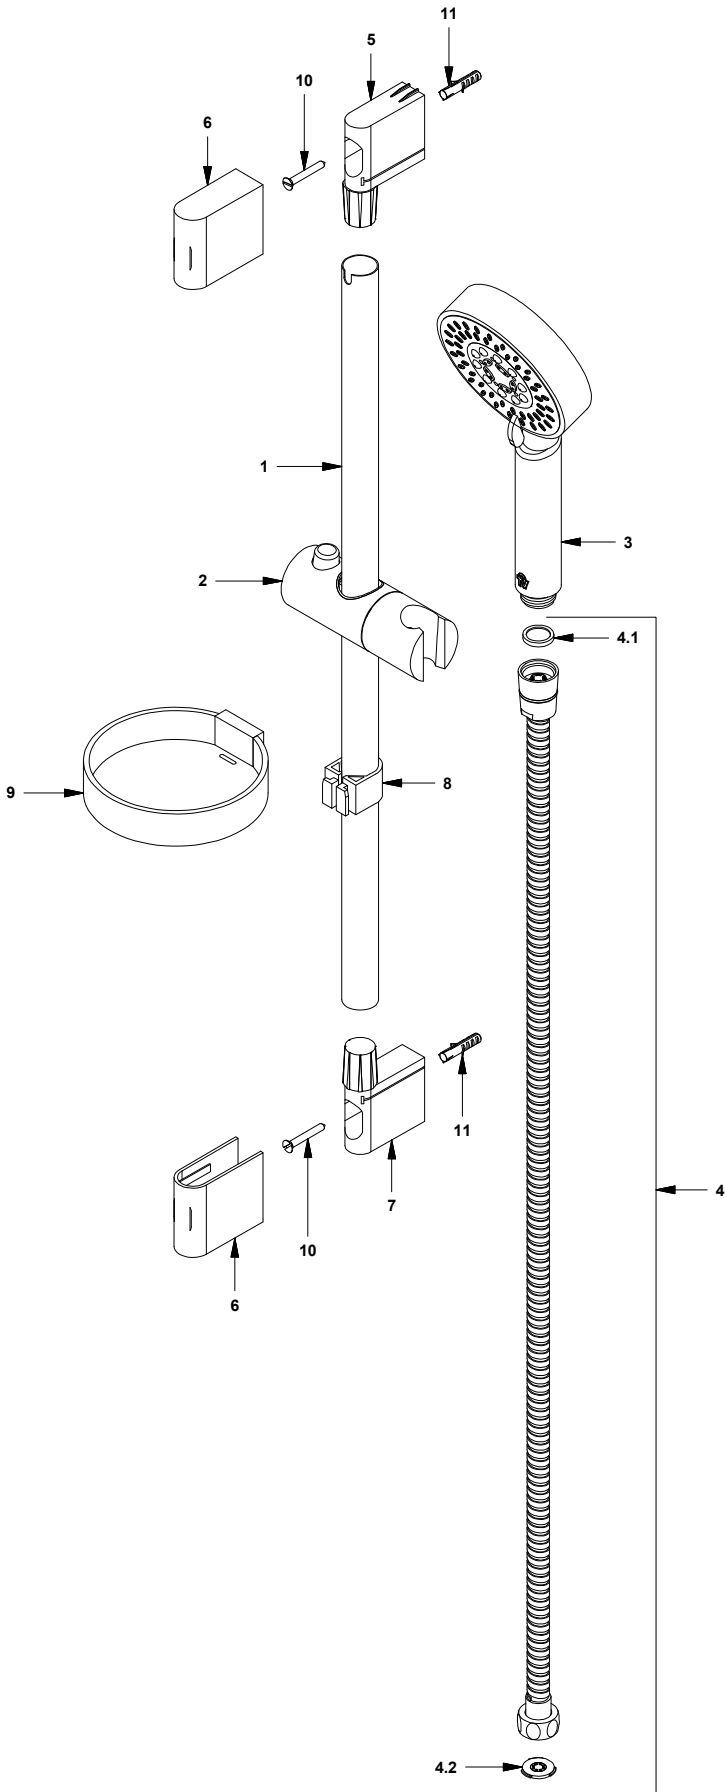

F.V. - FRANZ VIEGENER se reserva el derecho de modificar, cambiar, mejorar y/o anular materiales, productos y/o diseños sin previo aviso.

Visítenos en: www.franzviegener.com

ISO 9001