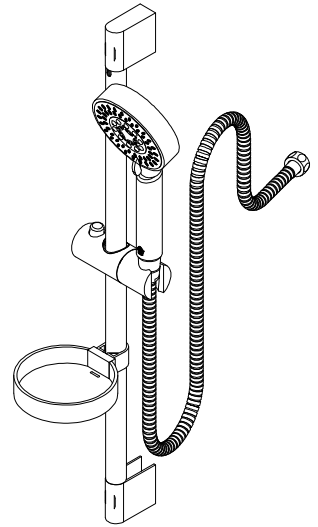

E128.12A

Ducha manual autolimpiante con barral

COD.: ACABADO:

CR Cromo

Línea: COMPLEMENTOS

LISTA DE REPUESTOS

#	Repuesto	CÓDIGO	DESCRIPCIÓN
1		128.12A.1	Barral
2	Sí	312.B1.30.0	Soporte ducha manual
3	Sí	128.12.20.0	Ducha manual cinco posiciones
4	Sí	310.B1.25.0	Manguera
4.1	Sí	119.12.34	Filtro
4.2	Sí	120.D3.27.0	Restrictor de caudal a 9.5 l/min
5		128.12A.14	Soporte superior
6		128.12A.13	Cubierta de soporte
7		128.12A.14A	Soporte inferior
8		128.12A.36	Soporte jabonera
9		128.12A.35	Jabonera
10	Sí	116.6	Tomillo
11	Sí	119.19	Taco