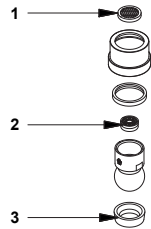

F.V. - FRANZ VIEGENER se reserva el derecho de modificar, cambiar, mejorar y/o anular materiales, productos y/o diseños sin previo aviso.

Visítenos en: www.franzviegener.com

ISO 9001