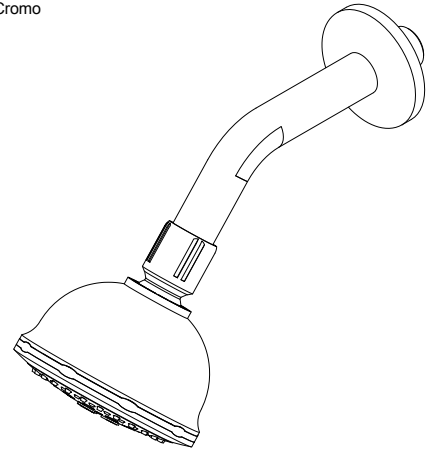

E120.12 DH

Ducha 6 funciones

COD.: **ACABADO:**

CR Cromo

Línea: **COMPLEMENTOS**

LISTA DE REPUESTOS

#	Repuesto	CÓDIGO	DESCRIPCIÓN
1	Sí	120.10.3.1	Roseta de ducha
2		120.10.2.1	Brazo de ducha
3	Sí	119.12.34	Filtro
4	Sí	126.12.0	Cabeza de ducha