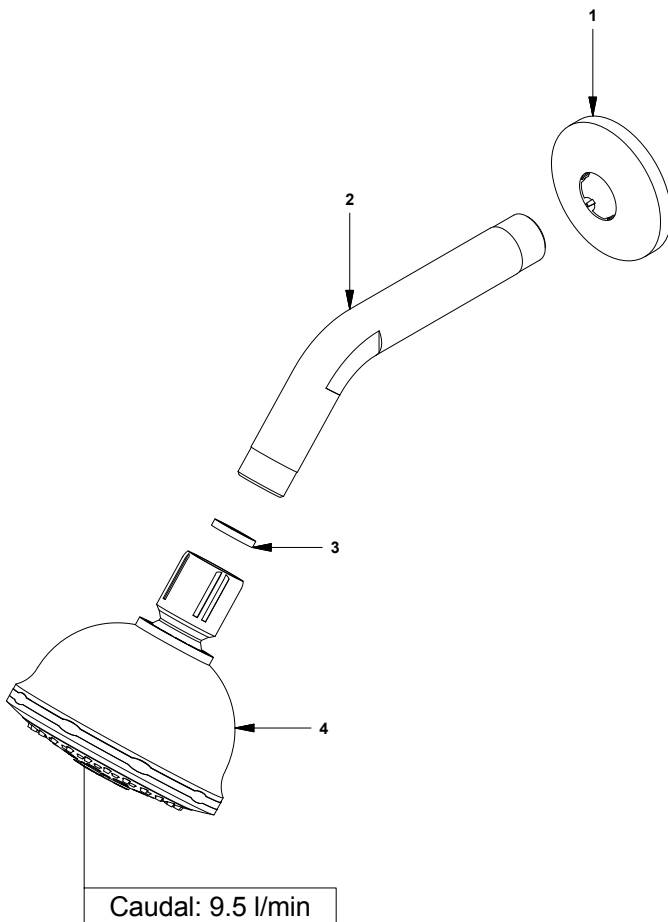

F.V. - FRANZ VIEGENER se reserva el derecho de modificar, cambiar, mejorar y/o anular materiales, productos y/o diseños sin previo aviso.

Visítenos en: www.franzviegener.com

ISO 9001