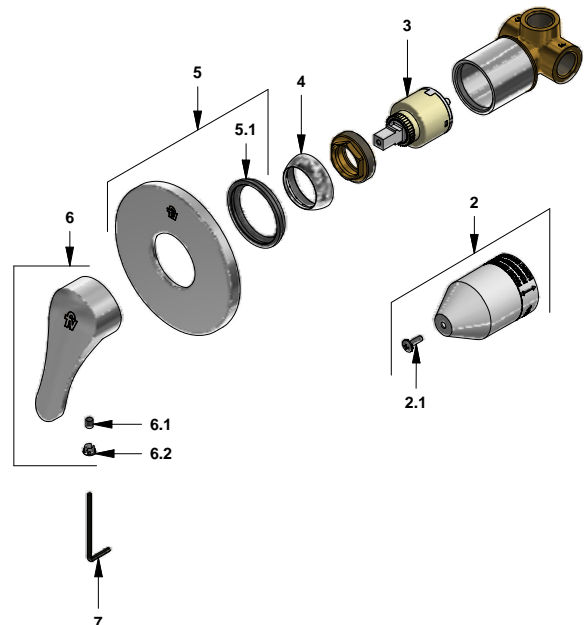

Juego monocomando para ducha

Código: **E108/B3**

Línea: **Flow (B3)**

COD.: **ACABADO:**

CR Cromo

Incluye:

LISTA DE REPUESTOS

#	CÓDIGO	DESCRIPCIÓN
1	120.B3.01	Ducha plástica completa
1.1	269.13	Roseta Metálica
1.2	126.B3.0	Cabeza de ducha
1.2.1	126.B3.34	Filtro
1.2.2	120.85.27.0	Restrictor de caudal a 9.5 l/min
2	106.B1.26.02	Proteccion plástica completa
2.1	103.49.32 Ai	Tornillo cabeza tanque W5/32"
3	182.14.25.0	Cartucho cerámico monocomando
4	181.B1.7	Capuchón
5	108.39.13.0	Roseta
5.1	108.B1.8	Empaque
6	423.B3.14.0	Manija Flow completa
6.1	181.B1.13	Prisionero M5x0,8
6.2	182.B1.19	Tapón para manija
7	106.19	Llave hexagonal "Allen" B.LL:2.5