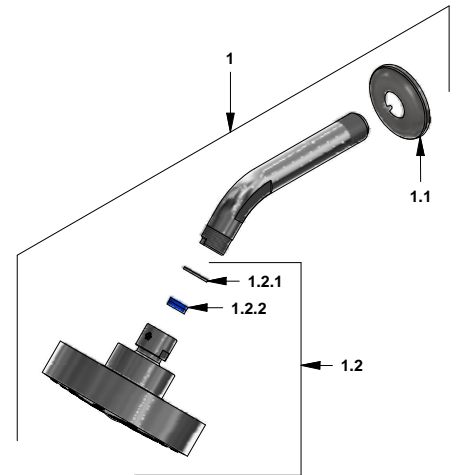

Juego monocomando para ducha

Código: **E108/B3**

Línea: **Flow (B3)**

COD.: **ACABADO:**

CR Cromo

Incluye:

LISTA DE REPUESTOS

#	CÓDIGO	DESCRIPCIÓN
1	120.B3.01	Ducha plástica completa
1.1	269.13	Roseta Metálica
1.2	126.B3.0	Cabeza de ducha
1.2.1	126.B3.34	Filtro
1.2.2	120.85.27.0	Restrictor de caudal a 9.5 l/min
2	106.B1.26.02	Proteccion plástica completa
2.1	103.49.32 Ai	Tornillo cabeza tanque W5/32"
3	182.14.25.0	Cartucho cerámico monocomando
4	181.B1.7	Capuchón
5	108.39.13.0	Roseta
5.1	108.B1.8	Empaque
6	423.B3.14.0	Manija Flow completa
6.1	181.B1.13	Prisionero M5x0,8
6.2	182.B1.19	Tapón para manija
7	106.19	Llave hexagonal "Allen" B.LL:2.5