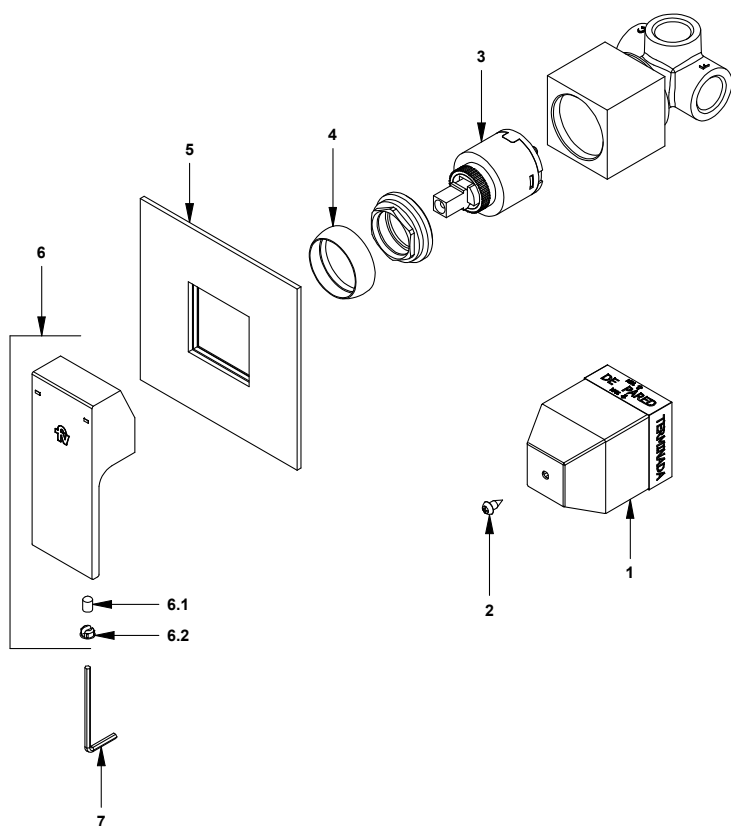

F.V. - FRANZ VIEGENER se reserva el derecho de modificar, cambiar, mejorar y/o anular materiales, productos y/o diseños sin previo aviso.

Visitenos en: www.franzviegener.com

ISO 9001