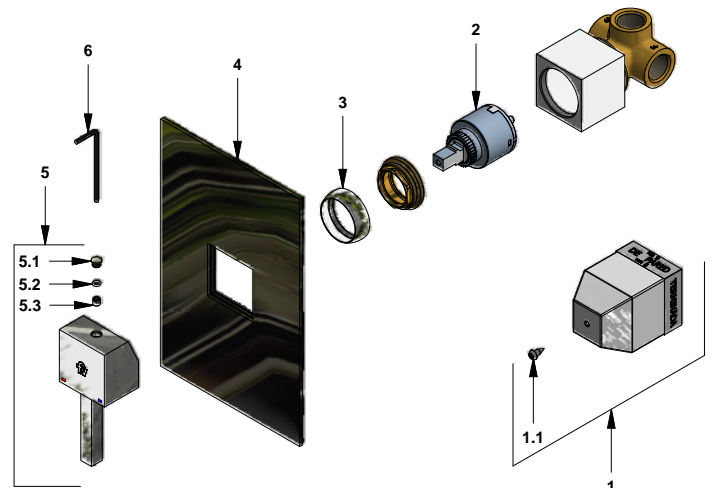

Juego mezclador monocomando para ducha

Código: **E108.05/85**

Línea: **Dominic (85)**

COD.: **ACABADO:**

CR Cromo

Incluye: • Placa cuadrada

LISTA DE REPUESTOS

#	CÓDIGO	DESCRIPCIÓN
1	108.X5.26.0.03	Protección plástica para monocomando
1.1	108.B1.32E	Tornillo autorroscante
2	182.14.25.0	Cartucho cerámico monocomando
3	181.X5.7	Capuchón
4	108.85.13.0	Roseta completa
5	181.85.14A.0	Manija completa
5.1	181.85.19	Tapón
5.2	182.85.18	O'ring D.I.:13.4; W:1.3
5.3	181.85.13	Prisionero M5x5
6	106.19	Llave hexagonal "Allen" B.LL.:2.5