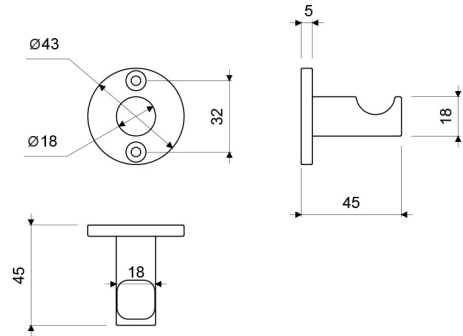

Gama
HOGAR

GRIFERIA
Gancho para Ropa CAFAYATE
0166/B7

0166/B7/AL
LAS MEDIDAS SE ENCIENTRAN EN MILIMETROS

ACABADOS

Aluminio

CARACTERÍSTICAS FÍSICAS

Garantía

Calidad

Durabilidad
Grifería

DESCRIPCIÓN

- Producto fabricado íntegramente en aluminio.
- Gancho simple.
- Sistema de sujeción mediante tornillos a la pared.
- Recomendado para instalar junto a la ducha.

CARACTERÍSTICAS TÉCNICAS GENERALES