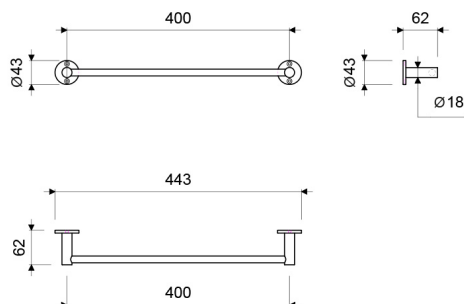

Gama
HOGAR

GRIFERIA
Toallero de Barra CAFAYATE
0164/B7

0164/B7/AL

LAS MEDIDAS SE ENCIENTRAN EN MILIMETROS

ACABADOS

Aluminio

CARACTERÍSTICAS FÍSICAS

Garantía

Calidad

Durabilidad
Grifería

DESCRIPCIÓN

- Producto fabricado en aluminio.
- Medida del toallero: 40 cm.
- Sistema de sujeción mediante tornillos a la pared.
- Recomendado para instalar junto al lavabo o en la ducha.