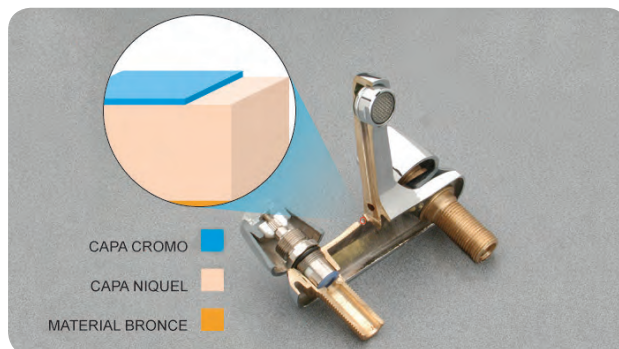

Prueba de revestimiento

Nuestra grifería no presenta problemas de desprendimiento del cromado. El grosor de revestimiento de nuestra grifería y accesorios supera a otras marcas, con un grosor aproximado de 0,35 micras, en el caso del cromado.