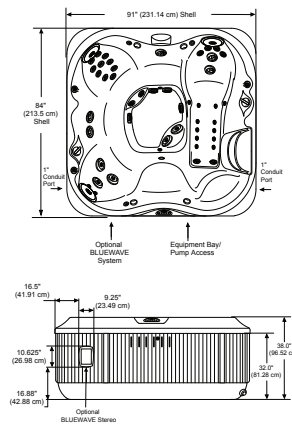

SPA J-355

$ 20.960,06

- No. personas: 5-6.
- Medidas: 231 x 213 x 97 cm.
- No. Jets: 40.
- Capacidad de agua: 1.249 litros.

Incluye

- Faldón.
- Cromoterapia.
- Calentador de agua.
- 3 almohadillas.