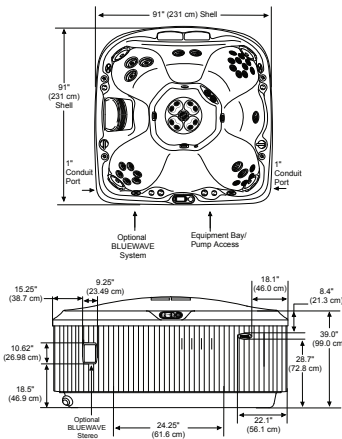

PRODUCTO

DIMENSIONES

CÓDIGO / DESCRIPCIÓN

P.V.P.

SPA J-470

$ 26.444,83

- No. personas: 6-7.
- Medidas: 231 x 213 x 99 cm.
- No. Jets: 48.
- Capacidad de agua: 1.517 litros.

Incluye

- Faldón.
- Cromoterapia.
- Calentador de agua.
- 4 almohadillas.