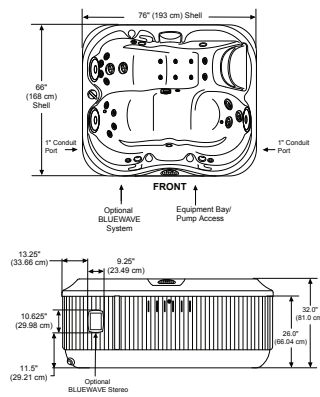

SPA J-315

$ 16.433,74

- No. personas: 3.
- Medidas: 193 x 168 x 81 cm.
- No. Jets: 13.
- Capacidad de agua: 795 litros.

Incluye

- Faldón.
- Cromoterapia.
- Calentador de agua.
- 3 almohadillas.