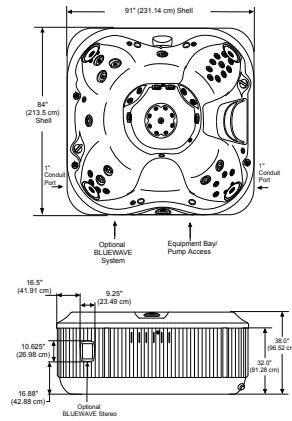

PRODUCTO

DIMENSIONES

CÓDIGO / DESCRIPCIÓN

P.V.P.

SPA J-365

$ 20.985,39

- No. personas: 6.
- Medidas: 231 x 213 x 97 cm.
- No. Jets: 46.
- Capacidad de agua: 1.571 litros.

Incluye

- Faldón.
- Cromoterapia.
- Calentador de agua.
- 2 almohadillas.