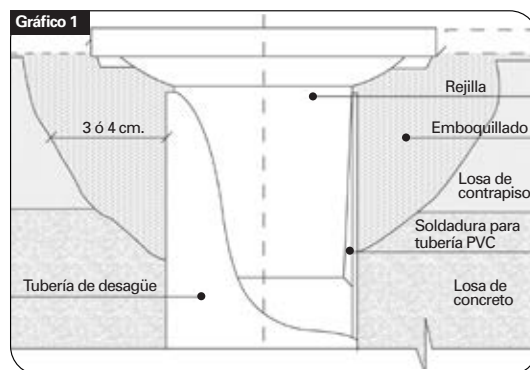

PRODUCTO	DIMENSIONES	CÓDIGO / DESCRIPCIÓN	ACABADO	P.V.P.
----------	-------------	----------------------	---------	--------

		<p>E351.01.6 AI REJILLA LINEAL PARA PISO - 60 CM. - DISEÑO TRADICIONAL</p>	 AI	\$ 65,00
--	--	---	--------	----------