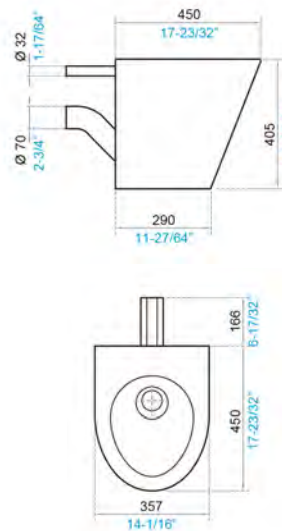

E156-CR
INODORO DIEZ

$ 710,80

AI

- Diseño institucional.
- Inodoro de alimentación y descarga posterior.
- Ahorrador de agua.
- Consumo por descarga: 6 litros.
- Ideal para instalaciones de alto riesgo de vandalismo.

Incluye:

- Válvula de descarga.
- Kit de instalación.