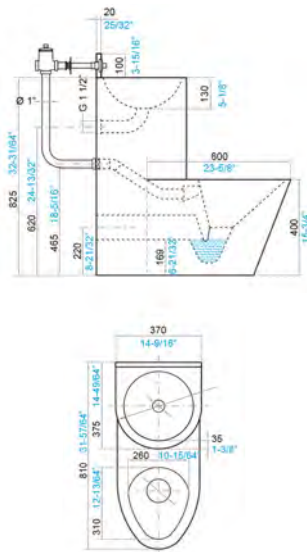

PRODUCTO

DIMENSIONES

CÓDIGO / DESCRIPCIÓN

ACABADO

P.V.P.

E155-CR
INODORO MISURA

$ 1.219,74

AI

- Diseño institucional.
- Inodoro y lavabo integrados en un solo cuerpo.
- De alimentación y descarga posterior.
- Ahorrador de agua.
- Consumo por descarga: 6 litros.
- Ideal para instalaciones de alto riesgo de vandalismo.

Incluye:

- Válvula de descarga.
- Llave temporizada de lavabo con pico.
- Kit de instalación.