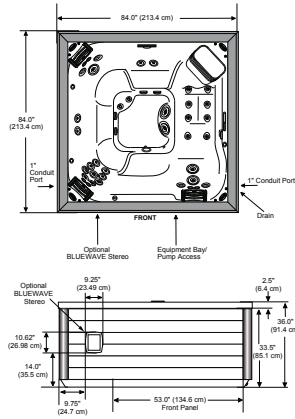

Incluye

- Faldón.
- Cromoterapia.
- Calentador de agua.

PRODUCTO

DIMENSIONES

CÓDIGO / DESCRIPCIÓN

P.V.P.

SPA LX5

\$ 19.541,25