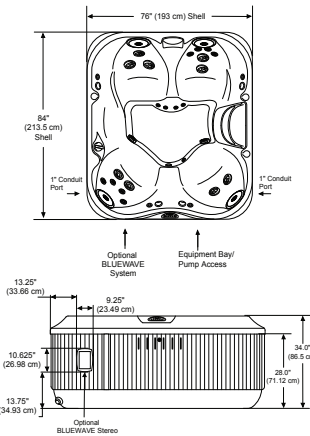

PRODUCTO

DIMENSIONES

CÓDIGO / DESCRIPCIÓN

P.V.P.

SPA J-325

$ 17.345,74

- No. personas: 4-5.
- Medidas: 193 x 213 x 86 cm.
- No. Jets: 15.
- Capacidad de agua: 1.230 litros.

Incluye

- Faldón.
- Cromoterapia.
- Calentador de agua.
- 4 almohadillas.