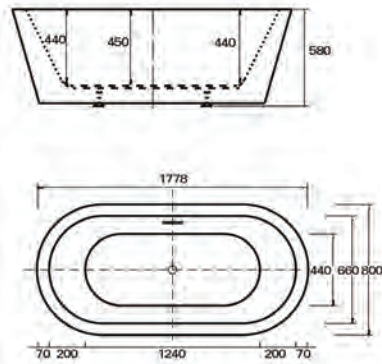

PRODUCTO

DIMENSIONES

CÓDIGO / DESCRIPCIÓN

P.V.P.

MAY18080

\$ 1.875,00

TINA MAYA FREE STANDING

Incluye