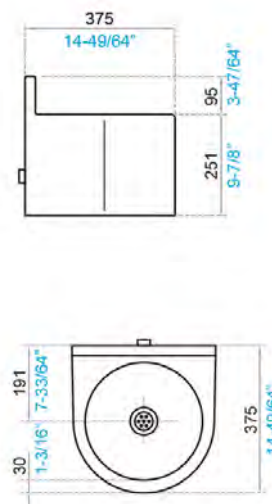

E255-CR
LAVABO SIDER

$ 337,76

AI

- Lavabo de pared.
- La grifería se instala en salpicadera.
- Ideal para instalaciones de alto riesgo de vandalismo.

Incluye:

- Llave temporizada de lavabo.
- Boquilla para salida de agua.
- Kit de instalación.