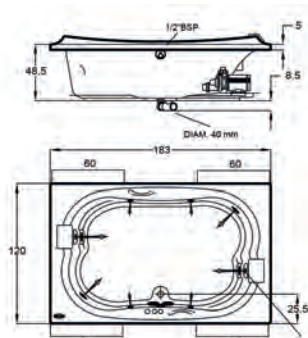

PRODUCTO

DIMENSIONES

CÓDIGO / DESCRIPCIÓN

P.V.P.

EA183120A $ 2.652,09

EURA DUPLA HIDROMASAJE

EA183120AMC $ 3.842,60

**EURA DUPLA HIDROMASAJE
CON MANTENEDOR DE TEMPERATURA
Y CROMOTERAPIA**

Incluye

- Dispositivo de Hidroterapia: 4PLX+4BMH+2BMG = 10
- Colección: Designer.
- Voltaje: 110/220 V.
- Medidas: 183 x 120 x 49 cm.
- Panel: Magic touch.
- Material: Acrílico.
- Capacidad agua: 390 litros.
- Color: Blanco.
- Peso de despacho: 80 Kg.