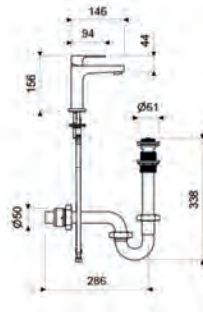

PRODUCTO

DIMENSIONES

CÓDIGO / DESCRIPCIÓN

ACABADO

P.V.P.

E181/D3E CR

JUEGO MONOCOMANDO PARA LAVABO

Incluye

- Desagüe push metálico (E248.11 DH CR).
- Sifón metálico (E240 1 1/4" DH CR).
- Mangueras flexibles con conexión a llave angular FV (E410.20.0.1 DH) - 2 unidades.

$ 90,00