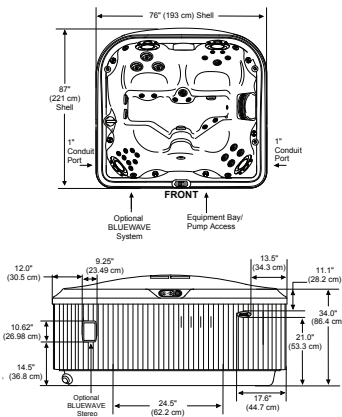

SPA J-425

$ 22.348,97

- No. personas: 4-5.
- Medidas: 193 x 221 x 99 cm.
- No. Jets: 27.
- Capacidad de agua: 1.105 litros.

Incluye

- Faldón.
- Cromoterapia.
- Calentador de agua.
- 2 almohadillas.