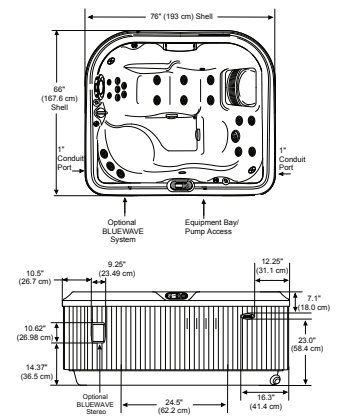

SPA J-415

$ 18.174,17

- No. personas: 2-3.
- Medidas: 193 x 168 x 81 cm.
- No. Jets: 21.
- Capacidad de agua: 1.363 litros.

Incluye

- Faldón.
- Cromoterapia.
- Calentador de agua.
- 2 almohadillas.