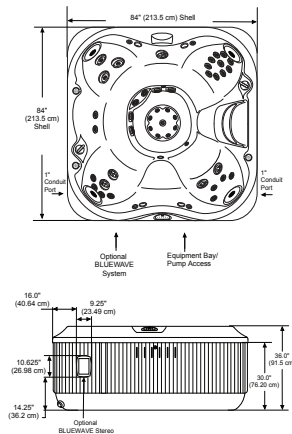

SPA J-345

$ 20.533,59

- No. personas: 5-6.
- Medidas: 213 x 213 x 91 cm.
- No. Jets: 27.
- Capacidad de agua: 1.287 litros.

Incluye

- Faldón.
- Cromoterapia.
- Calentador de agua.
- 4 almohadillas.