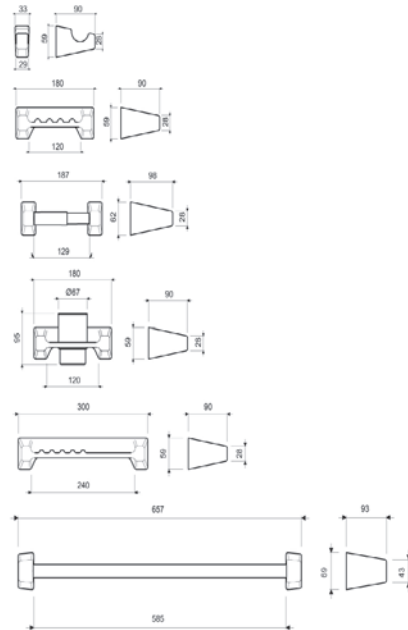

PRODUCTO

DIMENSIONES

CÓDIGO / DESCRIPCIÓN

COLOR

P.V.P.

E579.15-S

JUEGO DE ACCESORIOS SQUARE

BL