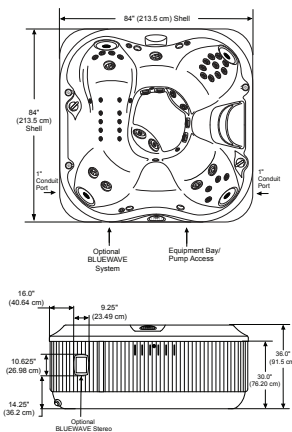

SPA J-335

$ 20.571,60

- No. personas: 4-5.
- Medidas: 213 x 213 x 91 cm.
- No. Jets: 36.
- Capacidad de agua: 1.715 litros.

Incluye

- Faldón.
- Cromoterapia.
- Calentador de agua.
- 4 almohadillas.