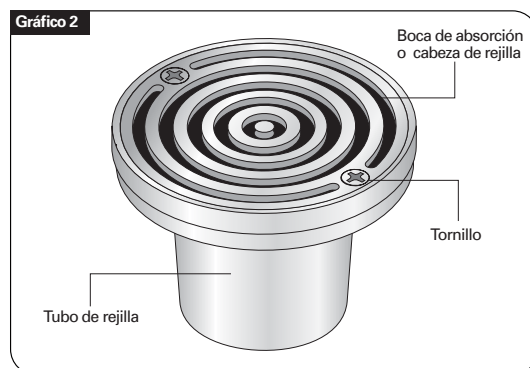

PRODUCTO	DIMENSIONES	CÓDIGO / DESCRIPCIÓN	ACABADO	P.V.P.
----------	-------------	----------------------	---------	--------

		<p>E351.01.6 AI REJILLA LINEAL PARA PISO - 60 CM. - DISEÑO TRADICIONAL</p>	 AI	\$ 65,00
--	--	---	--------	----------