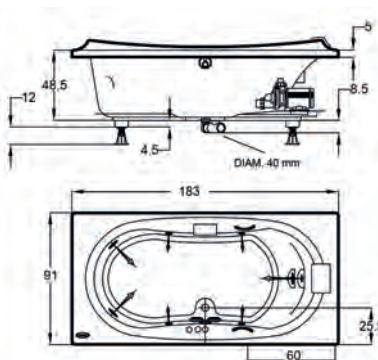

EA18391A $ 2.276,86

EURA HIDROMASAJE

EA18391AMC $ 3.403,74

**EURA HIDROMASAJE
CON MANTENEDOR DE TEMPERATURA
Y CROMOTERAPIA**

Incluye

- Dispositivo de Hidroterapia: 3PLW+4BMH+1BMG= 8
- Colección: Designer.
- Voltaje: 110/220 V.
- Medidas: 183 x 91 x 49 cm.
- Panel: Magic touch.
- Material: Acrílico.
- Capacidad agua: 250 litros.
- Color: Blanco.
- Peso de despacho: 64 Kg.
- Ubicación del motor: Derecho.
- Capacidad del motor: 1 HP.