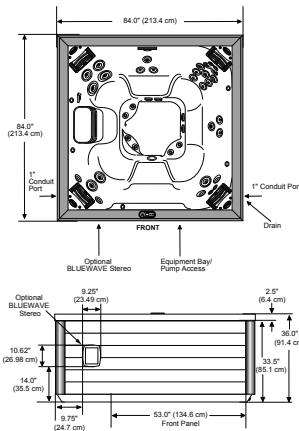

PRODUCTO

DIMENSIONES

CÓDIGO / DESCRIPCIÓN

P.V.P.

SPA LX5

$ 19.541,25

- No. personas: 5.
- Medidas: 214 x 214 x 92 cm.
- No. Jets: 38.
- Capacidad de agua: 1.401 litros.

Incluye

- Faldón.
- Cromoterapia.
- Calentador de agua.
- 3 almohadillas.

SPA LX6

$ 21.340,06

- No. personas: 6.
- Medidas: 214 x 214 x 92 cm.
- No. Jets: 36.
- Capacidad de agua: 1.363 litros.

Incluye

- Faldón.
- Cromoterapia.
- Calentador de agua.
- 4 almohadillas.