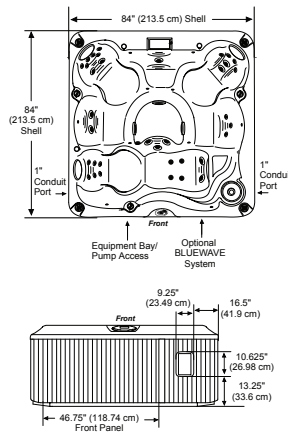

SPA J-235

$ 14.898,91

- No. personas: 6.
- Medidas: 213 x 213 x 91 cm.
- No. Jets: 35.
- Capacidad de agua: 1.363 litros.

Incluye

- Faldón.
- Cromoterapia.
- Calentador de agua.
- 4 almohadillas.