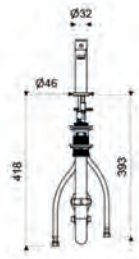

PRODUCTO

DIMENSIONES

CÓDIGO / DESCRIPCIÓN

ACABADO

P.V.P.

E181/D3E CR

JUEGO MONOCOMANDO PARA LAVABO

Incluye

- Desagüe push metálico (E248.11 DH CR).
- Sifón metálico (E240 1 1/4" DH CR).
- Mangueras flexibles con conexión a llave angular FV (E410.20.0.1 DH) - 2 unidades.

$ 90,00