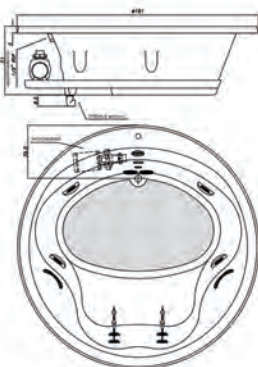

LX181R $ 2.352,11

LUXURA HIDROMASAJE

Incluye

- Dispositivos de Hidroterapia: 4PLX + 4BMH = 8
- Colección: Young.
- Voltaje: 110 V.
- Medidas: 181 x 51 cm.
- Panel: Nuemático.
- Material: Acrílico.
- Capacidad agua: 350 litros.
- Peso de despacho: 64 Kg.
- Ubicación del motor: Único.
- Capacidad del motor: 1 HP.