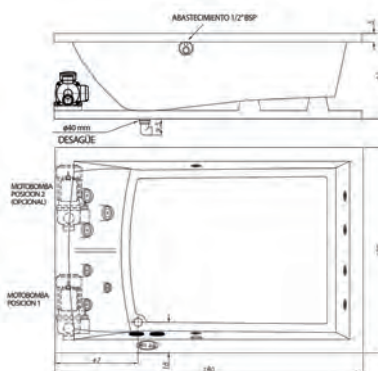

PA180120AMC $ 3.106,95

**PIETÁ HIDROMASAJE
CON MANTENEDOR DE TEMPERATURA
Y CROMOTERAPIA**

Incluye

- Dispositivo de Hidroterapia: 4TARGETPRO + 8BMH = 12
- Colección: Designer.
- Voltaje: 110 V.
- Medidas: 181 x 120 x 50 cm.
- Panel: Magic Touch.
- Material: Acrílico.
- Capacidad agua: 435 litros.
- Color: Blanco.
- Peso de despacho: 60 Kg.