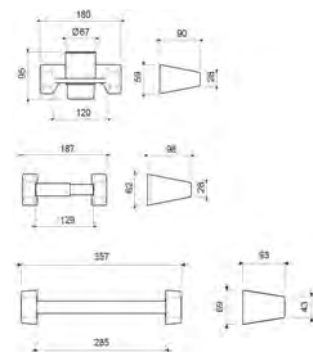

E579.13-S

MEDIO JUEGO DE ACCESORIOS SQUARE

BL

$ 8,01

Incluye

- Jabonera.
- Portarrollo.
- Toallero 30 cm.
- Tubo de silicona.