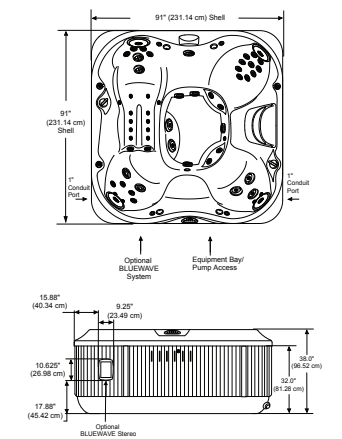

SPA J-375

$ 21.711,61

- No. personas: 6-7.
- Medidas: 231 x 231 x 97 cm.
- No. Jets: 32.
- Capacidad de agua: 1.514 litros.

Incluye

- Faldón.
- Cromoterapia.
- Calentador de agua.
- 4 almohadillas.