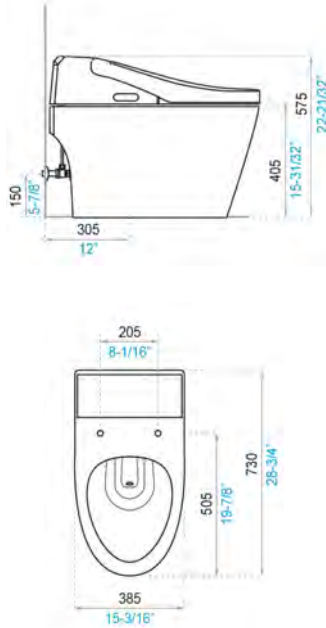

PRODUCTO

DIMENSIONES

CÓDIGO / DESCRIPCIÓN

COLOR

P.V.P.