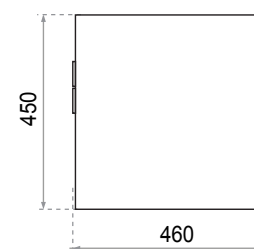

Mueble Suspendido Helena 60 cm.

Lavabo Helena 60 cm, Juego Monocomando para Lavabo Dominic y Mueble Suspendido Helena 60 cm.

Helena 60 cm. | HELE-MBS60-BLDN

1. Lumex Blanco Brillante

2. Duna

Mueble suspendido.
Para lavabo Helena 60 cm, venta por separado.
Tapa frontal fija.
Gaveta inferior.

Incluye:
Guía de armado.
Herrajes para ensamblado.

L 600 x **W** 460 x **H** 450 mm.

Mueble Suspendido Helena 75 cm.

Helena 75 cm. | HELE-MBS76-NBMZ

Mueble suspendido.
Para lavabo Helena de 75 cm. venta por separado.
Dos puertas frontales.
Una gaveta inferior.

Incluye:
Guía de armado.
Herrajes para ensamblado.
Bisagras de freno.

L 750 x **W** 460 x **H** 600 mm.

1.

Manzano

2.

Niebla

Lavabo Helena 75 cm, Juego Monocomando para Lavabo Dalia y Mueble Suspendido Helena 75 cm.

Incluye:
Guía de armado.

L 600 x **W** 19 x **H** 600 mm.

M 500 mm. diámetro

1. Duna

Rovere 75x75 cm. | ESP75-RV

Espejo redondo con marco decorativo cuadrado.
Combina con mueble Helena 100 cm.

Incluye:
Guía de armado.