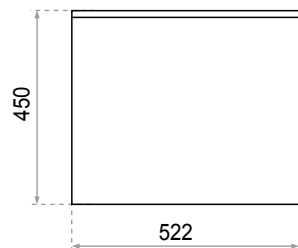

Mueble Suspendingido Tapparelle 75 cm.

1. Carbón

Tapparelle 75 cm. | TAPP-MBS75-CA

Mueble suspendido.
Para lavabo de empotrar o sobreponer.
Dos puertas abatibles.
Ruteado tipo persiana.

Incluye:
Guía de armado.
Herrajes para ensamblado.
Bisagras de freno.

L 753 x **W** 522 x **H** 450 mm.