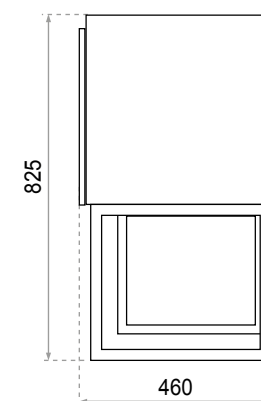

Helena 100 cm. | HELE-MBP101-RVPL

Mueble al piso.
Para lavabo Helena 100 cm, venta por separado.
Dos puertas abatibles.
Patas metálicas negras.

Incluye:
Guía de armado.
Herrajes para ensamblado.
Bisagras de freno.

L 1010 x **W** 460 x **H** 825 mm.