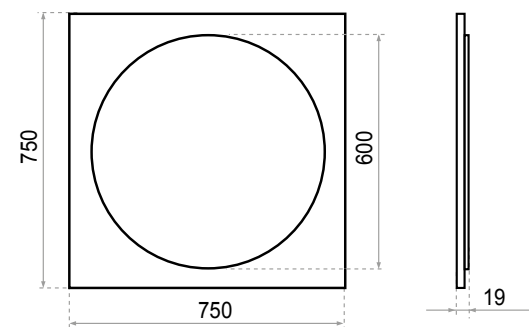

Rovere 75x75 cm. | ESP75-RV

Espejo redondo con marco decorativo cuadrado.
Combina con mueble Helena 100 cm.

Incluye:
Guía de armado.

L 750 x **W** 19 x **H** 750 mm.
M 600 mm. diámetro