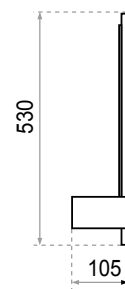

Incluye:
Guía de armado.
Herrajes para ensamblado.
Bisagras de freno.

L 554 x **W** 522 x **H** 450 mm.

Mueble Suspendido Marina 60 cm.

Marina 60 cm. | E377-BLTR

1. Alaska

2. Trufa

Mueble suspendido.
Para lavabo Marina 60 cm. incluido.
Gaveta inferior.

Incluye:
Guía de armado.
Herrajes para ensamblado.

L 561 x **W** 310 x **H** 672 mm.

Lavabo Marina 60 cm, Juego Monocomando para Lavabo Dominic y Mueble Suspendingo Marina 60 cm.

Inodoro Neo Bath, Lavabo Marina 60 cm, Juego de 8" para Lavabo Skyline y Mueble Suspendido Marina 60 cm.

Helena 80x53 cm. | HELE-ESP80-MZ

Espejo repisero.
Combina con mueble Helena 75 cm.

Incluye:
Guía de armado.
Herrajes para ensamblado.

L 800 x **W** 105 x **H** 530 mm.

1. Manzano

Niebla Carbón 63x75 cm. | ESP63-NBCA

Incluye:
Guía de armado.

L 600 x **W** 19 x **H** 600 mm.

M 500 mm. diámetro

1. Duna

Rovere 75x75 cm. | ESP75-RV

Espejo redondo con marco decorativo cuadrado.
Combina con mueble Helena 100 cm.

Incluye:
Guía de armado.