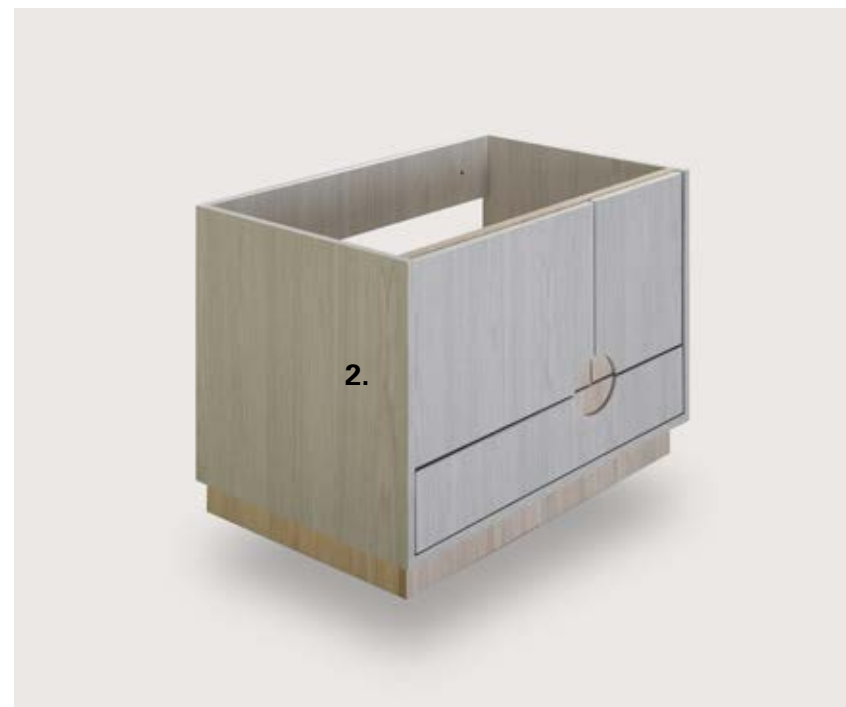

Mueble Suspendido Helena 60 cm.

Lavabo Helena 60 cm, Juego Monocomando para Lavabo Dominic y Mueble Suspendido Helena 60 cm.

Helena 60 cm. | HELE-MBS60-BLDN

1. Lumex Blanco Brillante

2. Duna

Mueble suspendido.
Para lavabo Helena 60 cm, venta por separado.
Tapa frontal fija.
Gaveta inferior.

Incluye:
Guía de armado.
Herrajes para ensamblado.

L 600 x **W** 460 x **H** 450 mm.

Mueble Suspendido Helena 75 cm.

Helena 75 cm. | HELE-MBS76-NBMZ

Mueble suspendido.
Para lavabo Helena de 75 cm. venta por separado.
Dos puertas frontales.
Una gaveta inferior.

Incluye:
Guía de armado.
Herrajes para ensamblado.
Bisagras de freno.

L 750 x **W** 460 x **H** 600 mm.

1.

Manzano

2.

Niebla

Lavabo Helena 75 cm, Juego Monocomando para Lavabo Dalia y Mueble Suspendido Helena 75 cm.

Mueble Suspendido Helena 100 cm.

Lavabo Helena 100 cm, Juego Monocomando para Lavabo Coty y Mueble Suspendido Helena 100 cm.

1. Plomo

2. Rovere

Helena 100 cm. | HELE-MBP101-RVPL

Mueble al piso.
 Para lavabo Helena 100 cm, venta por separado.
 Dos puertas abatibles.
 Patas metálicas negras.