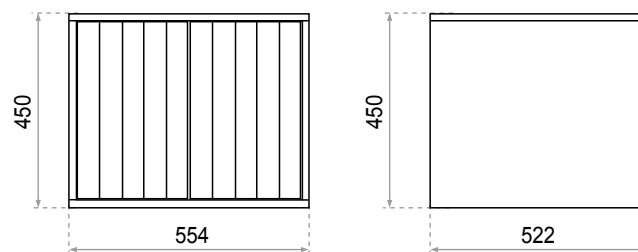

Dune 55 cm. | DUNE-MBS55-DN

Mueble suspendido.
Para lavabo de sobreponer.
Dos puertas frontales ranuradas.
Apertura push.

Incluye:
Guía de armado.
Herrajes para ensamblado.
Bisagras de freno.

L 554 x **W** 522 x **H** 450 mm.