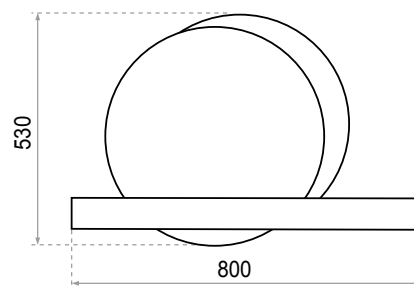

Incluye:
Guía de armado.
Herrajes para ensamblado.
Bisagras de freno.

L 554 x **W** 522 x **H** 450 mm.

Mueble Suspendido Marina 60 cm.

Marina 60 cm. | E377-BLTR

1. Alaska

2. Trufa

Mueble suspendido.
Para lavabo Marina 60 cm. incluido.
Gaveta inferior.

Incluye:
Guía de armado.
Herrajes para ensamblado.

L 561 x **W** 310 x **H** 672 mm.

Lavabo Marina 60 cm, Juego Monocomando para Lavabo Dominic y Mueble Suspendingo Marina 60 cm.

Inodoro Neo Bath, Lavabo Marina 60 cm, Juego de 8" para Lavabo Skyline y Mueble Suspendido Marina 60 cm.

Helena 80x53 cm. | HELE-ESP80-MZ

Espejo repisero.
Combina con mueble Helena 75 cm.

Incluye:
Guía de armado.
Herrajes para ensamblado.

L 800 x **W** 105 x **H** 530 mm.

1. Manzano

Niebla Carbón 63x75 cm. | ESP63-NBCA

Incluye:
Guía de armado.

L 600 x **W** 19 x **H** 600 mm.

M 500 mm. diámetro

1. Duna

Rovere 75x75 cm. | ESP75-RV

Espejo redondo con marco decorativo cuadrado.
Combina con mueble Helena 100 cm.

Incluye:
Guía de armado.