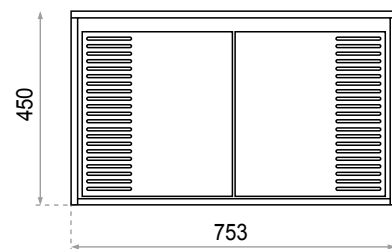

Incluye:
Guía de armado.
Herrajes para ensamblado.

L 600 x **W** 460 x **H** 450 mm.

Mueble Suspendido Helena 75 cm.

Helena 75 cm. | HELE-MBS76-NBMZ

Mueble suspendido.
Para lavabo Helena de 75 cm. venta por separado.
Dos puertas frontales.
Una gaveta inferior.

Incluye:
Guía de armado.
Herrajes para ensablado.

L 763 x **W** 527 x **H** 450 mm.

Mueble Suspendingido Tapparelle 75 cm.

1. Carbón

Tapparelle 75 cm. | TAPP-MBS75-CA

Mueble suspendido.
Para lavabo de empotrar o sobreponer.
Dos puertas abatibles.
Ruteado tipo persiana.

Incluye:
Guía de armado.
Herrajes para ensamblado.
Bisagras de freno.

L 753 x **W** 522 x **H** 450 mm.

Lavabo Slim Dalí, Juego Monocomando Alto para Lavabo Vessel Iguazú y Mueble Suspendido Tapparelle 75 cm.

Incluye:
Guía de armado.

L 600 x **W** 19 x **H** 600 mm.

M 500 mm. diámetro

1. Duna

Rovere 75x75 cm. | ESP75-RV

Espejo redondo con marco decorativo cuadrado.
Combina con mueble Helena 100 cm.

Incluye:
Guía de armado.