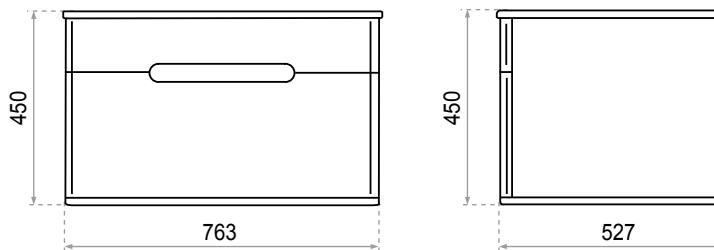

Incluye:
Guía de armado.
Herrajes para ensamblado.

L 600 x **W** 460 x **H** 450 mm.

Mueble Suspendido Helena 75 cm.

Helena 75 cm. | HELE-MBS76-NBMZ

Mueble suspendido.
Para lavabo Helena de 75 cm. venta por separado.
Dos puertas frontales.
Una gaveta inferior.

Incluye:
 Guía de armado.
 Herrajes para ensamblado.
 Bisagras de freno.

L 1010 x **W** 460 x **H** 825 mm.

Mueble Suspendido Curved 75 cm.

Curved 75 cm. | CURV-MBS75-DNGR

Mueble suspendido.
Para lavabo de sobreponer.
Tapa frontal superior fija.
Gaveta inferior.

Incluye:
Guía de armado.
Herrajes para ensamblado.

L 763 x W 527 x H 450 mm.

Lavabo Perti, Juego Monocomando para Lavabo Elipsis y Mueble Suspendido Curved 75 cm. Gris Mate Duna

Mueble Suspendido Curved 75 cm.

Incluye:
Guía de armado.

L 600 x **W** 19 x **H** 600 mm.

M 500 mm. diámetro

1. Duna

Rovere 75x75 cm. | ESP75-RV

Espejo redondo con marco decorativo cuadrado.
Combina con mueble Helena 100 cm.

Incluye:
Guía de armado.