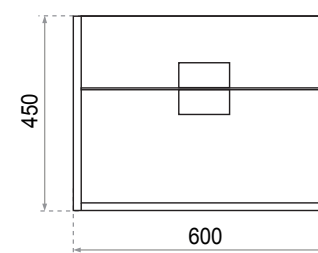

Mueble Suspendido Helena 60 cm.

Lavabo Helena 60 cm, Juego Monocomando para Lavabo Dominic y Mueble Suspendido Helena 60 cm.

Helena 60 cm. | HELE-MBS60-BLDN

1. Lumex Blanco Brillante

2. Duna

Mueble suspendido.
Para lavabo Helena 60 cm, venta por separado.
Tapa frontal fija.
Gaveta inferior.

Incluye:
Guía de armado.
Herrajes para ensamblado.

L 600 x **W** 460 x **H** 450 mm.

Mueble Suspendido Helena 75 cm.

Helena 75 cm. | HELE-MBS76-NBMZ

Mueble suspendido.
Para lavabo Helena de 75 cm. venta por separado.
Dos puertas frontales.
Una gaveta inferior.

Incluye:
Guía de armado.
Herrajes para ensamblado.
Bisagras de freno.

L 750 x **W** 460 x **H** 600 mm.

1.

Manzano

2.

Niebla

Lavabo Helena 75 cm, Juego Monocomando para Lavabo Dalia y Mueble Suspendido Helena 75 cm.