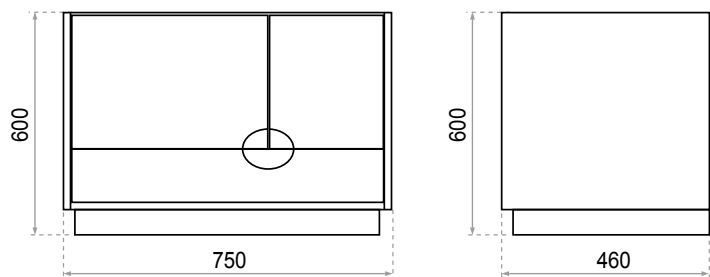

Mueble Suspendido Helena 60 cm.

Lavabo Helena 60 cm, Juego Monocomando para Lavabo Dominic y Mueble Suspendido Helena 60 cm.

Helena 60 cm. | HELE-MBS60-BLDN

1. Lumex Blanco Brillante

2. Duna

Mueble suspendido.
Para lavabo Helena 60 cm, venta por separado.
Tapa frontal fija.
Gaveta inferior.

Incluye:
Guía de armado.
Herrajes para ensamblado.

L 600 x **W** 460 x **H** 450 mm.

Mueble Suspendido Helena 75 cm.

Helena 75 cm. | HELE-MBS76-NBMZ

Mueble suspendido.
Para lavabo Helena de 75 cm. venta por separado.
Dos puertas frontales.
Una gaveta inferior.

Incluye:
Guía de armado.
Herrajes para ensamblado.
Bisagras de freno.

L 750 x **W** 460 x **H** 600 mm.

1.

Manzano

2.

Niebla

Lavabo Helena 75 cm, Juego Monocomando para Lavabo Dalia y Mueble Suspendido Helena 75 cm.