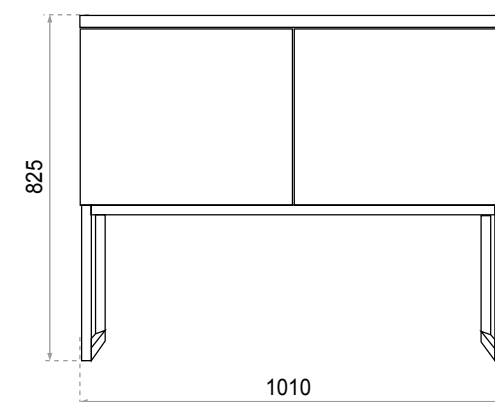

Incluye:
Guía de armado.
Herrajes para ensamblado.

L 600 x **W** 460 x **H** 450 mm.

Mueble Suspendido Helena 75 cm.

Helena 75 cm. | HELE-MBS76-NBMZ

Mueble suspendido.
Para lavabo Helena de 75 cm. venta por separado.
Dos puertas frontales.
Una gaveta inferior.

Incluye:
Guía de armado.
Herrajes para ensamblado.
Bisagras de freno.

L 750 x **W** 460 x **H** 600 mm.

1.

Manzano

2.

Niebla

Lavabo Helena 75 cm, Juego Monocomando para Lavabo Dalia y Mueble Suspendido Helena 75 cm.

Mueble Suspendido Helena 100 cm.

Lavabo Helena 100 cm, Juego Monocomando para Lavabo Coty y Mueble Suspendido Helena 100 cm.

1. Plomo

2. Rovere

Helena 100 cm. | HELE-MBP101-RVPL

Mueble al piso.
 Para lavabo Helena 100 cm, venta por separado.
 Dos puertas abatibles.
 Patas metálicas negras.

Incluye:
 Guía de armado.
 Herrajes para ensamblado.
 Bisagras de freno.

L 1010 x **W** 460 x **H** 825 mm.

Mueble Suspendido Curved 75 cm.

Curved 75 cm. | CURV-MBS75-DNGR

Mueble suspendido.
Para lavabo de sobreponer.
Tapa frontal superior fija.
Gaveta inferior.