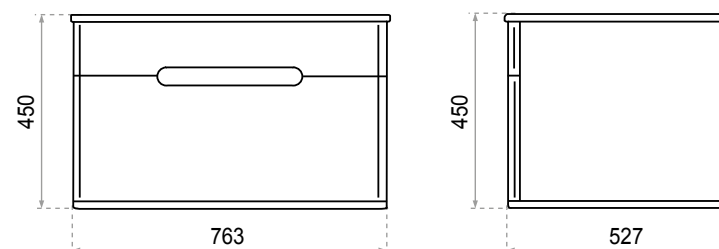

Incluye:
Guía de armado.
Herrajes para ensamblado.

L 600 x **W** 460 x **H** 450 mm.

Mueble Suspendido Helena 75 cm.

Helena 75 cm. | HELE-MBS76-NBMZ

Mueble suspendido.
Para lavabo Helena de 75 cm. venta por separado.
Dos puertas frontales.
Una gaveta inferior.

Incluye:
 Guía de armado.
 Herrajes para ensamblado.
 Bisagras de freno.

L 1010 x **W** 460 x **H** 825 mm.

Mueble Suspendido Curved 75 cm.

Curved 75 cm. | CURV-MBS75-DNGR

Mueble suspendido.
Para lavabo de sobreponer.
Tapa frontal superior fija.
Gaveta inferior.

Incluye:
Guía de armado.
Herrajes para ensablado.

L 763 x **W** 527 x **H** 450 mm.

Mueble Suspendingido Tapparelle 75 cm.

1. Carbón

Tapparelle 75 cm. | TAPP-MBS75-CA

Mueble suspendido.
Para lavabo de empotrar o sobreponer.
Dos puertas abatibles.
Ruteado tipo persiana.

Incluye:
Guía de armado.

L 600 x **W** 19 x **H** 600 mm.

M 500 mm. diámetro

1. Duna

Rovere 75x75 cm. | ESP75-RV

Espejo redondo con marco decorativo cuadrado.
Combina con mueble Helena 100 cm.

Incluye:
Guía de armado.