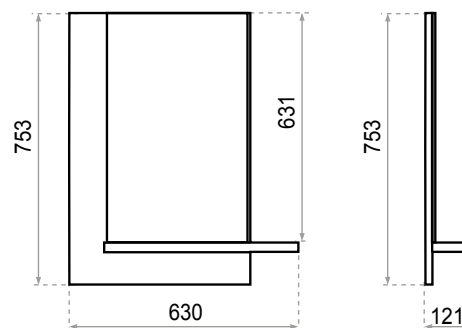

Niebla Carbón 63x75 cm. | ESP63-NBCA

Espejo repisero.
Combina con muebles Tapparelle y Marina.

Incluye:
Guía de armado.
Herrajes para ensamblado.

L 630 x **W** 121 x **H** 753 mm.

1. Niebla

2. Carbón