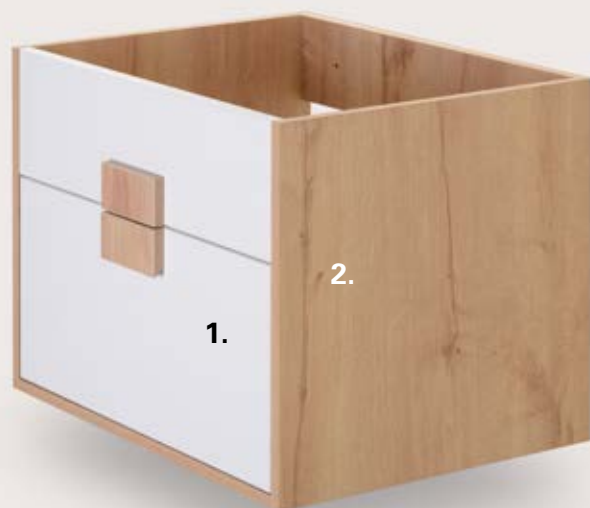

Mueble Suspendido Helena 60 cm.

Lavabo Helena 60 cm, Juego Monocomando para Lavabo Dominic y Mueble Suspendido Helena 60 cm.

Helena 60 cm. | HELE-MBS60-BLDN

1. Lumex Blanco Brillante

2. Duna

Mueble suspendido.
Para lavabo Helena 60 cm, venta por separado.
Tapa frontal fija.
Gaveta inferior.

Incluye:
Guía de armado.
Herrajes para ensamblado.

L 600 x **W** 460 x **H** 450 mm.

Mueble Suspendido Helena 75 cm.

Helena 75 cm. | HELE-MBS76-NBMZ

Mueble suspendido.
Para lavabo Helena de 75 cm. venta por separado.
Dos puertas frontales.
Una gaveta inferior.