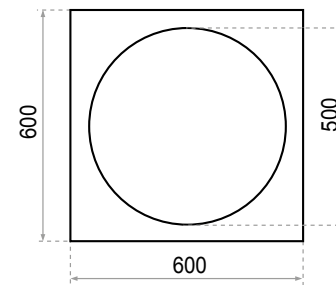

Helena 80x53 cm. | HELE-ESP80-MZ

Espejo repisero.
Combina con mueble Helena 75 cm.

Incluye:
Guía de armado.
Herrajes para ensamblado.

L 800 x **W** 105 x **H** 530 mm.

1. Manzano

Niebla Carbón 63x75 cm. | ESP63-NBCA

Espejo repisero.
Combina con muebles Tapparelle y Marina.

Incluye:
Guía de armado.
Herrajes para ensamblado.

L 630 x **W** 121 x **H** 753 mm.

1. Niebla

2. Carbón

Duna 60x60 cm. | ESP60-DN

Espejo redondo con marco decorativo cuadrado. Combina con muebles Helena 60 cm, Curved y Dune.

Incluye:
Guía de armado.

L 600 x **W** 19 x **H** 600 mm.

M 500 mm. diámetro

1. Duna

Rovere 75x75 cm. | ESP75-RV

Espejo redondo con marco decorativo cuadrado.
Combina con mueble Helena 100 cm.

Incluye:
Guía de armado.