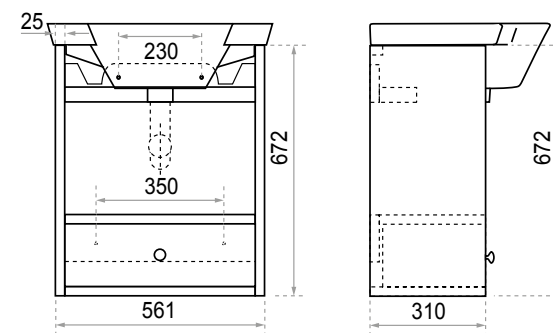

Incluye:
Guía de armado.
Herrajes para ensamblado.
Bisagras de freno.

L 554 x **W** 522 x **H** 450 mm.

Mueble Suspendido Marina 60 cm.

Marina 60 cm. | E377-BLTR

1. Alaska

2. Trufa

Mueble suspendido.
Para lavabo Marina 60 cm. incluido.
Gaveta inferior.

Incluye:
Guía de armado.
Herrajes para ensamblado.

L 561 x **W** 310 x **H** 672 mm.

Lavabo Marina 60 cm, Juego Monocomando para Lavabo Dominic y Mueble Suspendingo Marina 60 cm.

Inodoro Neo Bath, Lavabo Marina 60 cm, Juego de 8" para Lavabo Skyline y Mueble Suspendido Marina 60 cm.

Helena 80x53 cm. | HELE-ESP80-MZ

Espejo repisero.
Combina con mueble Helena 75 cm.

Incluye:
Guía de armado.
Herrajes para ensamblado.

L 800 x **W** 105 x **H** 530 mm.

1. Manzano

Niebla Carbón 63x75 cm. | ESP63-NBCA

Incluye:
Guía de armado.

L 600 x **W** 19 x **H** 600 mm.

M 500 mm. diámetro

1. Duna

Rovere 75x75 cm. | ESP75-RV

Espejo redondo con marco decorativo cuadrado.
Combina con mueble Helena 100 cm.

Incluye:
Guía de armado.