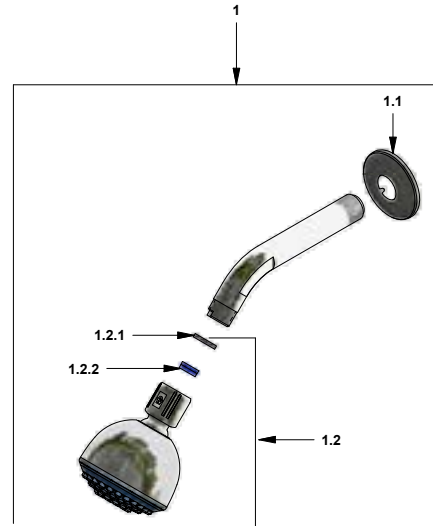

Juego de ducha y pico para tina

 Código: **E103/27**

 Línea: **Fiori (27)**
COD.: ACABADO:

CR Cromo

Incluye:
LISTA DE REPUESTOS

#	CÓDIGO	DESCRIPCIÓN
1	120.10.1E.01	Ducha plástica completa
1.1	269.13	Roseta Metálica
1.2	120.10.1E.02	Cabeza de ducha armada
1.2.1	119.12.34	Filtro
1.2.2	120.85.27.0	Restrictor de caudal a 9.5 l/min
2	103.41.7V.03 RA	Protección plástica impresa
3	103.66.10E.03	Cabeza trasferencia armada
4	103.71.27D.0E	Cabeza alta tipo E rotación derecha
5	103.63.18.2E	Porta roseta
6	201.26.13CN	Roseta
7	103.27.14.02	Manija armada
7.1	101.60.8c	Inserto cambiabile
7.2	103.49.32 Ai	Tornillo cabeza tanque W5/32"
7.3	103.26.15CN	Tapa para manija