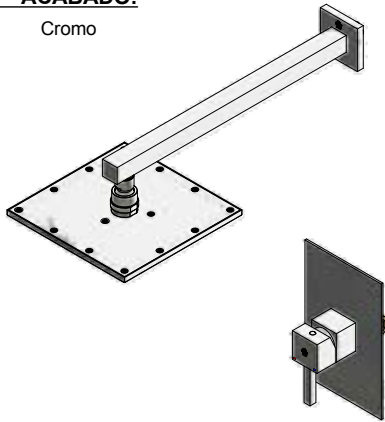

Juego monocomando de ducha

Código: **E108/85**

Línea: **Dominic (85)**

COD.: **ACABADO:**

CR Cromo

Incluye: • Placa cuadrada

LISTA DE REPUESTOS

#	CÓDIGO	DESCRIPCIÓN
1	120.H3.01	Ducha Urbano completa
1.1	140.31.13	Roseta
1.2	F.V901224	Prisionero cilíndrico M4x0,7
1.3	126.H3.0	Cabeza de ducha cuadrada de 8"
1.3.1	119.12.34	Filtro
1.3.2	120.85.27.0	Restrictor de caudal a 9.5 l/min
1.3.3	126H3.10	Arandela antifricción
1.3.4	126.H3.11	Tubo glóbulo
1.3.5	126.10.6.7	Empaque
2	108.X5.26.0.03	Protección plástica para monocomando
2.1	108.B1.32E	Tornillo autorroscante
3	182.14.25.0	Cartucho cerámico monocomando
4	181.X5.7	Capuchón
5	108.85.13.0	Roseta completa
6	181.85.14A.0	Manija completa
6.1	181.85.19	Tapón
6.2	182.85.18	O ring D.I:13.4; W:1.3
6.3	181.85.13	Prisionero M5x5
7	106.19	Llave hexagonal "Allen" B.LL:2.5