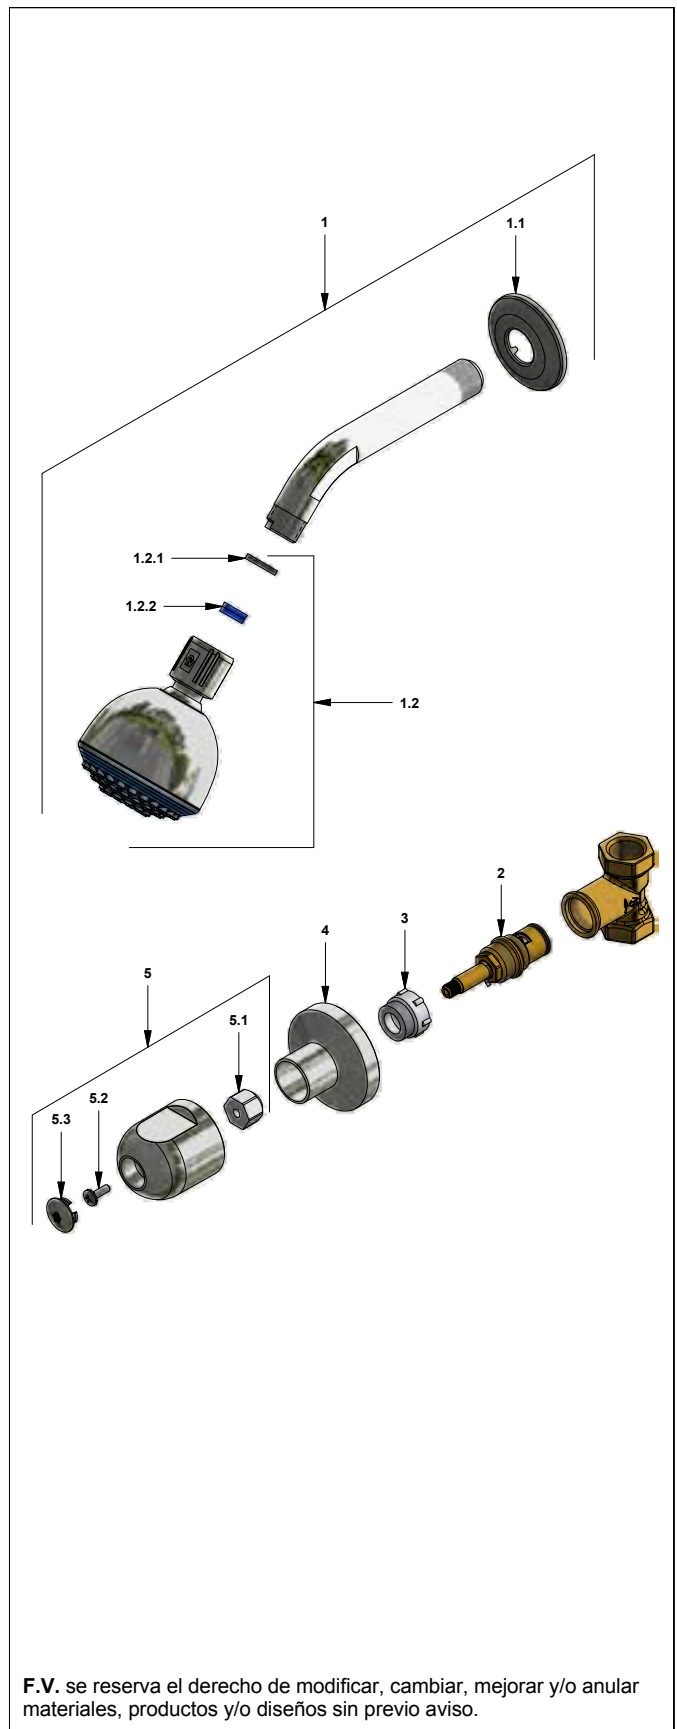

F.V. se reserva el derecho de modificar, cambiar, mejorar y/o anular materiales, productos y/o diseños sin previo aviso.

Fecha: 2020-05-20

JJ

Llave de campanola con ducha

 Código: **E479.120/27L**

 Línea: **Fiori Lever (27L)**
COD.: ACABADO: