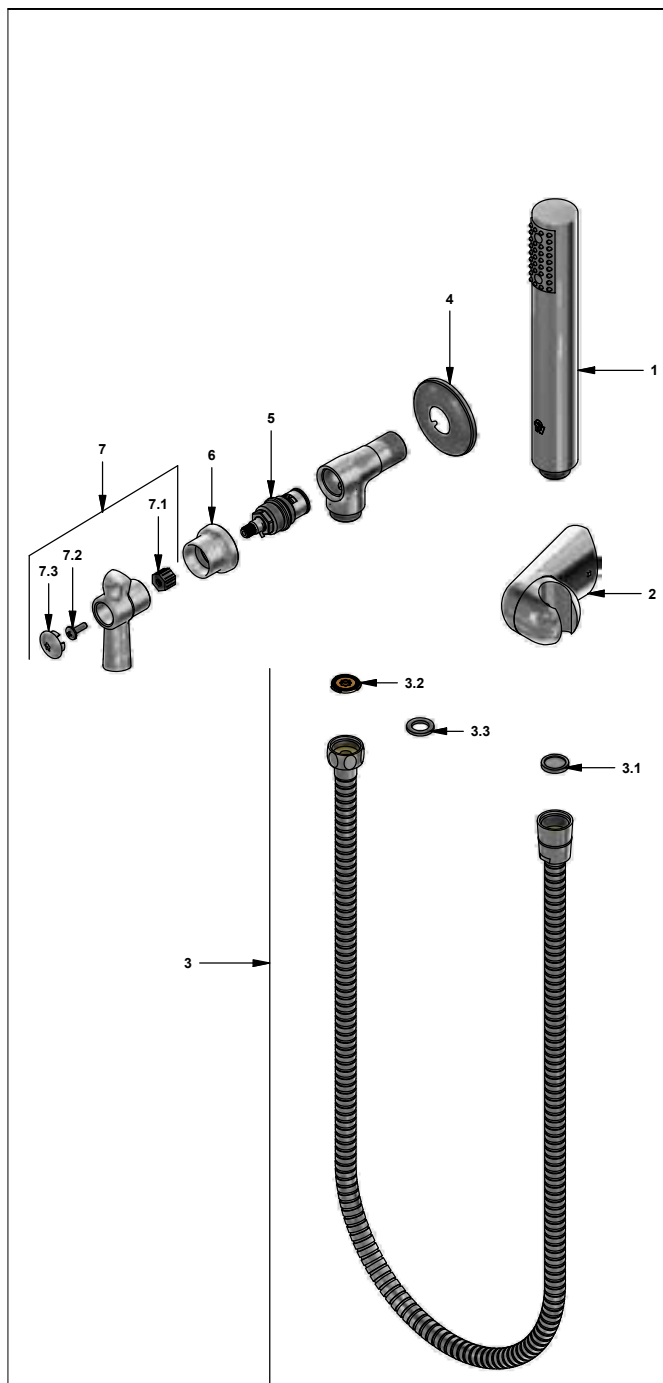

Nota: Si debido a que existe baja presión en la red domiciliaria, el caudal de agua que sale por la ducha es muy bajo y no es el adecuado para bañarse; para aumentarlo reemplace el restrictor de caudal (3.2) por el empaque de caucho (3.3)

F.V. se reserva el derecho de modificar, cambiar, mejorar y/o anular materiales, productos y/o diseños sin previo aviso.