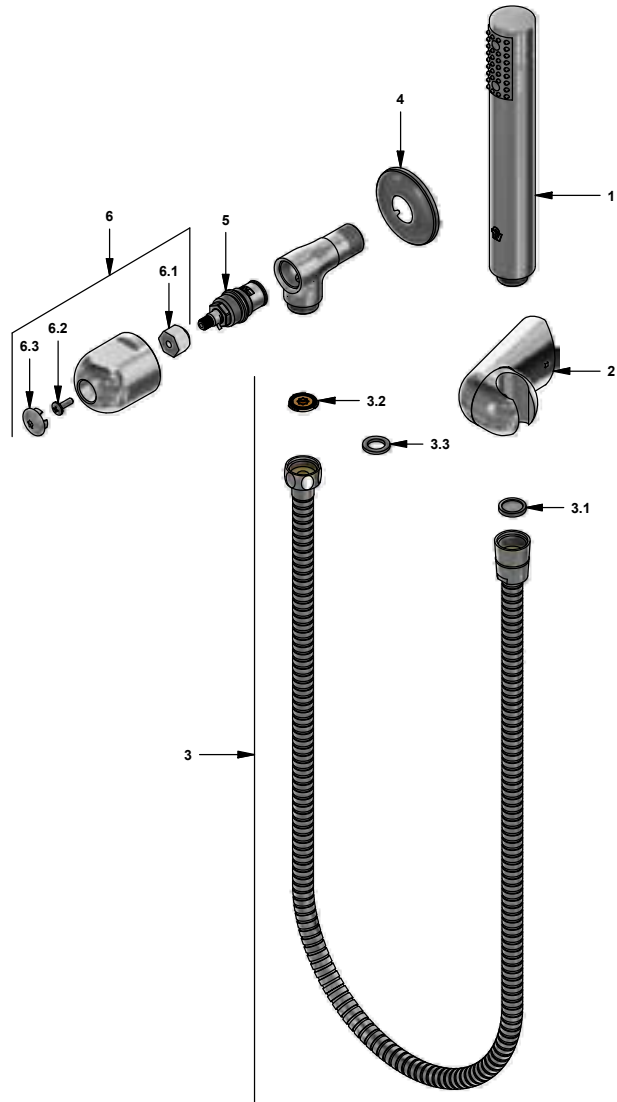

Llave individual con ducha manual

 Código: **E118/26**

 Línea: **Lúmina (26)**
COD.: ACABADO:

CR Cromo

Incluye:
LISTA DE REPUESTOS

#	CÓDIGO	DESCRIPCIÓN
1	128.20.0	Ducha manual
2	310.B1.15.0	Soporte ducha manual
3	310.B1.25.0	Manguera flexible
3.1	119.12.34	Filtro
3.2	120.D3.27.0	Restrictor de caudal a 9.5 l/min
3.3	310.B1.25.6	Empaque
4	269.13	Roseta Metálica
5	201.71.5D.0E	Cabeza baja tipo E rotación derecha
6	103.26.14.02	Manija Lúmina armada
6.1	101.29.8c	Inserto cambiabile
6.2	103.49.32 Ai	Tornillo cabeza tanque W5/32"
6.3	103.26.15CN	Tapa para manija