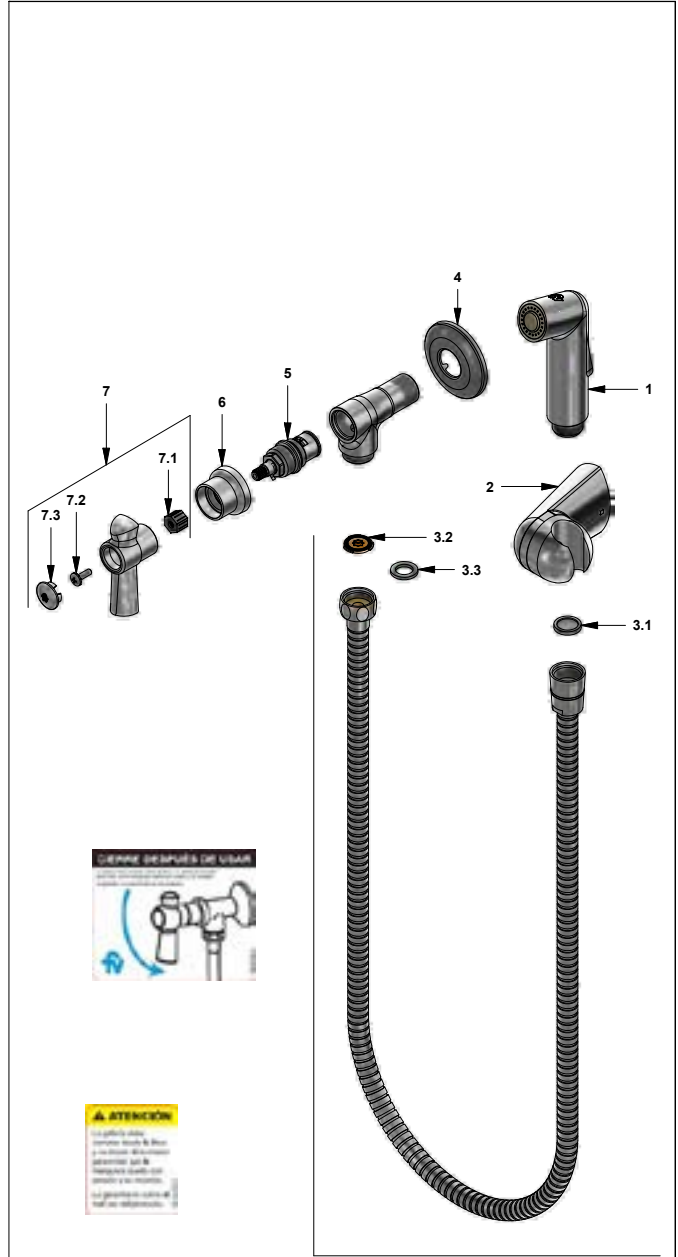

Llave individual con ducha manual spray

Código: **E118.02/27L**

Línea: **Fiori Lever (27L)**

LISTA DE REPUESTOS		
#	CÓDIGO	DESCRIPCIÓN
1	446.01.20.0E	Rociador manual
2	310.B1.15.0	Soporte ducha manual
3	310.B1.25.0	Manguera flexible
3.1	119.12.34	Filtro
3.2	120.D3.27.0	Restrictor de caudal a 9.5 l/min
3.3	310.B1.25.6	Empaque
4	269.13	Roseta Metálica
5	201.71.5D.0E	Cabeza baja tipo E rotación derecha
6	186.26.7CN	Cubre cabeza
7	103.27L.14bCN.02	Manija Fiori Lever armada
7.1	103.24.8	Inserto resina acetil hexagonal
7.2	103.49.32 Ai	Tornillo cabeza tanque W5/32"
7.3	103.26.15CN	Tapa para manija