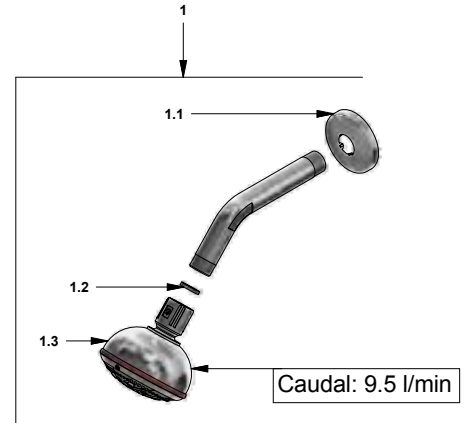

Juego de ducha y pico para tina

 Código: **E103/16**

 Línea: **Malena (16)**
COD.: ACABADO:

CR Cromo

Incluye:
LISTA DE REPUESTOS

#	CÓDIGO	DESCRIPCIÓN
1	120.11.0	Ducha autolimpiante de cinco funciones
1.1	120.10.3.1	Roseta
1.2	119.12.34	Filtro
1.3	126.11.0	Cabeza de ducha
2	103.41.7V.03 RA	Protección plástica impresa
3	103.66.10E.03	Cabeza trasferencia armada
4	103.71.27D.0E	Cabeza alta tipo E rotación derecha
5	103.16.18.1	Cubretornillo
6	103.16.13	Roseta
7	103.16.14.02	Manija Malena armada
7.1	103.49.32 Ai	Tornillo cabeza tanque W5/32"
7.2	103.16.12	Porta tapa para manija
7.3	103.16.17	Tapa para manija
8	103.16.14T.02	Manija Malena armada
8.1	103.16.17.1	Tapa para manija
9	103.66.18E	Roseta
10	201.40.6	Empaque
11	103.B2.8	Elemento aireador a 22.8 - 25.2 l/min
12	201.40.4	Boquilla