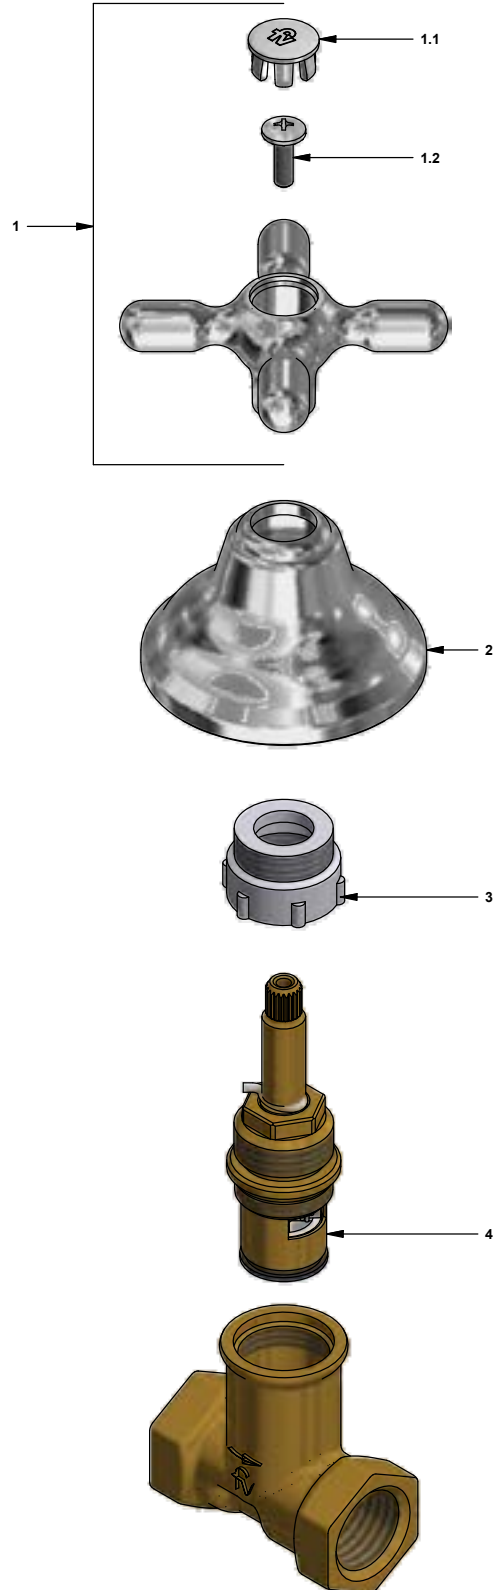

F.V. se reserva el derecho de modificar, cambiar, mejorar y/o anular materiales, productos y/o diseños sin previo aviso.