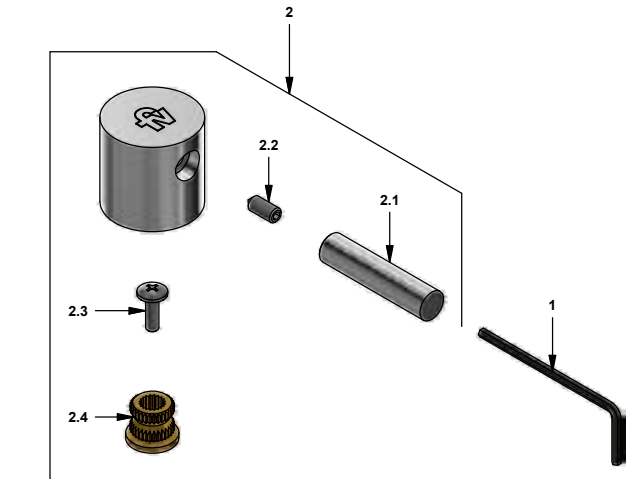

F.V. se reserva el derecho de modificar, cambiar, mejorar y/o anular materiales, productos y/o diseños sin previo aviso.

Fecha: 2019-06-14

B.A