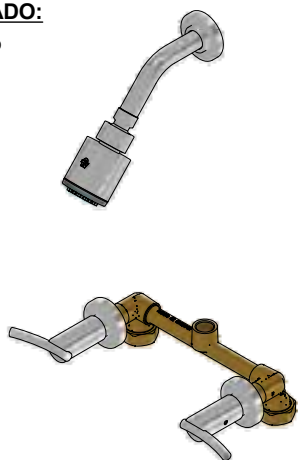

Juego de ducha

Código: **E109/39**

Línea: **Libby (39)**

COD.: ACABADO:

CR Cromo

Incluye:

LISTA DE REPUESTOS

#	CÓDIGO	DESCRIPCIÓN
1	120.39.1.01	Ducha Libby completa
1.1	120.39.13	Roseta
1.2	119.12.34	Filtro
1.3	120.85.27.0	Restrictor de caudal a 9.5 l/min
1.4	120.39.1.0	Cabeza de ducha
1.4.1	120.42.4	Buje porta glóbulos
1.4.2	415.14	O'ring D.I:17.8; W:3.1
2	103.41.71.03 RA	Protección plástica impresa
3	103.71.271.0E	Cabeza alta tipo E rotación izquierda
4	103.71.27D.0E	Cabeza alta tipo E rotación derecha
5	103.63.18.2E	Porta roseta
6	103.15.18E	Porta roseta
7	103.39.13	Roseta
8	103.39.14.0.02	Manija Libby armada
8.1	103.39.8A	Inserto
8.2	103.42.24a	Arandela de seguridad
8.3	103.49.32 Ai	Tornillo cabeza tanque W5/32"
8.4	103.39.20	Prisionero M5 x 6
9	106.19	Llave hexagonal "Allen" B.L.L:2.5