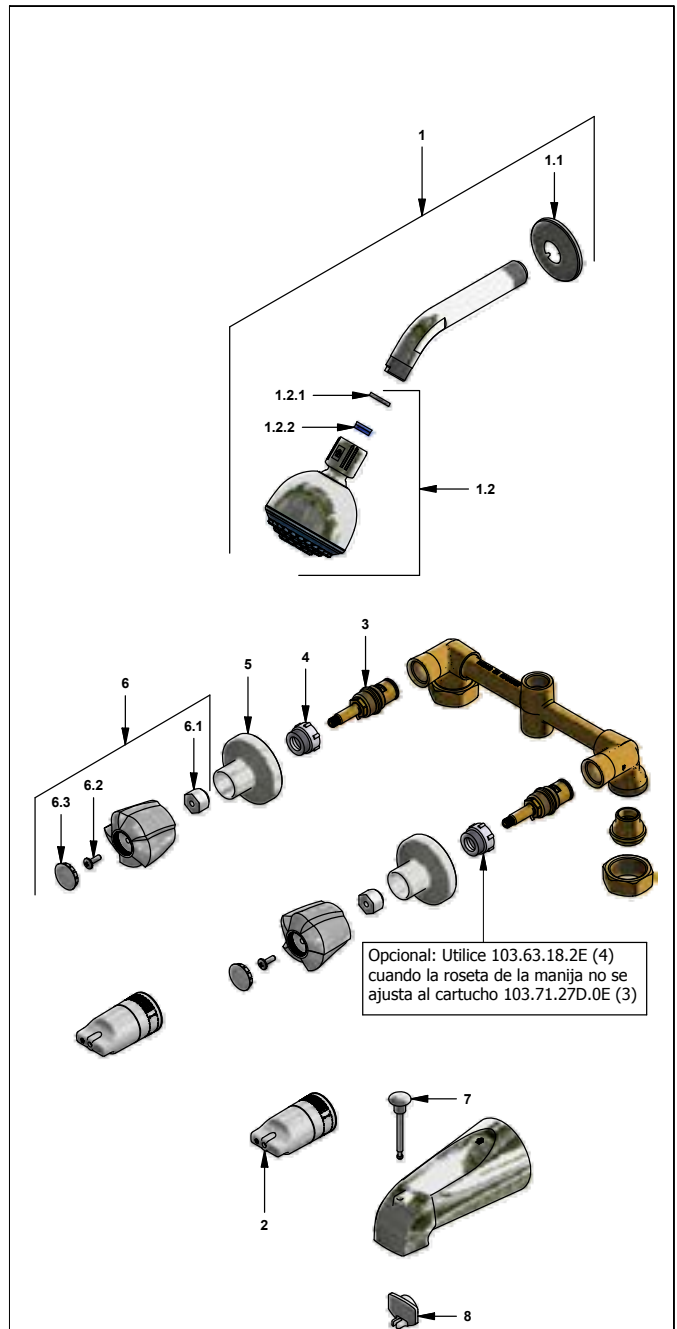

F.V. se reserva el derecho de modificar, cambiar, mejorar y/o anular materiales, productos y/o diseños sin previo aviso.

Fecha: 2020-05-15

JJ