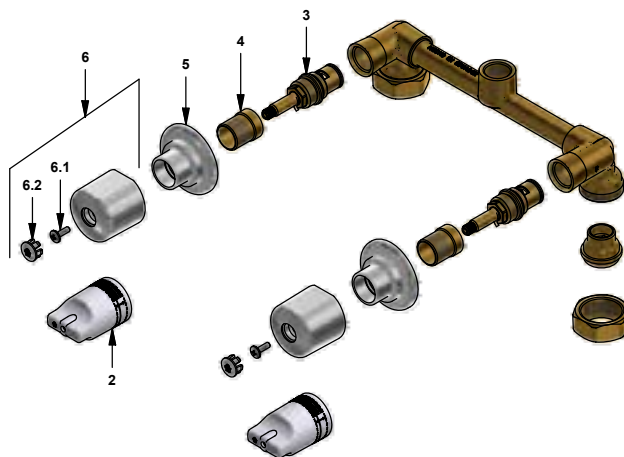

F.V. se reserva el derecho de modificar, cambiar, mejorar y/o anular materiales, productos y/o diseños sin previo aviso.

Fecha: 2020-05-14

GM