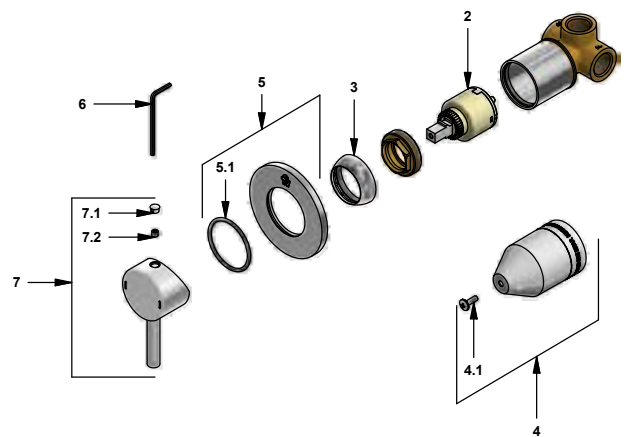

COD.: ACABADO:

CR Cromo

Incluye:

LISTA DE REPUESTOS

#	CÓDIGO	DESCRIPCIÓN
1	120.39.0.I	Ducha completa
1.1	120.39.13E	Roseta
1.2	120.39.6	O'ring D.I: 21.9; W:1.8
1.3	126.39.0	Cabeza de ducha
1.3.1	119.12.34	Filtro
1.3.2	120.C2.27.0	Restrictor de caudal a 9.5 l/min
2	182.14.25.0	Cartucho cerámico monocomando
3	181.B1.7	Capuchón
4	106.B1.26.02	Proteccion plástica completa
4.1	103.49.32 Ai	Tornillo cabeza tanque W5/32"
5	108.06.13A.02	Roseta armada
5.1	201.26.9CN	O'ring D.I:40.94; W:2.62
6	106.19	Llave hexagonal "Allen" B.LL:2.5
7	181.06.14E.0	Manija Scala Lever completa
7.1	181.39.16	Tapón
7.2	181.39.13	Prisionero M5x0,8