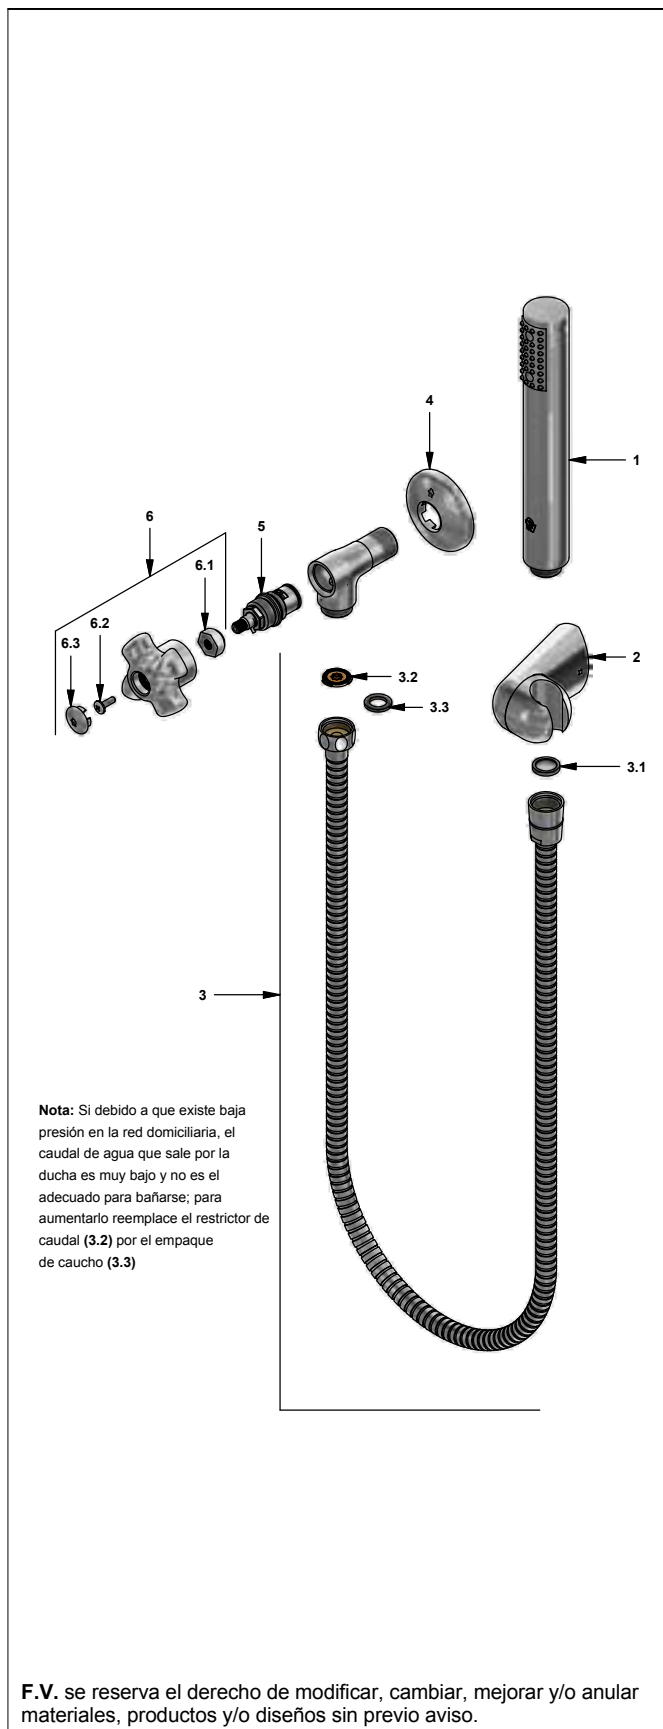

Fecha: 2018-05-28

GM

Llave individual con ducha manual

 Código: **E118/27**

 Línea: **Fiori (27)**

LISTA DE REPUESTOS		
#	CÓDIGO	DESCRIPCIÓN
1	128.20.0	Ducha manual
2	310.B1.15.0	Soporte ducha manual
3	310.B1.25.0	Manguera flexible
3.1	119.12.34	Filtro
3.2	120.D3.27.0	Restrictor de caudal a 9.5 l/min
3.3	310.B1.25.6	Empaque
4	143.1E	Roseta
5	201.71.5D.0E	Cabeza baja tipo E rotación derecha
6	103.27.14.02	Manija Fiori armada
6.1	101.60.8c	Inserto cambiabile
6.2	103.49.32 Ai	Tornillo cabeza tanque W5/32"
6.3	103.26.15CN	Tapa para manija