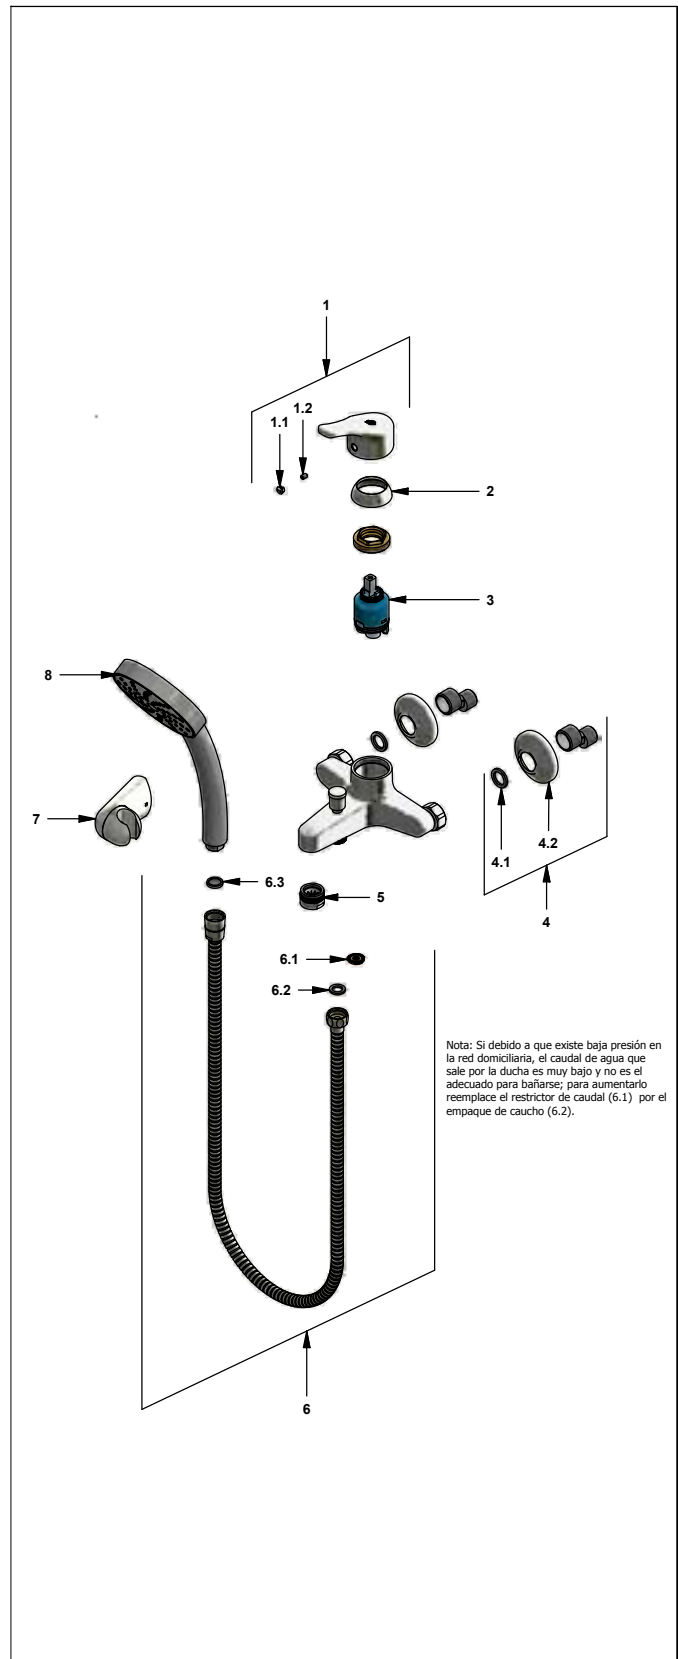

LISTA DE REPUESTOS

#	CÓDIGO	DESCRIPCIÓN
1	411.B3.14.0	Manija Flow completa
1.1	182.B1.19	Tapón para manija
1.2	181.B1.13	Prisionero M5x0,8
2	181.B3.7	Capuchón
3	189.93.25.0	Cartucho cerámico monocomando
4	405.3.0	Roseta con conexión excéntrica
4.1	532.22	Arandela
4.2	406.19	Roseta
5	310.B1.4.0	Cortachorro completo
6	310.B1.25.0	Manguera flexible
6.1	120.D3.27.0	Restrictor de caudal a 9,5 l/min
6.2	310.B1.25.6	Empaque
6.3	119.12.34	Filtro
7	310.B1.15.0	SopORTE ducha manual
8	310.B3.20.0	Ducha manual