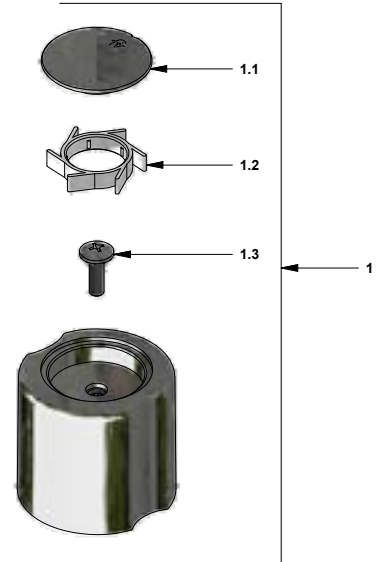

Incluye:

LISTA DE REPUESTOS

#	CÓDIGO	DESCRIPCIÓN
1	103.15.14.02	Manija armada
1.1	103.15.15	Tapa
1.2	103.15.23	Portaletra
1.3	103.49.32 Al	Tornillo cabeza tanque W5/32"
2	103.15.13	Roseta
3	103.15.27.0	Cabeza lateral