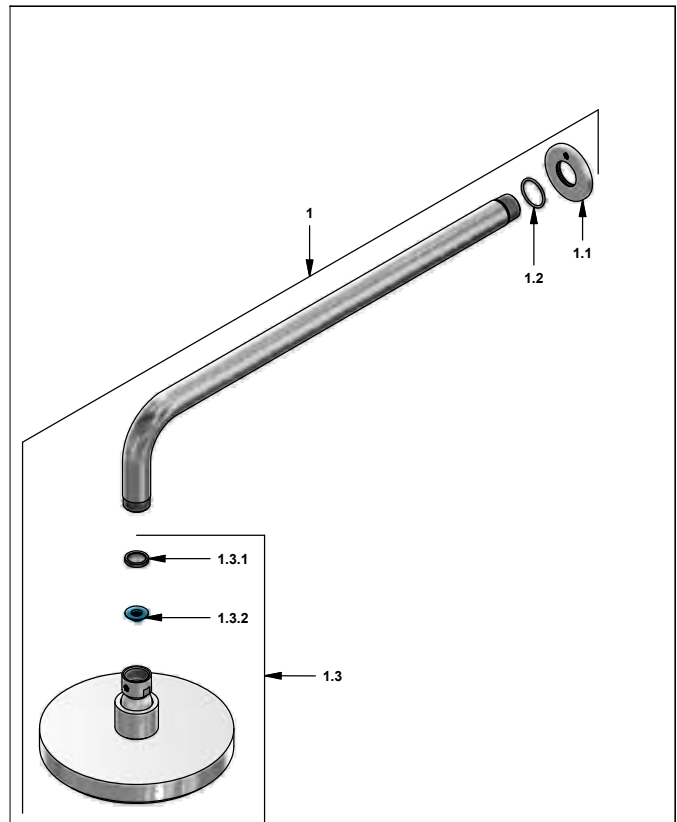

COD.: ACABADO:

CR Cromo

Incluye:

LISTA DE REPUESTOS

#	CÓDIGO	DESCRIPCIÓN
1	120.39.0.I	Ducha completa
1.1	120.39.13E	Roseta
1.2	120.39.6	O'ring D.I: 21.9; W:1.8
1.3	126.39.0	Cabeza de ducha
1.3.1	119.12.34	Filtro
1.3.2	120.C2.27.0	Restrictor de caudal a 9.5 l/min
2	182.14.25.0	Cartucho cerámico monocomando
3	181.B1.7	Capuchón
4	106.B1.26.02	Proteccion plástica completa
4.1	103.49.32 Ai	Tornillo cabeza tanque W5/32"
5	108.06.13A.02	Roseta armada
5.1	201.26.9CN	O'ring D.I:40.94; W:2.62
6	106.19	Llave hexagonal "Allen" B.LL:2.5
7	181.06.14E.0	Manija Scala Lever completa
7.1	181.39.16	Tapón
7.2	181.39.13	Prisionero M5x0,8