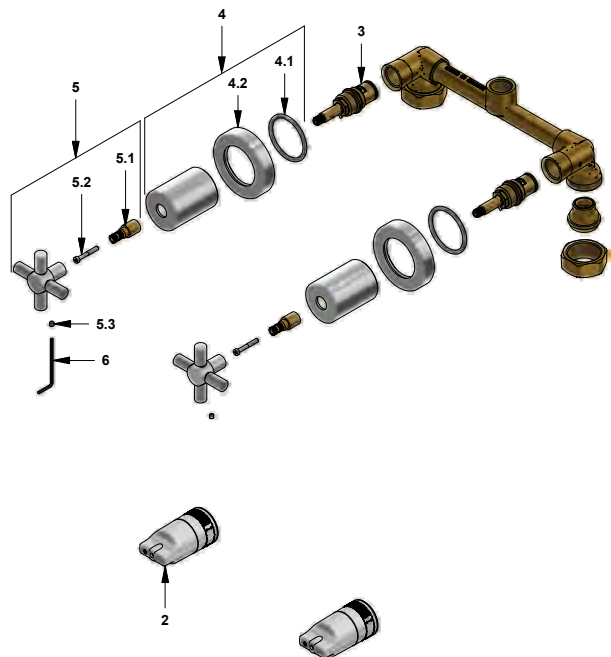

CR Cromo

Incluye:
LISTA DE REPUESTOS

#	CÓDIGO	DESCRIPCIÓN
1	120.39.0.1	Ducha completa
1.1	120.39.13E	Roseta
1.2	120.39.6	O'ring D.I.: 21.9; W:1.8
1.3	126.39.0	Cabeza de ducha
1.3.1	119.12.34	Filtro
1.3.2	120.C2.27.0	Restrictor de caudal a 9.5 l/min
2	103.41.7V.03 RA	Protección plástica impresa
3	103.71.27D.0E	Cabeza alta tipo E rotación derecha
4	203.07.13A.0	Conjunto cubrecabeza y roseta
4.1	103.07.31	O'ring DI: 40; W:3.5
4.2	203.07.13A	Roseta lateral
5	201.07.14A.02	Manija armada
5.1	103.87.15E	Prolongador
5.2	103.87.32 Ai	Tornillo cabeza cilíndrica
5.3	F.V901224	Prisionero cilíndrico M4x0,7
6	F.V901229	Llave hexagonal "Allen" B.LL:2