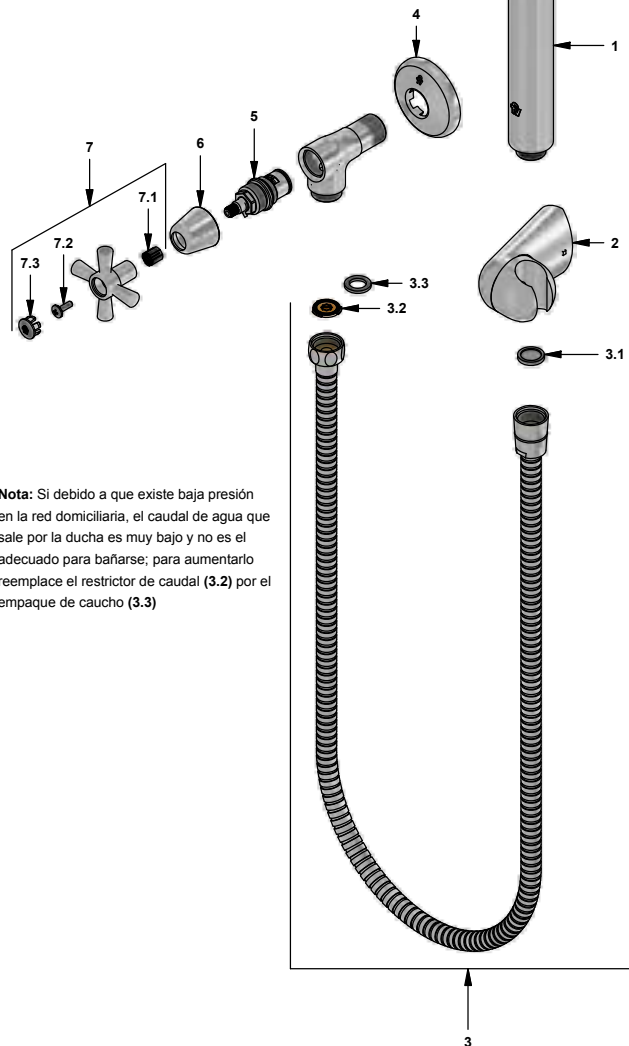

LISTA DE REPUESTOS

#	CÓDIGO	DESCRIPCIÓN
1	128.20.0	Ducha manual
2	310.B1.15.0	Soporte ducha manual
3	310.B1.25.0	Manguera flexible
3.1	119.12.34	Filtro
3.2	120.D3.27.0	Restrictor de caudal a 9.5 l/min
3.3	310.B1.25.6	Empaque
4	143.1E	Roseta
5	201.71.5D.0E	Cabeza baja tipo E rotación derecha
6	112.B2.7E	Cubrecabeza
7	103.Y4.14.02	Manija Crux armada
7.1	109.B2.8	Inserto
7.2	103.49.32 Ai	Tornillo cabeza tanque W5/32"
7.3	103.64.17	Tapa para manija