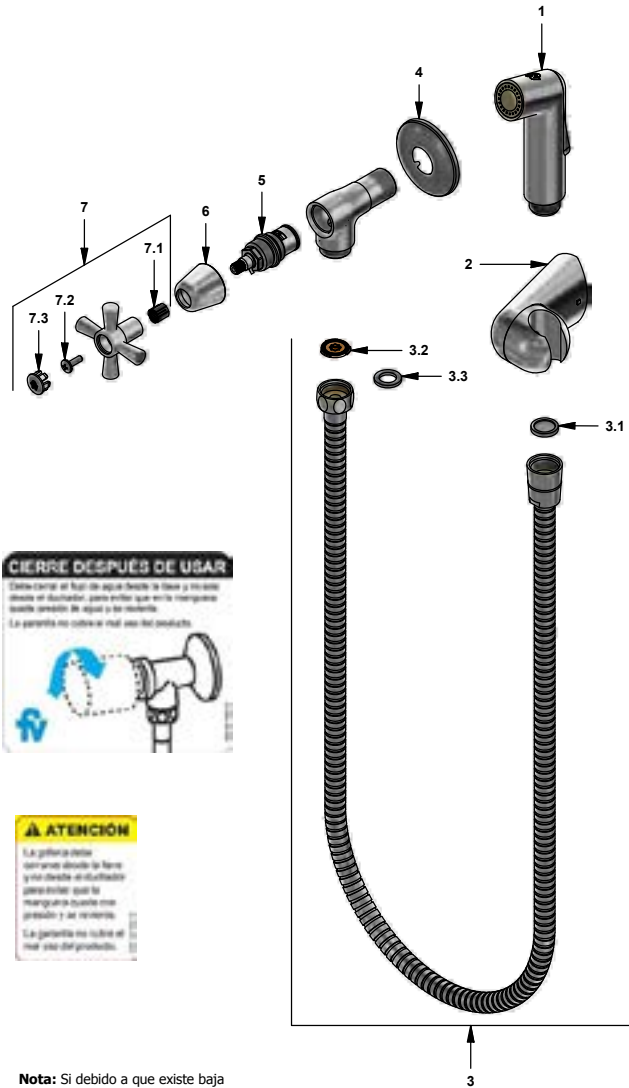

LISTA DE REPUESTOS

#	CÓDIGO	DESCRIPCIÓN
1	446.01.20.0E	Rociador manual
2	310.B1.15.0	SopORTE ducha manual
3	310.B1.25.0	Manguera flexible
3.1	119.12.34	Filtro
3.2	120.D3.27.0	Restrictor de caudal a 9.5 l/min
3.3	310.B1.25.6	Empaque
4	269.13	Roseta Metálica
5	201.71.5D.0E	Cabeza baja tipo E rotación derecha
6	112.B2.7E	Cubrecabeza
7	103.Y4.14.02	Manija Crux armada
7.1	109.B2.8	Inserto
7.2	103.49.32 Ai	Tornillo cabeza tanque W5/32"
7.3	103.64.17	Tapa para manija