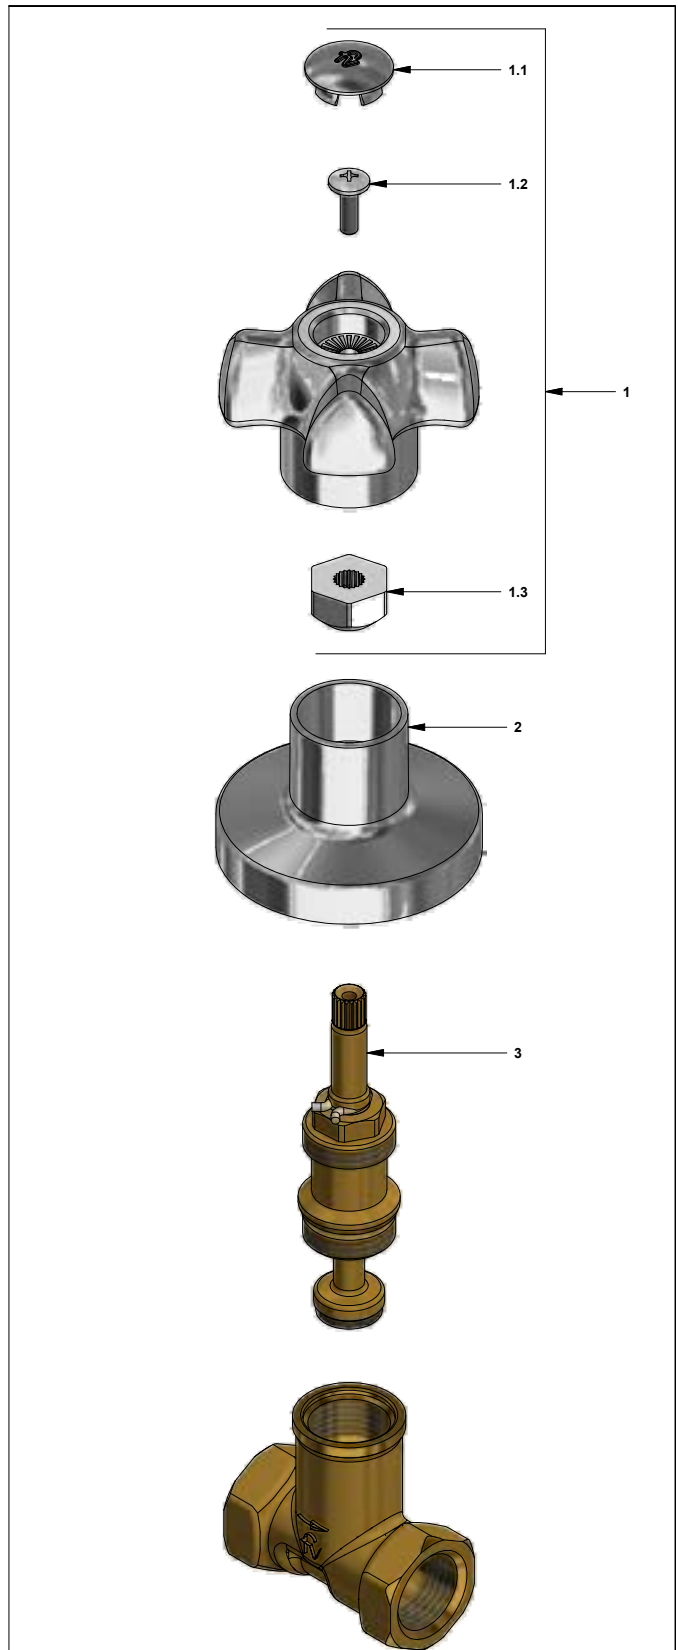

LISTA DE REPUESTOS

#	CÓDIGO	DESCRIPCIÓN
1	103.27.14.02	Manija Fiori armada
1.1	103.26.15CN	Tapa para manija
1.2	103.49.32 Ai	Tornillo cabeza tanque W5/32"
1.3	101.60.8c	Inserto cambiabile
2	201.26.13CN	Roseta
3	103.15.27.0	Cabeza lateral