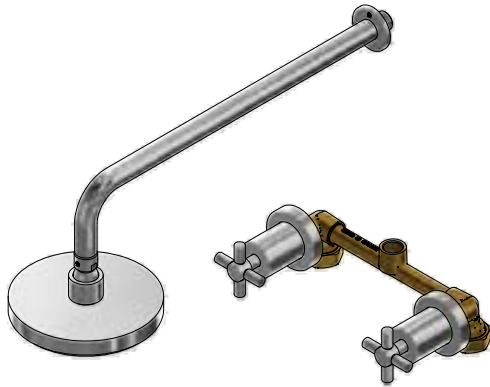

Juego de ducha

Código: **E109/07**

Línea: **Scala cruz (07)**

COD.: ACABADO:

CR Cromo

Incluye:

LISTA DE REPUESTOS

#	CÓDIGO	DESCRIPCIÓN
1	120.39.0.1	Ducha completa
1.1	120.39.13E	Roseta
1.2	120.39.6	O'ring D.I.: 21.9; W:1.8
1.3	126.39.0	Cabeza de ducha
1.3.1	119.12.34	Filtro
1.3.2	120.C2.27.0	Restrictor de caudal a 9.5 l/min
2	103.41.7V.03 RA	Protección plástica impresa
3	103.71.27D.0E	Cabeza alta tipo E rotación derecha
4	203.07.13A.0	Conjunto cubrecabeza y roseta
4.1	103.07.31	O'ring DI: 40; W:3.5
4.2	203.07.13A	Roseta lateral
5	201.07.14A.02	Manija armada
5.1	103.87.15E	Prolongador
5.2	103.87.32 Ai	Tornillo cabeza cilíndrica
5.3	F.V901224	Prisionero cilíndrico M4x0,7
6	F.V901229	Llave hexagonal "Allen" B.LL:2