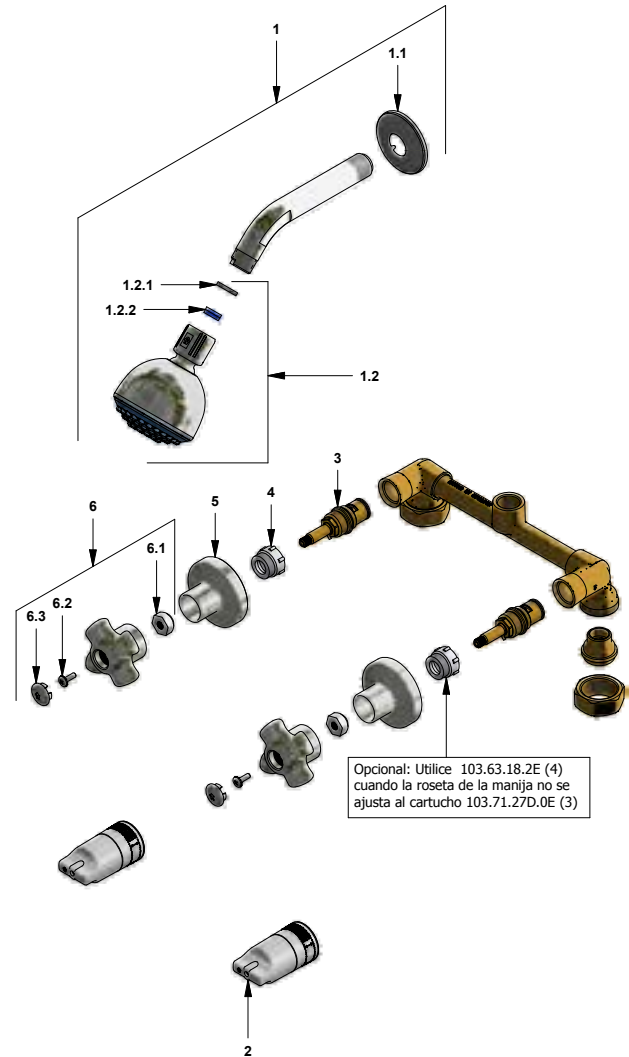

#	CÓDIGO	DESCRIPCIÓN
1	120.10.1E.01 Cr	Ducha plástica completa
1.1	269.13	Roseta Metálica
1.2	120.10.1E.02	Cabeza de ducha armada
1.2.1	119.12.34	Filtro
1.2.2	120.85.27.0	Restrictor de caudal a 9.5 l/min
2	103.41.7V.03 RA	Protección plástica impresa
3	103.71.27D.0E	Cabeza alta tipo E rotación derecha
4	103.63.18.2E	Porta roseta
5	201.26.13CN	Roseta
6	103.27.14.02	Manija Fiori armada
6.1	101.60.8c	Inserto cambiabile
6.2	103.49.32 Ai	Tornillo cabeza tanque W5/32"
6.3	103.26.15CN	Tapa para manija