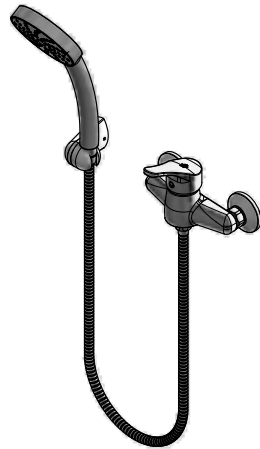

Juego monocomando externo para ducha manual

Código: **E311/B3**

Línea: **Flow (B3)**

COD.: ACABADO:

CR Cromo