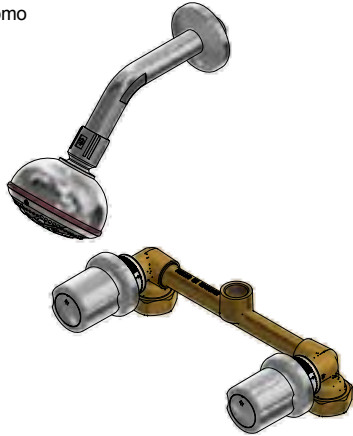

Juego de ducha

Código: **E109/15**

Línea: **Allegro (15)**

COD.: ACABADO:

CR Cromo