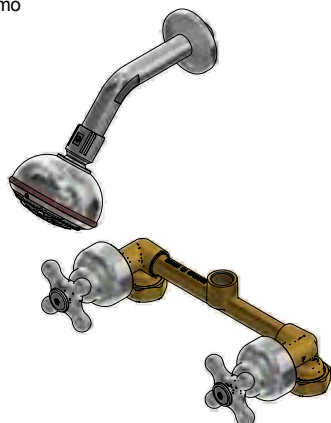

F.V. se reserva el derecho de modificar, cambiar, mejorar y/o anular materiales, productos y/o diseños sin previo aviso.

Juego de ducha

Código: **E109/16**

Línea: **Malena (16)**

COD.: ACABADO:

CR Cromo

Incluye: