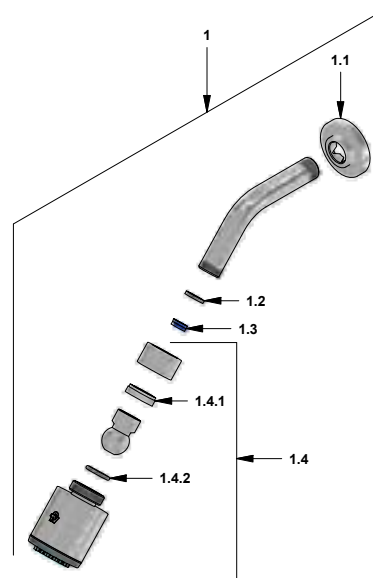

CR Cromo

Incluye:

LISTA DE REPUESTOS

#	CÓDIGO	DESCRIPCIÓN
1	120.39.1.01	Ducha Libby completa
1.1	120.39.13	Roseta
1.2	119.12.34	Filtro
1.3	120.85.27.0	Restrictor de caudal a 9.5 l/min
1.4	120.39.1.0	Cabeza de ducha
1.4.1	120.42.4	Buje porta glóbulos
1.4.2	415.14	O'ring D.I:17.8; W:3.1
2	103.41.71.03 RA	Protección plástica impresa
3	103.71.271.0E	Cabeza alta tipo E rotación izquierda
4	103.71.27D.0E	Cabeza alta tipo E rotación derecha
5	103.63.18.2E	Porta roseta
6	103.15.18E	Porta roseta
7	103.39.13	Roseta
8	103.39.14.0.02	Manija Libby armada
8.1	103.39.8A	Inserto
8.2	103.42.24a	Arandela de seguridad
8.3	103.49.32 Ai	Tornillo cabeza tanque W5/32"
8.4	103.39.20	Prisionero M5 x 6
9	106.19	Llave hexagonal "Allen" B.L.L:2.5