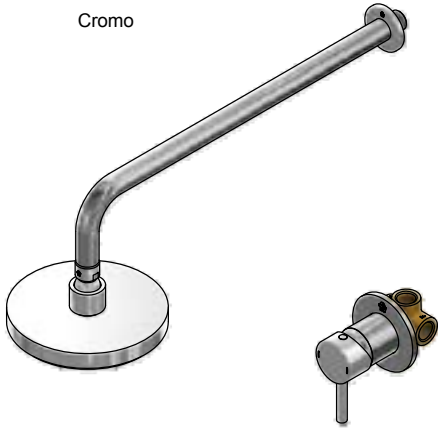

COD.: ACABADO:

CR Cromo

Incluye:

LISTA DE REPUESTOS

#	CÓDIGO	DESCRIPCIÓN
1	120.39.0.I	Ducha completa
1.1	120.39.13E	Roseta
1.2	120.39.6	O'ring D.I: 21.9; W:1.8
1.3	126.39.0	Cabeza de ducha
1.3.1	119.12.34	Filtro
1.3.2	120.C2.27.0	Restrictor de caudal a 9.5 l/min
2	182.14.25.0	Cartucho cerámico monocomando
3	181.B1.7	Capuchón
4	106.B1.26.02	Proteccion plástica completa
4.1	103.49.32 Ai	Tornillo cabeza tanque W5/32"
5	108.06.13A.02	Roseta armada
5.1	201.26.9CN	O'ring D.I:40.94; W:2.62
6	106.19	Llave hexagonal "Allen" B.LL:2.5
7	181.06.14E.0	Manija Scala Lever completa
7.1	181.39.16	Tapón
7.2	181.39.13	Prisionero M5x0,8