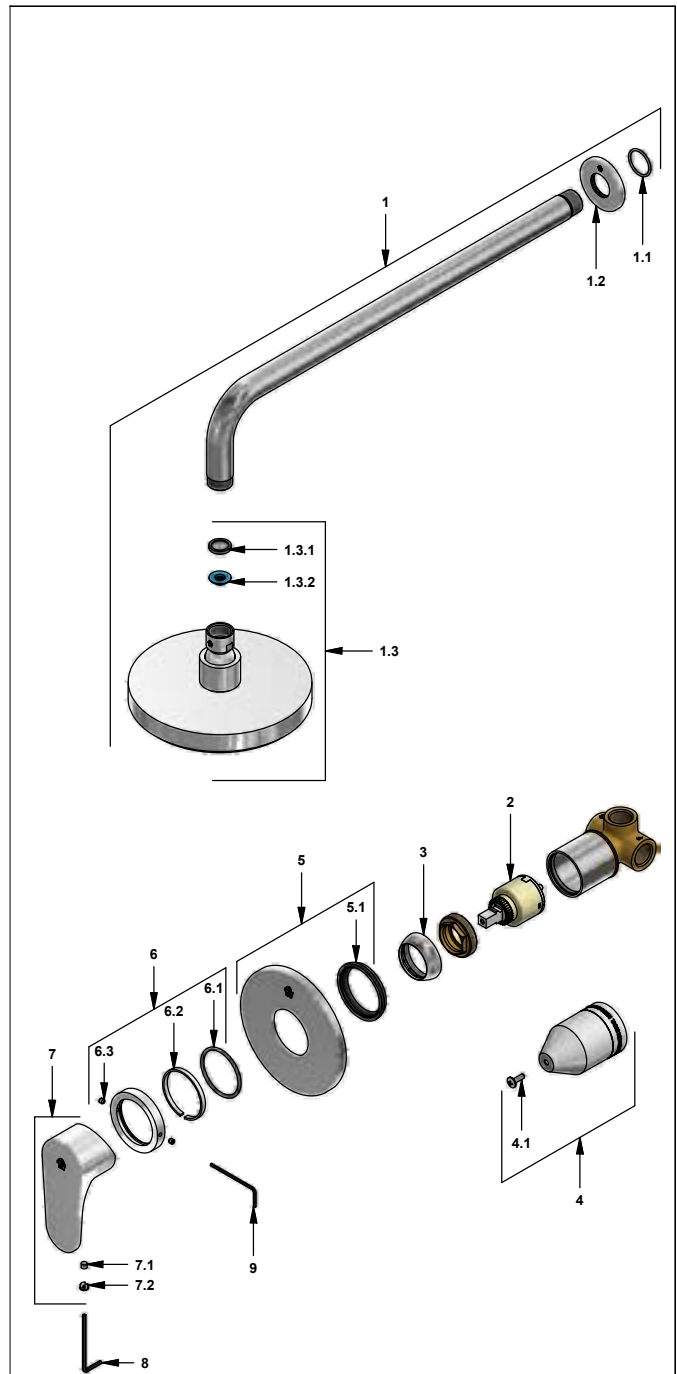

CR Cromo

Incluye:
LISTA DE REPUESTOS

#	CÓDIGO	DESCRIPCIÓN
1	120.39.0.I	Ducha completa
1.1	120.39.6	O'ring D.I: 21.9; W:1.8
1.2	120.39.13E	Roseta
1.3	126.39.0	Cabeza de ducha
1.3.1	119.12.34	Filtro
1.3.2	120.C2.27.0	Restrictor de caudal a 9.5 l/min
2	182.14.25.0	Cartucho cerámico monocomando
3	181.B1.7	Capuchón
4	106.B1.26.02	Proteccion plástica completa
4.1	103.49.32 Ai	Tornillo cabeza tanque W5/32"
5	108.39.13.0	Roseta
5.1	108.B1.8	Empaque
6	206.39.24.02	Anillo decorativo armado
6.1	201.26.9CN	O'ring D.I:40.94; W:2.62
6.2	206.39.26	Arandela antifricción
6.3	F.V901224	Prisionero cilíndrico M4x0,7
7	181.D3.14.0	Manija Dalia completa
7.1	181.39.13	Prisionero M5x0,8
7.2	182.D3.19	Tapón para manija
8	106.19	Llave hexagonal "Allen" B.LL:2.5
9	F.V901229	Llave hexagonal "Allen" B.LL:2