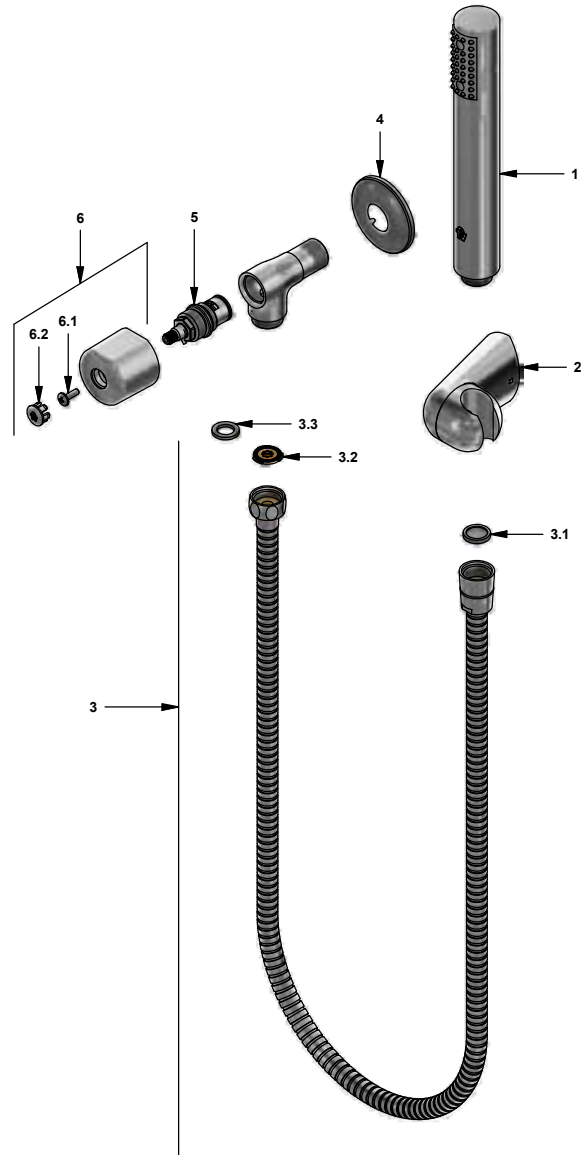

LISTA DE REPUESTOS

#	CÓDIGO	DESCRIPCIÓN
1	128.20.0	Ducha manual
2	310.B1.15.0	Soporte ducha manual
3	310.B1.25.0	Manguera flexible
3.1	119.12.34	Filtro
3.2	120.D3.27.0	Restrictor de caudal a 9.5 l/min
3.3	310.B1.25.6	Empaque
4	269.13	Roseta Metálica
5	201.71.5D.0E	Cabeza baja tipo E rotación derecha
6	103.24.14.02	Manija Kansas armada
6.1	103.49.32 Ai	Tornillo cabeza tanque W5/32"
6.2	103.64.17 Cr	Tapa para manija