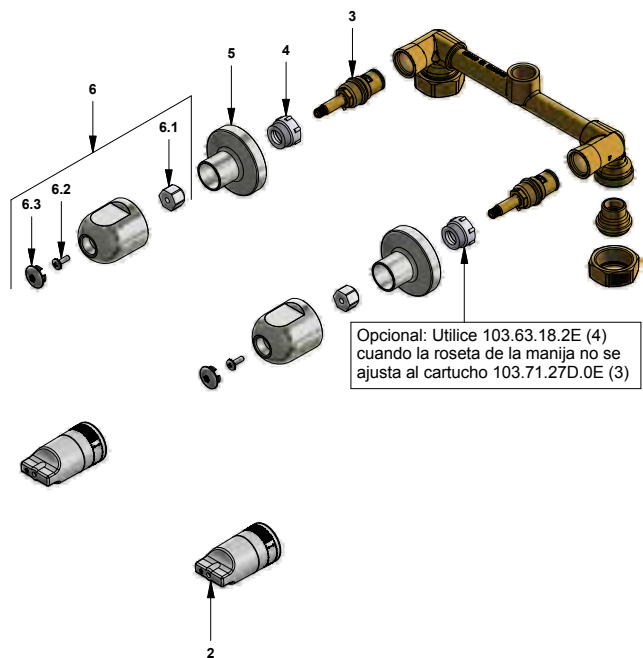

F.V. se reserva el derecho de modificar, cambiar, mejorar y/o anular materiales, productos y/o diseños sin previo aviso.

Fecha: 2020-05-18

J J