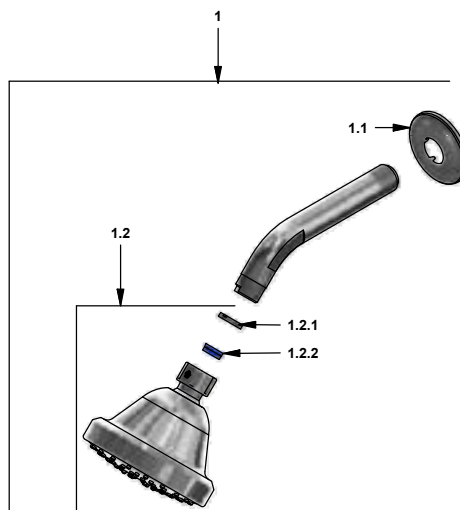

LISTA DE REPUESTOS

#	CÓDIGO	DESCRIPCIÓN
1	120.09.01	Ducha plástica completa
1.1	269.13	Roseta Metálica
1.2	126.09.0	Cabeza de ducha completa
1.2.1	126.09.34	Filtro
1.2.2	120.85.27.0	Restrictor de caudal a 9.5 l/min
2	103.B2.7E.03 RA	Protección plástica impresa
3	103.71.27D.0E	Cabeza alta tipo E rotación derecha
4	103.24.19E	Portaroseta
5	103.24.13	Roseta
6	103.24.14.02	Manija Kansas armada
6.1	103.49.32 Ai	Tornillo cabeza tanque W5/32"
6.2	103.64.17 Cr	Tapa para manija