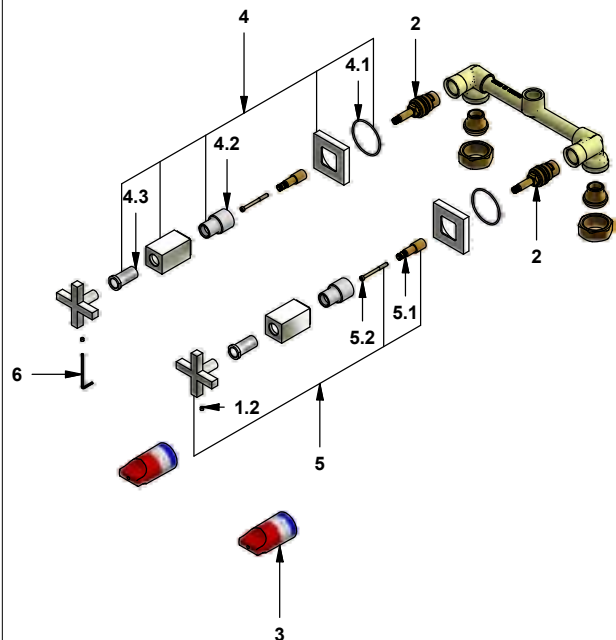

Fecha: 2020-05-15

JJ

Juego de ducha

 Código: **E109/85**

 Línea: **Dominic (85)**
COD.: ACABADO:

CR Cromo

Incluye:
LISTA DE REPUESTOS

#	CÓDIGO	DESCRIPCIÓN
1	120.H3.01	Ducha Urbano completa
1.1	140.31.13	Roseta
1.2	F.V901224	Prisionero cilíndrico M4x0,7
1.3	126.H3.0	Cabeza de ducha cuadrada de 8"
1.3.1	119.12.34	Filtro
1.3.2	120.85.27.0	Restrictor de caudal a 9.5 l/min
1.3.3	126.H3.10	Arandela antifricción
1.3.4	126.H3.11	Tubo glóbulo
1.3.5	126.10.6.7	Empaque
2	103.14.27.0D	Cabeza cerámica alta tipo C rot. der.
3	103.41.7E.03	Protección cartucho cerámico
4	103.85.13.0	Cubrecabeza armado
4.1	201.84.12	O ring D.I:44.17; W:1.78
4.2	103.85.19	Porta buje
4.3	103.85.5	Buje
5	103.85.14.0	Manija Dominic
5.1	201.85.15	Prolongador
5.2	201.87.32	Tornillo W5/32"
6	F.V901229	Llave hexagonal "Allen" B.LL:2