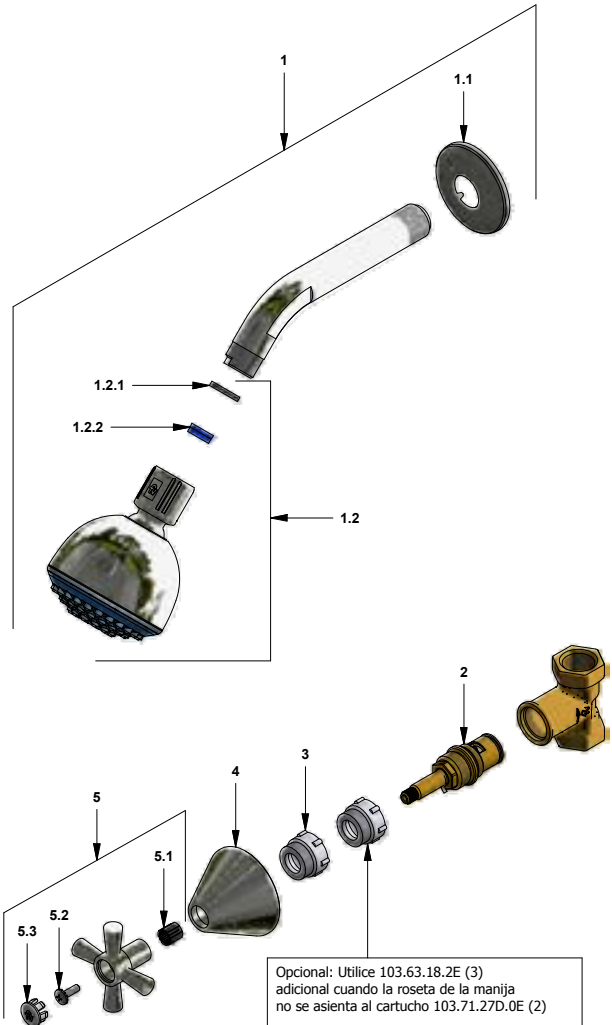

F.V. se reserva el derecho de modificar, cambiar, mejorar y/o anular materiales, productos y/o diseños sin previo aviso.

Llave de campanola con ducha

 Código: **E479.120/29**

 Línea: **Euro Style (29)**
COD.: ACABADO: