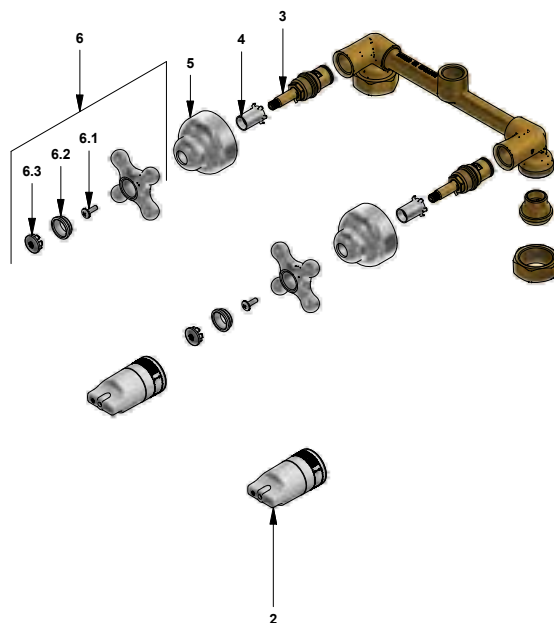

LISTA DE REPUESTOS

#	CÓDIGO	DESCRIPCIÓN
1	120.11.0	Ducha autolimpiante de cinco funciones
1.1	120.10.3.I	Roseta
1.2	119.12.34	Filtro
1.3	120.85.27.0	Restrictor de caudal a 9.5 l/min
2	103.41.7V.03 RA	Protección plástica impresa
3	103.71.27D.0E	Cabeza alta tipo E rotación derecha
4	103.16.18.1	Cubretornillo
5	103.16.13	Roseta
6	103.16.14.02	Manija armada
6.1	103.49.32 Ai	Tornillo cabeza tanque W5/32"
6.2	103.16.12	Porta tapa para manija
6.3	103.16.17	Tapa para manija