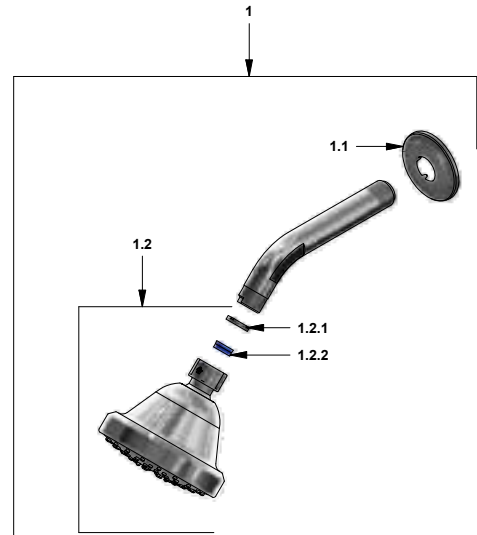

F.V. se reserva el derecho de modificar, cambiar, mejorar y/o anular materiales, productos y/o diseños sin previo aviso.