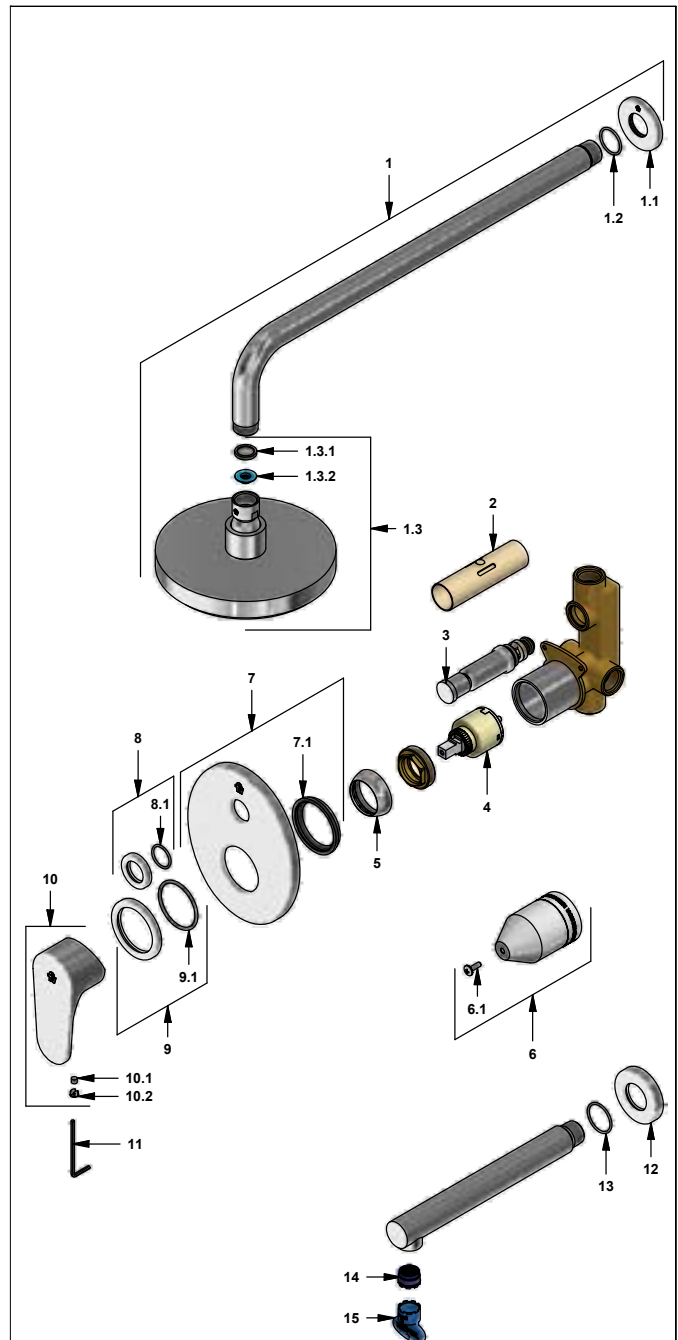

Juego monocomando para ducha y pico para tina

 Código: **E106/D3**

 Línea: **Dalia (D3)**
COD.: ACABADO:

CR Cromo

Incluye:
LISTA DE REPUESTOS

#	CÓDIGO	DESCRIPCIÓN
1	120.39.0.I	Ducha completa
1.1	120.39.13E	Roseta
1.2	120.39.6	O'ring D.I.: 21.9; W:1.8
1.3	126.39.0	Cabeza de ducha
1.3.1	119.12.34	Filtro
1.3.2	120.C2.27.0	Restrictor de caudal a 9.5 l/min
2	106.B1.28	Protección válvula
3	106.B1.5.0	Válvula de transferencia
4	182.14.25.0	Cartucho cerámico monocomando
5	181.B1.7	Capuchón
6	106.B1.26.02	Proteccion plástica completa
6.1	103.49.32 Ai	Tomillo cabeza tanque W5/32"
7	106.B1.13A.0	Roseta completa
7.1	108.B1.8	Empaque
8	106.X5.21.02	Anillo decorativo con O'ring
8.1	103.41.11	O'ring D.I.:18.77; W:1.78
9	106.39.24.02	Anillo decorativo con O'ring
9.1	201.26.9CN	O'ring D.I.:40.94; W:2.62
10	181.D3.14.0	Manija Dalia completa
10.1	181.39.13	Prisionero M5x0,8
10.2	182.D3.19	Tapón para manija
11	106.19	Llave hexagonal "Allen" B.LL.:2.5
12	106.39.18C	Roseta
13	241.24E	O'ring D.I.:25.12; W:1.78
14	103.06.8.0	Aireador oculto "TJ"
15	0205.87.9.I	Llave aireador oculto