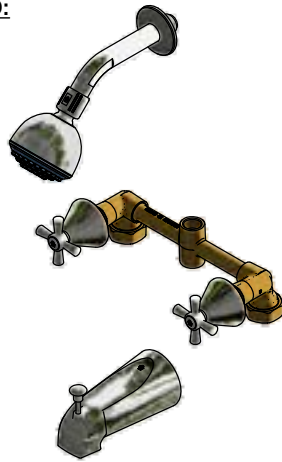

Fecha: 2020-05-14

J J

Juego de ducha y pico para tina

 Código: **E107/Y4**

 Línea: **Crux (Y4)**
COD.: **ACABADO:**

CR Cromo

Incluye: • Transferencia en el pico

LISTA DE REPUESTOS