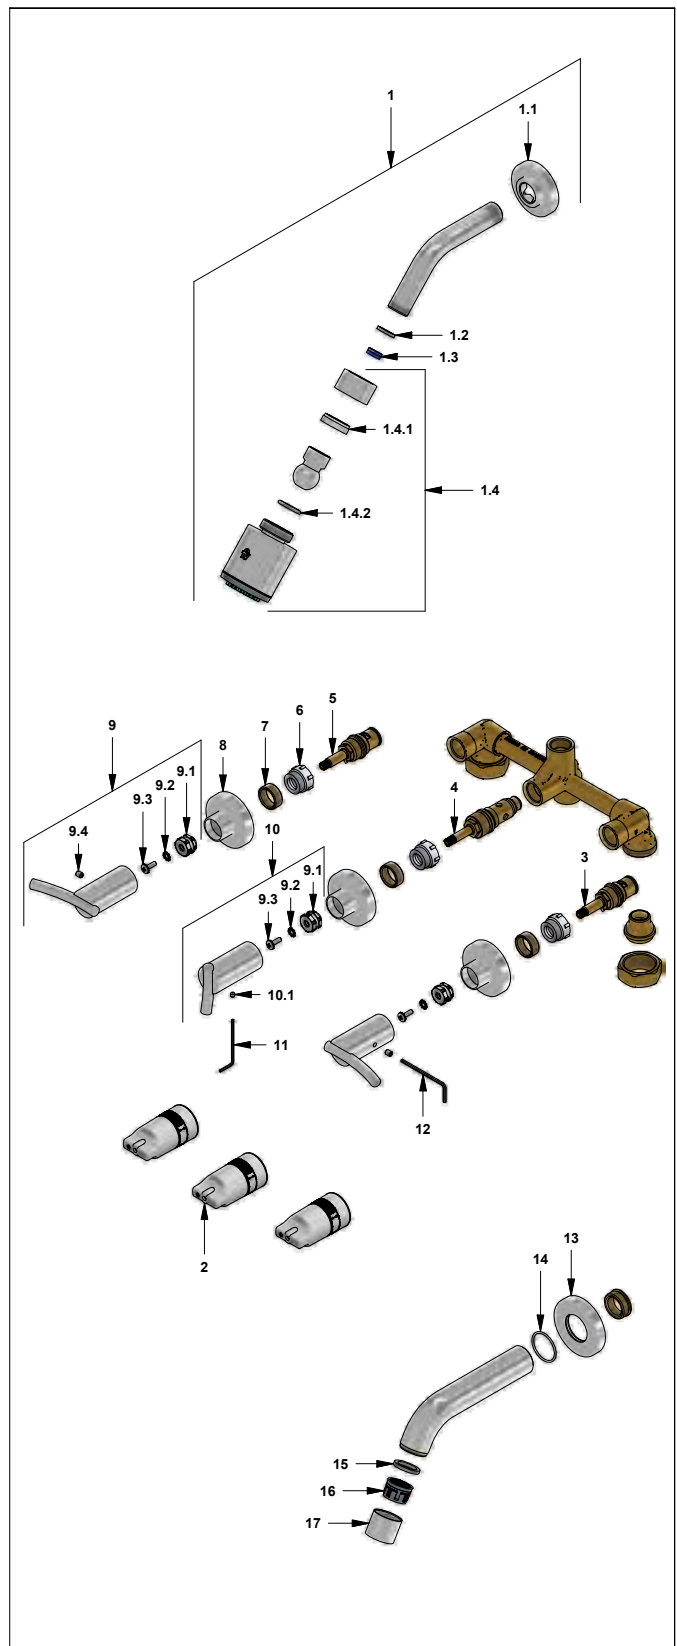

Juego de ducha y pico para tina

Código: **E103/39**

Línea: **Libby (39)**

COD.: ACABADO:
CR Cromo

Incluye:

LISTA DE REPUESTOS		
#	CÓDIGO	DESCRIPCIÓN
1	120.39.1.01	Ducha Libby completa
1.1	120.39.13	Roseta
1.2	119.12.34	Filtro
1.3	120.85.27.0	Restrictor de caudal a 9.5 l/min
1.4	120.39.1.0	Cabeza de ducha
1.4.1	120.42.4	Buje porta glóbulu
1.4.2	415.14	O'ring D.I.:17.8; W:3.1
2	103.41.71.03 RA	Protección plástica impresa
3	103.71.271.0E	Cabeza alta tipo E rotación izquierda
4	103.66.10E.03	Cabeza trasferencia armada
5	103.71.27D.0E	Cabeza alta tipo E rotación derecha
6	103.63.18.2E	Porta roseta
7	103.15.18E	Porta roseta
8	103.39.13	Roseta
9	103.39.14.0.02	Manija Libby armada
9.1	103.39.8A	Inserto
9.2	103.42.24a	Arandela de seguridad
9.3	103.49.32 Ai	Tornillo cabeza tanque W5/32"
9.4	103.39.20	Prisionero M5 x 6
10	103.39.15.0.02	Manija de transferencia Libby armada
10.1	F.V901224	Prisionero cilindrico M4x0,7
11	F.V901229	Llave hexagonal "Allen" B.LL.:2
12	106.19	Llave hexagonal "Allen" B.LL.:2.5
13	103.59.18	Roseta
14	103.87.6	O'ring D.I.:28.3; W:1.78
15	310.95.6.1	Empaque
16	310.95.7.1	Aireador
17	103.87.4	Boquilla

F.V. se reserva el derecho de modificar, cambiar, mejorar y/o anular materiales, productos y/o diseños sin previo aviso.

Fecha: 2020-06-22

CZ