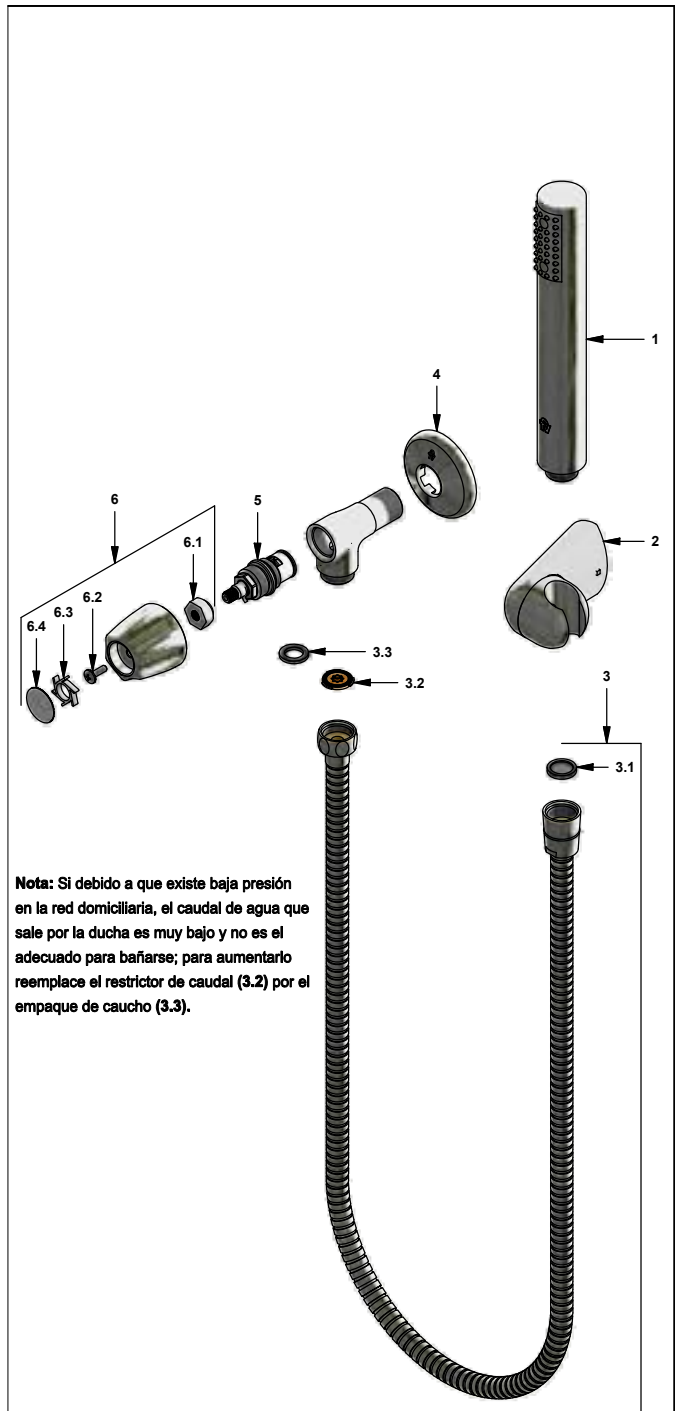

LISTA DE REPUESTOS

#	CÓDIGO	DESCRIPCIÓN
1	128.20.0	Ducha manual
2	310.B1.15.0	Soporte ducha manual
3	310.B1.25.0	Manguera flexible
3.1	119.12.34	Filtro
3.2	120.D3.27.0	Restrictor de caudal a 9.5 l/min
3.3	310.B1.25.6	Empaque
4	143.1E	Roseta
5	201.71.5D.0E	Cabeza baja tipo E rotación derecha
6	221.71.14T.02	Manija Capri armada
6.1	101.60.8c	Inserto cambiabile
6.2	103.49.32 Ai	Tornillo cabeza tanque W5/32"
6.3	103.71.23	Porta letra
6.4	103.71.17E	Tapa manija