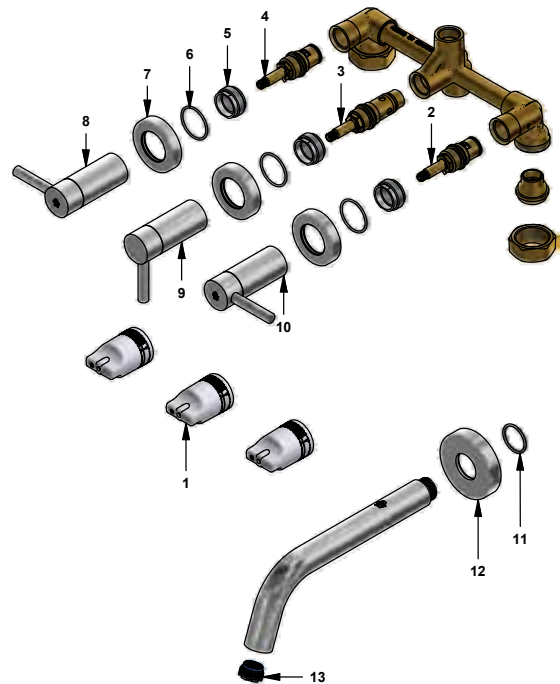

F.V. se reserva el derecho de modificar, cambiar, mejorar y/o anular materiales, productos y/o diseños sin previo aviso.