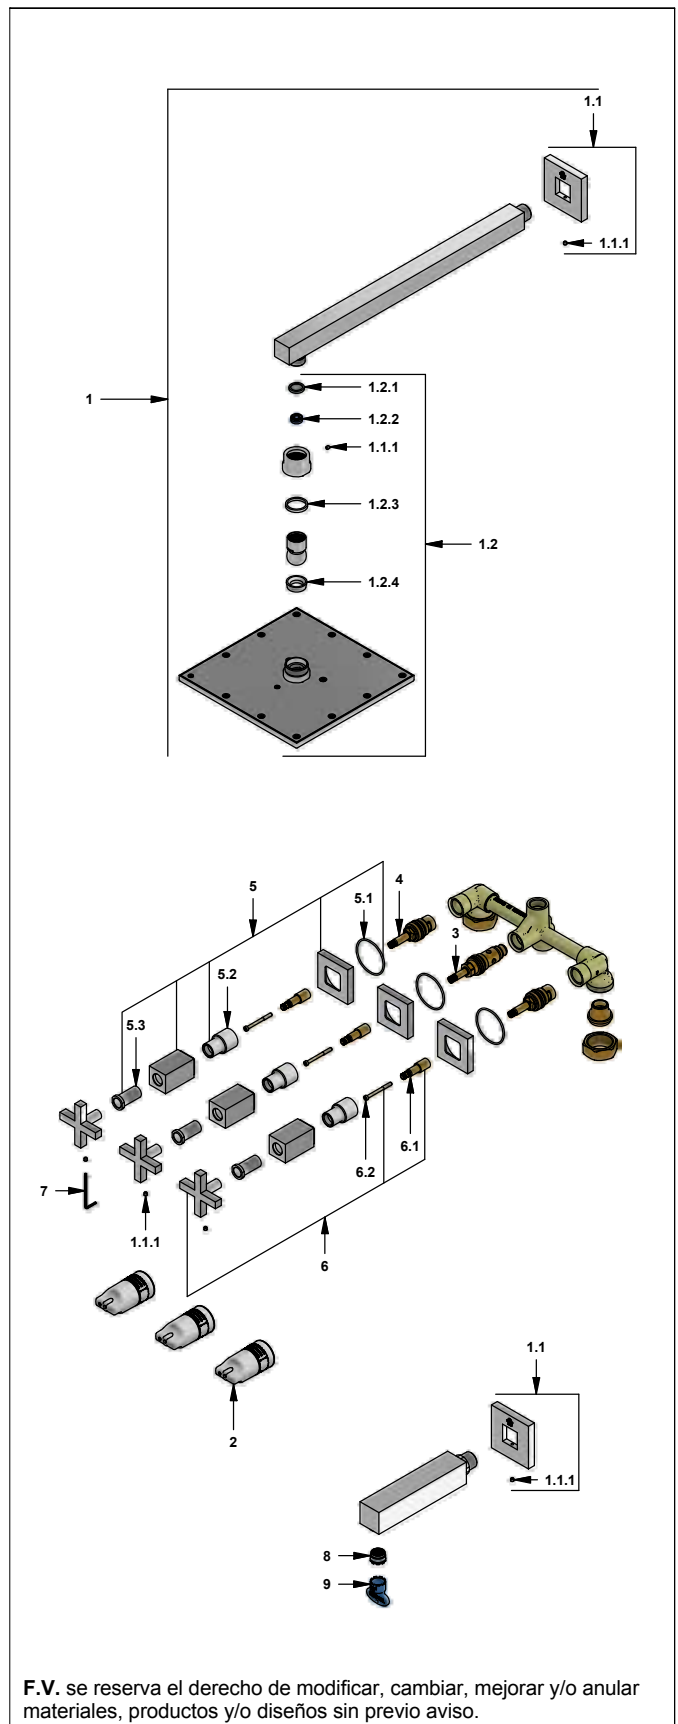

F.V. se reserva el derecho de modificar, cambiar, mejorar y/o anular materiales, productos y/o diseños sin previo aviso.

Fecha: 2019-10-07

CZ