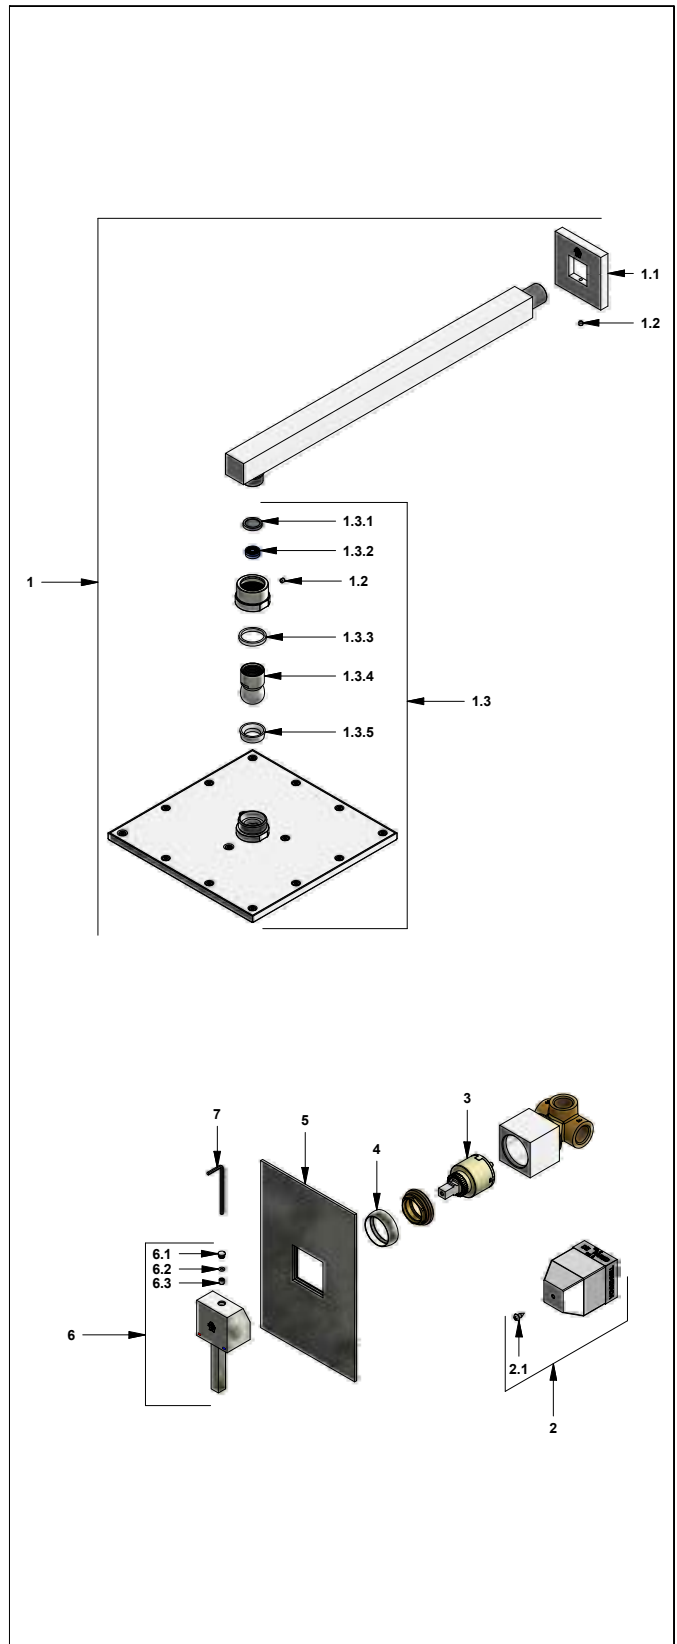

F.V. se reserva el derecho de modificar, cambiar, mejorar y/o anular materiales, productos y/o diseños sin previo aviso.

Fecha: 2016-07-25

JJ