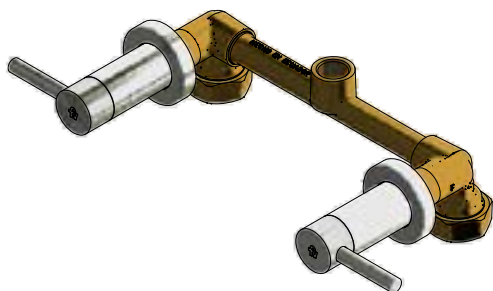

Juego mezclador de ducha

Código: **E109.05/06**

Línea: **Scala Lever (06)**

COD.: ACABADO:

CR Cromo

Incluye:

LISTA DE REPUESTOS

#	CÓDIGO	DESCRIPCIÓN
1	103.B2.7E.03 RA	Protección plástica impresa
2	103.71.27I.0E	Cabeza alta tipo E rotación izquierda
3	103.71.27D.0E	Cabeza alta tipo E rotación derecha
4	103.06.28E	Buje
5	103.06.33E	O'ring D.I:29.87; W:1.78
6	103.06.13E	Roseta
7	201.06.14C.02	Manija Scala Lever armada
8	201.06.14F.02	Manija Scala Lever armada