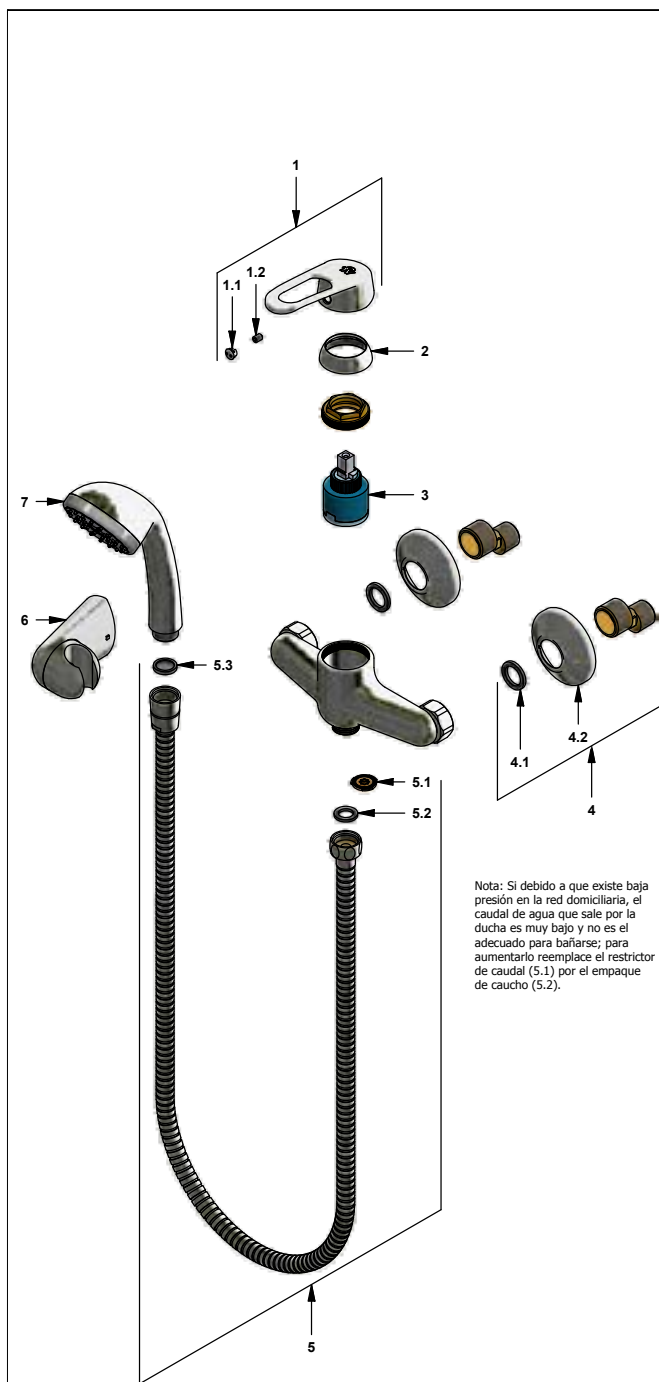

F.V. se reserva el derecho de modificar, cambiar, mejorar y/o anular materiales, productos y/o diseños sin previo aviso.