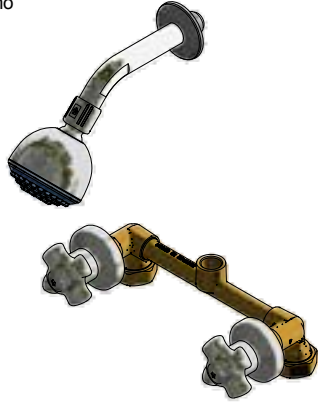

Juego de ducha

Código: **E109/27**

Línea: **Fiori (27)**

COD.: ACABADO:

CR Cromo

Incluye:

LISTA DE REPUESTOS

#	CÓDIGO	DESCRIPCIÓN
1	120.10.1E.01 Cr	Ducha plástica completa
1.1	269.13	Roseta Metálica
1.2	120.10.1E.02	Cabeza de ducha armada
1.2.1	119.12.34	Filtro
1.2.2	120.85.27.0	Restrictor de caudal a 9.5 l/min
2	103.41.7V.03 RA	Protección plástica impresa
3	103.71.27D.0E	Cabeza alta tipo E rotación derecha
4	103.63.18.2E	Porta roseta
5	201.26.13CN	Roseta
6	103.27.14.02	Manija Fiori armada
6.1	101.60.8c	Inserto cambiabile
6.2	103.49.32 Ai	Tornillo cabeza tanque W5/32"
6.3	103.26.15CN	Tapa para manija