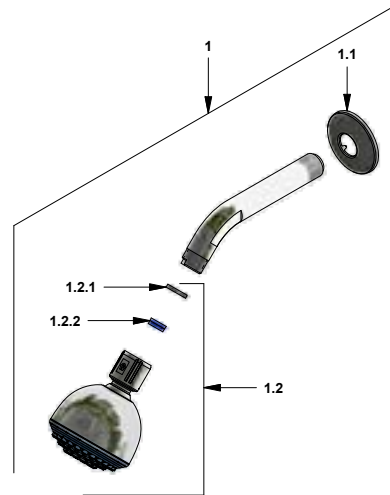

F.V. se reserva el derecho de modificar, cambiar, mejorar y/o anular materiales, productos y/o diseños sin previo aviso.

Fecha: 2020-05-18

J J