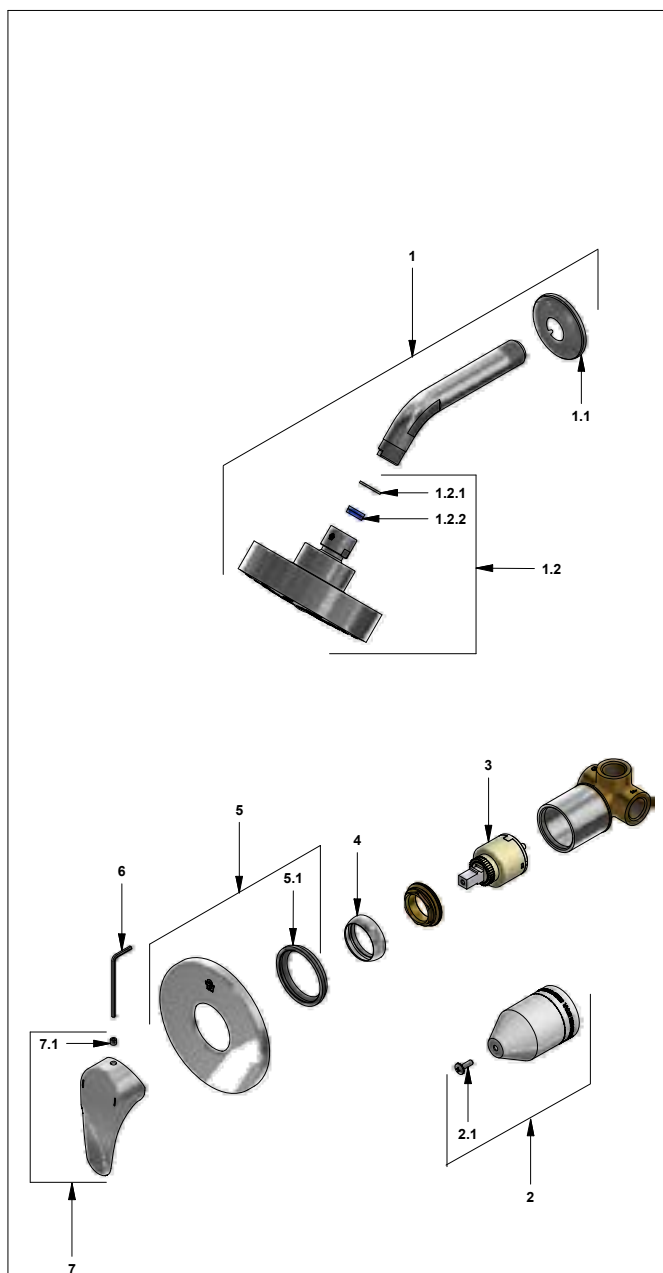

LISTA DE REPUESTOS

#	CÓDIGO	DESCRIPCIÓN
1	120.B3.01	Ducha plástica completa
1.1	269.13	Roseta Metálica
1.2	126.B3.0	Cabeza de ducha
1.2.1	126.B3.34	Filtro
1.2.2	120.85.27.0	Restriccion de caudal a 9.5 l/min
2	106.B1.26.02	Proteccion plástica completa
2.1	103.49.32 Ai	Tomillo cabeza tanque W5/32"
3	182.14.25.0	Cartucho cerámico monocomando
4	181.L5.7	Capuchón
5	108.39.13.0	Roseta completa
5.1	108.B1.8	Empaque
6	106.19	Llave hexagonal "Allen" B.LL:2.5
7	181.L5.14A.0	Manija Iguazu completa
7.1	181.39.13	Prisionero M5x0,8