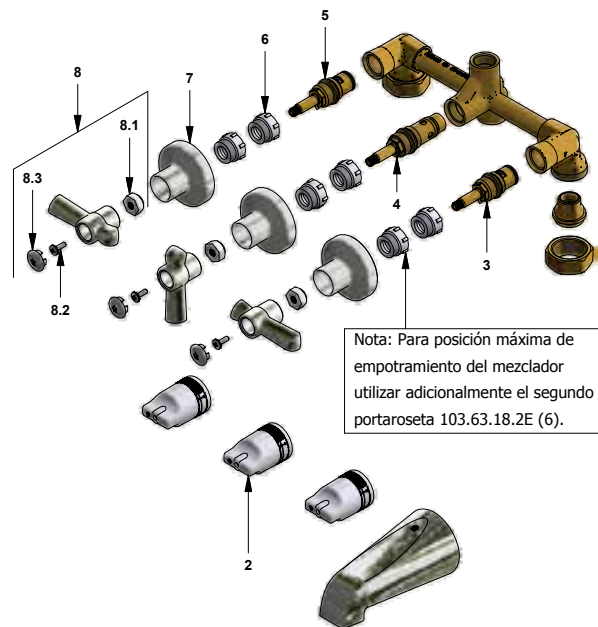

Fecha: 2020-05-14

JJ

Juego de ducha y pico para tina

 Código: **E103/27L**

 Línea: **Fiori Lever (27L)**
COD.: ACABADO:

CR Cromo

Incluye:
LISTA DE REPUESTOS

#	CÓDIGO	DESCRIPCIÓN
1	120.10.1E.01	Ducha plástica completa
1.1	269.13	Roseta Metálica
1.2	120.10.1E.02	Cabeza de ducha armada
1.2.1	119.12.34	Filtro
1.2.2	120.85.27.0	Restrictor de caudal a 9.5 l/min
2	103.B2.7E.03 RA	Protección plástica impresa
3	103.71.27I.0E	Cabeza alta tipo E rotación izquierda
4	103.06.10E.03	Cabeza de Transferencia
5	103.71.27D.0E	Cabeza alta tipo E rotación derecha
6	103.63.18.2E	Porta roseta
7	201.26.13CN	Roseta
8	103.27L.14CN.02	Manija Fiori Lever armada
8.1	101.60.8c	Inserto cambiabile
8.2	103.49.32 Ai	Tornillo cabeza tanque W5/32"
8.3	103.26.15CN	Tapa para manija