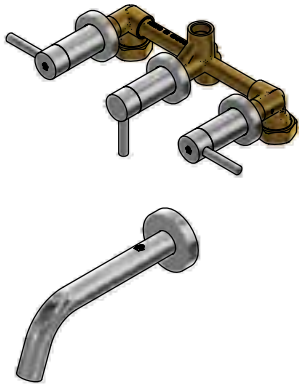

Juego mezclador de ducha y pico para tina

Código: E103.05/06

Línea: Scala Lever (06)

COD.: ACABADO:

CR Cromo

Nota: • No incluye regadera

LISTA DE REPUESTOS

#	CÓDIGO	DESCRIPCIÓN
1	103.B2.7E.03 RA	Protección plástica impresa
2	103.71.27I.0E	Cabeza alta tipo E rotación izquierda
3	103.06.10E.03	Cabeza de Transferencia
4	103.71.27D.0E	Cabeza alta tipo E rotación derecha
5	103.06.28E	Buje
6	103.06.33E	O'ring D.I:29.87; W:1.78
7	103.06.13E	Roseta
8	201.06.14C.02	Manija Scala Lever armada
9	201.06.14T.02	Manija armada (Transferencia)
10	201.06.14F.02	Manija Scala Lever armada
11	106.01.06.12	O'ring D.I.:25; W:2
12	203.07.18	Roseta
13	103.07.8.0	Aireador caudal máximo