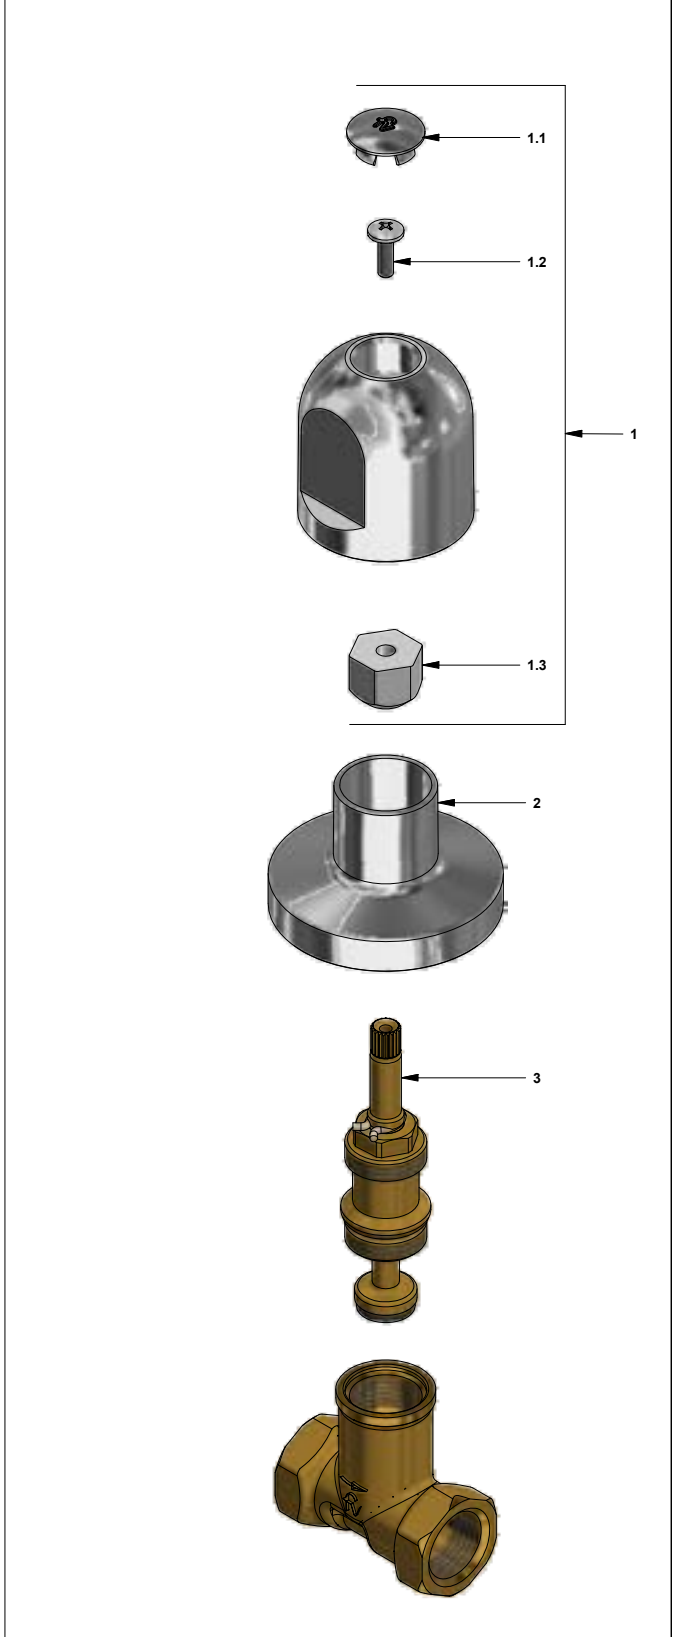

Llave Campanola

Código: **E479/26**

Línea: **Lúmina (26)**

COD.: ACABADO:
CR Cromo

Incluye:

LISTA DE REPUESTOS		
#	CÓDIGO	DESCRIPCIÓN
1	103.26.14.02	Manija Lúmina armada
1.1	103.26.15CN	Tapa para manija
1.2	103.49.32 Ai	Tornillo cabeza tanque W5/32"
1.3	101.29.8c	Inserto cambiabile
2	201.26.13CN	Roseta
3	103.15.27.0	Cabeza lateral

F.V. se reserva el derecho de modificar, cambiar, mejorar y/o anular materiales, productos y/o diseños sin previo aviso.