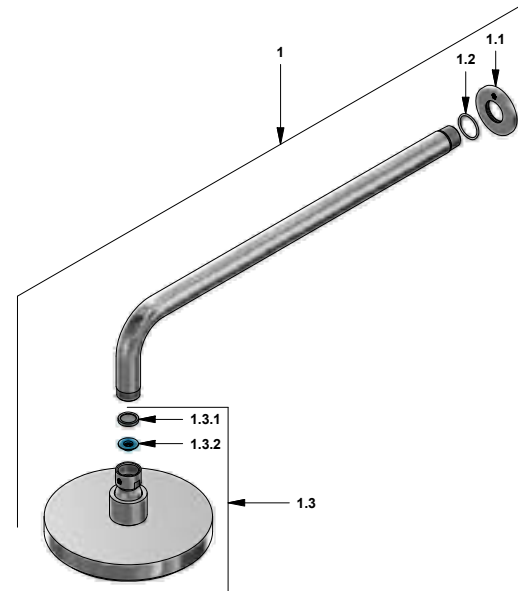

F.V. se reserva el derecho de modificar, cambiar, mejorar y/o anular materiales, productos y/o diseños sin previo aviso.

Fecha: 2019-02-04

CZ