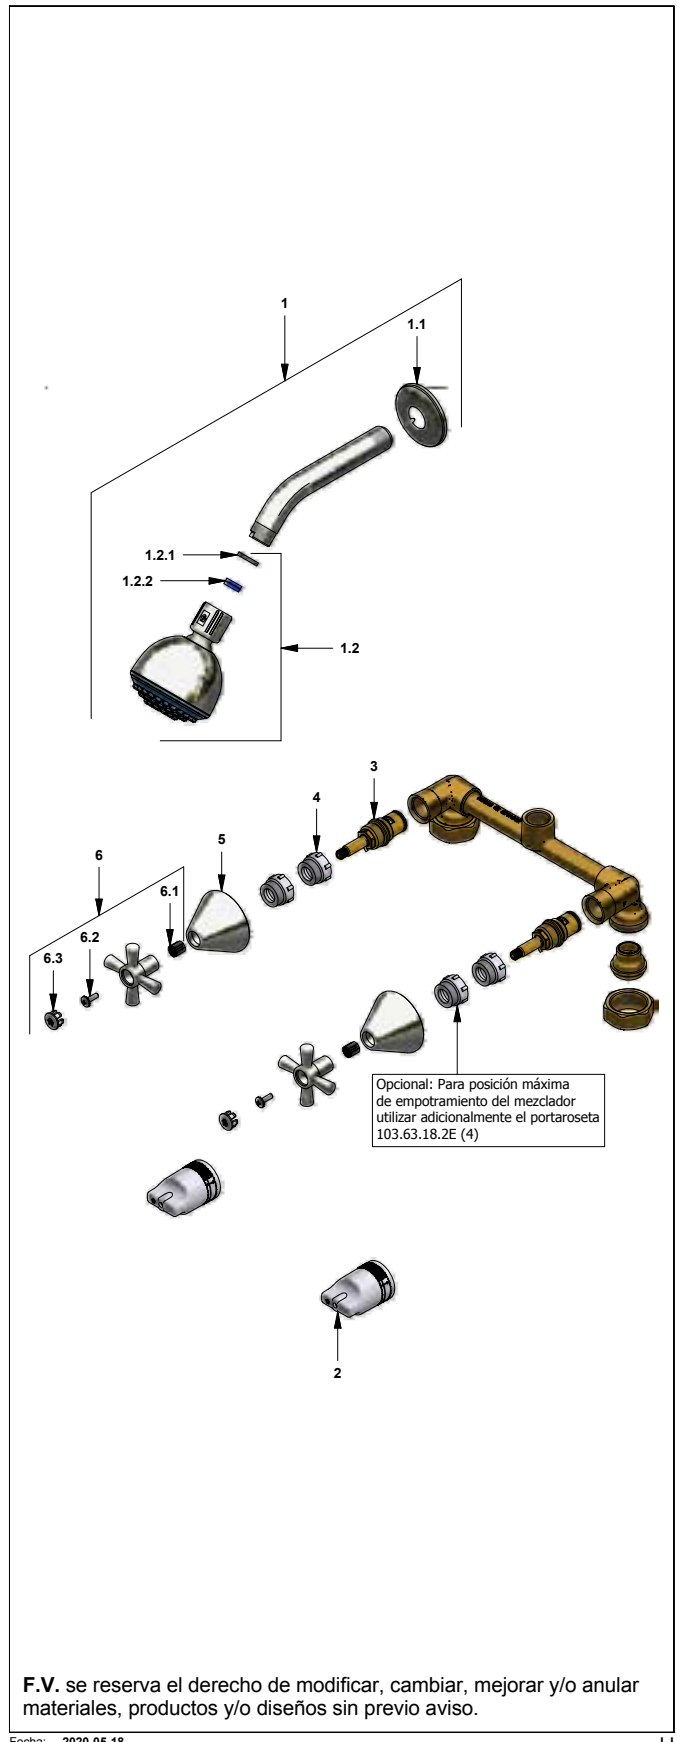

Fecha: 2020-05-18

JJ

Juego de ducha

 Código: **E109/Y4**

 Línea: **Crux (Y4)**
COD.: ACABADO:

CR Cromo

Incluye:
LISTA DE REPUESTOS

#	CÓDIGO	DESCRIPCIÓN
1	120.10.1E.01 Cr	Ducha plástica completa
1.1	269.13	Roseta Metálica
1.2	120.10.1E.02	Cabeza de ducha armada
1.2.1	119.12.34	Filtro
1.2.2	120.85.27.0	Restricción de caudal a 9.5 l/min
2	103.B2.7E.03 RA	Protección plástica impresa
3	103.71.27D.0E	Cabeza alta tipo E rotación derecha
4	103.63.18.2E	Porta roseta
5	103.Y4.13	Roseta
6	103.Y4.14.02	Manija Crux armada
6.1	109.B2.8	Inserto
6.2	103.49.32 Ai	Tornillo cabeza tanque W5/32"
6.3	103.64.17	Tapa para manija