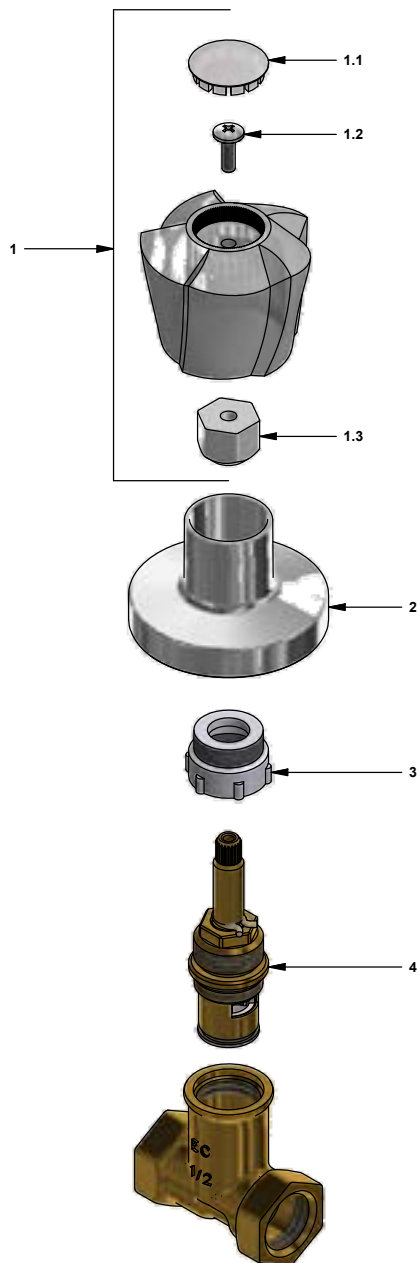

Llave de ducha

 Código: **E479.01/29**

 Línea: **Euro Style (29)**
COD.: ACABADO:

CR Cromo

Incluye:
LISTA DE REPUESTOS

#	CÓDIGO	DESCRIPCIÓN
1	103.29.14.02	Manija Eurostyle armada
1.1	103.71.17	Tapa para manija
1.2	103.49.32 Ai	Tornillo cabeza tanque W5/32"
1.3	101.29.8c	Inserto cambiabile
2	201.26.13CN	Roseta
3	103.63.18.2E	Porta roseta
4	103.71.27D.0E	Cabeza alta tipo E rotación derecha