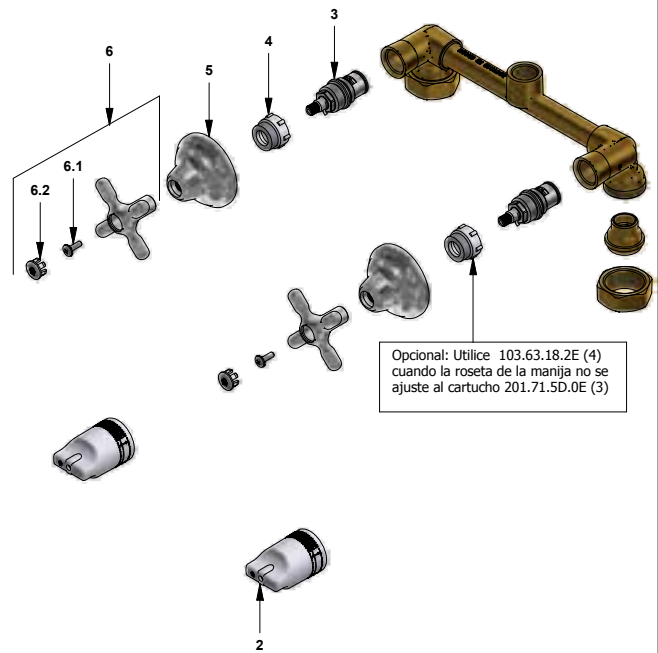

F.V. se reserva el derecho de modificar, cambiar, mejorar y/o anular materiales, productos y/o diseños sin previo aviso.