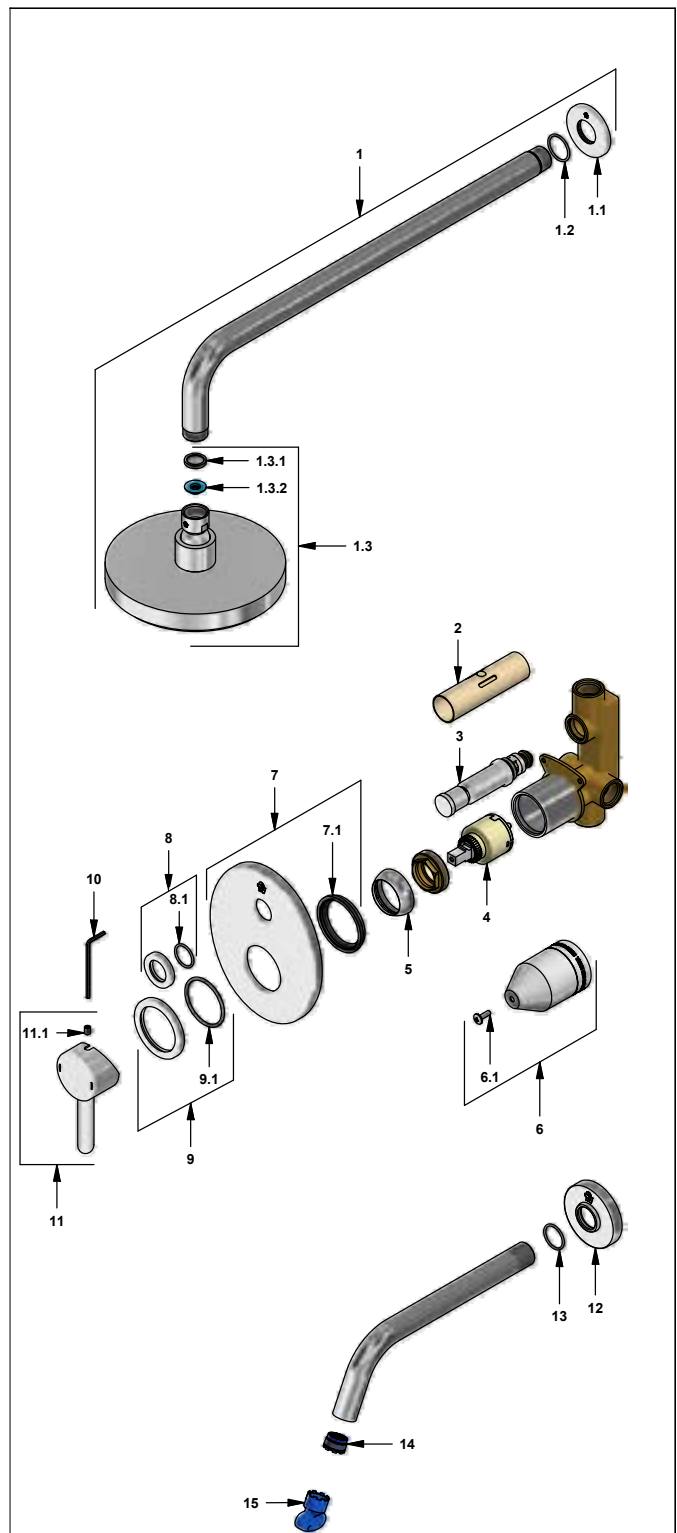

F.V. se reserva el derecho de modificar, cambiar, mejorar y/o anular materiales, productos y/o diseños sin previo aviso.

Fecha: 2018-06-21

DV