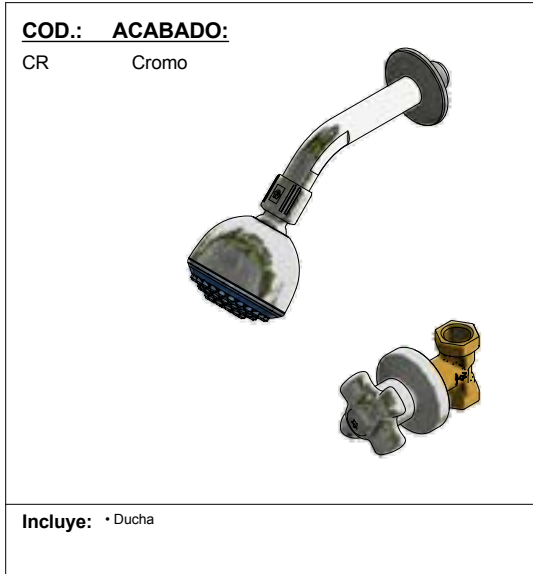

Llave de campanola con ducha

Código: **E479.120/27**

Línea: **Fiori (27)**