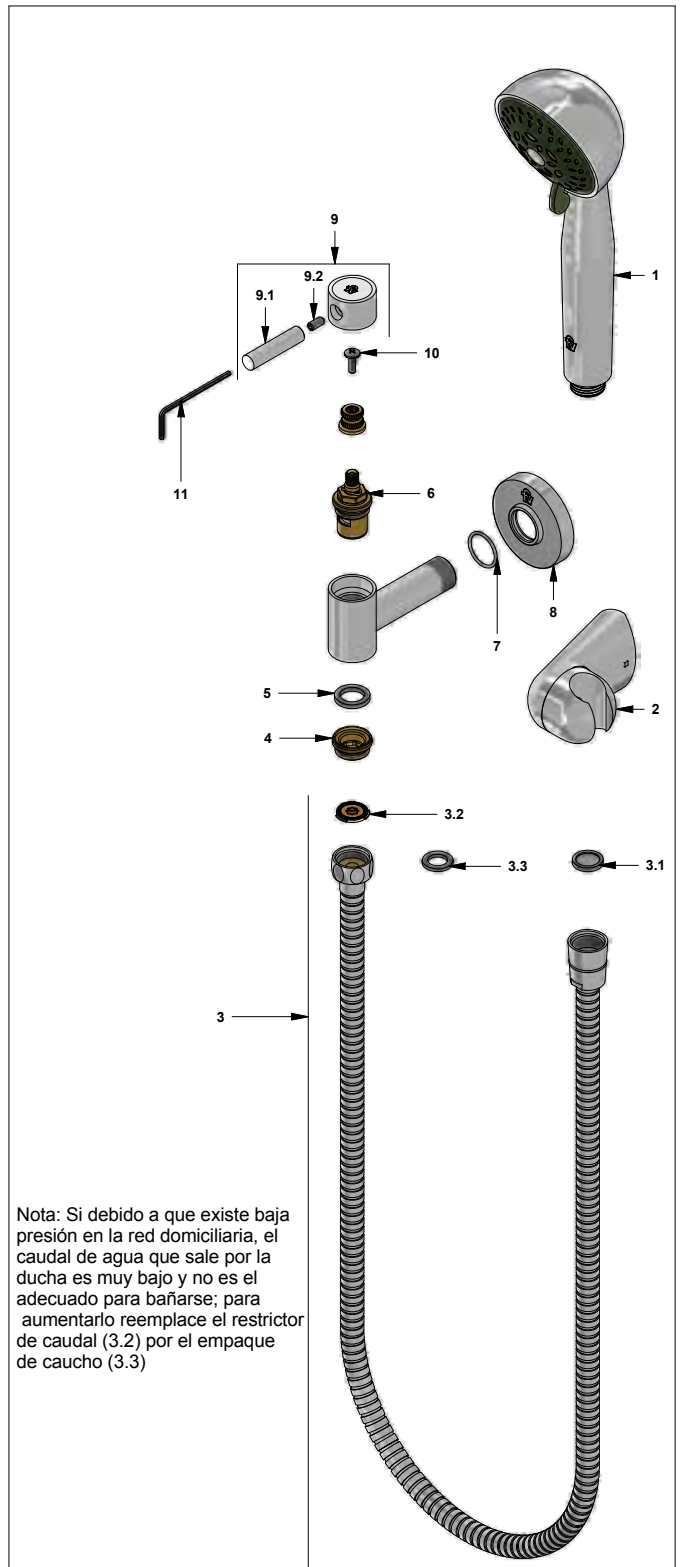

Nota: Si debido a que existe baja presión en la red domiciliaria, el caudal de agua que sale por la ducha es muy bajo y no es el adecuado para bañarse; para aumentarlo reemplace el restrictor de caudal (3.2) por el empaque de caucho (3.3)

F.V. se reserva el derecho de modificar, cambiar, mejorar y/o anular materiales, productos y/o diseños sin previo aviso.