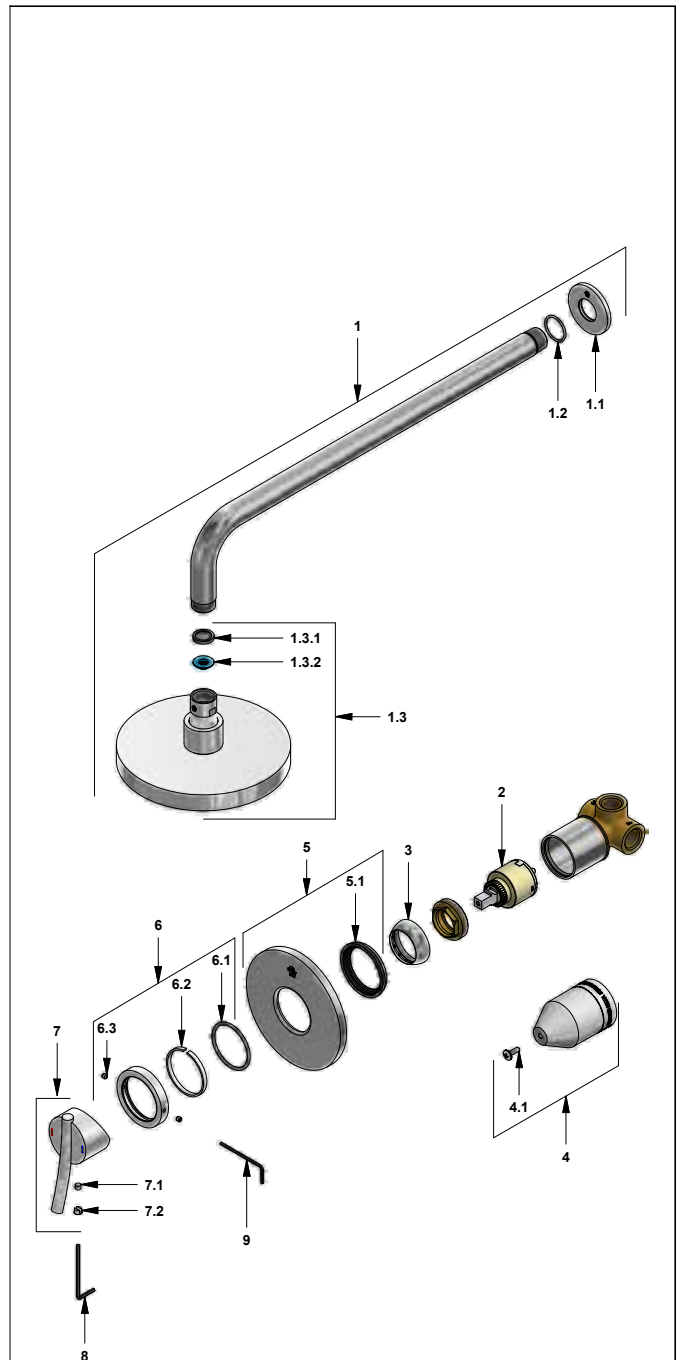

CR Cromo

Incluye:
LISTA DE REPUESTOS

#	CÓDIGO	DESCRIPCIÓN
1	120.39.0.1	Ducha completa
1.1	120.39.13E	Roseta
1.2	120.39.6	O'ring D.I: 21.9; W.1.8
1.3	126.39.0	Cabeza de ducha
1.3.1	119.12.34	Filtro
1.3.2	120.C2.27.0	Restrictor de caudal a 9.5 l/min
2	182.14.25.0	Cartucho cerámico monocomando
3	181.B1.7	Capuchón
4	106.B1.26.02	Proteccion plástica completa
4.1	103.49.32 Ai	Tornillo cabeza tanque W5/32"
5	108.39.13.0	Roseta completa
5.1	108.B1.8	Empaque
6	206.39.24.02	Anillo decorativo armado
6.1	201.26.9CN	O'ring D.I:40.94; W:2.62
6.2	206.39.26	Arandela antifricción
6.3	F.V901224	Prisionero cilíndrico M4x0,7
7	206.39.14A.0	Manija Libby completa
7.1	181.39.13	Prisionero M5x0,8
7.2	181.39.16	Tapón
8	106.19	Llave hexagonal "Allen" B.LL:2.5
9	F.V901229	Llave hexagonal "Allen" B.LL:2