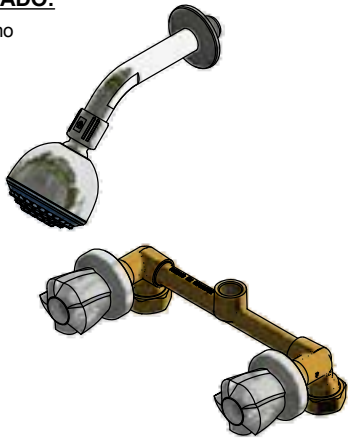

Juego de ducha

Código: **E109/29**

Línea: **Euro Style (29)**

COD.: ACABADO:

CR Cromo

Incluye:

LISTA DE REPUESTOS

#	CÓDIGO	DESCRIPCIÓN
1	120.10.1E.01 Cr	Ducha plástica completa
1.1	269.13	Roseta Metálica
1.2	120.10.1E.02	Cabeza de ducha armada
1.2.1	119.12.34	Filtro
1.2.2	120.85.27.0	Restrictor de caudal a 9.5 l/min
2	103.41.7V.03 RA	Protección plástica impresa
3	103.71.27D.0E	Cabeza alta tipo E rotación derecha
4	103.63.18.2E	Porta roseta
5	201.26.13CN	Roseta
6	103.29.14.02	Manija Eurostyle armada
6.1	101.29.8c	Inserto cambiabile
6.2	103.49.32 Ai	Tornillo cabeza tanque W5/32"
6.3	103.71.17	Tapa para manija