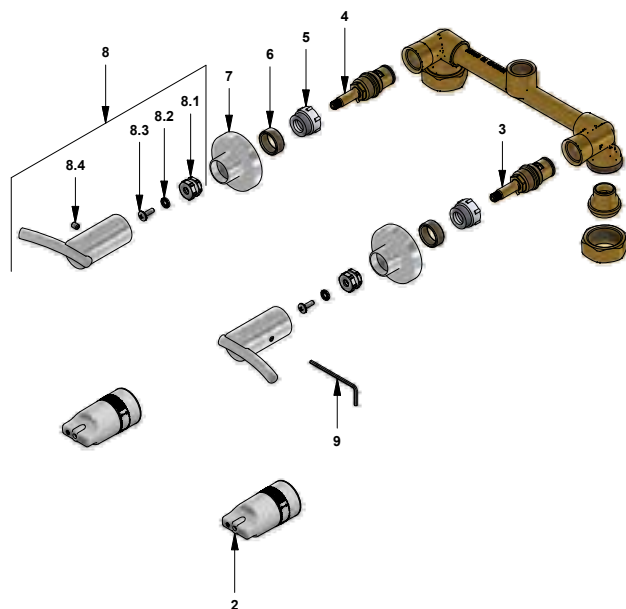

CR Cromo

Incluye:

LISTA DE REPUESTOS

#	CÓDIGO	DESCRIPCIÓN
1	120.39.1.01	Ducha Libby completa
1.1	120.39.13	Roseta
1.2	119.12.34	Filtro
1.3	120.85.27.0	Restrictor de caudal a 9.5 l/min
1.4	120.39.1.0	Cabeza de ducha
1.4.1	120.42.4	Buje porta glóbulos
1.4.2	415.14	O'ring D.I:17.8; W:3.1
2	103.41.71.03 RA	Protección plástica impresa
3	103.71.271.0E	Cabeza alta tipo E rotación izquierda
4	103.71.27D.0E	Cabeza alta tipo E rotación derecha
5	103.63.18.2E	Porta roseta
6	103.15.18E	Porta roseta
7	103.39.13	Roseta
8	103.39.14.0.02	Manija Libby armada
8.1	103.39.8A	Inserto
8.2	103.42.24a	Arandela de seguridad
8.3	103.49.32 Ai	Tornillo cabeza tanque W5/32"
8.4	103.39.20	Prisionero M5 x 6
9	106.19	Llave hexagonal "Allen" B.L.L:2.5