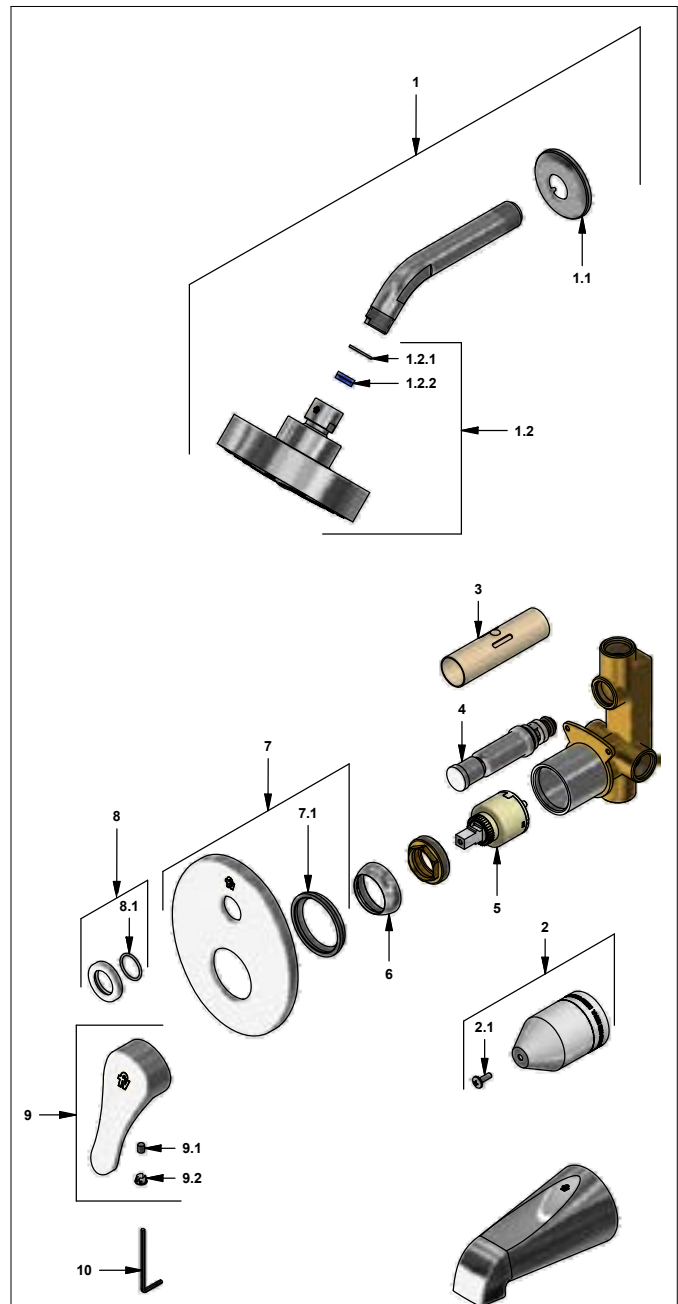

CR Cromo

Incluye:
LISTA DE REPUESTOS

#	CÓDIGO	DESCRIPCIÓN
1	120.B3.01	Ducha plástica completa
1.1	269.13	Roseta Metálica
1.2	126.B3.0	Cabeza de ducha
1.2.1	126.B3.34	Filtro
1.2.2	120.85.27.0	Restrictor de caudal a 9.5 l/min
2	106.B1.26.02	Proteccion plástica completa
2.1	103.49.32 Ai	Tornillo cabeza tanque W5/32"
3	106.B1.28	Protección válvula
4	106.B1.5.0	Válvula de transferencia
5	182.14.25.0	Cartucho cerámico monocomando
6	181.B1.7	Capuchón
7	106.B1.13A.0	Roseta completa
7.1	108.B1.8	Empaque
8	106.X5.21.02	Anillo decorativo con O'ring
8.1	103.41.11	O'ring D.I.:18.77; W:1.78
9	423.B3.14.0	Manija Flow completa
9.1	181.B1.13	Prisionero M5x0,8
9.2	182.B1.19	Tapón para manija
10	106.19	Llave hexagonal "Allen" B.LL:2.5