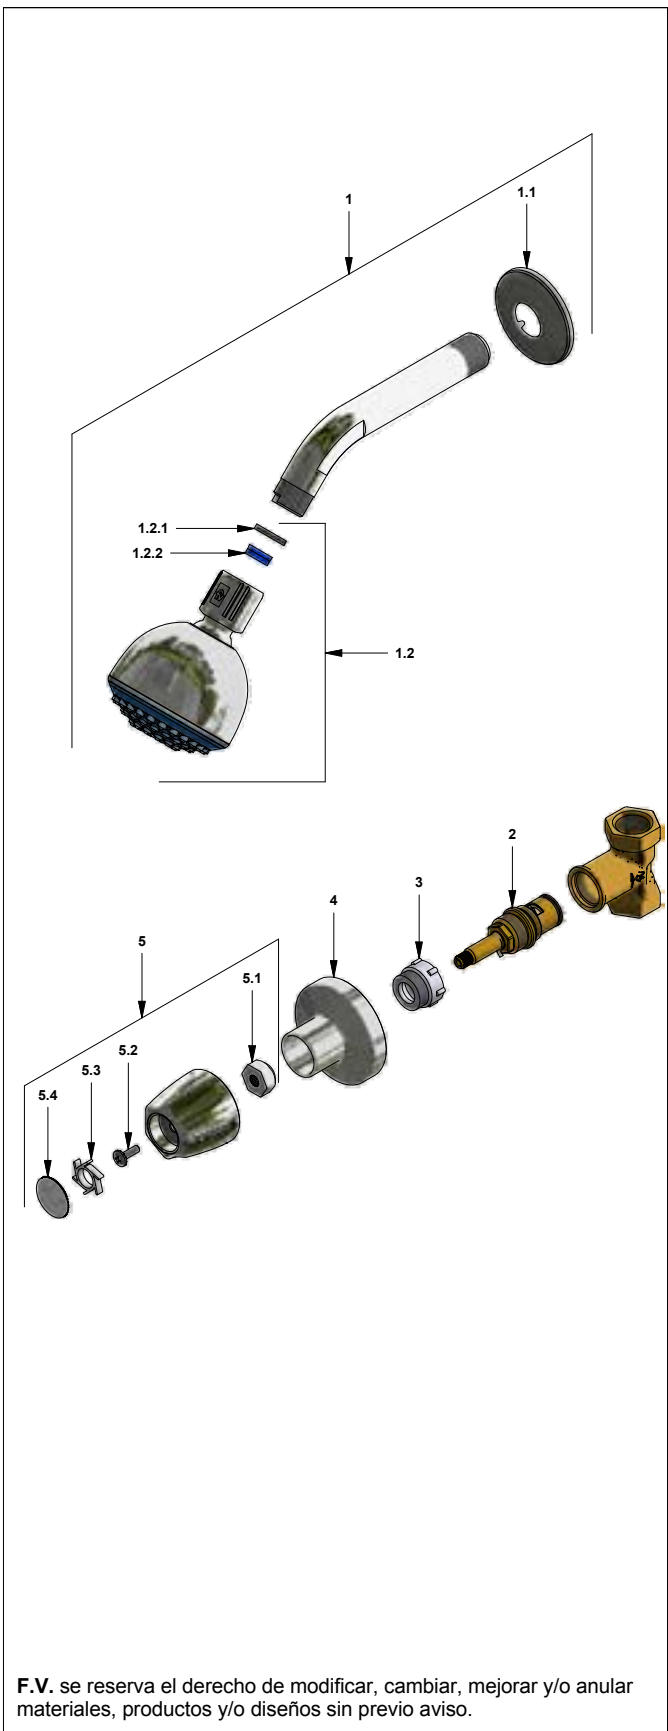

Llave de campanola con ducha

Código: **E479.120/71**

Línea: **Capri (71)**

COD.: ACABADO:
CR Cromo

Incluye: • Ducha

LISTA DE REPUESTOS		
#	CÓDIGO	DESCRIPCIÓN
1	120.10.1E.01	Ducha plástica completa
1.1	269.13	Roseta Metálica
1.2	120.10.1E.02	Cabeza de ducha armada
1.2.1	119.12.34	Filtro
1.2.2	120.85.27.0	Restrictor de caudal a 9.5 l/min
2	103.71.27D.0E	Cabeza alta tipo E rotación derecha
3	103.63.18.2E	Porta roseta
4	201.26.13CN	Roseta
5	221.71.14T.02	Manija Capri armada
5.1	101.60.8c	Inserto cambiabile
5.2	103.49.32 Ai	Tornillo cabeza tanque W5/32"
5.3	103.71.23	Porta letra
5.4	103.71.17E	Tapa manija

F.V. se reserva el derecho de modificar, cambiar, mejorar y/o anular materiales, productos y/o diseños sin previo aviso.

Fecha: 2020-05-20

JJ