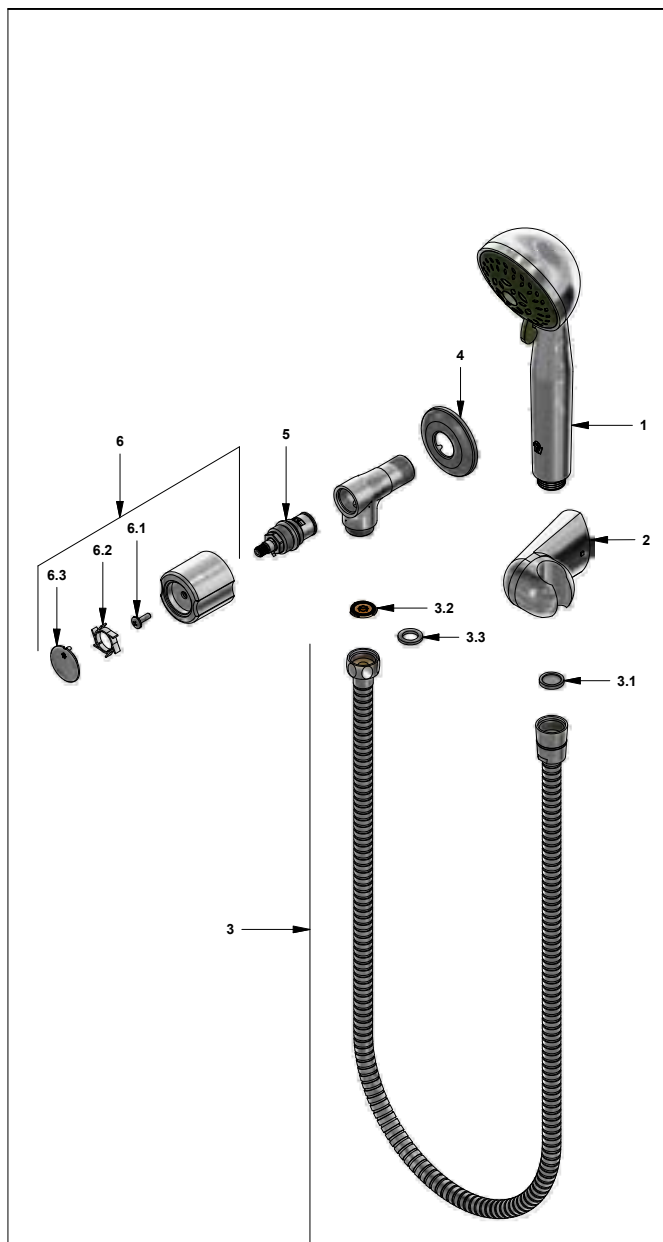

Nota: Si debido a que existe baja presión en la red domiciliaria, el caudal de agua que sale por la ducha es muy bajo y no es el adecuado para bañarse; para aumentarlo reemplace el restrictor de caudal (3.2) por el empaque de caucho (3.3).

F.V. se reserva el derecho de modificar, cambiar, mejorar y/o anular materiales, productos y/o diseños sin previo aviso.