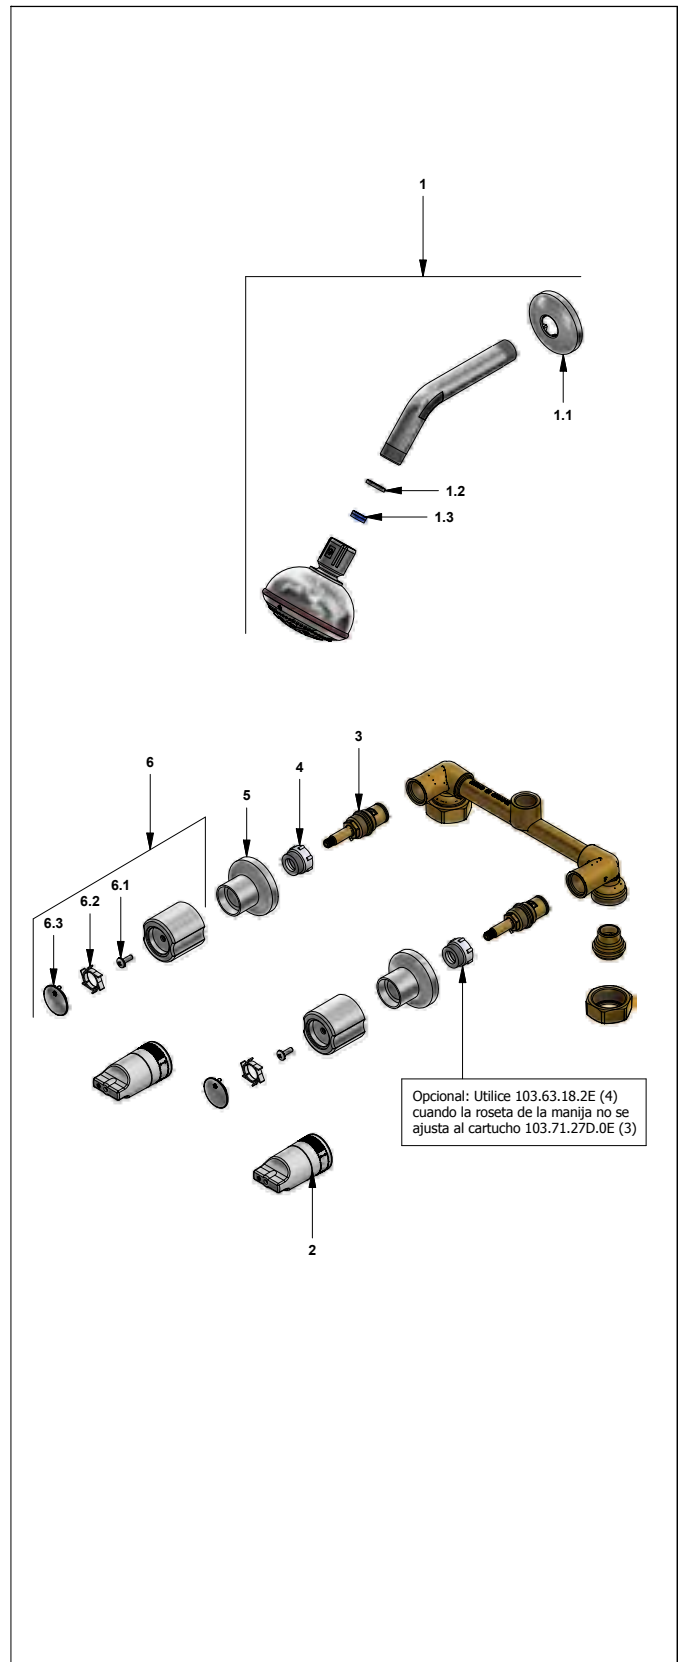

LISTA DE REPUESTOS

#	CÓDIGO	DESCRIPCIÓN
1	120.11.0	Ducha autolimpiante de cinco funciones
1.1	120.10.3.I	Roseta
1.2	119.12.34	Filtro
1.3	120.85.27.0	Restrictor de caudal a 9.5 l/min
2	103.41.7V.03 RA	Protección plástica impresa
3	103.71.27D.0E	Cabeza alta tipo E rotación derecha
4	103.63.18.2E	Porta roseta
5	103.15.13	Roseta
6	103.15.14.02	Manija armada
6.1	103.49.32 Ai	Tornillo cabeza tanque W5/32"
6.2	103.15.23	Portaletra
6.3	103.15.15	Tapa