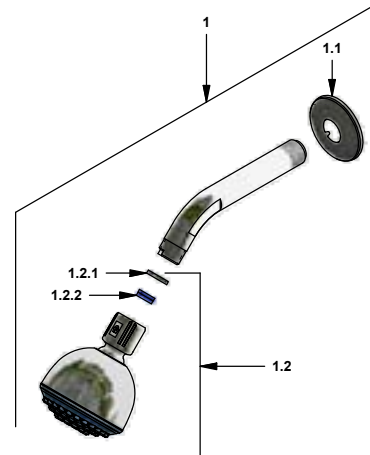

Juego de ducha y pico para tina

 Código: **E107/27**

 Línea: **Fiori (27)**
COD.: **ACABADO:**

CR Cromo

Incluye: • Transferencia en el pico

LISTA DE REPUESTOS

#	CÓDIGO	DESCRIPCIÓN
1	120.10.1E.01	Ducha plástica completa
1.1	269.13	Roseta Metálica
1.2	120.10.1E.02	Cabeza de ducha armada
1.2.1	119.12.34	Filtro
1.2.2	120.85.27.0	Restricción de caudal a 9.5 l/min
2	103.41.7V.03 RA	Protección plástica impresa
3	103.71.27D.0E	Cabeza alta tipo E rotación derecha
4	103.63.18.2E	Porta roseta
5	201.26.13CN	Roseta
6	103.27.14.02	Manija Fiori armada
6.1	101.60.8c	Inserto cambiabile
6.2	103.49.32 Ai	Tornillo cabeza tanque W5/32"
6.3	103.26.15CN	Tapa para manija
7	107.77.26.0	Perno para transferencia
8	107.77.23.0	Válvula transferencia