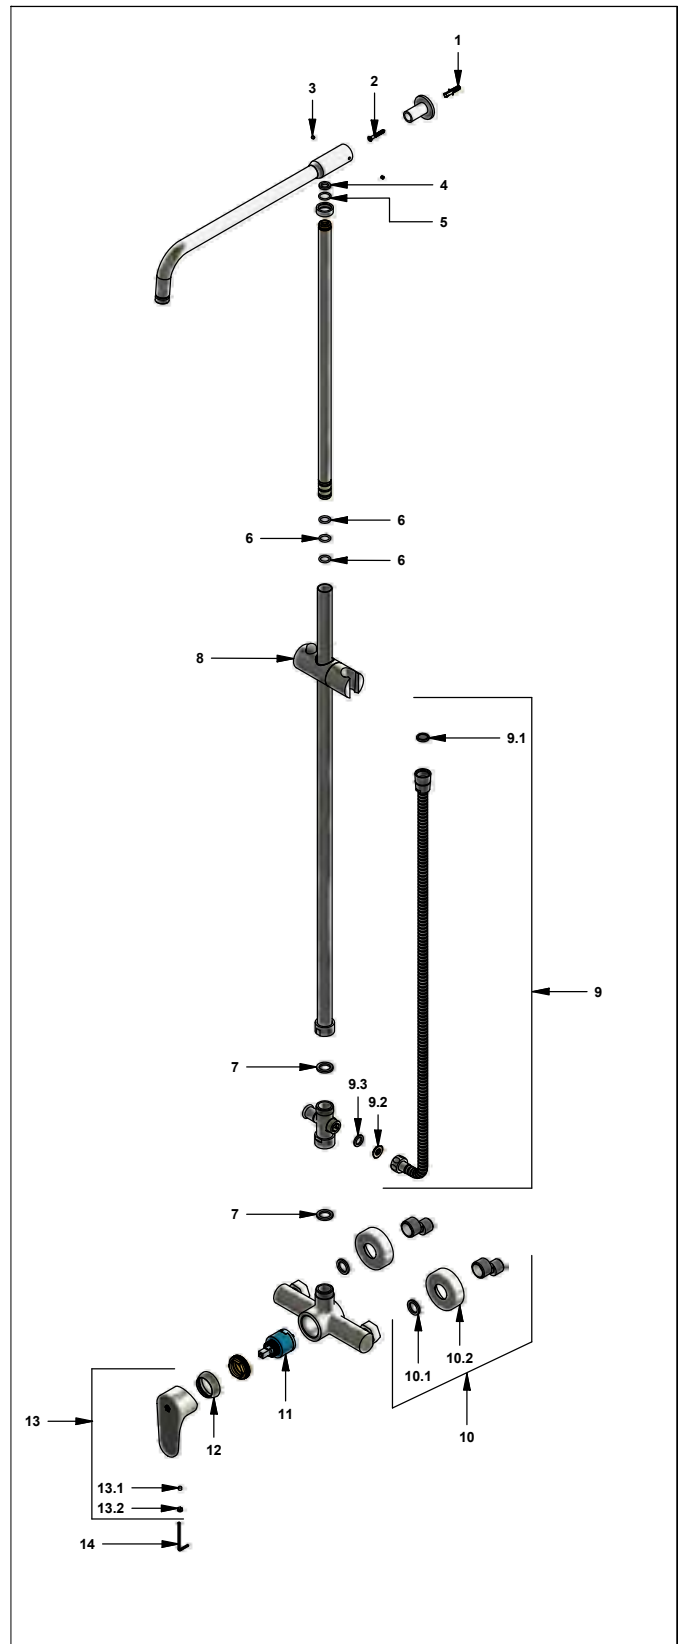

COD.: ACABADO:

CR Cromo

No incluye:

- Regadera
- Ducha manual

LISTA DE REPUESTOS

#	CÓDIGO	DESCRIPCIÓN
1	119.19	Taco
2	116.6	Tornillo
3	F.V901224	Prisionero cilíndrico M4x0,7
4	312.B1.35	Arandela de caucho
5	312.21.49	O'ring D.I.:15; W:1.9
6	312.B1.47	O'ring D.I.:13.2; W:2.4
7	312.B1.38	Arandela de caucho
8	312.B1.30.0	Soporte ducha manual
9	310.B1.25.0	Manguera flexible
9.1	119.12.34	Filtro
9.2	120.D3.27.0	Restrictor de caudal a 9.5 l/min
9.3	310.B1.25.6	Empaque
10	310.39.19.0	Roseta con conexión excéntrica
10.1	532.22	Arandela
10.2	310.39.19	Roseta
11	411.B1.25.0	Cartucho cerámico monocomando
12	181.B1.7	Capuchón
13	181.D3.14.0	Manija Dalia completa
13.1	181.39.13	Prisionero M5x0,8
13.2	182.D3.19	Tapón para manija
14	106.19	Llave hexagonal "Allen" B.LL.:2.5