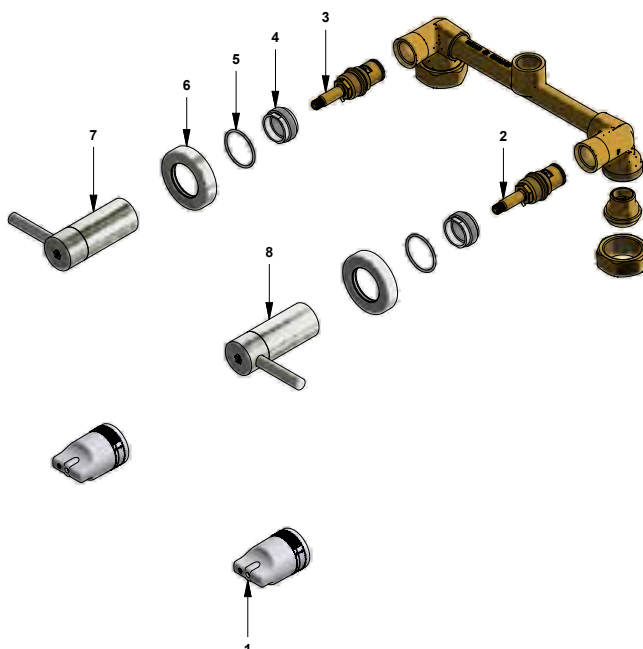

F.V. se reserva el derecho de modificar, cambiar, mejorar y/o anular materiales, productos y/o diseños sin previo aviso.

Fecha: 2019-07-26

CZ