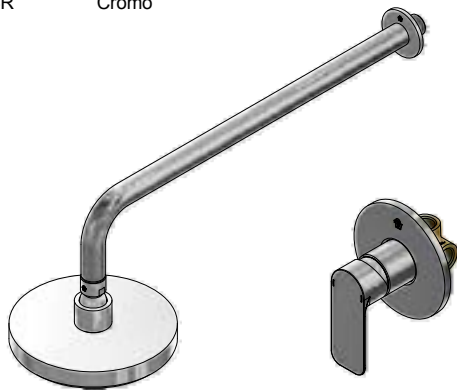

Juego monocomando para ducha

Código: **E108/D9**

Línea: **Coty (D9)**

COD.: ACABADO:

CR Cromo

Incluye:

LISTA DE REPUESTOS

#	CÓDIGO	DESCRIPCIÓN
1	120.39.0.1	Ducha completa
1.1	120.39.13E	Roseta
1.2	120.39.6	O'ring D.I: 21.9; W:1.8
1.3	126.39.0	Cabeza de ducha
1.3.1	119.12.34	Filtro
1.3.2	120.C2.27.0	Restrictor de caudal a 9.5 l/min
2	106.B1.26.02	Proteccion plástica completa
2.1	103.49.32 Ai	Tornillo cabeza tanque W5/32"
3	182.14.25.0	Cartucho cerámico monocomando
4	181.L5.7	Capuchón
5	108.39.13.0	Roseta completa
5.1	108.B1.8	Empaque
6	106.D9.14A.0	Manija Coty completa
6.1	411.L5.13	Prisionero M5x0.8
6.2	106.L6.14.1	Tapón
7	106.19	Llave hexagonal "Allen" B.LL:2.5