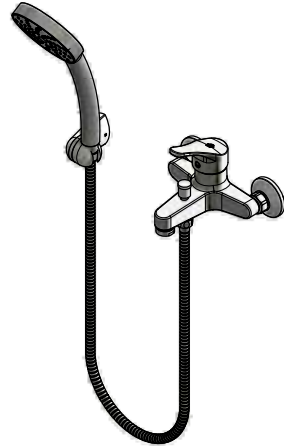

Juego monocomando externo de ducha y pico para tina

Código: **E310/B3**

Línea: **Flow (B3)**

COD.: ACABADO:

CR Cromo