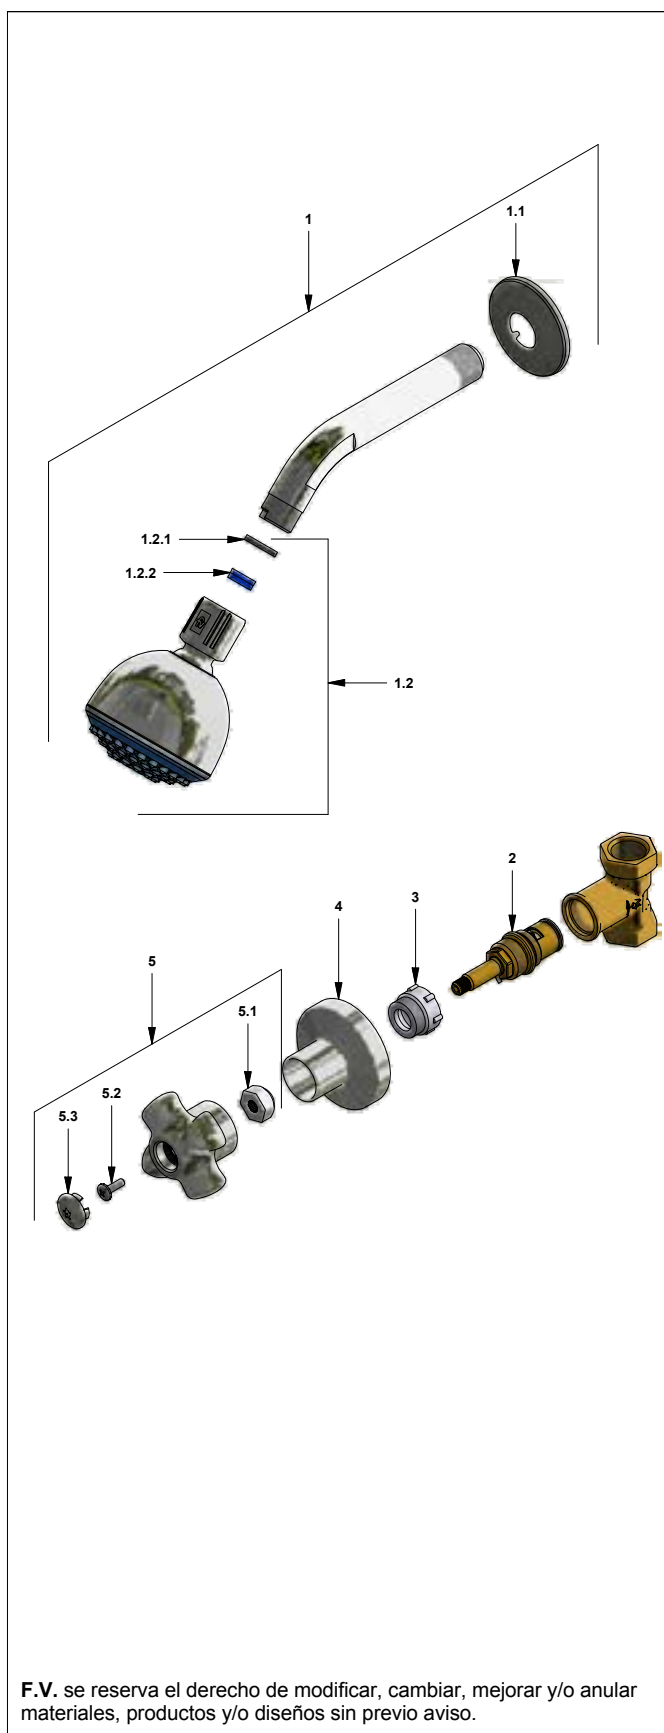

LISTA DE REPUESTOS		
#	CÓDIGO	DESCRIPCIÓN
1	120.10.1E.01 Cr	Ducha plástica completa
1.1	269.13	Roseta Metálica
1.2	120.10.1E.02	Cabeza de ducha armada
1.2.1	119.12.34	Filtro
1.2.2	120.85.27.0	Restrictor de caudal a 9.5 l/min
2	103.71.27D.0E	Cabeza alta tipo E rotación derecha
3	103.63.18.2E	Porta roseta
4	201.26.13CN	Roseta
5	103.27.14.02	Manija Fiori armada
5.1	101.60.8c	Inserto cambiabile
5.2	103.49.32 Ai	Tornillo cabeza tanque W5/32"
5.3	103.26.15CN	Tapa para manija