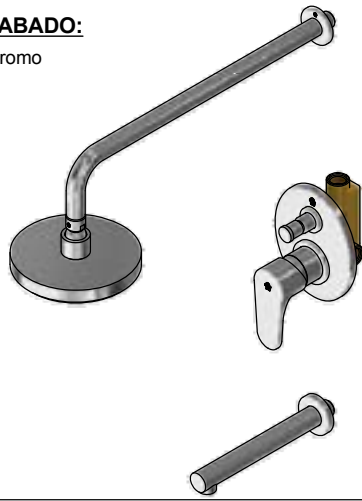

Juego monocomando para ducha y pico para tina

Código: **E106/D3**

Línea: **Dalia (D3)**

COD.: ACABADO:

CR Cromo

Incluye:

LISTA DE REPUESTOS

#	CÓDIGO	DESCRIPCIÓN
1	120.39.0.I	Ducha completa
1.1	120.39.13E	Roseta
1.2	120.39.6	O'ring D.I.: 21.9; W:1.8
1.3	126.39.0	Cabeza de ducha
1.3.1	119.12.34	Filtro
1.3.2	120.C2.27.0	Restrictor de caudal a 9.5 l/min
2	106.B1.28	Protección válvula
3	106.B1.5.0	Válvula de transferencia
4	182.14.25.0	Cartucho cerámico monocomando
5	181.B1.7	Capuchón
6	106.B1.26.02	Proteccion plástica completa
6.1	103.49.32 Ai	Tomillo cabeza tanque W5/32"
7	106.B1.13A.0	Roseta completa
7.1	108.B1.8	Empaque
8	106.X5.21.02	Anillo decorativo con O'ring
8.1	103.41.11	O'ring D.I.:18.77; W:1.78
9	106.39.24.02	Anillo decorativo con O'ring
9.1	201.26.9CN	O'ring D.I.:40.94; W:2.62
10	181.D3.14.0	Manija Dalia completa
10.1	181.39.13	Prisionero M5x0,8
10.2	182.D3.19	Tapón para manija
11	106.19	Llave hexagonal "Allen" B.LL.:2.5
12	106.39.18C	Roseta
13	241.24E	O'ring D.I.:25.12; W:1.78
14	103.06.8.0	Aireador oculto "TJ"
15	0205.87.9.I	Llave aireador oculto