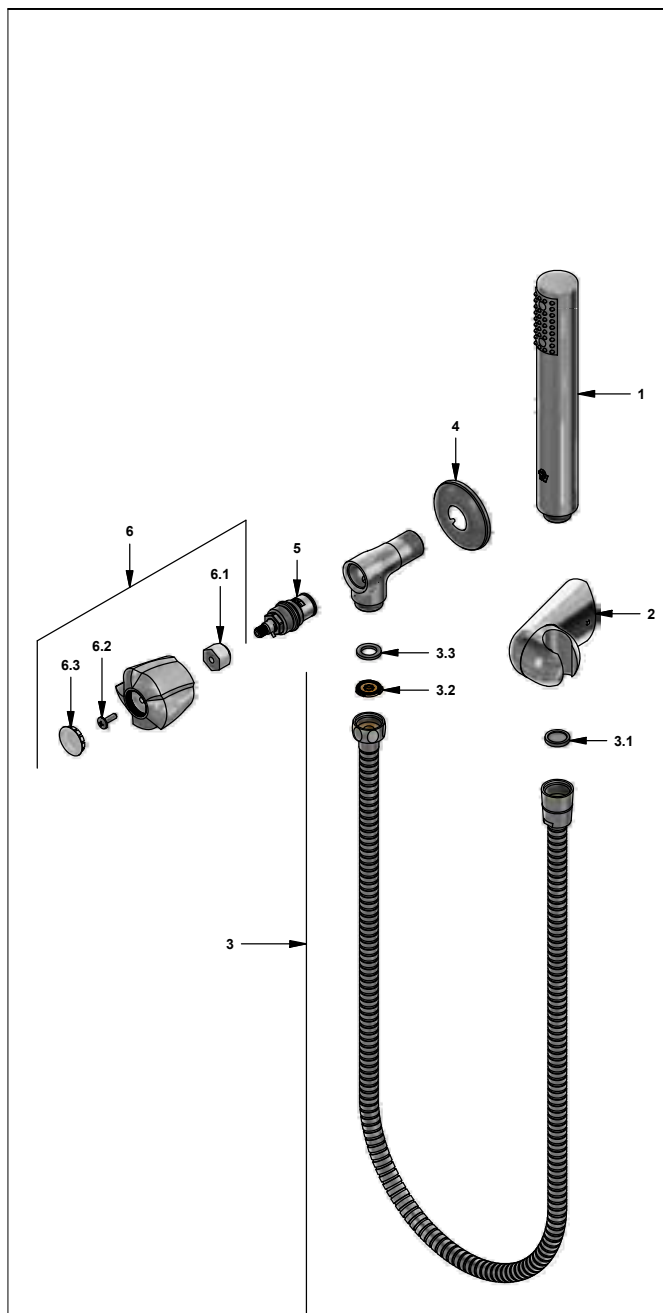

Nota: Si debido a que existe baja presión en la red domiciliaria, el caudal de agua que sale por la ducha es muy bajo y no es el adecuado para bañarse, para aumentarlo reemplace el restrictor de caudal (3.2) por el empaque de caucho (3.3)

F.V. se reserva el derecho de modificar, cambiar, mejorar y/o anular materiales, productos y/o diseños sin previo aviso.