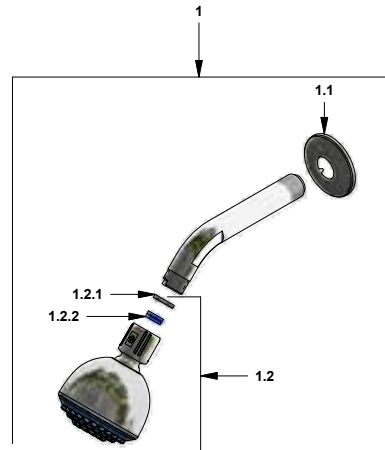

CR Cromo

Incluye:
LISTA DE REPUESTOS

#	CÓDIGO	DESCRIPCIÓN
1	120.10.1E.01 Cr	Ducha plástica completa
1.1	269.13	Roseta Metálica
1.2	120.10.1E.02	Cabeza de ducha armada
1.2.1	119.12.34	Filtro
1.2.2	120.85.27.0	Restrictor de caudal a 9.5 l/min
2	103.41.7V.03 RA	Protección plástica impresa
3	103.66.10E.03	Cabeza trasferencia armada
4	103.71.27D.0E	Cabeza alta tipo E rotación derecha
5	103.63.18.2E	Porta roseta
6	201.26.13CN	Roseta
7	103.26.14.02	Manija Lúmina armada
7.1	101.29.8c	Inserto cambiabile
7.2	103.49.32 Ai	Tornillo cabeza tanque W5/32"
7.3	103.26.15CN	Tapa para manija