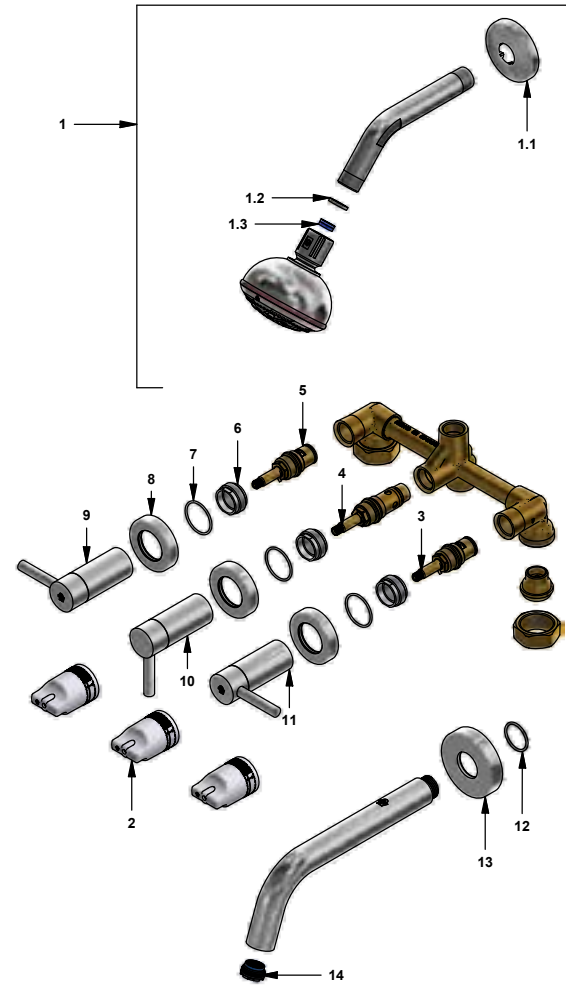

F.V. se reserva el derecho de modificar, cambiar, mejorar y/o anular materiales, productos y/o diseños sin previo aviso.