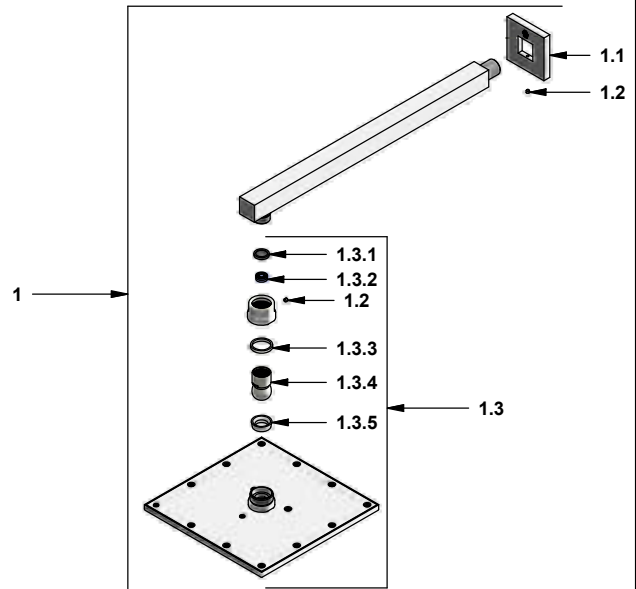

Fecha: 2020-05-15

JJ

Juego de ducha

 Código: **E109/85**

 Línea: **Dominic (85)**
COD.: ACABADO:

CR Cromo

Incluye:
LISTA DE REPUESTOS

#	CÓDIGO	DESCRIPCIÓN
1	120.H3.01	Ducha Urbano completa
1.1	140.31.13	Roseta
1.2	F.V901224	Prisionero cilíndrico M4x0,7
1.3	126.H3.0	Cabeza de ducha cuadrada de 8"
1.3.1	119.12.34	Filtro
1.3.2	120.85.27.0	Restrictor de caudal a 9.5 l/min
1.3.3	126.H3.10	Arandela antifricción
1.3.4	126.H3.11	Tubo glóbulo
1.3.5	126.10.6.7	Empaque
2	103.14.27.0D	Cabeza cerámica alta tipo C rot. der.
3	103.41.7E.03	Protección cartucho cerámico
4	103.85.13.0	Cubrecabeza armado
4.1	201.84.12	O ring D.I:44.17; W:1.78
4.2	103.85.19	Porta buje
4.3	103.85.5	Buje
5	103.85.14.0	Manija Dominic
5.1	201.85.15	Prolongador
5.2	201.87.32	Tornillo W5/32"
6	F.V901229	Llave hexagonal "Allen" B.LL:2