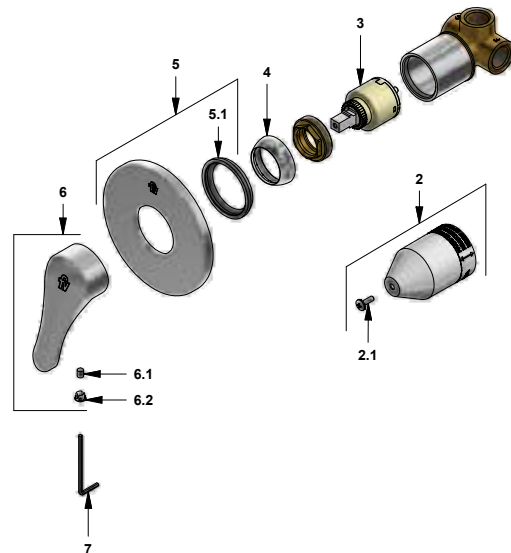

F.V. se reserva el derecho de modificar, cambiar, mejorar y/o anular materiales, productos y/o diseños sin previo aviso.