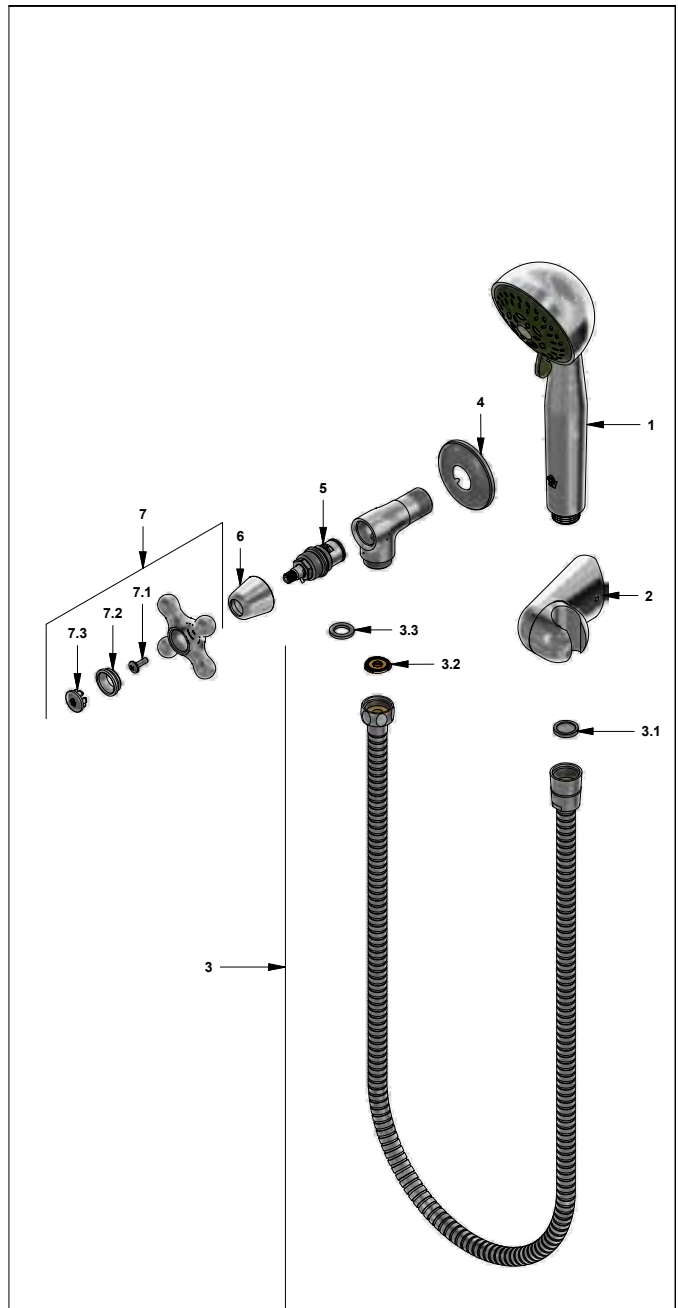

F.V. se reserva el derecho de modificar, cambiar, mejorar y/o anular materiales, productos y/o diseños sin previo aviso.

Llave individual con ducha manual

 Código: **E118/16**

 Línea: **Malena (16)**

LISTA DE REPUESTOS		
#	CÓDIGO	DESCRIPCIÓN
1	119.42.20.0	Ducha manual
2	310.B1.15.0	Soporte ducha manual
3	310.B1.25.0	Manguera flexible
3.1	119.12.34	Filtro
3.2	120.D3.27.0	Restrictor de caudal a 9.5 l/min
3.3	310.B1.25.6	Empaque
4	269.13	Roseta Metálica
5	201.71.5D.0E	Cabeza baja tipo E rotación derecha
6	112.B2.7E	Cubrecabeza
7	103.16.14.02	Manija armada
7.1	103.49.32 Ai	Tornillo cabeza tanque W5/32"
7.2	103.16.12	Porta tapa para manija
7.3	103.16.17	Tapa para manija