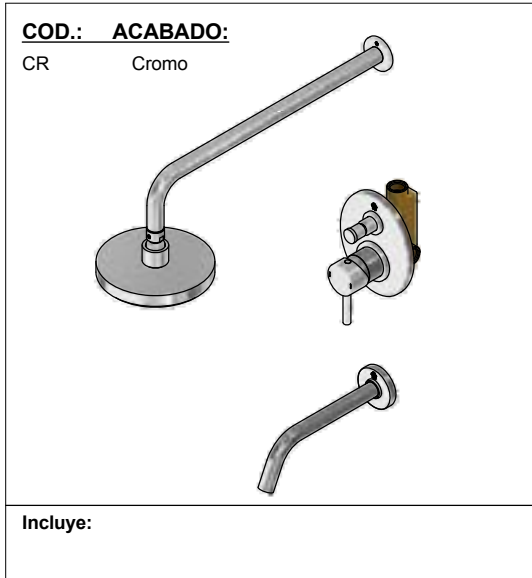

Juego monocomando para ducha y pico para tina

Código: **E106/06**

Línea: **Scala Lever (06)**

LISTA DE REPUESTOS		
#	CÓDIGO	DESCRIPCIÓN
1	120.39.0.I	Ducha completa
1.1	120.39.13E	Roseta
1.2	120.39.6	O'ring D.I: 21.9; W:1.8
1.3	126.39.0.I	Cabeza de ducha
1.3.1	119.12.34	Filtro
1.3.2	120.C2.27.0	Restrictor de caudal a 9.5 l/min
2	106.B1.28	Protección válvula
3	106.B1.5.0	Válvula de transferencia
4	182.14.25.0	Cartucho cerámico monocomando
5	181.B1.7	Capuchón
6	106.B1.26.02	Proteccion plástica completa
6.1	103.49.32 Ai	Tornillo cabeza tanque W5/32"
7	106.B1.13A.0	Roseta completa
7.1	108.B1.8	Empaque
8	106.X5.21.02	Anillo decorativo con O'ring
8.1	103.41.11	O'ring D.I.:18.77; W:1.78
9	106.19	Llave hexagonal "Allen" B.LL:2.5
10	181.06.14E.0	Manija Scala Lever completa
10.1	181.39.16	Tapón
10.2	181.39.13	Prisionero M5x0,8
11	106.39.24.02	Anillo decorativo con O'ring
11.1	201.26.9CN	O'ring D.I.:40.94; W:2.62
12	196.04.06.18E.03	Roseta
13	201.26.8CN	O'ring D.I.:20.35; W:1.78
14	103.06.8.0	Aireador oculto "TJ"
15	0205.87.9.1	Llave aireador oculto