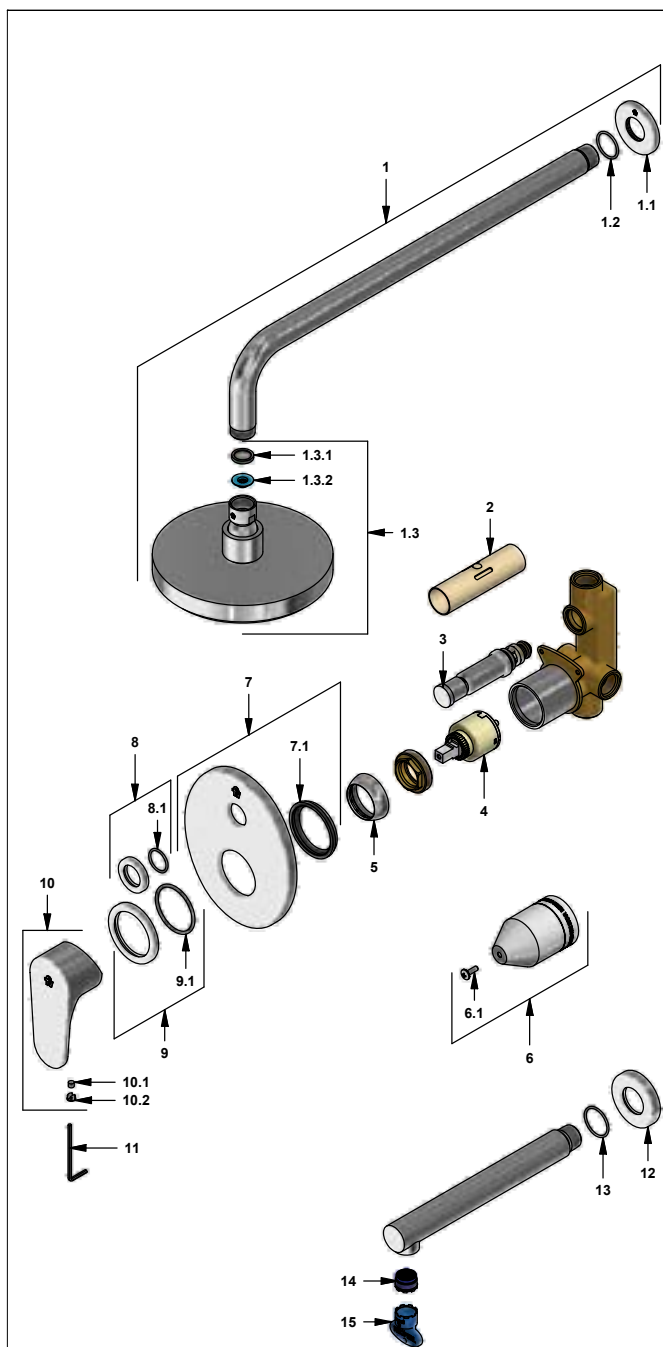

Línea: **Dalia (D3)**

LISTA DE REPUESTOS		
#	CÓDIGO	DESCRIPCIÓN
1	120.39.0.I	Ducha completa
1.1	120.39.13E	Roseta
1.2	120.39.6	O'ring D.I: 21.9; W:1.8
1.3	126.39.0	Cabeza de ducha
1.3.1	119.12.34	Filtro
1.3.2	120.C2.27.0	Restrictor de caudal a 9.5 l/min
2	106.B1.28	Protección válvula
3	106.B1.5.0	Válvula de transferencia
4	182.14.25.0	Cartucho cerámico monocomando
5	181.B1.7	Capuchón
6	106.B1.26.02	Proteccion plástica completa
6.1	103.49.32 Ai	Tornillo cabeza tanque W5/32"
7	106.B1.13A.0	Roseta completa
7.1	108.B1.8	Empaque
8	106.X5.21.02	Anillo decorativo con O'ring
8.1	103.41.11	O'ring D.I.:18.77; W:1.78
9	106.39.24.02	Anillo decorativo con O'ring
9.1	201.26.9CN	O'ring D.I.:40.94; W:2.62
10	181.D3.14.0	Manija Dalia completa
10.1	181.39.13	Prisionero M5x0,8
10.2	182.D3.19	Tapón para manija
11	106.19	Llave hexagonal "Allen" B.LL:2.5
12	106.39.18C	Roseta
13	241.24E	O'ring D.I.:25.12; W:1.78
14	103.06.8.0	Aireador oculto "TJ"
15	0205.87.9.I	Llave aireador oculto