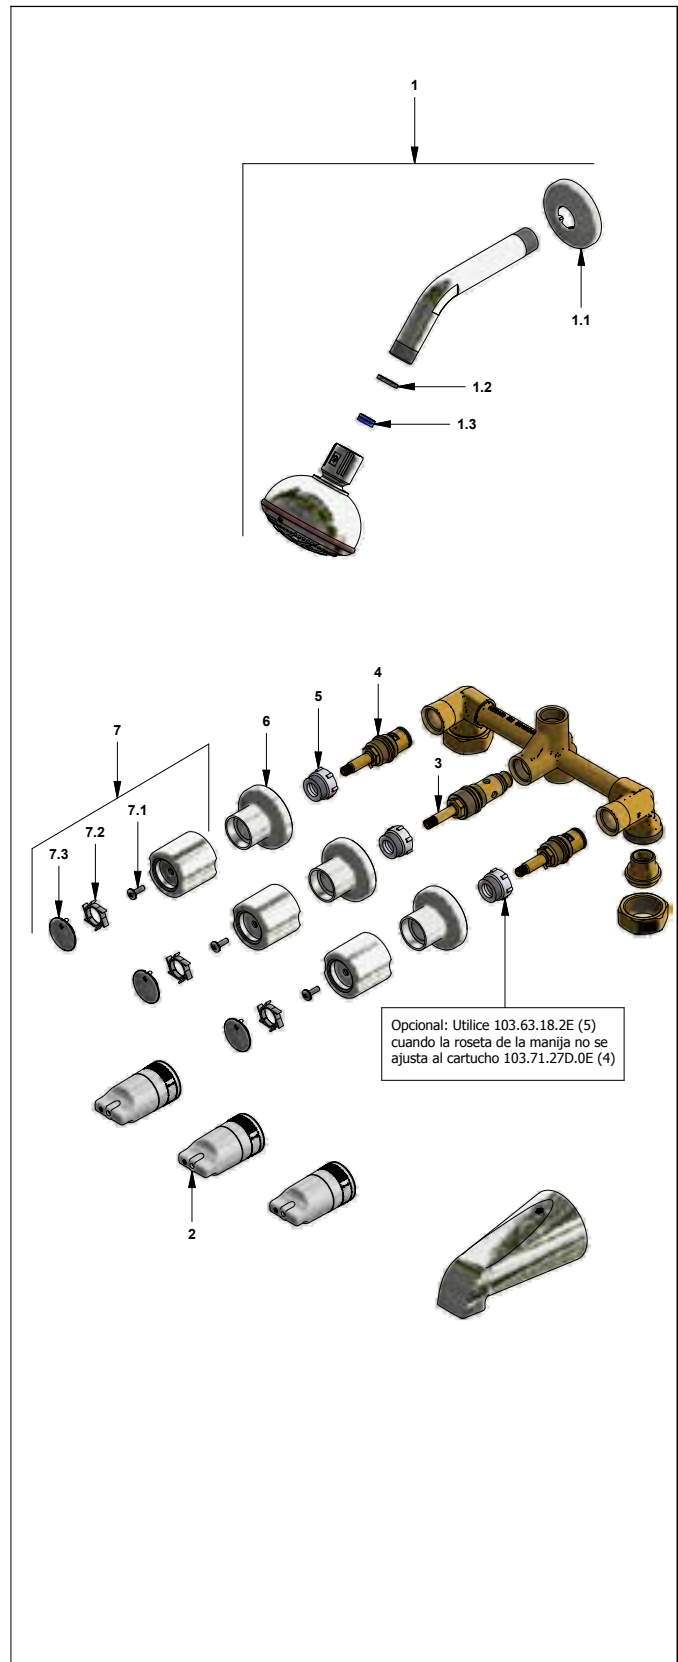

LISTA DE REPUESTOS

#	CÓDIGO	DESCRIPCIÓN
1	120.11.0	Ducha autolimpiante de cinco funciones
1.1	120.10.3.I	Roseta
1.2	119.12.34	Filtro
1.3	120.85.27.0	Restrictor de caudal a 9.5 l/min
2	103.41.7V.03 RA	Protección plástica impresa
3	103.66.10E.03	Cabeza trasferencia armada
4	103.71.27D.0E	Cabeza alta tipo E rotación derecha
5	103.63.18.2E	Porta roseta
6	103.15.13	Roseta
7	103.15.14.02	Manija armada
7.1	103.49.32 Ai	Tornillo cabeza tanque W5/32"
7.2	103.15.23	Portaletra
7.3	103.15.15	Tapa