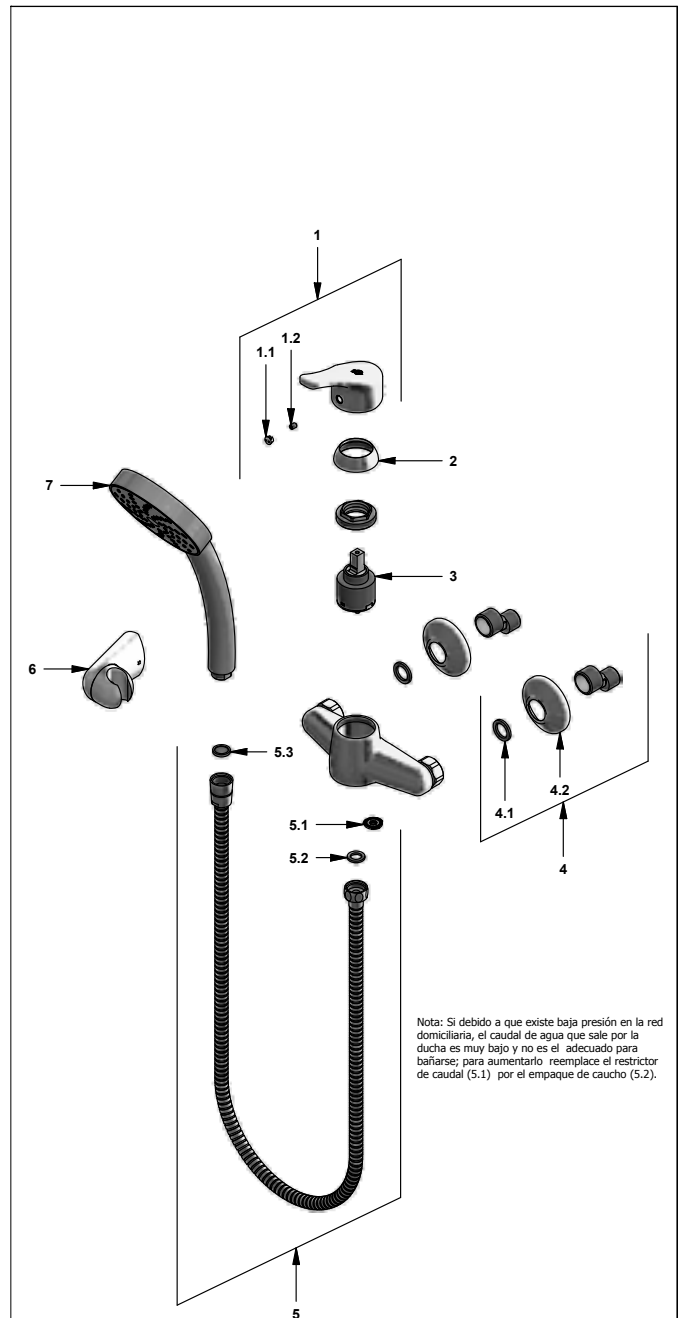

LISTA DE REPUESTOS

#	CÓDIGO	DESCRIPCIÓN
1	411.B3.14.0	Manija Flow completa
1.1	182.B1.19	Tapón para manija
1.2	181.B1.13	Prisionero M5x0,8
2	181.B3.7	Capuchón
3	182.06.25.0	Cartucho cerámico monocomando
4	405.3.0	Roseta con conexión excéntrica
4.1	532.22	Arandela
4.2	406.19	Roseta
5	310.B1.25.0	Manguera flexible
5.1	120.D3.27.0	Restrictor de caudal a 9.5 l/min
5.2	310.B1.25.6	Empaque
5.3	119.12.34	Filtro
6	310.B1.15.0	Soporte ducha manual
7	310.B3.20.0	Ducha manual