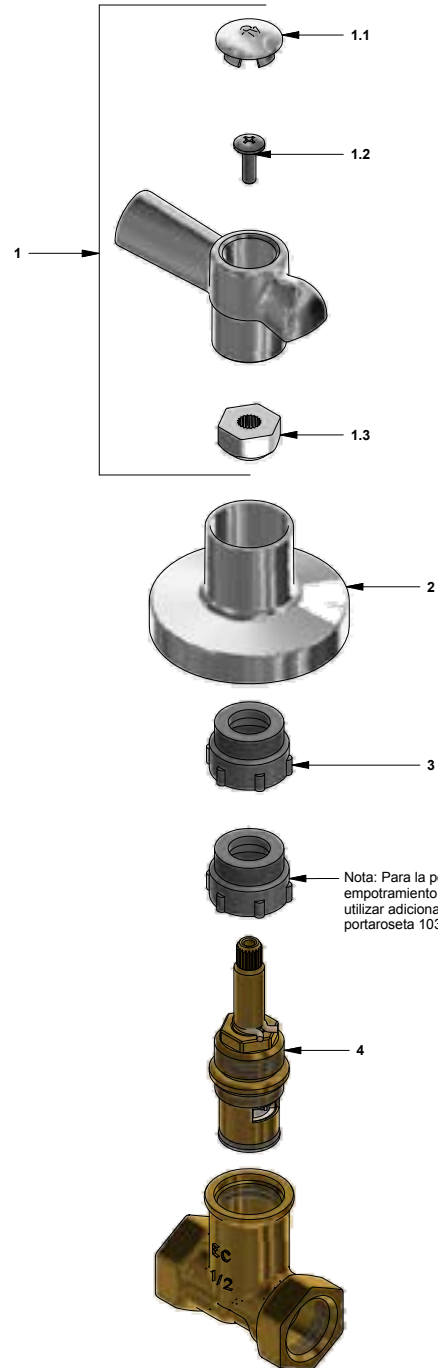

F.V. se reserva el derecho de modificar, cambiar, mejorar y/o anular materiales, productos y/o diseños sin previo aviso.