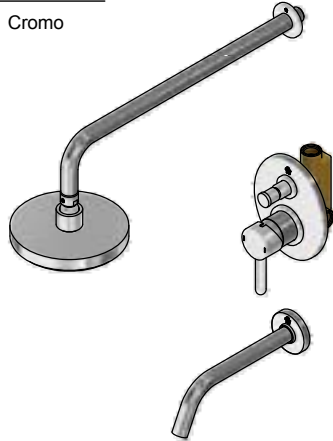

 Línea: **Libby (39)**
COD.: ACABADO:

CR Cromo

Incluye:
LISTA DE REPUESTOS

#	CÓDIGO	DESCRIPCIÓN
1	120.39.0.I	Ducha completa
1.1	120.39.13E	Roseta
1.2	120.39.6	O'ring D.I: 21.9; W:1.8
1.3	126.39.1.I	Cabeza de ducha
1.3.1	119.12.34	Filtro
1.3.2	120.C2.27.0	Restrictor de caudal a 9.5 l/min
2	106.B1.28	Protección válvula
3	106.B1.5.0	Válvula de transferencia
4	182.14.25.0	Cartucho cerámico monocomando
5	181.B1.7	Capuchón
6	106.B1.26.02	Proteccion plástica completa
6.1	103.49.32 Ai	Tornillo cabeza tanque W5/32"
7	106.B1.13A.0	Roseta completa
7.1	108.B1.8	Empaque
8	106.X5.21.02	Anillo decorativo con O'ring
8.1	103.41.11	O'ring D.I:18.77; W:1.78
9	106.39.24.02	Anillo decorativo con O'ring
9.1	201.26.9CN	O'ring D.I:40.94; W:2.62
10	206.39.14A.0	Manija Libby completa
10.1	181.39.16	Tapón
10.2	181.39.13	Prisionero M5x0,8
11	106.19	Llave hexagonal "Allen" B.LL:2.5
12	106.39.18C	Roseta
13	241.24E	O'ring D.I:25.12; W:1.78
14	103.06.8.0	Aireador oculto "TJ"
15	0205.87.9.I	Llave aireador oculto

 Línea: **Elipsis (D6)**
COD.: ACABADO:

CR Cromo

Incluye:
LISTA DE REPUESTOS

#	CÓDIGO	DESCRIPCIÓN
1	120.39.0.I	Ducha completa
1.1	120.39.13E	Roseta
1.2	120.39.6	O'ring D.I: 21.9; W:1.8
1.3	126.39.0	Cabeza de ducha
1.3.1	119.12.34	Filtro
1.3.2	120.C2.27.0	Restrictor de caudal a 9.5 l/min
2	106.B1.28	Protección válvula
3	106.B1.5.0	Válvula de transferencia
4	182.14.25.0	Cartucho cerámico monocomando
5	181.B1.7	Capuchón
6	106.B1.26.02	Proteccion plástica completa
6.1	103.49.32 Ai	Tornillo cabeza tanque W5/32"
7	106.B1.13A.0	Roseta completa
7.1	108.B1.8	Empaque
8	106.X5.21.02	Anillo decorativo con O'ring
8.1	103.41.11	O'ring D.I:18.77; W:1.78
9	106.39.24.02	Anillo decorativo con O'ring
9.1	201.26.9CN	O'ring D.I:40.94; W:2.62
10	106.19	Llave hexagonal "Allen" B.LL:2.5
11	181.D6.14A.0	Manija Elipsis completa
11.1	181.B1.13	Prisionero M5x0.8
12	196.04.06.18E.03	Roseta
13	201.26.8CN	O'ring D.I:20.35; W:1.78
14	103.06.8.0	Aireador oculto "TJ"
15	0205.87.9.I	Llave aireador oculto