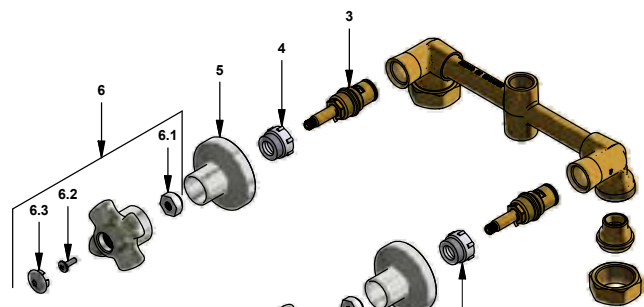

Juego de ducha y pico para tina

 Código: **E107/27**

 Línea: **Fiori (27)**
COD.: **ACABADO:**

CR Cromo

Incluye: • Transferencia en el pico

LISTA DE REPUESTOS

#	CÓDIGO	DESCRIPCIÓN
1	120.10.1E.01	Ducha plástica completa
1.1	269.13	Roseta Metálica
1.2	120.10.1E.02	Cabeza de ducha armada
1.2.1	119.12.34	Filtro
1.2.2	120.85.27.0	Restricción de caudal a 9.5 l/min
2	103.41.7V.03 RA	Protección plástica impresa
3	103.71.27D.0E	Cabeza alta tipo E rotación derecha
4	103.63.18.2E	Porta roseta
5	201.26.13CN	Roseta
6	103.27.14.02	Manija Fiori armada
6.1	101.60.8c	Inserto cambiabile
6.2	103.49.32 Ai	Tornillo cabeza tanque W5/32"
6.3	103.26.15CN	Tapa para manija
7	107.77.26.0	Perno para transferencia
8	107.77.23.0	Válvula transferencia