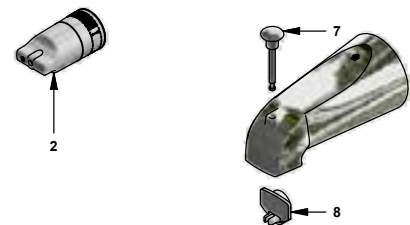

F.V. se reserva el derecho de modificar, cambiar, mejorar y/o anular materiales, productos y/o diseños sin previo aviso.

Fecha: 2020-05-15

JJ