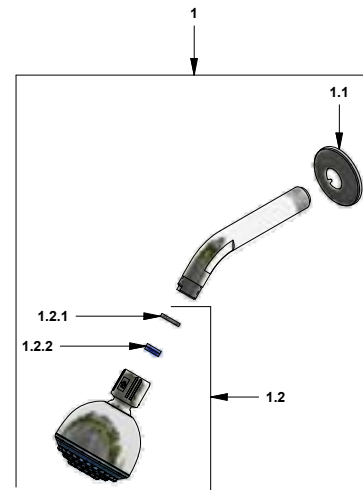

Fecha: 2020-05-14

JJ

Juego de ducha y pico para tina

 Código: **E103/27L**

 Línea: **Fiori Lever (27L)**
COD.: ACABADO:

CR Cromo

Incluye:
LISTA DE REPUESTOS

#	CÓDIGO	DESCRIPCIÓN
1	120.10.1E.01	Ducha plástica completa
1.1	269.13	Roseta Metálica
1.2	120.10.1E.02	Cabeza de ducha armada
1.2.1	119.12.34	Filtro
1.2.2	120.85.27.0	Restrictor de caudal a 9.5 l/min
2	103.B2.7E.03 RA	Protección plástica impresa
3	103.71.27I.0E	Cabeza alta tipo E rotación izquierda
4	103.06.10E.03	Cabeza de Transferencia
5	103.71.27D.0E	Cabeza alta tipo E rotación derecha
6	103.63.18.2E	Porta roseta
7	201.26.13CN	Roseta
8	103.27L.14CN.02	Manija Fiori Lever armada
8.1	101.60.8c	Inserto cambiabile
8.2	103.49.32 Ai	Tornillo cabeza tanque W5/32"
8.3	103.26.15CN	Tapa para manija