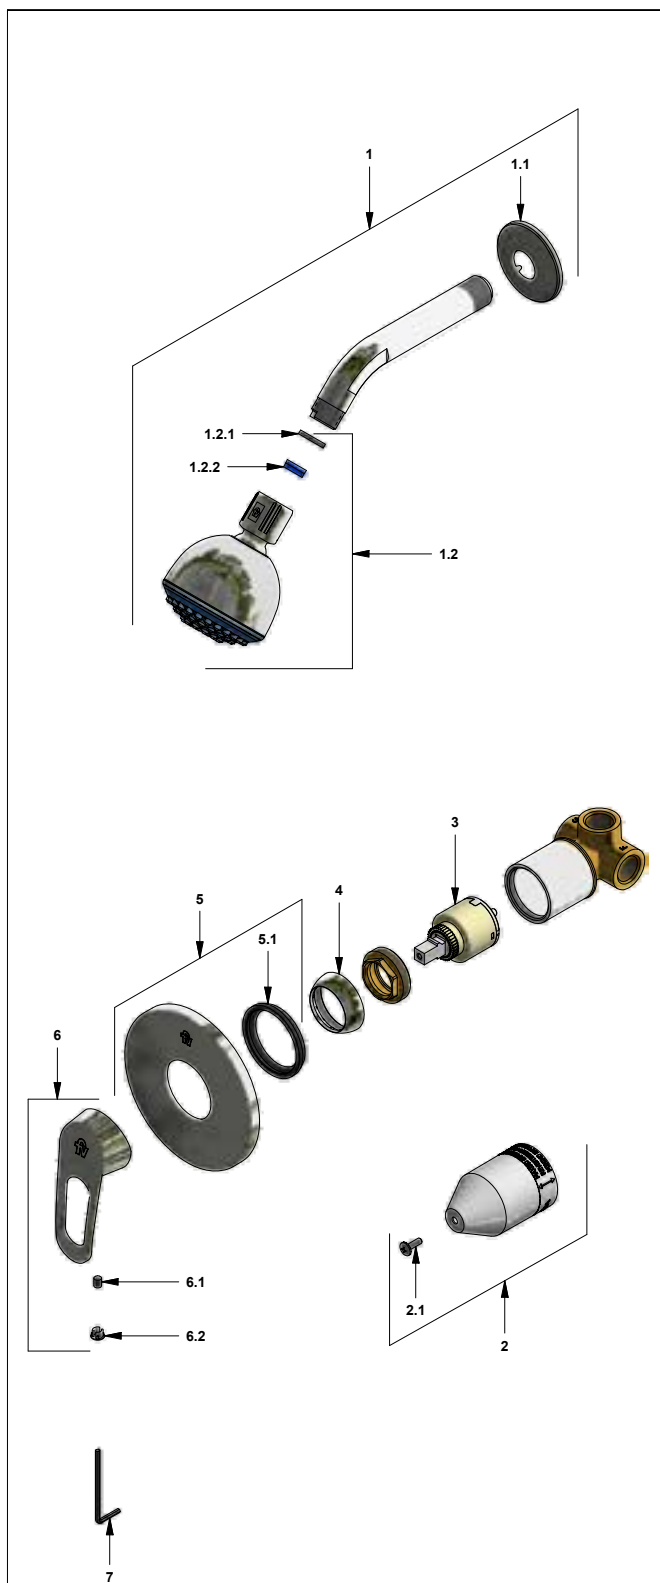

F.V. se reserva el derecho de modificar, cambiar, mejorar y/o anular materiales, productos y/o diseños sin previo aviso.

Fecha: 2020-05-15

JJ