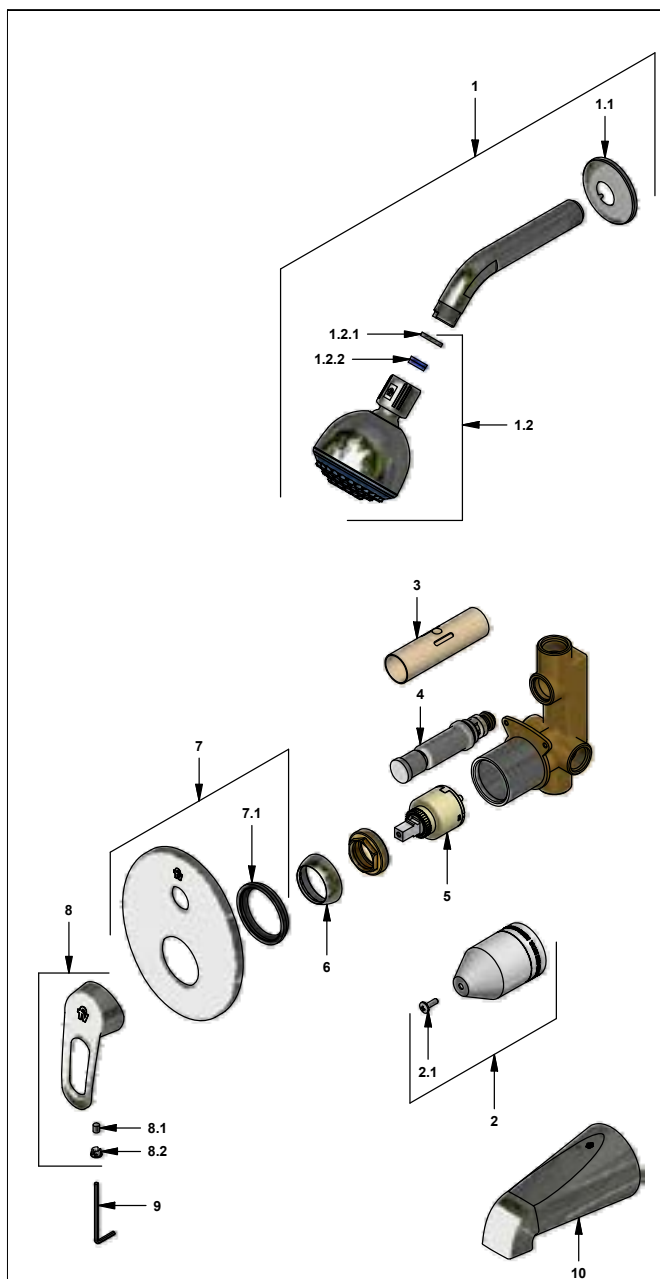

 Línea: **Arizona (B1)**
COD.: ACABADO:

CR Cromo

Incluye:
LISTA DE REPUESTOS

#	CÓDIGO	DESCRIPCIÓN
1	120.10.1E.01	Ducha plástica completa
1.1	269.13	Roseta Metálica
1.2	120.10.1E.02	Cabeza de ducha armada
1.2.1	119.12.34	Filtro
1.2.2	120.85.27.0	Restrictor de caudal a 9.5 l/min
2	106.B1.26.02	Proteccion plástica completa
2.1	103.49.32 Ai	Tornillo cabeza tanque W5/32"
3	106.B1.28	Protección válvula
4	106.B1.5.0	Válvula de transferencia
5	182.14.25.0	Cartucho cerámico monocomando
6	181.B1.7	Capuchón
7	106.B1.13A.0	Roseta completa
7.1	108.B1.8	Empaque
8	411.B1.14.0	Manija Arizona completa
8.1	181.B1.13	Prisionero M5x0,8
8.2	182.B1.19	Tapón para manija
9	106.19	Llave hexagonal "Allen" B.LL:2.5
10	M-389	Pico para tina