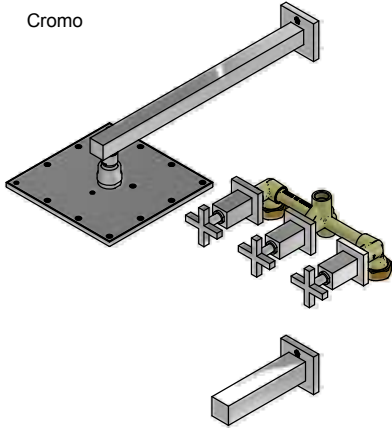

Juego de ducha y pico para tina

Código: **E103/85**

Línea: **Dominic (85)**

COD.: ACABADO:

CR Cromo

Incluye:

LISTA DE REPUESTOS

#	CÓDIGO	DESCRIPCIÓN
1	120.H3.01	Ducha Urbano completa
1.1	140.31.13.0	Roseta completa
1.1.1	F.V901224	Prisionero cilíndrico M4x0,7
1.2	126.H3.0	Cabeza de ducha cuadrada de 8"
1.2.1	119.12.34	Filtro
1.2.2	120.85.27.0	Restrictor de caudal a 9.5 l/min
1.2.3	126.H3.10	Arandela antifricción
1.2.4	126.10.6.7	Empaque
2	103.41.7E.03 RA	Protección plástica impresa
3	103.42.10E.0.03	Cabeza de transferencia
4	103.14.27.0D	Cabeza cerámica alta tipo C rot. der.
5	103.85.13.0	Cubrecabeza armado
5.1	201.84.12	O'ring D.1:44.17; W:1.78
5.2	103.85.19	Porta buje
5.3	103.85.5	Buje
6	103.85.14.0	Manija Dominic
6.1	201.85.15	Prolongador
6.2	201.87.32	Tornillo W5/32"
7	F.V901229	Llave hexagonal "Allen" B.LL-2
8	103.06.8.0	Aireador oculto "TJ"
9	0205.87.9.1	Llave aireador oculto