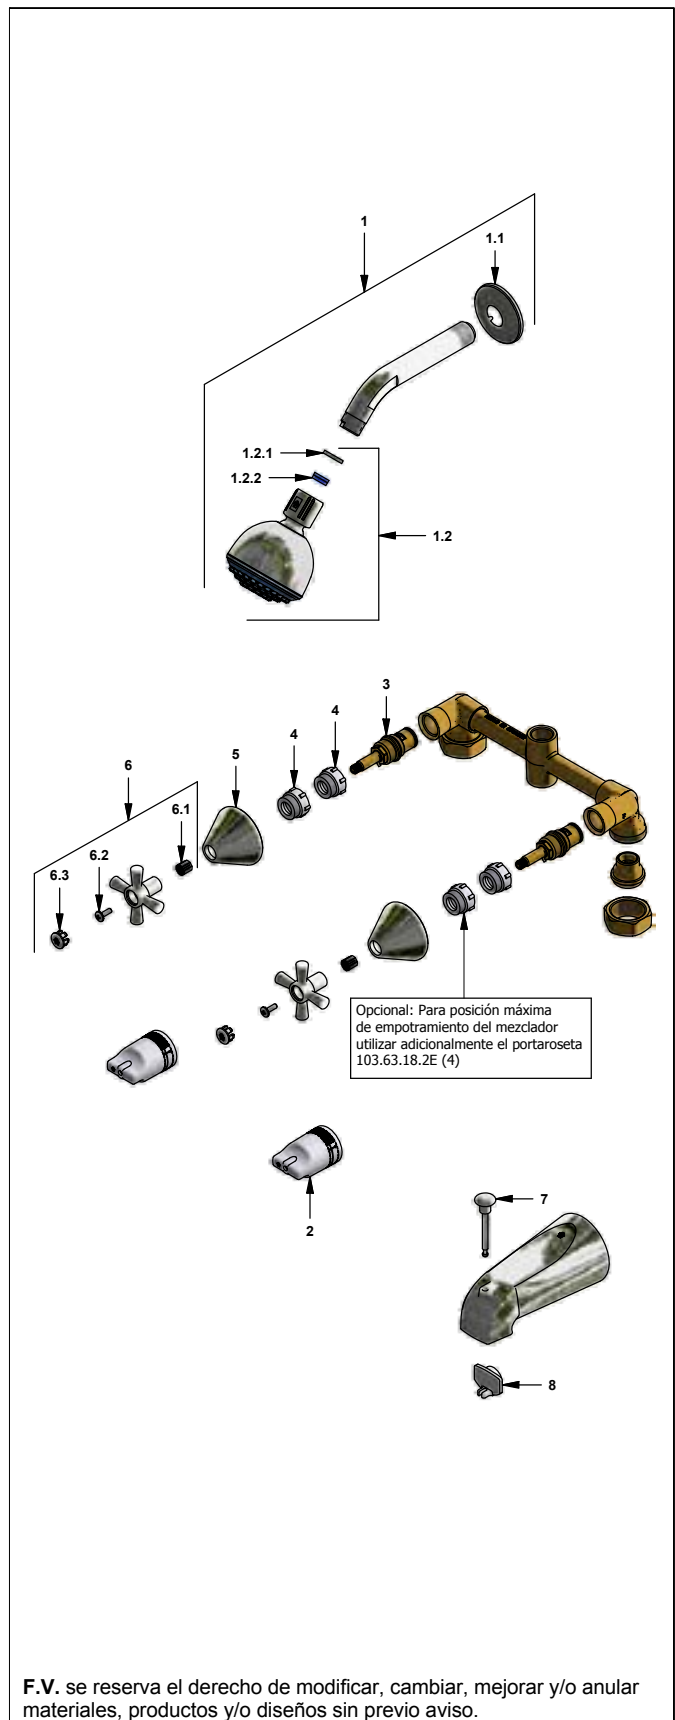

Fecha: 2020-05-14

JJ

F.V. se reserva el derecho de modificar, cambiar, mejorar y/o anular materiales, productos y/o diseños sin previo aviso.