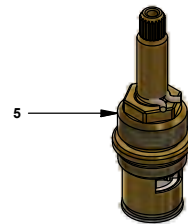

F.V. se reserva el derecho de modificar, cambiar, mejorar y/o anular materiales, productos y/o diseños sin previo aviso.

Fecha: 2019-06-14

B.A