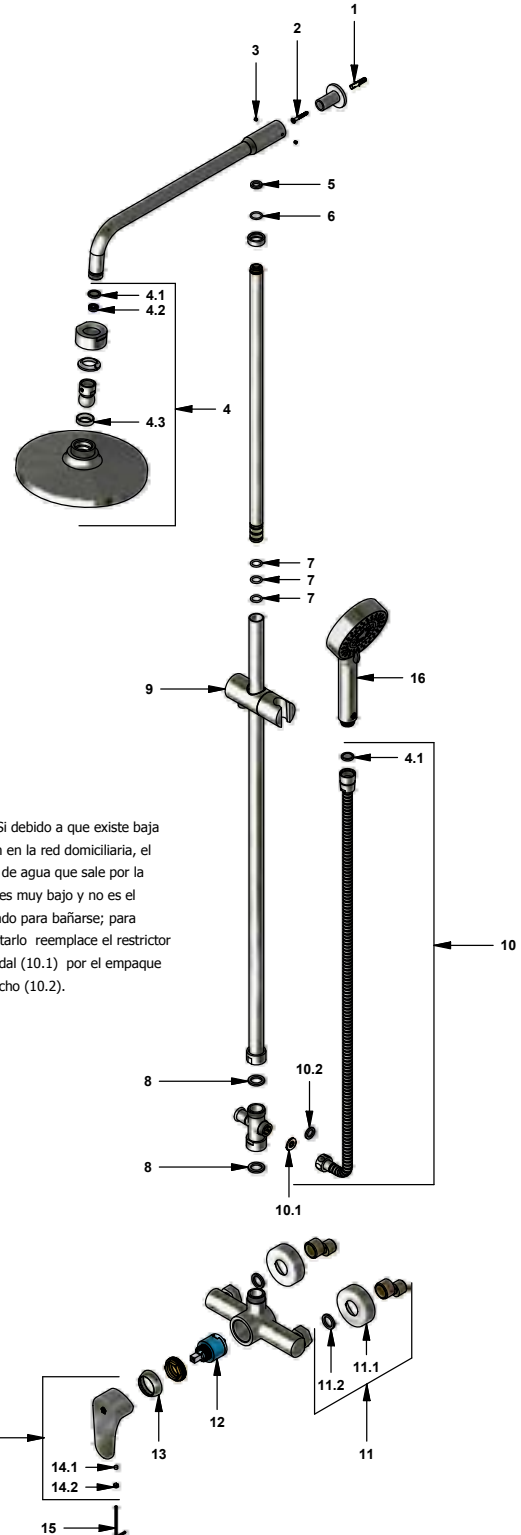

CR Cromo

Incluye: • Ducha manual.

LISTA DE REPUESTOS

#	CÓDIGO	DESCRIPCIÓN
1	119.19	Taco
2	116.6	Tornillo
3	F.V901224	Prisionero cilíndrico M4x0,7
4	126.D3.1.0	Cabeza de ducha
4.1	119.12.34	Filtro
4.2	120.85.27.0	Restrictor de caudal a 9,5 l/min
4.3	126.B1.3	Asiento glóbulo
5	312.B1.35	Arandela de caucho
6	312.21.49	O'ring D.I:15; W:1.9
7	312.B1.47	O'ring D.I:13.2; W:2.4
8	312.B1.38	Arandela de caucho
9	312.B1.30.0	Soporte ducha manual
10	310.B1.25.0	Manguera flexible
10.1	120.D3.27.0	Restrictor de caudal a 9,5 l/min
10.2	310.B1.25.6	Empaque
11	310.39.19A.0	Roseta con conexión excéntrica
11.1	310.39.19	Roseta
11.2	532.22	Arandela
12	411.B1.25.0	Cartucho cerámico monocomando
13	181.B1.7	Capuchón
14	181.D3.14.0	Manija Dalia completa
14.1	181.39.13	Prisionero M5x0,8
14.2	182.D3.19	Tapón para manija
15	106.19	Llave hexagonal "Allen" B.LL:2.5
16	128.12.20.0	Ducha manual cinco posiciones