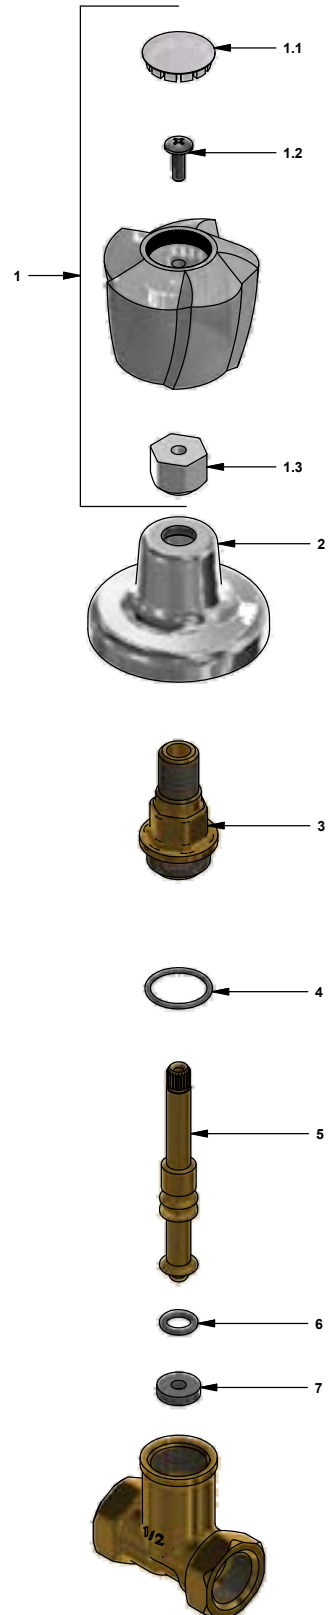

F.V. se reserva el derecho de modificar, cambiar, mejorar y/o anular materiales, productos y/o diseños sin previo aviso.