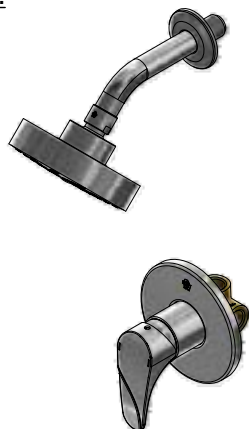

Juego monocomando para ducha

Código: **E108/L5**

Línea: **Iguazú (L5)**

COD.: ACABADO:

CR Cromo