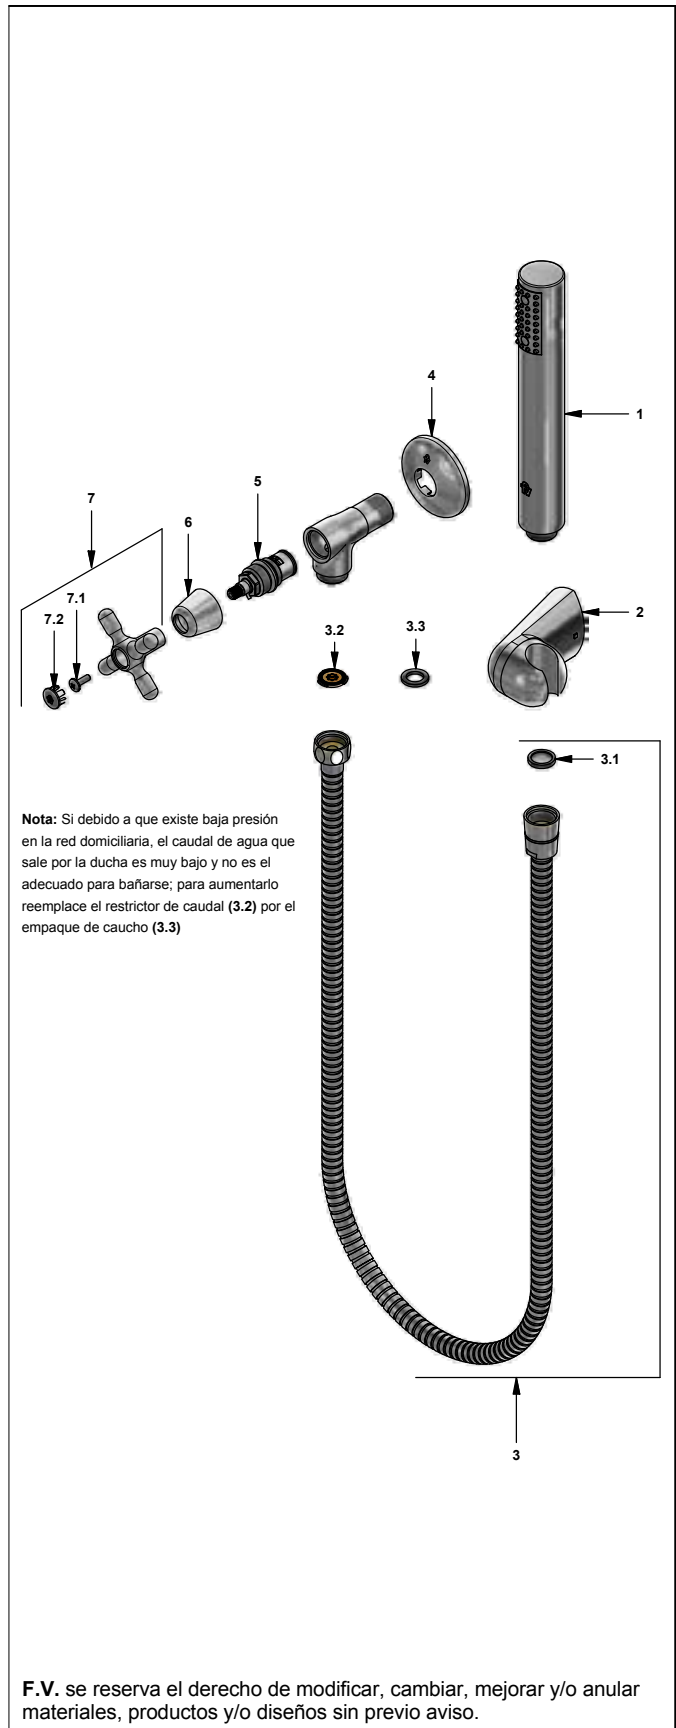

F.V. se reserva el derecho de modificar, cambiar, mejorar y/o anular materiales, productos y/o diseños sin previo aviso.

Llave individual con ducha manual

 Código: **E118/B2**

 Línea: **New Port (B2)**

LISTA DE REPUESTOS		
#	CÓDIGO	DESCRIPCIÓN
1	128.20.0	Ducha manual
2	310.B1.15.0	Soporte ducha manual
3	310.B1.25.0	Manguera flexible
3.1	119.12.34	Filtro
3.2	120.D3.27.0	Restrictor de caudal a 9.5 l/min
3.3	310.B1.25.6	Empaque
4	143.1E	Roseta
5	201.71.5D.0E	Cabeza baja tipo E rotación derecha
6	112.B2.7E	Cubrecabeza
7	103.B2.14.02	Manija New Port armada
7.1	103.49.32 Ai	Tornillo cabeza tanque W5/32"
7.2	103.64.17	Tapa para manija