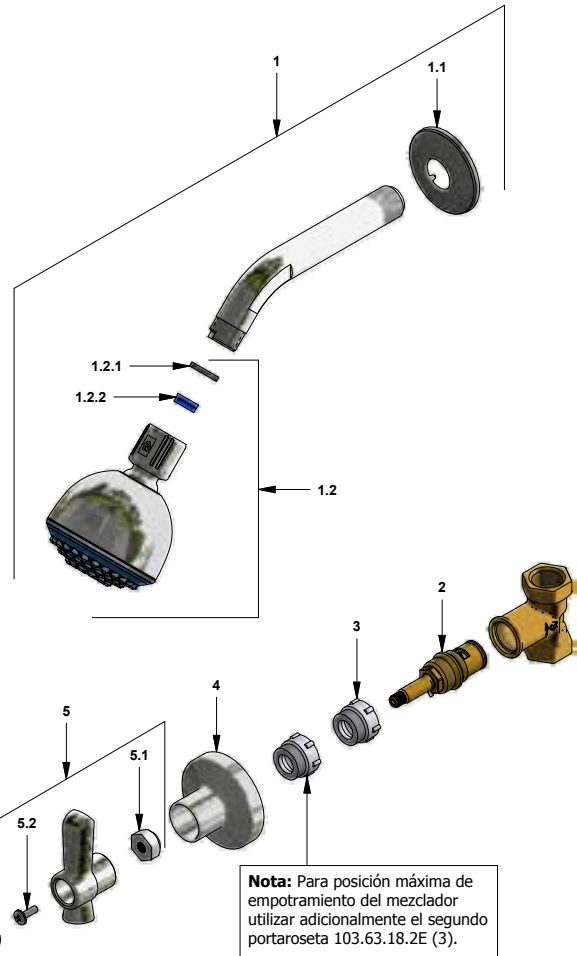

Nota: Para posición máxima de empotramiento del mezclador utilizar adicionalmente el segundo portaroseta 103.63.18.2E (3).

F.V. se reserva el derecho de modificar, cambiar, mejorar y/o anular materiales, productos y/o diseños sin previo aviso.

Fecha: 2020-05-20

JJ