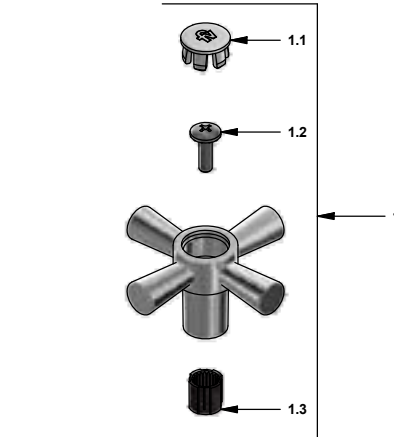

Incluye:
LISTA DE REPUESTOS

#	CÓDIGO	DESCRIPCIÓN
1	103.Y4.14.02	Manija Crux armada
1.1	103.64.17	Tapa para manija
1.2	103.49.32 Ai	Tornillo cabeza tanque W5/32"
1.3	109.B2.8	Inserto
2	103.Y4.13	Roseta
3	103.63.18.2E	Porta roseta
4	103.71.27D.0E	Cabeza alta tipo E rotación derecha