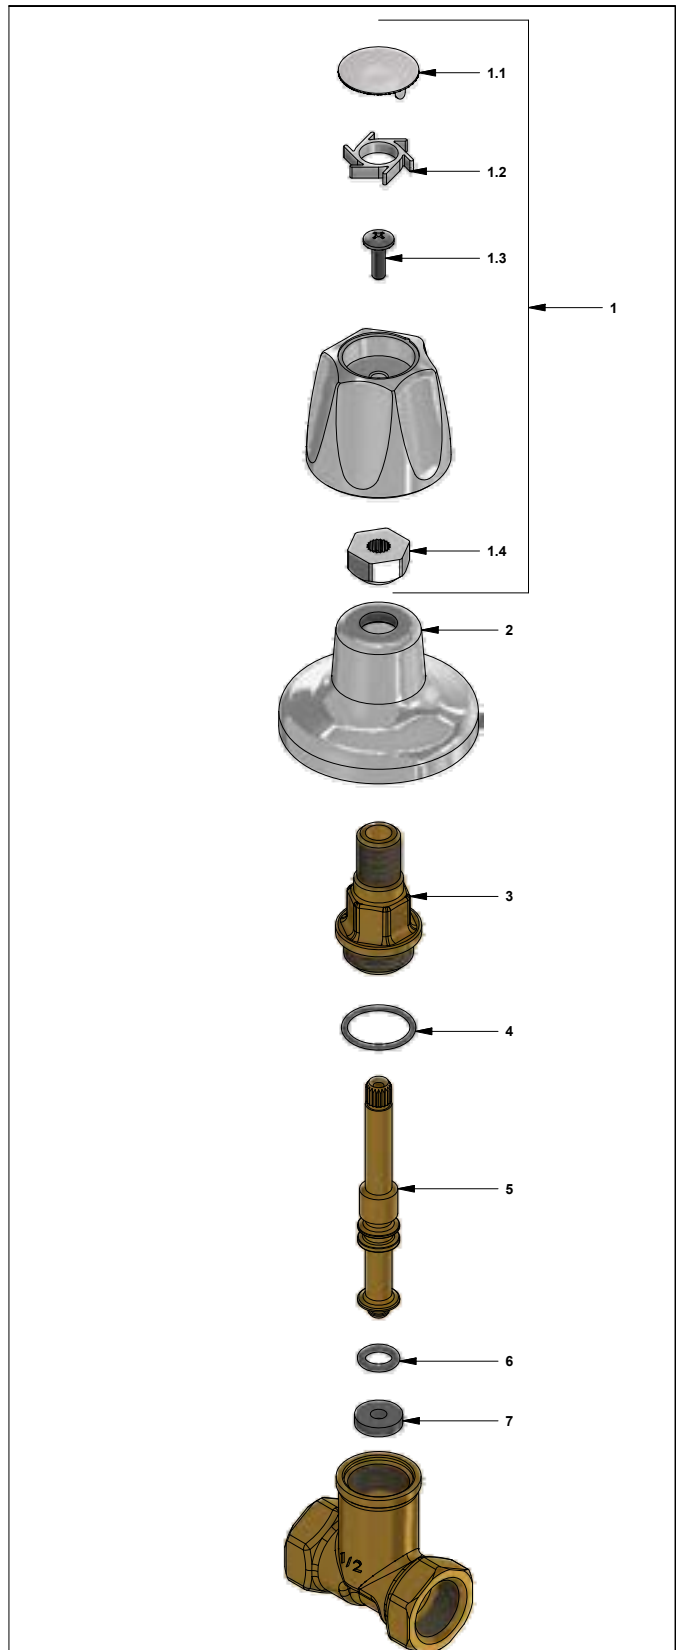

LISTA DE REPUESTOS

#	CÓDIGO	DESCRIPCIÓN
1	221.71.14T.02	Manija Capri armada
1.1	103.71.17E	Tapa manija
1.2	103.71.23	Porta letra
1.3	103.49.32 Ai	Tornillo cabeza tanque W5/32"
1.4	101.60.8c	Inserto cambiable
2	100.60.13h	Roseta tomado rosca G¼"
3	100.9E	Cabeza ½"
4	103.41.11	O´ring D.I:18.77; W:1.78
5	475.7E	Tornillo
6	100.49.1	O´ring D.I:8; W:2.4
7	451.19	Empaque de caucho