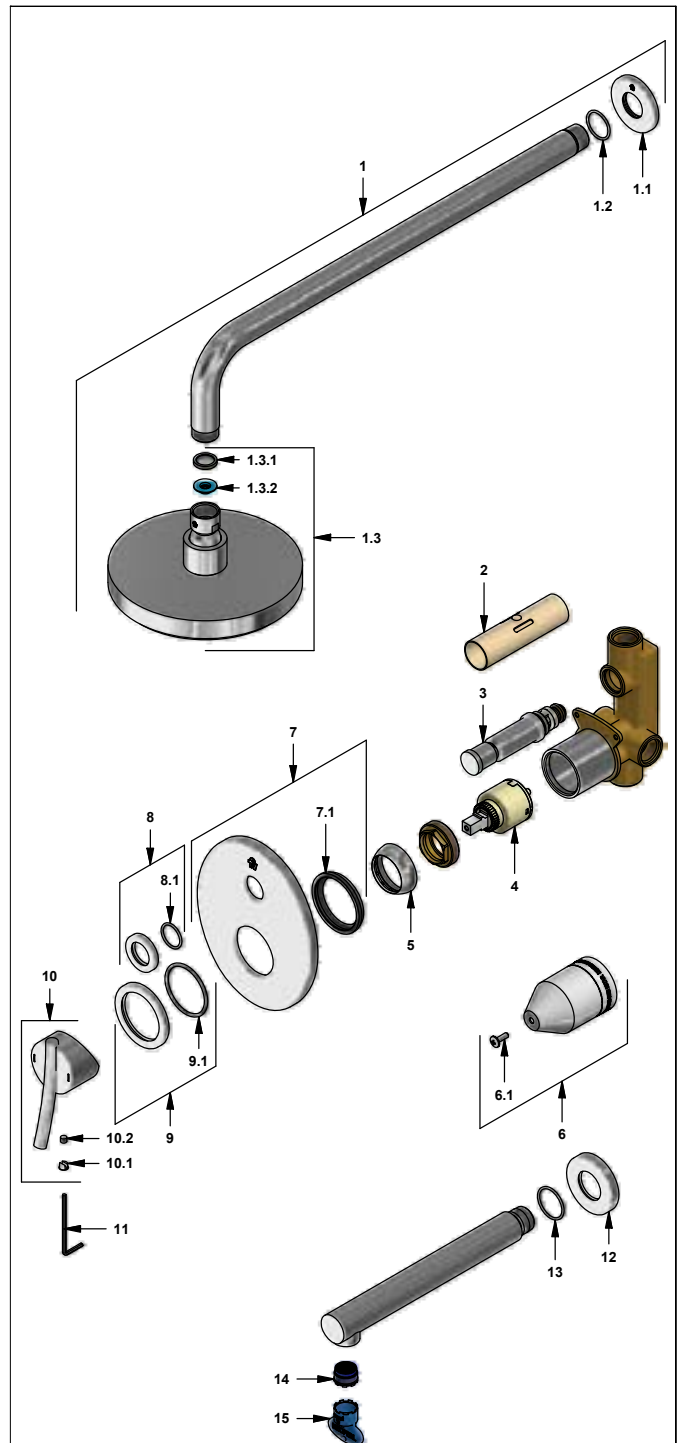

 Línea: **Libby (39)**
COD.: ACABADO:

CR Cromo

Incluye:
LISTA DE REPUESTOS

#	CÓDIGO	DESCRIPCIÓN
1	120.39.0.I	Ducha completa
1.1	120.39.13E	Roseta
1.2	120.39.6	O'ring D.I: 21.9; W:1.8
1.3	126.39.1.I	Cabeza de ducha
1.3.1	119.12.34	Filtro
1.3.2	120.C2.27.0	Restrictor de caudal a 9.5 l/min
2	106.B1.28	Protección válvula
3	106.B1.5.0	Válvula de transferencia
4	182.14.25.0	Cartucho cerámico monocomando
5	181.B1.7	Capuchón
6	106.B1.26.02	Proteccion plástica completa
6.1	103.49.32 Ai	Tornillo cabeza tanque W5/32"
7	106.B1.13A.0	Roseta completa
7.1	108.B1.8	Empaque
8	106.X5.21.02	Anillo decorativo con O'ring
8.1	103.41.11	O'ring D.I:18.77; W:1.78
9	106.39.24.02	Anillo decorativo con O'ring
9.1	201.26.9CN	O'ring D.I:40.94; W:2.62
10	206.39.14A.0	Manija Libby completa
10.1	181.39.16	Tapón
10.2	181.39.13	Prisionero M5x0,8
11	106.19	Llave hexagonal "Allen" B.LL:2.5
12	106.39.18C	Roseta
13	241.24E	O'ring D.I:25.12; W:1.78
14	103.06.8.0	Aireador oculto "TJ"
15	0205.87.9.I	Llave aireador oculto