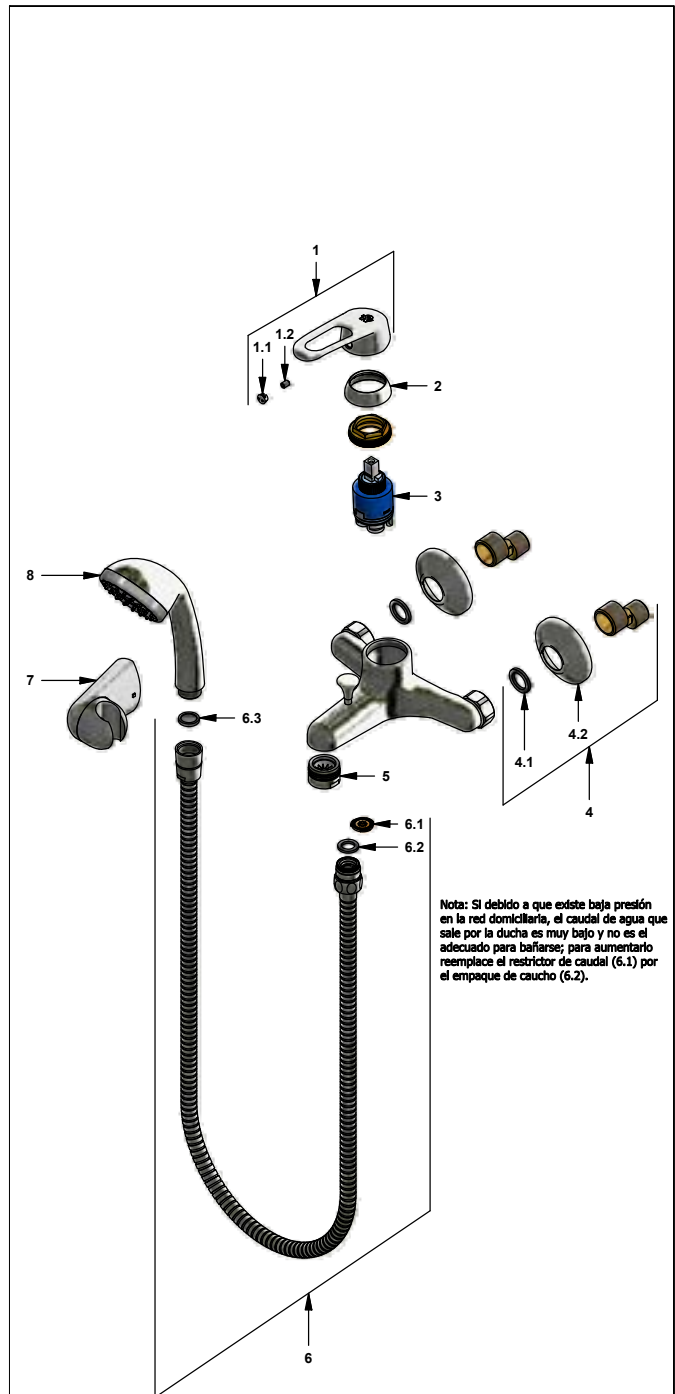

LISTA DE REPUESTOS

#	CÓDIGO	DESCRIPCIÓN
1	411.B1.14.0	Manija Arizona completa
1.1	182.B1.19	Tapón para manija
1.2	181.B1.13	Prisionero M5x0,8
2	181.B1.7	Capuchón
3	411.01.25.0	Cartucho cerámico monocomando
4	405.3C.0	Roseta con conexión excéntrica
4.1	532.22	Arandela
4.2	406.19A	Roseta
5	310.B1.4.0	Cortachorro completo
6	310.B1.25.0	Manguera flexible
6.1	120.D3.27.0	Restrictor de caudal a 9.5 l/min
6.2	310.B1.25.6	Empaque
6.3	119.12.34	Filtro
7	310.B1.15.0	Soporte ducha manual
8	310.B1.20.0	Ducha manual