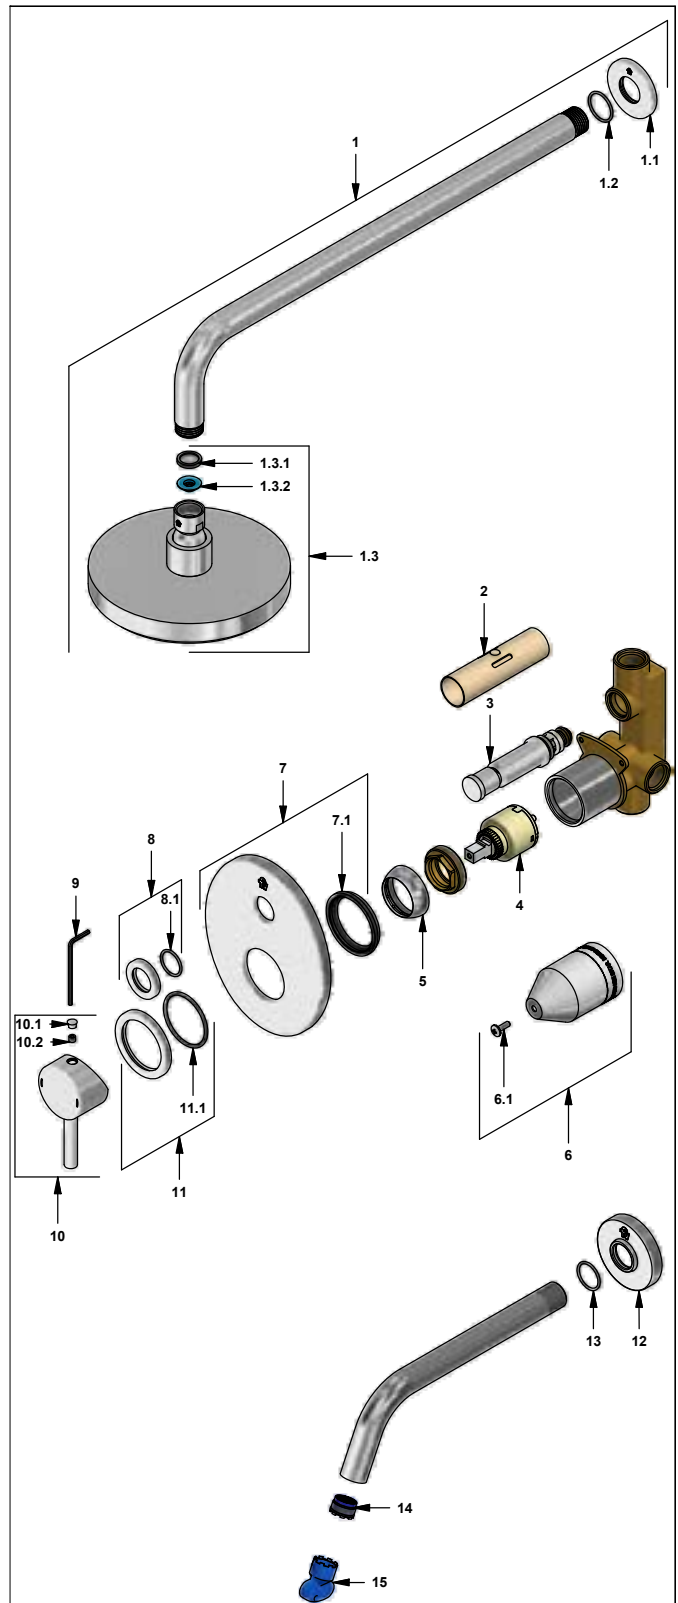

 Línea: **Scala Lever (06)**

LISTA DE REPUESTOS		
#	CÓDIGO	DESCRIPCIÓN
1	120.39.0.I	Ducha completa
1.1	120.39.13E	Roseta
1.2	120.39.6	O'ring D.I: 21.9; W:1.8
1.3	126.39.0.I	Cabeza de ducha
1.3.1	119.12.34	Filtro
1.3.2	120.C2.27.0	Restrictor de caudal a 9.5 l/min
2	106.B1.28	Protección válvula
3	106.B1.5.0	Válvula de transferencia
4	182.14.25.0	Cartucho cerámico monocomando
5	181.B1.7	Capuchón
6	106.B1.26.02	Proteccion plástica completa
6.1	103.49.32 Ai	Tornillo cabeza tanque W5/32"
7	106.B1.13A.0	Roseta completa
7.1	108.B1.8	Empaque
8	106.X5.21.02	Anillo decorativo con O'ring
8.1	103.41.11	O'ring D.I.:18.77; W:1.78
9	106.19	Llave hexagonal "Allen" B.LL:2.5
10	181.06.14E.0	Manija Scala Lever completa
10.1	181.39.16	Tapón
10.2	181.39.13	Prisionero M5x0,8
11	106.39.24.02	Anillo decorativo con O'ring
11.1	201.26.9CN	O'ring D.I.:40.94; W:2.62
12	196.04.06.18E.03	Roseta
13	201.26.8CN	O'ring D.I.:20.35; W:1.78
14	103.06.8.0	Aireador oculto "TJ"
15	0205.87.9.1	Llave aireador oculto