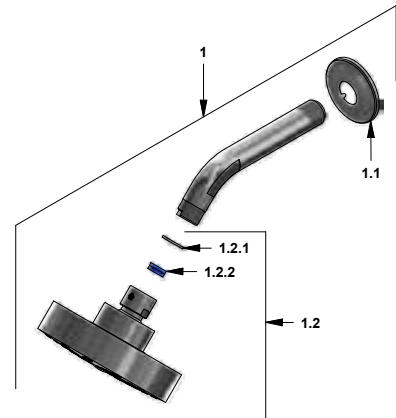

CR Cromo

Incluye:
LISTA DE REPUESTOS

#	CÓDIGO	DESCRIPCIÓN
1	120.B3.01	Ducha plástica completa
1.1	269.13	Roseta Metálica
1.2	126.B3.0	Cabeza de ducha
1.2.1	126.B3.34	Filtro
1.2.2	120.85.27.0	Restriccion de caudal a 9.5 l/min
2	106.B1.26.02	Proteccion plástica completa
2.1	103.49.32 Al	Tornillo cabeza tanque W5/32"
3	182.14.25.0	Cartucho cerámico monocomando
4	181.B1.7	Capuchón
5	108.39.13.0	Roseta
5.1	108.B1.8	Empaque
6	423.B3.14.0	Manija Flow completa
6.1	181.B1.13	Prisionero M5x0,8
6.2	182.B1.19	Tapón para manija
7	106.19	Llave hexagonal "Allen" B.LL:2.5