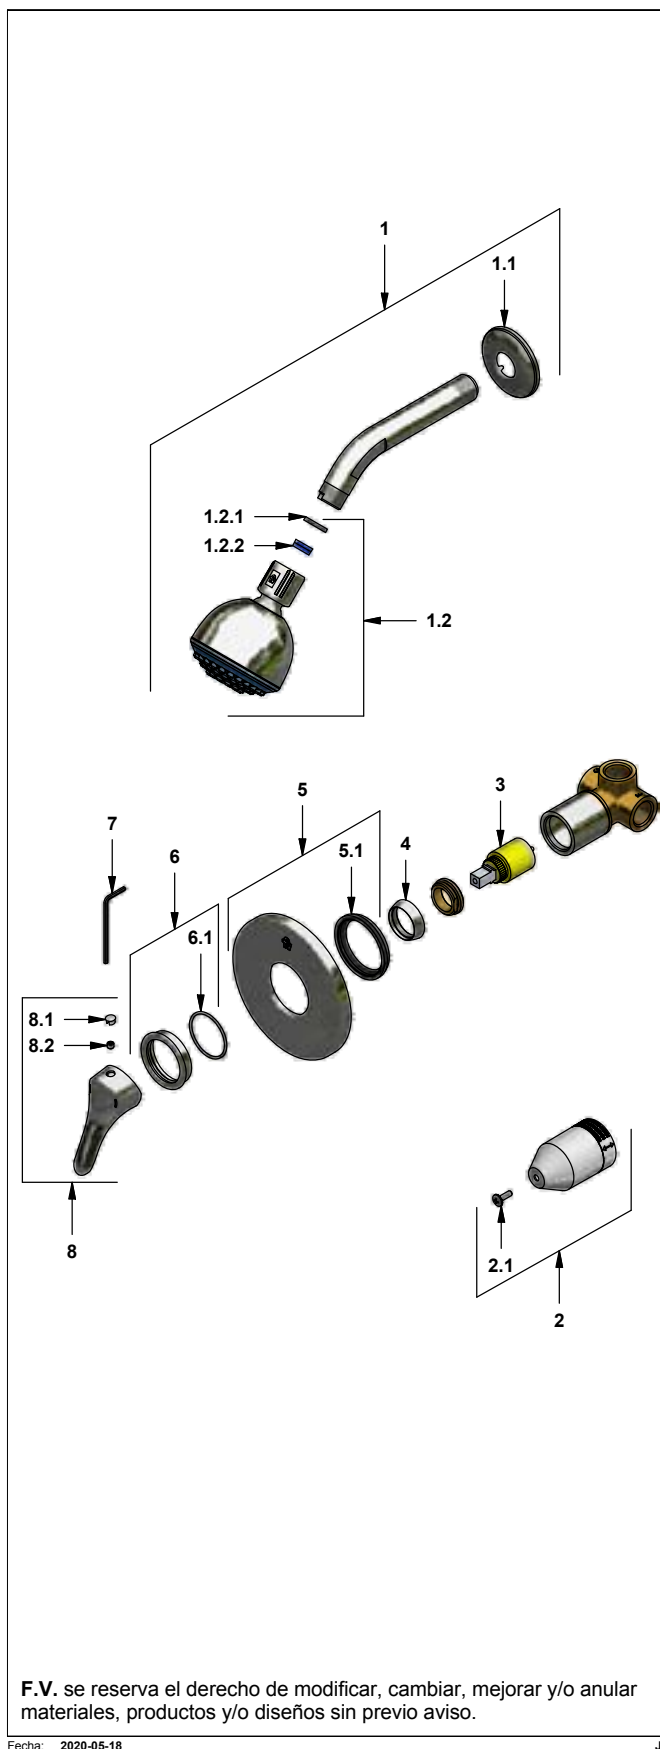

COD.: **ACABADO:**
CR Cromo

Incluye:

LISTA DE REPUESTOS		
#	CÓDIGO	DESCRIPCIÓN
1	120.10.1E.01 Cr	Ducha plástica completa
1.1	269.13	Roseta Metálica
1.2	120.10.1E.02	Cabeza de ducha armada
1.2.1	119.12.34	Filtro
1.2.2	120.85.27.0	Restrictor de caudal a 9.5 l/min
2	108.71.26.02	Proteccion plástica completa
2.1	103.49.32 Ai	Tornillo cabeza tanque W5/32"
3	511.02.06.25.0	Cartucho cerámico monocomando
4	108.71.7	Capuchón
5	108.39.13.0	Roseta
5.1	108.B1.8	Empaque
6	108.71.24.02	Anillo para roseta con O'ring
6.1	108.71.33	O'ring W:1.78; DI:34.65
7	106.19	Llave hexagonal "Allen" B.LL:2.5
8	181.B3E.14.0	Manija Flow completa
8.1	181.39.16	Tapón
8.2	160.70.9	Prisionero M5 x 4