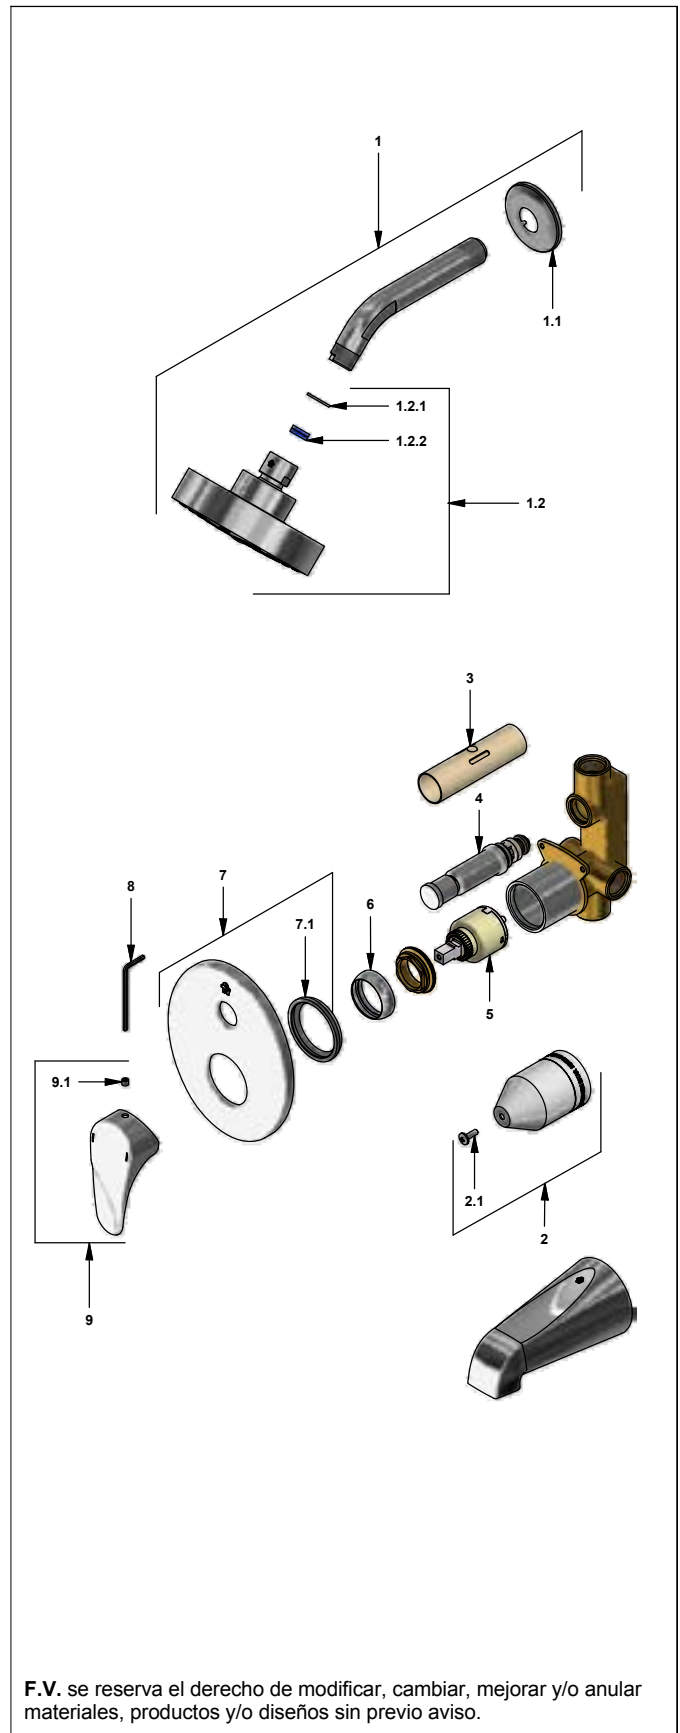

LISTA DE REPUESTOS

#	CÓDIGO	DESCRIPCIÓN
1	120.B3.01	Ducha plástica completa
1.1	269.13	Roseta Metálica
1.2	126.B3.0	Cabeza de ducha
1.2.1	126.B3.34	Filtro
1.2.2	120.85.27.0	Restrictor de caudal a 9.5 l/min
2	106.B1.26.02	Proteccion plástica completa
2.1	103.49.32 Ai	Tornillo cabeza tanque W5/32"
3	106.B1.28	Protección válvula
4	106.B1.5.0	Válvula de transferencia
5	182.14.25.0	Cartucho cerámico monocomando
6	181.L5.7	Capuchón
7	106.B1.13A.0	Roseta completa
7.1	108.B1.8	Empaque
8	106.19	Llave hexagonal "Allen" B.LL:2.5
9	181.L5.14A.0	Manija Iguazu completa
9.1	181.39.13	Prisionero M5x0,8