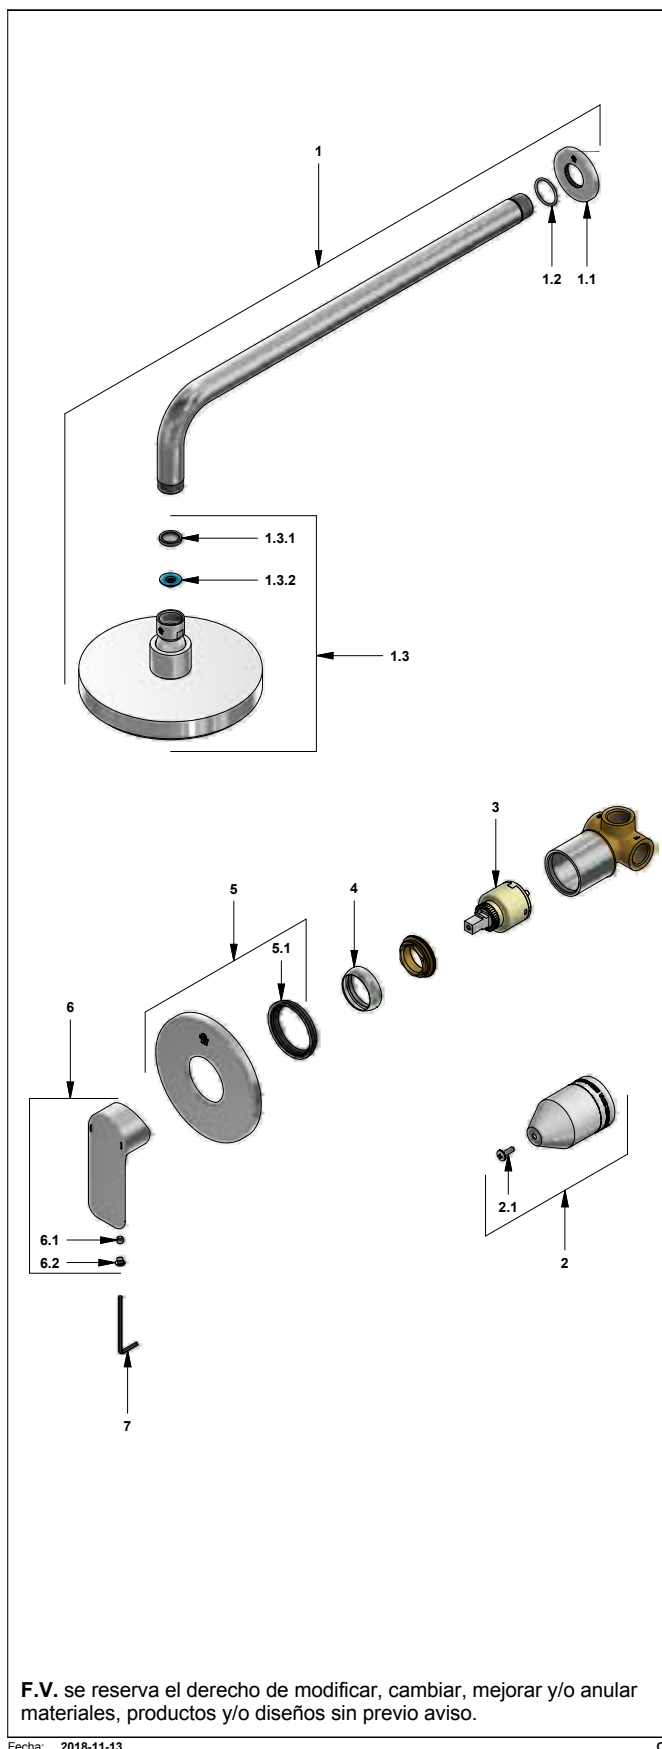

CR Cromo

Incluye:
LISTA DE REPUESTOS

#	CÓDIGO	DESCRIPCIÓN
1	120.39.0.1	Ducha completa
1.1	120.39.13E	Roseta
1.2	120.39.6	O'ring D.I: 21.9; W:1.8
1.3	126.39.0	Cabeza de ducha
1.3.1	119.12.34	Filtro
1.3.2	120.C2.27.0	Restrictor de caudal a 9.5 l/min
2	106.B1.26.02	Proteccion plástica completa
2.1	103.49.32 Ai	Tornillo cabeza tanque W5/32"
3	182.14.25.0	Cartucho cerámico monocomando
4	181.L5.7	Capuchón
5	108.39.13.0	Roseta completa
5.1	108.B1.8	Empaque
6	106.D9.14A.0	Manija Coty completa
6.1	411.L5.13	Prisionero M5x0.8
6.2	106.L6.14.1	Tapón
7	106.19	Llave hexagonal "Allen" B.LL:2.5