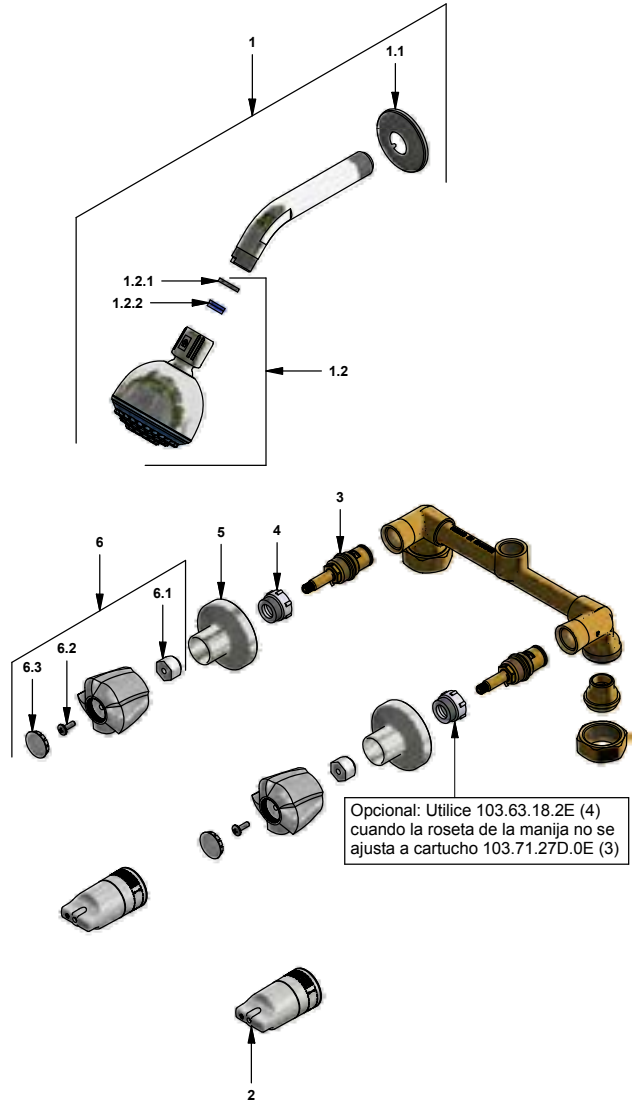

F.V. se reserva el derecho de modificar, cambiar, mejorar y/o anular materiales, productos y/o diseños sin previo aviso.

Fecha: 2020-05-19

JJ