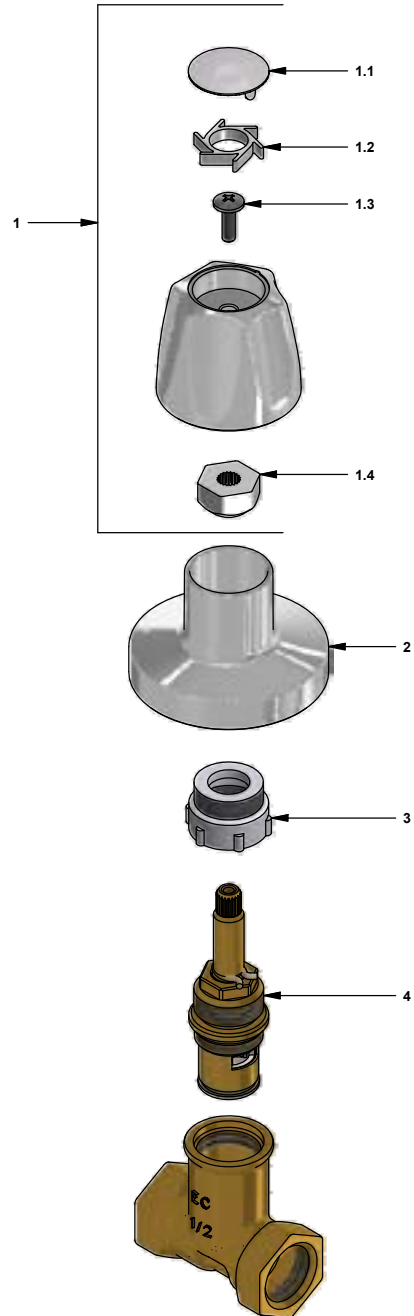

F.V. se reserva el derecho de modificar, cambiar, mejorar y/o anular materiales, productos y/o diseños sin previo aviso.

Fecha: 2019-08-19

GM