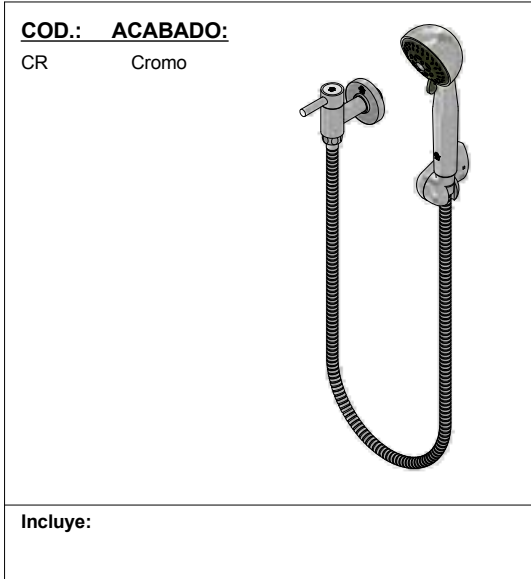

F.V. se reserva el derecho de modificar, cambiar, mejorar y/o anular materiales, productos y/o diseños sin previo aviso.

Fecha: 2019-07-26

CZ

Llave individual con ducha manual

 Código: **E118/06**

 Línea: **Scala Lever (06)**