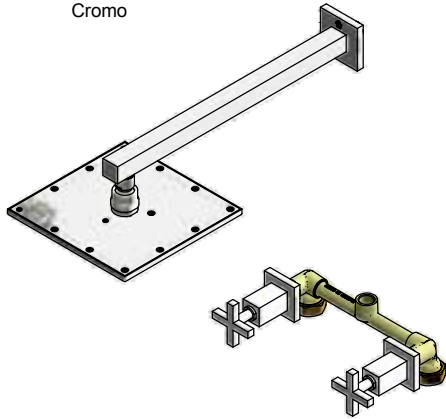

Fecha: 2020-05-15

JJ

Juego de ducha

 Código: **E109/85**

 Línea: **Dominic (85)**
COD.: ACABADO:

CR Cromo

Incluye:
LISTA DE REPUESTOS

#	CÓDIGO	DESCRIPCIÓN
1	120.H3.01	Ducha Urbano completa
1.1	140.31.13	Roseta
1.2	F.V901224	Prisionero cilíndrico M4x0,7
1.3	126.H3.0	Cabeza de ducha cuadrada de 8"
1.3.1	119.12.34	Filtro
1.3.2	120.85.27.0	Restrictor de caudal a 9.5 l/min
1.3.3	126.H3.10	Arandela antifricción
1.3.4	126.H3.11	Tubo glóbulo
1.3.5	126.10.6.7	Empaque
2	103.14.27.0D	Cabeza cerámica alta tipo C rot. der.
3	103.41.7E.03	Protección cartucho cerámico
4	103.85.13.0	Cubrecabeza armado
4.1	201.84.12	O ring D.I:44.17; W:1.78
4.2	103.85.19	Porta buje
4.3	103.85.5	Buje
5	103.85.14.0	Manija Dominic
5.1	201.85.15	Prolongador
5.2	201.87.32	Tornillo W5/32"
6	F.V901229	Llave hexagonal "Allen" B.LL:2