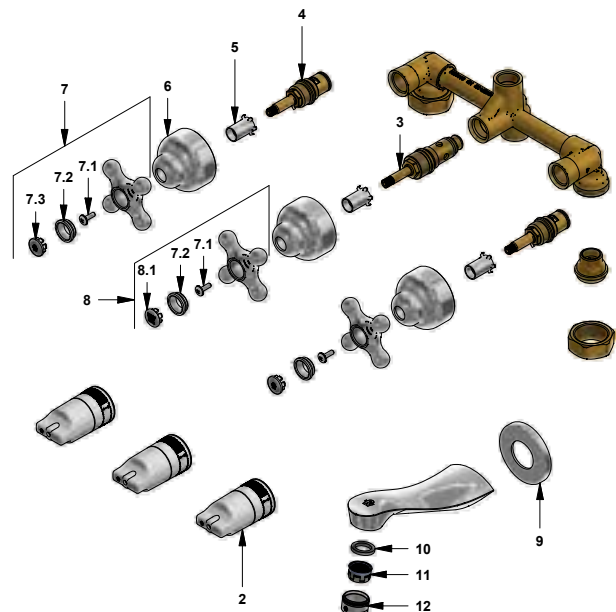

Juego de ducha y pico para tina

 Código: **E103/16**

 Línea: **Malena (16)**
COD.: ACABADO:

CR Cromo

Incluye:
LISTA DE REPUESTOS

#	CÓDIGO	DESCRIPCIÓN
1	120.11.0	Ducha autolimpiante de cinco funciones
1.1	120.10.3.1	Roseta
1.2	119.12.34	Filtro
1.3	126.11.0	Cabeza de ducha
2	103.41.7V.03 RA	Protección plástica impresa
3	103.66.10E.03	Cabeza trasferencia armada
4	103.71.27D.0E	Cabeza alta tipo E rotación derecha
5	103.16.18.1	Cubretornillo
6	103.16.13	Roseta
7	103.16.14.02	Manija Malena armada
7.1	103.49.32 Ai	Tornillo cabeza tanque W5/32"
7.2	103.16.12	Porta tapa para manija
7.3	103.16.17	Tapa para manija
8	103.16.14T.02	Manija Malena armada
8.1	103.16.17.1	Tapa para manija
9	103.66.18E	Roseta
10	201.40.6	Empaque
11	103.B2.8	Elemento aireador a 22.8 - 25.2 l/min
12	201.40.4	Boquilla