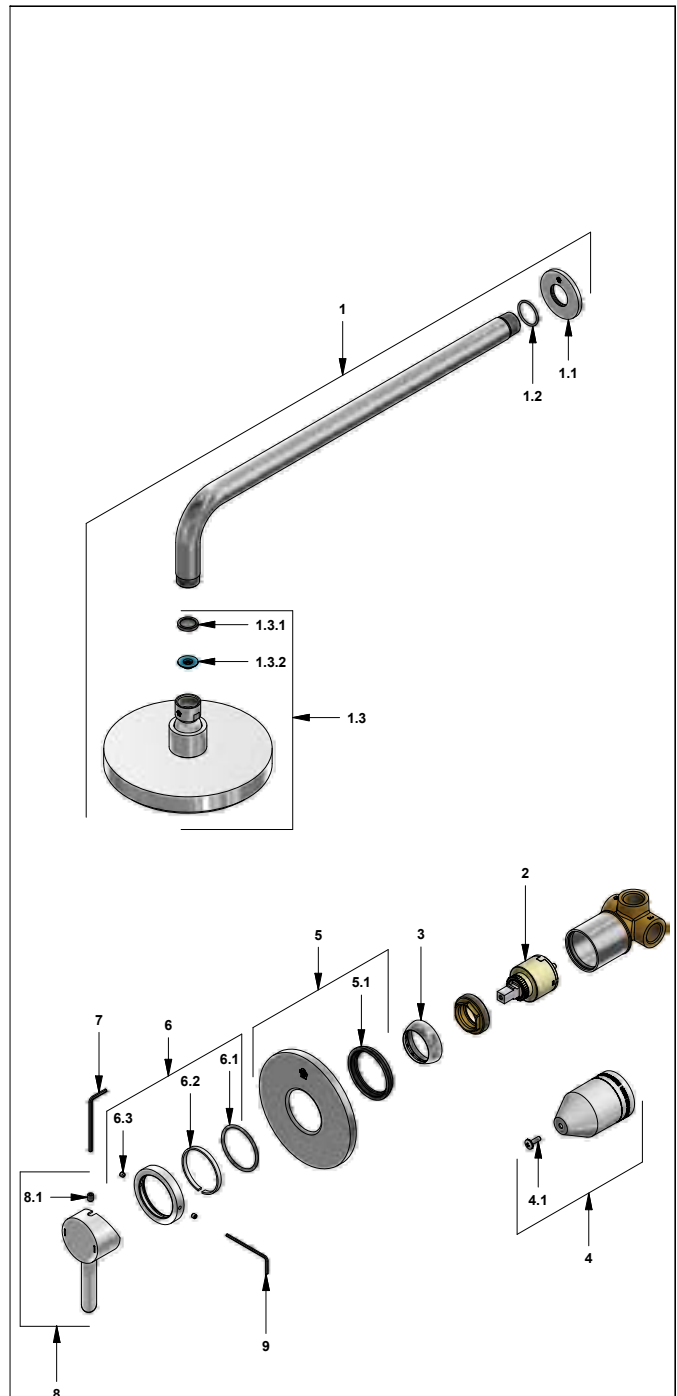

CR Cromo

Incluye:
LISTA DE REPUESTOS

#	CÓDIGO	DESCRIPCIÓN
1	120.39.0.1	Ducha completa
1.1	120.39.13E	Roseta
1.2	120.39.6	O'ring D.I: 21.9; W:1.8
1.3	126.39.0	Cabeza de ducha
1.3.1	119.12.34	Filtro
1.3.2	120.C2.27.0	Restrictor de caudal a 9.5 l/min
2	182.14.25.0	Cartucho cerámico monocomando
3	181.B1.7	Capuchón
4	106.B1.26.02	Proteccion plástica completa
4.1	103.49.32 Ai	Tornillo cabeza tanque W5/32"
5	108.39.13.0	Roseta completa
5.1	108.B1.8	Empaque
6	206.39.24.02	Anillo decorativo armado
6.1	201.26.9CN	O'ring D.I:40.94; W:2.62
6.2	206.39.26	Arandela antifricción
6.3	F.V901224	Prisionero cilíndrico M4x0,7
7	106.19	Llave hexagonal "Allen" B.LL:2.5
8	181.D6.14A.0	Manija Elipsis completa
8.1	181.B1.13	Prisionero M5x0,8
9	F.V901229	Llave hexagonal "Allen" B.LL:2