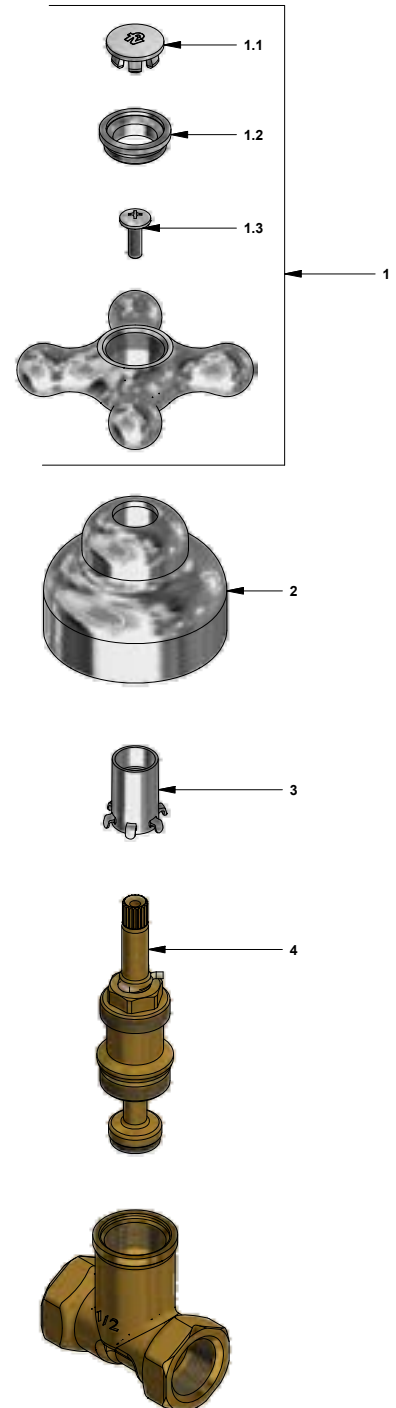

F.V. se reserva el derecho de modificar, cambiar, mejorar y/o anular materiales, productos y/o diseños sin previo aviso.