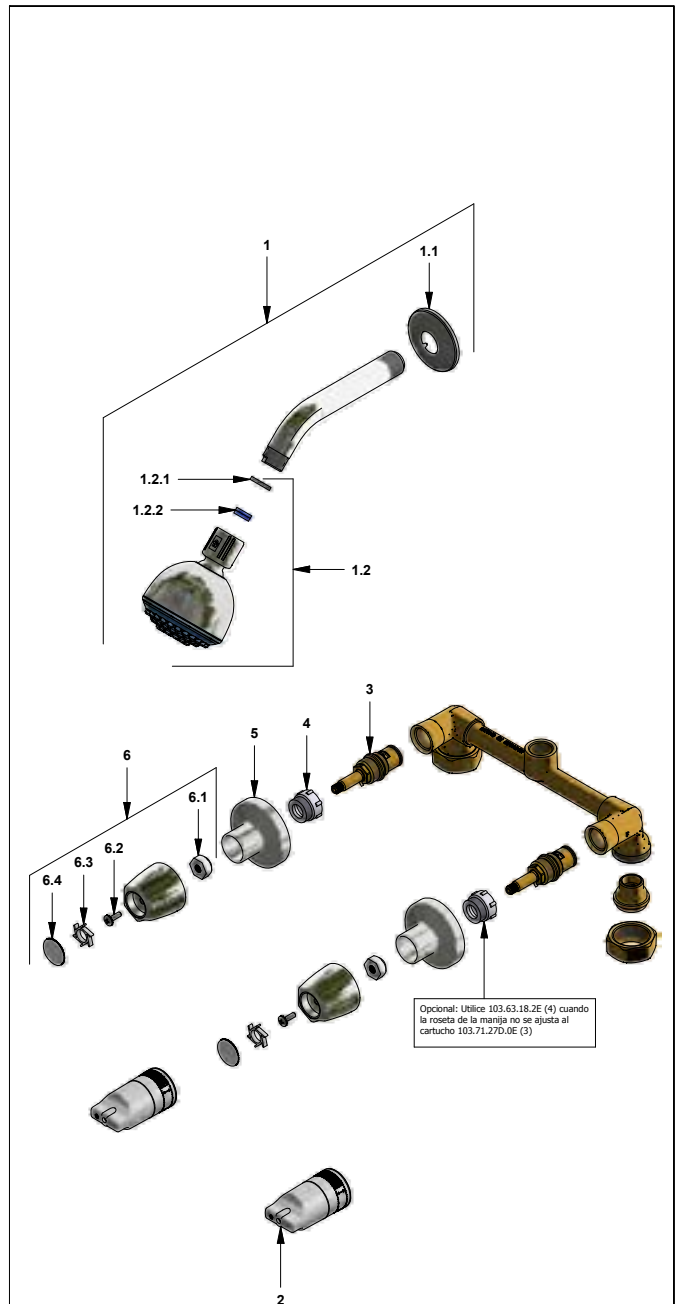

LISTA DE REPUESTOS

#	CÓDIGO	DESCRIPCIÓN
1	120.10.1E.01 Cr	Ducha plástica completa
1.1	269.13	Roseta Metálica
1.2	120.10.1E.02	Cabeza de ducha armada
1.2.1	119.12.34	Filtro
1.2.2	120.85.27.0	Restrictor de caudal a 9.5 l/min
2	103.41.7V.03 RA	Protección plástica impresa
3	103.71.27D.0E	Cabeza alta tipo E rotación derecha
4	103.63.18.2E	Porta roseta
5	201.26.13CN	Roseta
6	221.71.14T.02	Manija Capri armada
6.1	101.60.8c	Inserto cambiabile
6.2	103.49.32 Ai	Tornillo cabeza tanque W5/32"
6.3	103.71.23	Porta letra
6.4	103.71.17E	Tapa manija