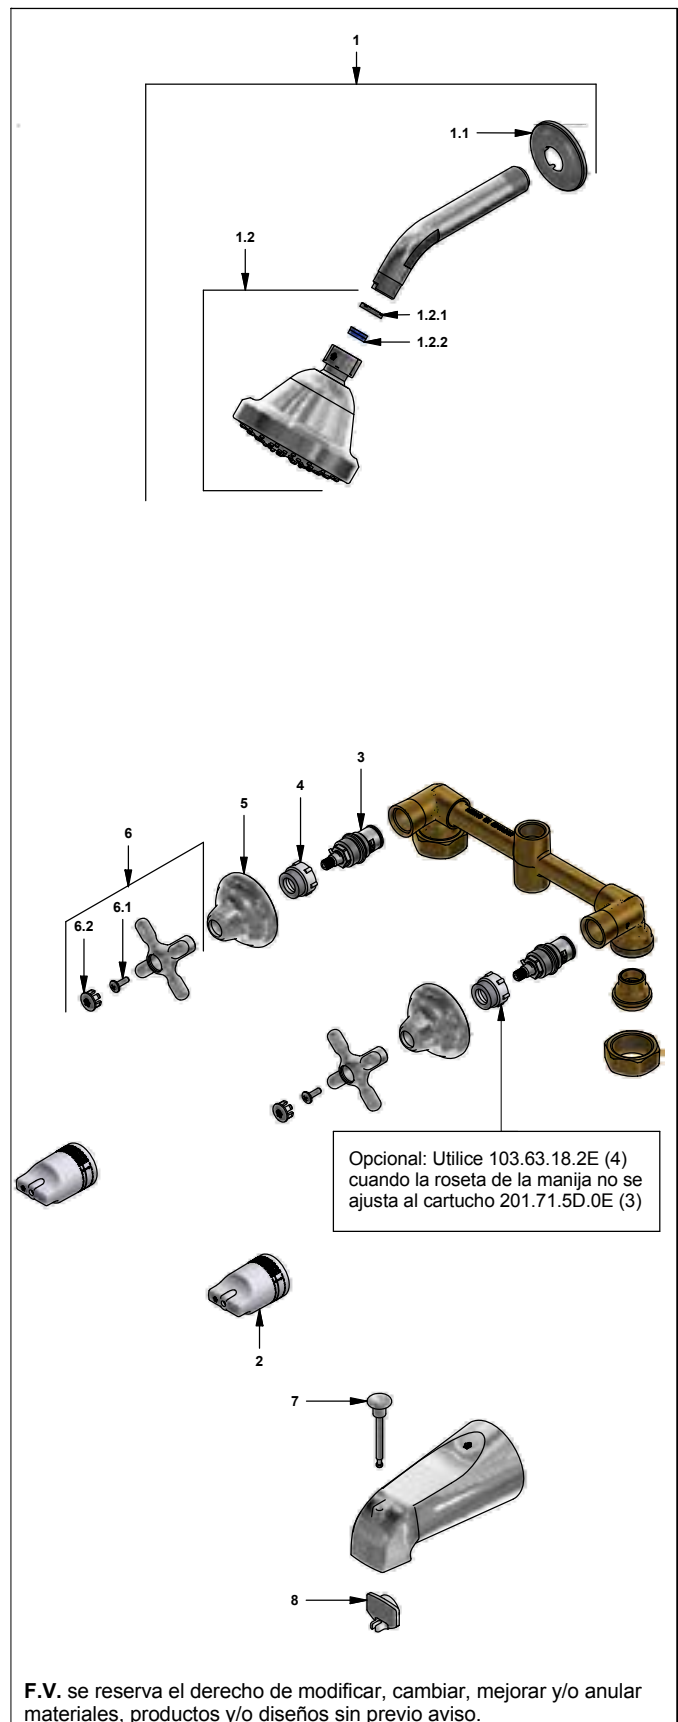

Fecha: 2020-05-14

JJ

Juego de ducha y pico para tina

 Código: **E107/B2**

 Línea: **New Port (B2)**
COD.: ACABADO:

CR Cromo

Incluye:
LISTA DE REPUESTOS

#	CÓDIGO	DESCRIPCIÓN
1	120.09.01	Ducha plástica completa
1.1	269.13	Roseta Metálica
1.2	126.09.0	Cabeza de ducha completa
1.2.1	126.09.34	Filtro
1.2.2	120.85.27.0	Restrictor de caudal a 9.5 l/min
2	103.B2.7E.03 RA	Protección plástica impresa
3	201.71.5D.0E	Cabeza baja tipo E rotación derecha
4	103.63.18.2E	Porta roseta
5	103.B2.13	Roseta
6	103.B2.14.02	Manija New Port armada
6.1	103.49.32 Ai	Tornillo cabeza tanque W5/32"
6.2	103.64.17	Tapa para manija
7	107.77.26.0	Perno para transferencia
8	107.77.23.0	Válvula transferencia