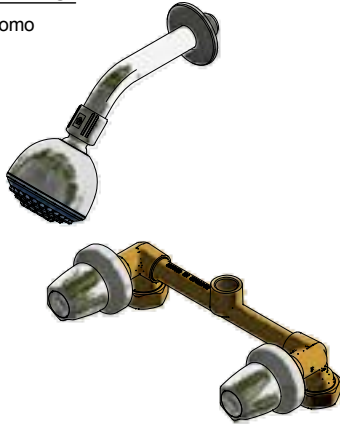

Juego de ducha

Código: **E109/71**

Línea: **Capri (71)**

COD.: ACABADO:

CR Cromo