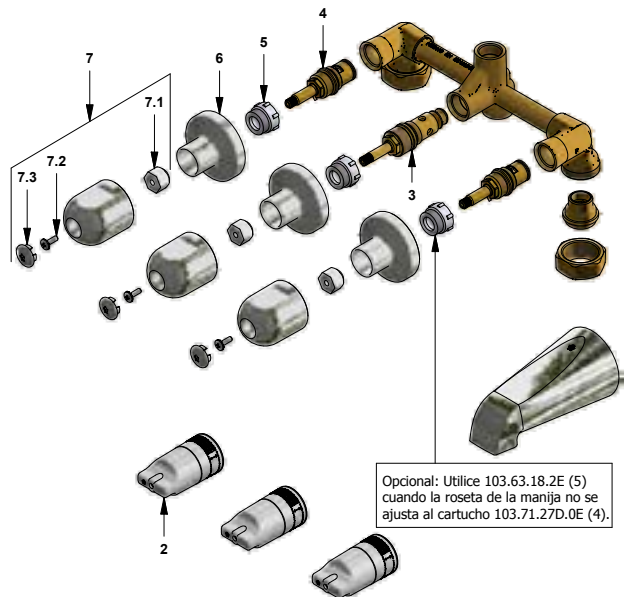

CR Cromo

Incluye:
LISTA DE REPUESTOS

#	CÓDIGO	DESCRIPCIÓN
1	120.10.1E.01 Cr	Ducha plástica completa
1.1	269.13	Roseta Metálica
1.2	120.10.1E.02	Cabeza de ducha armada
1.2.1	119.12.34	Filtro
1.2.2	120.85.27.0	Restrictor de caudal a 9.5 l/min
2	103.41.7V.03 RA	Protección plástica impresa
3	103.66.10E.03	Cabeza trasferencia armada
4	103.71.27D.0E	Cabeza alta tipo E rotación derecha
5	103.63.18.2E	Porta roseta
6	201.26.13CN	Roseta
7	103.26.14.02	Manija Lúmina armada
7.1	101.29.8c	Inserto cambiabile
7.2	103.49.32 Ai	Tornillo cabeza tanque W5/32"
7.3	103.26.15CN	Tapa para manija