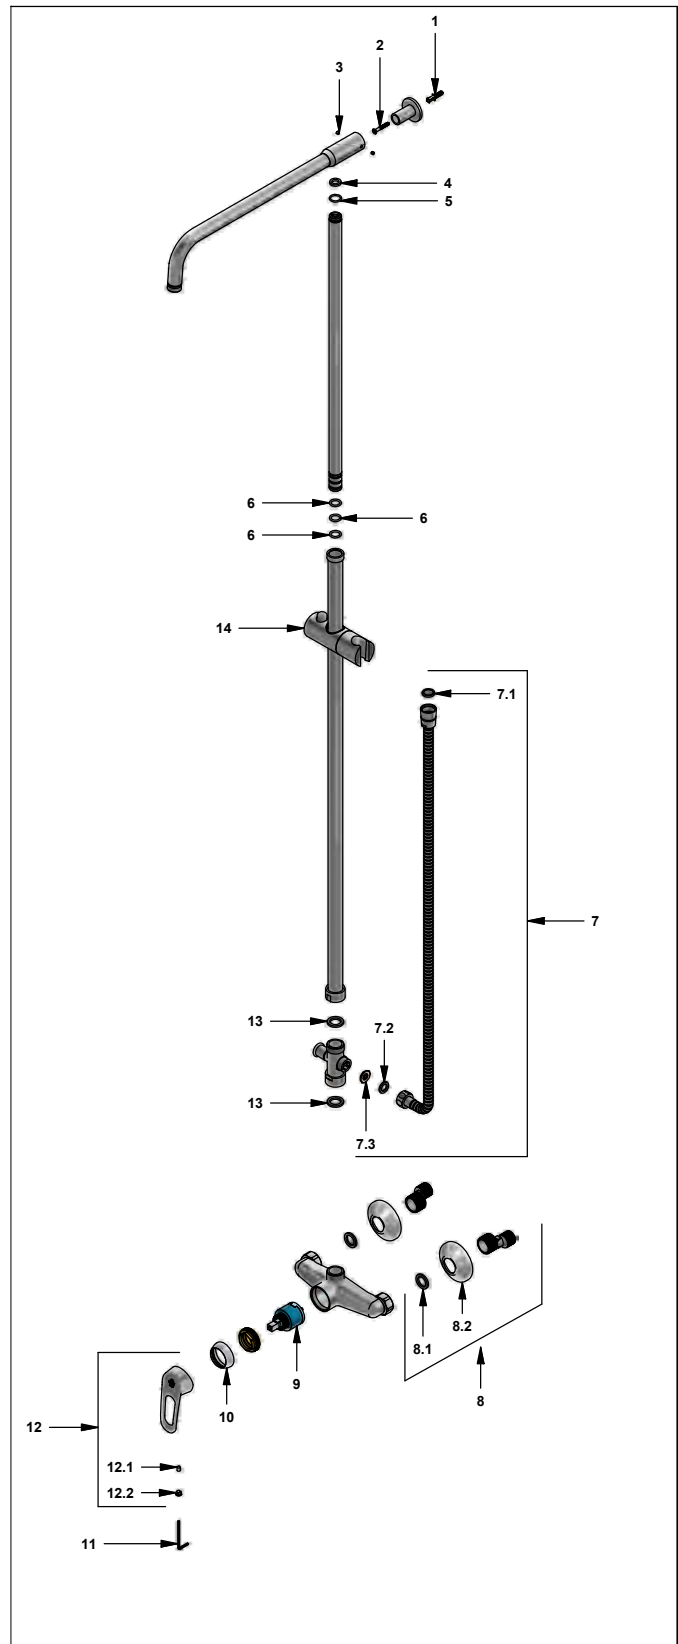

CR Cromo

Incluye: • Mezclador de bronce

LISTA DE REPUESTOS

#	CÓDIGO	DESCRIPCIÓN
1	119.19	Taco
2	116.6	Tornillo
3	F.V901224	Prisionero cilíndrico M4x0,7
4	312.B1.35	Arandela de caucho
5	312.21.49	O'ring D.I:15; W:1.9
6	312.B1.47	O'ring D.I:13.2; W:2.4
7	310.B1.25.0	Manguera flexible
7.1	119.12.34	Filtro
7.2	310.B1.25.6	Empaque
7.3	120.D3.27.0	Restrictor de caudal a 9.5 l/min
8	405.3.0	Roseta con conexión excéntrica
9	411.B1.25.0	Cartucho cerámico monocomando
10	181.B1.7	Capuchón
11	106.19	Llave hexagonal "Allen" B.LL:2.5
12	411.B1.14.0	Manija Arizona completa
12.1	181.B1.13	Prisionero M5x0,8
12.2	182.B1.19	Tapón para manija
13	312.B1.38	Arandela de caucho
14	312.B1.30.0	Soporte ducha manual