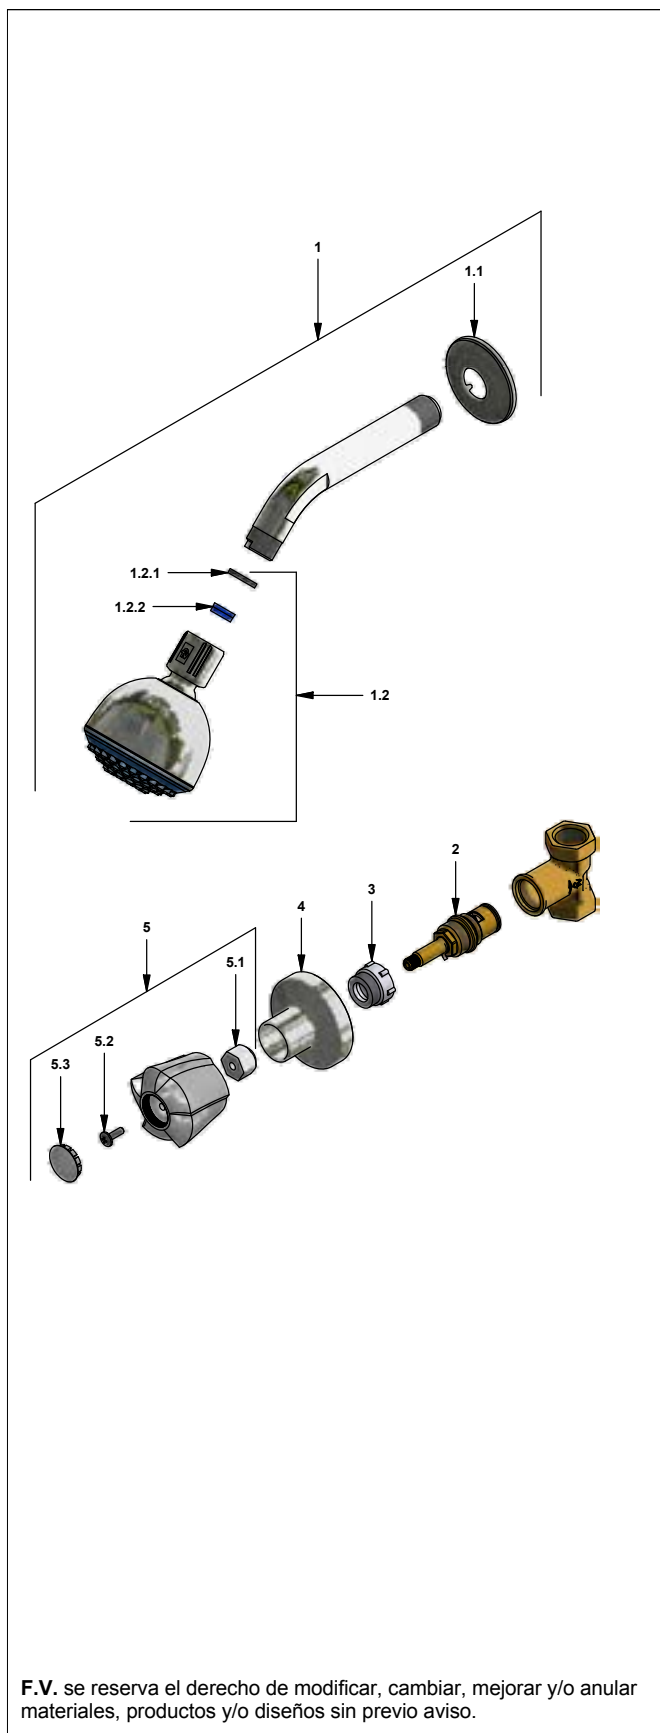

F.V. se reserva el derecho de modificar, cambiar, mejorar y/o anular materiales, productos y/o diseños sin previo aviso.

Fecha: 2020-05-20

JJ