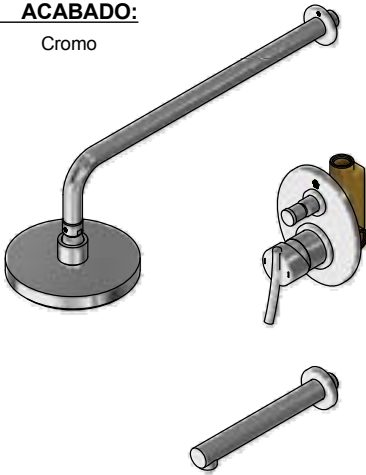

Línea: **Dalia (D3)**

LISTA DE REPUESTOS		
#	CÓDIGO	DESCRIPCIÓN
1	120.39.0.I	Ducha completa
1.1	120.39.13E	Roseta
1.2	120.39.6	O'ring D.I: 21.9; W:1.8
1.3	126.39.0	Cabeza de ducha
1.3.1	119.12.34	Filtro
1.3.2	120.C2.27.0	Restrictor de caudal a 9.5 l/min
2	106.B1.28	Protección válvula
3	106.B1.5.0	Válvula de transferencia
4	182.14.25.0	Cartucho cerámico monocomando
5	181.B1.7	Capuchón
6	106.B1.26.02	Proteccion plástica completa
6.1	103.49.32 Ai	Tornillo cabeza tanque W5/32"
7	106.B1.13A.0	Roseta completa
7.1	108.B1.8	Empaque
8	106.X5.21.02	Anillo decorativo con O'ring
8.1	103.41.11	O'ring D.I.:18.77; W:1.78
9	106.39.24.02	Anillo decorativo con O'ring
9.1	201.26.9CN	O'ring D.I.:40.94; W:2.62
10	181.D3.14.0	Manija Dalia completa
10.1	181.39.13	Prisionero M5x0,8
10.2	182.D3.19	Tapón para manija
11	106.19	Llave hexagonal "Allen" B.LL:2.5
12	106.39.18C	Roseta
13	241.24E	O'ring D.I.:25.12; W:1.78
14	103.06.8.0	Aireador oculto "TJ"
15	0205.87.9.I	Llave aireador oculto

 Línea: **Libby (39)**
COD.: ACABADO:

CR Cromo

Incluye:
LISTA DE REPUESTOS

#	CÓDIGO	DESCRIPCIÓN
1	120.39.0.I	Ducha completa
1.1	120.39.13E	Roseta
1.2	120.39.6	O'ring D.I: 21.9; W:1.8
1.3	126.39.1.I	Cabeza de ducha
1.3.1	119.12.34	Filtro
1.3.2	120.C2.27.0	Restrictor de caudal a 9.5 l/min
2	106.B1.28	Protección válvula
3	106.B1.5.0	Válvula de transferencia
4	182.14.25.0	Cartucho cerámico monocomando
5	181.B1.7	Capuchón
6	106.B1.26.02	Proteccion plástica completa
6.1	103.49.32 Ai	Tornillo cabeza tanque W5/32"
7	106.B1.13A.0	Roseta completa
7.1	108.B1.8	Empaque
8	106.X5.21.02	Anillo decorativo con O'ring
8.1	103.41.11	O'ring D.I:18.77; W:1.78
9	106.39.24.02	Anillo decorativo con O'ring
9.1	201.26.9CN	O'ring D.I:40.94; W:2.62
10	206.39.14A.0	Manija Libby completa
10.1	181.39.16	Tapón
10.2	181.39.13	Prisionero M5x0,8
11	106.19	Llave hexagonal "Allen" B.LL:2.5
12	106.39.18C	Roseta
13	241.24E	O'ring D.I:25.12; W:1.78
14	103.06.8.0	Aireador oculto "TJ"
15	0205.87.9.I	Llave aireador oculto