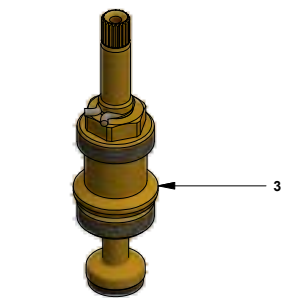

F.V. se reserva el derecho de modificar, cambiar, mejorar y/o anular materiales, productos y/o diseños sin previo aviso.