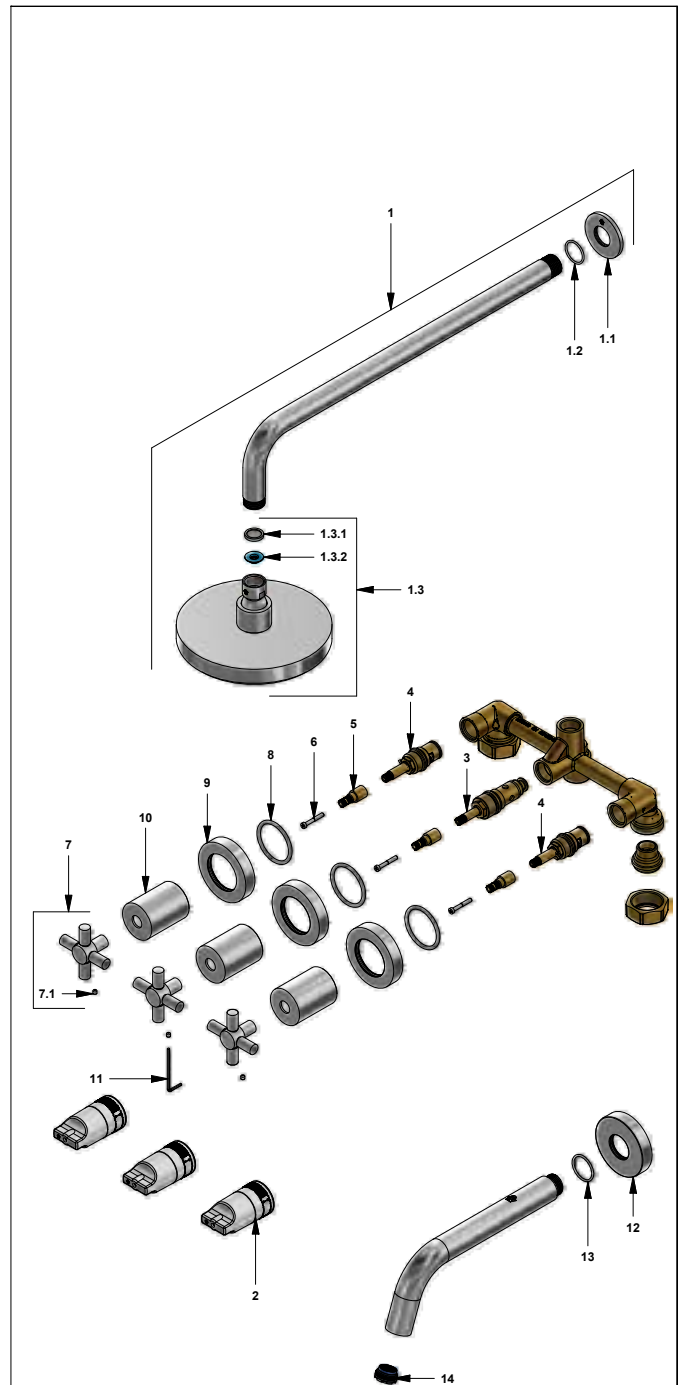

CR Cromo

Incluye:
LISTA DE REPUESTOS

#	CÓDIGO	DESCRIPCIÓN
1	120.39.0.I	Ducha completa
1.1	120.39.13E	Roseta
1.2	120.39.6	O'ring D.I.: 21.9; W:1.8
1.3	126.39.0	Cabeza de ducha
1.3.1	119.12.34	Filtro
1.3.2	120.C2.27.0	Restrictor de caudal a 9.5 l/min
2	103.41.7V.03 RA	Protección plástica impresa
3	103.07.10E.03	Cabeza transferencia armada
4	103.71.27D.0E	Cabeza alta tipo E rotación derecha
5	103.87.15E	Prolongador
6	103.87.32 Ai	Tornillo cabeza cilíndrica
7	201.07.14A.0	Manija Scala Cruz
7.1	F.V901224	Prisionero cilíndrico M4x0,7
8	103.07.31	O'ring DI: 40; W:3.5
9	203.07.13A	Roseta lateral
10	203.07.16.03	Cubrecabeza
11	F.V901229	Llave hexagonal "Allen" B.LL:2
12	203.07.18	Roseta
13	106.01.06.12	O'ring D.I.:25; W:2
14	103.07.8.0	Aireador caudal máximo