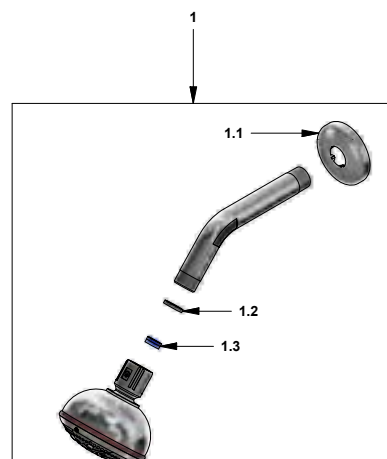

F.V. se reserva el derecho de modificar, cambiar, mejorar y/o anular materiales, productos y/o diseños sin previo aviso.