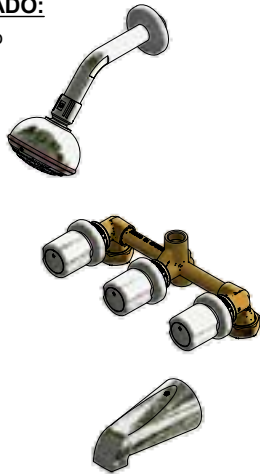

Juego de ducha y pico para tina

Código: **E103/15**

Línea: **Allegro (15)**

COD.: **ACABADO:**

CR Cromo