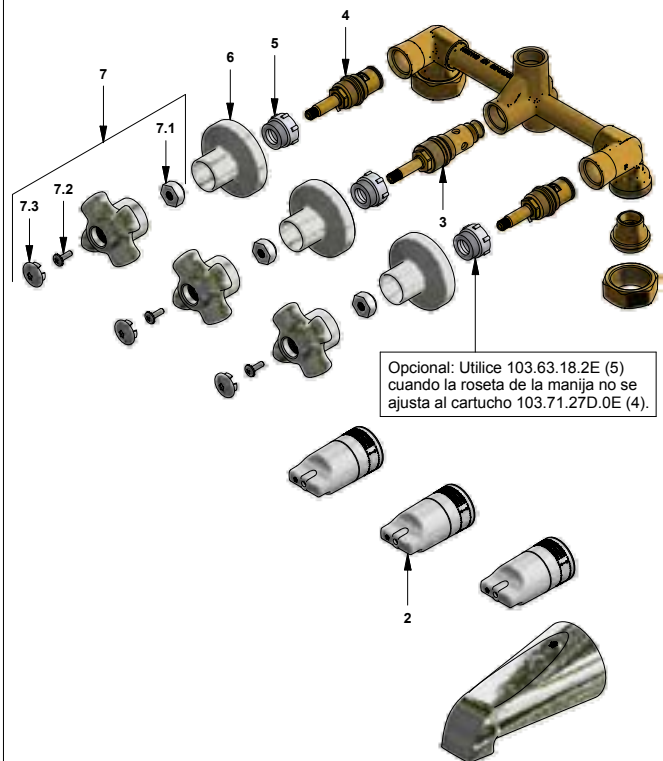

Juego de ducha y pico para tina

 Código: **E103/27**

 Línea: **Fiori (27)**
COD.: ACABADO:

CR Cromo

Incluye:
LISTA DE REPUESTOS

#	CÓDIGO	DESCRIPCIÓN
1	120.10.1E.01	Ducha plástica completa
1.1	269.13	Roseta Metálica
1.2	120.10.1E.02	Cabeza de ducha armada
1.2.1	119.12.34	Filtro
1.2.2	120.85.27.0	Restrictor de caudal a 9.5 l/min
2	103.41.7V.03 RA	Protección plástica impresa
3	103.66.10E.03	Cabeza trasferencia armada
4	103.71.27D.0E	Cabeza alta tipo E rotación derecha
5	103.63.18.2E	Porta roseta
6	201.26.13CN	Roseta
7	103.27.14.02	Manija armada
7.1	101.60.8c	Inserto cambiabile
7.2	103.49.32 Ai	Tornillo cabeza tanque W5/32"
7.3	103.26.15CN	Tapa para manija