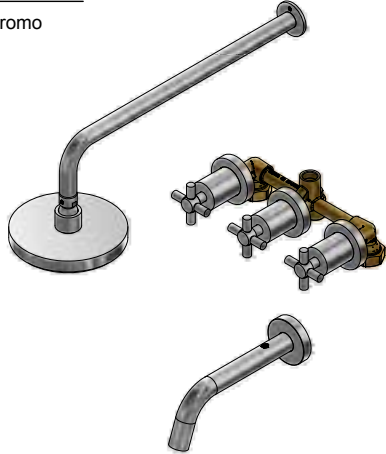

Juego de ducha y pico para tina

Código: **E103/07**

Línea: **Scala Cruz (07)**

COD.: ACABADO:

CR Cromo

Incluye:

LISTA DE REPUESTOS

#	CÓDIGO	DESCRIPCIÓN
1	120.39.0.I	Ducha completa
1.1	120.39.13E	Roseta
1.2	120.39.6	O'ring D.I.: 21.9; W:1.8
1.3	126.39.0	Cabeza de ducha
1.3.1	119.12.34	Filtro
1.3.2	120.C2.27.0	Restrictor de caudal a 9.5 l/min
2	103.41.7V.03 RA	Protección plástica impresa
3	103.07.10E.03	Cabeza transferencia armada
4	103.71.27D.0E	Cabeza alta tipo E rotación derecha
5	103.87.15E	Prolongador
6	103.87.32 Ai	Tornillo cabeza cilíndrica
7	201.07.14A.0	Manija Scala Cruz
7.1	F.V901224	Prisionero cilíndrico M4x0,7
8	103.07.31	O'ring DI: 40; W:3.5
9	203.07.13A	Roseta lateral
10	203.07.16.03	Cubrecabeza
11	F.V901229	Llave hexagonal "Allen" B.LL:2
12	203.07.18	Roseta
13	106.01.06.12	O'ring D.I.:25; W:2
14	103.07.8.0	Aireador caudal máximo