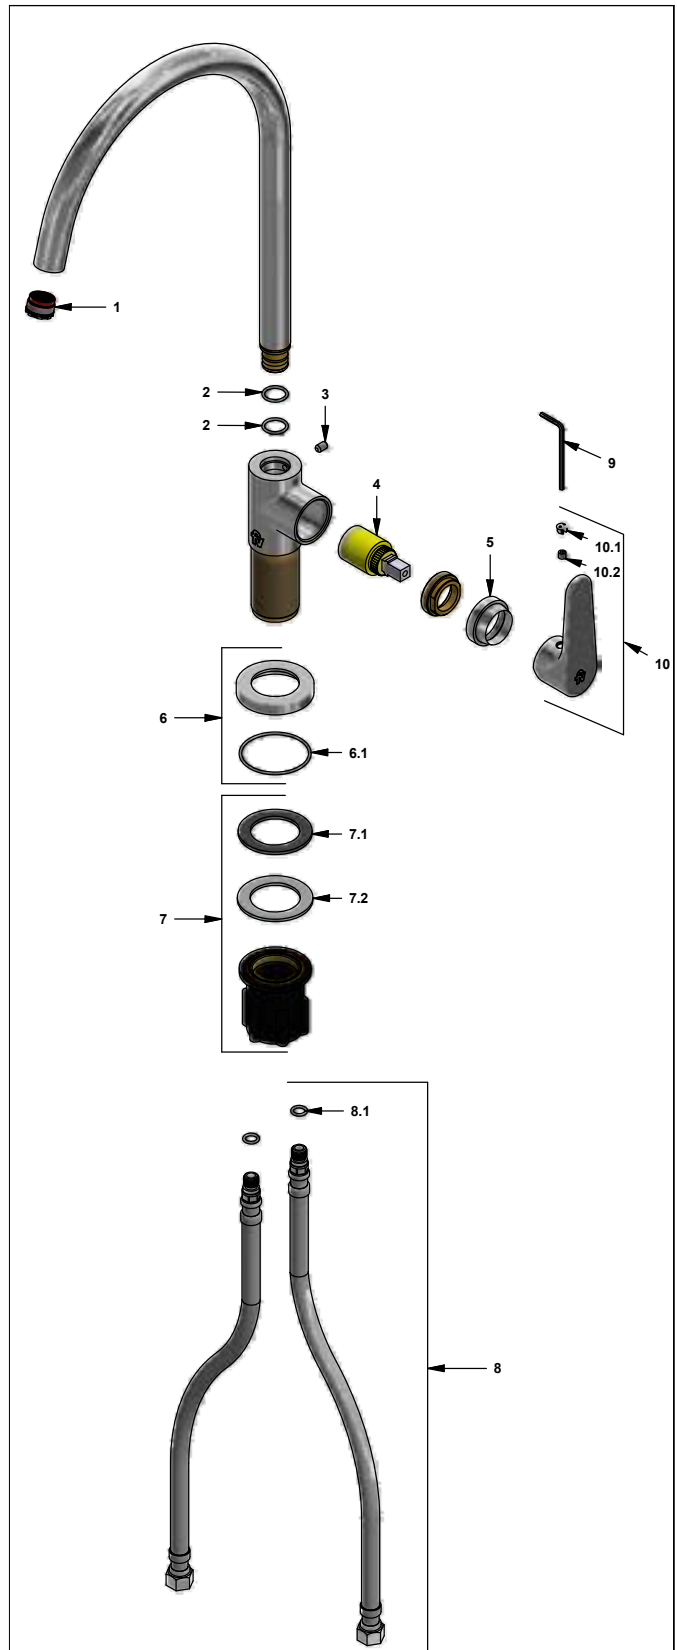

CR Cromo

Incluye:

- Mangueras flexibles para llave angular
- Pico giratorio

LISTA DE REPUESTOS

#	CÓDIGO	DESCRIPCIÓN
1	441.06.7.0	Aireador oculto coin slot 8.3 lt/min
2	120.14.11E	O'ring D.I: 14; W: 1.78
3	406.13	Prisionero M5x8
4	511.02.06.25.0	Cartucho cerámico monocomando
5	511.03.D3E.7	Capuchón
6	211.94.13E.02	Roseta armada
6.1	201.84.12	O'ring D.I:44.17; W:1.78
7	181.D6.8.0	Kit de fijación manual M32x1,5
7.1	181.D6.17	Arandela de caucho
7.2	181.D6.8	Arandela metálica
8	410.20.0.1	Manguera con O'ring
8.1	181.92.21	O'ring D.I.:7.65; W:1.78
9	106.19	Llave hexagonal "Allen" B.LL:2.5
10	511.01.D3E.14.0	Manija completa
10.1	182.D3.19	Tapón para manija
10.2	181.39.13	Prisionero M5x0,8