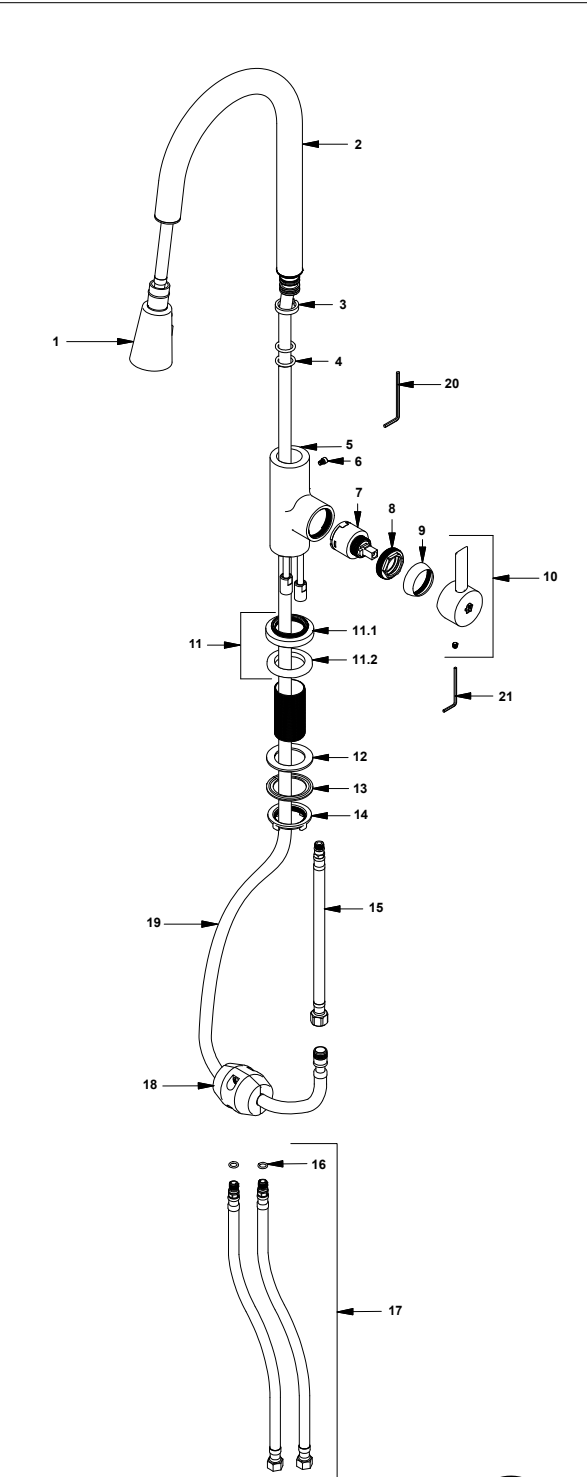

Nuestras llaves y mezcladoras de lavabo, ducha y cocina incorporan restrictores de caudal que controlan el consumo de agua.

La grifería F.V. - Franz Viegener está fabricada pensando en el cuidado del ambiente y en evitar el desperdicio.

ECONSUMO

F.V. - FRANZ VIEGENER se reserva el derecho de modificar, cambiar, mejorar y/o anular materiales, productos y/o diseños sin previo aviso.

Visítenos en: www.franzviegener.com

Fecha: 2014-05-19

ISO 9001

E412.01/D6

Juego monocomando con ducha manual para cocina

COD.: ACABADO:

CR Cromo

Incluye mangueras flexibles