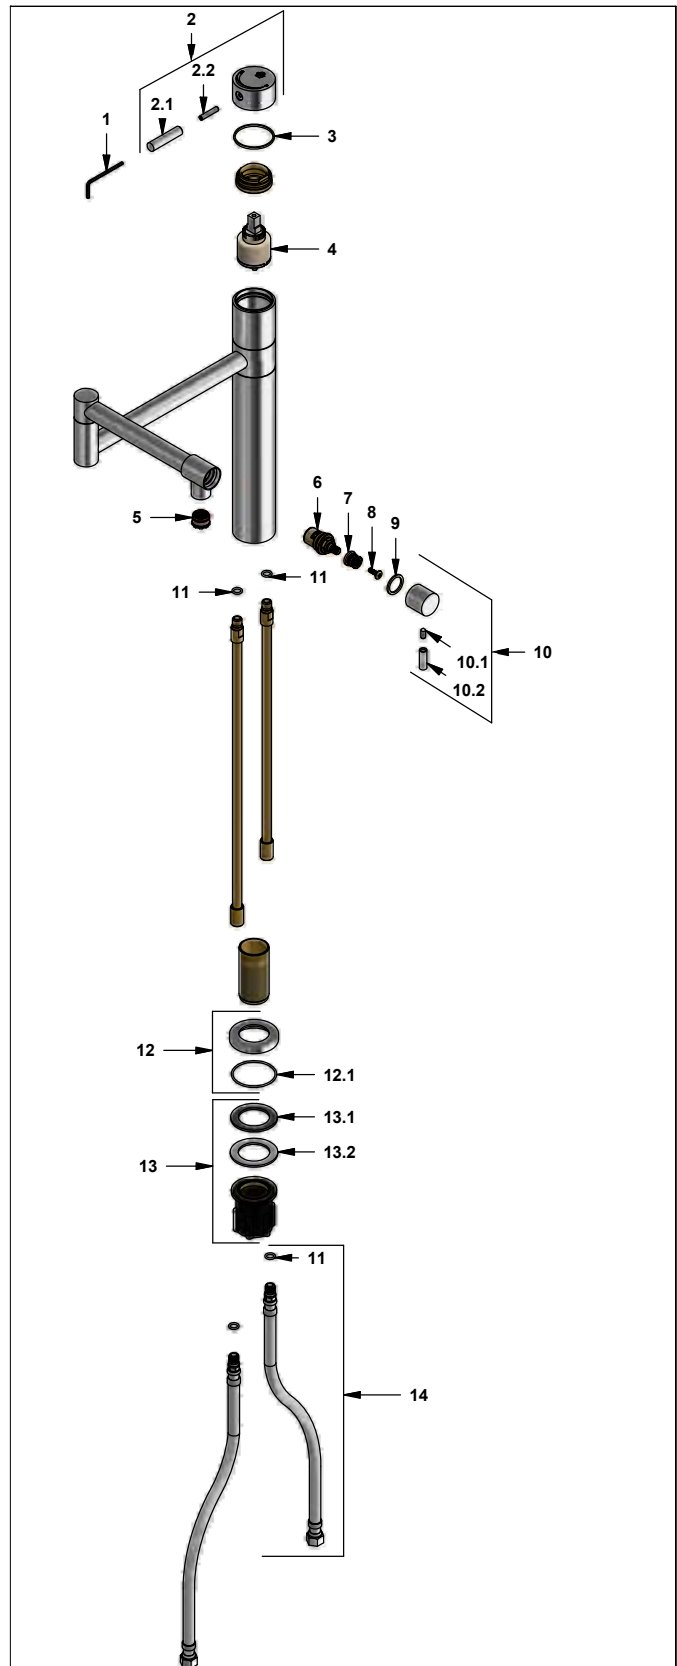

CR Cromo

Incluye: • Mangueras flexibles para llave angular

LISTA DE REPUESTOS

#	CÓDIGO	DESCRIPCIÓN
1	106.19	Llave hexagonal "Allen" B.LL:2.5
2	424.02.06.14.1.02	Manija completa
2.1	228.01.06.14.2E	Brazo de manija
2.2	424.02.06.9	Esparrago M5x0.8
3	424.02.06.30	Arandela antifricción
4	424.06.25.0	Cartucho de giro lineal Ø35
5	441.06.7.0	Aireador oculto coin slot 8.3 lt/min
6	209.12.27.01	Cabeza cerámica extracorta rot. izq
7	228.01.06.15E	Prolongador
8	103.49.32	Tornillo cabeza tanque
9	424.02.06.31	Arandela de fricción
10	424.02.06.14.2.02	Manija pequeña completa
10.1	228.02.06.9	Prisionero M5 x 0.8 x 12
10.2	424.02.06.11	Brazo de manija pequeña
11	181.92.21	O'ring D.I:7.65; W:1.78
12	211.94.13E.02	Roseta armada
12.1	201.84.12	O'ring D.I:44.17; W:1.78
13	181.D6.8.0	Kit de fijación manual M32x1,5
13.1	181.D6.17	Arandela de caucho
13.2	181.D6.8	Arandela metálica
14	410.20.0.1	Manguera con O'ring