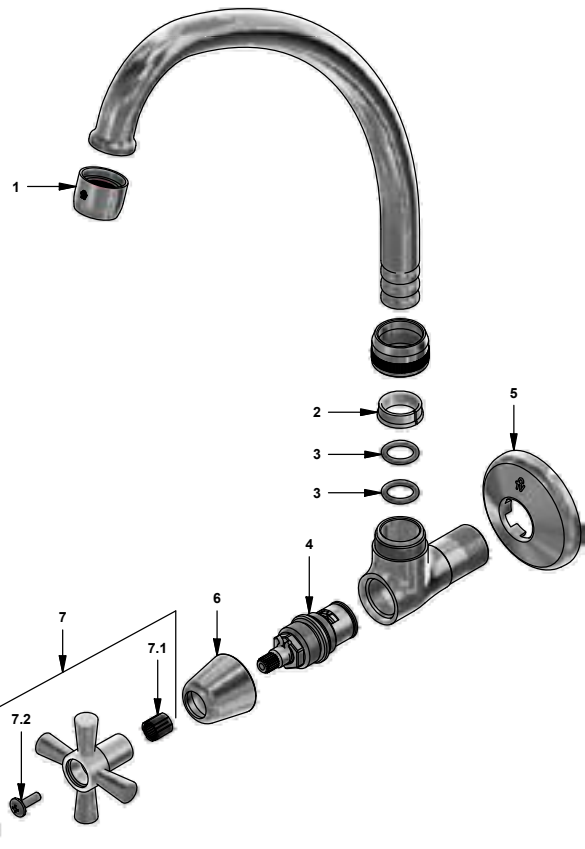

F.V. se reserva el derecho de modificar, cambiar, mejorar y/o anular materiales, productos y/o diseños sin previo aviso.