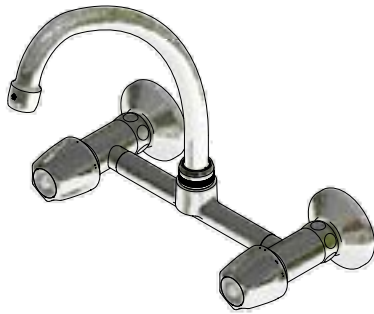

Juego con mezcladora externa de pared para cocina

Código: **E409/71**

Línea: **Capri (71)**

COD.: ACABADO:

CR Cromo