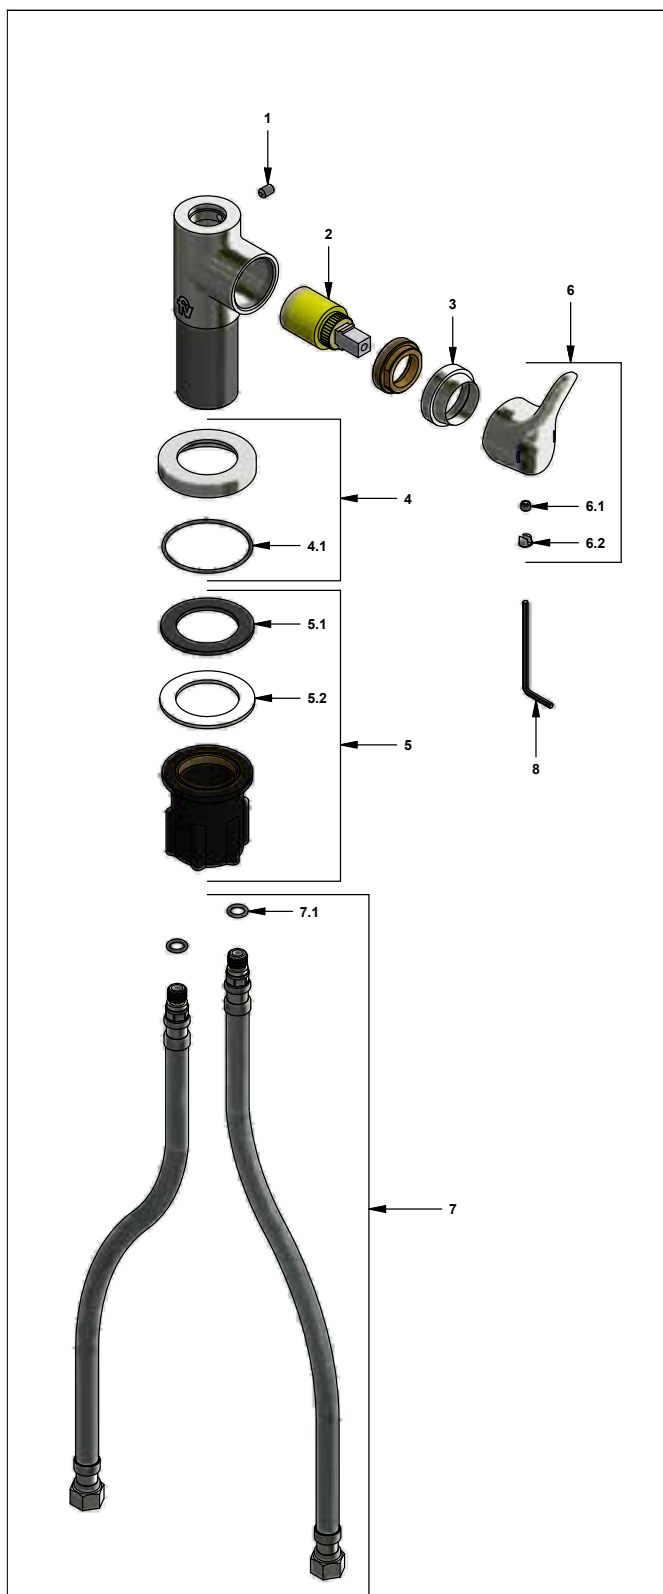

 Línea: **Flow (B3E)**
COD.: ACABADO:

CR Cromo

Incluye:

- Recomendado para usar con cualquier pico de cocina COLORFLEX
- No Incluye pico

LISTA DE REPUESTOS

#	CÓDIGO	DESCRIPCIÓN
1	406.13	Prisionero M5x8
2	511.02.06.25.0	Cartucho cerámico monocomando
3	511.03.D3E.7	Capuchón
4	211.94.13E.02	Roseta armada
4.1	201.84.12	O'ring D.I:44.17; W:1.78
5	181.D6.8.0	Kit de fijación manual M32x1,5
5.1	181.D6.17	Arandela de caucho
5.2	181.D6.8	Arandela metálica
6	181.B3E.14.0	Manija completa
6.1	160.70.9	Prisionero M5 x 4
6.2	181.39.16	Tapón
7	410.20.0.1	Manguera con O'ring
7.1	181.92.21	O'ring D.I:7.65; W:1.78
8	106.19	Llave hexagonal "Allen" B.LL:2.5