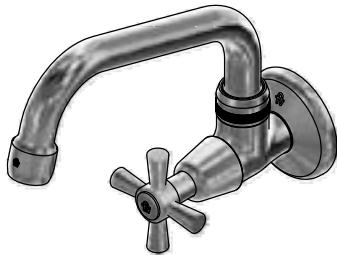

Llave de pared con pico alto para cocina

Código: **E420.01/Y4**

Línea: **Crux (Y4)**

COD.: ACABADO:

CR Cromo