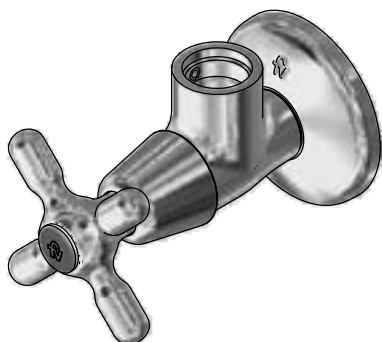

Llave de cocina para manguera Colorflex

Código: **E420.04/B2**

Línea: **New Port (B2)**

COD.: ACABADO:

CR Cromo