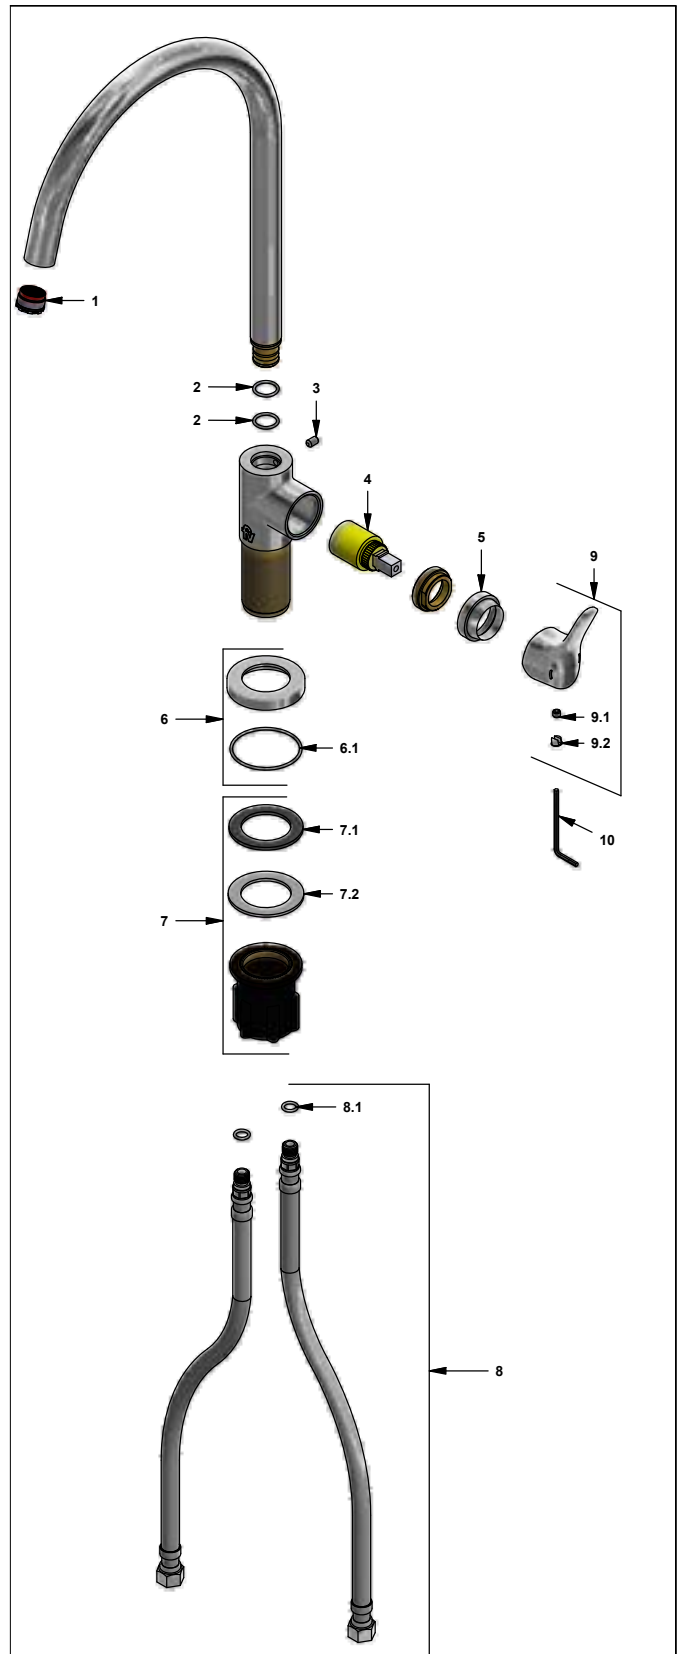

 Línea: **Flow (B3E)**
COD.: ACABADO:

CR Cromo

Incluye:

- Mangueras flexibles para llave angular
- Pico giratorio

LISTA DE REPUESTOS

#	CÓDIGO	DESCRIPCIÓN
1	441.06.7.0	Aireador oculto coin slot 8.3 lt/min
2	120.14.11E	O'ring D.I: 14; W: 1.78
3	406.13	Prisionero M5x8
4	511.02.06.25.0	Cartucho cerámico monocomando
5	511.03.D3E.7	Capuchón
6	211.94.13E.02	Roseta armada
6.1	201.84.12	O'ring D.I:44.17; W:1.78
7	181.D6.8.0	Kit de fijación manual M32x1,5
7.1	181.D6.17	Arandela de caucho
7.2	181.D6.8	Arandela metálica
8	410.20.0.1	Manguera con O'ring
8.1	181.92.21	O'ring D.I:7.65; W:1.78
9	181.B3E.14.0	Manija completa
9.1	160.70.9	Prisionero M5 x 4
9.2	181.39.16	Tapón
10	106.19	Llave hexagonal "Allen" B.LL:2.5