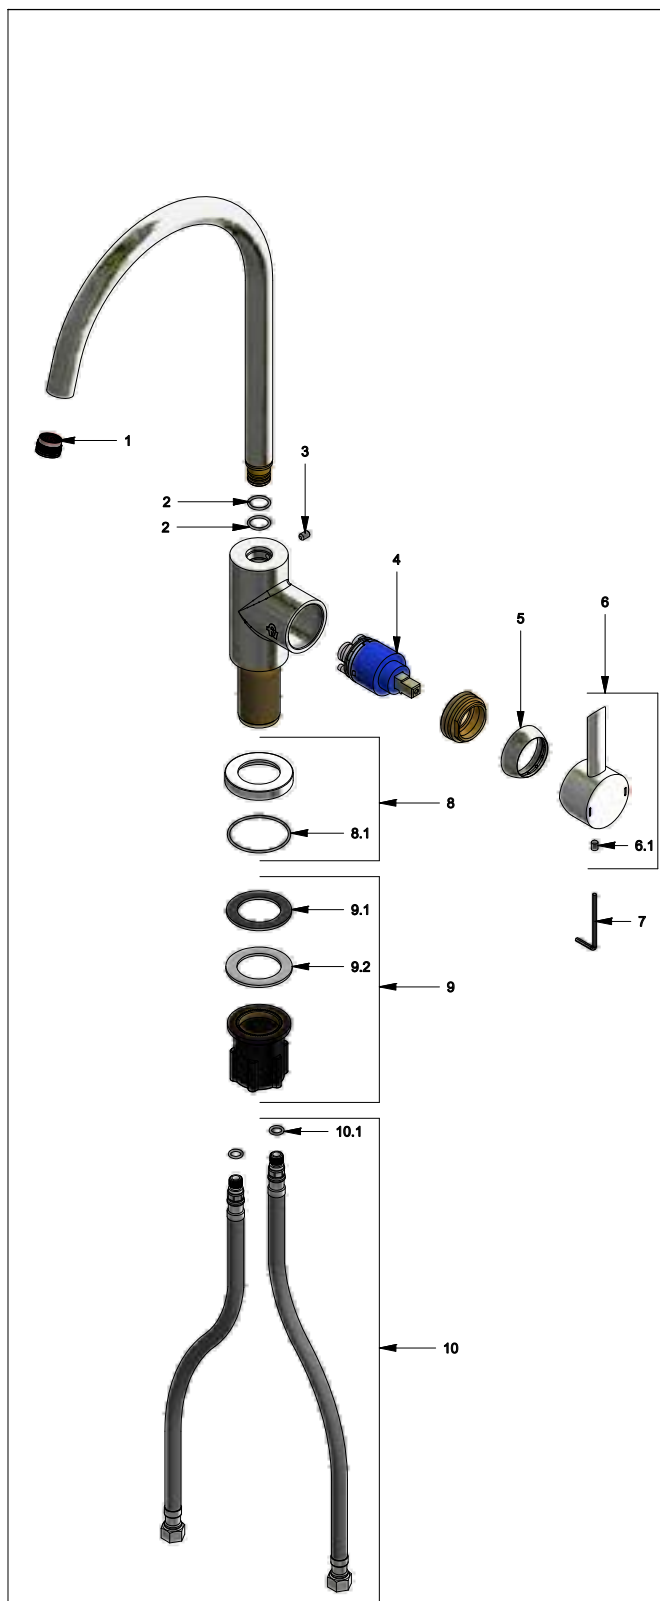

COD.: ACABADO:

CR Cromo

Incluye:

- Mangueras flexibles para llave angular.
- Pico giratorio.
- Cartucho cerámico Cold Duo.

LISTA DE REPUESTOS

#	CÓDIGO	DESCRIPCIÓN
1	441.06.7.0	Aireador oculto coin slot a 8.3 lt/min
2	120.14.11E	O'ring D.I: 14; W: 1.78
3	406.13	Prisionero M5x8
4	181.D6.25.0	Cartucho alto D:35 Cold Duo
5	181.B1.7	Capuchón
6	181.D6.14A.0	Manija completa
6.1	181.B1.13	Prisionero M5x0,8
7	106.19	Llave hexagonal "Allen" B.LL.:2.5
8	211.94.13E.02	Roseta armada
8.1	201.84.12	O'ring D.I.:44.17; W:1.78
9	181.D6.8.0	Kit de fijación manual M32x1,5
9.1	181.D6.17	Arandela de caucho
9.2	181.D6.8	Arandela metálica
10	410.20.0.1	Manguera con O'ring
10.1	181.92.21	O'ring D.I.:7.65; W:1.78