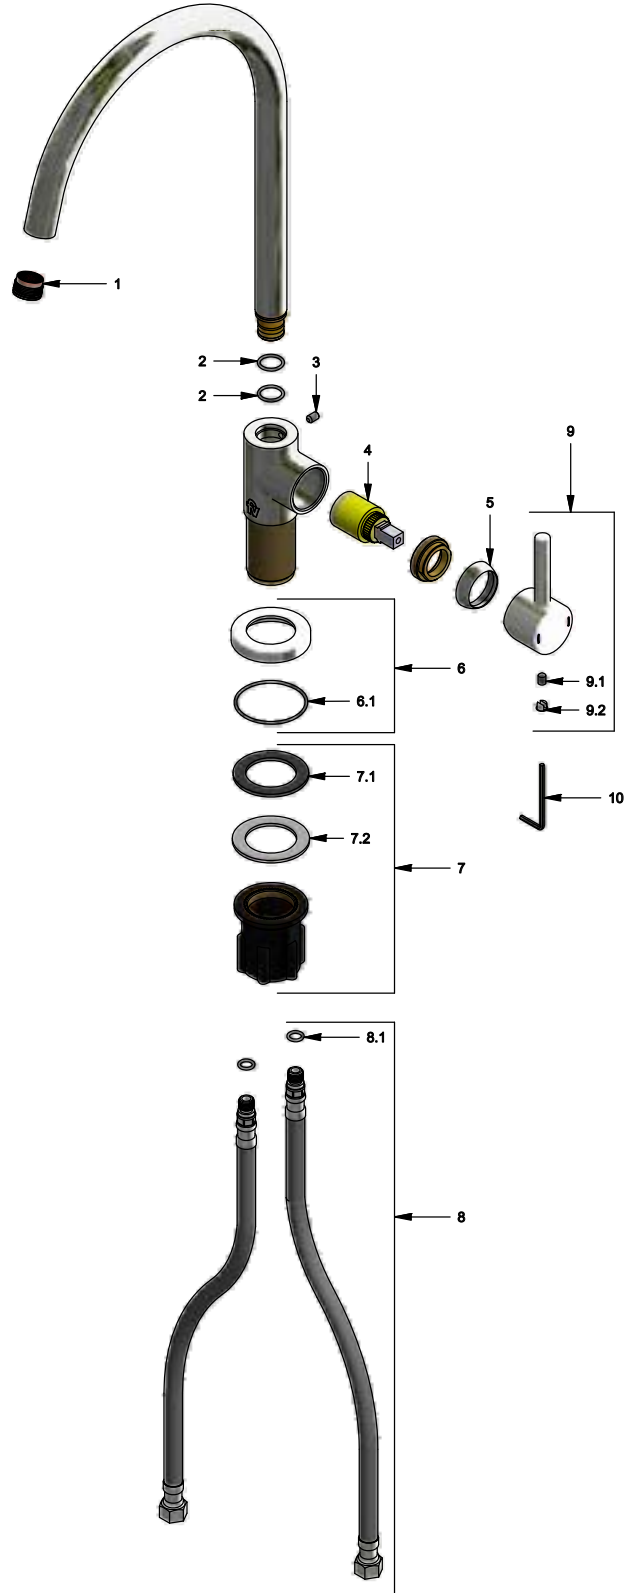

F.V. se reserva el derecho de modificar, cambiar, mejorar y/o anular materiales, productos y/o diseños sin previo aviso.

Fecha: 2017-03-28

JJ