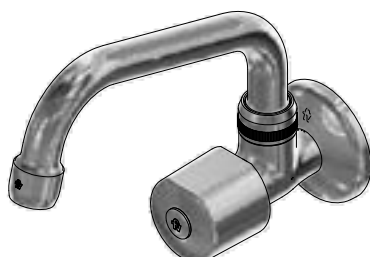

Llave de pared con pico alto para cocina

Código: **E420.01/24**

Línea: **Kansas (24)**

COD.: ACABADO:

CR Cromo

Incluye:

LISTA DE REPUESTOS

#	CÓDIGO	DESCRIPCIÓN
1	140A	Aireador a 8.3 l/min
2	417.01.31E	Anillo tope
3	417.01.11	O'ring D.I.:12,37 ; W:2.62
4	201.71.5D.0E	Cabeza baja tipo E rotación derecha
5	143.1E	Roseta
6	103.24.14.02	Manija Kansas armada
6.1	103.49.32 Ai	Tornillo cabeza tanque W5/32"
6.2	103.64.17	Tapa para manija