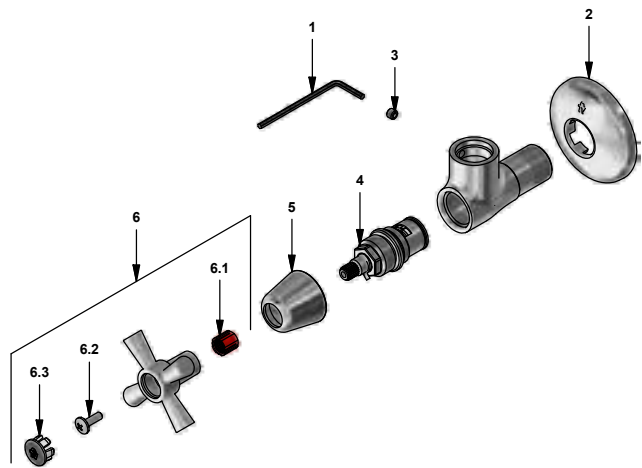

F.V. se reserva el derecho de modificar, cambiar, mejorar y/o anular materiales, productos y/o diseños sin previo aviso.