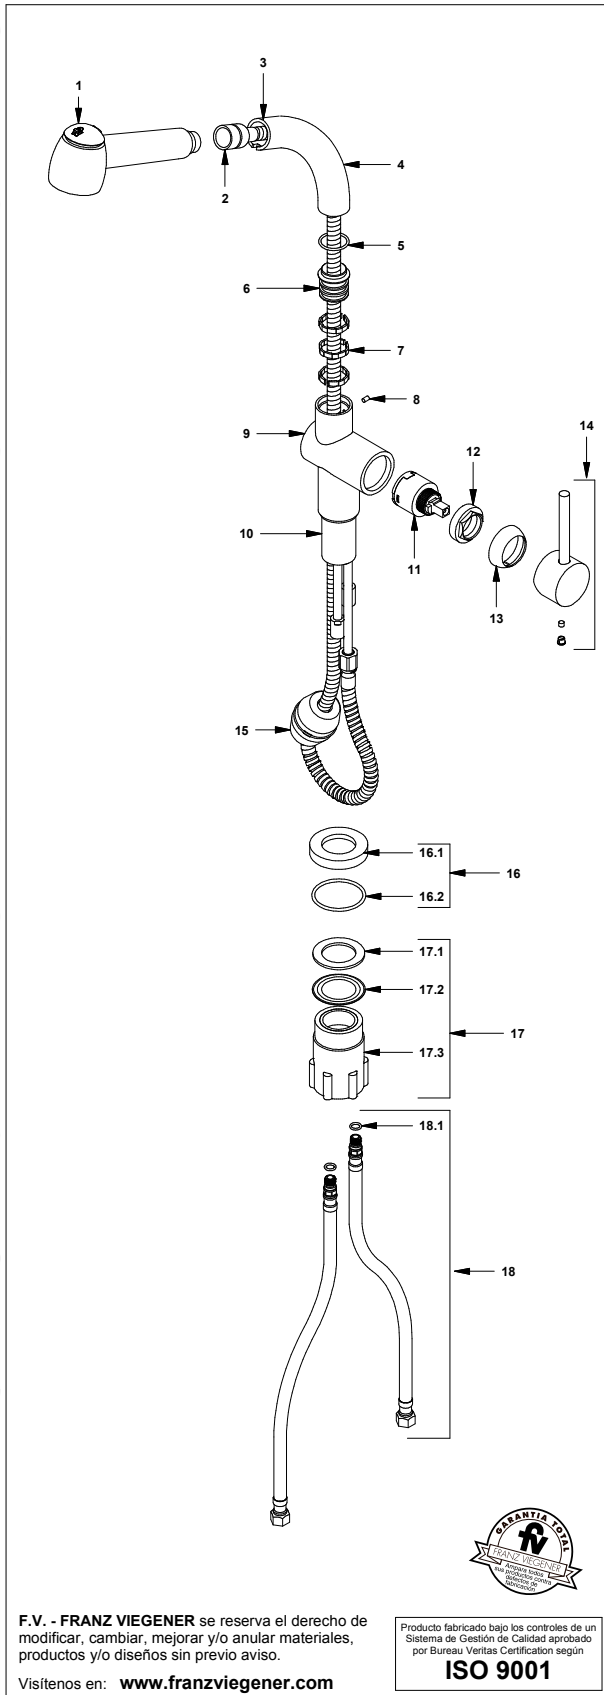

La grifería F.V. - Franz Viegener está fabricada pensando en el cuidado del ambiente y en evitar el desperdicio. Nuestros lavavajillas y lavadoras incorporan tecnologías de caudal que reducen el consumo de agua.

F.V. - FRANZ VIEGENER se reserva el derecho de modificar, cambiar, mejorar y/o anular materiales, productos y/o diseños sin previo aviso.

Visitenos en: www.franzviegener.com

ISO 9001

Fecha: 2013-07-30

GB

E412.01/87

Juego monocomando con ducha manual para cocina

COD.: ACABADO:

CR Cromo