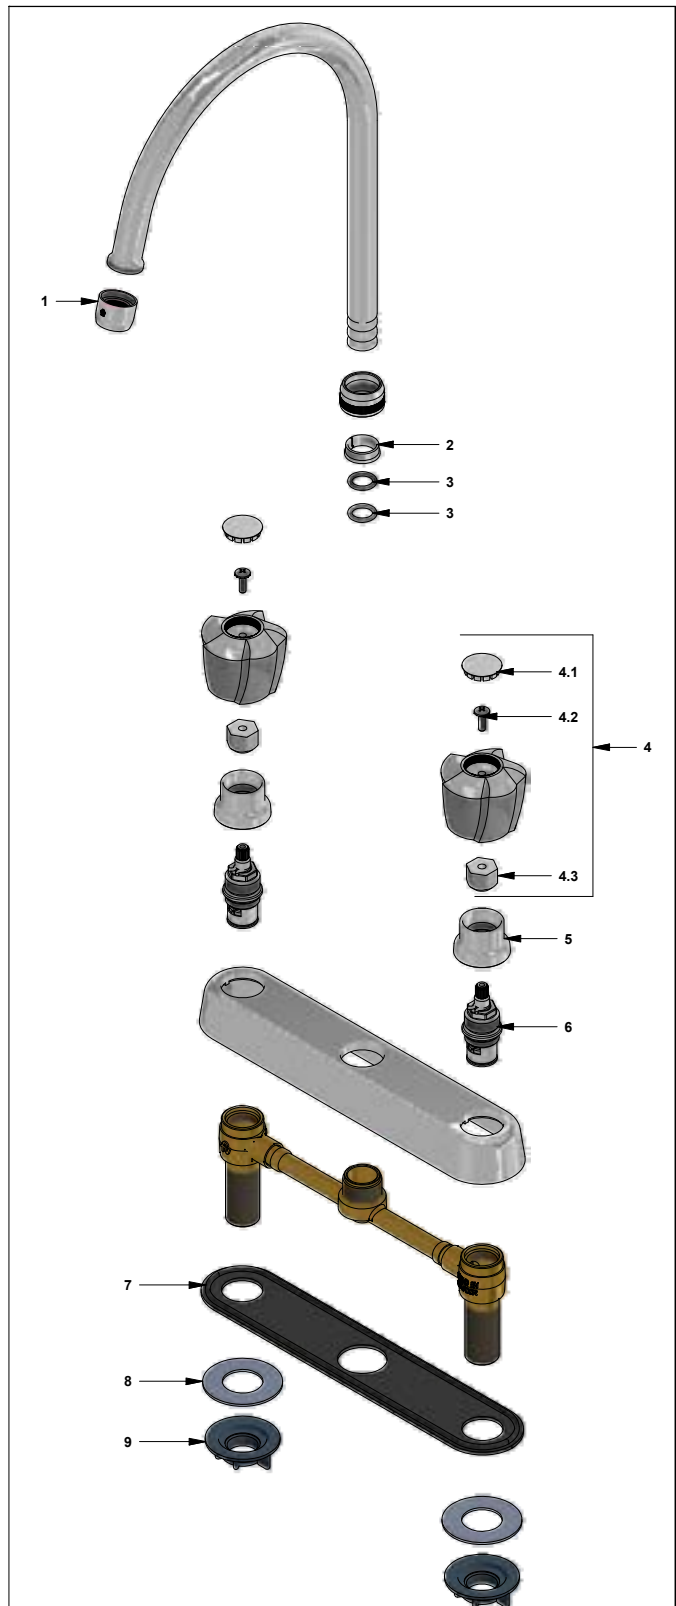

F.V. se reserva el derecho de modificar, cambiar, mejorar y/o anular materiales, productos y/o diseños sin previo aviso.