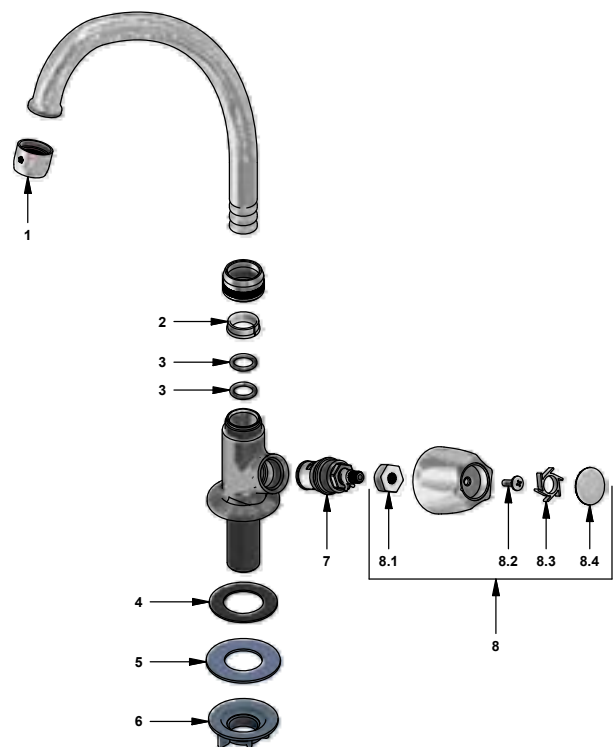

F.V. se reserva el derecho de modificar, cambiar, mejorar y/o anular materiales, productos y/o diseños sin previo aviso.