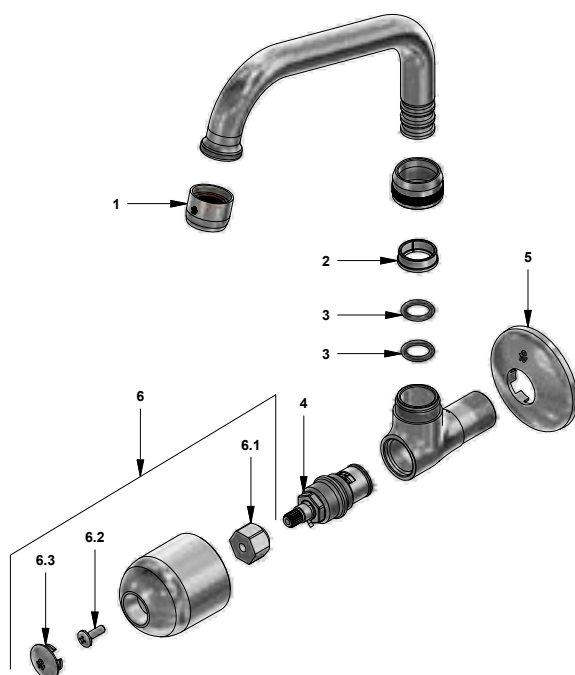

F.V. se reserva el derecho de modificar, cambiar, mejorar y/o anular materiales, productos y/o diseños sin previo aviso.