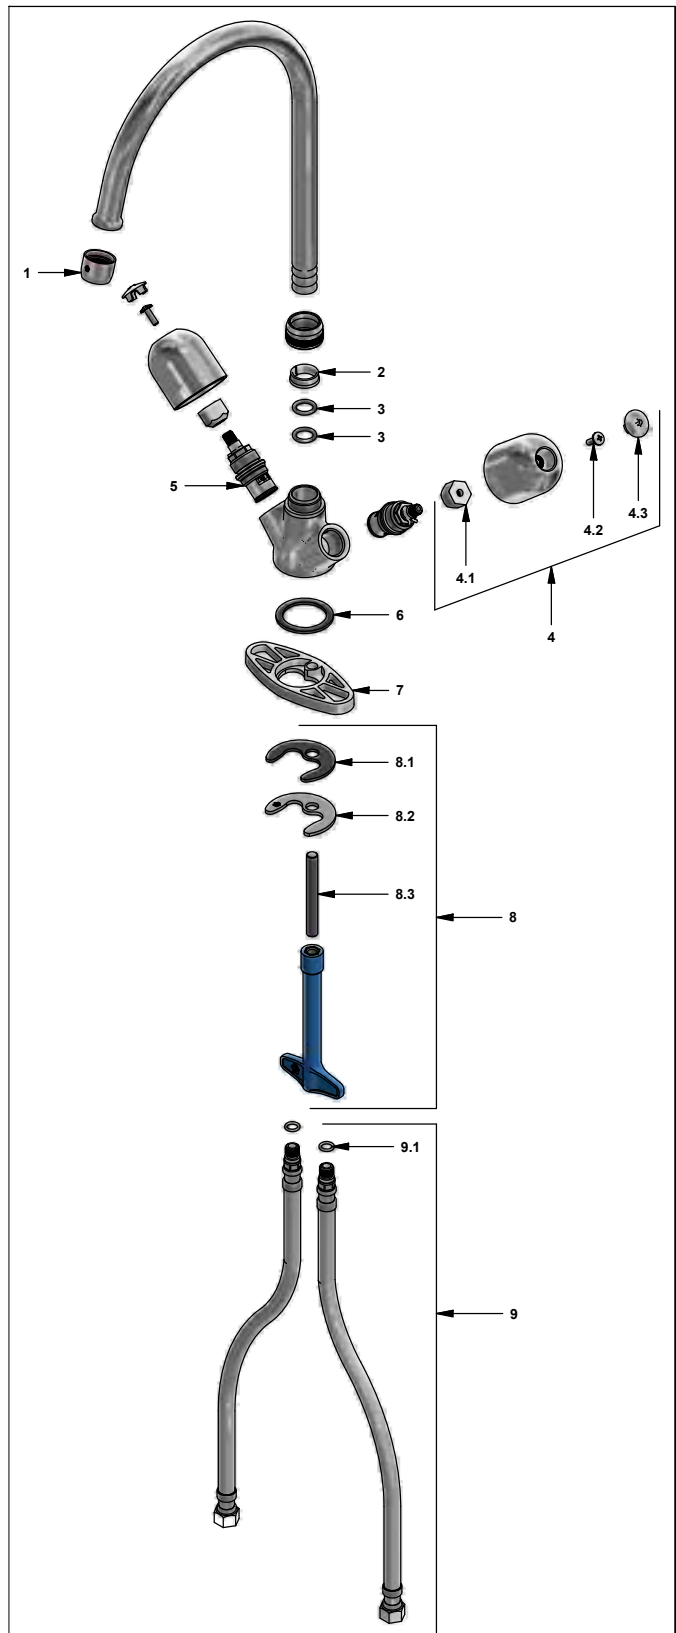

LISTA DE REPUESTOS

#	CÓDIGO	DESCRIPCIÓN
1	140A	Aireador a 8.3 l/min
2	417.01.31E	Anillo tope
3	417.01.11	O'ring D.I.:12,37 ; W:2.62
4	103.26.14.02	Manija Lúmina armada
4.1	101.29.8c	Inserto cambiabile
4.2	103.49.32 Ai	Tornillo cabeza tanque W5/32"
4.3	103.26.15CN	Tapa para manija
5	201.71.5D.0E	Cabeza baja tipo E rotación derecha
6	181.71.34E	Empaque de caucho
7	410.02.42CN	Base soporte
8	410.15.8.0	Kit de sujeción
8.1	181.71.17	Arandela de caucho
8.2	181.71.8	Arandela metálica
8.3	181.71.5	Tornillo de sujeción
9	410.20.0.1	Manguera con O'ring
9.1	181.92.21	O'ring D.I.:7.65; W:1.78