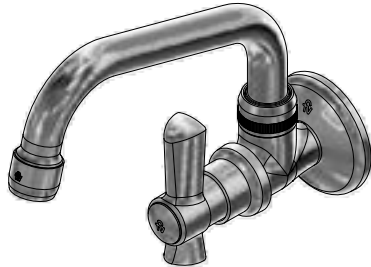

Llave de pared con pico alto para cocina

Código: **E420.01/27L**

Línea: **Fiori Lever (27L)**

COD.: ACABADO:

CR Cromo