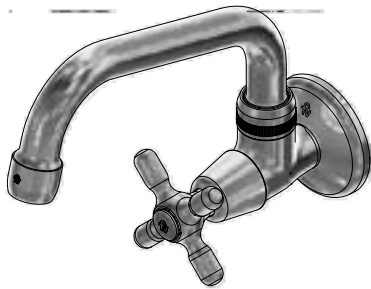

Llave de pared de pico alto para cocina

Código: E420.01/B2

Línea: New Port (B2)

COD.: ACABADO:

CR Cromo

Incluye:

LISTA DE REPUESTOS

#	CÓDIGO	DESCRIPCIÓN
1	140A	Aireador a 8.3 l/min
2	417.01.31E	Anillo tope
3	417.01.11	O'ring D.I:12,37 ; W:2.62
4	201.71.5D.0E	Cabeza baja tipo E rotación derecha
5	143.1E	Roseta
6	112.B2.7E	Cubrecabezas
7	221.B2.14.02	Manija New Port baja armada
7.1	103.49.32 Ai	Tornillo cabeza tanque W5/32"
7.2	103.64.17	Tapa para manija