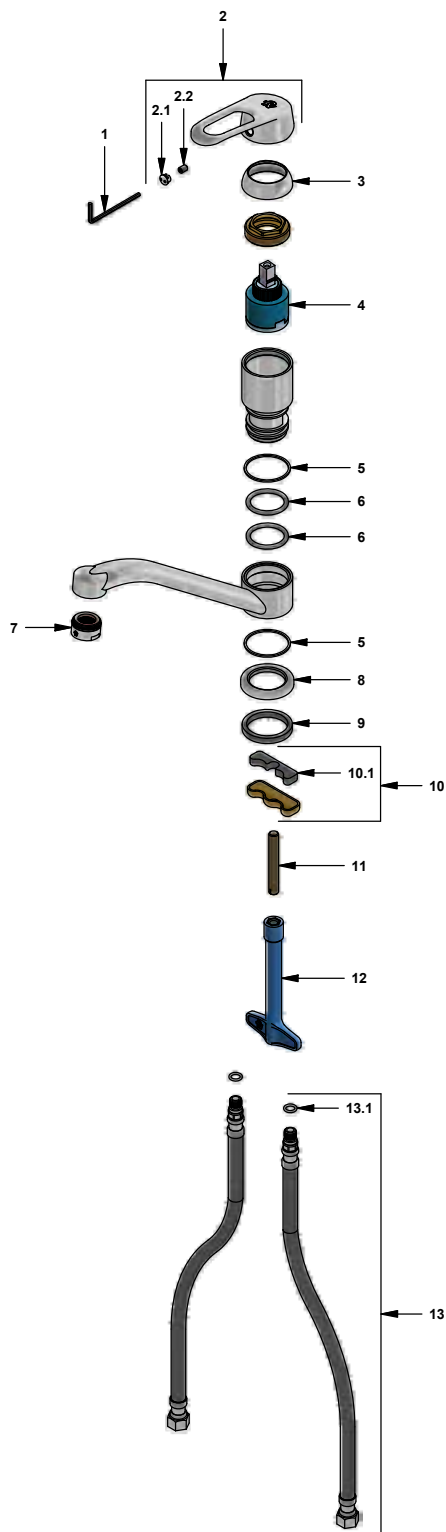

- Mangueras flexibles
- Pico giratorio

LISTA DE REPUESTOS

#	CÓDIGO	DESCRIPCIÓN
1	106.19	Llave hexagonal "Allen" B.LL:2.5
2	411.B1.14.0	Manija Arizona completa
2.1	182.B1.19	Tapón para manija
2.2	181.B1.13	Prisionero M5x0,8
3	411.B1.7	Capuchón
4	411.B1.25.0	Cartucho cerámico monocomando
5	411.B1.3	Arandela antifricción
6	411.B1.9A	O'ring D.I: 28.17; W:3.53
7	141E	Aireador a 8.3 l/min
8	411.B1.15A	Roseta
9	411.B1.19A	Empaque
10	411.B2.8.0	Kit de fijación
10.1	411.B2.8.2	Base de caucho
11	181.5	Tornillo de sujeción
12	411.8.0	"T" de fijación
13	410.20.0.1	Manguera con O'ring
13.1	181.92.21	O'ring D.I:7.65; W:1.78