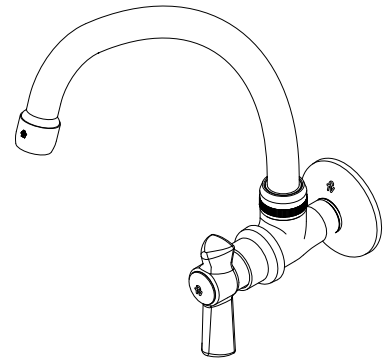

Fecha: 2015-02-26 GM

FRANZ VIEGENER

E420.03/27L

Llave de pared con pico alto plus para cocina

COD.: ACABADO:

CR Cromo

Línea: **FIORI LEVER (27L)**

LISTA DE REPUESTOS