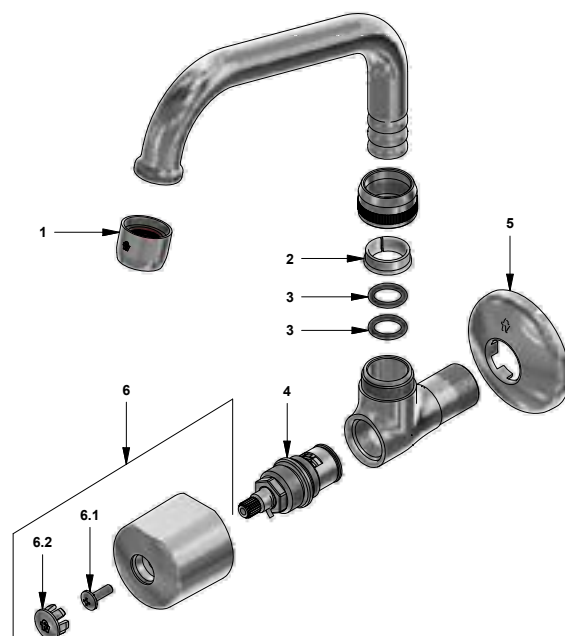

F.V. se reserva el derecho de modificar, cambiar, mejorar y/o anular materiales, productos y/o diseños sin previo aviso.