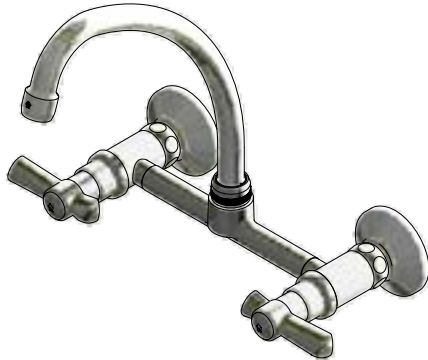

Juego con mezcladora externa de pared para cocina

Código: **E409/27L**

Línea: **Fiori Lever (27L)**

COD.: ACABADO:

CR Cromo

Incluye:

LISTA DE REPUESTOS

#	CÓDIGO	DESCRIPCIÓN
1	140A	Aireador a 8.3 l/min
2	417.01.31E	Anillo tope
3	417.01.11	O'ring D.I.:12,37 ; W:2.62
4	405.3C.0	Roseta con conexión excéntrica
4.1	406.19A	Roseta
4.2	532.22	Arandela
5	201.71.5I.0E	Cabeza baja tipo E rotación Izquierda
6	201.71.5D.0E	Cabeza baja tipo E rotación derecha
7	186.26.7CN	Cubre cabeza
8	103.27L.14bCN.02	Manija Fiori Lever armada
8.1	103.24.8	Inserto resina acetil hexagonal
8.2	103.49.32 Ai	Tornillo cabeza tanque W5/32"
8.3	103.26.15CN	Tapa para manija