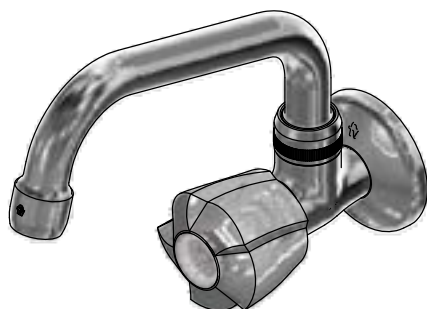

Llave de pared con pico alto para cocina

Código: **E420.01/29**

Línea: **Euro Style (29)**

COD.: ACABADO:

CR Cromo

Incluye:

LISTA DE REPUESTOS

#	CÓDIGO	DESCRIPCIÓN
1	140A	Aireador a 8.3 l/min
2	417.01.31E	Anillo tope
3	417.01.11	O'ring D.I.:12,37 ; W:2.62
4	201.71.5D.0E	Cabeza baja tipo E rotación derecha
5	143.1E	Roseta
6	103.29.14.02	Manija Eurostyle armada
6.1	101.29.8c	Inserto cambiabile
6.2	103.49.32 Ai	Tornillo cabeza tanque W5/32"
6.3	103.71.17	Tapa para manija