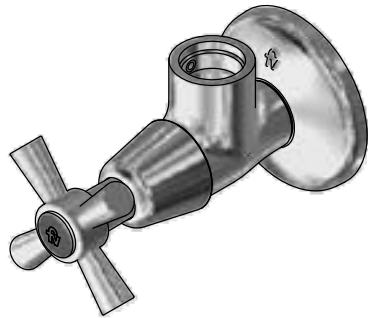

Llave de cocina para manguera Colorflex

Código: **E420.04/Y4**

Línea: **Crux (Y4)**

COD.: ACABADO:

CR Cromo

Incluye:

LISTA DE REPUESTOS

#	CÓDIGO	DESCRIPCIÓN
1	106.19	Llave hexagonal "Allen" B.LL:2.5
2	143.1E	Roseta
3	160.70.9	Prisionero M5 x 4
4	201.71.5D.0E	Cabeza baja tipo E rotación derecha
5	112.B2.7E	Cubrecabeza
6	103.Y4.14.02	Manija Crux armada
6.1	0103.B2.8	Inserto
6.2	103.49.32 Ai	Tornillo cabeza tanque W5/32"
6.3	103.64.17	Tapa para manija