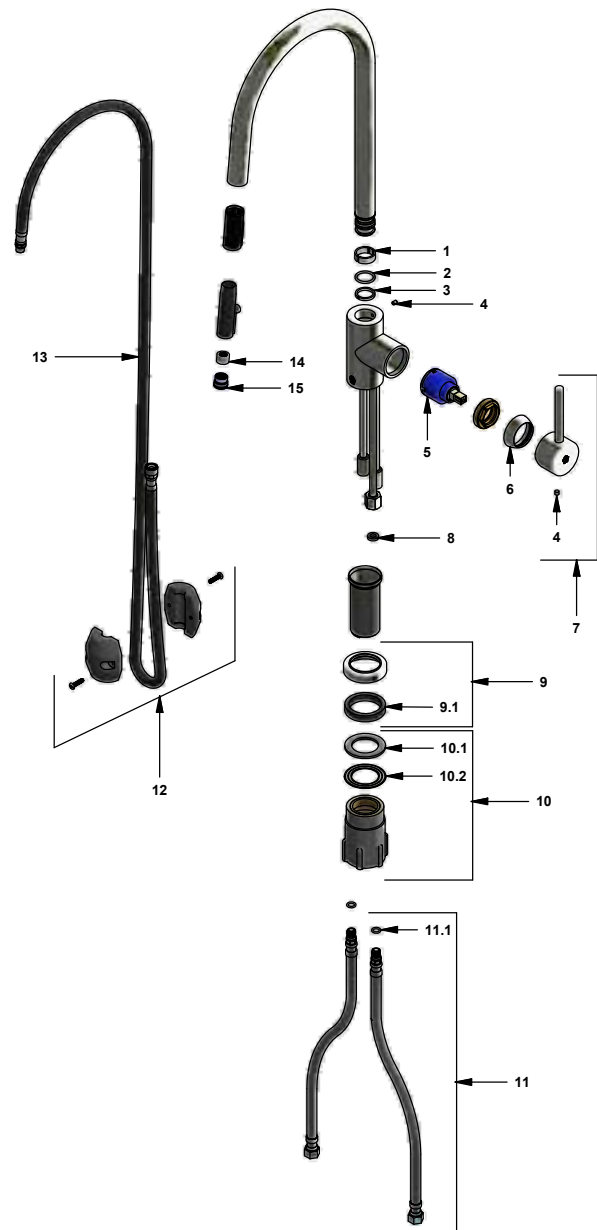

CR Cromo

Incluye:

- Mangueras flexibles para llave angular F.V.
- Pico giratorio.

LISTA DE REPUESTOS

#	CÓDIGO	DESCRIPCIÓN
1	412.87.2.4	Arandela antifricción
2	412.87.35	O'ring D.I: 19.6 ; W:2.42
3	412.87.2.3	Arandela antifricción
4	126.20.30	Prisionero M4 x 0.7
5	423.B1.25.0	Cartucho bajo D: 35 Cold
6	181.B1.7	Capuchón
7	411.04.87.14.0	Manija completa
8	412.87.32	Empaque
9	412.04.87.15.0	Roseta completa
9.1	412.87.31	Empaque
10	412.87.8.0	Kit manual de fijación
10.1	412.87.11	Empaque de caucho
10.2	412.87.8	Arandela de acero inoxidable
10.3	412.87.4.0	Tuerca manual de fijación
11	410.20.0.1	Manguera con O'ring
11.1	181.92.21	O'ring D.I:7.65; W:1.78
12	412.01.D6.21.0	Pesa completa
13	412.01.87.20.0	Manguera de conexión
14	412.01.87.2.3	Tuerca duchador
15	181.G1.4.1	Aireador 8.3 l/min