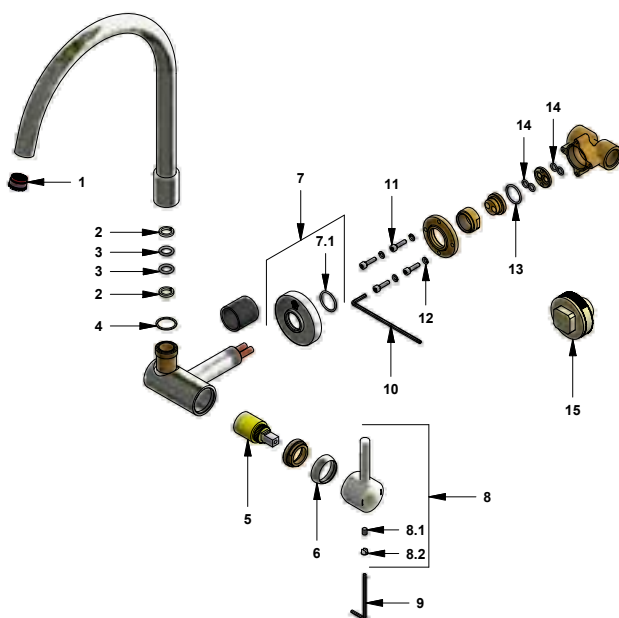

F.V. se reserva el derecho de modificar, cambiar, mejorar y/o anular materiales, productos y/o diseños sin previo aviso.

Fecha: 2018-09-11

JJ