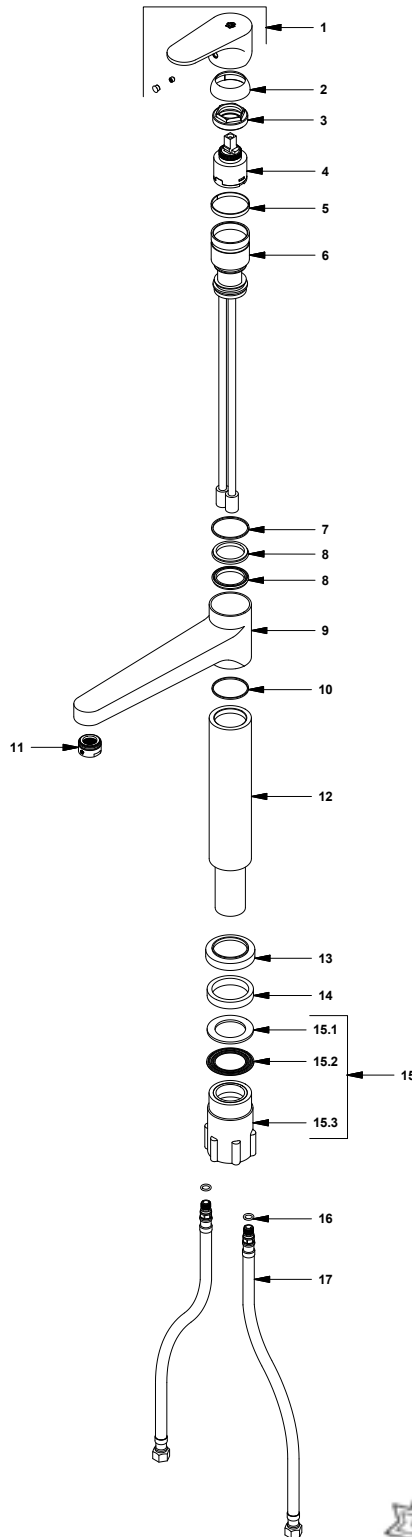

Nuestros lavavajillas y mezcladores de lavabos, ducha y cocina incorporan restricciones de caudal que contribuyen al consumo de agua.
La grifería F.V. - Franz Viegner está fabricada pensando en el cuidado del ambiente y en evitar el desperdicio.

F.V. - FRANZ VIEGENER se reserva el derecho de modificar, cambiar, mejorar y/o anular materiales, productos y/o diseños sin previo aviso.

Visitenos en: www.franzviegener.com

Fecha: 2013-10-10

ISO 9001

JCC