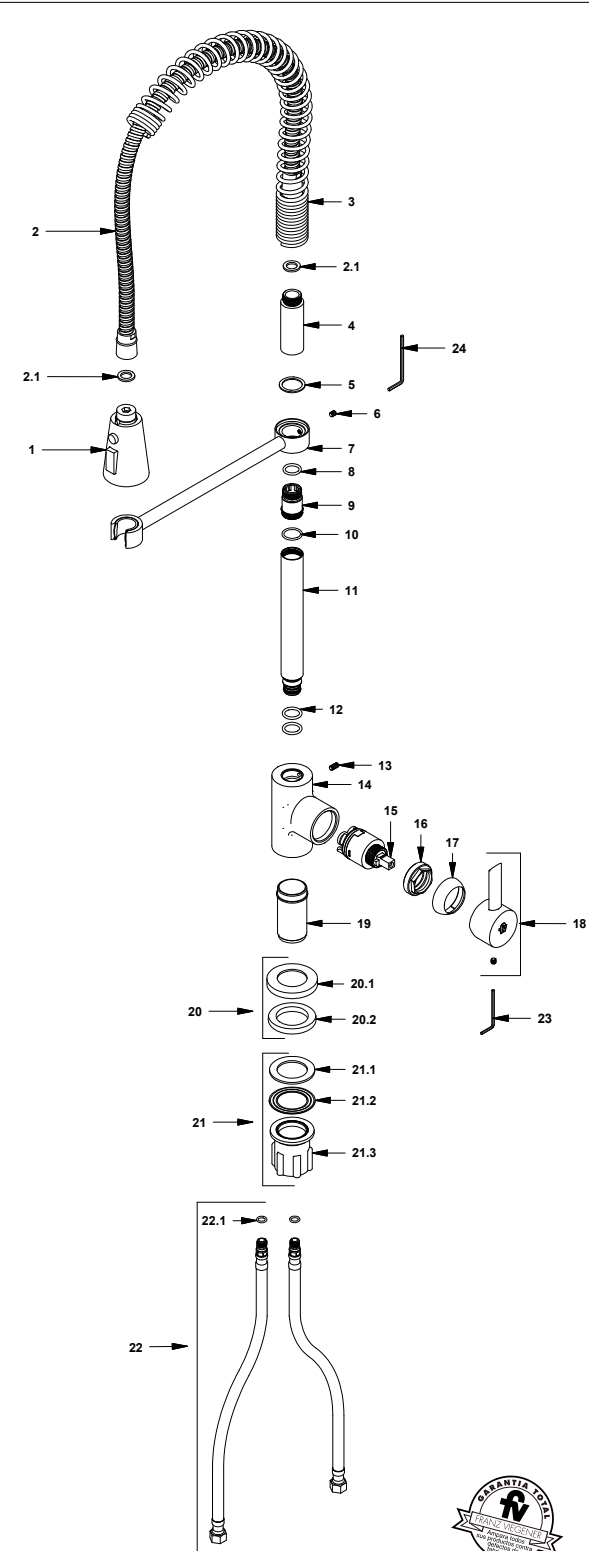

Nuestras llaves y mezcladoras de lavabo, ducha y cocina incorporan restrictores de caudal que controlan el consumo de agua.

La grifería F.V. - Franz Viegener está fabricada pensando en el cuidado del ambiente y en evitar el desperdicio.

ECONSUMO

F.V. - FRANZ VIEGENER se reserva el derecho de modificar, cambiar, mejorar y/o anular materiales, productos y/o diseños sin previo aviso.

Visítenos en: www.franzviegener.com

ISO 9001

Fecha: 06/08/2013

DXCM

fV FRANZ VIEGENER

E510.02/D6

Juego monocomando con ducha manual para cocina

COD.: ACABADO:

CR Cromo

Incluye: mangueras flexibles