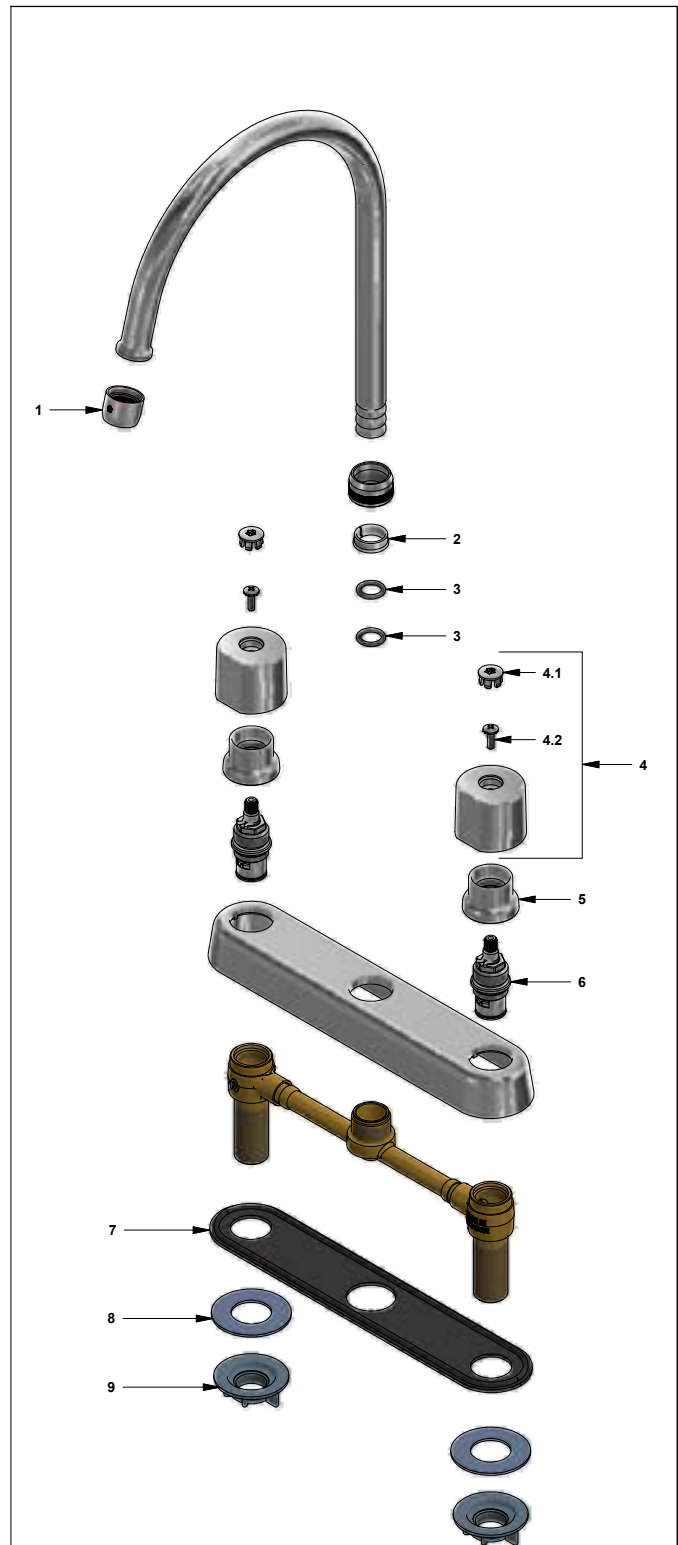

F.V. se reserva el derecho de modificar, cambiar, mejorar y/o anular materiales, productos y/o diseños sin previo aviso.