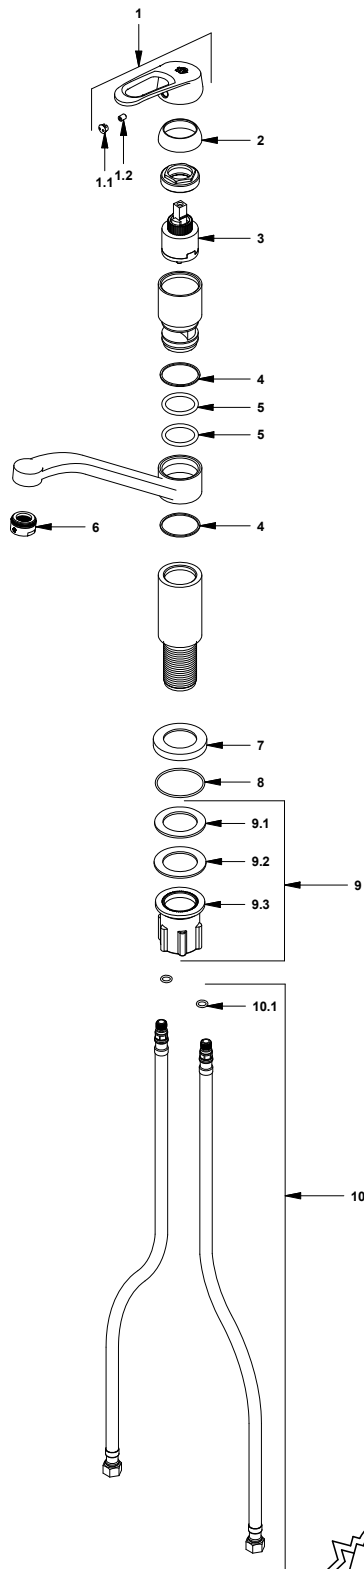

La grifería FV - Franz Viegener está fabricada pensando en el cuidado del ambiente y en evitar el desperdicio. Nuestras llaves y mezcladores de lavabo, ducha y cocina incorporan restrictores de caudal que controlan el consumo de agua.

ECONSUMO

F.V. - FRANZ VIEGENER se reserva el derecho de modificar, cambiar, mejorar y/o anular materiales, productos y/o diseños sin previo aviso.

Visítenos en: www.franzviegener.com

Fecha: 2016-02-02

ISO 9001

fV FRANZ VIEGENER