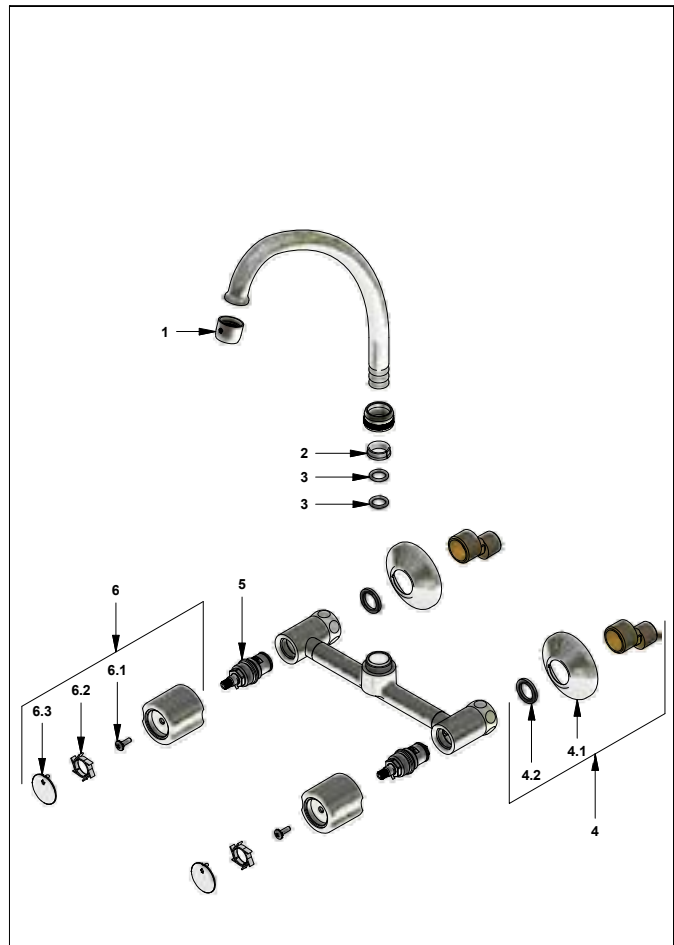

F.V. se reserva el derecho de modificar, cambiar, mejorar y/o anular materiales, productos y/o diseños sin previo aviso.

Fecha: 2018-11-27

J J