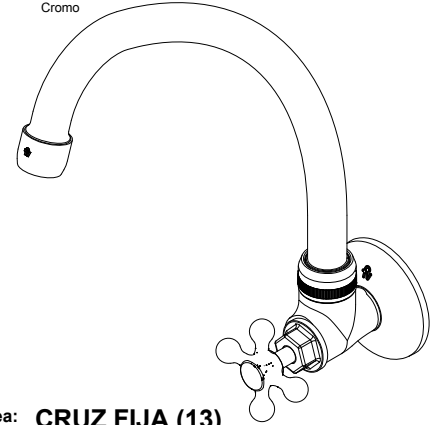

La grifería F.V. - Franz Viegener está fabricada pensando en el cuidado del ambiente y en evitar el desperdicio. Nuestras llaves y mezcladores de lavabo, ducha y cocina incorporan restrictores de caudal que controlan el consumo de agua.

GARANTIA TOTAL

F.V. - FRANZ VIEGENER se reserva el derecho de modificar, cambiar, mejorar y/o anular materiales, productos y/o diseños sin previo aviso.

Visitenos en: www.franzviegener.com

Fecha: 2016-01-06 GM

Producto fabricado bajo los controles de un Sistema de Gestión de Calidad Certificado según **ISO 9001**

FRANZ VIEGENER

E420.03/13

Llave de pared pico alto plus para cocina

COD.: ACABADO:

CR Cromo

Línea: **CRUZ FIJA (13)**

LISTA DE REPUESTOS

#	CÓDIGO	DESCRIPCIÓN
1	143.1E	Roseta
2	451.19	Empaque de caucho
3	100.49.1	O'ring D.I:8; W:2.4
4	103.41.11	O'ring D.I:18.77; W:1.78
5	140A	Aireador a 8.3 l/min
6	417.01.31E	Anillo tope
7	417.01.11	O'ring D.I:12.37 ; W:2.62