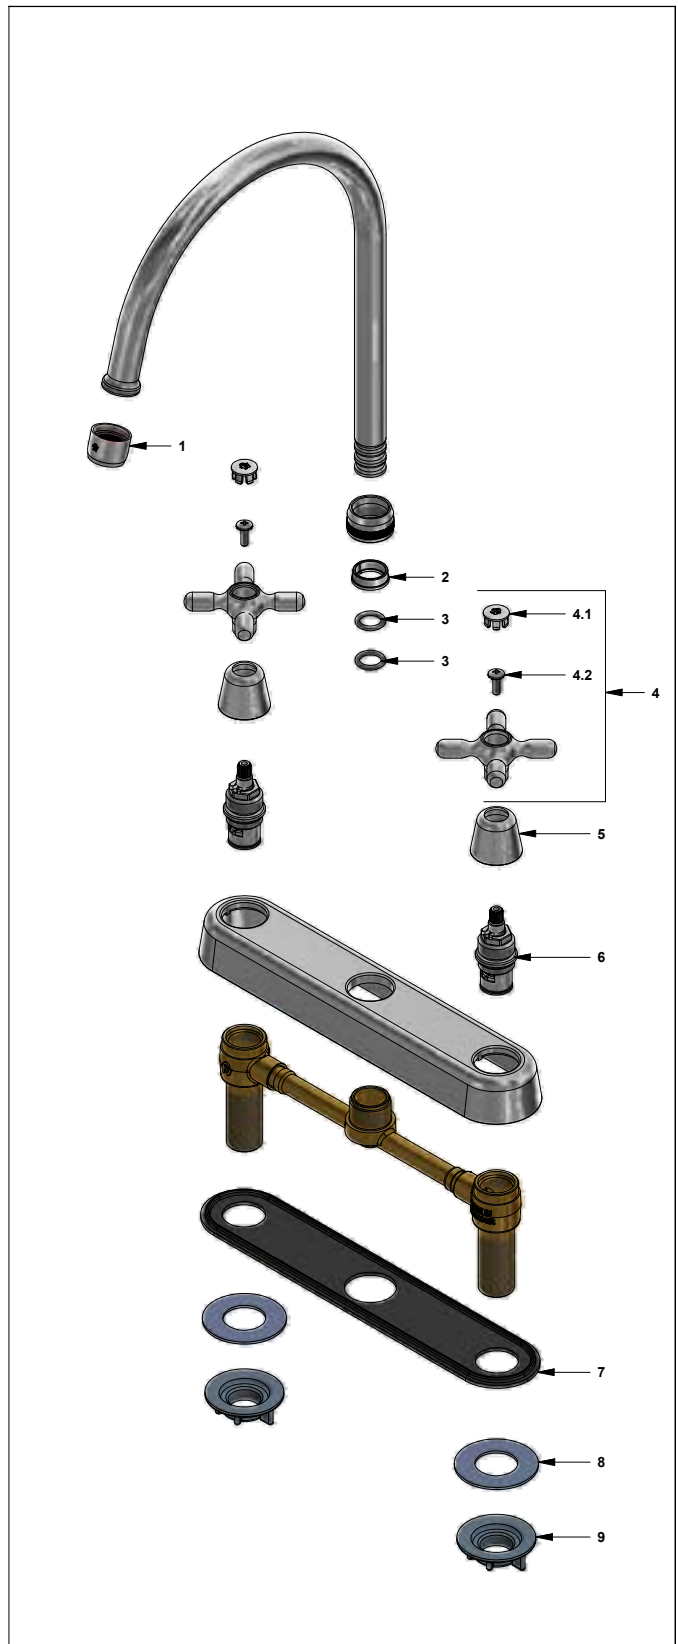

F.V. se reserva el derecho de modificar, cambiar, mejorar y/o anular materiales, productos y/o diseños sin previo aviso.