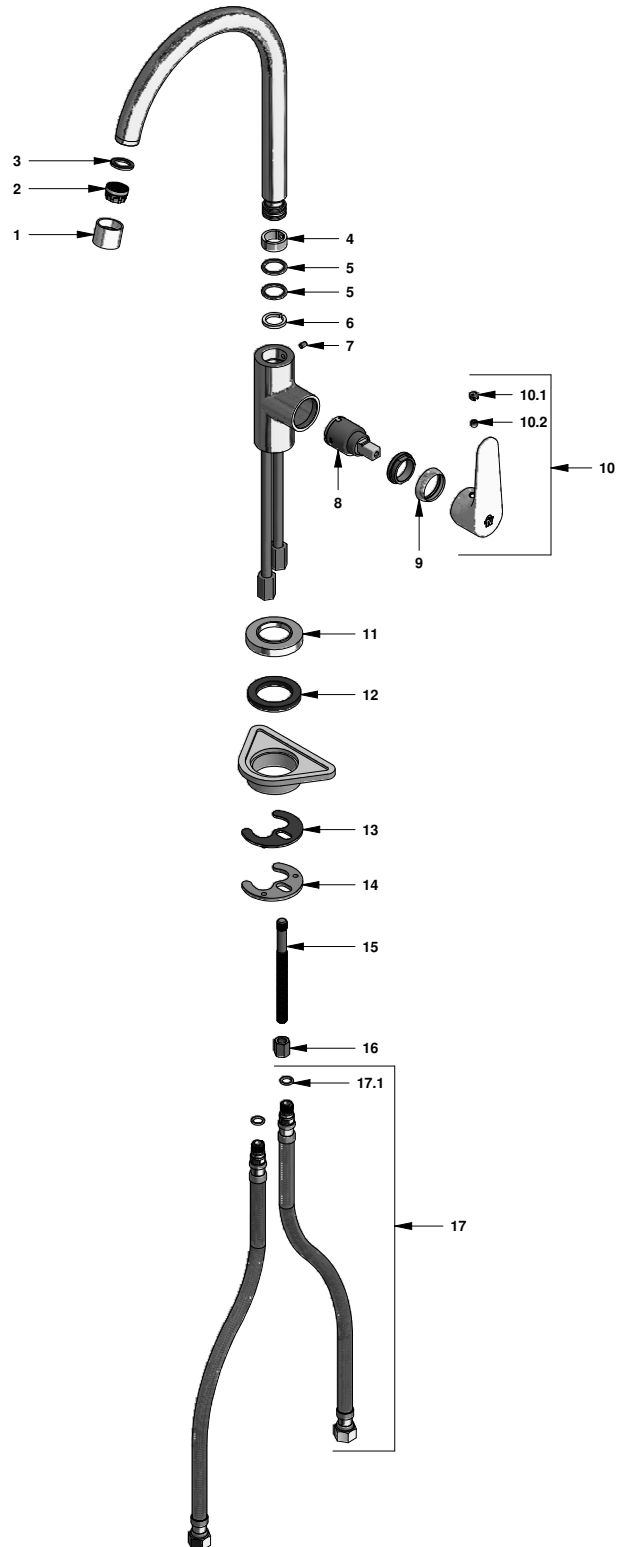

 Línea: **Ecodalia (D3E)**
COD.: ACABADO:

CR Cromo

Incluye:

- Mangueras flexibles para llave angular.
- Pico giratorio.

LISTA DE REPUESTOS

#	CÓDIGO	DESCRIPCIÓN
1	511.01.D3.4	Boquilla
2	195.87.8E	Elemento aireador a 8.3 l/min
3	511.01.06.6	Empaque
4	511.01.D3E.20	Arandela antifricción
5	511.01.D3E.19	O'ring D.I:15.8; W:2.5
6	511.01.D3E.21	Arandela antifricción
7	511.01.D3E.9	Prisionero
8	181.D3E.25.0	Cartucho cerámico monocomando Ø25
9	181.D3E.7	Capuchón
10	511.01.D3E.14.0	Manija completa
10.1	182.D3.19	Tapón para manija
10.2	181.39.13	Prisionero M5x0.8
11	181.D3E.15	Roseta
12	181.D3E.34	Empaque
13	182.12.17	Arandela de caucho
14	182.12.8	Arandela metálica
15	411.04.87.20	Tornillo
16	411.01.6	Tuerca
17	410.20.0.1	Manguera con O'ring
17.1	181.92.21	O'ring D.I:7.65; W:1.78