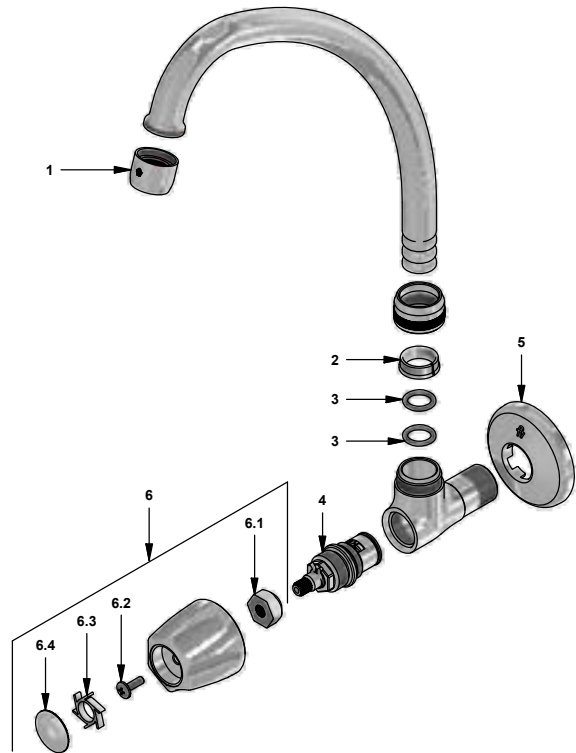

F.V. se reserva el derecho de modificar, cambiar, mejorar y/o anular materiales, productos y/o diseños sin previo aviso.