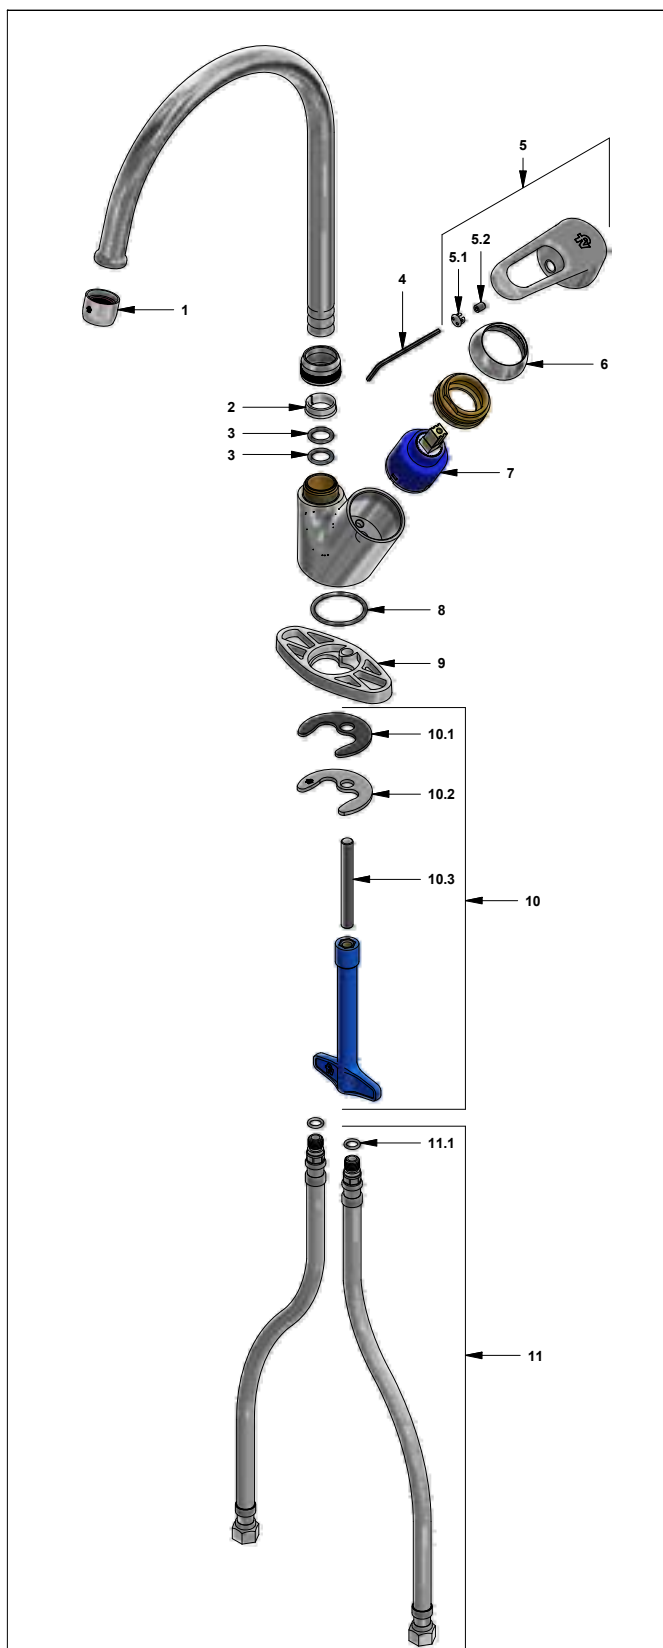

CR Cromo

Incluye: • Mangueras flexibles para llave angular

LISTA DE REPUESTOS

#	CÓDIGO	DESCRIPCIÓN
1	140A	Aireador a 8.3 l/min
2	417.01.31E	Anillo tope
3	417.01.11	O'ring D.I:12,37 ; W:2,62
4	106.19	Llave hexagonal "Allen" B.LL:2.5
5	411.B1.14.0	Manija Arizona completa
5.1	182.B1.19	Tapón para manija
5.2	181.B1.13	Prisionero M5x0,8
6	181.B1.7	Capuchón
7	423.B1.25.0	Cartucho bajo Ø35 Cold Duo
8	410.02.11E	O'ring D.I:32,99 ; W:2,62
9	410.02.42CN	Base soporte
10	410.15.8.0	Kit de sujeción
10.1	181.71.17	Arandela de caucho
10.2	181.71.8	Arandela metálica
10.3	181.71.5	Tornillo de sujeción
11	410.20.0.1	Manguera con O'ring
11.1	181.92.21	O'ring D.I:7,65 ; W:1,78