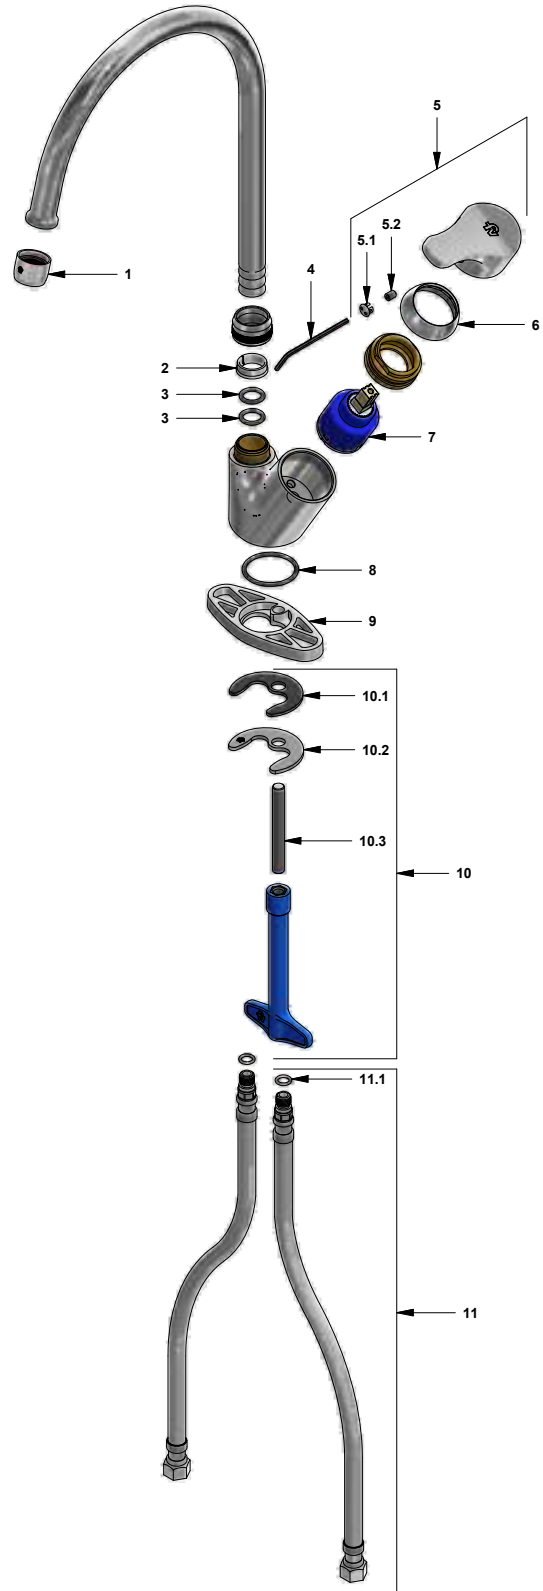

F.V. se reserva el derecho de modificar, cambiar, mejorar y/o anular materiales, productos y/o diseños sin previo aviso.