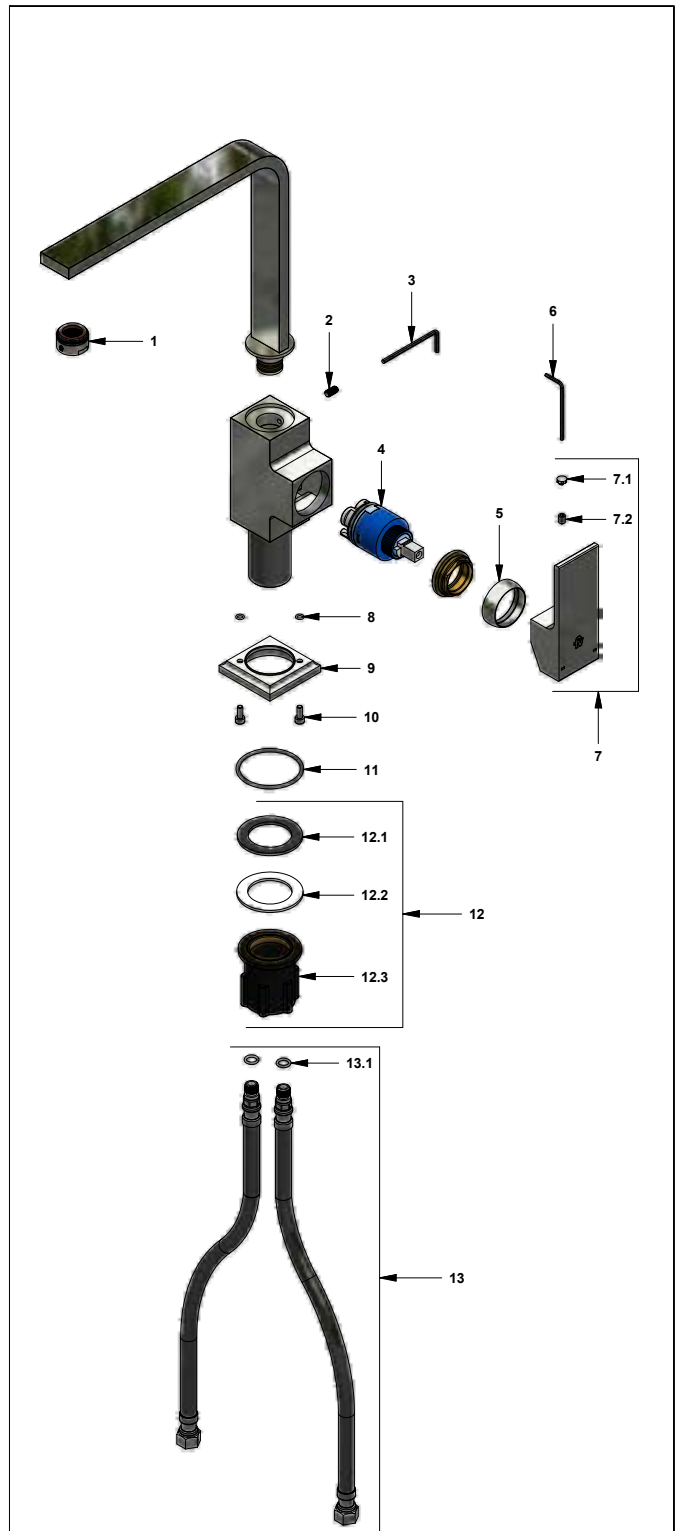

Juego monocomando con pico giratorio para cocina

 Código: **E511.01/X5**

 Línea: **Edna (X5)**
COD.: ACABADO:

CR Cromo

Incluye: • Mangueras flexibles

LISTA DE REPUESTOS

#	CÓDIGO	DESCRIPCIÓN
1	141E	Aireador a 8.3 l/min
2	511.01.D6.9	Prisionero M4x0.7
3	F.V901229	Llave hexagonal "Allen" B.LL:2
4	411.01.25.0	Cartucho cerámico monocomando
5	181.X5.7	Capuchón
6	106.19	Llave hexagonal "Allen" B.LL:2.5
7	511.X5.14.0	Manija X5 Completa
7.1	181.X5.14.5	Letra X5
7.2	181.B1.13	Prisionero M5x0,8
8	181.X5.35	O-ring D.I:4 ; W:1.2
9	181.X5.13	Roseta Base
10	201.U3.30	Prisionero M4x10
11	181.X5.34	O-ring D.I: 44,8 ; W: 2,62
12	181.D6.8.0	Kit de fijación manual M32x1,5
12.1	181.D6.17	Arandela de caucho
12.2	181.D6.8	Arandela metálica
12.3	181.D6.4.0	Tuerca manual
13	410.20.0.1	Manguera con O'ring
13.1	181.92.21	O'ring D.I:7.65; W:1.78