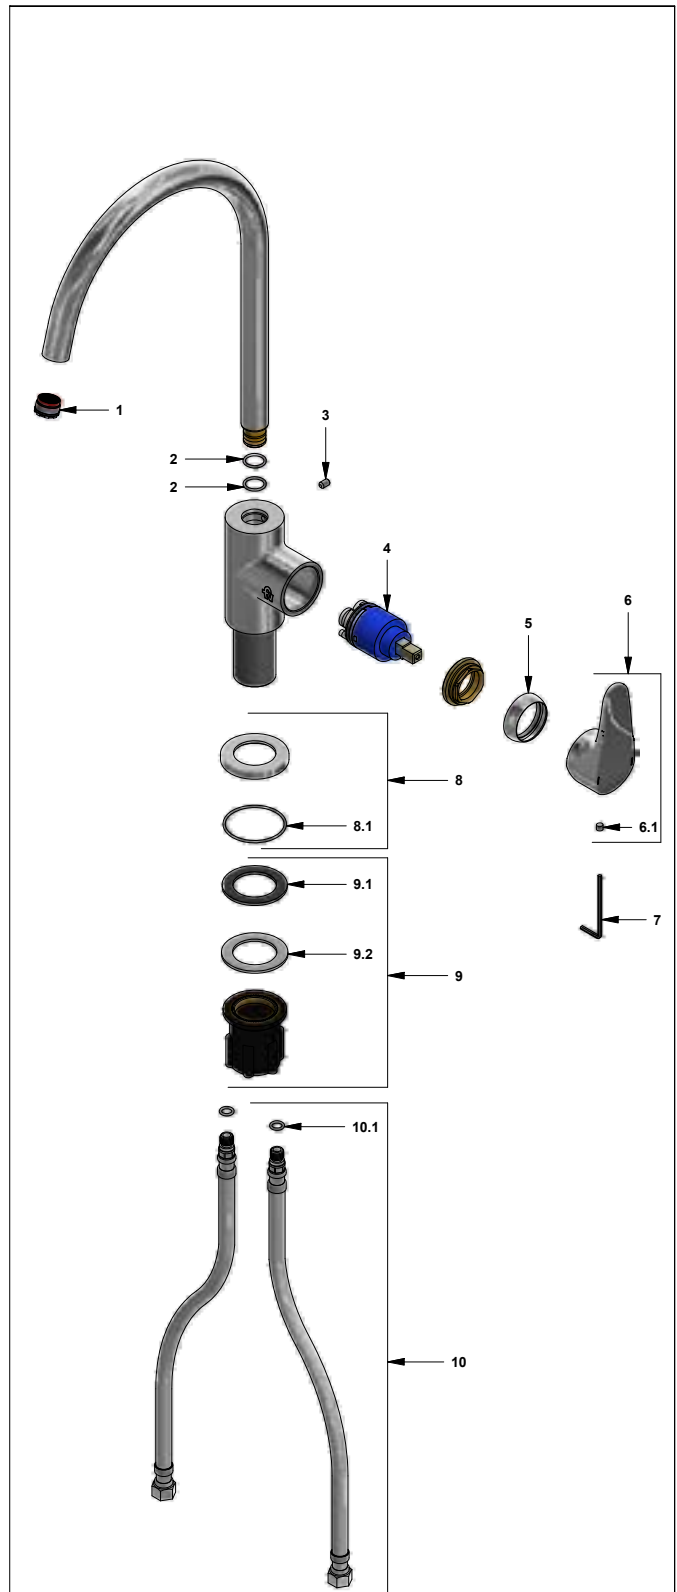

 Línea: **Iguazú (L5)**
COD.: ACABADO:

CR Cromo

Incluye:

- Mangueras flexibles para llave angular.
- Pico giratorio.
- Cartucho cerámico Cold Duo.

LISTA DE REPUESTOS

#	CÓDIGO	DESCRIPCIÓN
1	441.06.7.0	Aireador oculto coin slot 8.3 l/min
2	120.14.11E	O'ring D.I: 14; W: 1.78
3	406.13	Prisionero M5x8
4	181.D6.25.0	Cartucho alto D:35 Cold
5	181.L5.7	Capuchón
6	181.L5.14A.0	Manija Iguazu completa
6.1	181.39.13	Prisionero M5x0,8
7	106.19	Llave hexagonal "Allen" B.LL:2.5
8	211.94.13E.02	Roseta armada
8.1	201.84.12	O'ring D.I:44.17; W:1.78
9	181.D6.8.0	Kit de fijación manual M32x1,5
9.1	181.D6.17	Arandela de caucho
9.2	181.D6.8	Arandela metálica
10	410.20.0.1	Manguera con O'ring
10.1	181.92.21	O'ring D.I:7.65; W:1.78