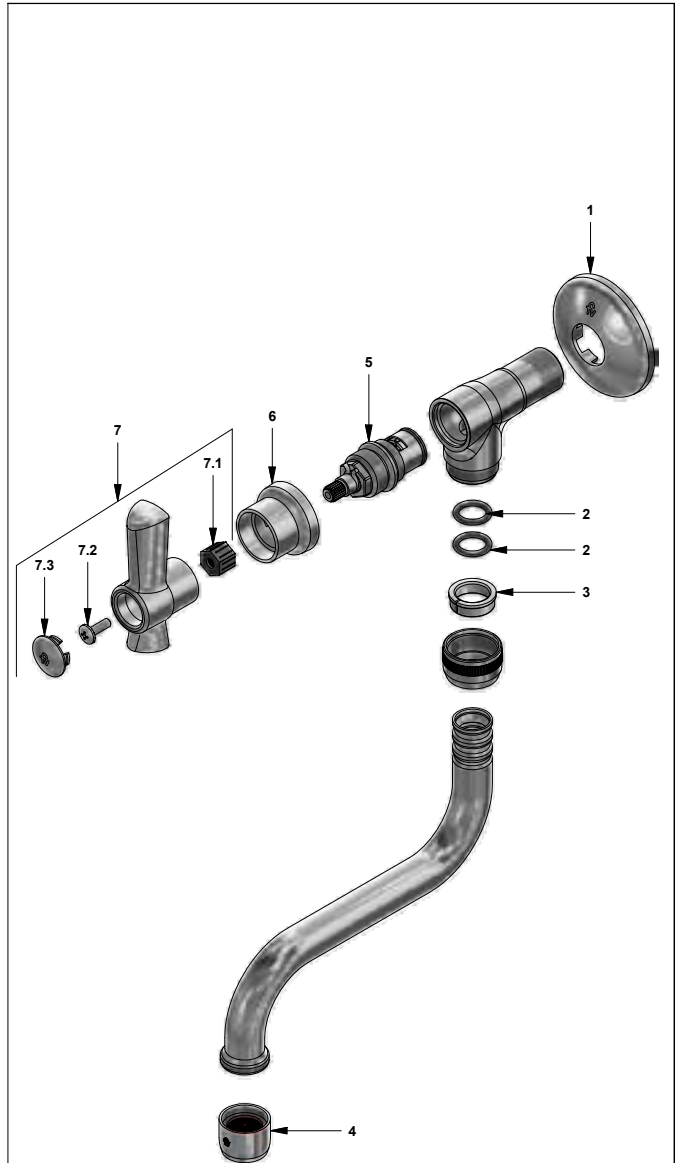

LISTA DE REPUESTOS

#	CÓDIGO	DESCRIPCIÓN
1	143.1E	Roseta
2	417.01.11	O'ring D.I:12,37 ; W:2.62
3	417.01.31E	Anillo tope
4	140A	Aireador a 8.3 l/min
5	201.71.5D.0E	Cabeza baja tipo E rotación derecha
6	186.26.7CN	Cubre cabeza
7	103.27L.14bCN.02	Manija Fiori Lever armada
7.1	103.24.8	Inserto resina acetil hexagonal
7.2	103.49.32 Ai	Tornillo cabeza tanque W5/32"
7.3	103.26.15CN	Tapa para manija