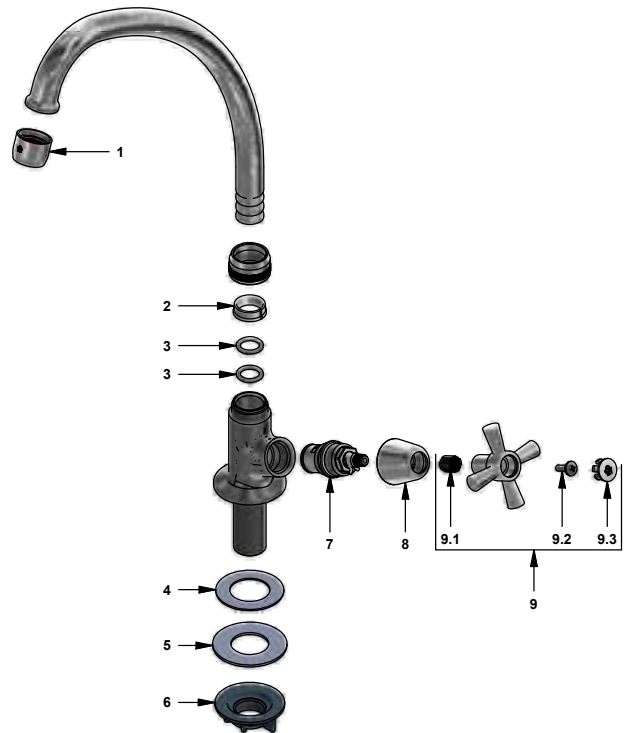

F.V. se reserva el derecho de modificar, cambiar, mejorar y/o anular materiales, productos y/o diseños sin previo aviso.