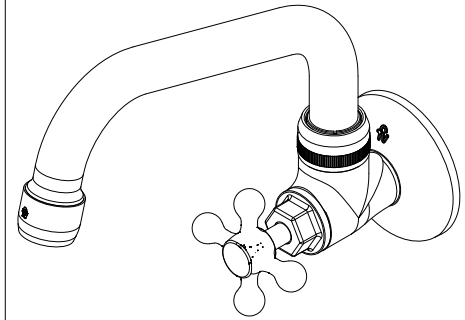

Línea: **CRUZ FIJA (13)**

LISTA DE REPUESTOS

#	CÓDIGO	DESCRIPCIÓN
1	140A	Aireador a 8.3 l/min
2	417.01.11	O'ring D.I:12,37 ; W:2,62
3	417.01.31E	Anillo tope
4	103.41.11	O'ring D.I:18,77; W:1,78
5	100.49.1	O'ring D.I:8; W:2,4
6	451.19	Empaque de caucho
7	143.1E	Roseta