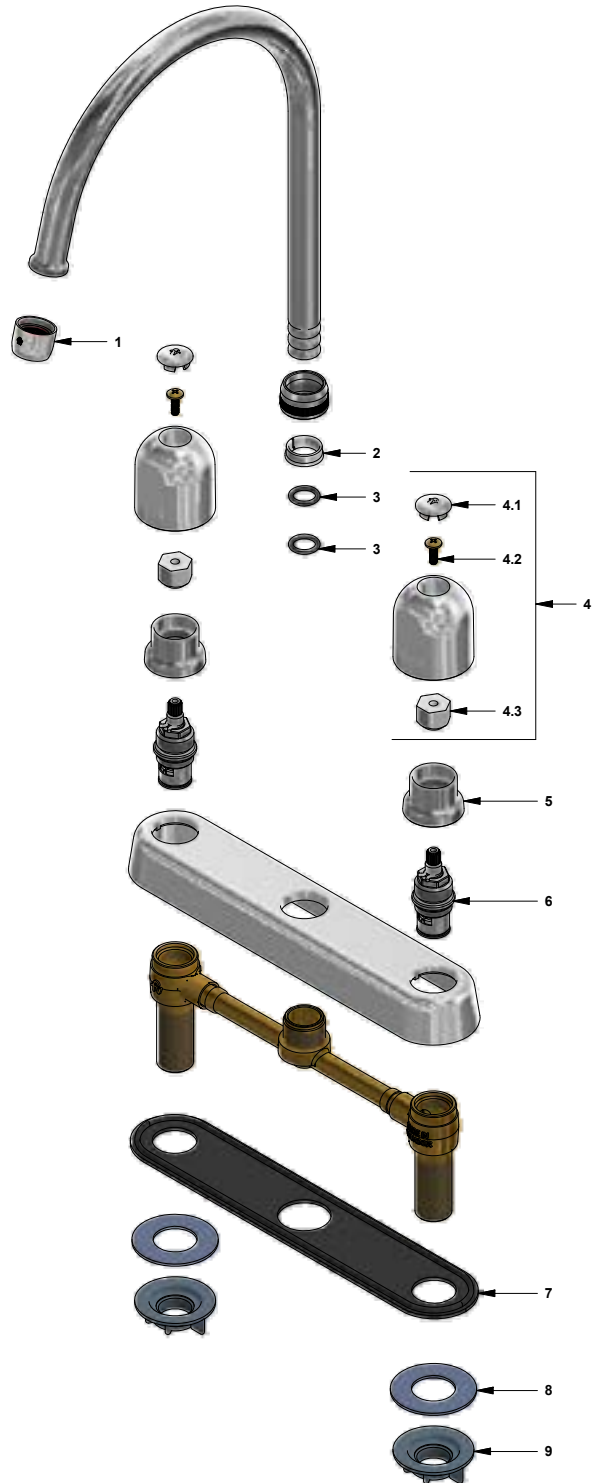

F.V. se reserva el derecho de modificar, cambiar, mejorar y/o anular materiales, productos y/o diseños sin previo aviso.

Fecha: 2017-08-14

DV