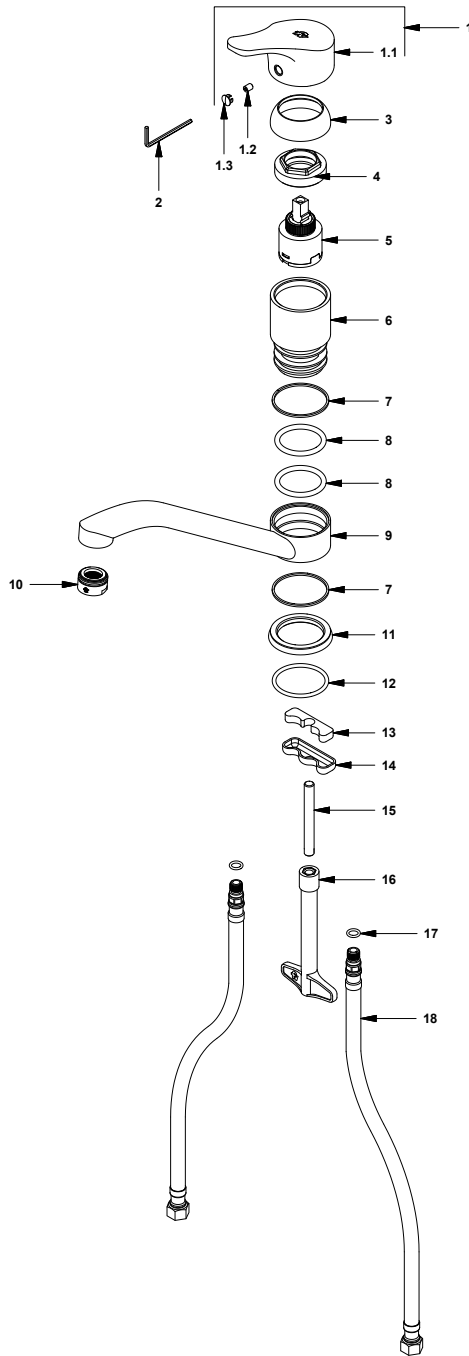

Nuestros lavas y mezcladores de lavabos, ducha y cocina incorporan restricciones de caudal que controlan el consumo de agua.
La grifería F.V. - Franz Viegner está fabricada pensando en el cuidado del ambiente y en evitar el desperdicio.

E411.01/B3

Juego monocomando con pico giratorio para cocina

COD.: ACABADO:

CR Cromo