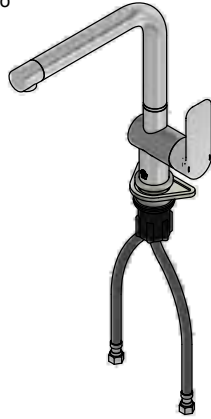

Juego monocomando para cocina

Código: **E511.01/D9**

Línea: **Coty (D9)**

COD.: ACABADO:

CR Cromo

Incluye:

- Mangueras flexibles para llave angular
- Pico giratorio

LISTA DE REPUESTOS

#	CÓDIGO	DESCRIPCIÓN
1	511.01.D9.36	Arandela antifricción
2	511.01.D9.37	O'ring D.I.: 13; W.:1.25
3	511.01.D9.38	Arandela antifricción
4	411.04.87.22	Prisionero M4x0.7
5	182.14.25.0	Cartucho cerámico monocomando
6	181.L5.7	Capuchón
7	106.D9.14A.0	Manija Coty completa
7.1	411.L5.13	Prisionero M5x0.8
7.2	106.L6.14.1	Tapón
8	511.01.D9.13.0	Roseta completa
8.1	511.01.D9.33	O'ring D.I.: 35; W.:1
8.2	511.01.D9.34	O'ring D.I.: 39; W.:1
9	181.D6.8.0	Kit de fijación manual M32x1,5
9.1	181.D6.17	Arandela de caucho
9.2	181.D6.8	Arandela metálica
10	410.20.0.1	Manguera con O'ring
10.1	181.92.21	O'ring D.I.:7.65; W:1.78
11	411.04.D9.4.0	Aireador completo a 8.3 Lt./min
12	411.04.D9.6	Arandela antifricción
13	511.01.D9.35	Arandela antifricción
14	511.01.D9.37	O'ring D.I.: 13; W.: 1.25