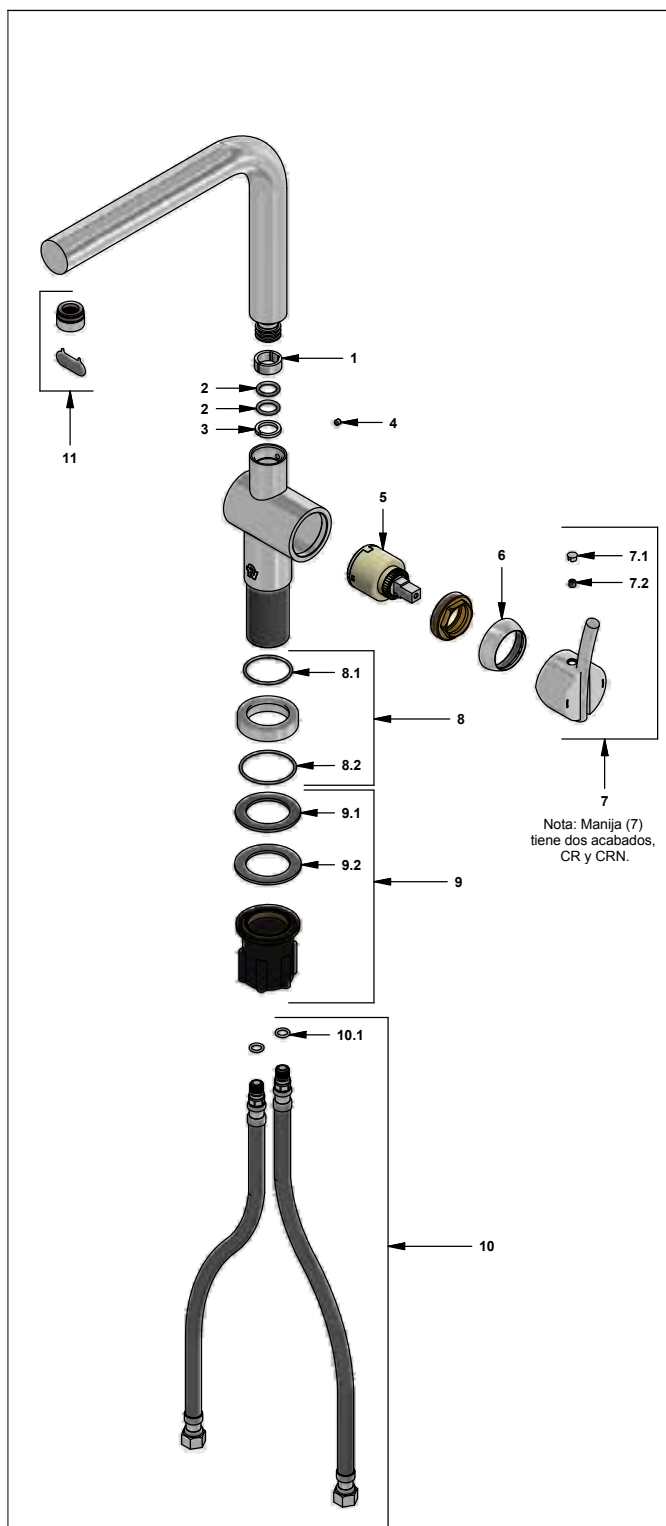

 CR Cromo
 CRN Cromo Negro

Incluye:

- Mangueras flexibles para llave angular
- Pico giratorio

LISTA DE REPUESTOS

#	CÓDIGO	DESCRIPCIÓN
1	511.01.39.21	Arandela plástica
2	511.01.39.30	O'ring D.I:13.2; W:2.48
3	511.01.39.22	Arandela plástica antifricción
4	F.V901224	Prisionero cilíndrico M4x0,7
5	182.14.25.0	Cartucho cerámico monocomando
6	181.B1.7	Capuchón
7	206.39.14A.0	Manija Libby completa
7.1	181.39.16	Tapón
7.2	181.39.13	Prisionero M5x0,8
8	511.01.39.13.0	Roseta completa
8.1	511.01.39.31	O'ring D.I:32; W:2
8.2	511.01.39.32	O'ring D.I:39; W:1.96
9	181.D6.8.0	Kit de fijación manual M32x1,5
9.1	181.D6.17	Arandela de caucho
9.2	181.D6.8	Arandela metálica
10	410.20.0.1	Manguera con O'ring
10.1	181.92.21	O'ring D.I:7.65; W:1.78
11	181.39.4E.0	Aireador a 8,3 l/min más herramienta