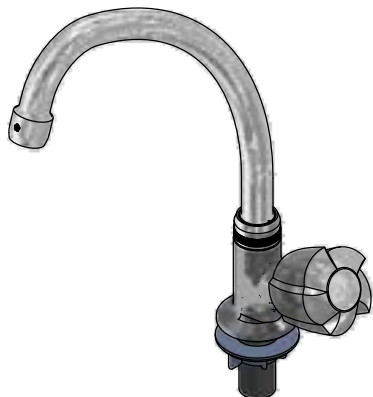

Llave con pico bar para cocina

Código: **E425.05/29**

Línea: **Euro Style (29)**

COD.: ACABADO:

CR Cromo

Incluye:

LISTA DE REPUESTOS

#	CÓDIGO	DESCRIPCIÓN
1	140A	Aireador a 8.3 l/min
2	417.01.31E	Anillo tope
3	417.01.11	O'ring D.I:12,37 ; W:2.62
4	220.34	Empaque
5	417.26.22CN	Arandela plástica
6	520.6CN	Contratuercas G½ x14
7	201.71.5D.0E	Cabeza baja tipo E rotación derecha
8	103.29.14.02	Manija Eurostyle armada
8.1	101.29.8c	Inserto cambiante
8.2	103.49.32 Ai	Tornillo cabeza tanque W5/32"
8.3	103.71.17	Tapa para manija