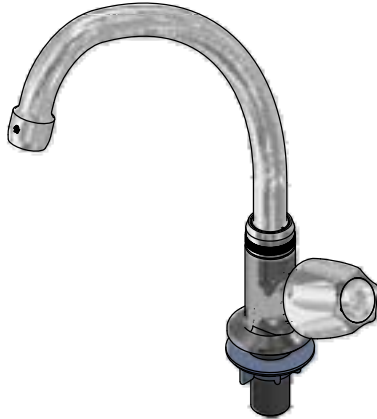

Llave con pico bar para cocina

Código: **E425.05/71**

Línea: **Capri (71)**

COD.: ACABADO:

CR Cromo

Incluye:

LISTA DE REPUESTOS

#	CÓDIGO	DESCRIPCIÓN
1	140A	Aireador a 8.3 l/min
2	417.01.31E	Anillo tope
3	417.01.11	O'ring D.I:12,37 ; W:2.62
4	220.34	Empaque
5	417.26.22CN	Arandela plástica
6	520.6CN	Contratuercas G½ x14
7	201.71.5D.0E	Cabeza baja tipo E rotación derecha
8	221.71.14T.02	Manija Capri armada
8.1	101.60.8c	Inserto cambiante
8.2	103.49.32 Ai	Tornillo cabeza tanque W5/32"
8.3	103.71.23	Porta letra
8.4	103.71.17E	Tapa manija