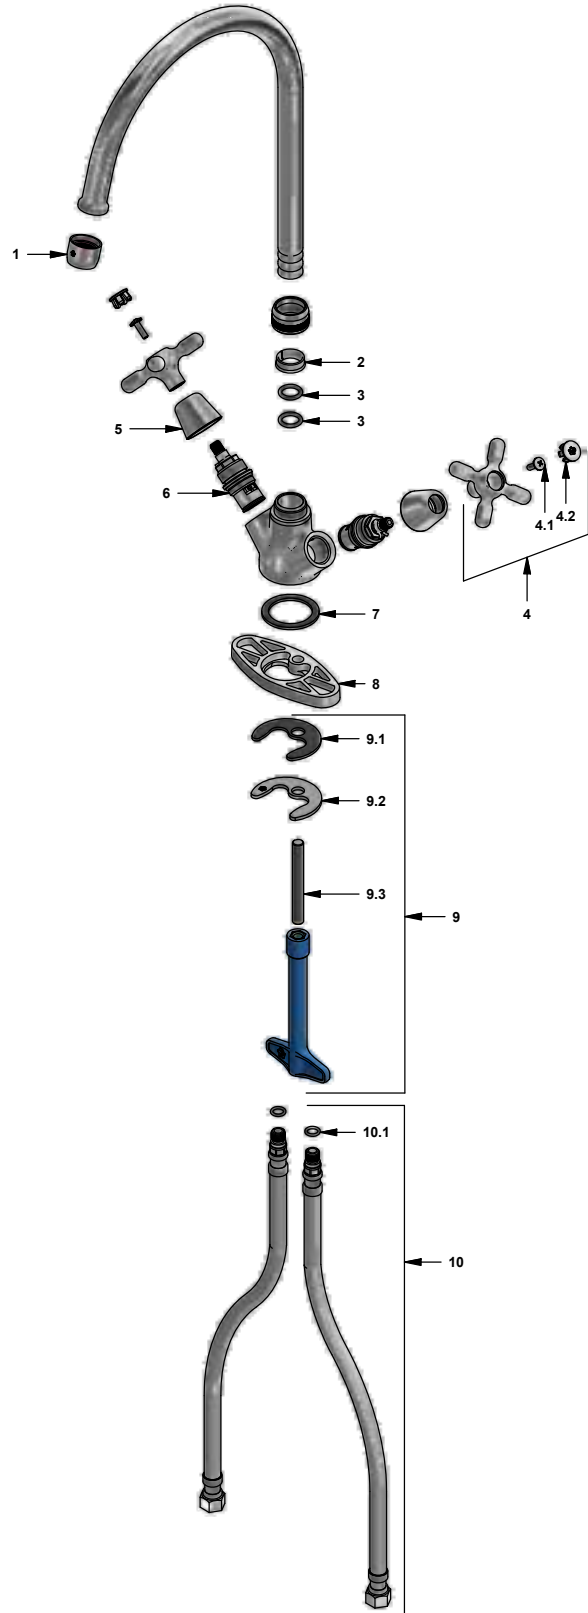

Juego compacto para cocina

 Código: **E410.05/B2**

 Línea: **New Port (B2)**
COD.: ACABADO:

CR Cromo

Incluye:
LISTA DE REPUESTOS

#	CÓDIGO	DESCRIPCIÓN
1	140A	Aireador a 8.3 l/min
2	417.01.31E	Anillo tope
3	417.01.11	O'ring D.I.:12,37 ; W:2,62
4	221.B2.14.02	Manija New Port baja armada
4.1	103.49.32 Ai	Tornillo cabeza tanque W5/32"
4.2	103.64.17	Tapa para manija
5	112.B2.7E	Cubrecabeza
6	201.71.5D.0E	Cabeza baja tipo E rotación derecha
7	181.71.34E	Empaque de caucho
8	410.02.42CN	Base soporte
9	410.15.8.0	Kit de sujeción
9.1	181.71.17	Arandela de caucho
9.2	181.71.8	Arandela metálica
9.3	181.71.5	Tornillo de sujeción
10	410.20.0.1	Manguera con O'ring
10.1	181.92.21	O'ring D.I.:7,65; W:1,78