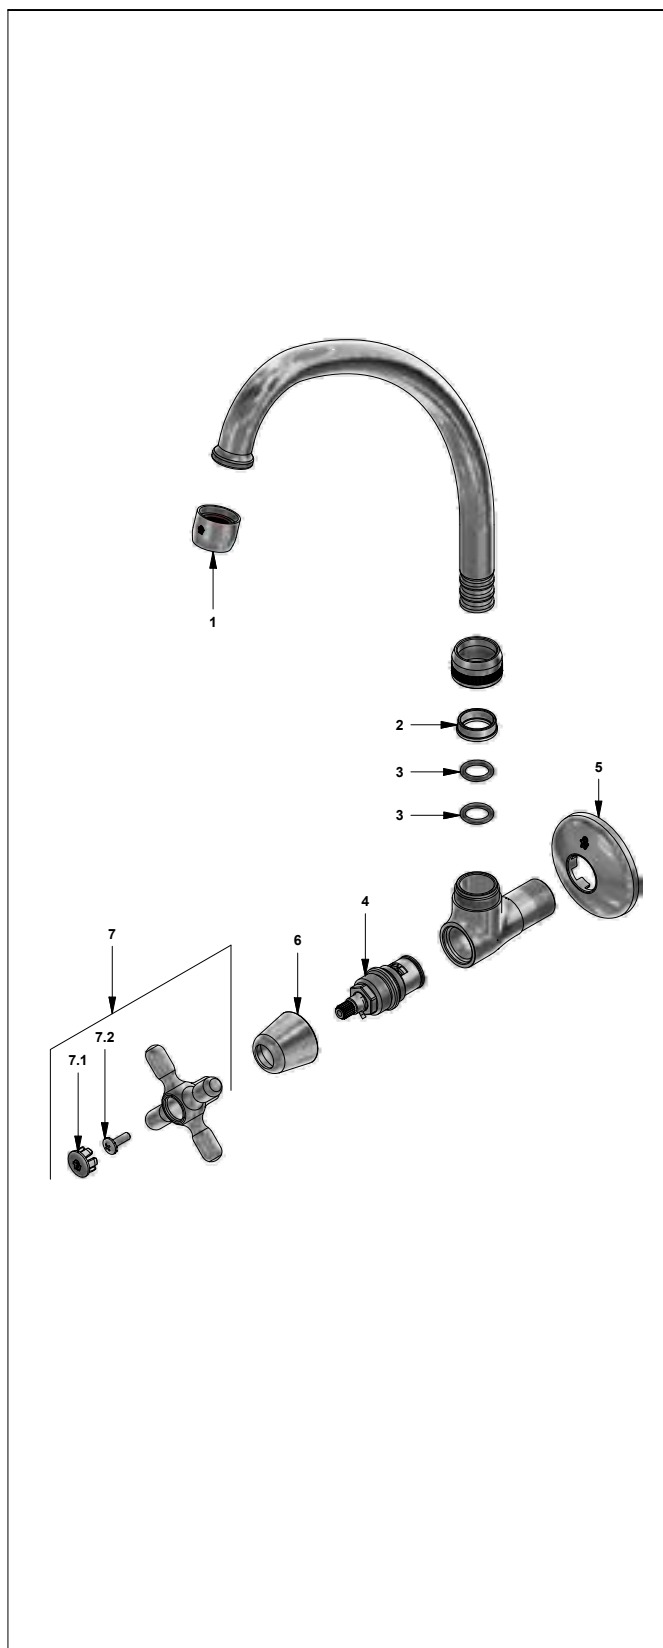

F.V. se reserva el derecho de modificar, cambiar, mejorar y/o anular materiales, productos y/o diseños sin previo aviso.