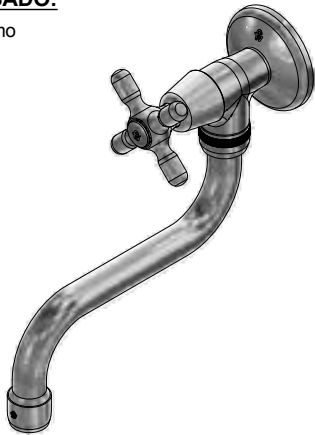

Llave de pared con pico bajo para cocina

Código: **E420/B2**

Línea: **New Port (B2)**

COD.: ACABADO:

CR Cromo

Incluye:

LISTA DE REPUESTOS

#	CÓDIGO	DESCRIPCIÓN
1	143.1E	Roseta
2	417.01.11	O'ring D.I.:12,37 ; W:2,62
3	417.01.31E	Anillo tope
4	140A	Aireador a 8.3 l/min
5	201.71.5D.0E	Cabeza baja tipo E rotación derecha
6	112.B2.7E	Cubrecabezas
7	221.B2.14.02	Manija New Port baja armada
7.1	103.49.32 Ai	Tornillo cabeza tanque W5/32"
7.2	103.64.17	Tapa para manija