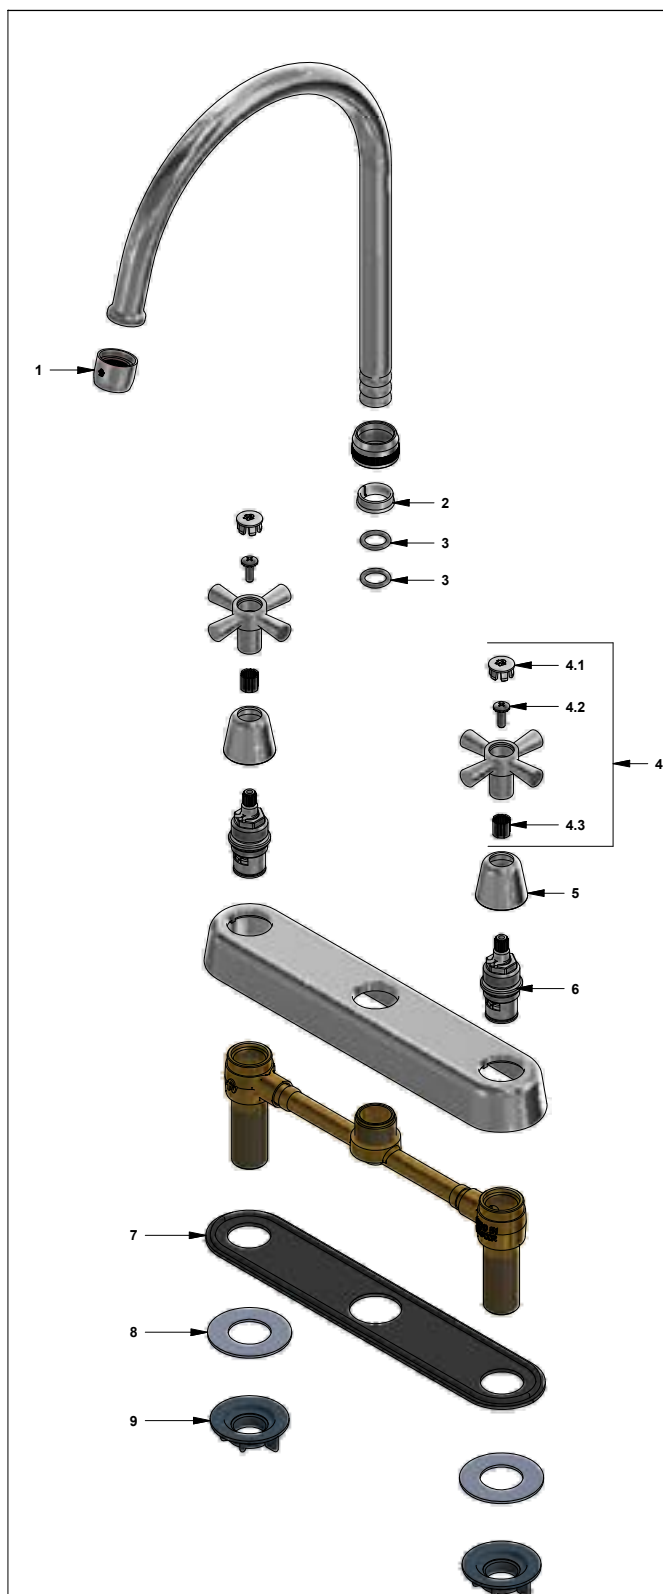

F.V. se reserva el derecho de modificar, cambiar, mejorar y/o anular materiales, productos y/o diseños sin previo aviso.