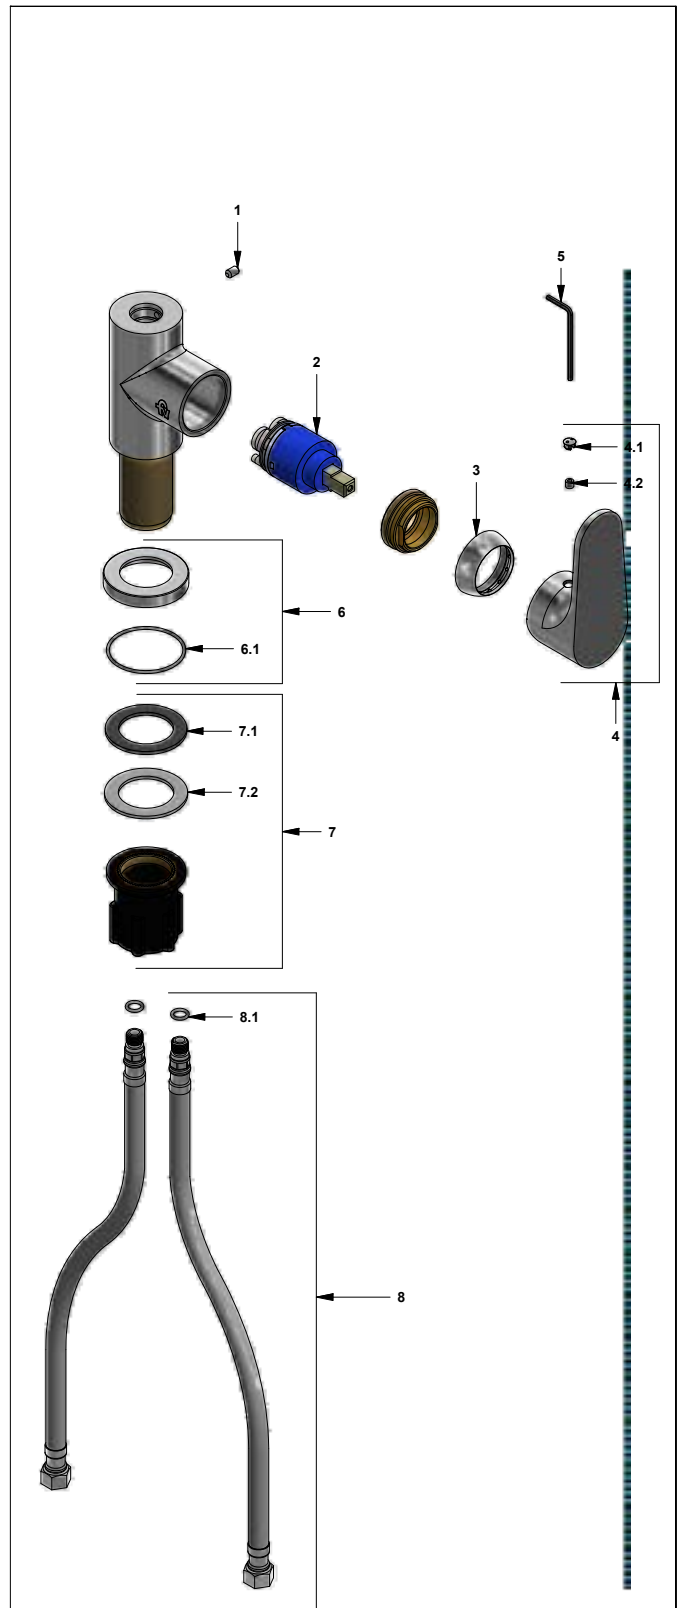

CR Cromo

Incluye: • Mangueras flexibles para llave angular

LISTA DE REPUESTOS

#	CÓDIGO	DESCRIPCIÓN
1	406.13	Prisionero M5x8
2	181.D6.25.0	Cartucho alto D:35 Cold Duo
3	181.B1.7	Capuchón
4	181.D3.14A.0	Manija Dalia
4.1	182.D3.19	Tapón para manija
4.2	181.39.13	Prisionero M5x0,8
5	106.19	Llave hexagonal "Allen" B.LL:2,5
6	211.94.13E.02	Roseta armada
6.1	201.84.12	O'ring D.I:44.17; W:1.78
7	181.D6.8.0	Kit de fijación manual M32x1,5
7.1	181.D6.17	Arandela de caucho
7.2	181.D6.8	Arandela metálica
8	410.20.0.1	Manguera flexible
8.1	181.92.21	O'ring D.I:7.65; W:1.78