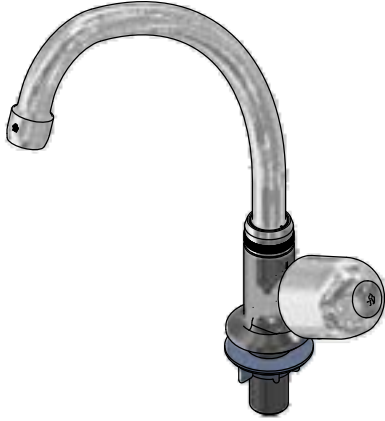

Llave con pico bar para cocina

Código: **E425.05/26**

Línea: **Lúmina (26)**

COD.: ACABADO:

CR Cromo

Incluye:

LISTA DE REPUESTOS

#	CÓDIGO	DESCRIPCIÓN
1	140A	Aireador a 8.3 l/min
2	417.01.31E	Anillo tope
3	417.01.11	O'ring D.I:12,37 ; W:2.62
4	220.34	Empaque
5	417.26.22CN	Arandela plástica
6	520.6CN	Contratuercas G½ x14
7	201.71.5D.0E	Cabeza baja tipo E rotación derecha
8	103.26.14.02	Manija Lúmina armada
8.1	101.29.8c	Inserto cambiante
8.2	103.49.32 Ai	Tornillo cabeza tanque W5/32"
8.3	103.26.15CN	Tapa para manija