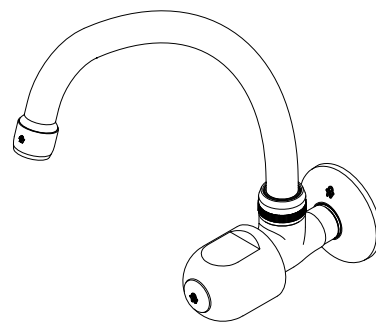

Línea: **LÚMINA (26)**

LISTA DE REPUESTOS

#	CÓDIGO	DESCRIPCIÓN
1	140A	Aireador a 8.3 l/min
2	420.03.6E	Tuerca
3	417.01.31E	Anillo tope
4	417.01.11	O'ring D.I.:12,37 ; W:2,62
5	201.71.5D.0E	Cabeza baja tipo E rotación derecha
6	143.1E	Roseta
7	103.26.14.02	Manija Lumina armada
7.1	103.26.15CN	Tapa para manija
7.2	103.49.32	Tornillo cabeza tanque
7.3	101.29.8c	Inserto cambiabile