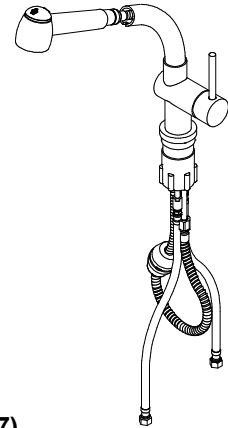

Incluye: Mangueras flexibles con conexión a llave angular F.V.

Línea: **TEMPLE (87)**

LISTA DE REPUESTOS

#	Repuesto	CÓDIGO	DESCRIPCIÓN
1	Sí	412.01.06.19.0	Rociador manual a 8.3 l/min
2	Sí	412.01.20.0A	Manguera
3		412.87.8	Inserto
4		412.87.2.1	Pico
5	Sí	412.87.16	O' ring D.I: 24,5; W: 2,1
6		412.87.3	Inserto para pico
7	Sí	412.87.9	Arandela con ranura para pico
8	Sí	411.04.87.22	Prisionero M4x0.7
9		412.87.1.1	Cuerpo central
10		412.87.5	Buje roscado
11	Sí	182.14.25.0	Cartucho cerámico monocomando
12		411.04.87.17	Tuerca fijación cartucho cerámico
13	Sí	411.04.87.12	Capuchón
14	Sí	411.04.87.14.0	Manija completa
15		412.87.21	Contrapeso
16	Sí	412.87.15.0	Roseta con o'ring, para base
16.1		412.87.15	Roseta
16.2	Sí	412.87.11	O'ring D.I:45,4; W:2,8
17	Sí	412.87.8.0	Set manual de fijación
17.1	Sí	412.87.11	Empaque de caucho
17.2	Sí	412.87.8	Arandela de acero inoxidable
17.3		412.87.4.0	Tuerca manual de fijación
18	Sí	410.20.0.1	Manguera flexible
18.1	Sí	181.92.21	O'ring D.I:7,65; W:1,78