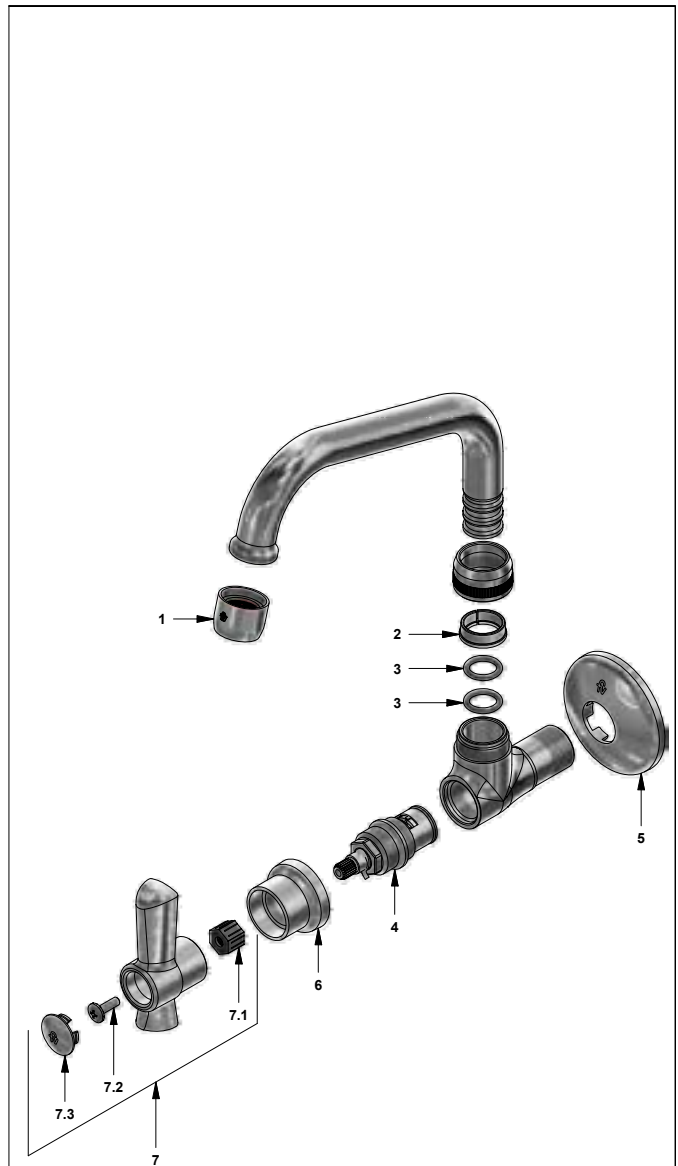

LISTA DE REPUESTOS

#	CÓDIGO	DESCRIPCIÓN
1	140A	Aireador a 8.3 l/min
2	417.01.31E	Anillo tope
3	417.01.11	O'ring D.I:12,37 ; W:2,62
4	201.71.5D.0E	Cabeza baja tipo E rotación derecha
5	143.1E	Roseta
6	186.26.7CN	Cubre cabeza
7	103.27L.14bCN.02	Manija Fiori Lever armada
7.1	103.24.8	Inserto resina acetil hexagonal
7.2	103.49.32 Ai	Tornillo cabeza tanque W5/32"
7.3	103.26.15CN	Tapa para manija