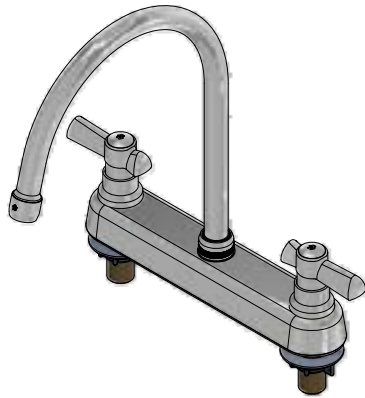

Juego de 8" para cocina

Código: **E417.05/27L**

Línea: **Fiori Lever (27L)**

COD.: ACABADO:

CR Cromo

Incluye:

LISTA DE REPUESTOS

#	CÓDIGO	DESCRIPCIÓN
1	140A	Aireador a 8.3 l/min
2	417.01.31E	Anillo tope
3	417.01.11	O'ring D.I:12,37 ; W:2.62
4	103.27L.14bCN.02	Manija Fiori Lever armada
4.1	103.26.15CN	Tapa para manija
4.2	103.49.32 Ai	Tornillo cabeza tanque W5/32"
4.3	103.24.8	Inserto resina acetil hexagonal
5	186.26.7CN	Cubre cabeza
6	201.71.51.0E	Cabeza baja tipo E rotación izquierda
7	201.71.5D.0E	Cabeza baja tipo E rotación derecha
8	417.01.34A	Base para juego cocina
9	417.26.22CN	Arandela plástica
10	520.6CN	Contratuercas G½ x14