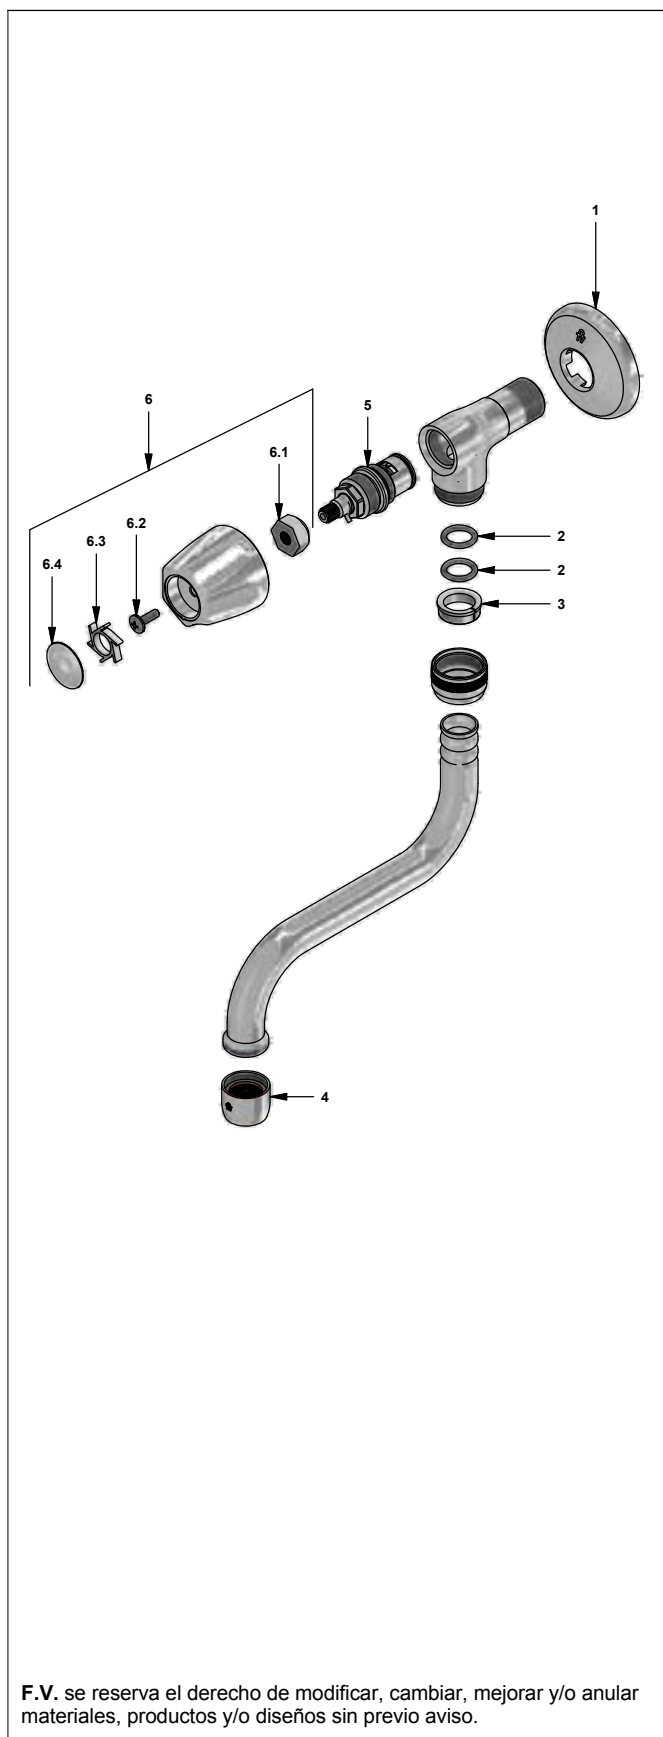

LISTA DE REPUESTOS

#	CÓDIGO	DESCRIPCIÓN
1	143.1E	Roseta
2	417.01.11	O'ring D.I.:12,37 ; W:2,62
3	417.01.31E	Anillo tope
4	140A	Aireador a 8.3 l/min
5	201.71.5D.0E	Cabeza baja tipo E rotación derecha
6	221.71.14T.02	Manija Capri armada
6.1	101.60.8c	Inserto cambiabile
6.2	103.49.32 Ai	Tornillo cabeza tanque W5/32"
6.3	103.71.23	Porta letra
6.4	103.71.17E	Tapa manija