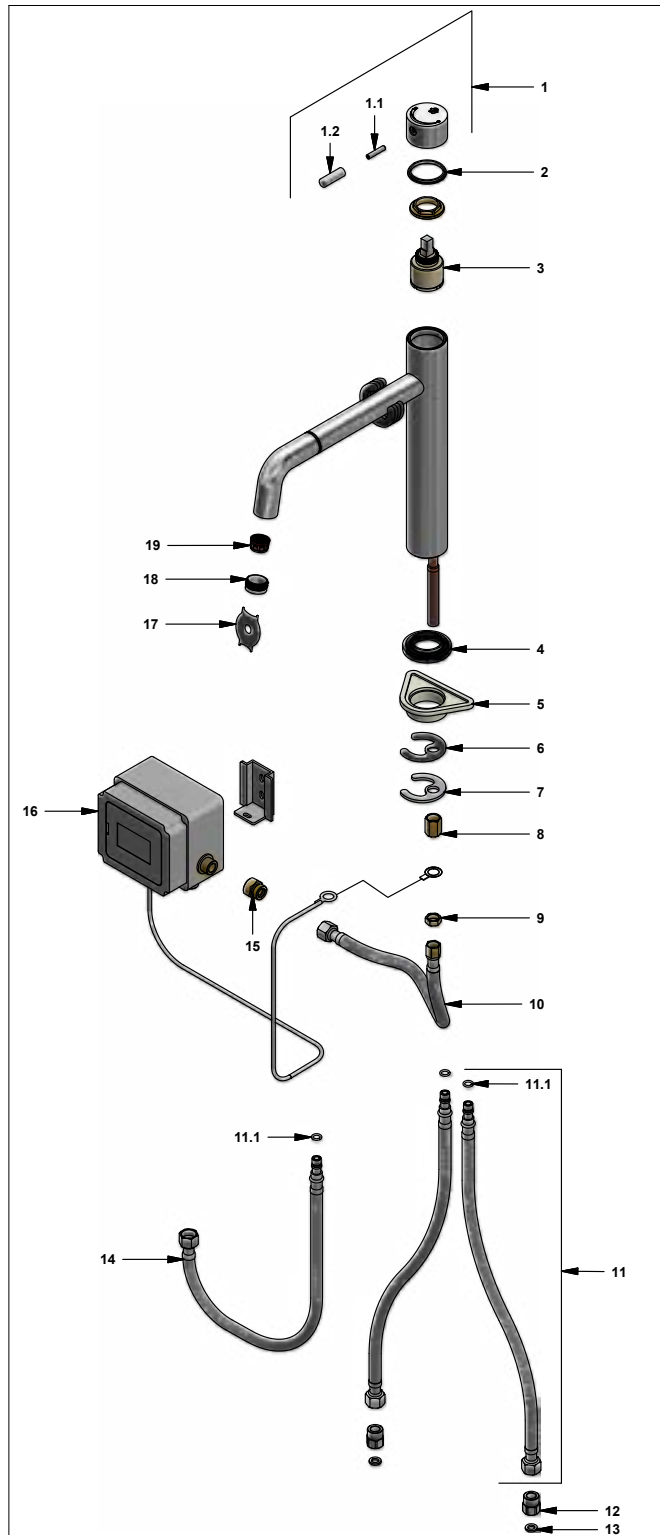

Juego monocomando touch para cocina

Código: **E424T.01/06**

Línea: **SCALA LEVER (06)**

LISTA DE REPUESTOS		
#	CÓDIGO	DESCRIPCIÓN
1	424T.01.06.14.0	Manija Completa
1.1	181.02.06.9	Tornillo sin cabeza
1.2	424T.01.06.14.1	Palanca
2	424T.01.06.15	Arandela plástica
3	424T.01.06.25.0	Cartucho cerámico
4	424T.01.06.13	Roseta base plástica
5	412.01.06.42	Base plástica de sujeción
6	424T.01.06.38	Arandela de caucho
7	424T.01.06.8	Arandela metálica
8	424T.01.06.4	Tuerca
9	424T.01.06.44	Contratuerca
10	238.23.40.T.0	Manguera Flexible M12x1
11	410.38.60.T.0	Manguera flexible
11.1	181.92.21	O'ring D.I:7.65; W:1.78
12	424T.01.06.45	Acople mangueras
13	424T.01.06.46	Empaque
14	410T.01.21	Manguera flexible
15	424T.01.06.47	Acople restrictor
16	424T.01.06.35.0	Caja electrónica
17	182.06.30	Herramienta para ajuste aireador
18	182.06.4E	Boquilla
19	201.40.8	Elemento aireador a 8.3 l/min