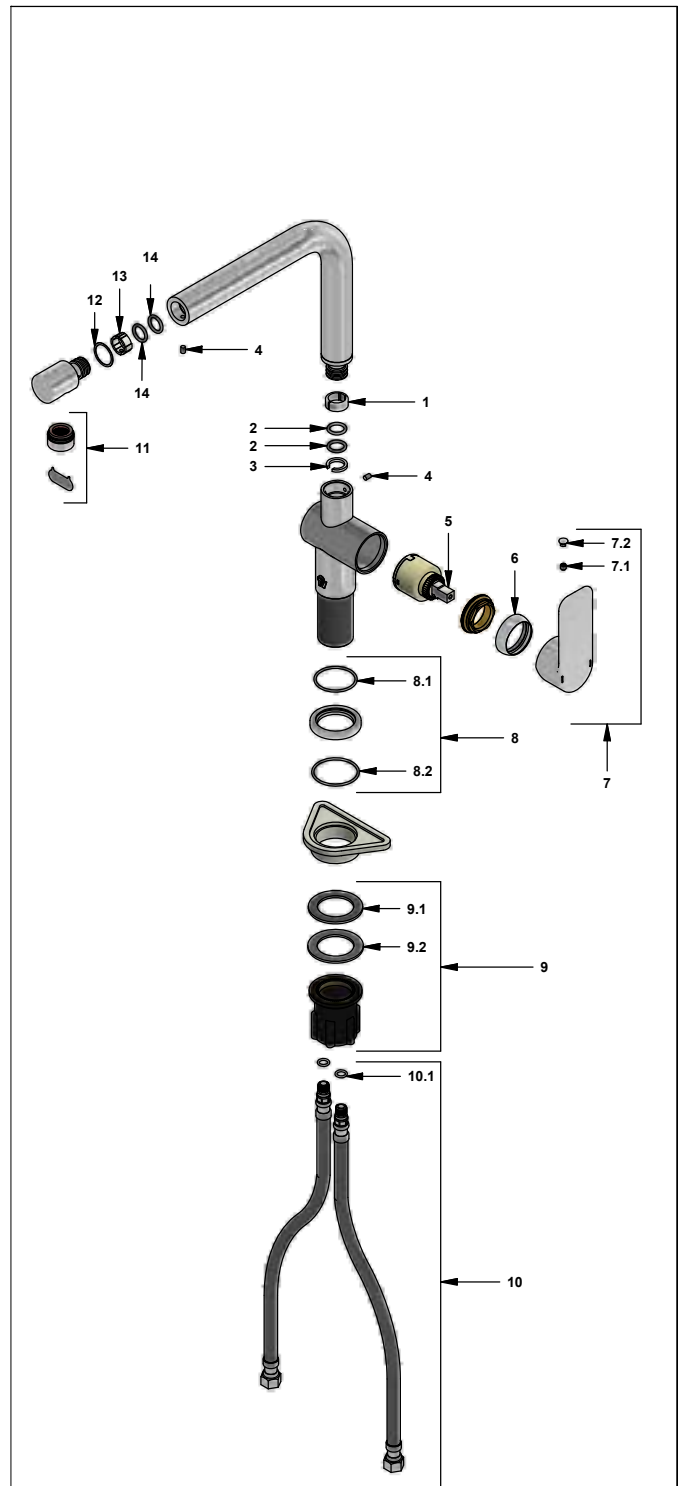

F.V. se reserva el derecho de modificar, cambiar, mejorar y/o anular materiales, productos y/o diseños sin previo aviso.