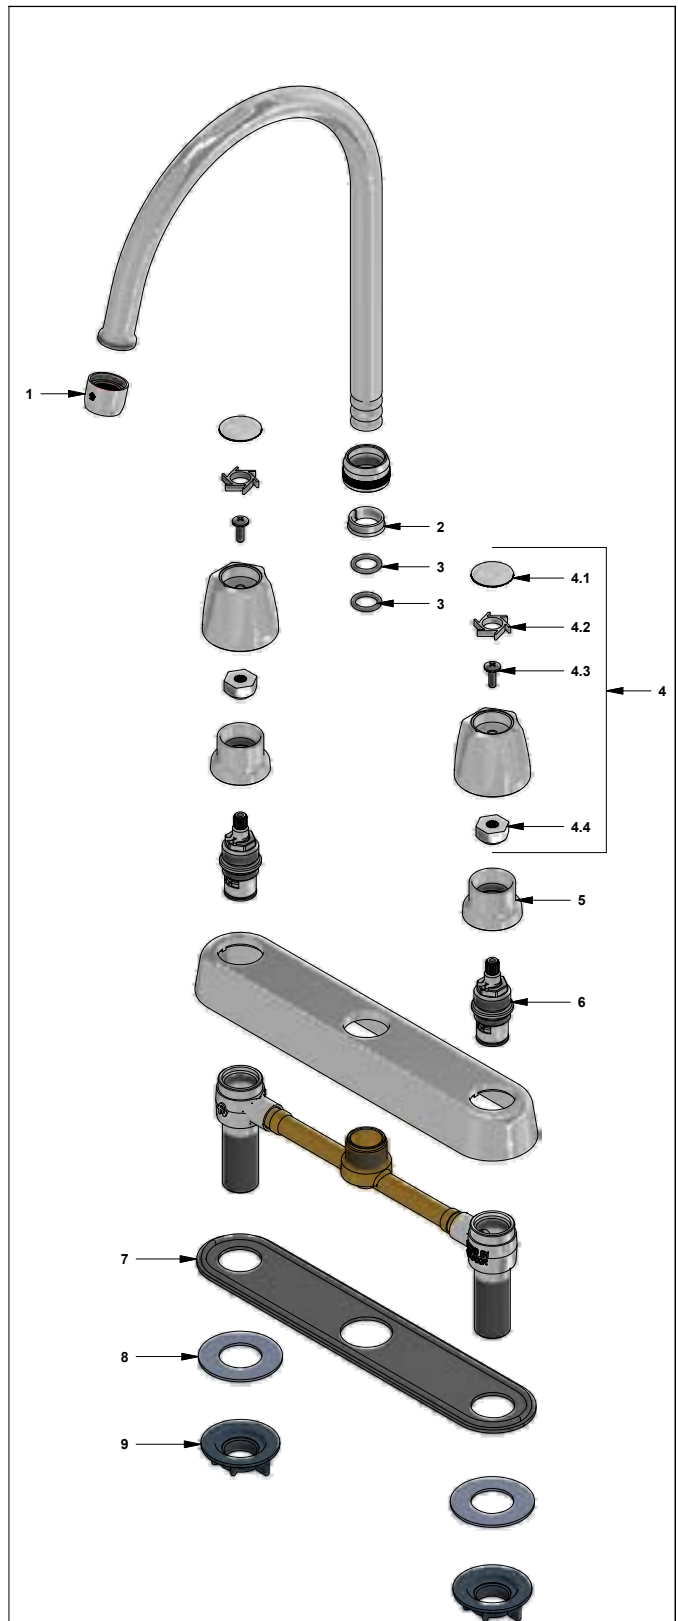

F.V. se reserva el derecho de modificar, cambiar, mejorar y/o anular materiales, productos y/o diseños sin previo aviso.