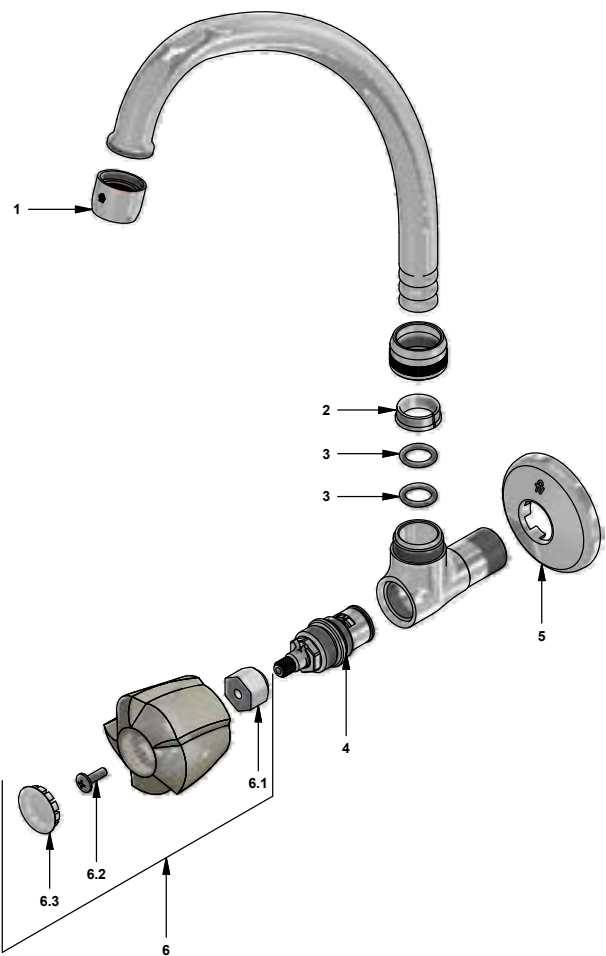

Llave de pared con pico alto plus para cocina

 Código: **E420.03/29**

 Línea: **Euro Style (29)**
COD.: ACABADO:

CR Cromo

Incluye:
LISTA DE REPUESTOS

#	CÓDIGO	DESCRIPCIÓN
1	140A	Aireador a 8.3 l/min
2	417.01.31E	Anillo tope
3	417.01.11	O'ring D.I.:12,37 ; W:2.62
4	201.71.5D.0E	Cabeza baja tipo E rotación derecha
5	143.1E	Roseta
6	103.29.14.02	Manija Eurostyle armada
6.1	101.29.8c	Inserto cambiabile
6.2	103.49.32 Ai	Tornillo cabeza tanque W5/32"
6.3	103.71.17	Tapa para manija