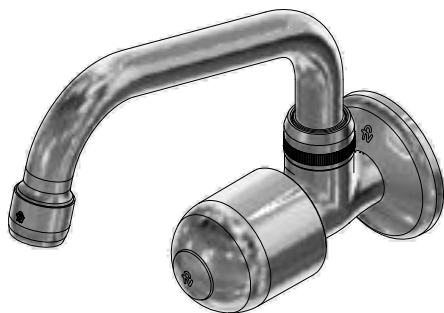

Llave de pared de pico alto para cocina

Código: **E420.01/26**

Línea: **Lúmina (26)**

COD.: ACABADO:

CR Cromo

Incluye:

LISTA DE REPUESTOS

#	CÓDIGO	DESCRIPCIÓN
1	140A	Aireador a 8.3 l/min
2	417.01.31E	Anillo tope
3	417.01.11	O'ring D.I:12,37 ; W:2.62
4	201.71.5D.0E	Cabeza baja tipo E rotación derecha
5	143.1E	Roseta
6	103.26.14.02	Manija Lúmina armada
6.1	101.29.8c	Inserto cambiable
6.2	103.49.32 Ai	Tornillo cabeza tanque W5/32"
6.3	103.26.15CN	Tapa para manija