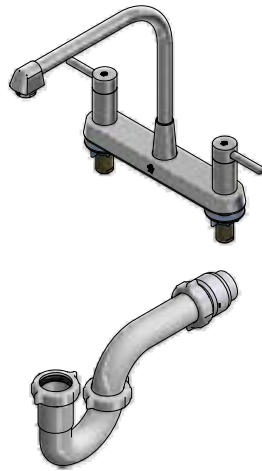

Juego de 8" para cocina

Código: **E417.03/06**

Línea: **Scala Lever (06)**

COD.: ACABADO:

CR Cromo

Incluye: • Sifón plástico

LISTA DE REPUESTOS

#	CÓDIGO	DESCRIPCIÓN
1	141E	Aireador a 8.3 l/min
2	417.01.31E	Anillo tope
3	417.01.11	O'ring D.I:12,37 ; W:2.62
4	417.06.14F.02	Manija armada (Cold)
5	103.06.28E	Buje
6	417.06.14C.02	Manija armada (Hot)
7	103.41.11	O'ring D.I:18,77; W:1.78
8	201.71.51.0E	Cabeza baja tipo E rotación Izquierda
9	201.71.5D.0E	Cabeza baja tipo E rotación derecha
10	417.01.34A	Base para Juego Cocina
11	417.26.22CN	Arandela plástica
12	520.6CN	Contratuercas G½ x14
13	240.11P.01 RA	Sifón 1-½"
13.1	240.14P	Tuerca 1-½" sifón
13.2	240.19E	Empaque cónico 1-½"
13.3	240.11P	"U" plástica
13.4	240.13P	"J" plástica sifón 1-½"
13.5	M-6530P	Cuerpo acople sifón