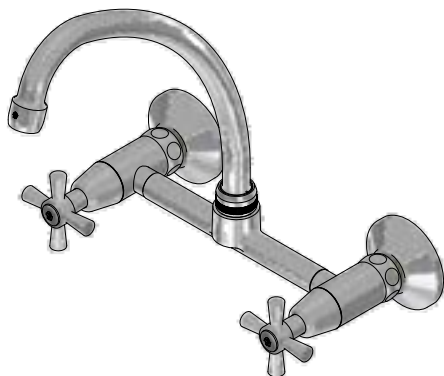

Juego con mezcladora externa de pared para cocina

Código: **E409/Y4**

Línea: **Crux (Y4)**

COD.: ACABADO:

CR Cromo

Incluye:

LISTA DE REPUESTOS

#	CÓDIGO	DESCRIPCIÓN
1	140A	Aireador a 8.3 l/min
2	417.01.31E	Anillo tope
3	417.01.11	O'ring D.I:12,37 ; W:2.62
4	405.3C.0	Roseta con conexión excéntrica
4.1	406.19A	Roseta
4.2	532.22	Arandela
5	201.71.5D.0E	Cabeza baja tipo E rotación derecha
6	112.B2.7E	Cubrecabeza
7	103.Y4.14.02	Manija Crux armada
7.1	109.B2.8	Inserto
7.2	103.49.32 Ai	Tornillo cabeza tanque W5/32"
7.3	103.64.17	Tapa para manija