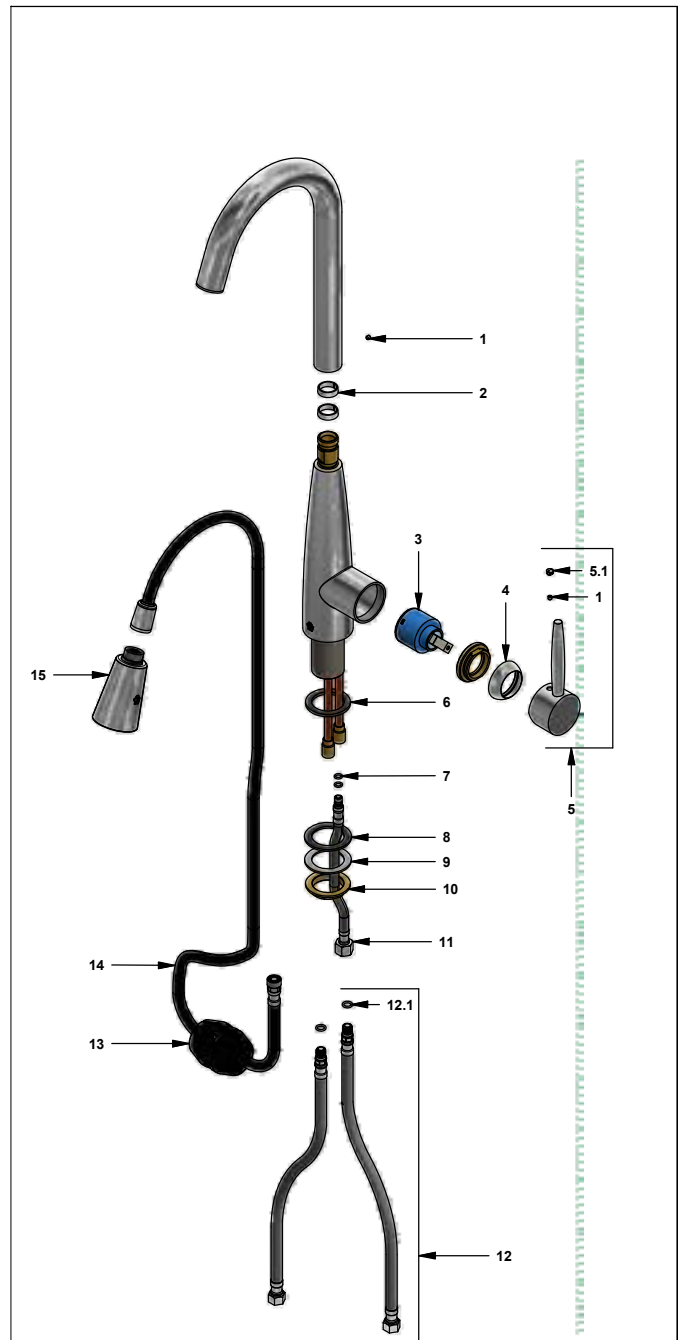

Juego monocomando con ducha manual para cocina

 Código: **E412.01/C6**

 Línea: **Datura (C6)**
COD.: **ACABADO:**

CR Cromo

Incluye: • Mangueras flexibles

LISTA DE REPUESTOS

#	CÓDIGO	DESCRIPCIÓN
1	F.V901224	Prisionero cilíndrico M4x0,7
2	412.01.C6.27	Arandela plástica cónica
3	182.06.25.0	Cartucho cerámico monocomando
4	412.01.C6.7	Capuchón
5	412.01.C6.14.0	Manija C6
5.1	182.D3.19	Tapón para manija
6	412.01.C6.34	Arandela de caucho
7	412.01.C6.33	O-ring DI.:6 ; W.:2.5
8	412.01.C6.8	Arandela de caucho
9	412.01.C6.17	Arandela metálica
10	412.01.C6.4	Tuerca de fijación
11	408.15.20.0	Manguera flexible
12	410.20.0.1	Manguera flexible
12.1	181.92.21	O'ring D.I.:7.65; W:1.78
13	412.01.D6.21.0	Pesa Completa
14	412.01.C6.29.0	Manguera de abasto
15	412.01.D6.19.0	Ducha manual

CR Cromo

Incluye:

- Mangueras flexibles para llave angular F.V.
- Pico giratorio.

LISTA DE REPUESTOS

#	CÓDIGO	DESCRIPCIÓN
1	412.87.2.4	Arandela antifricción
2	412.87.35	O'ring D.I: 19.6 ; W:2.42
3	412.87.2.3	Arandela antifricción
4	126.20.30	Prisionero M4 x 0.7
5	423.B1.25.0	Cartucho bajo D: 35 Cold
6	181.B1.7	Capuchón
7	411.04.87.14.0	Manija completa
8	412.87.32	Empaque
9	412.04.87.15.0	Roseta completa
9.1	412.87.31	Empaque
10	412.87.8.0	Kit manual de fijación
10.1	412.87.11	Empaque de caucho
10.2	412.87.8	Arandela de acero inoxidable
10.3	412.87.4.0	Tuerca manual de fijación
11	410.20.0.1	Manguera con O'ring
11.1	181.92.21	O'ring D.I:7.65; W:1.78
12	412.01.D6.21.0	Pesa completa
13	412.01.87.20.0	Manguera de conexión
14	412.01.87.2.3	Tuerca duchador
15	181.G1.4.1	Aireador 8.3 l/min