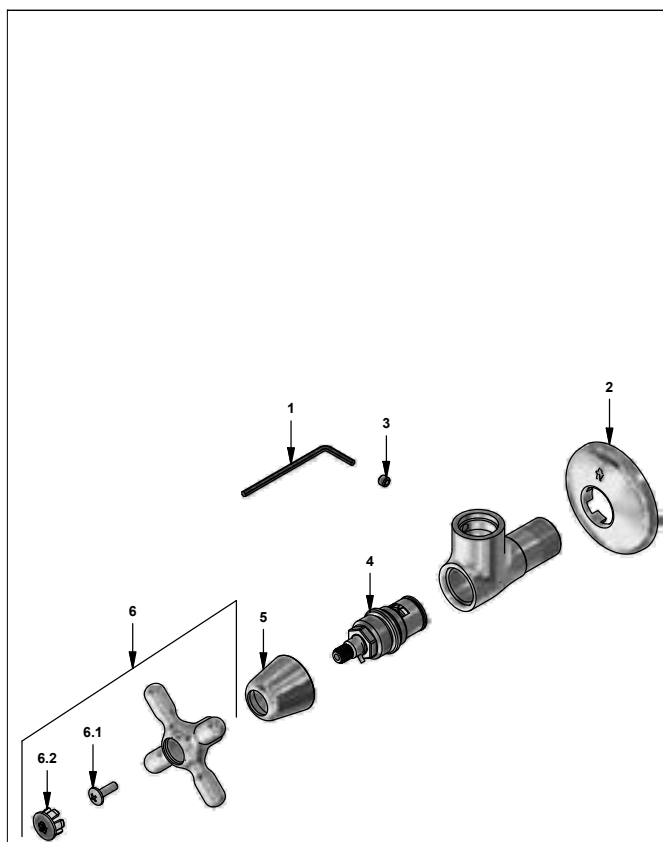

CR Cromo

Incluye:
LISTA DE REPUESTOS

#	CÓDIGO	DESCRIPCIÓN
1	106.19	Llave hexagonal "Allen" B.LL:2.5
2	143.1E	Roseta
3	160.70.9	Prisionero M5 x 4
4	201.71.5D.0E	Cabeza baja tipo E rotación derecha
5	112.B2.7E	Cubrecabeza
6	221.B2.14.02	Manija New Port baja armada
6.1	103.49.32 Ai	Tomillo cabeza tanque W5/32"
6.2	103.64.17	Tapa para manija