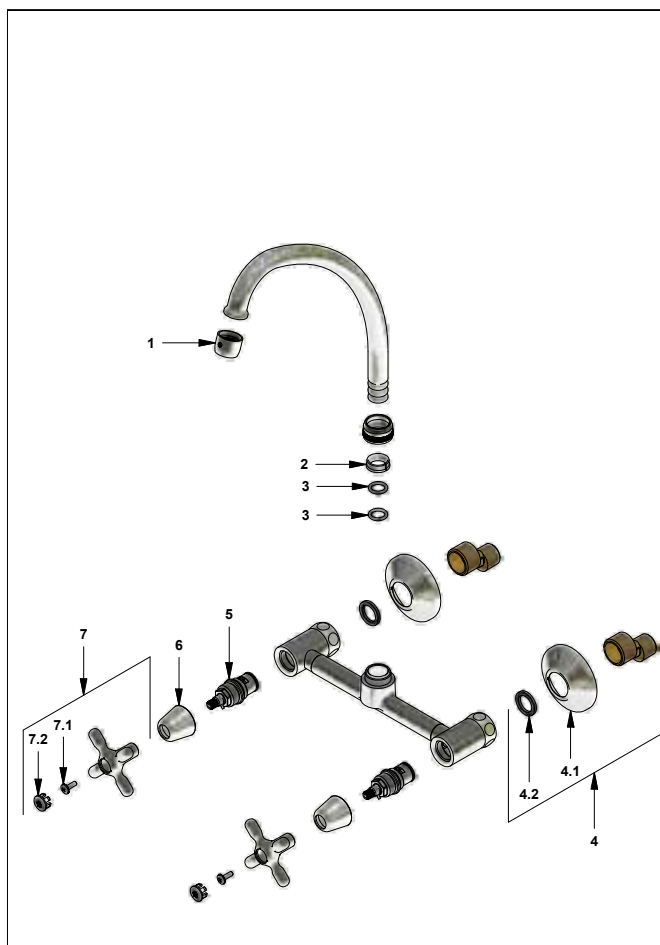

 Línea: **New Port (B2)**
COD.: ACABADO:

CR Cromo

Incluye:
LISTA DE REPUESTOS

#	CÓDIGO	DESCRIPCIÓN
1	140A	Aireador a 8.3 l/min
2	417.01.31E	Anillo tope
3	417.01.11	O'ring D.I:12,37 ; W:2.62
4	405.3C.0	Roseta con conexión excéntrica
4.1	406.19A	Roseta
4.2	532.22	Arandela
5	201.71.5D.0E	Cabeza baja tipo E rotación derecha
6	112.B2.7E	Cubrecabeza
7	103.B2.14.02	Manija New Port armada
7.1	103.49.32 Ai	Tornillo cabeza tanque W5/32"
7.2	103.64.17	Tapa para manija