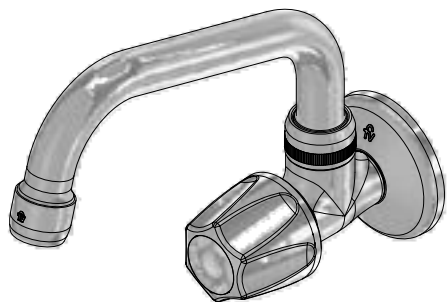

Llave de pared de pico alto para cocina

Código: **E420.01/71**

Línea: **Capri (71)**

COD.: ACABADO:

CR Cromo

Incluye:

LISTA DE REPUESTOS

#	CÓDIGO	DESCRIPCIÓN
1	140A	Aireador a 8.3 l/min
2	417.01.31E	Anillo tope
3	417.01.11	O'ring D.I.:12,37 ; W:2.62
4	201.71.5D.0E	Cabeza baja tipo E rotación derecha
5	143.1E	Roseta
6	221.71.14T.02	Manija Capri armada
6.1	101.60.8c	Inserto cambiable
6.2	103.49.32 Ai	Tomillo cabeza tanque W5/32"
6.3	103.71.23	Porta letra
6.4	103.71.17E	Tapa manija