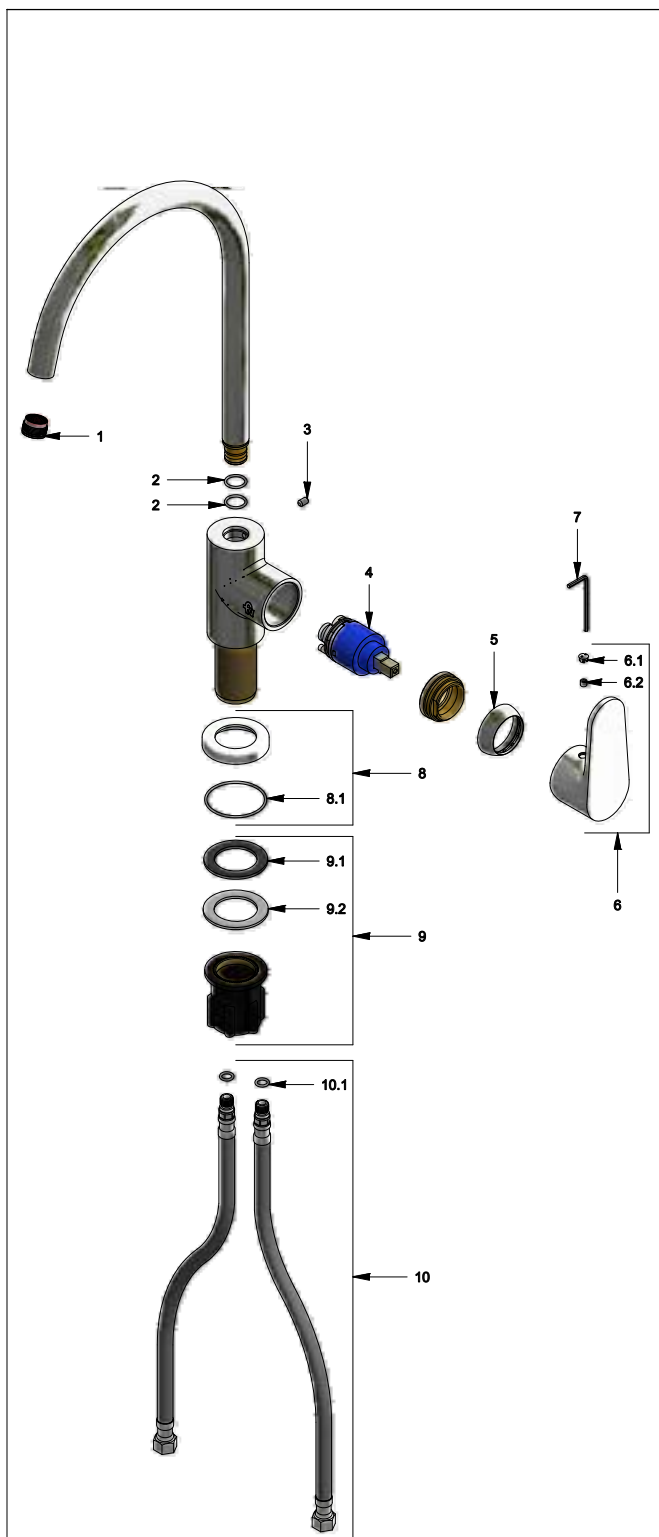

 Línea: **Dalia (D3)**
COD.: ACABADO:

CR Cromo

Incluye:

- Mangueras flexibles para llave angular.
- Pico giratorio.
- Cartucho cerámico Cold Duo.

LISTA DE REPUESTOS

#	CÓDIGO	DESCRIPCIÓN
1	441.06.7.0	Aireador oculto coin slot a 8.3 lt/min
2	120.14.11E	O'ring D.I: 14; W: 1.78
3	406.13	Prisionero M5x8
4	181.D6.25.0	Cartucho alto D:35 Cold Duo
5	181.B1.7	Capuchón
6	181.D3.14A.0	Manija Dalia
6.1	182.D3.19	Tapón para manija
6.2	181.39.13	Prisionero M5x0,8
7	106.19	Llave hexagonal "Allen" B.LL.:2.5
8	211.94.13E.02	Roseta armada
8.1	201.84.12	O'ring D.I:44.17; W:1.78
9	181.D6.8.0	Kit de fijación manual M32x1,5
9.1	181.D6.17	Arandela de caucho
9.2	181.D6.8	Arandela metálica
10	410.20.0.1	Manguera con O'ring
10.1	181.92.21	O'ring D.I:7.65; W:1.78