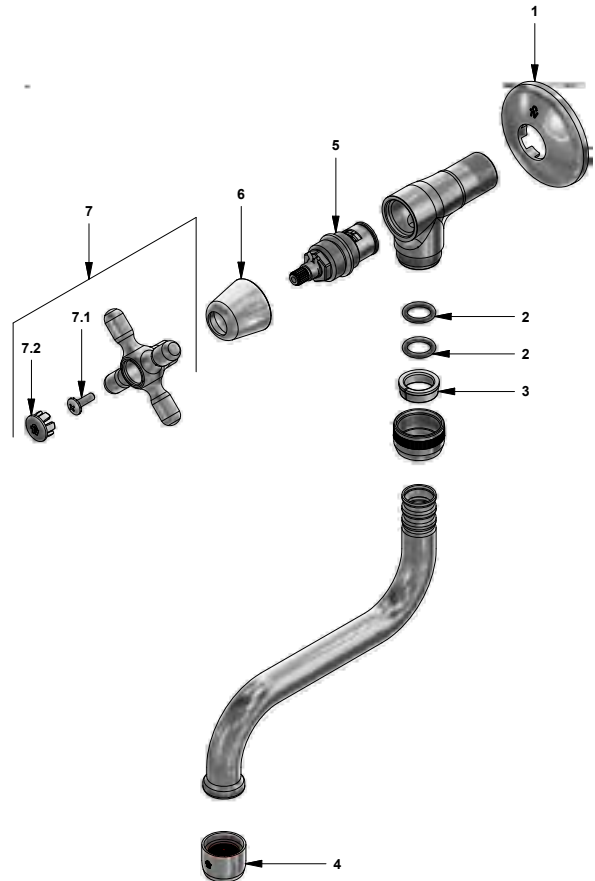

Llave de pared con pico bajo para cocina

 Código: **E420/B2**

 Línea: **New Port (B2)**
COD.: ACABADO:

CR Cromo

Incluye:
LISTA DE REPUESTOS

#	CÓDIGO	DESCRIPCIÓN
1	143.1E	Roseta
2	417.01.11	O'ring D.I.:12,37 ; W:2,62
3	417.01.31E	Anillo tope
4	140A	Aireador a 8.3 l/min
5	201.71.5D.0E	Cabeza baja tipo E rotación derecha
6	112.B2.7E	Cubrecabezas
7	221.B2.14.02	Manija New Port baja armada
7.1	103.49.32 Ai	Tornillo cabeza tanque W5/32"
7.2	103.64.17	Tapa para manija