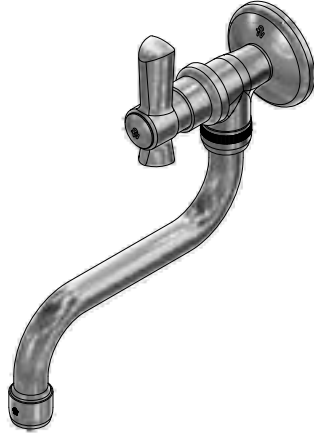

Llave de pared con pico bajo para cocina

Código: E420/27L

Línea: Fiori Lever (27L)

COD.: ACABADO:

CR Cromo