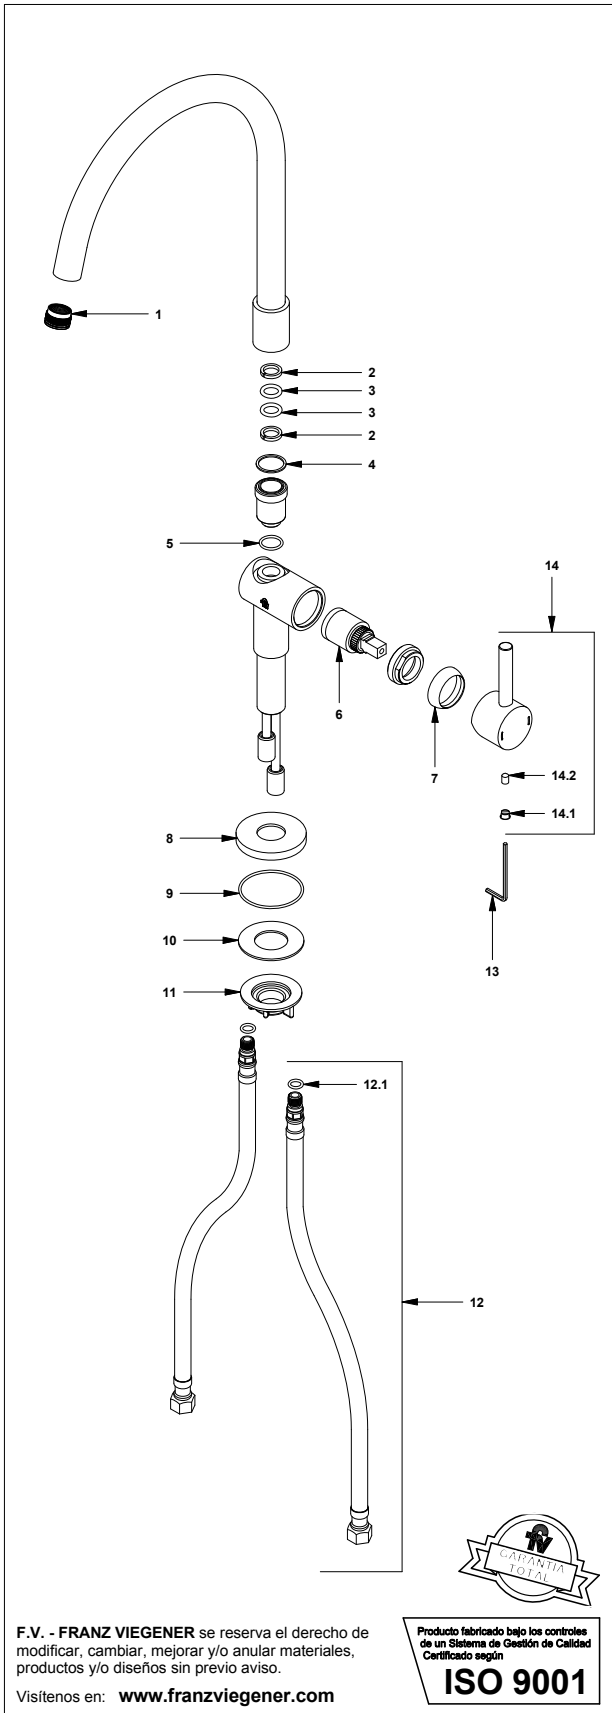

F.V. - FRANZ VIEGENER se reserva el derecho de modificar, cambiar, mejorar y/o anular materiales, productos y/o diseños sin previo aviso.

Visítenos en: www.franzviegener.com

Fecha: 2016-04-07

ISO 9001

GM