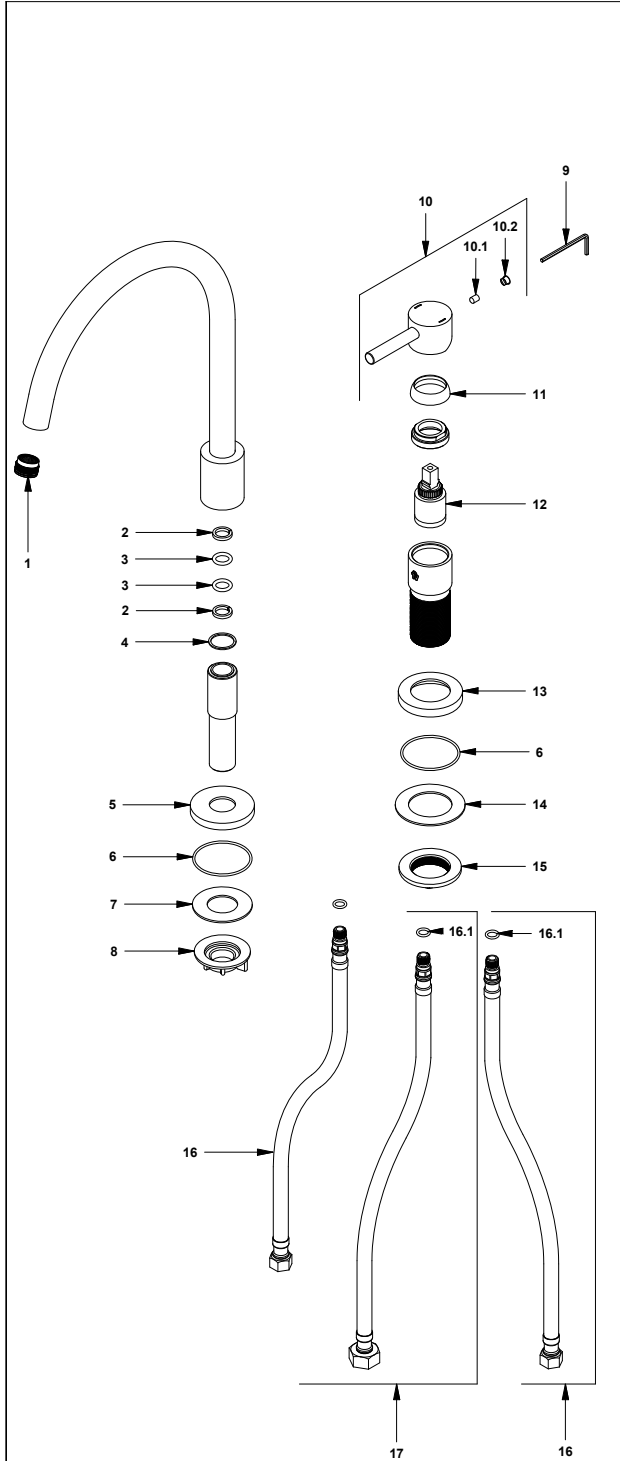

La grifería FV - Franz Viegener está fabricada pensando en el cuidado del ambiente y en evitar el desperdicio. Nuestras llaves y mezcladores de lavabo, ducha y cocina incorporan restrictores de caudal que controlan el consumo de agua.

ECONSUMO

F.V. - FRANZ VIEGENER se reserva el derecho de modificar, cambiar, mejorar y/o anular materiales, productos y/o diseños sin previo aviso.

Visítenos en: www.franzviegener.com

Fecha: 2016-03-17

ISO 9001

GM

FRANZ VIEGENER

E441/06

Juego monocomando para cocina

COD.: ACABADO:

CR Cromo

Incluye mangueras flexibles