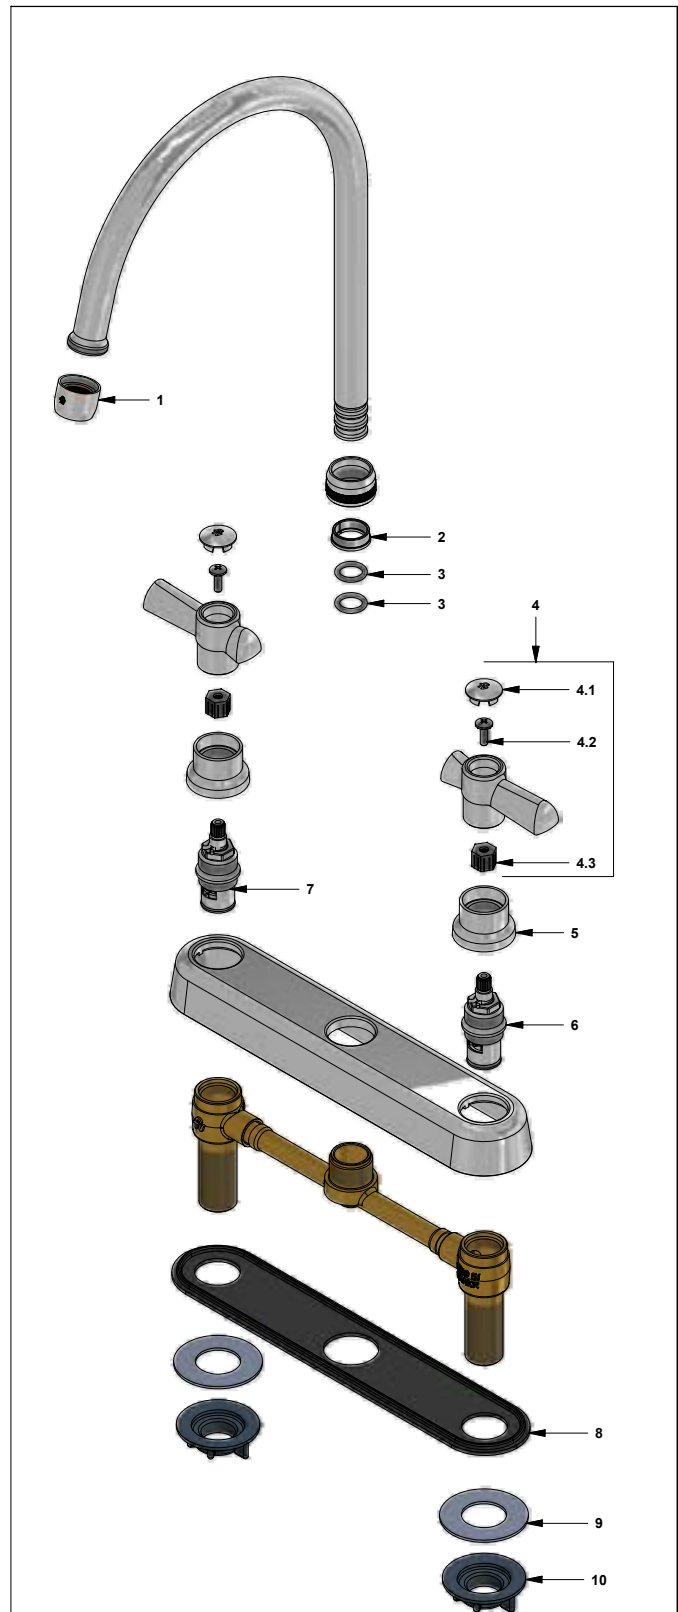

F.V. se reserva el derecho de modificar, cambiar, mejorar y/o anular materiales, productos y/o diseños sin previo aviso.