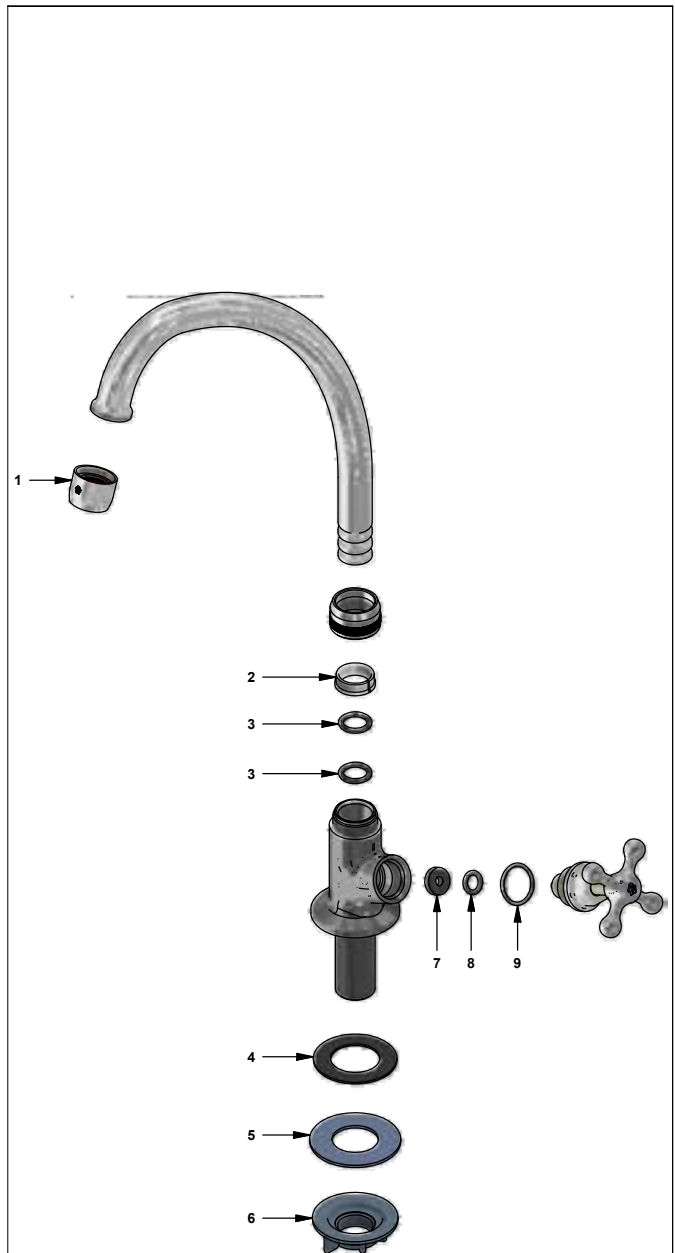

F.V. se reserva el derecho de modificar, cambiar, mejorar y/o anular materiales, productos y/o diseños sin previo aviso.