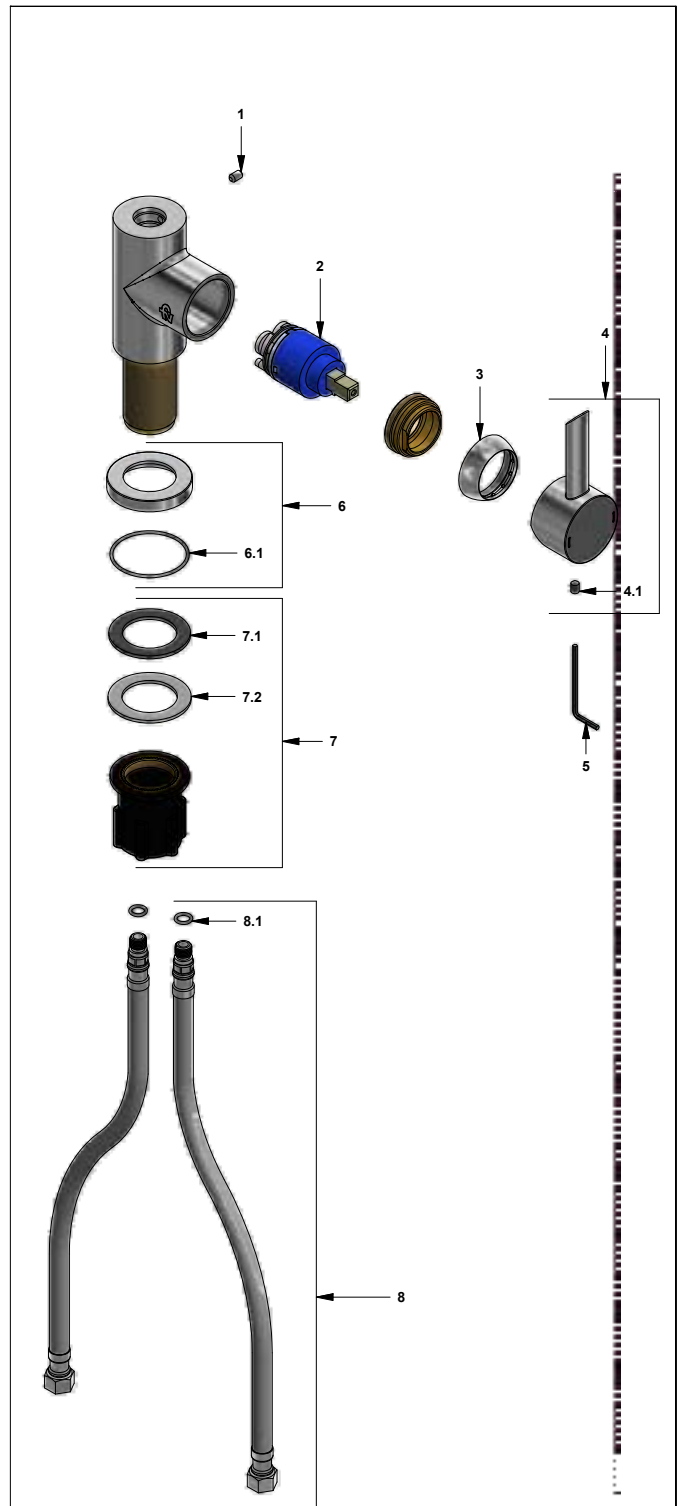

CR Cromo

Incluye: • Mangueras flexibles para llave angular

LISTA DE REPUESTOS

#	CÓDIGO	DESCRIPCIÓN
1	406.13	Prisionero M5x8
2	181.D6.25.0	Cartucho alto D:35 Cold Duo
3	181.B1.7	Capuchón
4	181.D6.14A.0	Manija completa
4.1	181.B1.13	Prisionero M5x0,8
5	106.19	Llave hexagonal "Allen" B.LL.:2.5
6	211.94.13E.02	Roseta armada
6.1	201.84.12	O'ring D.I:44.17; W:1.78
7	181.D6.8.0	Kit de fijación manual M32x1,5
7.1	181.D6.17	Arandela de caucho
7.2	181.D6.8	Arandela metálica
8	410.20.0.1	Manguera flexible
8.1	181.92.21	O'ring D.I:7.65; W:1.78