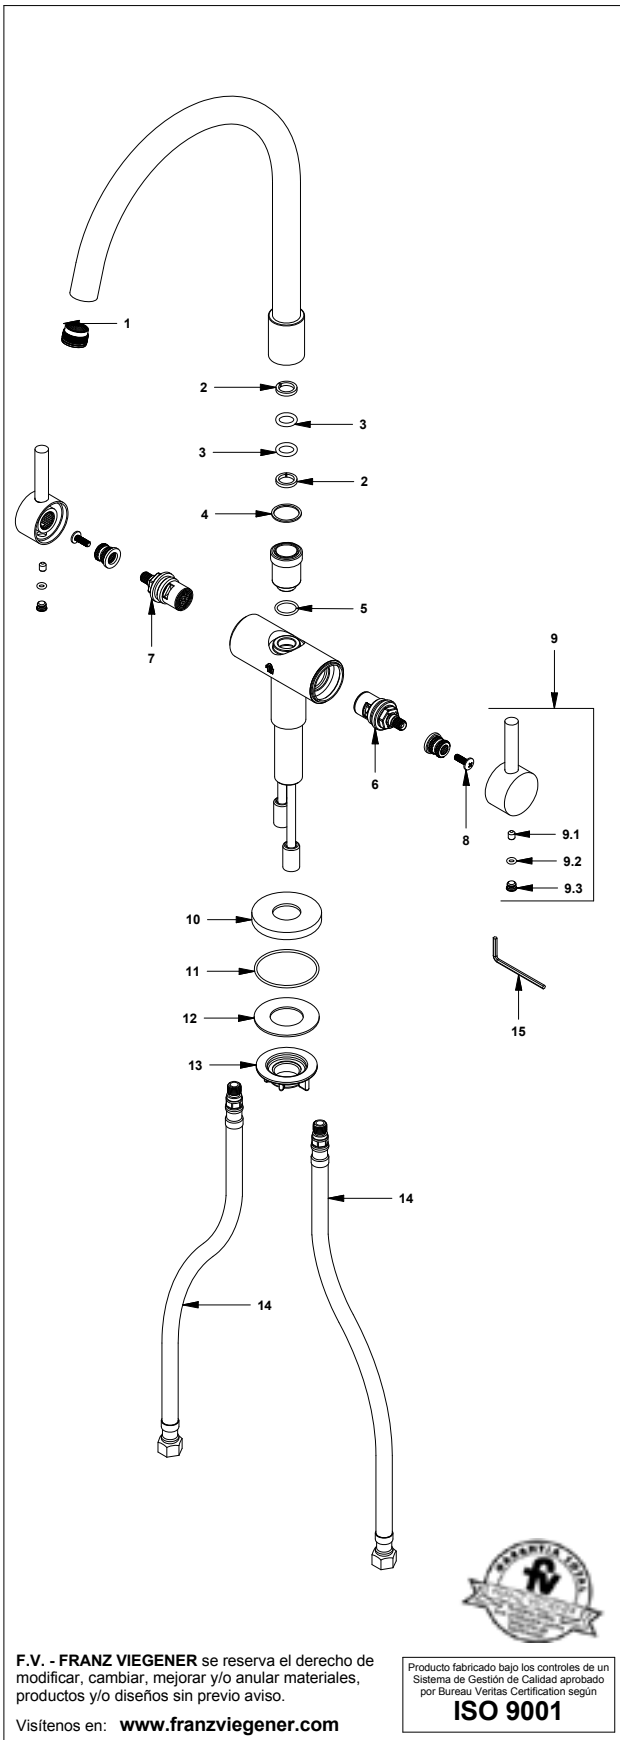

Nuestra línea y accesorios en lavabos, duchas y baños incorporan repuestos de caudal que permiten el consumo de agua.

F.V. - FRANZ VIEGENER se reserva el derecho de modificar, cambiar, mejorar y/o anular materiales, productos y/o diseños sin previo aviso.

Visitenos en: www.franzviegener.com

Producto fabricado bajo los controles de un Sistema de Gestión de Calidad aprobado por Bureau Veritas Certification según **ISO 9001**

Fecha: 2015-04-16 / Rev.: 1 / Cód.: 446.05.06 YG Impresión: A4.1C.T.D1.BD75

E446.05/06

Juego compacto para cocina

COD.: ACABADO:

CR Cromo

Incluye: Mangueras flexibles