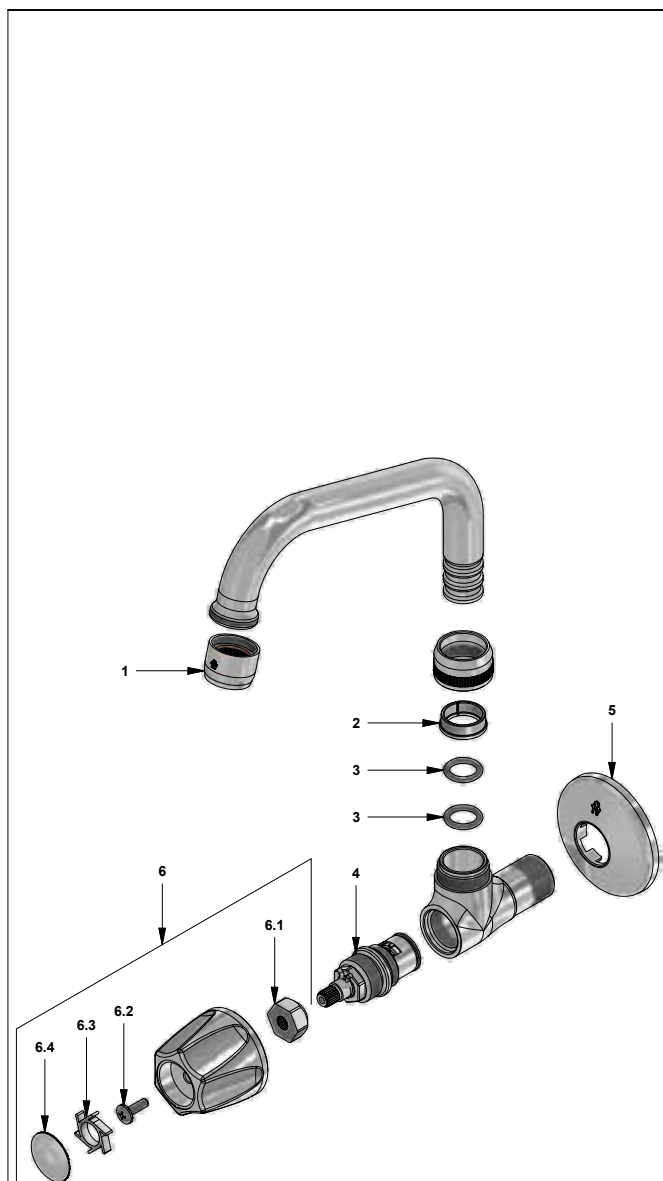

F.V. se reserva el derecho de modificar, cambiar, mejorar y/o anular materiales, productos y/o diseños sin previo aviso.