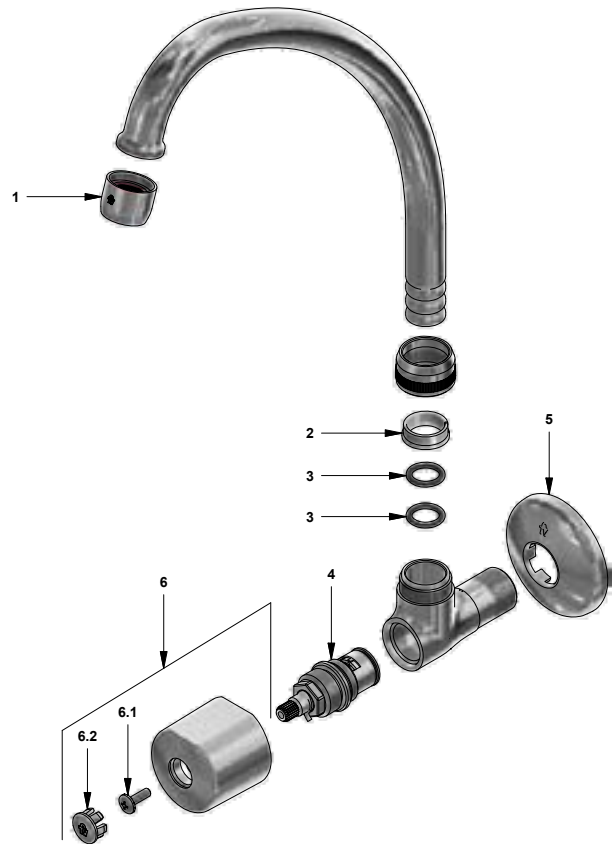

F.V. se reserva el derecho de modificar, cambiar, mejorar y/o anular materiales, productos y/o diseños sin previo aviso.