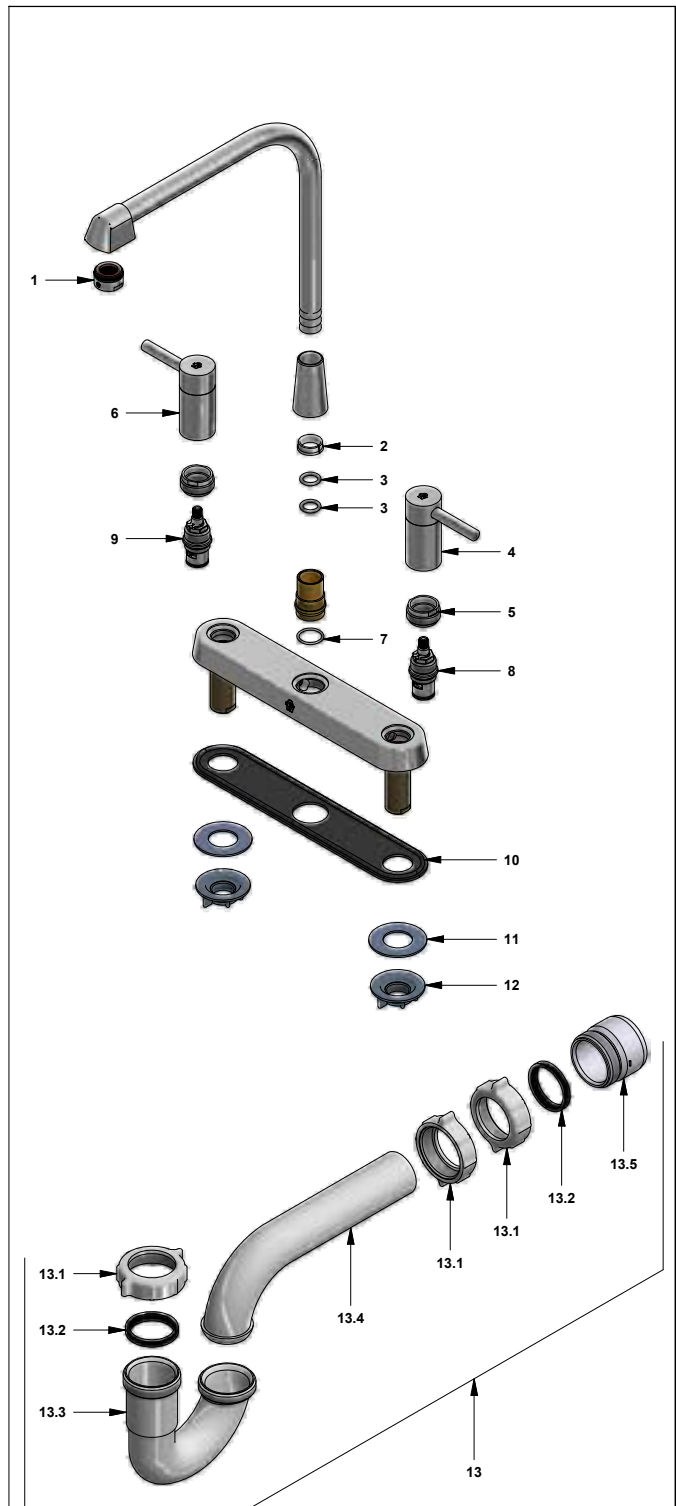

F.V. se reserva el derecho de modificar, cambiar, mejorar y/o anular materiales, productos y/o diseños sin previo aviso.