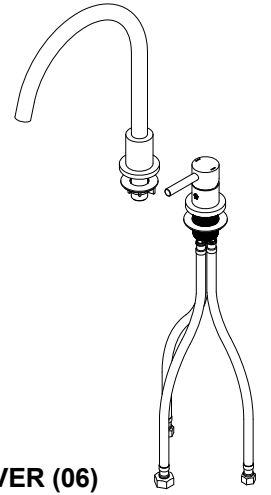

Línea: **SCALA LEVER (06)**

LISTA DE REPUESTOS

#	CÓDIGO	DESCRIPCIÓN
1	441.06.7.0	Aireador oculto coin slot a 8.3 lt/min
2	441.06.4E	Anillo de fricción
3	193.3	O'ring D.I.:10.77; W:2.62
4	441.06.5E	Arandela de fricción
5	511.02.06.13E	Roseta
6	201.84.12	O'ring D.I.:44.17; W:1.78
7	417.26.22CN	Arandela plástica
8	520.6CN	Contratuercas G½ x14
9	106.19	Llave hexagonal "Allen" B.LL:2.5
10	196.06.14.0	Manija completa
10.1	181.B1.13	Prisionero M5x0,8
10.2	181.39.16	Tapón
11	181.06.7	Capuchón
12	511.02.06.25.0	Cartucho cerámico monocomando
13	211.94.13E	Roseta
14	241.01.13CN	Arandela plástica
15	241.01.6E	Contratuercas desagüe 1-¼"
16	410.20.0.1	Manguera flexible
16.1	181.92.21	O'ring D.I.:7.65; W:1.78
17	410.20.0.1A	Manguera flexible