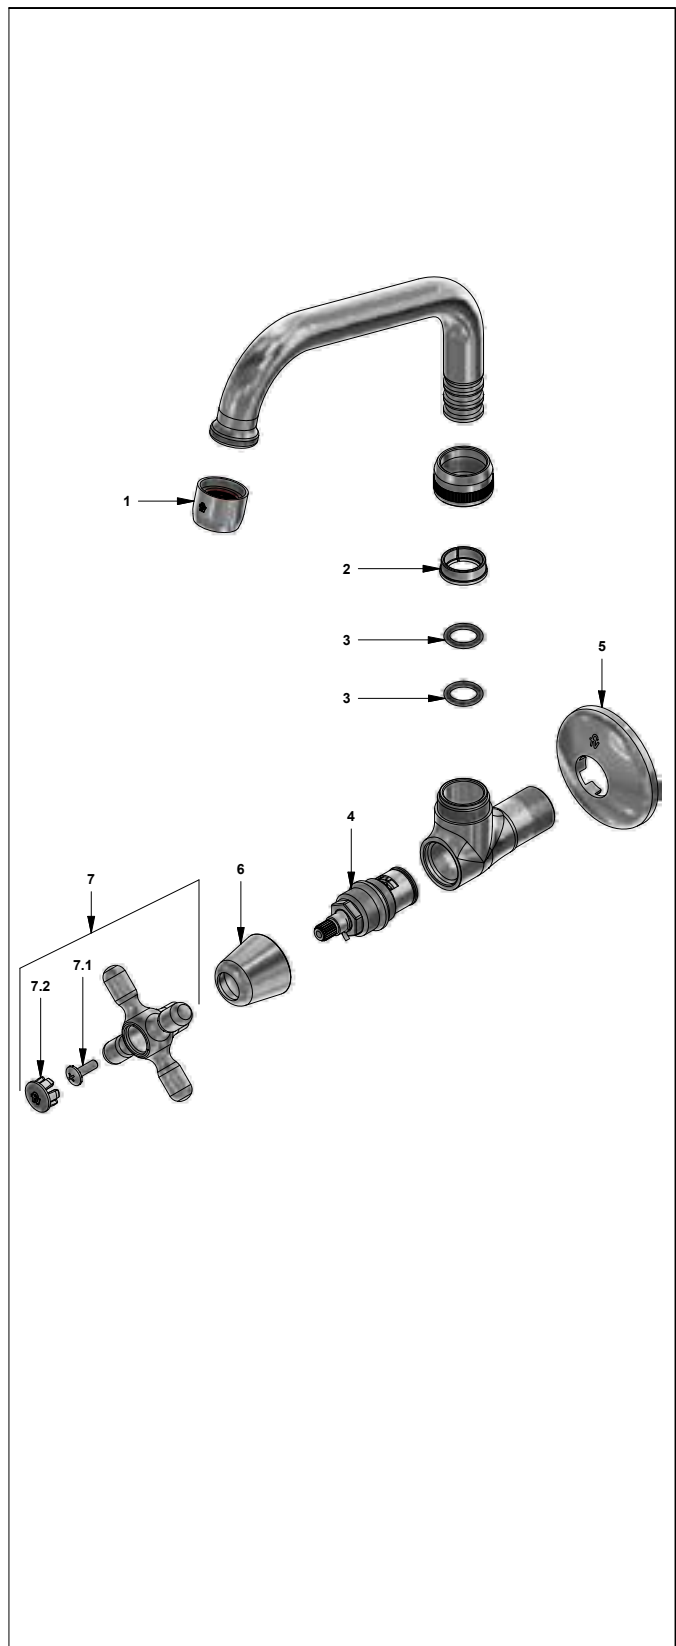

F.V. se reserva el derecho de modificar, cambiar, mejorar y/o anular materiales, productos y/o diseños sin previo aviso.