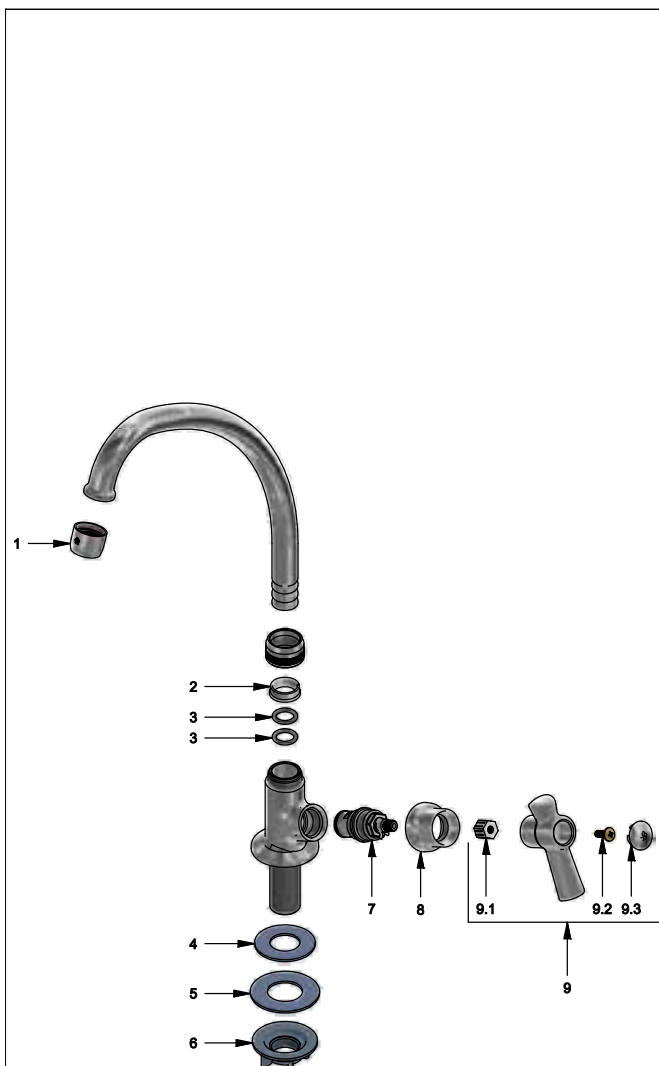

F.V. se reserva el derecho de modificar, cambiar, mejorar y/o anular materiales, productos y/o diseños sin previo aviso.

Fecha: 2017-01-30

DV