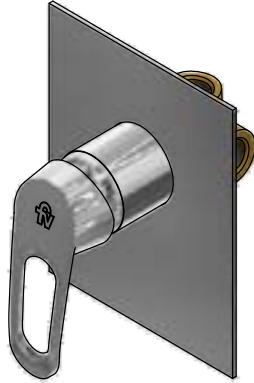

Juego mezclador monocomando para ducha

Código: **E108.01.05/B1**

Línea: **Arizona (B1)**

COD.: ACABADO:

CR Cromo

Incluye:

- Placa cuadrada
- No incluye regadera

LISTA DE REPUESTOS

#	CÓDIGO	DESCRIPCIÓN
1	106.B1.26.02	Proteccion plástica completa
1.1	103.49.32 Ai	Tornillo cabeza tanque W5/32"
2	182.14.25.0	Cartucho cerámico monocomando
3	181.B1.7	Capuchón
4	108.D3.42E.01	Roseta completa
4.1	201.26.9CN	O'ring D.1:40.94; W:2.62
5	411.B1.14.0	Manija Arizona completa
5.1	181.B1.13	Prisionero M5x0,8
5.2	182.B1.19	Tapón para manija
6	106.19	Llave hexagonal "Allen" B.LL:2.5