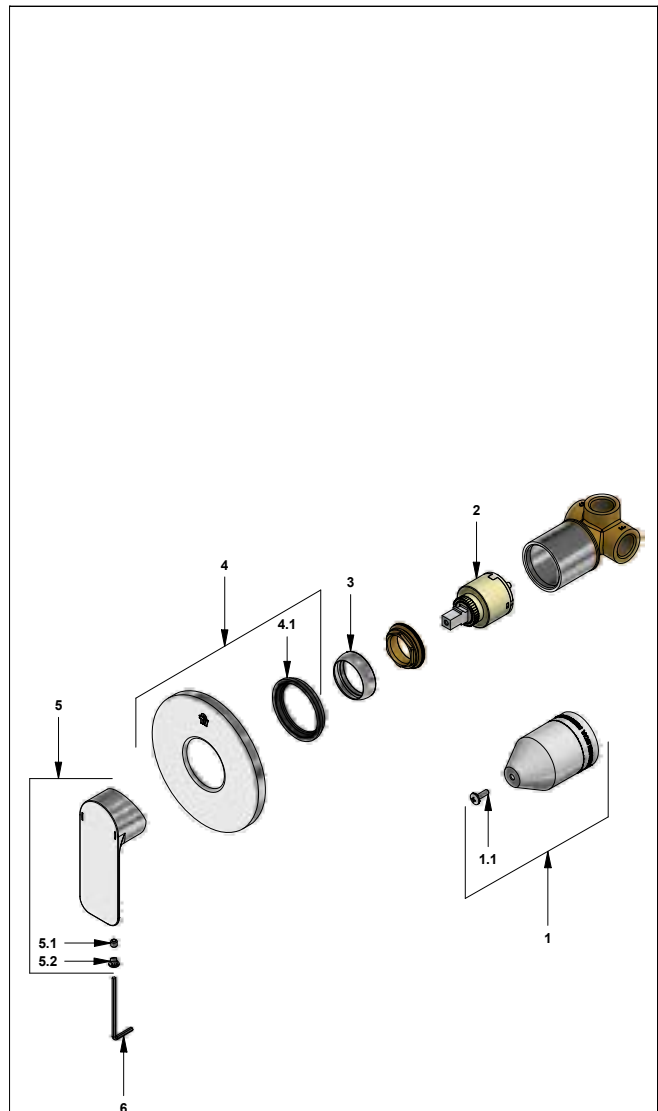

ISO 9001

Juego mezclador monocomando para ducha

 Código: **E108.05/D9**

 Línea: **Coty (D9)**
COD.: ACABADO:

CR Cromo

Incluye:
LISTA DE REPUESTOS

#	CÓDIGO	DESCRIPCIÓN
1	106.B1.26.02	Proteccion plástica completa
1.1	103.49.32 Ai	Tomillo cabeza tanque W5/32"
2	182.14.25.0	Cartucho cerámico monocomando
3	181.L5.7	Capuchón
4	108.39.13.0	Roseta
4.1	108.B1.8	Empaque
5	106.D9.14A.0	Manija Coty completa
5.1	411.L5.13	Prisionero M5x0.8
5.2	106.L6.14.1	Tapón
6	106.19	Llave hexagonal "Allen" B.LL:2.5