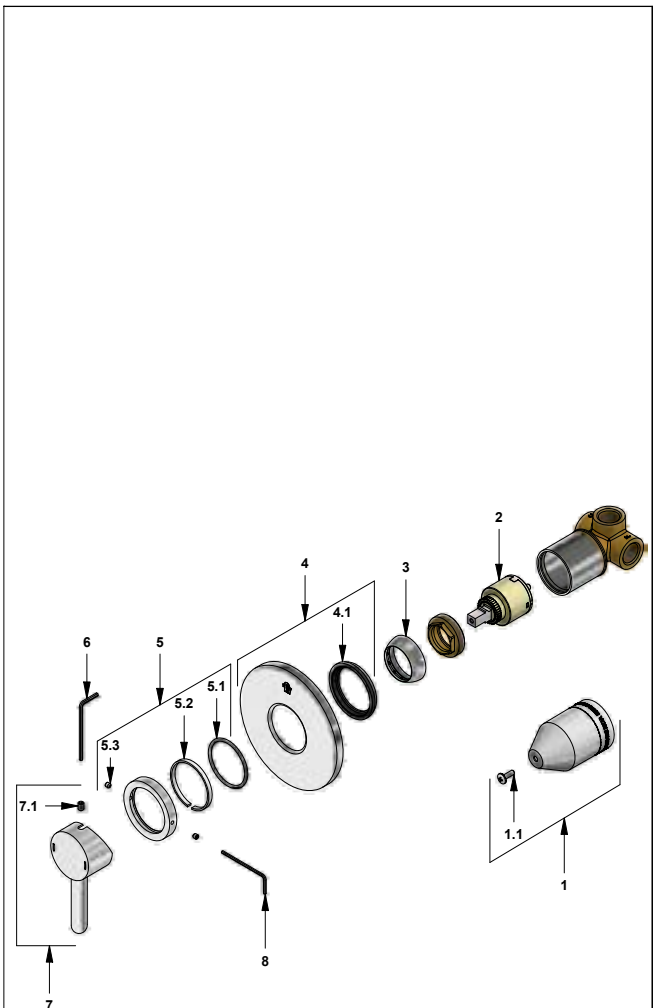

CR Cromo

Incluye: • No incluye regadera

LISTA DE REPUESTOS

#	CÓDIGO	DESCRIPCIÓN
1	106.B1.26.02	Proteccion plástica completa
1.1	103.49.32 Ai	Tornillo cabeza tanque W5/32"
2	182.14.25.0	Cartucho cerámico monocomando
3	181.B1.7	Capuchón
4	108.39.13.0	Roseta
4.1	108.B1.8	Empaque
5	206.39.24.02	Anillo decorativo armado
5.1	201.26.9CN	O'ring D.1:40.94; W:2.62
5.2	206.39.26	Arandela antifricción
5.3	F.V901224	Prisionero cilíndrico M4x0,7
6	106.19	Llave hexagonal "Allen" B.LL:2.5
7	181.D6.14A.0	Manija Elipsis completa
7.1	181.B1.13	Prisionero M5x0,8
8	F.V901229	Llave hexagonal "Allen" B.LL:2