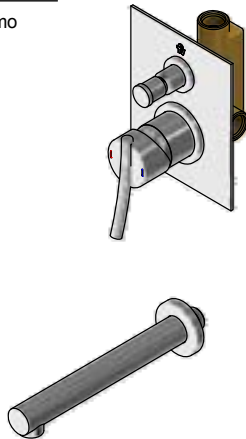

Juego mezclador monocomando para ducha y pico para tina

Código: **E106.01.05/39**

Línea: **Libby (39)**

COD.: ACABADO:

CR Cromo

Incluye:

- Placa cuadrada
- No incluye regadera

LISTA DE REPUESTOS

#	CÓDIGO	DESCRIPCIÓN
1	106.B1.26.02	Proteccion plástica completa
1.1	103.49.32 Ai	Tornillo cabeza tanque W5/32"
2	106.B1.28	Protección válvula
3	106.B1.5.0	Válvula de transferencia
4	182.14.25.0	Cartucho cerámico monocomando
5	181.B1.7	Capuchón
6	106.D3.42E.01	Roseta completa
6.1	201.26.9CN	O'ring D.I:40.94; W:2.62
7	106.X5.21.02	Anillo decorativo con O'ring
7.1	103.41.11	O'ring D.I:18.77; W:1.78
8	106.39.24.02	Anillo decorativo con O'ring
9	206.39.14A.0	Manija Libby completa
9.1	181.39.13	Prisionero M5x0,8
9.2	181.39.16	Tapón
10	106.19	Llave hexagonal "Allen" B.LL:2.5
11	106.39.18C	Roseta
12	241.24E	O'ring D.I:25.12; W:1.78
13	103.06.8.0	Aireador oculto "TJ"
14	0205.87.9.I	Llave aireador oculto