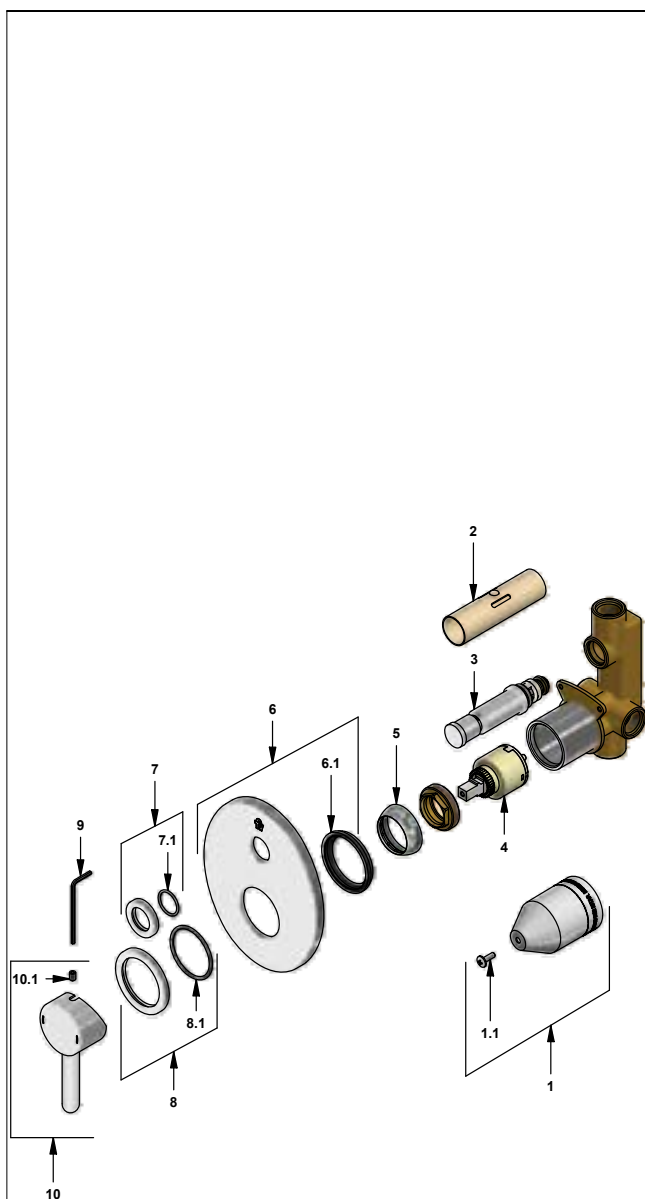

CR Cromo

Incluye:

- No incluye regadera
- No incluye pico de tina

LISTA DE REPUESTOS

#	CÓDIGO	DESCRIPCIÓN
1	106.B1.26.02	Proteccion plástica completa
1.1	103.49.32 Ai	Tornillo cabeza tanque W5/32"
2	106.B1.28	Protección válvula
3	106.B1.5.0	Válvula de transferencia
4	182.14.25.0	Cartucho cerámico monocomando
5	181.B1.7	Capuchón
6	106.B1.13A.0	Roseta completa
6.1	108.B1.8	Empaque
7	106.X5.21.02	Anillo decorativo con O'ring
7.1	103.41.11	O'ring D.I:18.77; W:1.78
8	106.39.24.02	Anillo decorativo con O'ring
8.1	201.26.9CN	O'ring D.I:40.94; W:2.62
9	106.19	Llave hexagonal "Allen" B.LL.:2.5
10	181.D6.14A.0	Manija Elipsis completa
10.1	181.B1.13	Prisionero M5x0,8