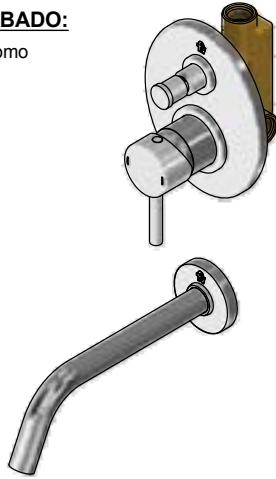

Juego mezclador monocomando para ducha y pico para tina

Código: **E106.05/06**

Línea: **Scala Lever (06)**

COD.: ACABADO:

CR Cromo

Incluye: • No incluye regadera

LISTA DE REPUESTOS

#	CÓDIGO	DESCRIPCIÓN
1	106.B1.26.02	Protección plástica completa
1.1	103.49.32 Ai	Tornillo cabeza tanque W5/32"
2	106.B1.28	Protección válvula
3	106.B1.5.0	Válvula de transferencia
4	182.14.25.0	Cartucho cerámico monocomando
5	181.B1.7	Capuchón
6	106.B1.13A.0	Roseta completa
6.1	108.B1.8	Empaque
7	106.X5.21.02	Anillo decorativo con O'ring
7.1	103.41.11	O'ring D.I:18.77; W:1.78
8	106.19	Llave hexagonal "Allen" B.LL.:2.5
9	181.06.14E.0	Manija Scala Lever completa
9.1	181.39.16	Tapón
9.2	181.39.13	Prisionero M5x0,8
10	106.39.24.02	Anillo decorativo con O'ring
10.1	201.26.9CN	O'ring D.I:40.94; W:2.62
11	196.04.06.18E.03	Roseta
12	201.26.8CN	O'ring D.I:20.35; W:1.78
13	103.06.8.0	Aireador oculto "T.J"
14	0205.87.9.I	Llave aireador oculto