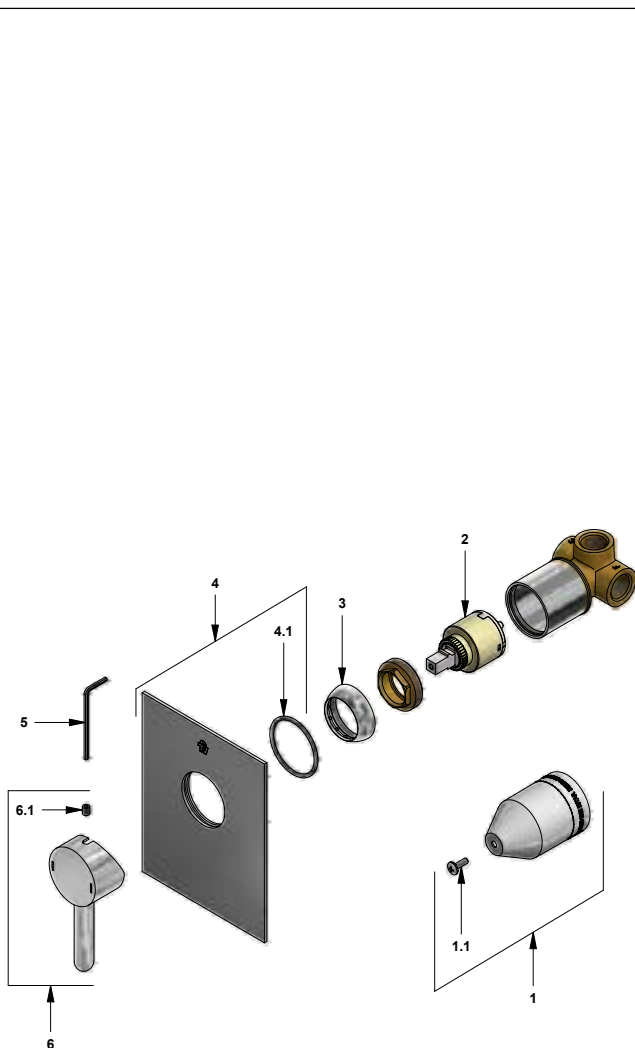

 Línea: **Elipsis (D6)**
COD.: ACABADO:

CR Cromo

Incluye:

- Placa cuadrada
- No incluye regadera

LISTA DE REPUESTOS

#	CÓDIGO	DESCRIPCIÓN
1	106.B1.26.02	Proteccion plástica completa
1.1	103.49.32 Ai	Tornillo cabeza tanque W5/32"
2	182.14.25.0	Cartucho cerámico monocomando
3	181.B1.7	Capuchón
4	108.39.42E.01	Roseta completa
4.1	201.26.9CN	O'ring D.1:40.94; W:2.62
5	106.19	Llave hexagonal "Allen" B.LL:2.5
6	181.D6.14A.0	Manija Elipsis completa
6.1	181.B1.13	Prisionero M5x0,8