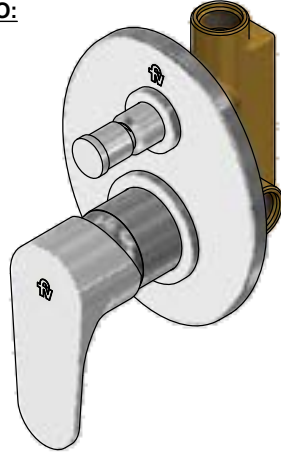

 Línea: **Dalia (D3)**
COD.: ACABADO:

CR Cromo

Incluye:

- Placa cuadrada
- No incluye regadera

LISTA DE REPUESTOS

#	CÓDIGO	DESCRIPCIÓN
1	106.B1.26.02	Proteccion plástica completa
1.1	103.49.32 Ai	Tornillo cabeza tanque W5/32"
2	106.B1.28	Protección válvula
3	106.B1.5.0	Válvula de transferencia
4	182.14.25.0	Cartucho cerámico monocomando
5	181.B1.7	Capuchón
6	106.D3.42E.01	Roseta completa
6.1	201.26.9CN	O'ring D.I:40.94; W:2.62
7	106.X5.21.02	Anillo decorativo con O'ring
7.1	103.41.11	O'ring D.I:18.77; W:1.78
8	106.39.24.02	Anillo decorativo con O'ring
9	181.D3.14.0	Manija Dalia completa
9.1	181.39.13	Prisionero M5x0,8
9.2	182.D3.19	Tapón para manija
10	106.19	Llave hexagonal "Allen" B.LL:2.5
11	106.39.18C	Roseta
12	241.24E	O'ring D.I:25.12; W:1.78
13	103.06.8.0	Aireador oculto "TJ"
14	0205.87.9.I	Llave aireador oculto

CR Cromo

Incluye:

- No incluye regadera
- No incluye pico de tina

LISTA DE REPUESTOS

#	CÓDIGO	DESCRIPCIÓN
1	106.B1.26.02	Protección plástica completa
1.1	103.49.32 Ai	Tornillo cabeza tanque W5/32"
2	106.B1.28	Protección válvula
3	106.B1.5.0	Válvula de transferencia
4	182.14.25.0	Cartucho cerámico monocomando
5	181.B1.7	Capuchón
6	106.B1.13A.0	Roseta completa
6.1	108.B1.8	Empaque
7	106.X5.21.02	Anillo decorativo con O'ring
7.1	103.41.11	O'ring D.I:18.77; W:1.78
8	106.39.24.02	Anillo decorativo con O'ring
8.1	201.26.9CN	O'ring D.I:40.94; W:2.62
9	181.D3.14.0	Manija Dalia completa
9.1	181.39.13	Prisionero M5x0,8
9.2	182.D3.19	Tapón para manija
10	106.19	Llave hexagonal "Allen" B.LL:2.5