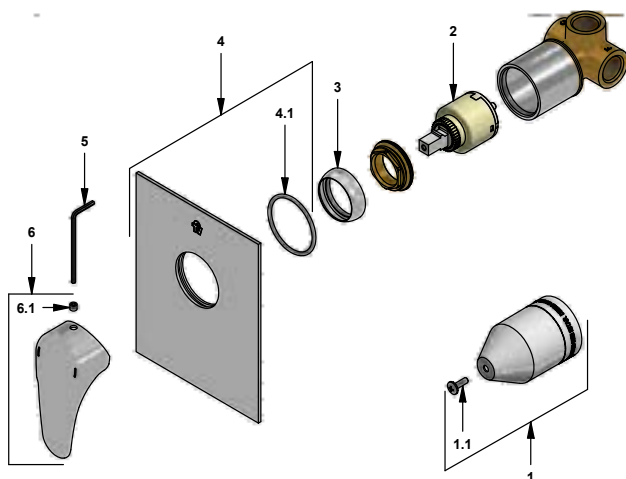

F.V. se reserva el derecho de modificar, cambiar, mejorar y/o anular materiales, productos y/o diseños sin previo aviso.

Fecha: 2019-10-17

CZ