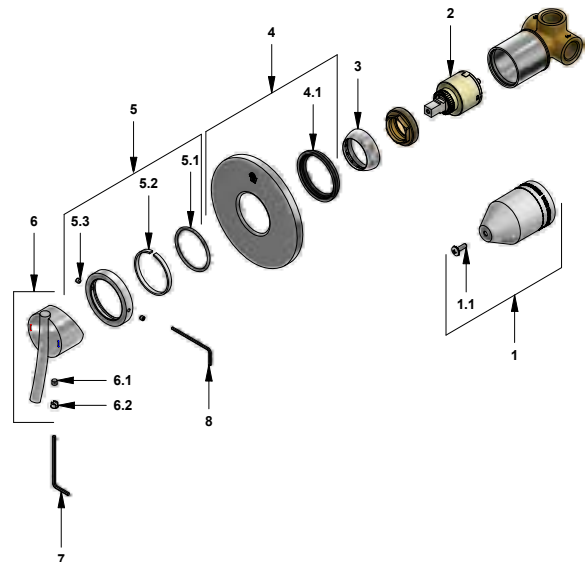

 Línea: **Libby (39)**
COD.: ACABADO:

CR Cromo

Incluye: • No incluye regadera

LISTA DE REPUESTOS

#	CÓDIGO	DESCRIPCIÓN
1	106.B1.26.02	Proteccion plástica completa
1.1	103.49.32 Ai	Tornillo cabeza tanque W5/32"
2	182.14.25.0	Cartucho cerámico monocomando
3	181.B1.7	Capuchón
4	108.39.13.0	Roseta
4.1	108.B1.8	Empaque
5	206.39.24.02	Anillo decorativo armado
5.1	201.26.9CN	O'ring D.1:40.94; W:2.62
5.2	206.39.26	Arandela antifricción
5.3	F.V901224	Prisionero cilíndrico M4x0,7
6	206.39.14A.0	Manija Libby completa
6.1	181.39.13	Prisionero M5x0,8
6.2	181.39.16	Tapón
7	106.19	Llave hexagonal "Allen" B.LL:2.5
8	F.V901229	Llave hexagonal "Allen" B.LL:2