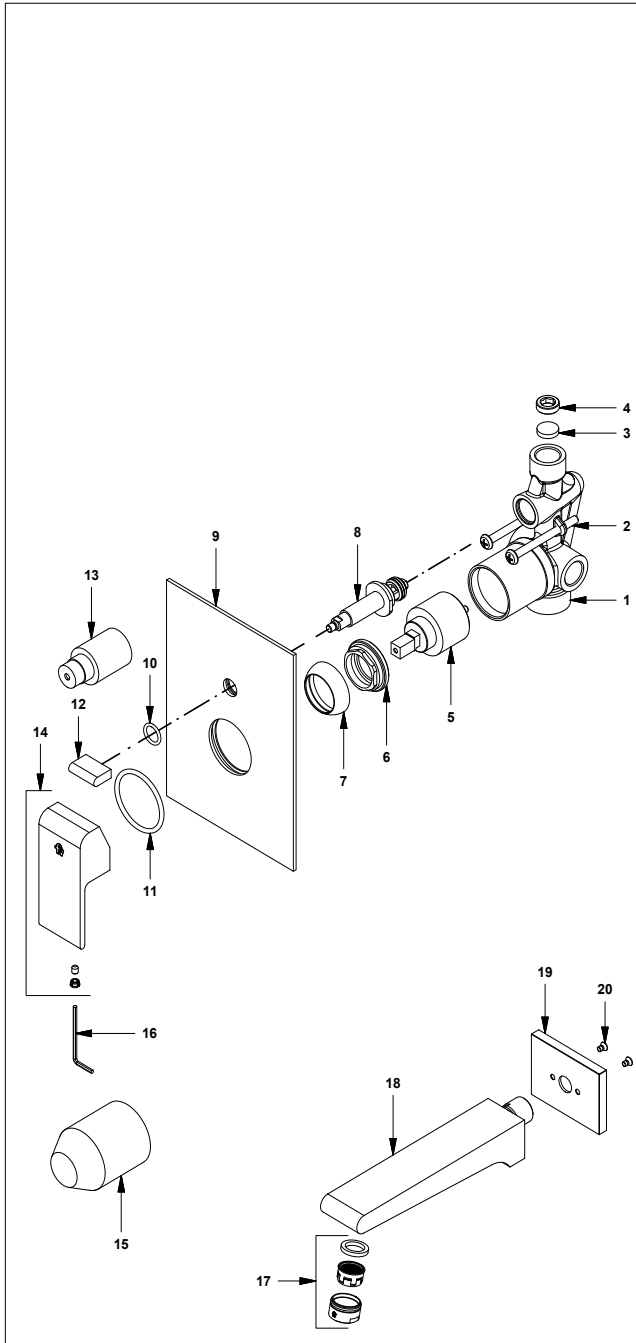

LISTA DE REPUESTOS

#	Repuesto	CÓDIGO	DESCRIPCIÓN
1		106.U5.1.1	Cuerpo monocomando
2		106.U5.19	Tornillo de empotramiento
3		106.U5.20	Empaque de cierre
4		106.U5.5	Tapón M18x1
5	Sí	411.B3.25.0	Cartucho cerámico monocomando
6		106.U5.10	Tuerca
7	Sí	106.U5.7	Capuchón
8	Sí	106.U5.15.0	Válvula de transferencia
9		106.U5.13	Roseta cuadrada
10	Sí	106.U5.6	O'ring D.I: 13.6, W: 2.3
11	Sí	106.U5.4	O'ring D.I: 46, W: 3.5
12	Sí	106.U5.16	Botón válvula transferencia
13		106.U5.28	Protección válvula transferencia
14	Sí	106.U5.14.0	Manija armada
15		106.U5.26	Protección cartucho cerámico
16	Sí	106.19	Llave hexagonal "Allen" B.LL:2.5
17	Sí	103.B2.8.0	Aireador para pico tina
18		106.U5.17.1	Pico tina
19	Sí	106.U5.18	Roseta
20		106.U5.23	Tornillo de ajuste

F.V. - FRANZ VIEGENER se reserva el derecho de modificar, cambiar, mejorar y/o anular materiales, productos y/o diseños sin previo aviso.

Visítenos en: www.franzviegener.com

ISO 9001