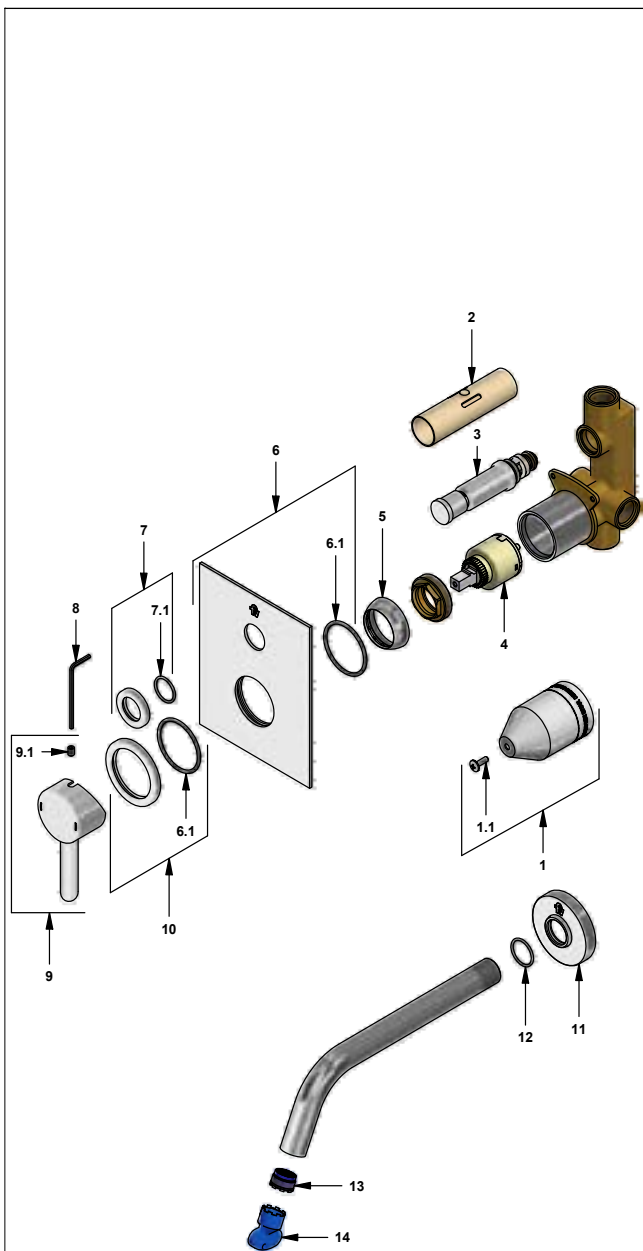

COD.: ACABADO:

CR Cromo

Incluye:

- Placa cuadrada
- No incluye regadera

LISTA DE REPUESTOS

#	CÓDIGO	DESCRIPCIÓN
1	106.B1.26.02	Proteccion plástica completa
1.1	103.49.32 Ai	Tornillo cabeza tanque W5/32"
2	106.B1.28	Protección válvula
3	106.B1.5.0	Válvula de transferencia
4	182.14.25.0	Cartucho cerámico monocomando
5	181.B1.7	Capuchón
6	106.D3.42E.01	Roseta completa
6.1	201.26.9CN	O'ring D.I:40.94; W:2.62
7	106.X5.21.02	Anillo decorativo con O'ring
7.1	103.41.11	O'ring D.I:18.77; W:1.78
8	106.19	Llave hexagonal "Allen" B.LL:2.5
9	181.D6.14A.0	Manija Elipsis completa
9.1	181.B1.13	Prisionero M5x0,8
10	106.39.24.02	Anillo decorativo con O'ring
11	196.04.06.18E.03	Roseta
12	201.26.8CN	O'ring D.I:20.35; W:1.78
13	103.06.8.0	Aireador oculto "TJ"
14	0205.87.9.I	Llave aireador oculto