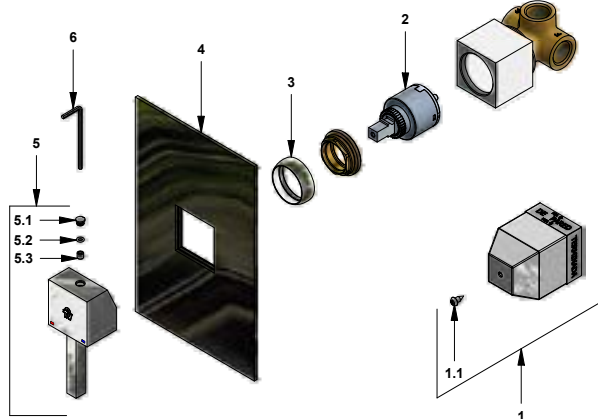

ISO 9001

Juego mezclador monocomando para ducha

 Código: **E108.05/85**

 Línea: **Dominic (85)**
COD.: ACABADO:

CR Cromo

Incluye: • Placa cuadrada

LISTA DE REPUESTOS

#	CÓDIGO	DESCRIPCIÓN
1	108.X5.26.0.03	Protección plástica para monocomando
1.1	108.B1.32E	Tornillo autorroscante
2	182.14.25.0	Cartucho cerámico monocomando
3	181.X5.7	Capuchón
4	108.85.13.0	Roseta completa
5	181.85.14A.0	Manija completa
5.1	181.85.19	Tapón
5.2	182.85.18	O'ring D.I:13.4; W:1.3
5.3	181.85.13	Prisionero M5x5
6	106.19	Llave hexagonal "Allen" B.LL:2.5