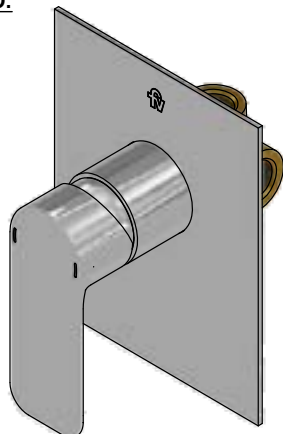

Juego mezclador monocomando para ducha

Código: **E108.01.05/D9**

Línea: **Coty (D9)**

COD.: ACABADO:

CR Cromo

Incluye: • Placa cuadrada

LISTA DE REPUESTOS

#	CÓDIGO	DESCRIPCIÓN
1	106.B1.26.02	Proteccion plástica completa
1.1	103.49.32 Ai	Tornillo cabeza tanque W5/32"
2	182.14.25.0	Cartucho cerámico monocomando
3	181.L5.7	Capuchón
4	108.39.42E.01	Roseta completa
4.1	201.26.9CN	O'ring D.:40.94; W:2.62
5	106.D9.14A.0	Manija Coty completa
5.1	411.L5.13	Prisionero M5x0.8
5.2	106.L6.14.1	Tapón
6	106.19	Llave hexagonal "Allen" B.LL.2.5