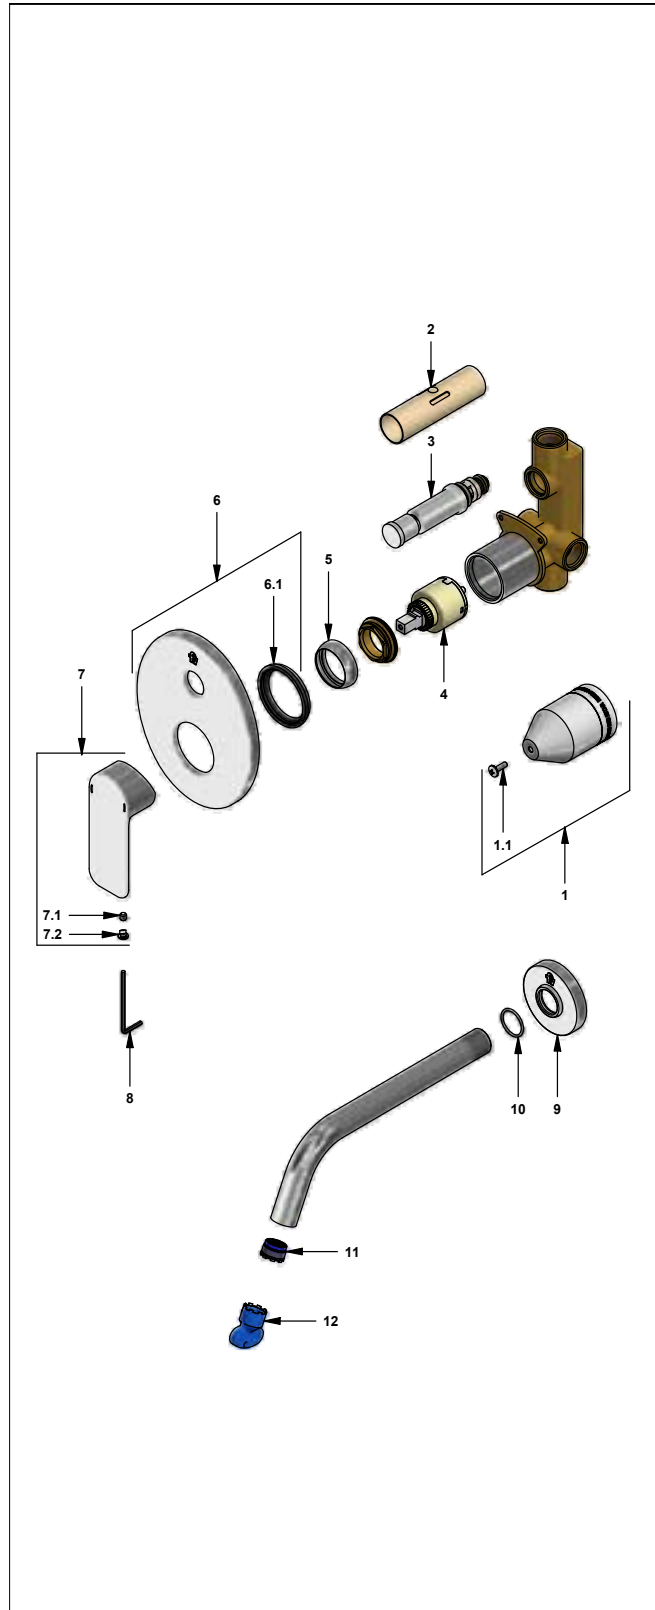

F.V. se reserva el derecho de modificar, cambiar, mejorar y/o anular materiales, productos y/o diseños sin previo aviso.