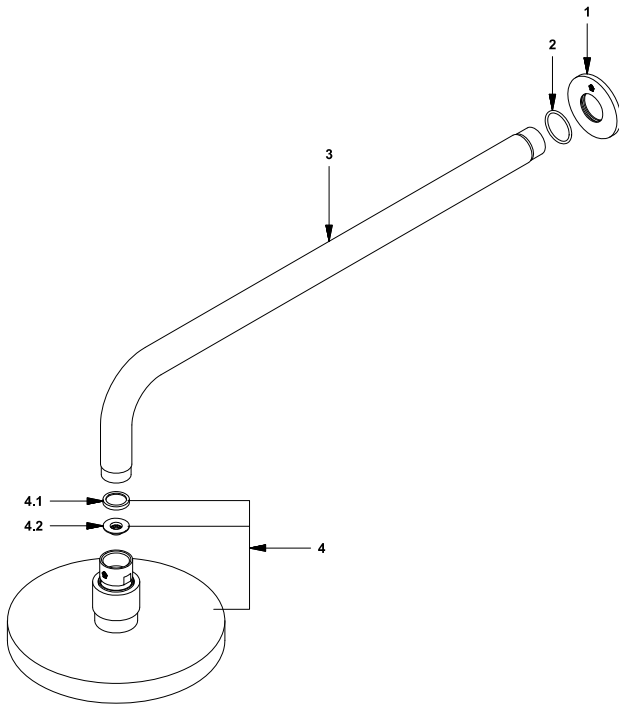

LISTA DE REPUESTOS

#	Repuesto	CÓDIGO	DESCRIPCIÓN
1	Sí	120.39.13E	Roseta
2		120.39.6	O'ring
3		140.39.0.1	Brazo de ducha
4	Sí	126.39.0.I	Cabeza de ducha
4.1	Sí	119.12.34	Filtro
4.2	Sí	120.C2.27.0	Restrictor de caudal a 9,5 l/min

F.V. - FRANZ VIEGENER se reserva el derecho de modificar, cambiar, mejorar y/o anular materiales, productos y/o diseños sin previo aviso.

Visítenos en: www.franzviegener.com

ISO 9001