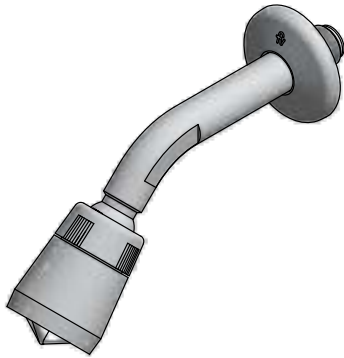

Fecha: 2020-06-09

J J

Ducha económica Crein

Código: **E1120.05 DH BL**

Línea: **Duchas**

COD.: ACABADO:

BL Blanco

Incluye: