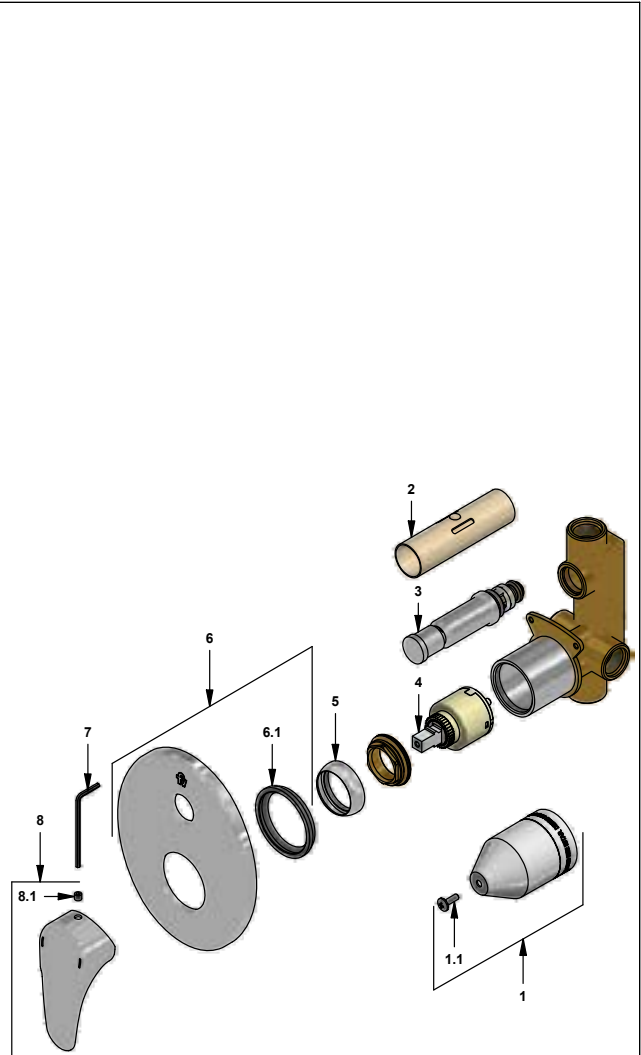

 Línea: **Iguazú (L5)**
COD.: ACABADO:

CR Cromo

Incluye:
LISTA DE REPUESTOS

#	CÓDIGO	DESCRIPCIÓN
1	106.B1.26.02	Proteccion plástica completa
1.1	103.49.32 Ai	Tornillo cabeza tanque W5/32"
2	106.B1.28	Protección válvula
3	106.B1.5.0	Válvula de transferencia
4	182.14.25.0	Cartucho cerámico monocomando
5	181.L5.7	Capuchón
6	106.B1.13A.0	Roseta completa
6.1	108.B1.8	Empaque
7	106.19	Llave hexagonal "Allen" B.LL.:2.5
8	181.L5.14A.0	Manija Iguazu completa
8.1	181.39.13	Prisionero M5x0,8