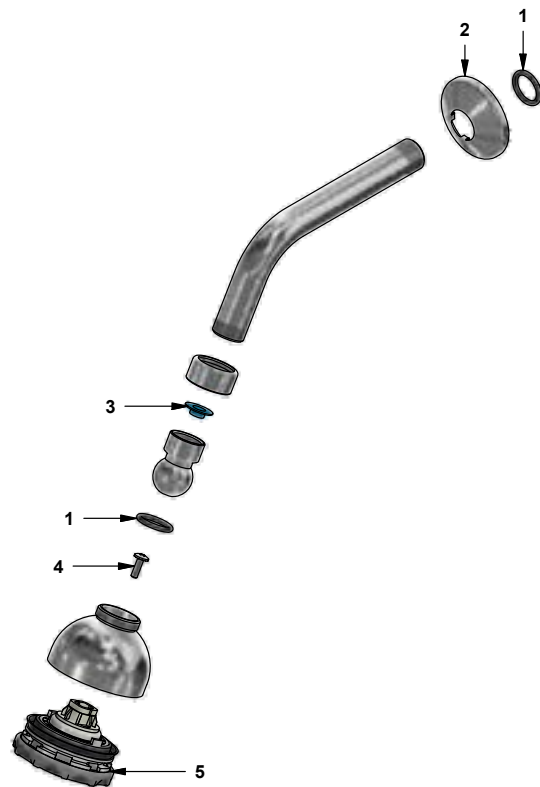

#	CÓDIGO	DESCRIPCIÓN
1	415.14	O'ring D.I:17.8; W:3.1
2	545.6	Roseta brazo ducha
3	120.C2.27.0	Restrictor de caudal a 9.5 l/min
4	103.49.32 Ai	Tornillo cabeza tanque W5/32"
5	120.53.3.0	Cuerpo inferior ducha Nikles