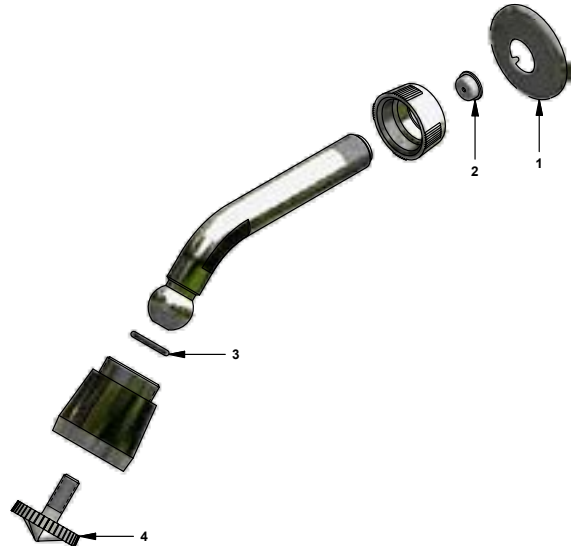

LISTA DE REPUESTOS

#	CÓDIGO	DESCRIPCIÓN
1	269.13	Roseta Metálica
2	120.05.37	Restrictor de ducha
3	415.14	O'ring D.I:17.8; W:3.1
4	120.2E	Tapa para cabeza de ducha

F.V. se reserva el derecho de modificar, cambiar, mejorar y/o anular materiales, productos y/o diseños sin previo aviso.