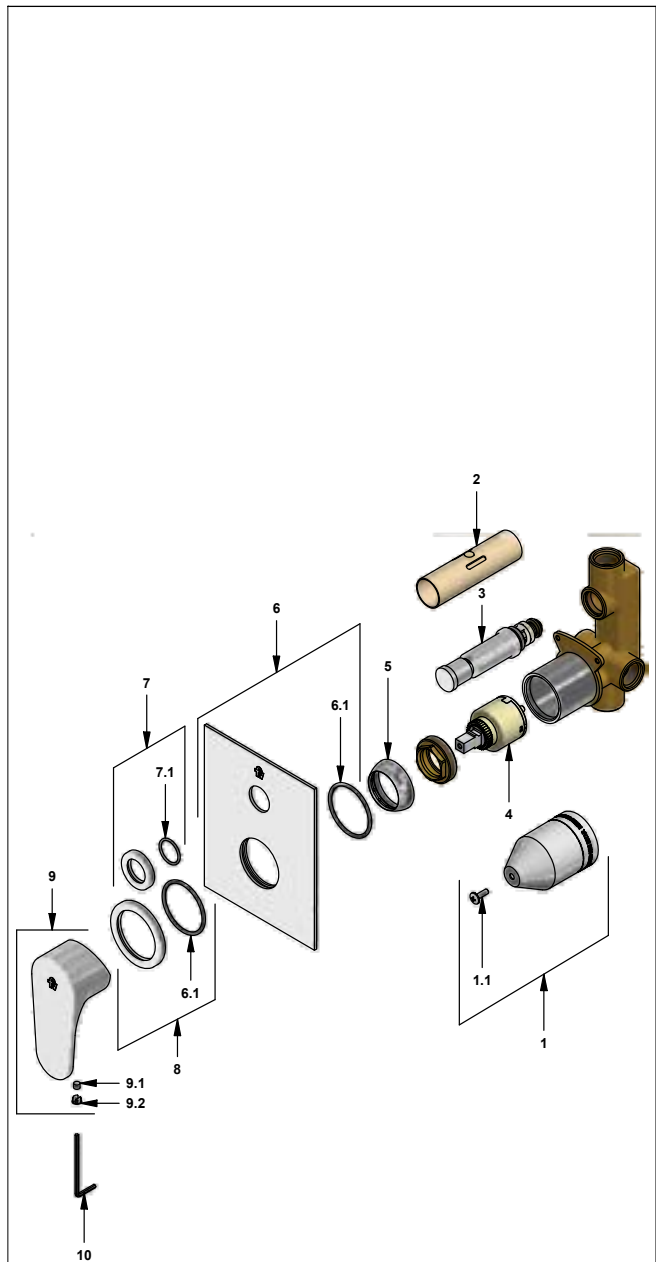

Línea: Dalia (D3)

COD.: ACABADO:

CR Cromo

Incluye:

- Placa cuadrada
- No incluye regadera
- No incluye pico de tina

LISTA DE REPUESTOS

#	CÓDIGO	DESCRIPCIÓN
1	106.B1.26.02	Proteccion plástica completa
1.1	103.49.32 Ai	Tornillo cabeza tanque W5/32"
2	106.B1.28	Protección válvula
3	106.B1.5.0	Válvula de transferencia
4	182.14.25.0	Cartucho cerámico monocomando
5	181.B1.7	Capuchón
6	106.D3.42E.01	Roseta completa
6.1	201.26.9CN	O'ring D.I:40.94; W:2.62
7	106.X5.21.02	Anillo decorativo con O'ring
7.1	103.41.11	O'ring D.I:18.77; W:1.78
8	106.39.24.02	Anillo decorativo con O'ring
9	181.D3.14.0	Manija Dalia completa
9.1	181.39.13	Prisionero M5x0.8
9.2	182.D3.19	Tapón para manija
10	106.19	Llave hexagonal "Allen" B.LL:2.5