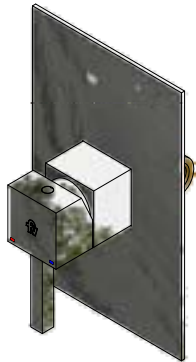

Juego mezclador monocomando para ducha

Código: **E108.05/85**

Línea: **Dominic (85)**

COD.: ACABADO:

CR Cromo

Incluye: • Placa cuadrada

LISTA DE REPUESTOS

#	CÓDIGO	DESCRIPCIÓN
1	108.X5.26.0.03	Protección plástica para monocomando
1.1	108.B1.32E	Tornillo autorroscante
2	182.14.25.0	Cartucho cerámico monocomando
3	181.X5.7	Capuchón
4	108.85.13.0	Roseta completa
5	181.85.14A.0	Manija completa
5.1	181.85.19	Tapón
5.2	182.85.18	O'ring D.I:13.4; W:1.3
5.3	181.85.13	Prisionero M5x5
6	106.19	Llave hexagonal "Allen" B.LL:2.5