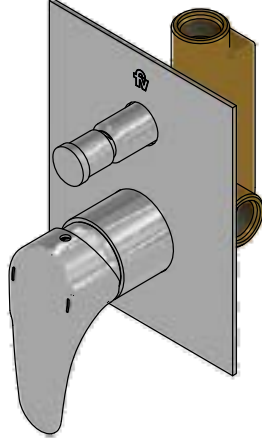

Juego mezclador monocomando para ducha y pico para tina

Código: **E106.01.03.05/L5**

Línea: **Iguazú (L5)**

COD.: ACABADO:

CR Cromo

Incluye: • Placa cuadrada

LISTA DE REPUESTOS

#	CÓDIGO	DESCRIPCIÓN
1	106.B1.26.02	Proteccion plástica completa
1.1	103.49.32 Ai	Tornillo cabeza tanque W5/32"
2	106.B1.28	Protección válvula
3	106.B1.5.0	Válvula de transferencia
4	182.14.25.0	Cartucho cerámico monocomando
5	181.L5.7	Capuchón
6	106.D3.42E.01	Roseta completa
6.1	201.26.9CN	O'ring D.:40.94; W:2.62
7	106.19	Llave hexagonal "Allen" B.LL.:2.5
8	181.L5.14A.0	Manija Iguazu completa
8.1	181.39.13	Prisionero M5x0,8