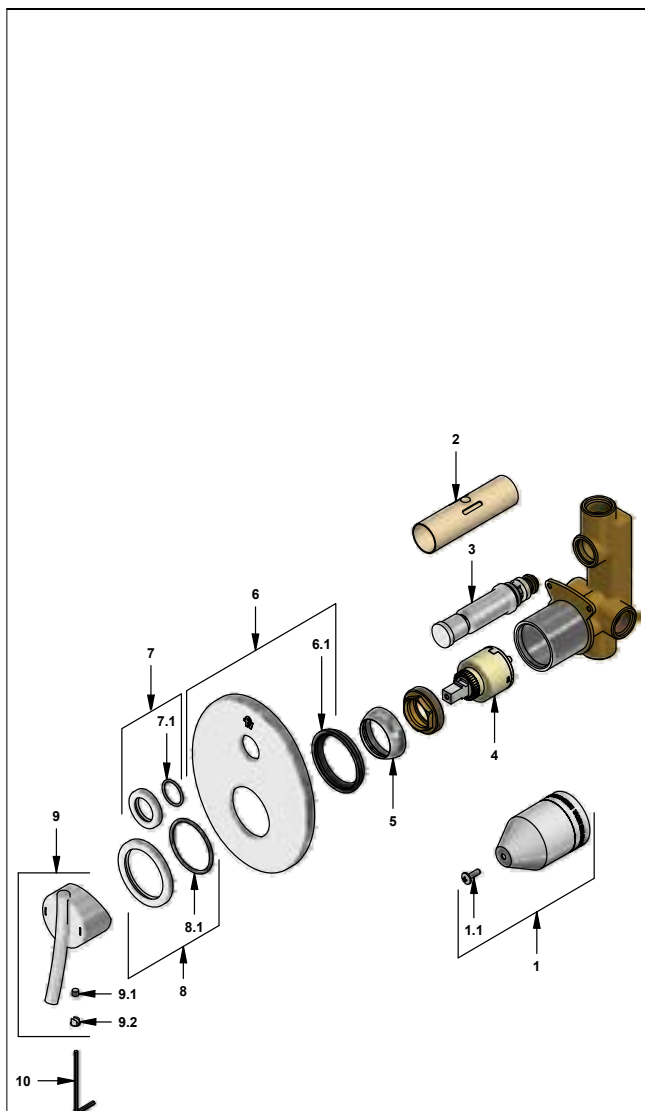

CR Cromo

Incluye:

- No incluye regadera
- No incluye pico de tina

LISTA DE REPUESTOS

#	CÓDIGO	DESCRIPCIÓN
1	106.B1.26.02	Protección plástica completa
1.1	103.49.32 Ai	Tornillo cabeza tanque W5/32"
2	106.B1.28	Protección válvula
3	106.B1.5.0	Válvula de transferencia
4	182.14.25.0	Cartucho cerámico monocomando
5	181.B1.7	Capuchón
6	106.B1.13A.0	Roseta completa
6.1	108.B1.8	Empaque
7	106.X5.21.02	Anillo decorativo con O'ring
7.1	103.41.11	O'ring D.I:18.77; W:1.78
8	106.39.24.02	Anillo decorativo con O'ring
8.1	201.26.9CN	O'ring D.I:40.94; W:2.62
9	206.39.14A.0	Manija Libby completa
9.1	181.39.13	Prisionero M5x0,8
9.2	181.39.16	Tapón
10	106.19	Llave hexagonal "Allen" B.LL:2.5