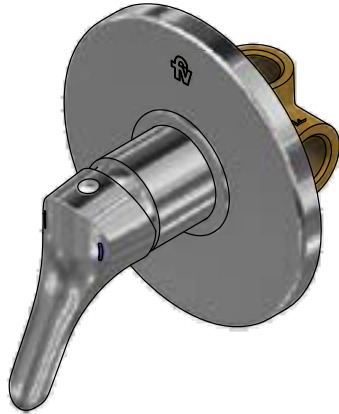

Juego mezclador monocomando para ducha

Código: **E108.05/B3E**

Línea: **Flow (B3E)**

COD.: ACABADO:

CR Cromo

Incluye: • No incluye regadera

LISTA DE REPUESTOS

#	CÓDIGO	DESCRIPCIÓN
1	511.02.06.25.0	Cartucho cerámico monocomando
2	108.71.7	Capuchón
3	108.71.26.02	Proteccion plástica completa
3.1	103.49.32 Ai	Tornillo cabeza tanque W5/32"
4	108.39.13.0	Roseta
4.1	108.B1.8	Empaque
5	108.71.24.02	Anillo para roseta con O´ring
5.1	108.71.33	O´ring W:1.78; DI:34.65
6	106.19	Llave hexagonal "Allen" B.LL.:2.5
7	181.B3E.14.0	Manija Flow completa
7.1	181.39.16	Tapón
7.2	160.70.9	Prisionero M5 x 4