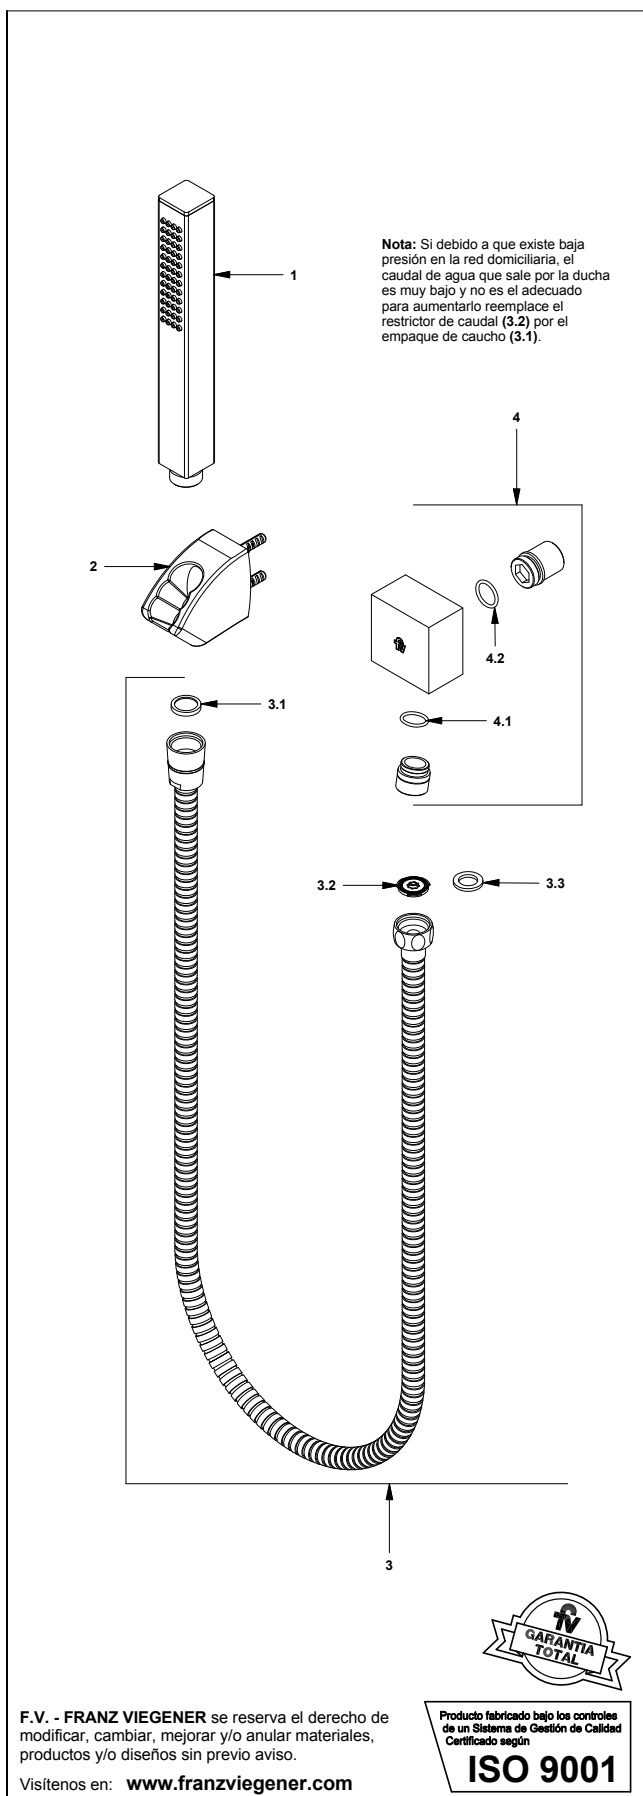

f FRANZ VIEGENER
E148.03 CR

Kit de ducha manual rectangular con manguera de 180cm

COD.: ACABADO:

CR Cromo