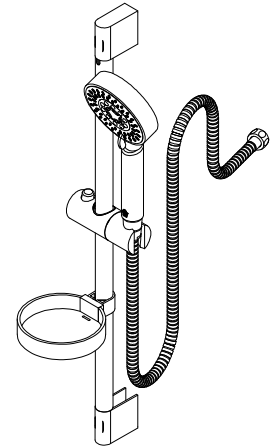

Línea: **COMPLEMENTOS**

LISTA DE REPUESTOS

#	Repuesto	CÓDIGO	DESCRIPCIÓN
1		128.12A.1	Barral
2	Sí	312.B1.30.0	Soporte ducha manual
3	Sí	128.12.20.0	Ducha manual cinco posiciones
4	Sí	310.B1.25.0	Manguera
4.1	Sí	119.12.34	Filtro
4.2	Sí	120.D3.27.0	Restrictor de caudal a 9.5 l/min
5		128.12A.14	Soporte superior
6		128.12A.13	Cubierta de soporte
7		128.12A.14A	Soporte inferior
8		128.12A.36	Soporte jabonera
9		128.12A.35	Jabonera
10	Sí	116.6	Tornillo
11	Sí	119.19	Taco

F.V. - FRANZ VIEGENER se reserva el derecho de modificar, cambiar, mejorar y/o anular materiales, productos y/o diseños sin previo aviso.

Visítenos en: www.franzviegener.com

ISO 9001