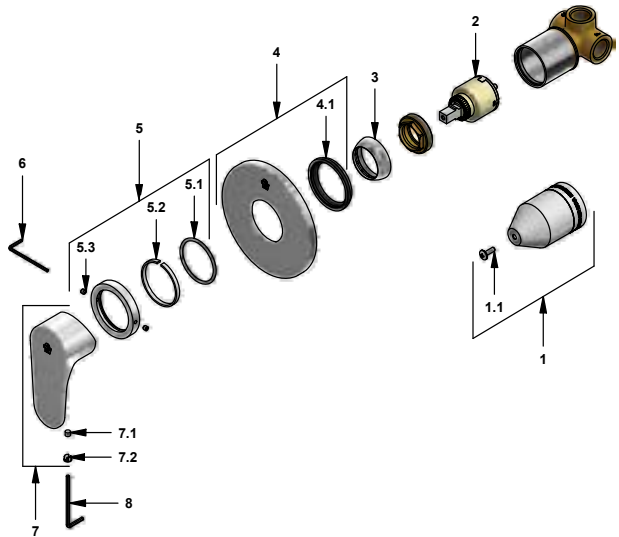

F.V. se reserva el derecho de modificar, cambiar, mejorar y/o anular materiales, productos y/o diseños sin previo aviso.