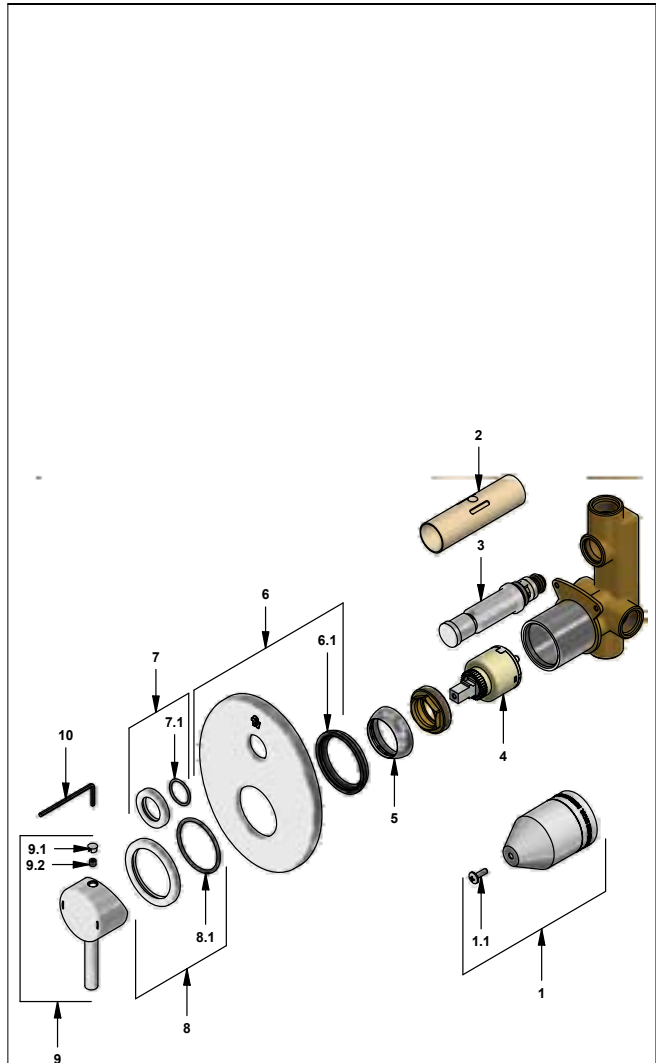

CR Cromo

Incluye:

- No incluye regadera
- No incluye pico de tina

LISTA DE REPUESTOS

#	CÓDIGO	DESCRIPCIÓN
1	106.B1.26.02	Proteccion plástica completa
1.1	103.49.32 Ai	Tornillo cabeza tanque W5/32"
2	106.B1.28	Protección válvula
3	106.B1.5.0	Válvula de transferencia
4	182.14.25.0	Cartucho cerámico monocomando
5	181.B1.7	Capuchón
6	106.B1.13A.0	Roseta completa
6.1	108.B1.8	Empaque
7	106.X5.21.02	Anillo decorativo con O'ring
7.1	103.41.11	O'ring D.I:18.77; W:1.78
8	106.39.24.02	Anillo decorativo con O'ring
8.1	201.26.9CN	O'ring D.I:40.94; W:2.62
9	181.06.14E.0	Manija Scala Lever completa
9.1	181.39.16	Tapón
9.2	181.39.13	Prisionero M5x0,8
10	106.19	Llave hexagonal "Allen" B.LL:2.5