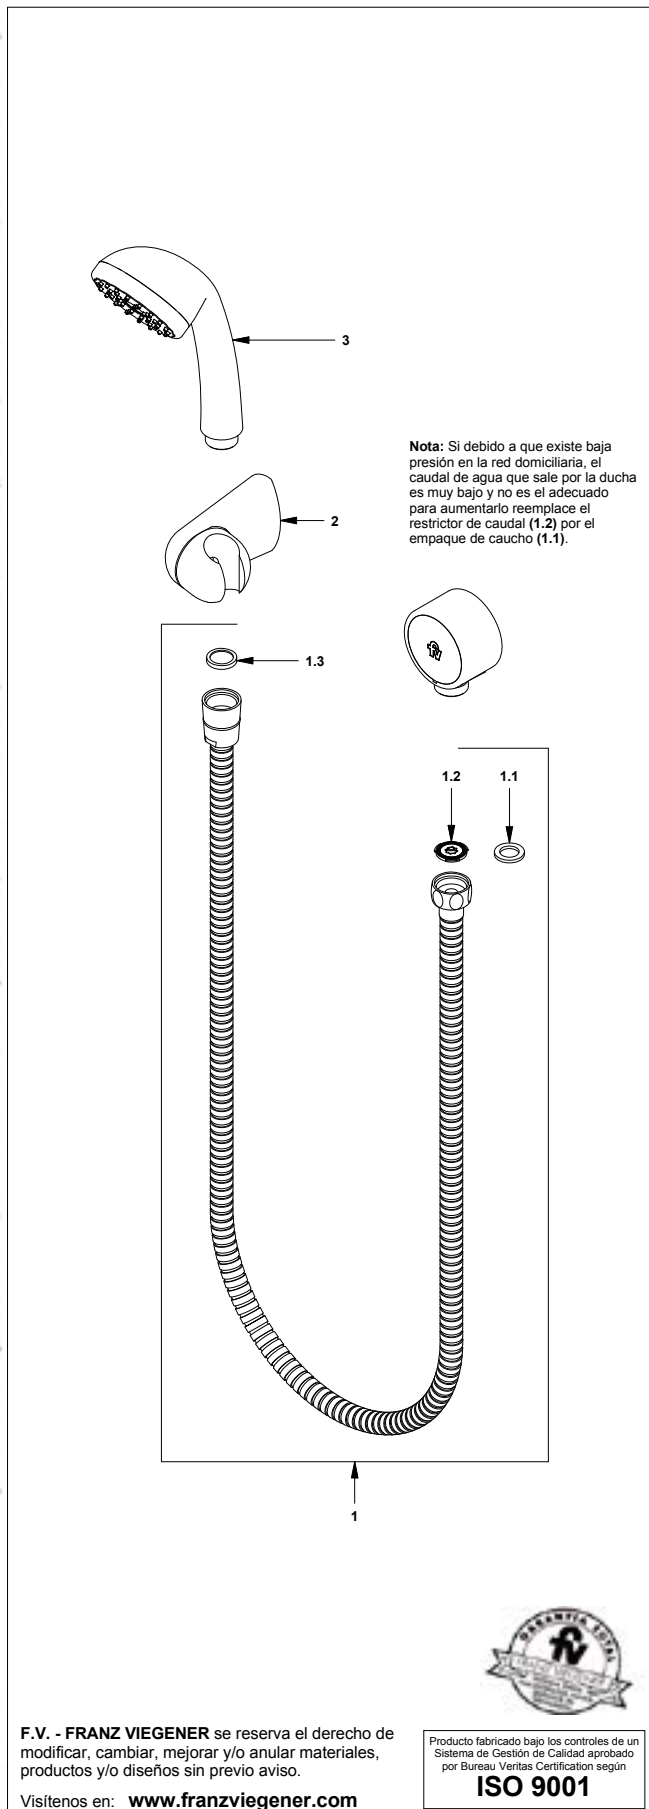

E148.05 CR

Kit de ducha manual redonda con manguera de 180cm

COD.: ACABADO:

CR Cromo