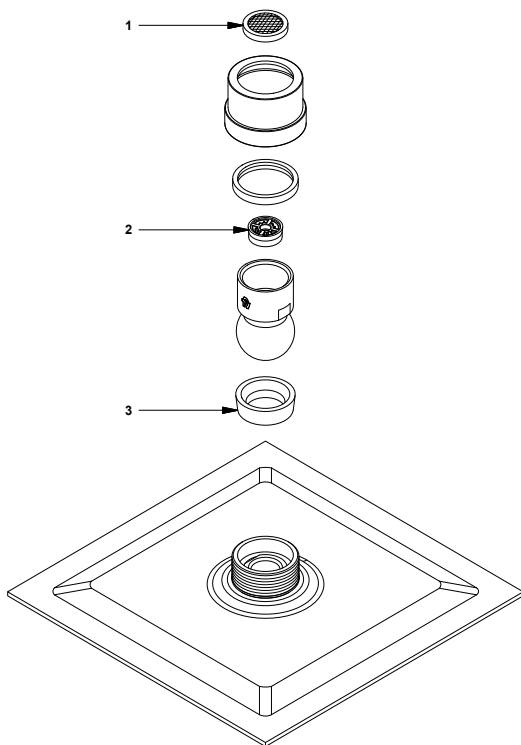

Nuestras llaves y mezcladoras de lavabo, ducha y cocina incorporan restrictores de caudal que controlan el consumo de agua.

La grifería F.V. - Franz Viegener está fabricada pensando en el cuidado del ambiente y en evitar el desperdicio.

F.V. - FRANZ VIEGENER se reserva el derecho de modificar, cambiar, mejorar y/o anular materiales, productos y/o diseños sin previo aviso.

Visítenos en: www.franzviegener.com

Fecha: 2015-01-19

ISO 9001

DXCM