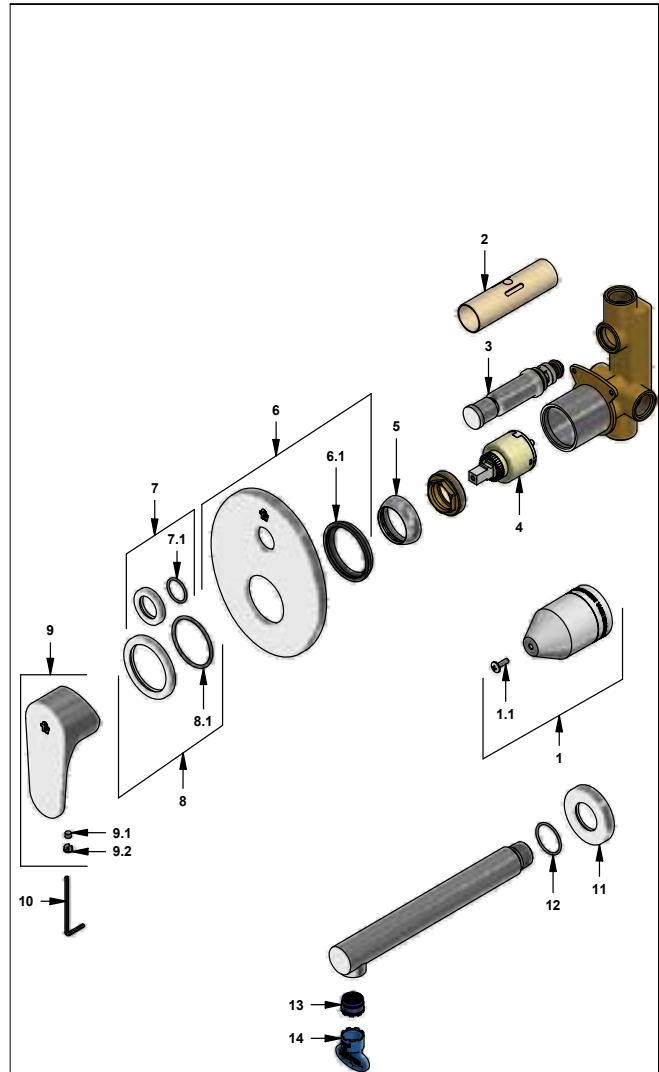

 Línea: **Dalia (D3)**
COD.: ACABADO:

CR Cromo

Incluye: • No incluye regadera

LISTA DE REPUESTOS

#	CÓDIGO	DESCRIPCIÓN
1	106.B1.26.02	Proteccion plástica completa
1.1	103.49.32 Ai	Tornillo cabeza tanque W5/32"
2	106.B1.28	Protección válvula
3	106.B1.5.0	Válvula de transferencia
4	182.14.25.0	Cartucho cerámico monocomando
5	181.B1.7	Capuchón
6	106.B1.13A.0	Roseta completa
6.1	108.B1.8	Empaque
7	106.X5.21.02	Anillo decorativo con O'ring
7.1	103.41.11	O'ring D.I:18.77; W:1.78
8	106.39.24.02	Anillo decorativo con O'ring
8.1	201.26.9CN	O'ring D.I:40.94; W:2.62
9	181.D3.14.0	Manija Dalia completa
9.1	181.39.13	Prisionero M5x0,8
9.2	182.D3.19	Tapón para manija
10	106.19	Llave hexagonal "Allen" B.LL:2.5
11	106.39.18C	Roseta
12	241.24E	O'ring D.I:25.12; W:1.78
13	103.06.8.0	Aireador oculto "TJ"
14	0205.87.9.I	Llave aireador oculto