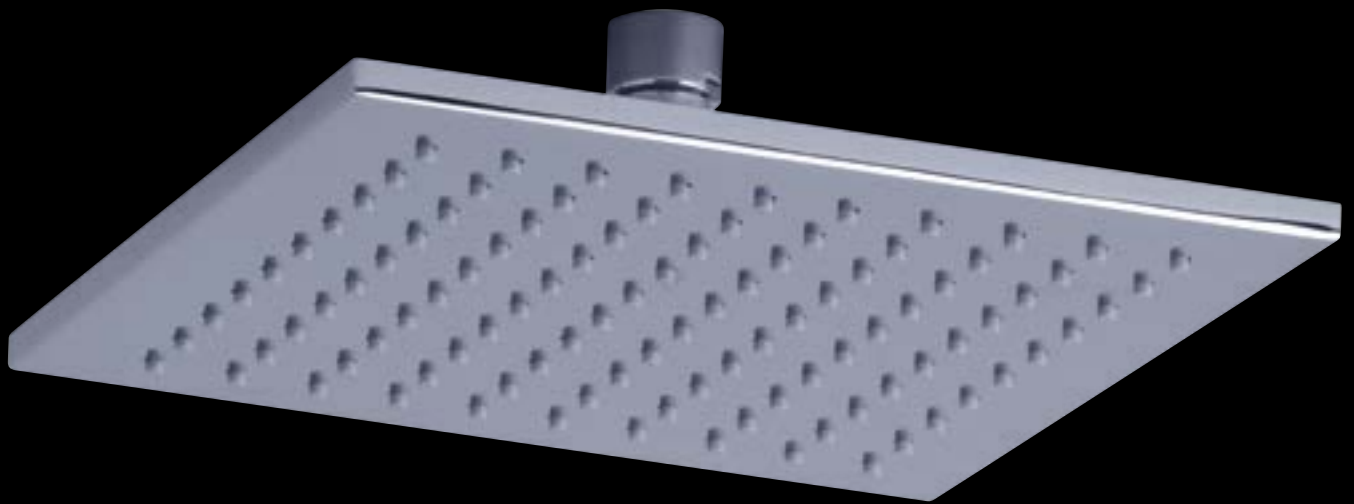

CATÁLOGO DE REPUESTOS

/ DUCHAS

INNOVACIÓN • DISEÑO • RESPALDO

DUCHAS

Único fabricante de grifería y sanitarios en el país.

Único con certificados INEN de grifería y sanitarios en Ecuador.

La **GARANTIA TOTAL** de FV, ampara todos sus productos contra defectos de fabricación. Estos han sido fabricados utilizando tecnología de punta y materiales de primera calidad, que le aseguran una prolongada duración en perfectas condiciones.