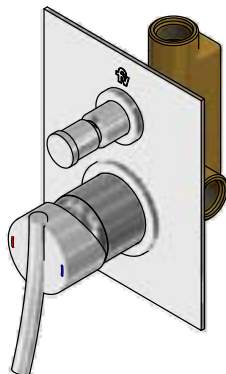

Juego mezclador monocomando para ducha y pico para tina

Código: **E106.01.03.05/39**

Línea: **Libby (39)**

COD.: ACABADO:

CR Cromo

Incluye:

- Placa cuadrada
- No incluye regadera
- No incluye pico de tina

LISTA DE REPUESTOS

#	CÓDIGO	DESCRIPCIÓN
1	106.B1.26.02	Proteccion plástica completa
1.1	103.49.32 Ai	Tornillo cabeza tanque W5/32"
2	106.B1.28	Protección válvula
3	106.B1.5.0	Válvula de transferencia
4	182.14.25.0	Cartucho cerámico monocomando
5	181.B1.7	Capuchón
6	106.D3.42E.01	Roseta completa
6.1	201.26.9CN	O'ring D.I:40.94; W:2.62
7	106.X5.21.02	Anillo decorativo con O'ring
7.1	103.41.11	O'ring D.I:18.77; W:1.78
8	106.39.24.02	Anillo decorativo con O'ring
9	206.39.14A.0	Manija Libby completa
9.1	181.39.13	Prisionero M5x0,8
9.2	181.39.16	Tapón
10	106.19	Llave hexagonal "Allen" B.LL:2,5