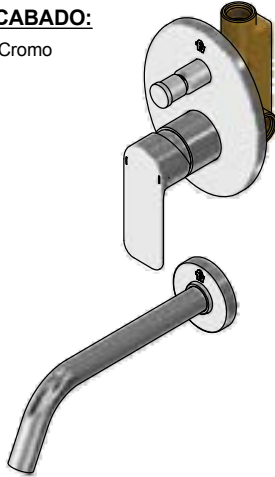

Juego mezclador monocomando para ducha y pico para tina

Código: **E106.05/D9**

Línea: **Coty (D9)**

COD.: ACABADO:

CR Cromo

Incluye:

LISTA DE REPUESTOS

#	CÓDIGO	DESCRIPCIÓN
1	106.B1.26.02	Proteccion plástica completa
1.1	103.49.32 Ai	Tornillo cabeza tanque W5/32"
2	106.B1.28	Protección válvula
3	106.B1.5.0	Válvula de transferencia
4	182.14.25.0	Cartucho cerámico monocomando
5	181.L5.7	Capuchón
6	106.B1.13A.0	Roseta completa
6.1	108.B1.8	Empaque
7	106.D9.14A.0	Manija Coty completa
7.1	411.L5.13	Prisionero M5x0.8
7.2	106.L6.14.1	Tapón
8	106.19	Llave hexagonal "Allen" B.LL.:2.5
9	196.04.06.18E.03	Roseta
10	201.26.8CN	O'ring D.I:20.35; W:1.78
11	103.06.8.0	Aireador oculto "TJ"
12	0205.87.9.I	Llave aireador oculto