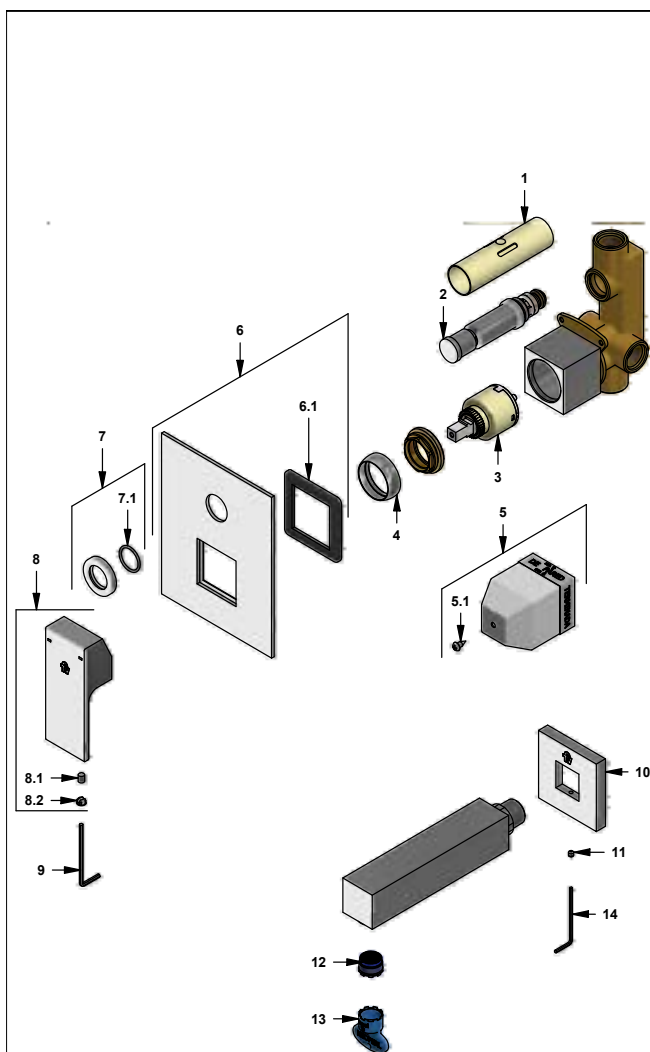

CR Cromo

Incluye:
LISTA DE REPUESTOS

#	CÓDIGO	DESCRIPCIÓN
1	106.B1.28	Protección válvula
2	106.B1.5.0	Válvula de transferencia
3	182.14.25.0	Cartucho cerámico monocomando
4	181.X5.7	Capuchón
5	108.X5.26.0.03	Protección plástica para monocomando
5.1	108.B1.32E	Tornillo autorroscante
6	106.X5.13.0	Placa decorativa
6.1	108.X5.34	Empaque
7	106.X5.21.02	Anillo decorativo con O'ring
7.1	103.41.11	O'ring D.I:18.77; W:1.78
8	181.X5.14.0	Manija Edna completa
8.1	181.B1.13	Prisionero M5x0,8
8.2	181.X5.19	Botón
9	106.19	Llave hexagonal "Allen" B.LL:2,5
10	140.31.13	Roseta
11	F.V901224	Prisionero cilíndrico M4x0,7
12	103.06.8.0	Aireador oculto "TJ"
13	0205.87.9.I	Llave aireador oculto
14	F.V901229	Llave hexagonal "Allen" B.LL:2