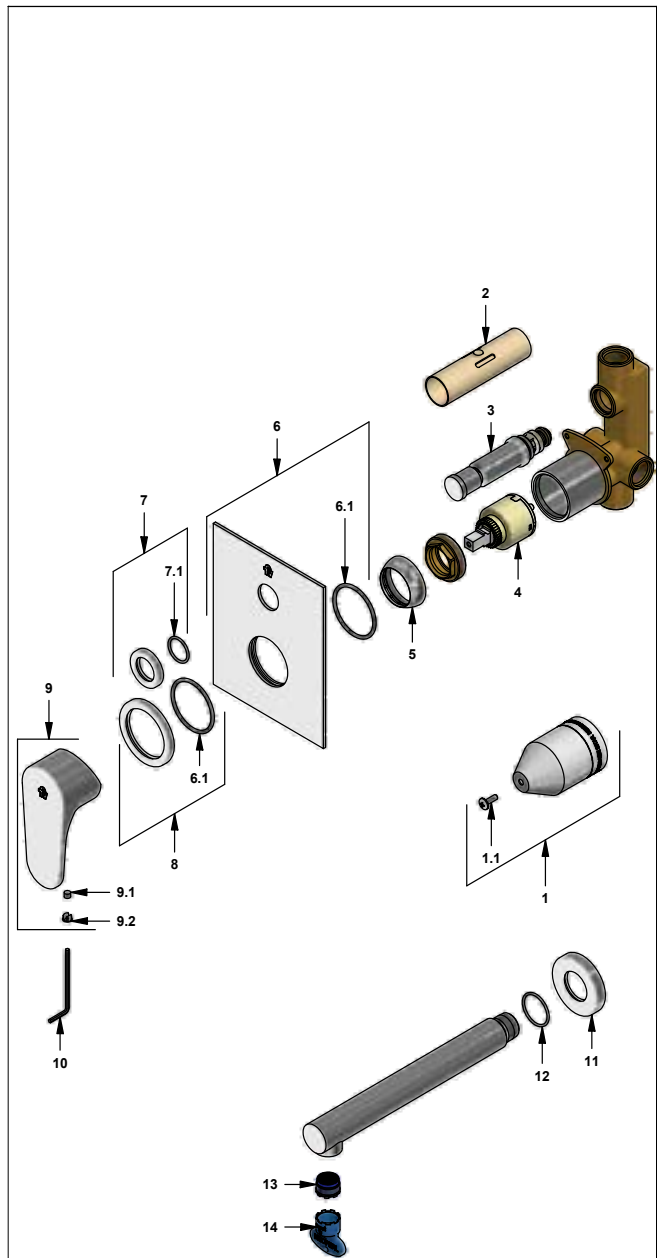

 Línea: **Dalia (D3)**
COD.: ACABADO:

CR Cromo

Incluye:

- Placa cuadrada
- No incluye regadera

LISTA DE REPUESTOS

#	CÓDIGO	DESCRIPCIÓN
1	106.B1.26.02	Proteccion plástica completa
1.1	103.49.32 Ai	Tornillo cabeza tanque W5/32"
2	106.B1.28	Protección válvula
3	106.B1.5.0	Válvula de transferencia
4	182.14.25.0	Cartucho cerámico monocomando
5	181.B1.7	Capuchón
6	106.D3.42E.01	Roseta completa
6.1	201.26.9CN	O'ring D.I:40.94; W:2.62
7	106.X5.21.02	Anillo decorativo con O'ring
7.1	103.41.11	O'ring D.I:18.77; W:1.78
8	106.39.24.02	Anillo decorativo con O'ring
9	181.D3.14.0	Manija Dalia completa
9.1	181.39.13	Prisionero M5x0,8
9.2	182.D3.19	Tapón para manija
10	106.19	Llave hexagonal "Allen" B.LL:2.5
11	106.39.18C	Roseta
12	241.24E	O'ring D.I:25.12; W:1.78
13	103.06.8.0	Aireador oculto "TJ"
14	0205.87.9.I	Llave aireador oculto