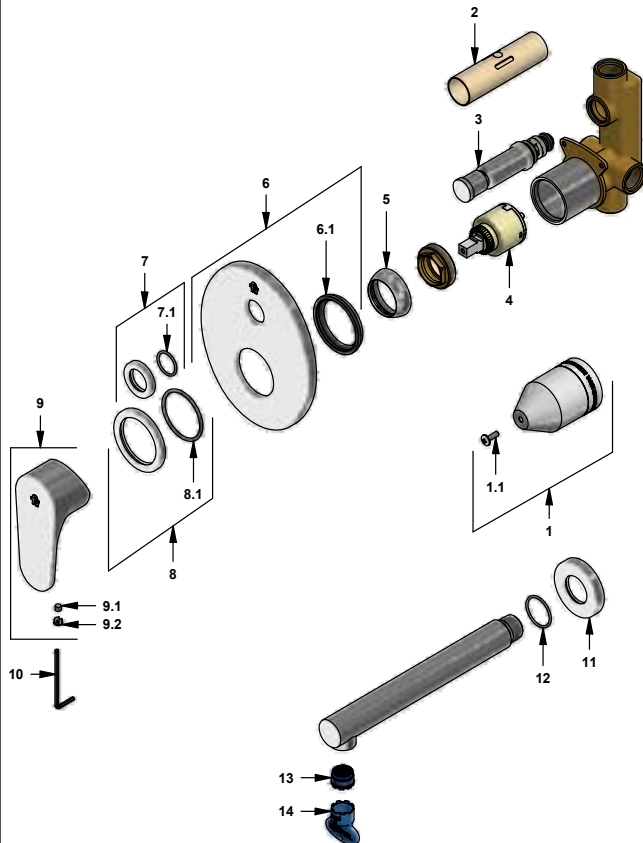

LISTA DE REPUESTOS

#	CÓDIGO	DESCRIPCIÓN
1	106.B1.26.02	Proteccion plástica completa
1.1	103.49.32 Ai	Tornillo cabeza tanque W5/32"
2	106.B1.28	Protección válvula
3	106.B1.5.0	Válvula de transferencia
4	182.14.25.0	Cartucho cerámico monocomando
5	181.B1.7	Capuchón
6	106.B1.13A.0	Roseta completa
6.1	108.B1.8	Empaque
7	106.X5.21.02	Anillo decorativo con O'ring
7.1	103.41.11	O'ring D.I:18.77; W:1.78
8	106.39.24.02	Anillo decorativo con O'ring
8.1	201.26.9CN	O'ring D.I:40.94; W:2.62
9	181.D3.14.0	Manija Dalia completa
9.1	181.39.13	Prisionero M5x0,8
9.2	182.D3.19	Tapón para manija
10	106.19	Llave hexagonal "Allen" B.LL:2.5
11	106.39.18C	Roseta
12	241.24E	O'ring D.I:25.12; W:1.78
13	103.06.8.0	Aireador oculto "TJ"
14	0205.87.9.I	Llave aireador oculto

FALTA

E108.05/06