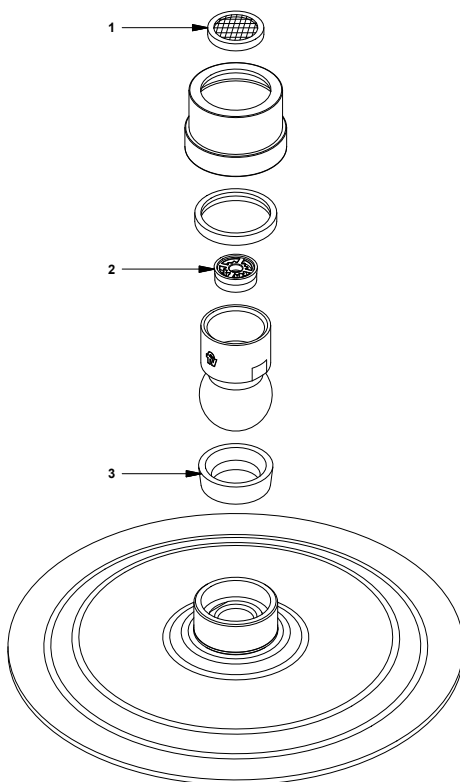

F.V. - FRANZ VIEGENER se reserva el derecho de modificar, cambiar, mejorar y/o anular materiales, productos y/o diseños sin previo aviso.

Visítenos en: www.franzviegener.com

ISO 9001

Fecha: 2015-01-20

DXCM