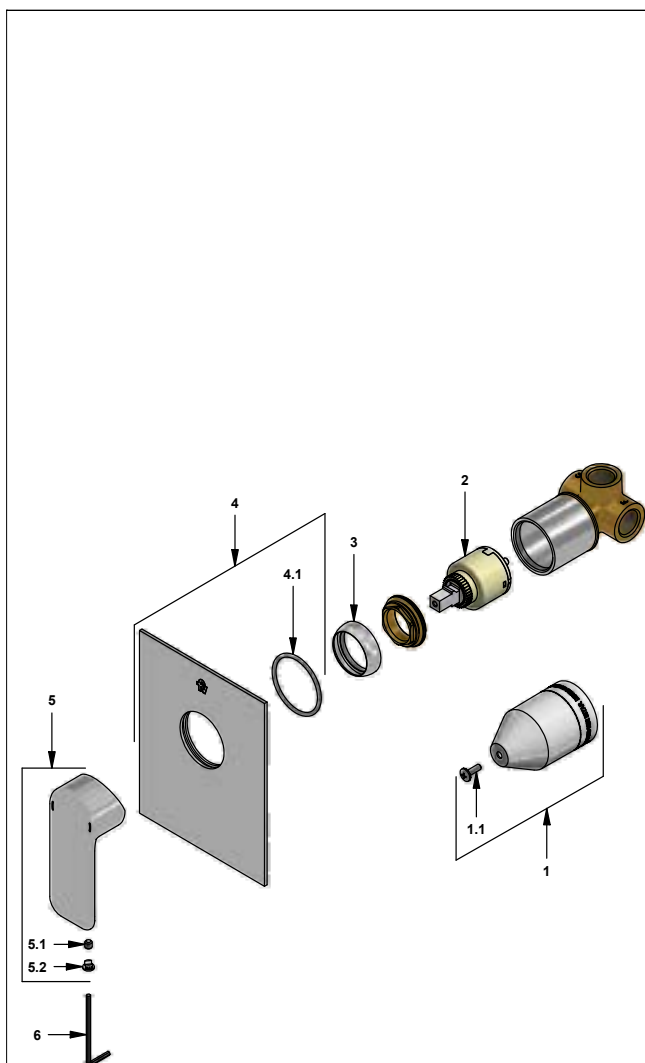

 Línea: **Coty (D9)**
COD.: ACABADO:

CR Cromo

Incluye: • Placa cuadrada

LISTA DE REPUESTOS

#	CÓDIGO	DESCRIPCIÓN
1	106.B1.26.02	Proteccion plástica completa
1.1	103.49.32 Ai	Tornillo cabeza tanque W5/32"
2	182.14.25.0	Cartucho cerámico monocomando
3	181.L5.7	Capuchón
4	108.39.42E.01	Roseta completa
4.1	201.26.9CN	O'ring D.:40.94; W:2.62
5	106.D9.14A.0	Manija Coty completa
5.1	411.L5.13	Prisionero M5x0.8
5.2	106.L6.14.1	Tapón
6	106.19	Llave hexagonal "Allen" B.LL.2.5