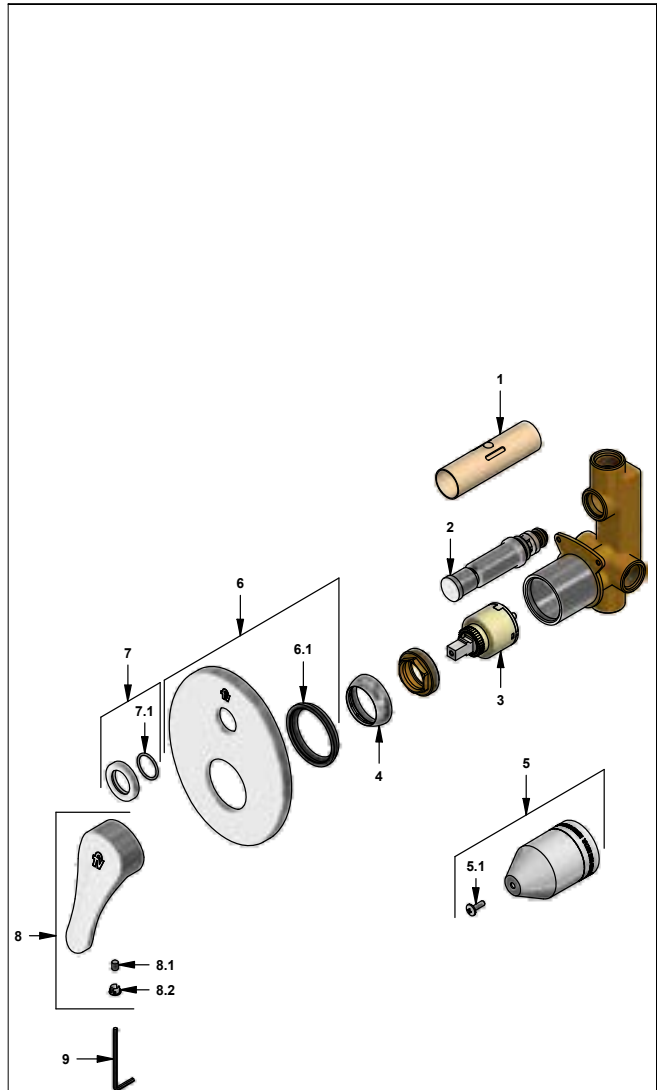

LISTA DE REPUESTOS

#	CÓDIGO	DESCRIPCIÓN
1	106.B1.28	Protección válvula
2	106.B1.5.0	Válvula de transferencia
3	182.14.25.0	Cartucho cerámico monocomando
4	181.B1.7	Capuchón
5	106.B1.26.02	Proteccion plástica completa
5.1	103.49.32 Ai	Tornillo cabeza tanque W5/32"
6	106.B1.13A.0	Roseta completa
6.1	108.B1.8	Empaque
7	106.X5.21.02	Anillo decorativo con O'ring
7.1	103.41.11	O'ring D.I.:18.77; W:1.78
8	423.B3.14.0	Manija Flow completa
8.1	181.B1.13	Prisionero M5x0,8
8.2	182.B1.19	Tapón para manija
9	106.19	Llave hexagonal "Allen" B.LL:2.5