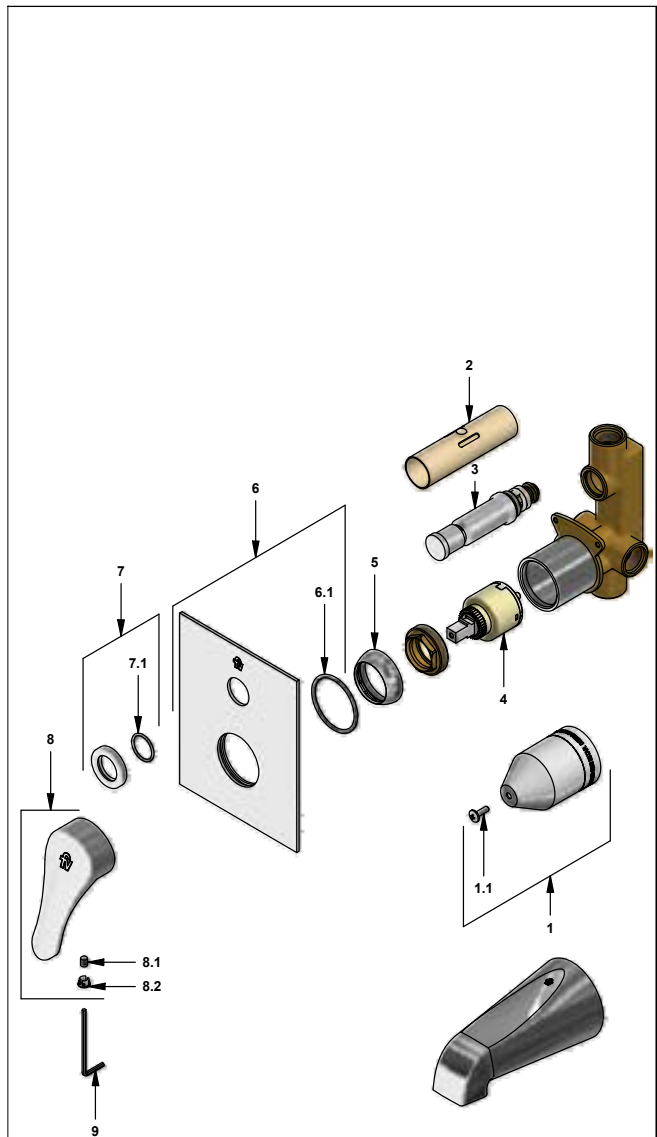

 Línea: **Flow (B3)**
COD.: ACABADO:

CR Cromo

Incluye:

- Placa cuadrada
- No incluye regadera

LISTA DE REPUESTOS

#	CÓDIGO	DESCRIPCIÓN
1	106.B1.26.02	Proteccion plástica completa
1.1	103.49.32 Ai	Tornillo cabeza tanque W5/32"
2	106.B1.28	Protección válvula
3	106.B1.5.0	Válvula de transferencia
4	182.14.25.0	Cartucho cerámico monocomando
5	181.B1.7	Capuchón
6	106.D3.42E.01	Roseta completa
6.1	201.26.9CN	O'ring D.I:40.94; W:2.62
7	106.X5.21.02	Anillo decorativo con O'ring
7.1	103.41.11	O'ring D.I:18.77; W:1.78
8	423.B3.14.0	Manija Flow completa
8.1	181.B1.13	Prisionero M5x0,8
8.2	182.B1.19	Tapón para manija
9	106.19	Llave hexagonal "Allen" B.LL:2.5