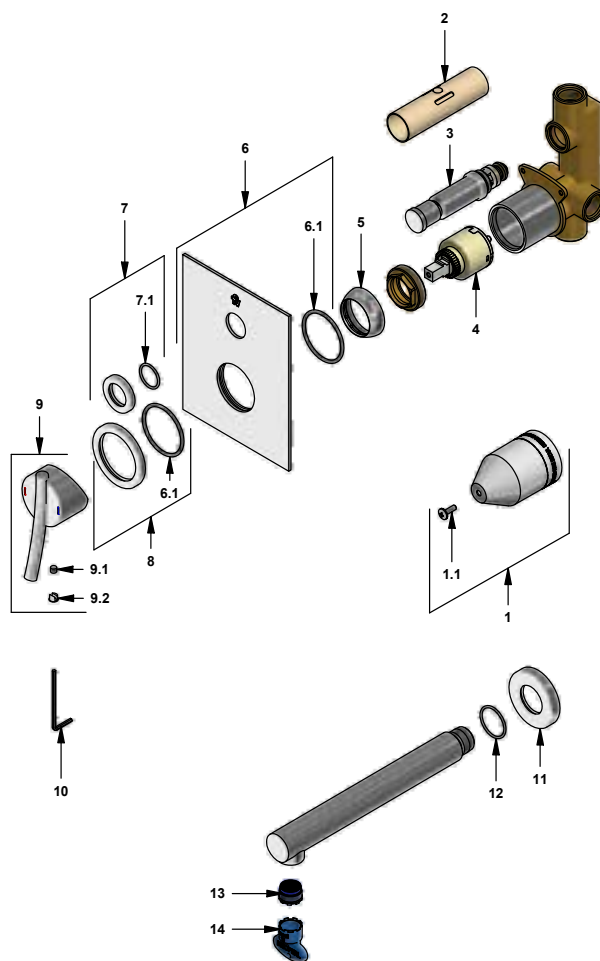

 Línea: **Libby (39)**
COD.: ACABADO:

CR Cromo

Incluye:

- Placa cuadrada
- No incluye regadera

LISTA DE REPUESTOS

#	CÓDIGO	DESCRIPCIÓN
1	106.B1.26.02	Proteccion plástica completa
1.1	103.49.32 Ai	Tornillo cabeza tanque W5/32"
2	106.B1.28	Protección válvula
3	106.B1.5.0	Válvula de transferencia
4	182.14.25.0	Cartucho cerámico monocomando
5	181.B1.7	Capuchón
6	106.D3.42E.01	Roseta completa
6.1	201.26.9CN	O'ring D.I:40.94; W:2.62
7	106.X5.21.02	Anillo decorativo con O'ring
7.1	103.41.11	O'ring D.I:18.77; W:1.78
8	106.39.24.02	Anillo decorativo con O'ring
9	206.39.14A.0	Manija Libby completa
9.1	181.39.13	Prisionero M5x0,8
9.2	181.39.16	Tapón
10	106.19	Llave hexagonal "Allen" B.LL:2.5
11	106.39.18C	Roseta
12	241.24E	O'ring D.I:25.12; W:1.78
13	103.06.8.0	Aireador oculto "TJ"
14	0205.87.9.I	Llave aireador oculto