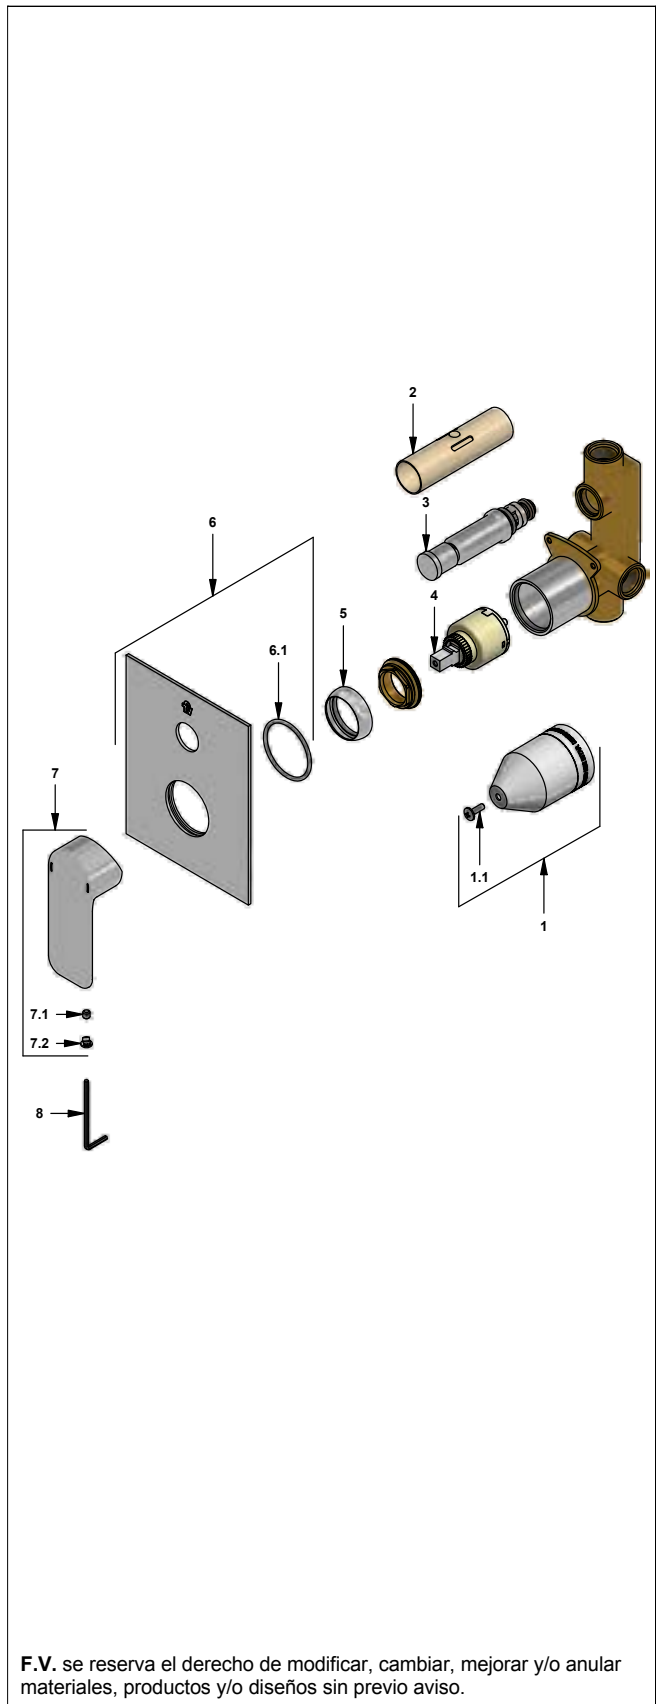

F.V. se reserva el derecho de modificar, cambiar, mejorar y/o anular materiales, productos y/o diseños sin previo aviso.