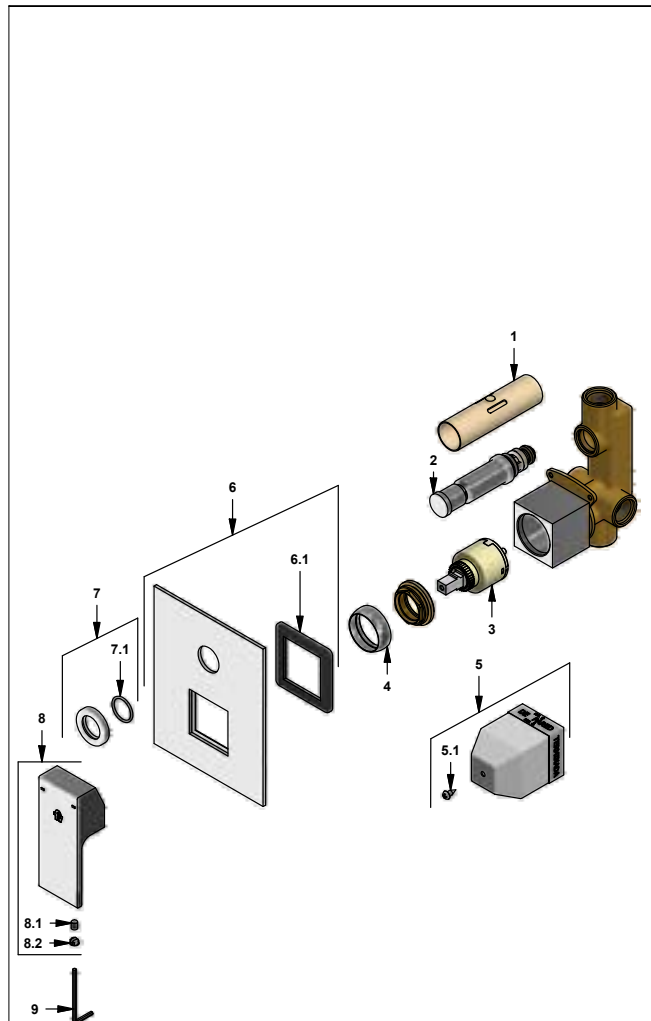

 Línea: **Edna (X5)**
COD.: ACABADO:

CR Cromo

Incluye:
LISTA DE REPUESTOS

#	CÓDIGO	DESCRIPCIÓN
1	106.B1.28	Protección válvula
2	106.B1.5.0	Válvula de transferencia
3	182.14.25.0	Cartucho cerámico monocomando
4	181.X5.7	Capuchón
5	108.X5.26.0.03	Protección plástica para monocomando
5.1	108.B1.32E	Tornillo autorroscante
6	106.X5.13.0	Placa decorativa
6.1	108.X5.34	Empaque
7	106.X5.21.02	Anillo decorativo con O'ring
7.1	103.41.11	O'ring D.I:18.77; W:1.78
8	181.X5.14.0	Manija Edna completa
8.1	181.B1.13	Prisionero M5x0,8
8.2	181.X5.19	Botón
9	106.19	Llave hexagonal "Allen" B.LL:2,5