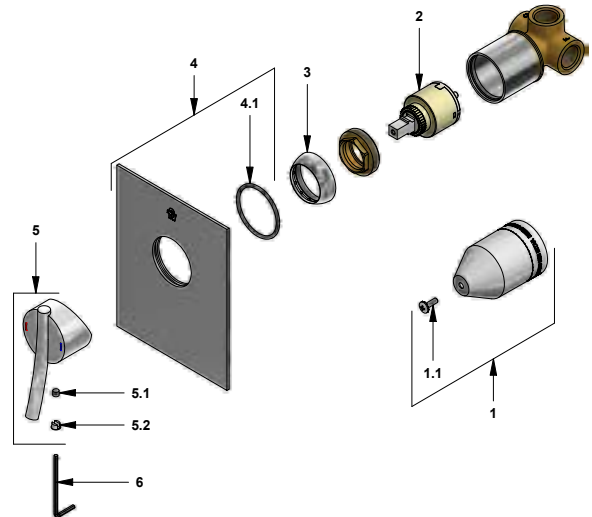

 Línea: **Libby (39)**
COD.: ACABADO:

CR Cromo

Incluye:

- Placa cuadrada
- No incluye regadera

LISTA DE REPUESTOS

#	CÓDIGO	DESCRIPCIÓN
1	106.B1.26.02	Proteccion plástica completa
1.1	103.49.32 Ai	Tornillo cabeza tanque W5/32"
2	182.14.25.0	Cartucho cerámico monocomando
3	181.B1.7	Capuchón
4	108.39.42E.01	Roseta completa
4.1	201.26.9CN	O'ring D.1:40.94; W:2.62
5	206.39.14A.0	Manija Libby completa
5.1	181.39.13	Prisionero M5x0,8
5.2	181.39.16	Tapón
6	106.19	Llave hexagonal "Allen" B.LL:2.5