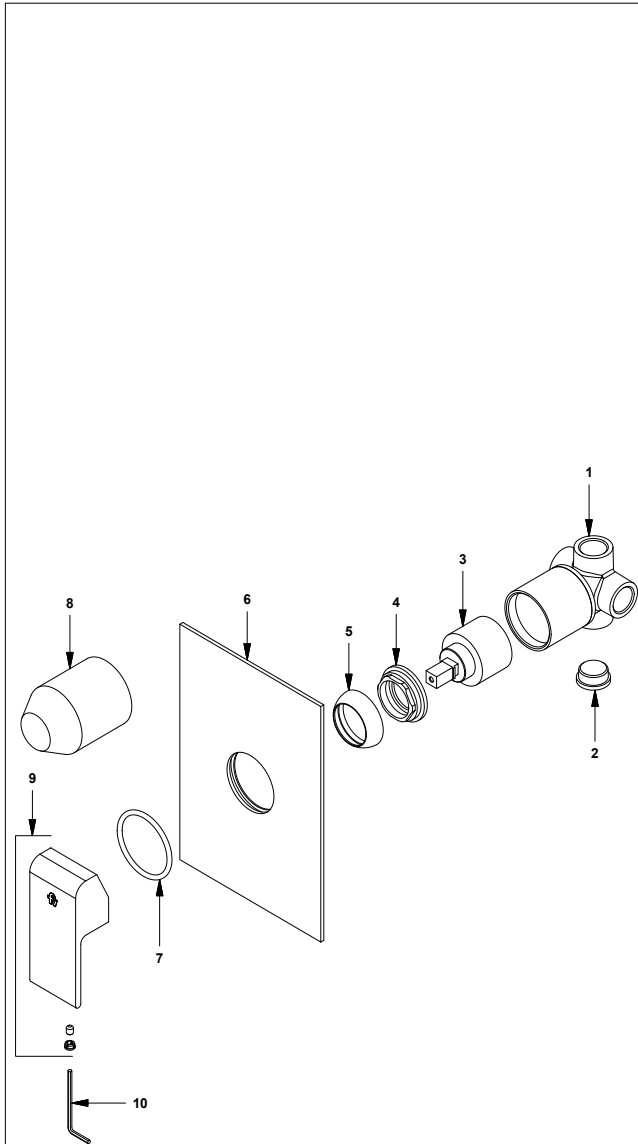

E108.05/U5

Mezclador monocomando para juego de ducha

COD.: ACABADO:

CR Cromo

Nota: No incluye ducha