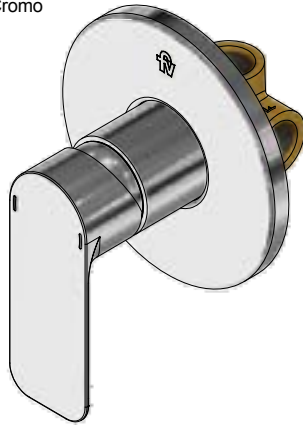

Juego mezclador monocomando para ducha

Código: **E108.05/D9**

Línea: **Coty (D9)**

COD.: ACABADO:

CR Cromo

Incluye:

LISTA DE REPUESTOS

#	CÓDIGO	DESCRIPCIÓN
1	106.B1.26.02	Proteccion plástica completa
1.1	103.49.32 Ai	Tomillo cabeza tanque W5/32"
2	182.14.25.0	Cartucho cerámico monocomando
3	181.L5.7	Capuchón
4	108.39.13.0	Roseta
4.1	108.B1.8	Empaque
5	106.D9.14A.0	Manija Coty completa
5.1	411.L5.13	Prisionero M5x0.8
5.2	106.L6.14.1	Tapón
6	106.19	Llave hexagonal "Allen" B.LL:2.5