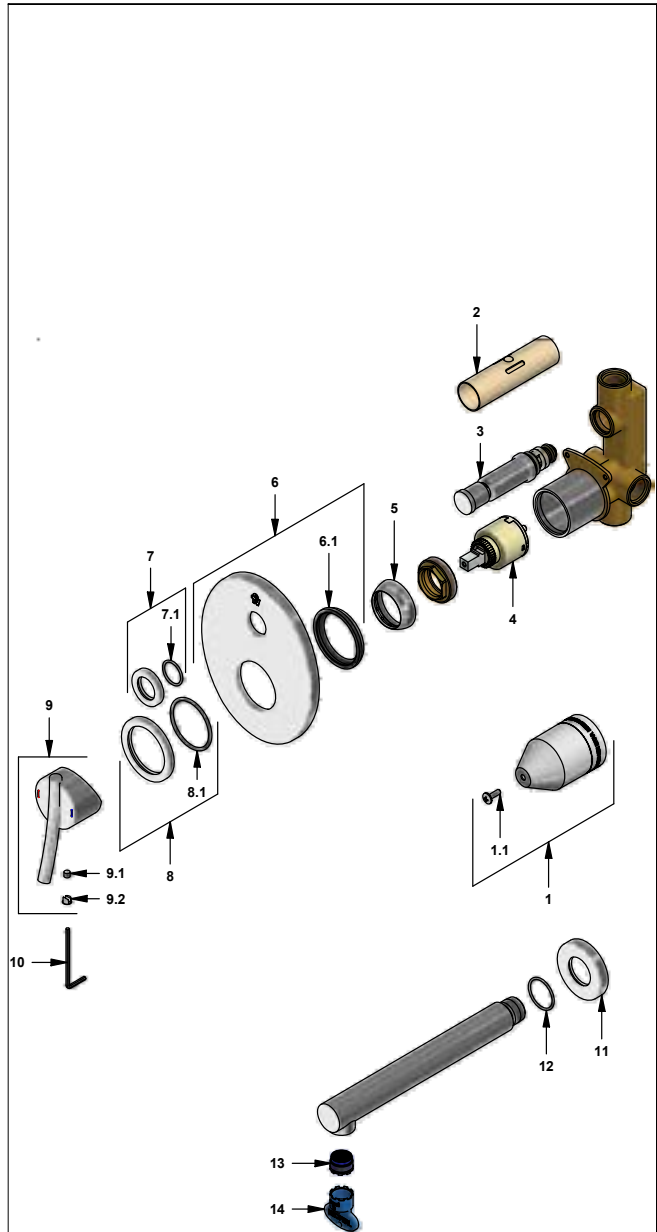

CR Cromo

Incluye: • No incluye regadera

LISTA DE REPUESTOS

#	CÓDIGO	DESCRIPCIÓN
1	106.B1.26.02	Protección plástica completa
1.1	103.49.32 Ai	Tornillo cabeza tanque W5/32"
2	106.B1.28	Protección válvula
3	106.B1.5.0	Válvula de transferencia
4	182.14.25.0	Cartucho cerámico monocomando
5	181.B1.7	Capuchón
6	106.B1.13A.0	Roseta completa
6.1	108.B1.8	Empaque
7	106.X5.21.02	Anillo decorativo con O'ring
7.1	103.41.11	O'ring D.I:18.77; W:1.78
8	106.39.24.02	Anillo decorativo con O'ring
8.1	201.26.9CN	O'ring D.I:40.94; W:2.62
9	206.39.14A.0	Manija Libby completa
9.1	181.39.13	Prisionero M5x0,8
9.2	181.39.16	Tapón
10	106.19	Llave hexagonal "Allen" B.LL:2.5
11	106.39.18C	Roseta
12	241.24E	O'ring D.I:25.12; W:1.78
13	103.06.8.0	Aireador oculto "TJ"
14	0205.87.9.I	Llave aireador oculto