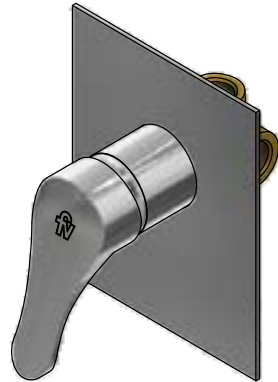

Juego mezclador monocomando para ducha

Código: **E108.01.05/B3**

Línea: **Flow (B3)**

COD.: ACABADO:

CR Cromo

Incluye:

- Placa cuadrada
- No incluye regadera

LISTA DE REPUESTOS

#	CÓDIGO	DESCRIPCIÓN
1	106.B1.26.02	Proteccion plástica completa
1.1	103.49.32 Ai	Tornillo cabeza tanque W5/32"
2	182.14.25.0	Cartucho cerámico monocomando
3	181.B1.7	Capuchón
4	108.D3.42E.01	Roseta completa
4.1	201.26.9CN	O'ring D.1:40.94; W:2.62
5	423.B3.14.0	Manija Flow completa
5.1	181.B1.13	Prisionero M5x0,8
5.2	182.B1.19	Tapón para manija
6	106.19	Llave hexagonal "Allen" B.LL:2.5