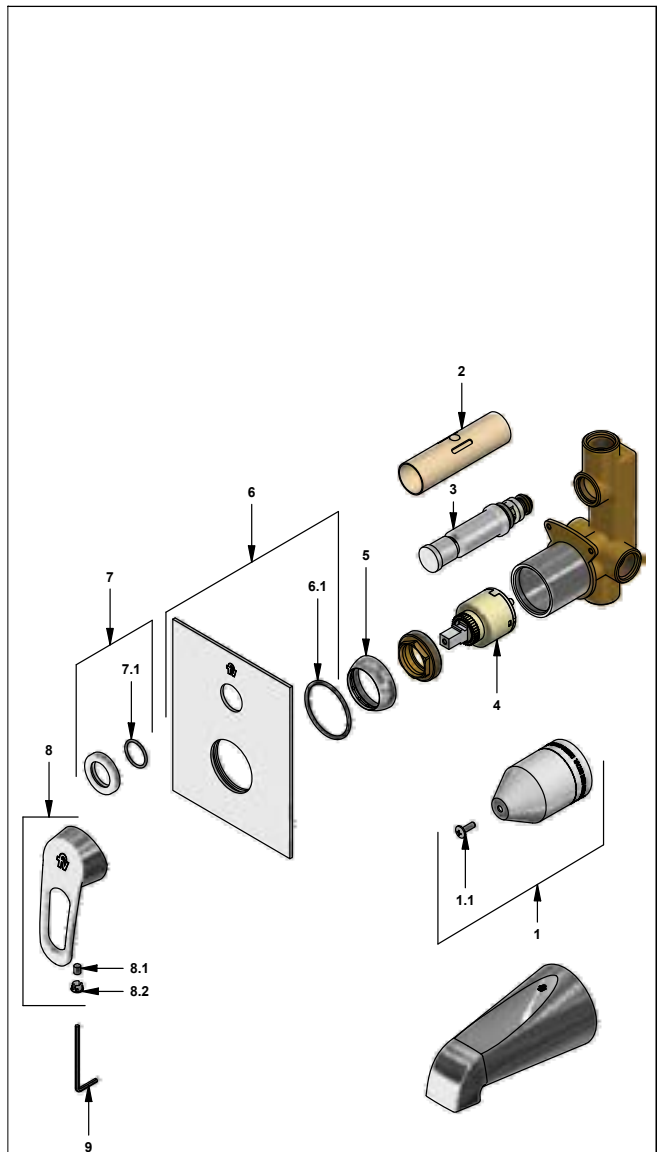

 Línea: **Arizona (B1)**
COD.: ACABADO:

CR Cromo

Incluye:

- Placa cuadrada
- No incluye regadera

LISTA DE REPUESTOS

#	CÓDIGO	DESCRIPCIÓN
1	106.B1.26.02	Proteccion plástica completa
1.1	103.49.32 Ai	Tornillo cabeza tanque W5/32"
2	106.B1.28	Protección válvula
3	106.B1.5.0	Válvula de transferencia
4	182.14.25.0	Cartucho cerámico monocomando
5	181.B1.7	Capuchón
6	106.D3.42E.01	Roseta completa
6.1	201.26.9CN	O'ring D.I:40.94; W:2.62
7	106.X5.21.02	Anillo decorativo con O'ring
7.1	103.41.11	O'ring D.I:18.77; W:1.78
8	411.B1.14.0	Manija Arizona completa
8.1	181.B1.13	Prisionero M5x0,8
8.2	182.B1.19	Tapón para manija
9	106.19	Llave hexagonal "Allen" B.LL:2.5