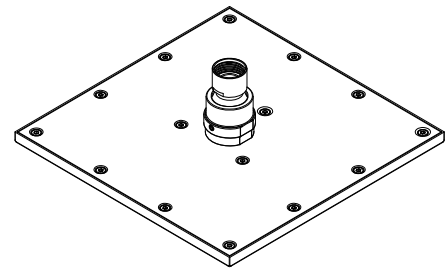

Fecha: 2016-05-17 DXCM

FRANZ VIEGENER

E126/H3

Cabeza de ducha cuadrada

COD.: **ACABADO:**

CR Cromo

Línea: **URBANO (H3)**

LISTA DE REPUESTOS