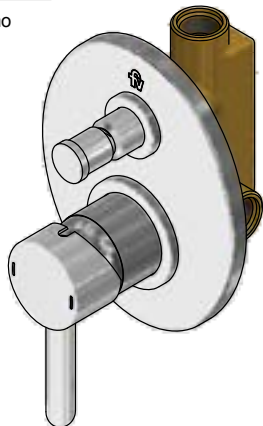

Juego mezclador monocomando para ducha y tina

Código: **E106.03.05/D6**

Línea: **Elipsis (D6)**

COD.: ACABADO:

CR Cromo

Incluye:

- No incluye regadera
- No incluye pico de tina

LISTA DE REPUESTOS

#	CÓDIGO	DESCRIPCIÓN
1	106.B1.26.02	Proteccion plástica completa
1.1	103.49.32 Ai	Tornillo cabeza tanque W5/32"
2	106.B1.28	Protección válvula
3	106.B1.5.0	Válvula de transferencia
4	182.14.25.0	Cartucho cerámico monocomando
5	181.B1.7	Capuchón
6	106.B1.13A.0	Roseta completa
6.1	108.B1.8	Empaque
7	106.X5.21.02	Anillo decorativo con O'ring
7.1	103.41.11	O'ring D.I:18.77; W:1.78
8	106.39.24.02	Anillo decorativo con O'ring
8.1	201.26.9CN	O'ring D.I:40.94; W:2.62
9	106.19	Llave hexagonal "Allen" B.LL.:2.5
10	181.D6.14A.0	Manija Elipsis completa
10.1	181.B1.13	Prisionero M5x0,8