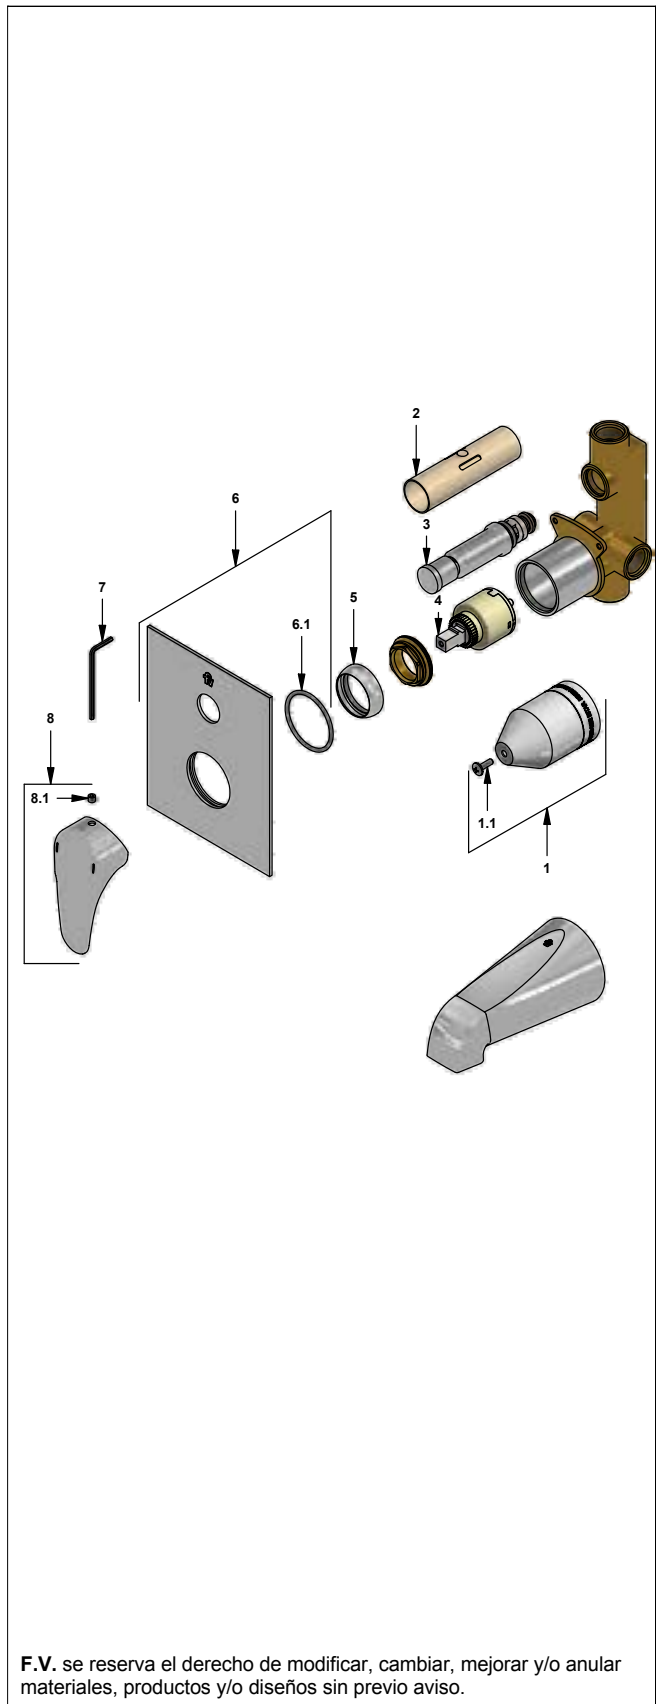

 Línea: **Iguazú (L5)**
COD.: ACABADO:

CR Cromo

Incluye: • Placa cuadrada

LISTA DE REPUESTOS

#	CÓDIGO	DESCRIPCIÓN
1	106.B1.26.02	Proteccion plástica completa
1.1	103.49.32 Ai	Tornillo cabeza tanque W5/32"
2	106.B1.28	Protección válvula
3	106.B1.5.0	Válvula de transferencia
4	182.14.25.0	Cartucho cerámico monocomando
5	181.L5.7	Capuchón
6	106.D3.42E.01	Roseta completa
6.1	201.26.9CN	O'ring D.:40.94; W:2.62
7	106.19	Llave hexagonal "Allen" B.LL.:2.5
8	181.L5.14A.0	Manija Iguazu completa
8.1	181.39.13	Prisionero M5x0,8