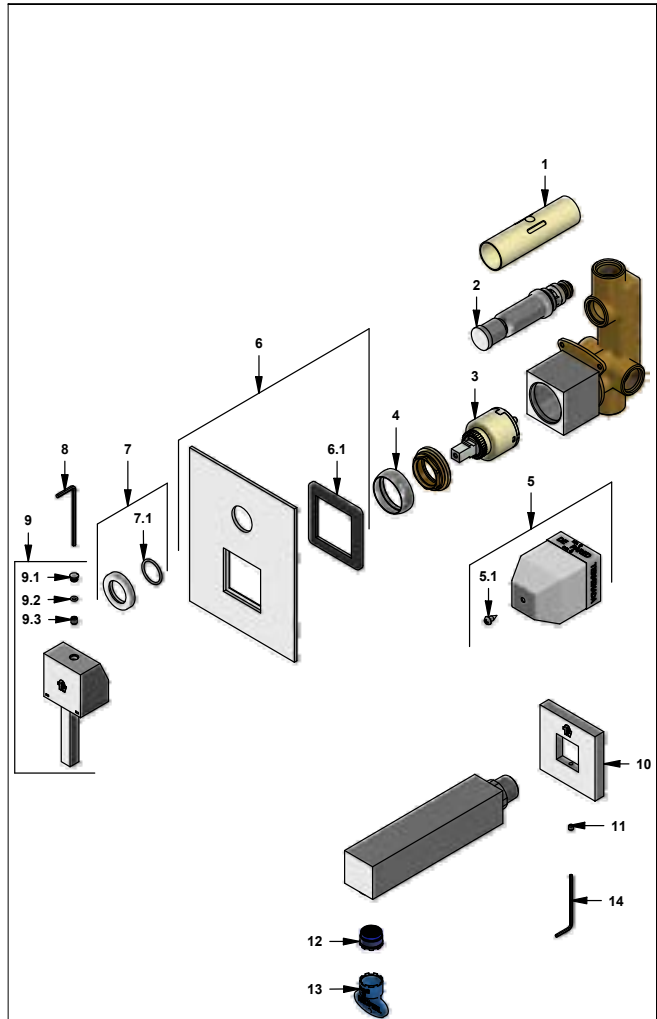

ISO 9001

Juego mezclador monocomando de ducha y pico para tina

 Código: **E106.05/85**

 Línea: **Dominic (85)**
COD.: ACABADO:

CR Cromo

Incluye:
LISTA DE REPUESTOS

#	CÓDIGO	DESCRIPCIÓN
1	106.B1.28	Protección válvula
2	106.B1.5.0	Válvula de transferencia
3	182.14.25.0	Cartucho cerámico monocomando
4	181.X5.7	Capuchón
5	108.X5.26.0.03	Protección plástica para monocomando
5.1	108.B1.32E	Tornillo autorroscante
6	106.X5.13.0	Placa decorativa
6.1	108.X5.34	Empaque
7	106.X5.21.02	Anillo decorativo con O'ring
7.1	103.41.11	O'ring D.I.:18.77; W:1.78
8	106.19	Llave hexagonal "Allen" B.LL.:2.5
9	181.85.14A.0	Manija completa
9.1	181.85.19	Tapón
9.2	182.85.18	O'ring D.I.:13.4; W:1.3
9.3	181.85.13	Prisionero M5x5
10	140.31.13	Roseta
11	F.V901224	Prisionero cilíndrico M4x0,7
12	103.06.8.0	Aireador oculto "TJ"
13	0205.87.9.1	Llave aireador oculto
14	F.V901229	Llave hexagonal "Allen" B.LL.:2