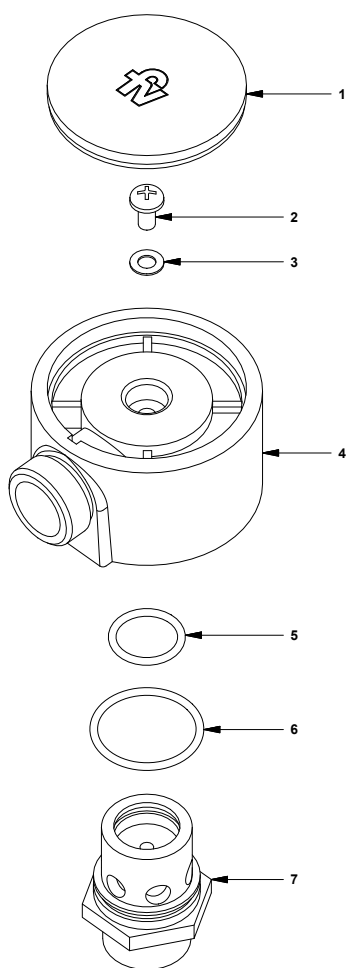

LISTA DE REPUESTOS

#	Repuesto	CÓDIGO	DESCRIPCIÓN
1		128.10.2.6	Tapa conector
2	Sí	128.10.2.7	Tornillo M4x8
3		128.10.2.8	Arandela
4		128.10.2.2	Cuerpo conector
5	Sí	128.10.2.5	O'ring D.I:14.5; W:1.8
6	Sí	128.10.2.3	O'ring D.I:23; W:1.8
7		128.10.2.4	Conector - paso de agua

F.V. - FRANZ VIEGENER se reserva el derecho de modificar, cambiar, mejorar y/o anular materiales, productos y/o diseños sin previo aviso.

Visítenos en: www.franzviegener.com

ISO 9001