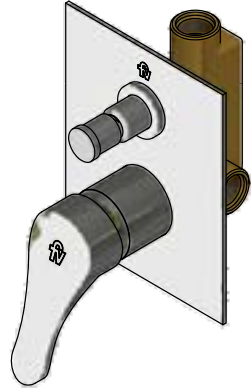

Juego mezclador monocomando para ducha y tina

Código: **E106.01.03.05/B3**

Línea: **Flow (B3)**

COD.: ACABADO:

CR Cromo

Incluye:

- Placa cuadrada
- No incluye regadera
- No incluye pico de tina

LISTA DE REPUESTOS

#	CÓDIGO	DESCRIPCIÓN
1	106.B1.26.02	Proteccion plástica completa
1.1	103.49.32 Ai	Tornillo cabeza tanque W5/32"
2	106.B1.28	Protección válvula
3	106.B1.5.0	Válvula de transferencia
4	182.14.25.0	Cartucho cerámico monocomando
5	181.B1.7	Capuchón
6	106.D3.42E.01	Roseta completa
6.1	201.26.9CN	O'ring D.I:40.94; W:2.62
7	106.X5.21.02	Anillo decorativo con O'ring
7.1	103.41.11	O'ring D.I:18.77; W:1.78
8	423.B3.14.0	Manija Flow completa
8.1	181.B1.13	Prisionero M5x0,8
8.2	182.B1.19	Tapón para manija
9	106.19	Llave hexagonal "Allen" B.LL:2.5