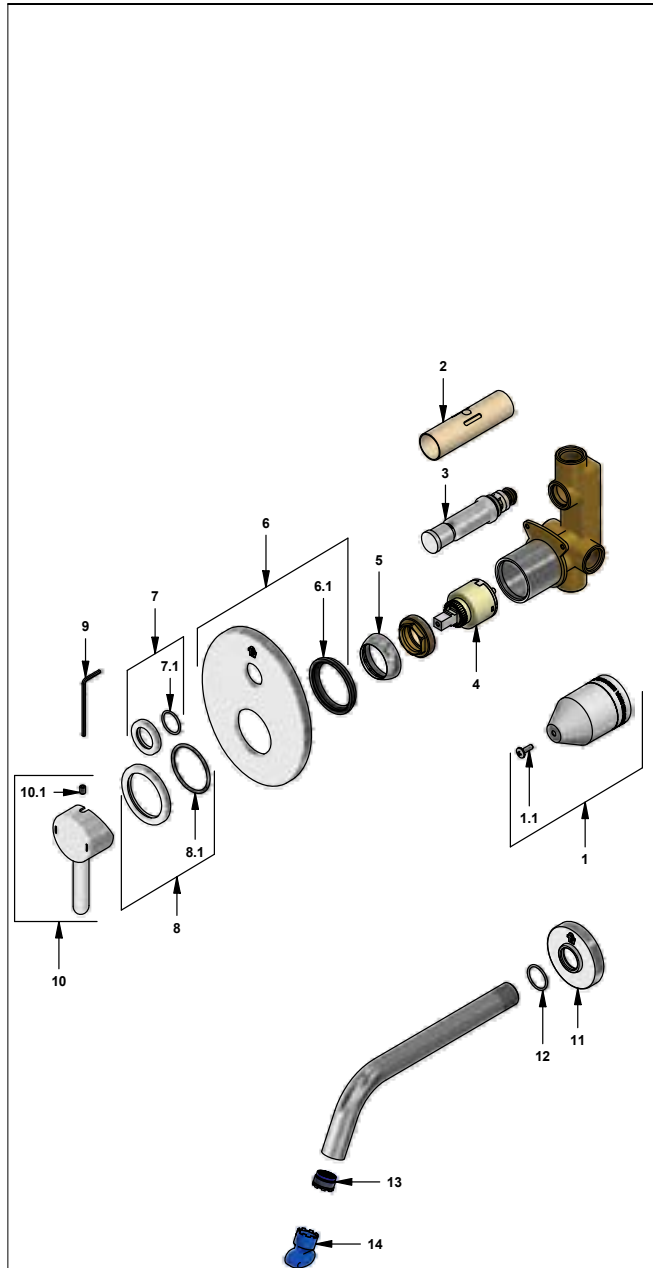

F.V. se reserva el derecho de modificar, cambiar, mejorar y/o anular materiales, productos y/o diseños sin previo aviso.