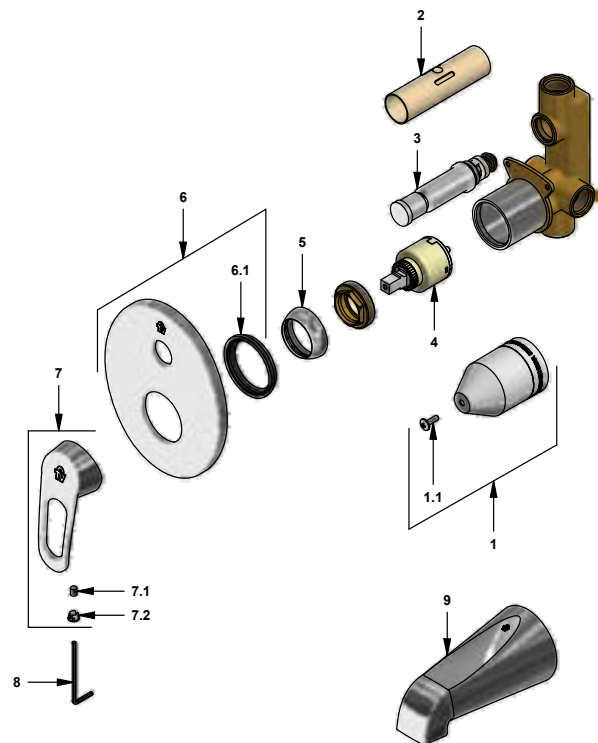

F.V. se reserva el derecho de modificar, cambiar, mejorar y/o anular materiales, productos y/o diseños sin previo aviso.