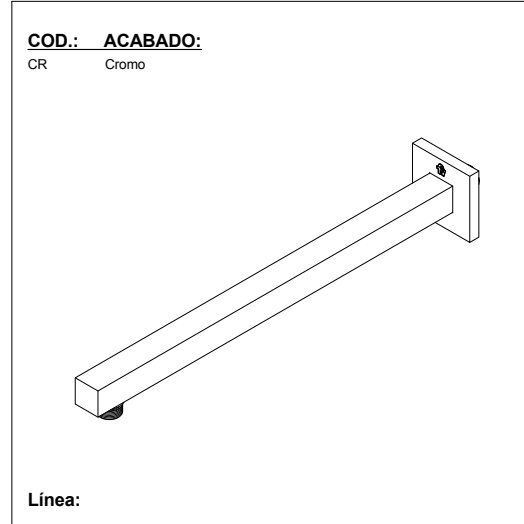

E140.32 CR

Brazo de ducha cuadrado metálico de 400 mm

COD.: **ACABADO:**

CR Cromo