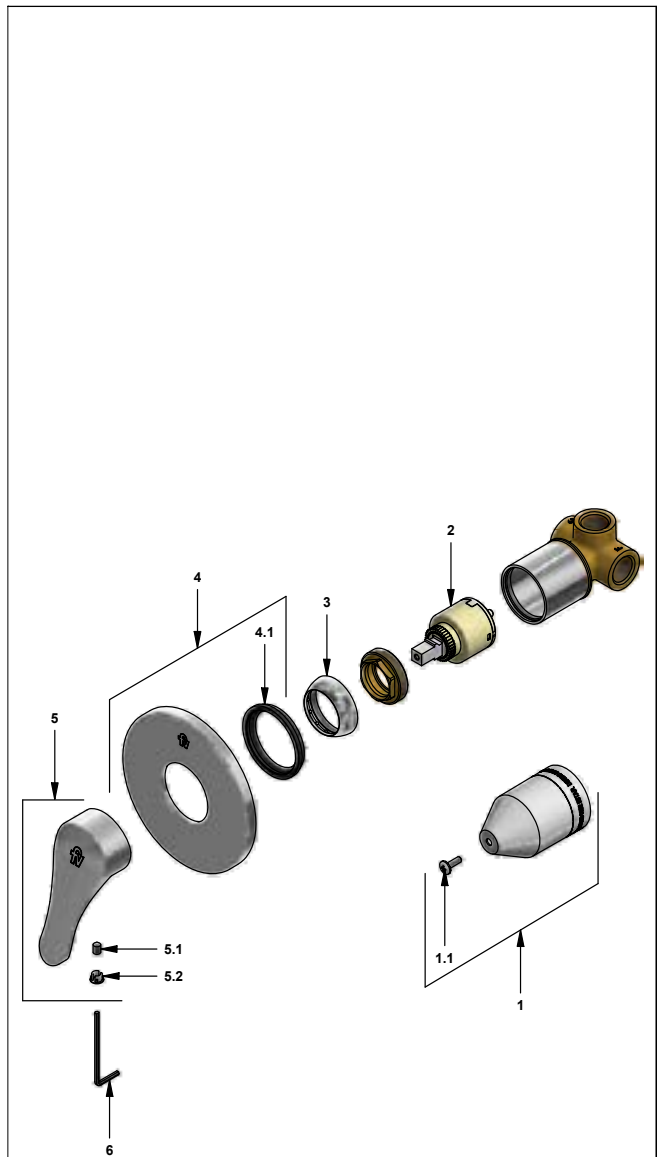

F.V. se reserva el derecho de modificar, cambiar, mejorar y/o anular materiales, productos y/o diseños sin previo aviso.

Fecha: 2018-07-12

DV