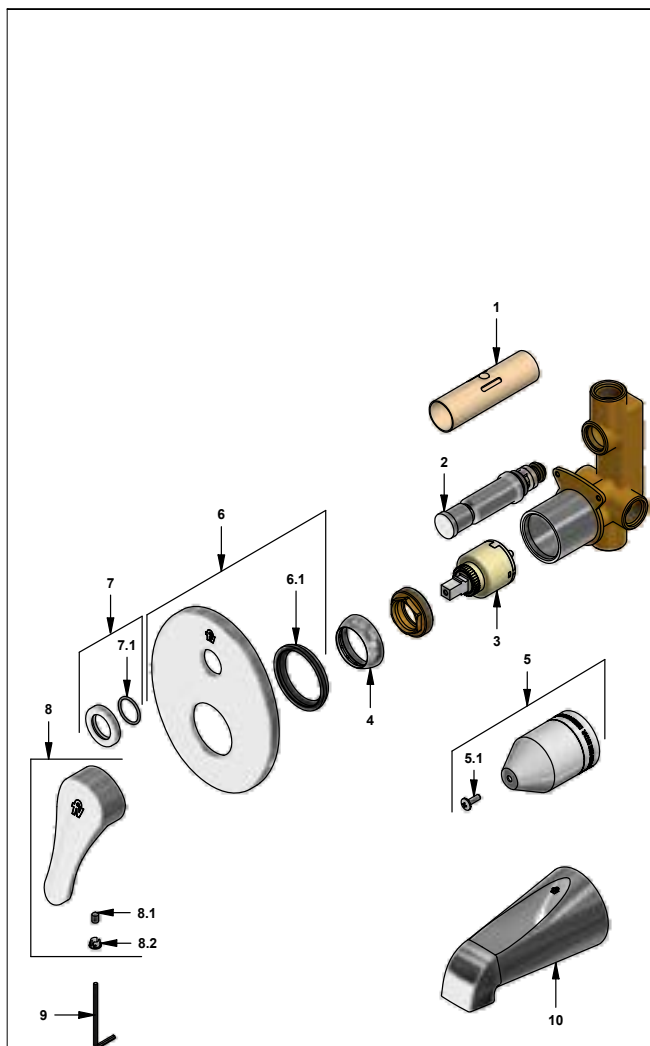

CR Cromo

Incluye:
LISTA DE REPUESTOS

#	CÓDIGO	DESCRIPCIÓN
1	106.B1.28	Protección válvula
2	106.B1.5.0	Válvula de transferencia
3	182.14.25.0	Cartucho cerámico monocomando
4	181.B1.7	Capuchón
5	106.B1.26.02	Proteccion plástica completa
5.1	103.49.32 Ai	Tornillo cabeza tanque W5/32"
6	106.B1.13A.0	Roseta completa
6.1	108.B1.8	Empaque
7	106.X5.21.02	Anillo decorativo con O'ring
7.1	103.41.11	O'ring D.I.:18.77; W:1.78
8	423.B3.14.0	Manija Flow completa
8.1	181.B1.13	Prisionero M5x0,8
8.2	182.B1.19	Tapón para manija
9	106.19	Llave hexagonal "Allen" B.LL.:2.5
10	M-389	Pico para tina