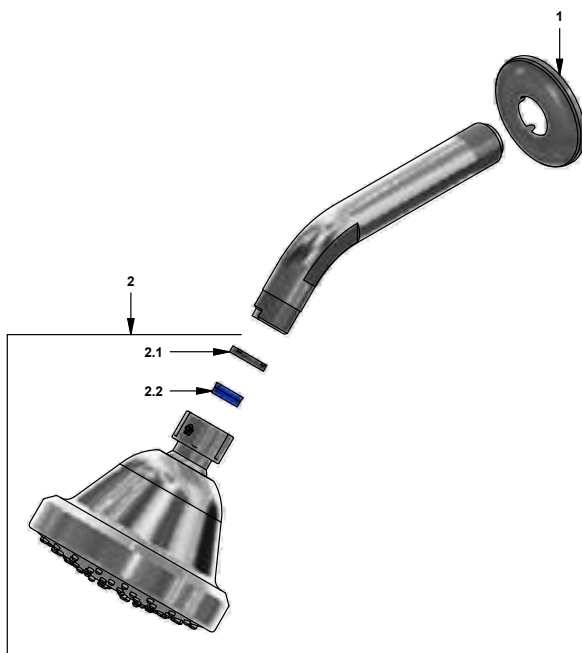

 Código: **E120.09 DH**

 Línea: **Duchas**
COD.: **ACABADO:**

CR Cromo

Incluye:
LISTA DE REPUESTOS

#	CÓDIGO	DESCRIPCIÓN
1	269.13	Roseta Metálica
2	126.09.0	Cabeza de ducha completa
2.1	126.09.34	Filtro
2.2	120.85.27.0	Restrictor de caudal a 9.5 l/min