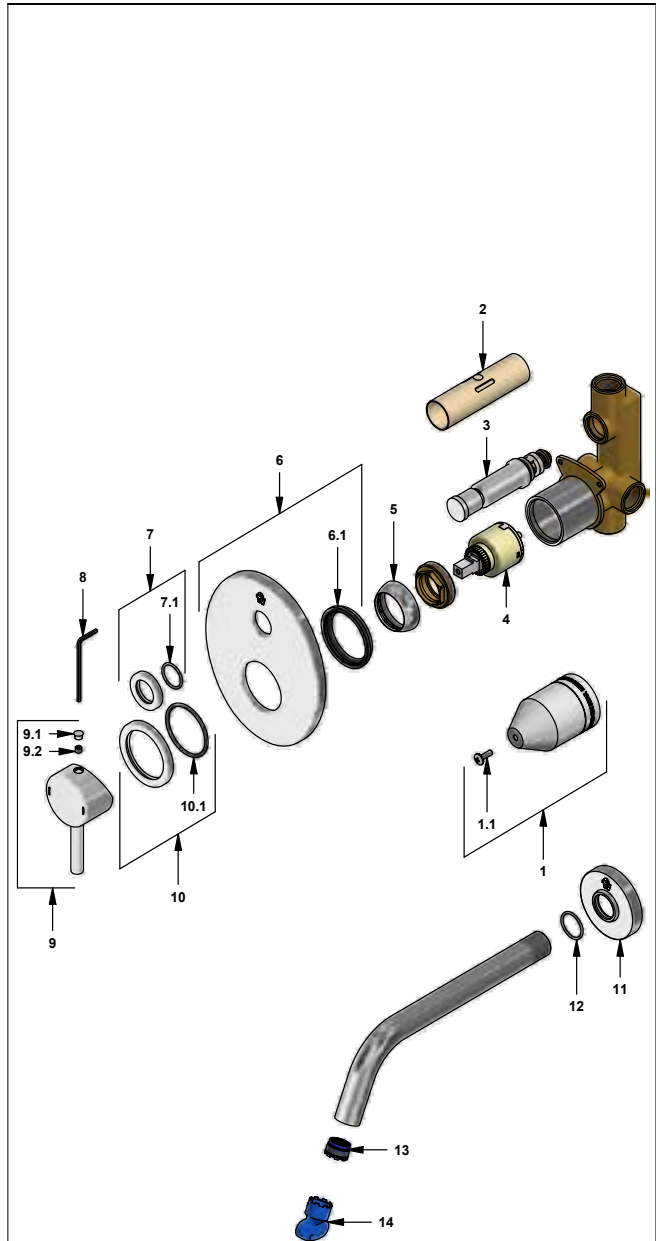

 Línea: **Scala Lever (06)**
COD.: ACABADO:

CR Cromo

Incluye: • No incluye regadera

LISTA DE REPUESTOS

#	CÓDIGO	DESCRIPCIÓN
1	106.B1.26.02	Protección plástica completa
1.1	103.49.32 Ai	Tornillo cabeza tanque W5/32"
2	106.B1.28	Protección válvula
3	106.B1.5.0	Válvula de transferencia
4	182.14.25.0	Cartucho cerámico monocomando
5	181.B1.7	Capuchón
6	106.B1.13A.0	Roseta completa
6.1	108.B1.8	Empaque
7	106.X5.21.02	Anillo decorativo con O'ring
7.1	103.41.11	O'ring D.I:18.77; W:1.78
8	106.19	Llave hexagonal "Allen" B.LL.:2.5
9	181.06.14E.0	Manija Scala Lever completa
9.1	181.39.16	Tapón
9.2	181.39.13	Prisionero M5x0,8
10	106.39.24.02	Anillo decorativo con O'ring
10.1	201.26.9CN	O'ring D.I:40.94; W:2.62
11	196.04.06.18E.03	Roseta
12	201.26.8CN	O'ring D.I:20.35; W:1.78
13	103.06.8.0	Aireador oculto "T.J"
14	0205.87.9.I	Llave aireador oculto