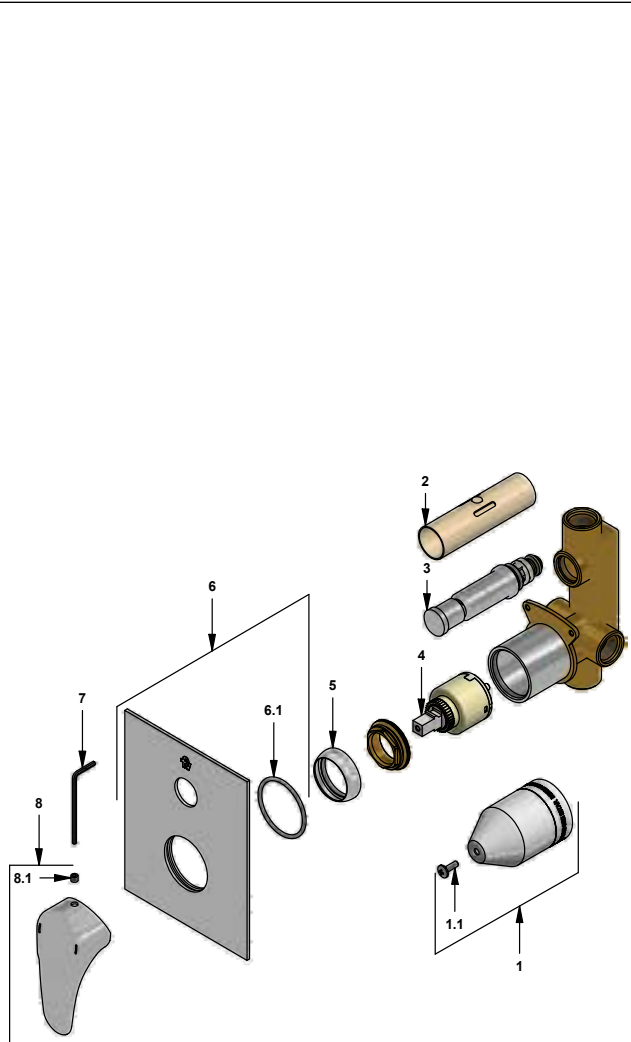

 Línea: **Iguazú (L5)**
COD.: ACABADO:

CR Cromo

Incluye: • Placa cuadrada

LISTA DE REPUESTOS

#	CÓDIGO	DESCRIPCIÓN
1	106.B1.26.02	Proteccion plástica completa
1.1	103.49.32 Ai	Tornillo cabeza tanque W5/32"
2	106.B1.28	Protección válvula
3	106.B1.5.0	Válvula de transferencia
4	182.14.25.0	Cartucho cerámico monocomando
5	181.L5.7	Capuchón
6	106.D3.42E.01	Roseta completa
6.1	201.26.9CN	O'ring D.:40.94; W:2.62
7	106.19	Llave hexagonal "Allen" B.LL.:2.5
8	181.L5.14A.0	Manija Iguazu completa
8.1	181.39.13	Prisionero M5x0,8