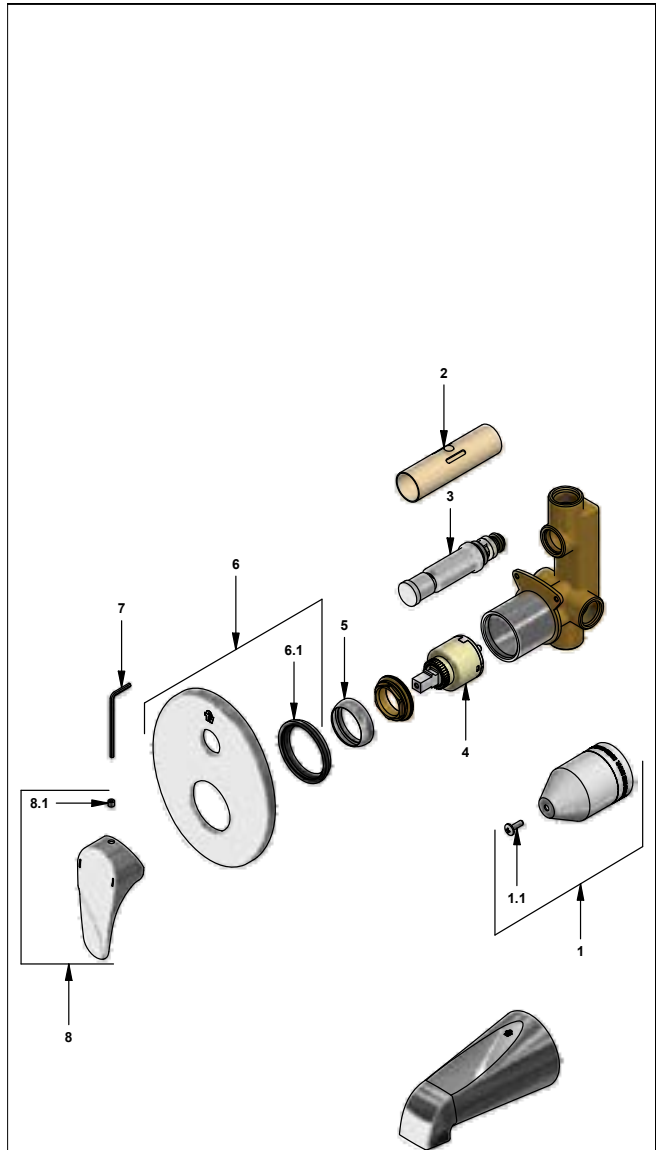

CR Cromo

Incluye:
LISTA DE REPUESTOS

#	CÓDIGO	DESCRIPCIÓN
1	106.B1.26.02	Proteccion plástica completa
1.1	103.49.32 Ai	Tornillo cabeza tanque W5/32"
2	106.B1.28	Protección válvula
3	106.B1.5.0	Válvula de transferencia
4	182.14.25.0	Cartucho cerámico monocomando
5	181.L5.7	Capuchón
6	106.B1.13A.0	Roseta completa
6.1	108.B1.8	Empaque
7	106.19	Llave hexagonal "Allen" B.LL.:2.5
8	181.L5.14A.0	Manija Iguazu completa
8.1	181.39.13	Prisionero M5x0,8