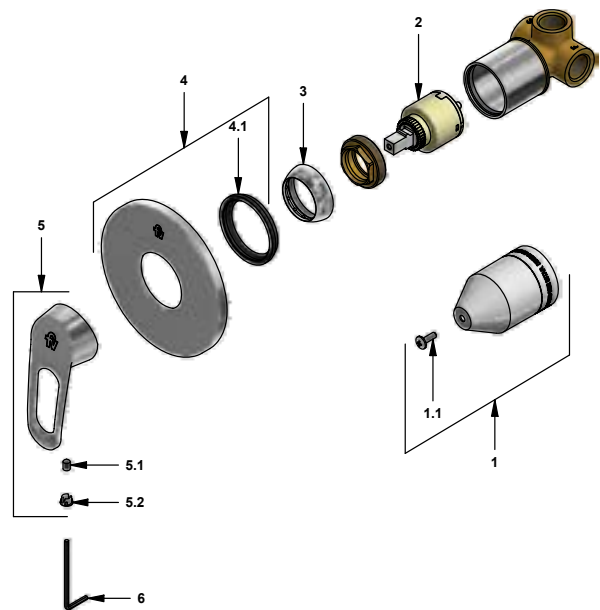

 Línea: **Arizona (B1)**
COD.: ACABADO:

CR Cromo

Incluye: • No incluye regadera

LISTA DE REPUESTOS

#	CÓDIGO	DESCRIPCIÓN
1	106.B1.26.02	Proteccion plástica completa
1.1	103.49.32 Ai	Tornillo cabeza tanque W5/32"
2	182.14.25.0	Cartucho cerámico monocomando
3	181.B1.7	Capuchón
4	108.39.13.0	Roseta
4.1	108.B1.8	Empaque
5	411.B1.14.0	Manija Arizona completa
5.1	181.B1.13	Prisionero M5x0,8
5.2	182.B1.19	Tapón para manija
6	106.19	Llave hexagonal "Allen" B.LL:2.5