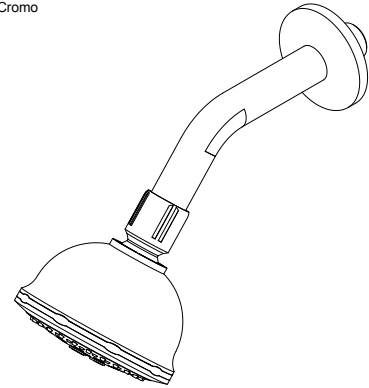

F.V. se reserva el derecho de modificar, cambiar, mejorar y/o anular materiales, productos y/o diseños sin previo aviso.

Fecha: 2018-04-24

GM

E120.12 DH

Ducha 6 funciones

COD.: **ACABADO:**

CR Cromo

Línea: **COMPLEMENTOS**