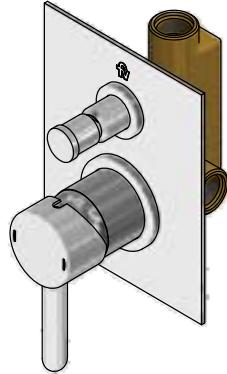

Juego mezclador monocomando para ducha y pico para tina

Código: **E106.01.03.05/D6**

Línea: **Elipsis (D6)**

COD.: ACABADO:

CR Cromo

Incluye:

- Placa cuadrada
- No incluye regadera
- No incluye pico de tina

LISTA DE REPUESTOS

#	CÓDIGO	DESCRIPCIÓN
1	106.B1.26.02	Proteccion plástica completa
1.1	103.49.32 Ai	Tornillo cabeza tanque W5/32"
2	106.B1.28	Protección válvula
3	106.B1.5.0	Válvula de transferencia
4	182.14.25.0	Cartucho cerámico monocomando
5	181.B1.7	Capuchón
6	106.D3.42E.01	Roseta completa
6.1	201.26.9CN	O'ring D.I:40.94; W:2.62
7	106.X5.21.02	Anillo decorativo con O'ring
7.1	103.41.11	O'ring D.I:18.77; W:1.78
8	106.39.24.02	Anillo decorativo con O'ring
9	181.D6.14A.0	Manija Elipsis completa
9.1	181.B1.13	Prisionero M5x0.8
10	106.19	Llave hexagonal "Allen" B.LL:2.5