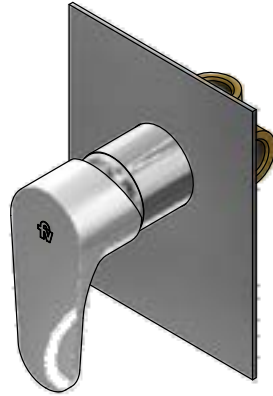

Juego mezclador monocomando para ducha

Código: E108.01.05/D3

Línea: Dalia (D3)

COD.: ACABADO:

CR Cromo

Incluye:

- Placa cuadrada
- No incluye regadera

LISTA DE REPUESTOS

#	CÓDIGO	DESCRIPCIÓN
1	106.B1.26.02	Proteccion plástica completa
1.1	103.49.32 Ai	Tornillo cabeza tanque W5/32"
2	182.14.25.0	Cartucho cerámico monocomando
3	181.B1.7	Capuchón
4	108.D3.42E.01	Roseta completa
4.1	201.26.9CN	O'ring D.1:40.94; W:2.62
5	181.D3.14.0	Manija Dalia completa
5.1	181.39.13	Prisionero M5x0,8
5.2	182.D3.19	Tapón para manija
6	106.19	Llave hexagonal "Allen" B.LL:2.5