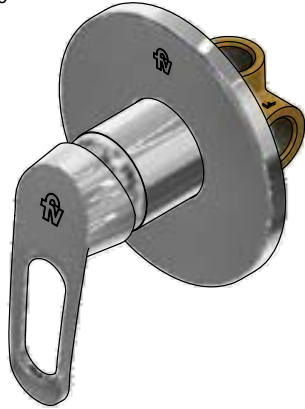

 Línea: **Arizona (B1)**
COD.: ACABADO:

CR Cromo

Incluye: • No incluye regadera

LISTA DE REPUESTOS

#	CÓDIGO	DESCRIPCIÓN
1	106.B1.26.02	Proteccion plástica completa
1.1	103.49.32 Ai	Tornillo cabeza tanque W5/32"
2	182.14.25.0	Cartucho cerámico monocomando
3	181.B1.7	Capuchón
4	108.39.13.0	Roseta
4.1	108.B1.8	Empaque
5	411.B1.14.0	Manija Arizona completa
5.1	181.B1.13	Prisionero M5x0,8
5.2	182.B1.19	Tapón para manija
6	106.19	Llave hexagonal "Allen" B.LL:2.5