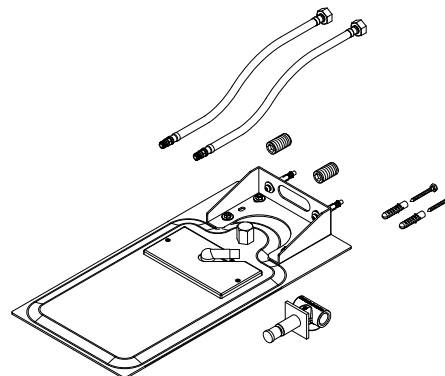

E120.15

Ducha doble función

COD.: ACABADO:

CR Cromo