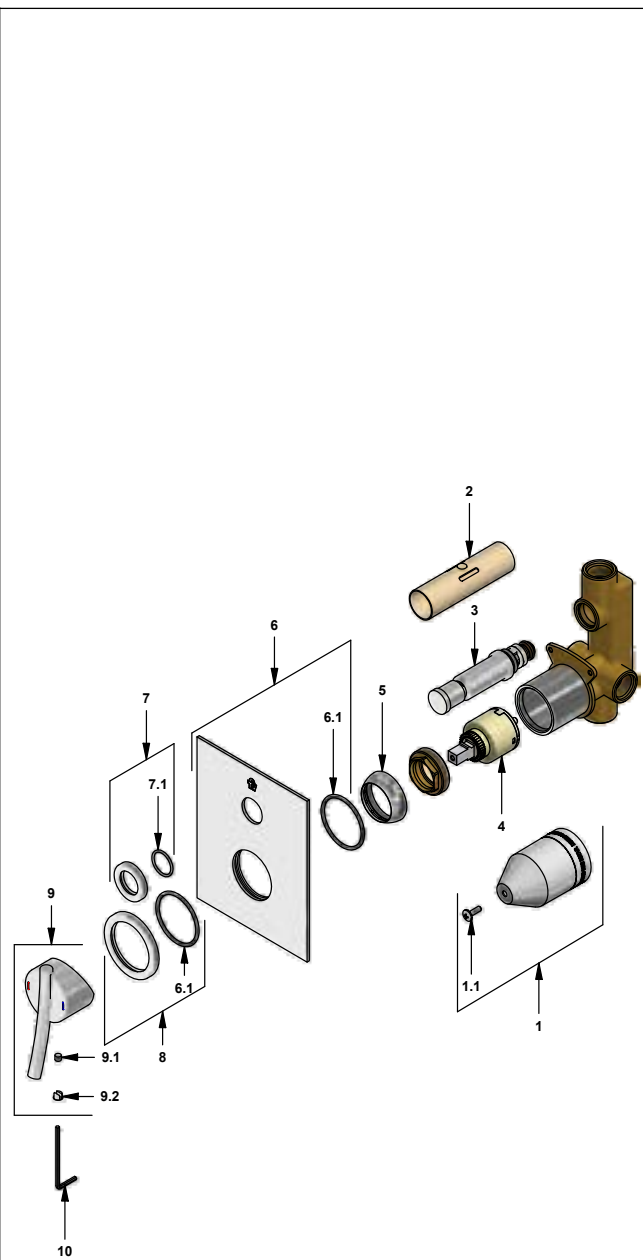

 Línea: **Libby (39)**
COD.: ACABADO:

CR Cromo

Incluye:

- Placa cuadrada
- No incluye regadera
- No incluye pico de tina

LISTA DE REPUESTOS

#	CÓDIGO	DESCRIPCIÓN
1	106.B1.26.02	Proteccion plástica completa
1.1	103.49.32 Ai	Tornillo cabeza tanque W5/32"
2	106.B1.28	Protección válvula
3	106.B1.5.0	Válvula de transferencia
4	182.14.25.0	Cartucho cerámico monocomando
5	181.B1.7	Capuchón
6	106.D3.42E.01	Roseta completa
6.1	201.26.9CN	O'ring D.I:40.94; W:2.62
7	106.X5.21.02	Anillo decorativo con O'ring
7.1	103.41.11	O'ring D.I:18.77; W:1.78
8	106.39.24.02	Anillo decorativo con O'ring
9	206.39.14A.0	Manija Libby completa
9.1	181.39.13	Prisionero M5x0,8
9.2	181.39.16	Tapón
10	106.19	Llave hexagonal "Allen" B.LL:2,5