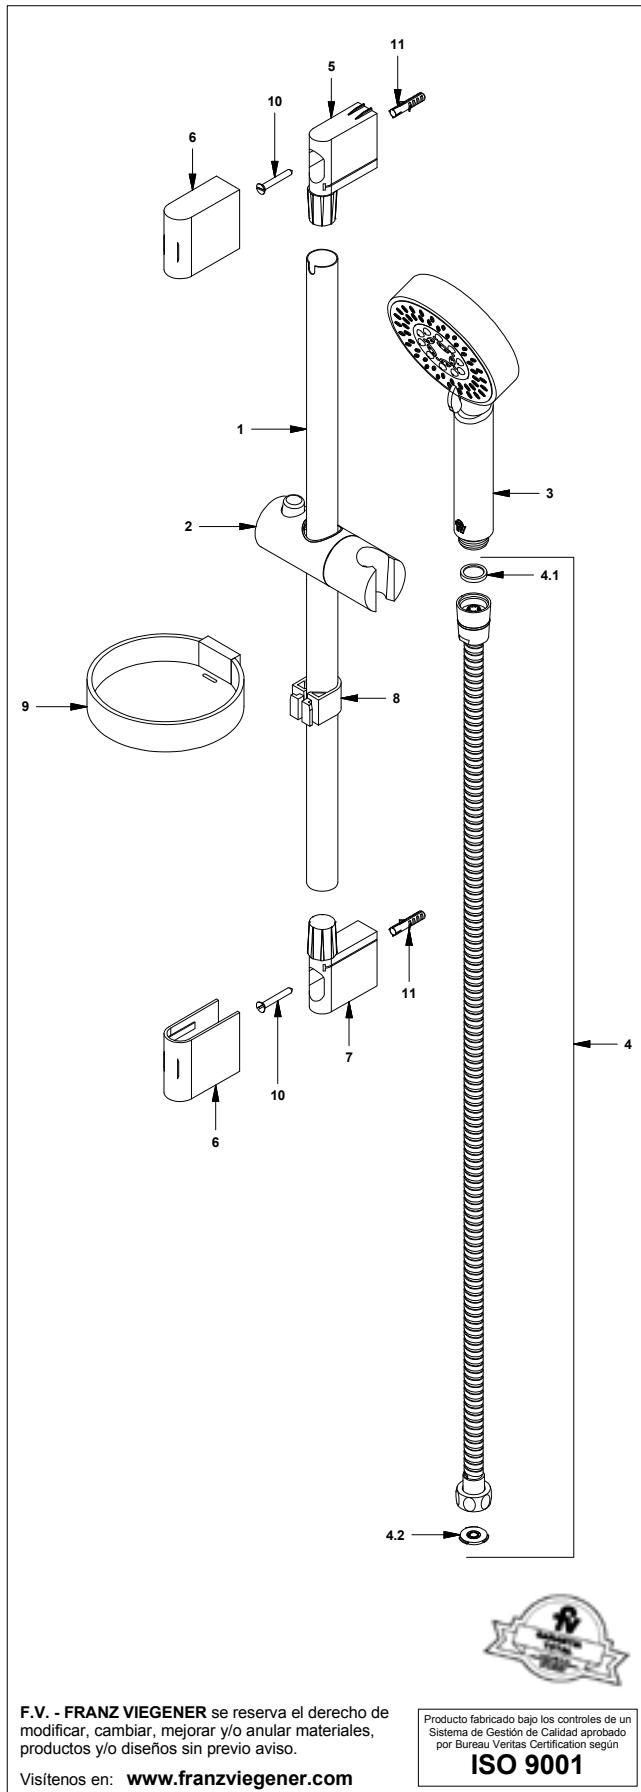

E128.12A

Ducha manual autolimpiante con barra

COD.: ACABADO:

CR Cromo