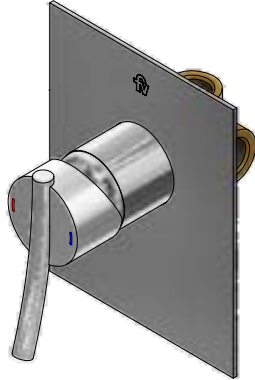

Juego mezclador monocomando para ducha

Código: **E108.01.05/39**

Línea: **Libby (39)**

COD.: ACABADO:

CR Cromo

Incluye:

- Placa cuadrada
- No incluye regadera

LISTA DE REPUESTOS

#	CÓDIGO	DESCRIPCIÓN
1	106.B1.26.02	Proteccion plástica completa
1.1	103.49.32 Ai	Tornillo cabeza tanque W5/32"
2	182.14.25.0	Cartucho cerámico monocomando
3	181.B1.7	Capuchón
4	108.39.42E.01	Roseta completa
4.1	201.26.9CN	O'ring D.1:40.94; W:2.62
5	206.39.14A.0	Manija Libby completa
5.1	181.39.13	Prisionero M5x0,8
5.2	181.39.16	Tapón
6	106.19	Llave hexagonal "Allen" B.LL:2.5