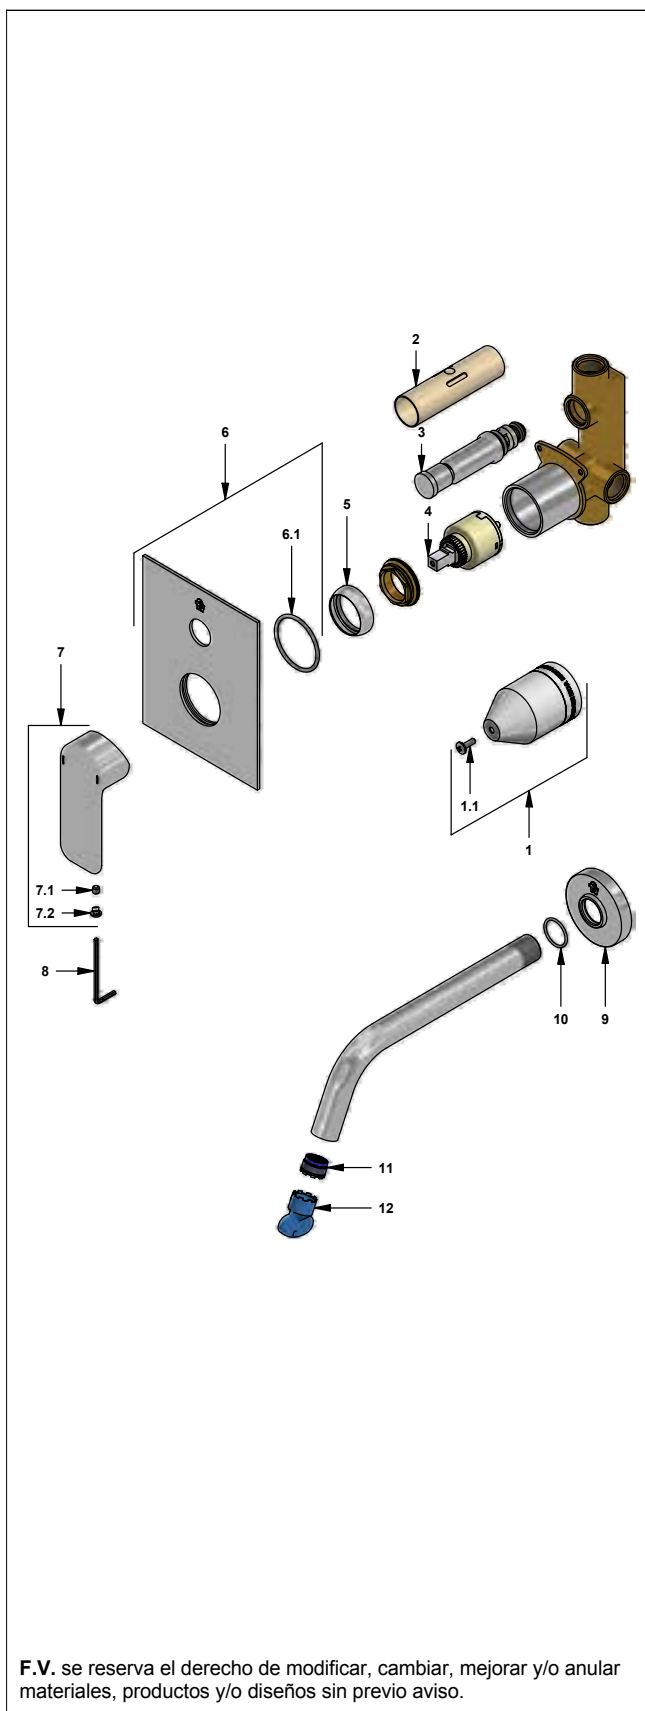

 Línea: **Coty (D9)**
COD.: ACABADO:

CR Cromo

Incluye: • Placa cuadrada

LISTA DE REPUESTOS

#	CÓDIGO	DESCRIPCIÓN
1	106.B1.26.02	Proteccion plástica completa
1.1	103.49.32 Ai	Tornillo cabeza tanque W5/32"
2	106.B1.28	Protección válvula
3	106.B1.5.0	Válvula de transferencia
4	182.14.25.0	Cartucho cerámico monocomando
5	181.L5.7	Capuchón
6	106.D3.42E.01	Roseta completa
6.1	201.26.9CN	O'ring D.I:40.94; W:2.62
7	106.D9.14A.0	Manija Coty completa
7.1	411.L5.13	Prisionero M5x0.8
7.2	106.L6.14.1	Tapón
8	106.19	Llave hexagonal "Allen" B.LL:2.5
9	196.04.06.18E.03	Roseta
10	201.26.8CN	O'ring D.I:20.35; W:1.78
11	103.06.8.0	Aireador oculto "TJ"
12	0205.87.9.I	Llave aireador oculto