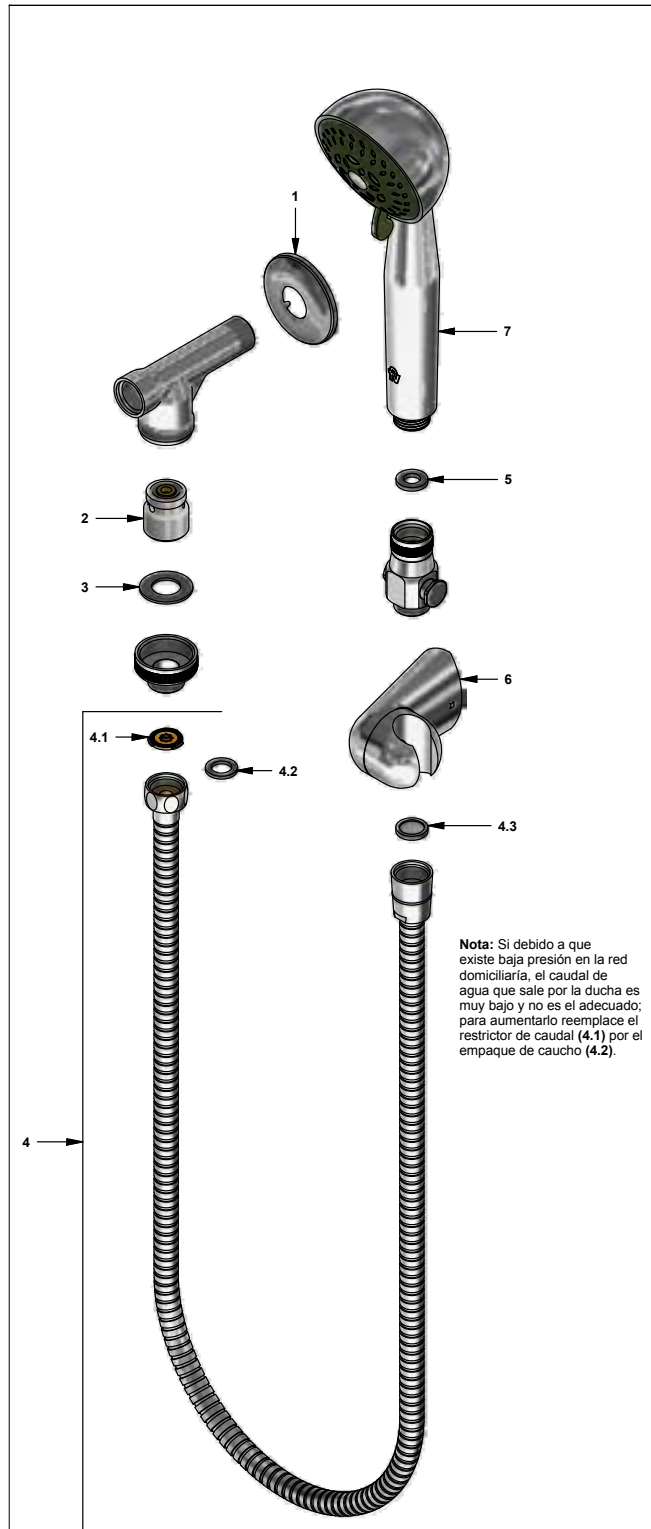

Código: **E119.02 DH**

Línea: **Complementos**

COD.: ACABADO:

CR Cromo

Incluye:

LISTA DE REPUESTOS

#	CÓDIGO	DESCRIPCIÓN
1	269.13	Roseta Metálica
2	416.14.03	Válvula duchamatic armada
3	119.18	Empaque
4	119.29.5.0	Manguera flexible
4.1	120.D3.27.0	Restrictor de caudal a 9.5 l/min
4.2	310.B1.25.6	Empaque
4.3	119.12.34	Filtro
5	119.29.34E	Empaque de caucho
6	310.B1.15.0	Soporte ducha manual
7	119.42.20.0	Ducha manual