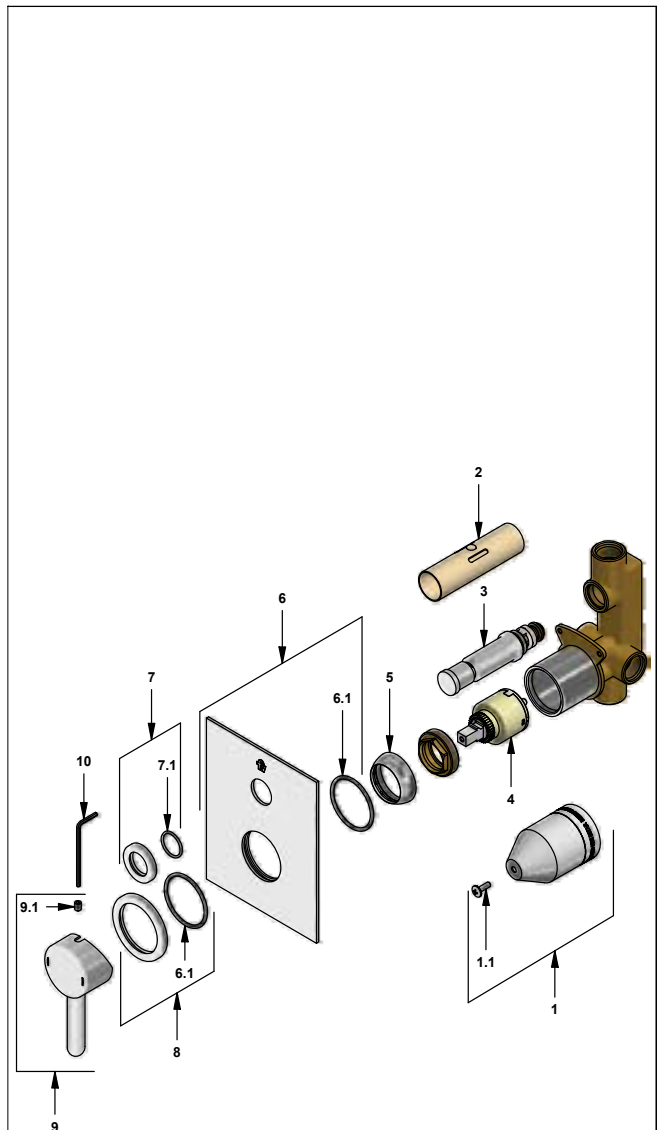

 Línea: **Elipsis (D6)**
COD.: ACABADO:

CR Cromo

Incluye:

- Placa cuadrada
- No incluye regadera
- No incluye pico de tina

LISTA DE REPUESTOS

#	CÓDIGO	DESCRIPCIÓN
1	106.B1.26.02	Proteccion plástica completa
1.1	103.49.32 Ai	Tornillo cabeza tanque W5/32"
2	106.B1.28	Protección válvula
3	106.B1.5.0	Válvula de transferencia
4	182.14.25.0	Cartucho cerámico monocomando
5	181.B1.7	Capuchón
6	106.D3.42E.01	Roseta completa
6.1	201.26.9CN	O'ring D.I:40.94; W:2.62
7	106.X5.21.02	Anillo decorativo con O'ring
7.1	103.41.11	O'ring D.I:18.77; W:1.78
8	106.39.24.02	Anillo decorativo con O'ring
9	181.D6.14A.0	Manija Elipsis completa
9.1	181.B1.13	Prisionero M5x0.8
10	106.19	Llave hexagonal "Allen" B.LL:2.5