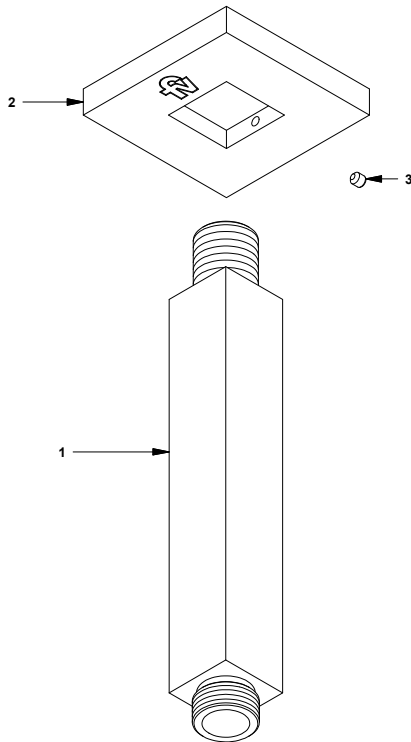

LISTA DE REPUESTOS

#	Repuesto	CÓDIGO	DESCRIPCIÓN
1		142.31.1	Brazo cuadrado 15 cm
2	Sí	120.85.13.I	Roseta
3	Sí	F-V901224	Prisionero cilíndrico M4x0,7

F.V. - FRANZ VIEGENER se reserva el derecho de modificar, cambiar, mejorar y/o anular materiales, productos y/o diseños sin previo aviso.

Visítenos en: www.franzviegener.com

ISO 9001