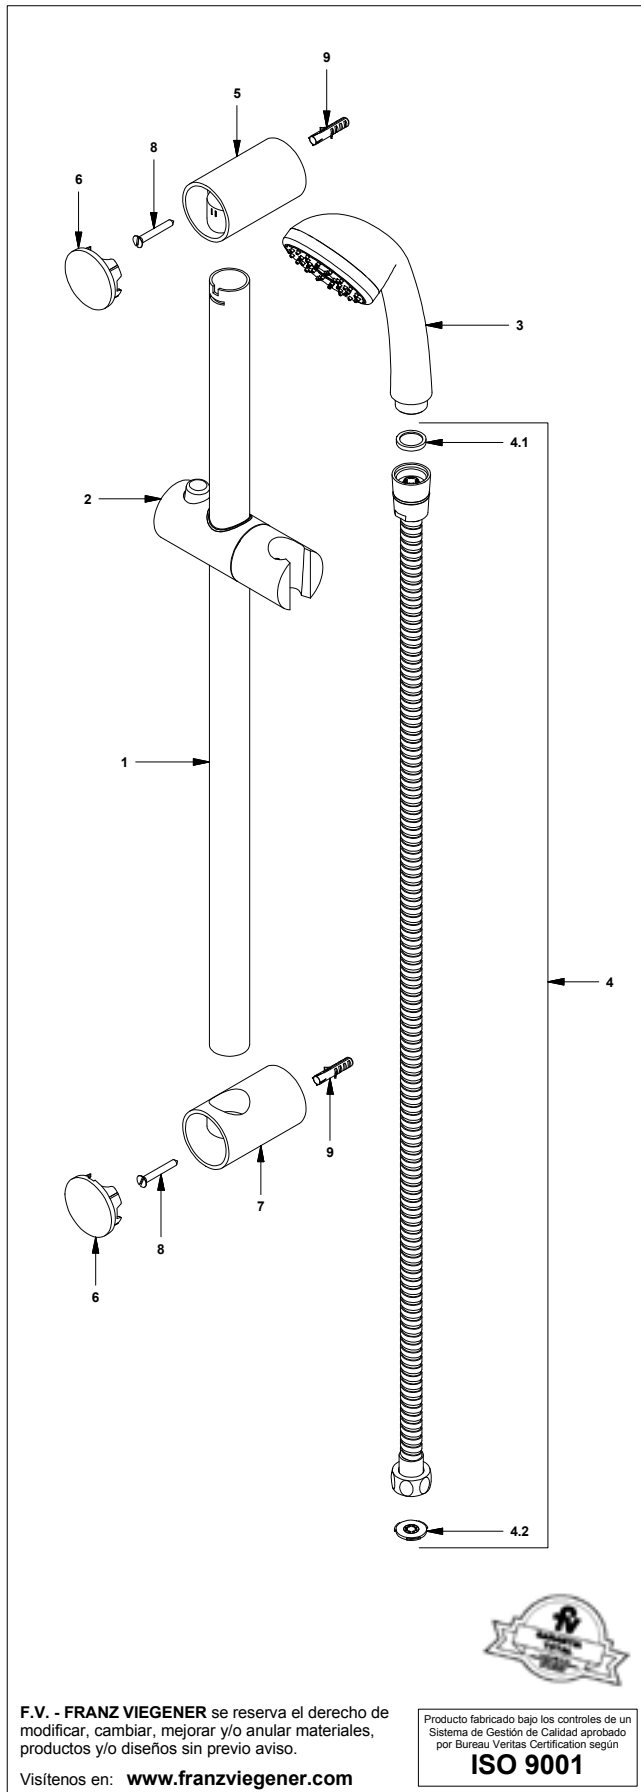

E128.09A

Ducha manual autolimpiante con barra

COD.: ACABADO:

CR Cromo