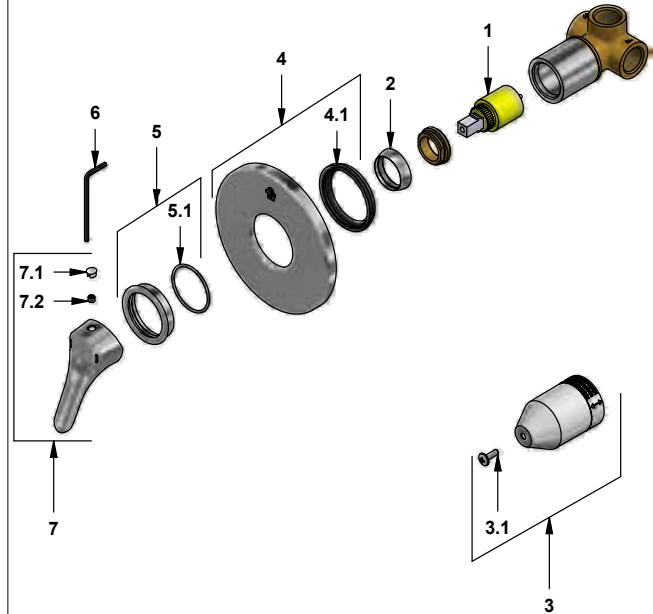

F.V. se reserva el derecho de modificar, cambiar, mejorar y/o anular materiales, productos y/o diseños sin previo aviso.

Fecha: 2018-07-20

DV