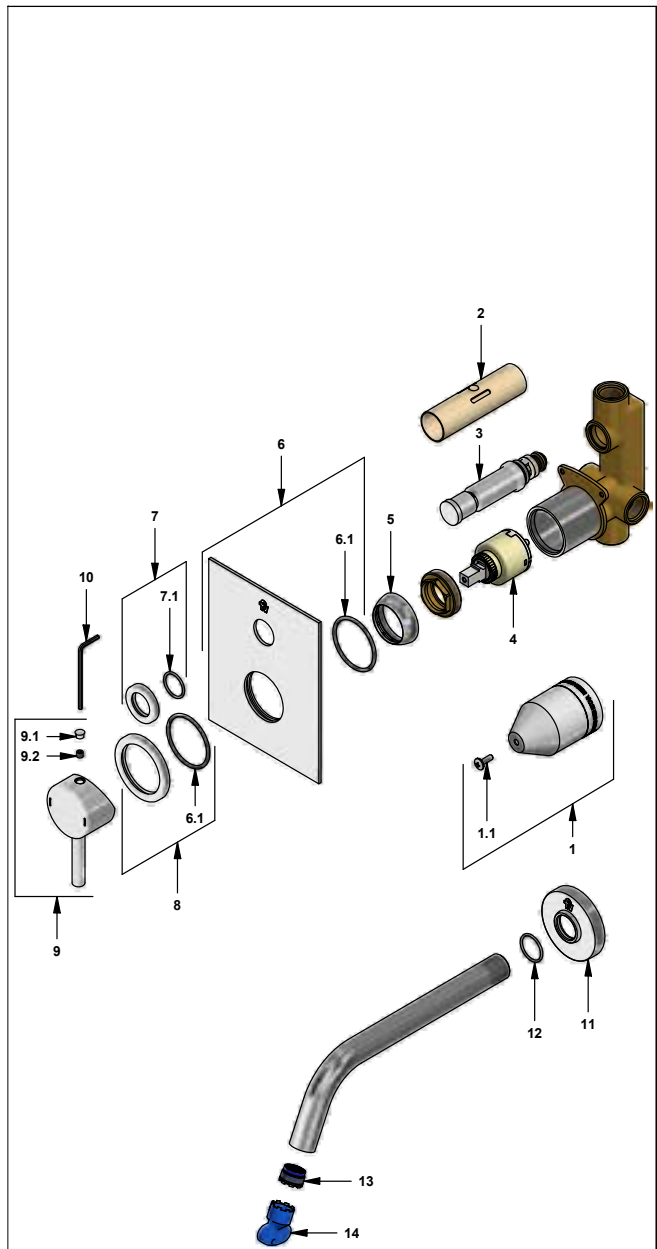

 Línea: **Scala Lever (06)**
COD.: ACABADO:

CR Cromo

Incluye:

- Placa cuadrada
- No incluye regadera

LISTA DE REPUESTOS

#	CÓDIGO	DESCRIPCIÓN
1	106.B1.26.02	Proteccion plástica completa
1.1	103.49.32 Ai	Tornillo cabeza tanque W5/32"
2	106.B1.28	Protección válvula
3	106.B1.5.0	Válvula de transferencia
4	182.14.25.0	Cartucho cerámico monocomando
5	181.B1.7	Capuchón
6	106.D3.42E.01	Roseta completa
6.1	201.26.9CN	O'ring D.I:40.94; W:2.62
7	106.X5.21.02	Anillo decorativo con O'ring
7.1	103.41.11	O'ring D.I:18.77; W:1.78
8	106.39.24.02	Anillo decorativo con O'ring
9	181.06.14E.0	Manija Scala Lever completa
9.1	181.39.16	Tapón
9.2	181.39.13	Prisionero M5x0,8
10	106.19	Llave hexagonal "Allen" B.LL:2.5
11	196.04.06.18E.03	Roseta
12	201.26.8CN	O'ring D.I:20.35; W:1.78
13	103.06.8.0	Aireador oculto "TJ"
14	0205.87.9.I	Llave aireador oculto