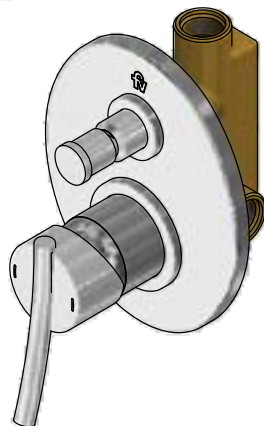

Juego mezclador monocomando para ducha y tina

Código: E106.03.05/39

Línea: Libby (39)

COD.: ACABADO:

CR Cromo

Incluye:

- No incluye regadera
- No incluye pico de tina

LISTA DE REPUESTOS

#	CÓDIGO	DESCRIPCIÓN
1	106.B1.26.02	Protección plástica completa
1.1	103.49.32 Ai	Tornillo cabeza tanque W5/32"
2	106.B1.28	Protección válvula
3	106.B1.5.0	Válvula de transferencia
4	182.14.25.0	Cartucho cerámico monocomando
5	181.B1.7	Capuchón
6	106.B1.13A.0	Roseta completa
6.1	108.B1.8	Empaque
7	106.X5.21.02	Anillo decorativo con O'ring
7.1	103.41.11	O'ring D.I:18.77; W:1.78
8	106.39.24.02	Anillo decorativo con O'ring
8.1	201.26.9CN	O'ring D.I:40.94; W:2.62
9	206.39.14A.0	Manija Libby completa
9.1	181.39.13	Prisionero M5x0,8
9.2	181.39.16	Tapón
10	106.19	Llave hexagonal "Allen" B.LL:2.5