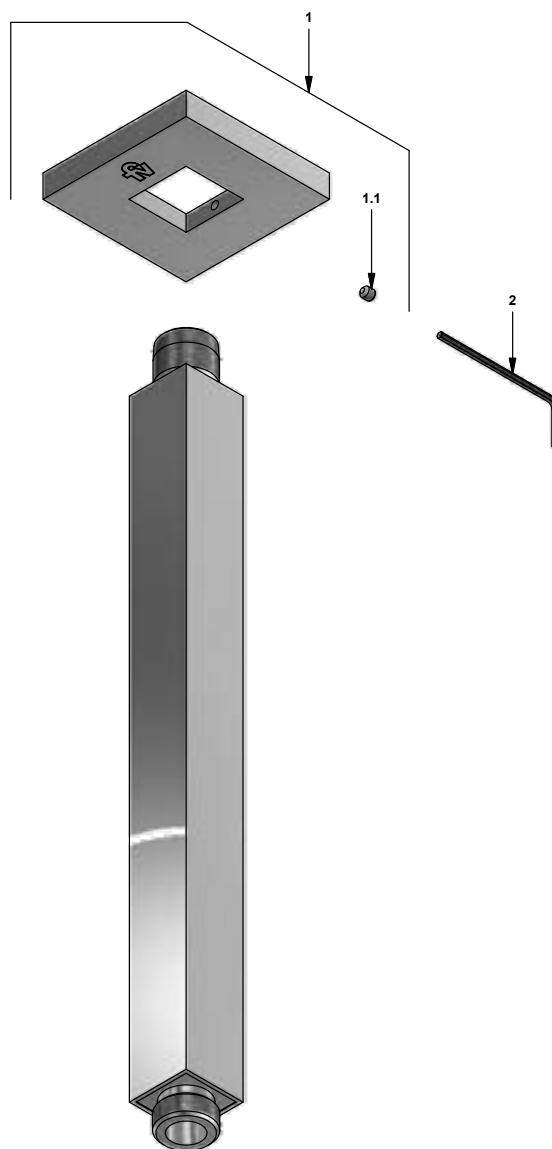

LISTA DE REPUESTOS

#	CÓDIGO	DESCRIPCIÓN
1	140.31.13.0	Roseta completa
1.1	F.V901224	Prisionero cilíndrico M4x0,7
2	F.V901229	Llave hexagonal "Allen" B.LL:2