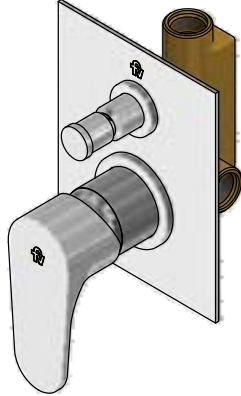

Juego mezclador monocomando para ducha y pico para tina

Código: E106.01.03.05/D3

Línea: Dalia (D3)

COD.: ACABADO:

CR Cromo

Incluye:

- Placa cuadrada
- No incluye regadera
- No incluye pico de tina

LISTA DE REPUESTOS

#	CÓDIGO	DESCRIPCIÓN
1	106.B1.26.02	Proteccion plástica completa
1.1	103.49.32 Ai	Tornillo cabeza tanque W5/32"
2	106.B1.28	Protección válvula
3	106.B1.5.0	Válvula de transferencia
4	182.14.25.0	Cartucho cerámico monocomando
5	181.B1.7	Capuchón
6	106.D3.42E.01	Roseta completa
6.1	201.26.9CN	O'ring D.I:40.94; W:2.62
7	106.X5.21.02	Anillo decorativo con O'ring
7.1	103.41.11	O'ring D.I:18.77; W:1.78
8	106.39.24.02	Anillo decorativo con O'ring
9	181.D3.14.0	Manija Dalia completa
9.1	181.39.13	Prisionero M5x0.8
9.2	182.D3.19	Tapón para manija
10	106.19	Llave hexagonal "Allen" B.LL:2.5