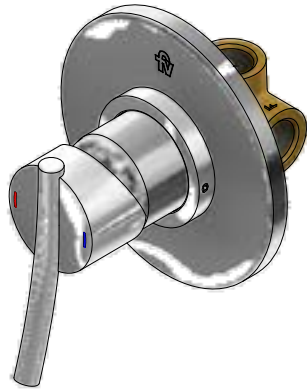

Juego mezclador monocomando para ducha

Código: **E108.05/39**

Línea: **Libby (39)**

COD.: ACABADO:

CR Cromo

Incluye: • No incluye regadera

LISTA DE REPUESTOS

#	CÓDIGO	DESCRIPCIÓN
1	106.B1.26.02	Proteccion plástica completa
1.1	103.49.32 Ai	Tornillo cabeza tanque W5/32"
2	182.14.25.0	Cartucho cerámico monocomando
3	181.B1.7	Capuchón
4	108.39.13.0	Roseta
4.1	108.B1.8	Empaque
5	206.39.24.02	Anillo decorativo armado
5.1	201.26.9CN	O'ring D.1:40.94; W:2.62
5.2	206.39.26	Arandela antifricción
5.3	F.V901224	Prisionero cilíndrico M4x0,7
6	206.39.14A.0	Manija Libby completa
6.1	181.39.13	Prisionero M5x0,8
6.2	181.39.16	Tapón
7	106.19	Llave hexagonal "Allen" B.LL:2.5
8	F.V901229	Llave hexagonal "Allen" B.LL:2