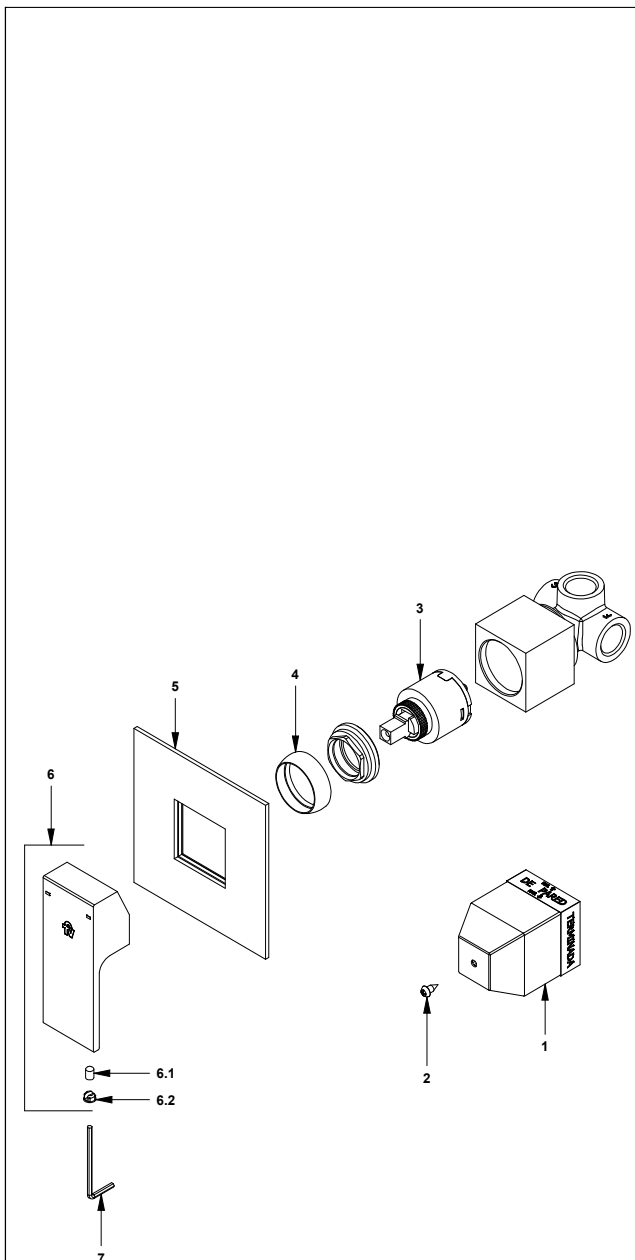

LISTA DE REPUESTOS

#	CÓDIGO	DESCRIPCIÓN
1	108.X5.26.0	Protección plástica
2	108.B1.32E	Tornillo autorroscante
3	182.14.25.0	Cartucho cerámico corto
4	181.X5.7	Capuchón
5	108.X5.13.0	Placa decorativa
6	181.X5.14.0	Edna complete handle
6.1	181.B1.13	Prisionero M5x0,8
6.2	181.X5.19	Botón
7	106.19	Llave hexagonal "Allen" B.LL.:2,5

F.V. - FRANZ VIEGENER se reserva el derecho de modificar, cambiar, mejorar y/o anular materiales, productos y/o diseños sin previo aviso.

Visítenos en: www.franzviegener.com

ISO 9001