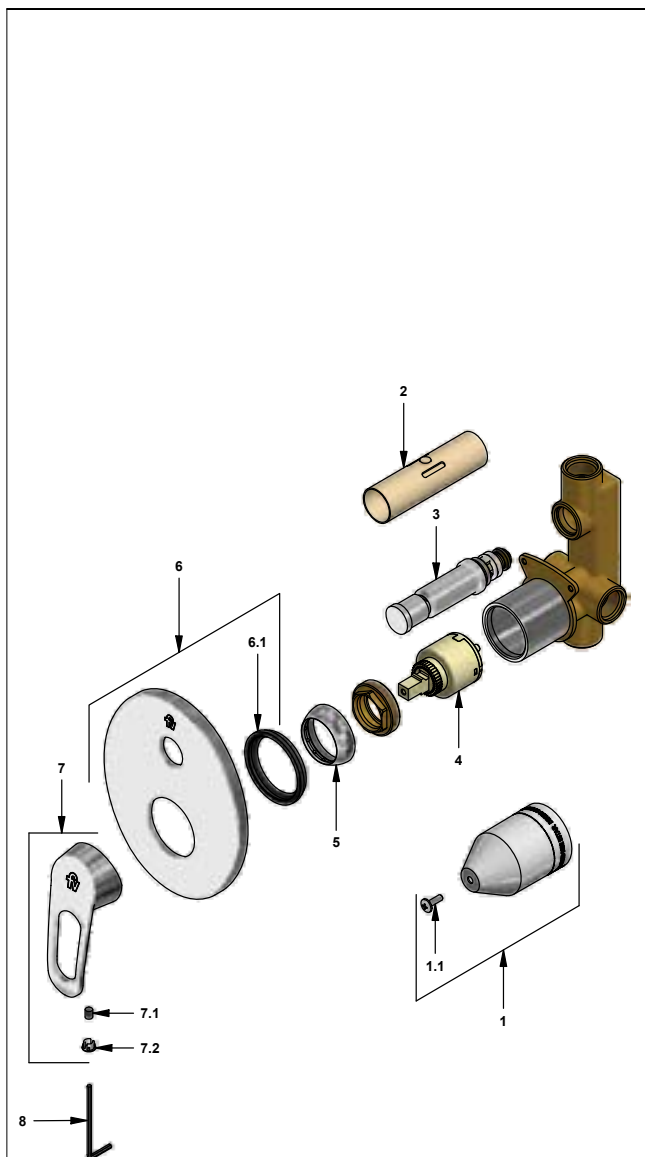

F.V. se reserva el derecho de modificar, cambiar, mejorar y/o anular materiales, productos y/o diseños sin previo aviso.