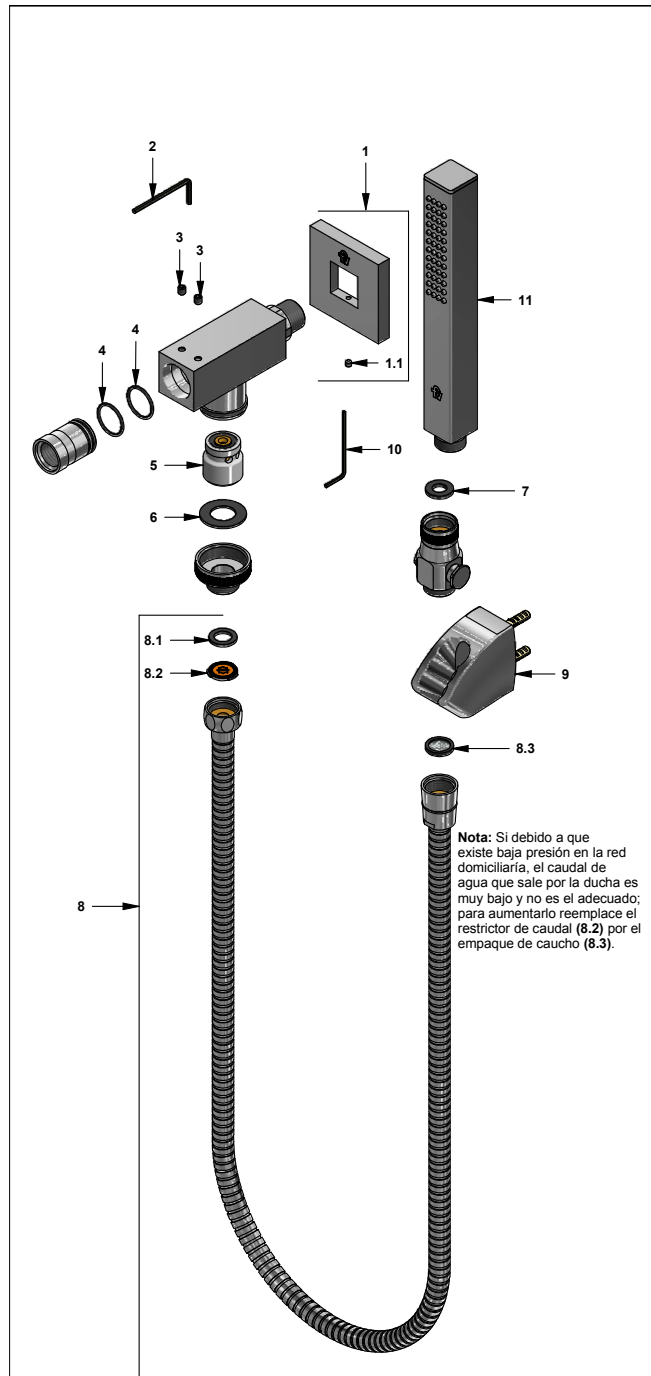

#	CÓDIGO	DESCRIPCIÓN
1	140.31.13.0	Roseta completa
1.1	F.V901224	Prisionero cilíndrico M4x0,7
2	106.19	Llave hexagonal "Allen" B.LL.:2.5
3	406.13E	Prisionero M5x6
4	201.26.8CN	O'ring D.I.20.35; W:1.78
5	416.14.03	Válvula duchamatic armada
6	119.18	Empaque
7	119.29.34E	Empaque de caucho
8	119.29.5.0	Manguera flexible
8.1	310.B1.25.6	Empaque
8.2	120.D3.27.0	Restrictor de caudal a 9.5 l/min
8.3	119.12.34	Filtro
9	119.85.15.0	SopORTE Rectangular
10	F.V901229	Llave hexagonal "Allen" B.LL.:2
11	128.30.0	Ducha manual plástica rectangular