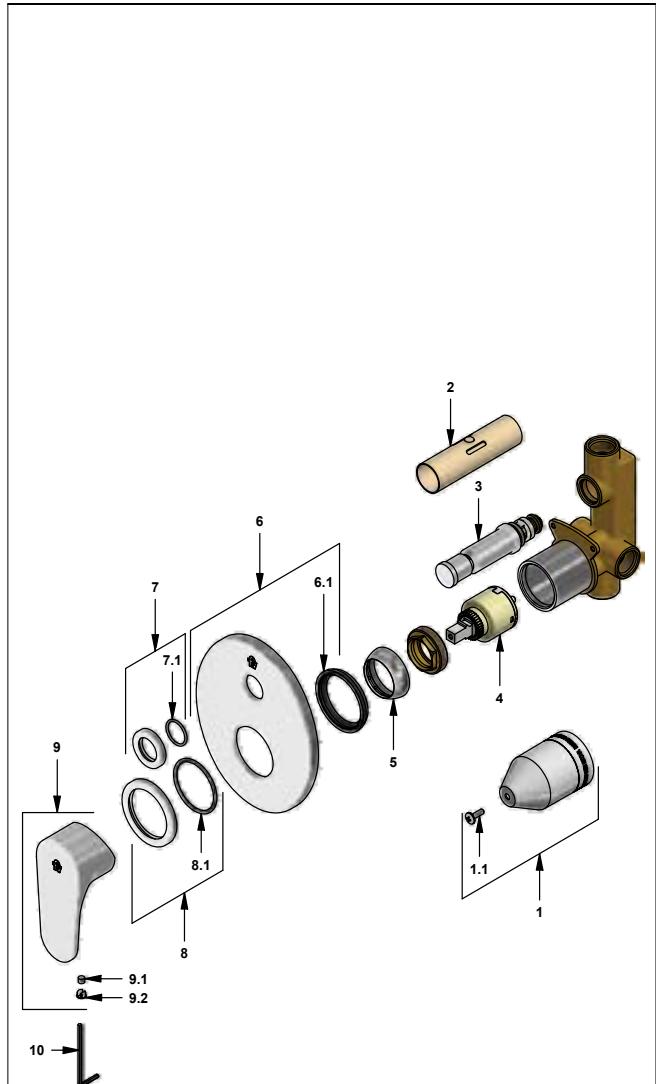

CR Cromo

Incluye:

- No incluye regadera
- No incluye pico de tina

LISTA DE REPUESTOS

#	CÓDIGO	DESCRIPCIÓN
1	106.B1.26.02	Protección plástica completa
1.1	103.49.32 Ai	Tornillo cabeza tanque W5/32"
2	106.B1.28	Protección válvula
3	106.B1.5.0	Válvula de transferencia
4	182.14.25.0	Cartucho cerámico monocomando
5	181.B1.7	Capuchón
6	106.B1.13A.0	Roseta completa
6.1	108.B1.8	Empaque
7	106.X5.21.02	Anillo decorativo con O'ring
7.1	103.41.11	O'ring D.I:18.77; W:1.78
8	106.39.24.02	Anillo decorativo con O'ring
8.1	201.26.9CN	O'ring D.I:40.94; W:2.62
9	181.D3.14.0	Manija Dalia completa
9.1	181.39.13	Prisionero M5x0,8
9.2	182.D3.19	Tapón para manija
10	106.19	Llave hexagonal "Allen" B.LL:2.5