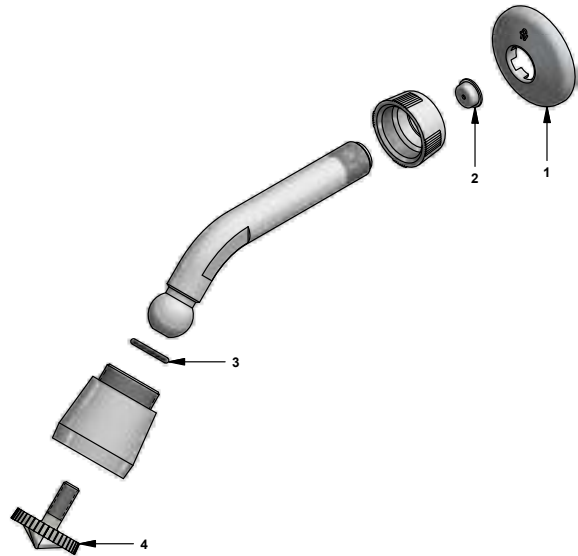

F.V. se reserva el derecho de modificar, cambiar, mejorar y/o anular materiales, productos y/o diseños sin previo aviso.

Fecha: 2020-06-09

J J