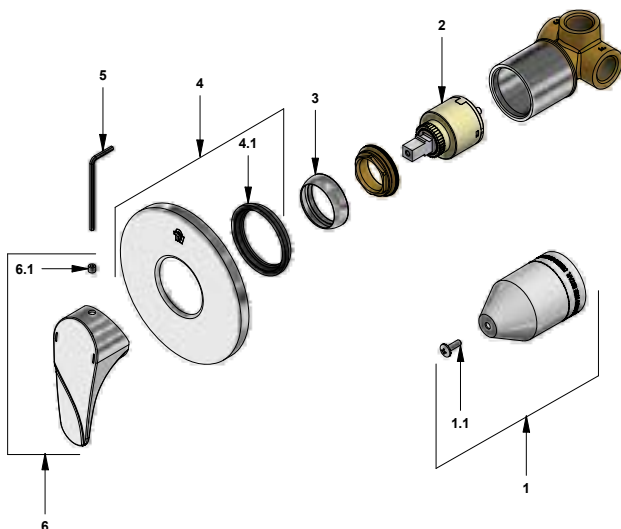

CR Cromo

Incluye:
LISTA DE REPUESTOS

#	CÓDIGO	DESCRIPCIÓN
1	106.B1.26.02	Proteccion plástica completa
1.1	103.49.32 Ai	Tomillo cabeza tanque W5/32"
2	182.14.25.0	Cartucho cerámico monocomando
3	181.L5.7	Capuchón
4	108.39.13.0	Roseta
4.1	108.B1.8	Empaque
5	106.19	Llave hexagonal "Allen" B.LL:2.5
6	181.L5.14A.0	Manija Iguazu completa
6.1	181.39.13	Prisionero M5x0,8