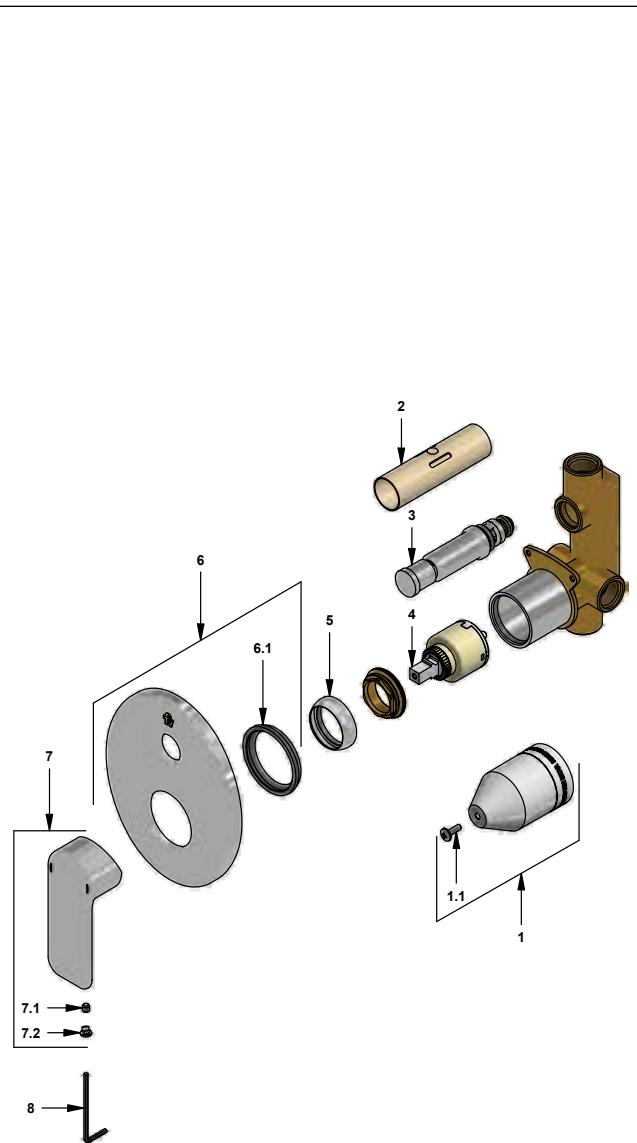

COD.: ACABADO:

CR Cromo

Incluye:

LISTA DE REPUESTOS

#	CÓDIGO	DESCRIPCIÓN
1	106.B1.26.02	Proteccion plástica completa
1.1	103.49.32 Ai	Tornillo cabeza tanque W5/32"
2	106.B1.28	Protección válvula
3	106.B1.5.0	Válvula de transferencia
4	182.14.25.0	Cartucho cerámico monocomando
5	181.L5.7	Capuchón
6	106.B1.13A.0	Roseta completa
6.1	108.B1.8	Empaque
7	106.D9.14A.0	Manija Coty completa
7.1	411.L5.13	Prisionero M5x0.8
7.2	106.L6.14.1	Tapón
8	106.19	Llave hexagonal "Allen" B.LL:2.5