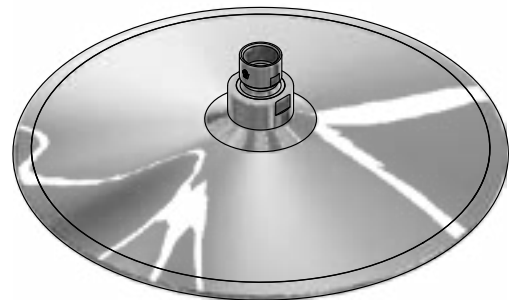

F.V. se reserva el derecho de modificar, cambiar, mejorar y/o anular materiales, productos y/o diseños sin previo aviso.